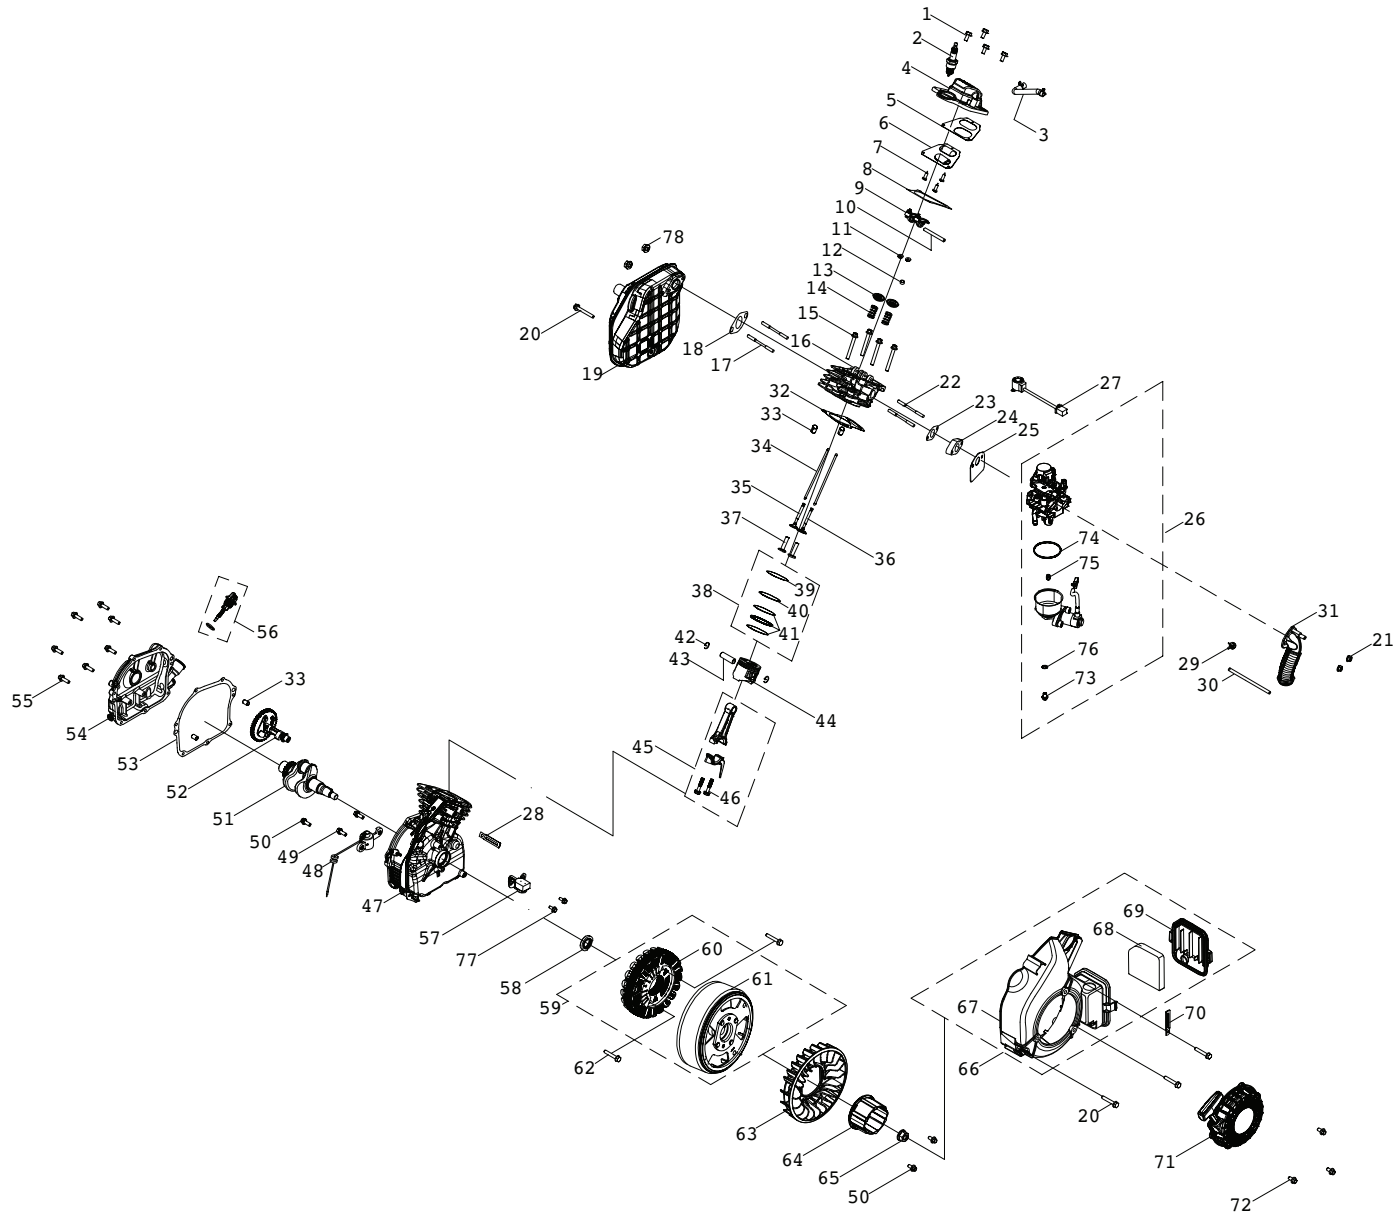

#	Número de parte	Descripción	Ctd.
61	100093250-0005	Tornillo autorroscante ST4.8 x 20	2
62	100092441-0007	Conjunto del armazón, mango derecho, negro	1
63	100139138	Armazón, mango derecho, negro	1
64	100092444-0005	Placa de mantenimiento de la bujía, negro	1
65	100142057-0002	Panel del armazón, derecho, negro	1
66	100142061-0002	Pabel de mantenimiento, negro	1
67	100146896	Arandela del dial de 1/4 de vuelta	2
68	100146895	Resorte del dial de 1/4 de vuelta	2
69	100146894-0001	Palanca del dial de 1/4 de vuelta	2
70	100142059-0001	Dial giratorio de 1/4	2
71	100719040-0001	Tornillo M2.5x18	2
72	100072715	Soporte de vibración	4
73	100088546	Conjunto del armazón, inferior, negro	1
74	100072711	Armazón, inferior, negro	1
75	100072994	Tuerca de paso M6	6
76	100072710	Amortiguador de goma	1
77	100011452-0003	Tuerca M6	4
78	100072712	Base, armazón inferior	4
79	100154370-0010	Conjunto del panel de mantenimiento, negro	1
80	100157108-0010	Conjunto del armazón, derecho, negro	1
81	100159468-0001	Abrazadera, manguera de combustible	2
82	100711152-0001	Manguera GLP con regulador	1
83	100158478	Cubierta protectora, conector rápido	1
84	100157219	Conector rápido de autobloqueo, hembra	1
85	100157218	Asiento de montaje, conector rápido de autobloqueo	1
86	100011065-0002	Tuerca M4	4
87	100157217	Bloque deslizante, asiento de montaje	1
88	100157221	Resorte, asiento de montaje	1
89	100157215	Placa de montaje	1
90	100160807	Tuerca M10	1
91	100160808	Manguera de gas	1
92	100715460	Controlador de la válvula del solenoide de combustible	1

#	Número de parte	Descripción	Ctd.
93	100715007	Tapa de montaje, válvula de presión de gas	1
94	100032967-0004	Tornillo autorroscante ST4.2 x 16	1
95	100714544	Placa de montaje, arrancador retráctil	1
96	100098271	Resorte del interruptor	1
97	100099173	Bola de acero	1
98	100715786-0001	Tapa, Mango del interruptor de combustible	1
99	100714543	Brazo de oscilación	1
100	100714542	Bloque, Brazo de oscilación	1
101	100011419-0001	Tuerca M5	1
102	100010885-0003	Arandela de resorte Ø5	1
103	100010919-0002	Arandela plana Ø5	1
104	100096063-0001	Tuerca de brida M2.5	2
105	100714558	Bloque de dentención de cable	1
106	100011001-0004	Tornillo autorroscante ST4.2 x 10	1
107	100011264-0003	Perno de brida grande M6 x 16	1
108	100011570-0007	Perno de brida grande M6 x 12, GB16674	4
109	100031552	Junta tórica	1

DIAGRAMA DE PARTES DEL MOTOR