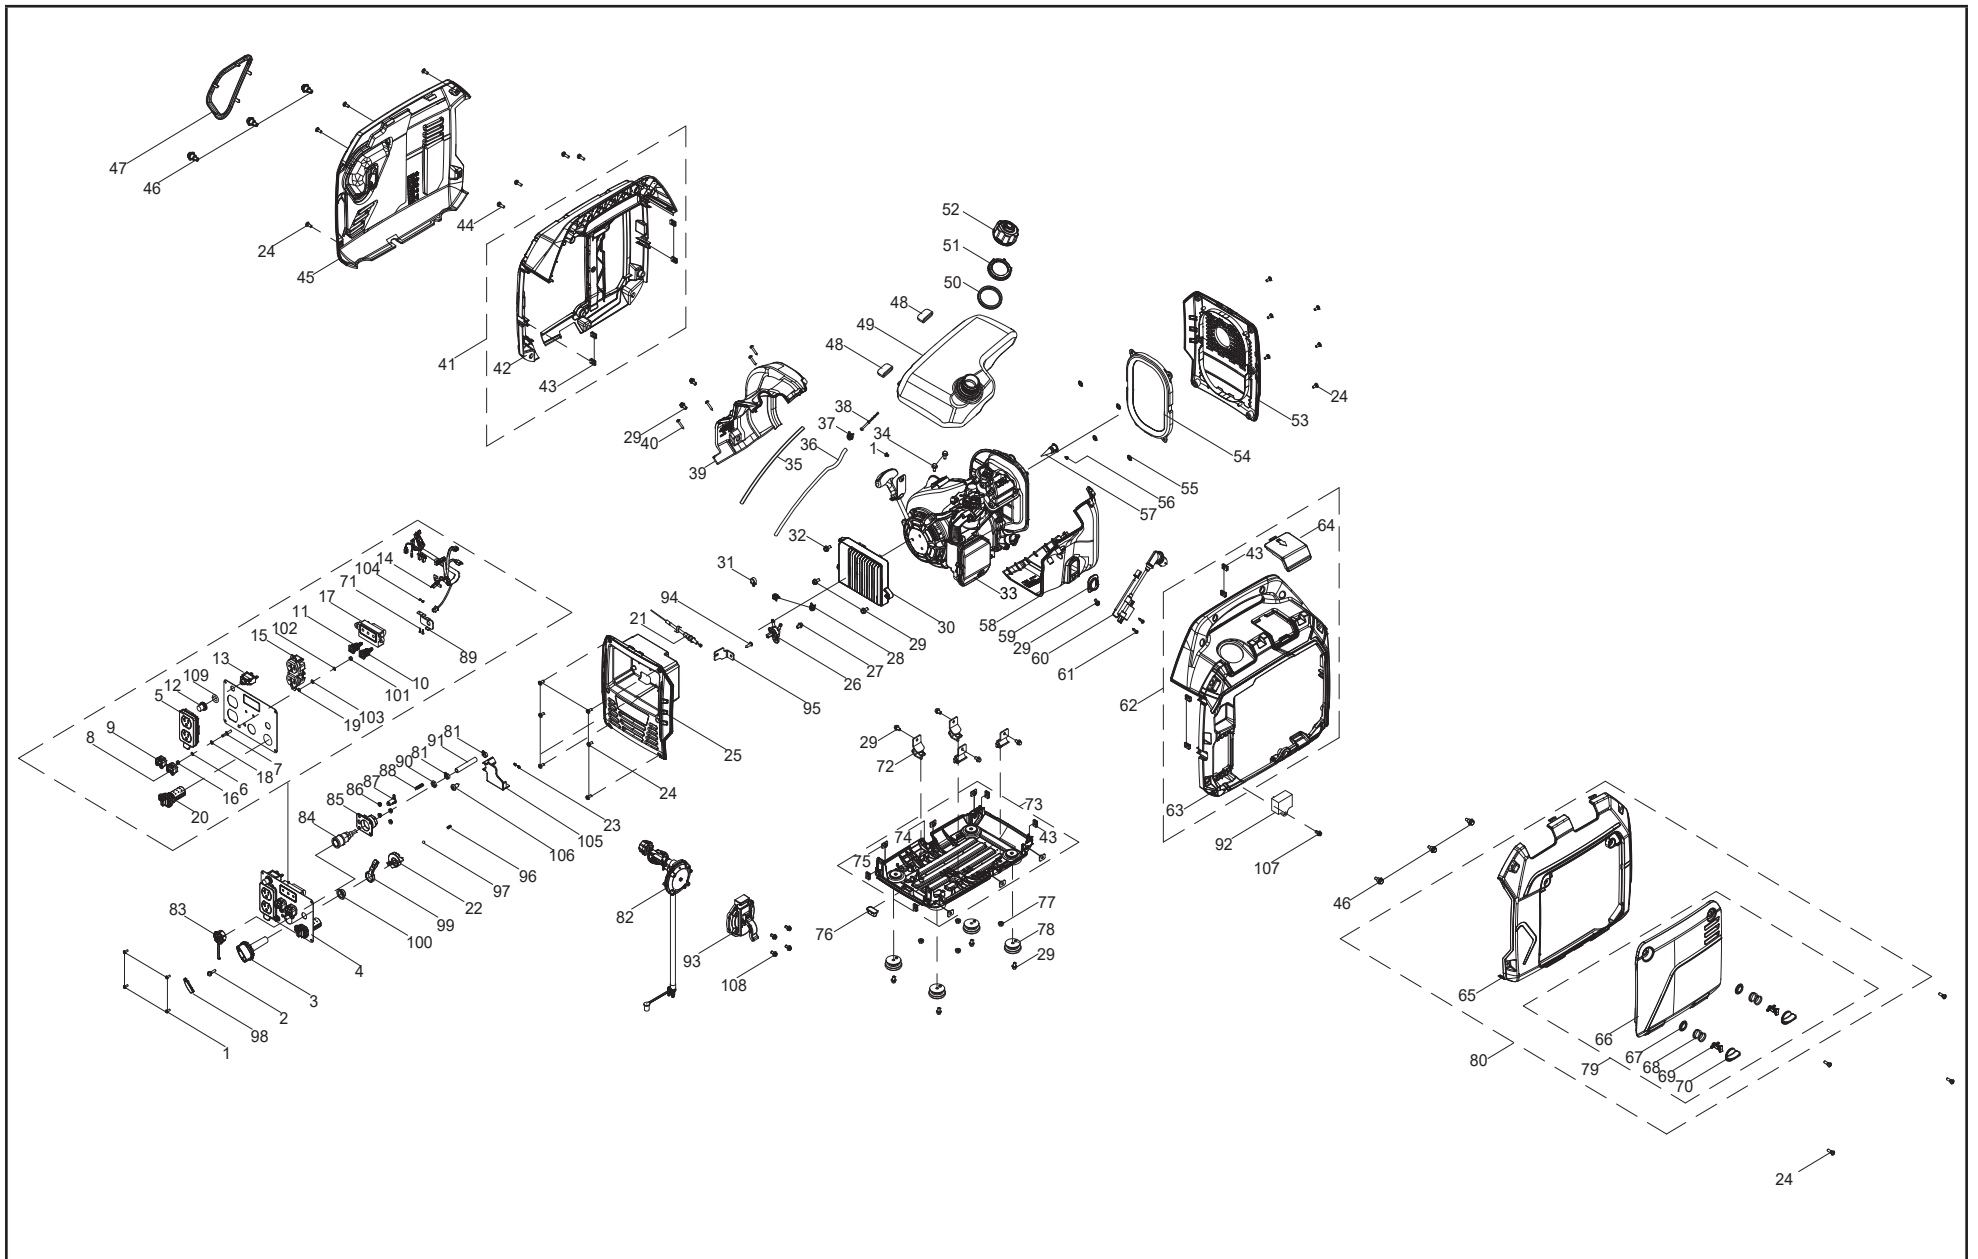

LISTA DE PARTES DEL GENERADOR INVERSOR

#	Número de parte	Descripción	Ctd.
1	100010946-0001	Tornillo M4 x 10	5
2	100137684-0003	Perno M4 x 16	1
3	100715787	Palanca de la válvula de combustible	1
4	100715455-0003	Conjunto del tablero	1
5	100731574	Tapa del receptáculo GFCI 5-20R, dúplex	1
6	100010886-0004	Arandela de resorte Ø6	1
7	100092320	Perno de tierra	1
8	100735685-0002	Tapa del puerto en paralelo, cuadrado, negro	1
9	100735685-0001	Tapa del puerto en paralelo, cuadrado, rojo	1
10	100746006-0002	Puerto de paralelo, cuadrado, negro	1
11	100746006-0001	Puerto de paralelo, cuadrado, rojo	1
12	100120180	Tapa, disyuntor	1
13	100019747	Disyuntor de 20 Amp, botón a presión	1
14	100715673	Conjunto del arnés del cableado	1
15	100020029	Receptáculo 5-20R, dúplex	1
16	100011421-0003	Tuerca de brida M6	1
17	100715356	Modulo de monitor LED	1
18	100010910-0003	Arandela plana Ø6	1
19	100011025-0001	Arandela de seguridad Ø6, dentada	1
20	100714740	Receptáculo doble de USB	1
21	100714541	Cable	1
22	100712960	Bloque de cambio	1
23	100091757	Anillo de sujeción, retenedor del rodamiento, Ø1.8 x Ø6	2
24	100081995	Perno de paso	20
25	100142063-0002	Panel frontal, amarillo	1
26	100141146	Válvula de combustible, ángulo 45°	1
27	100011571-0001	Perno de brida grande M6 x 14	1
28	100005149	Abrazadera 1, Ø7.5	2
29	100011570-0001	Perno de brida grande M6 x 12	13
30	100711113	Inversor, 120V 60Hz	1