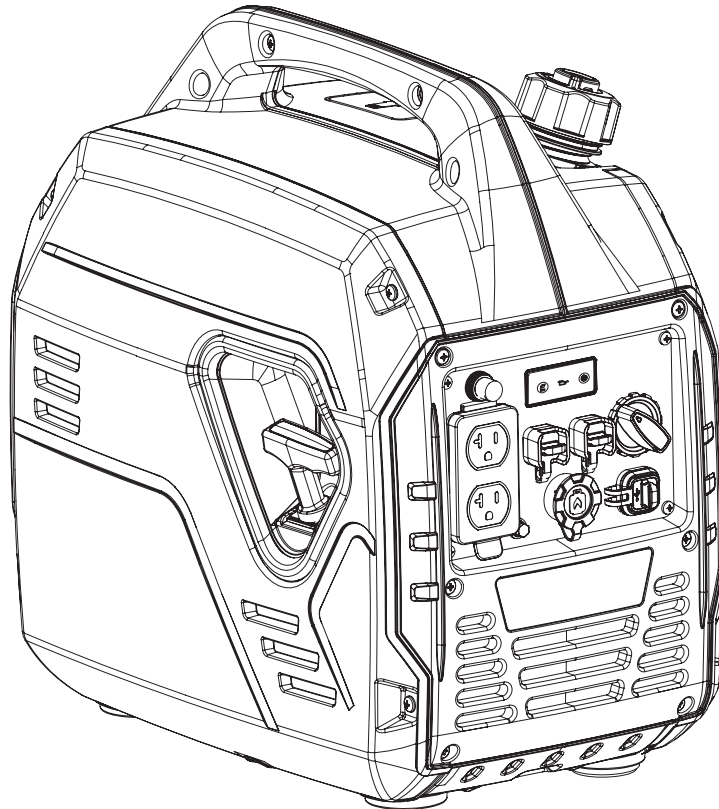

Champion Power Equipment, Inc.

MODELO #200962

INFORMACIÓN DE PARTES

GENERADOR INVERSOR DE COMBUSTIBLE DUAL DE 2500W

RANGO DE NÚMERO DE SERIE: TODOS

Para pedir piezas de reemplazo por favor visite:
shop.championpowerequipment.com
o llame al **1-877-338-0999**.

#	Número de parte	Descripción	Ctd.
31	100000671	Broche Ø13	1
32	100011249-0003	Perno M5 x 12	1
33	1ZC7DFB15	Motor 79cc	1
34	100033099-0006	Perno de brida grande M6 x 18	2
35	100131884	Recubrimiento de tubo, resina de silicona	1
36	100131883	Tubo de combustible, L=275mm	1
37	100090871	Abrazadera 2, Ø9.7 x 8	1
38	100009020	Colador de combustible	1
39	100072874	Guía de aire trasera	1
40	100011004-0001	Tornillo autorroscante ST4.2 x 25	4
41	100092440-0007	Conjunto del armazón, mango izquierdo, negro	1
42	100139137	Armazón, mango izquierdo, negro	1
43	100050562	Abrazadera enroscada	12
44	100033079-0003	Tornillo M5 x 16	4
45	100142060-0010	Placa de la tapa lateral, izquierda, negro	1
46	100081994	Perno localizador del eje	6
47	100092446	Moldura decorativa	1
48	100072727	Plataforma de goma	2
49	100087371	Tanque de combustible, 4L	1
50	100073150	Arandela de goma	1
51	100008887	Tuerca de seguridad	1
52	100072726-0001	Tapa del tanque de combustible	1
53	100142062-0001	Panel trasero, silenciador, negro	1
54	100072722	Sello de anillo en O	1
55	100087972	Anillo de retención	4
56	100011000-0001	Tornillo autorroscante ST4.2 x 9.5	1
57	100085794	Conjunto del parachispas	1
58	100072875	Guía de aire frontal	1
59	100072878	Sello de aceite	1
60	100097811	Bobina de arranque	1