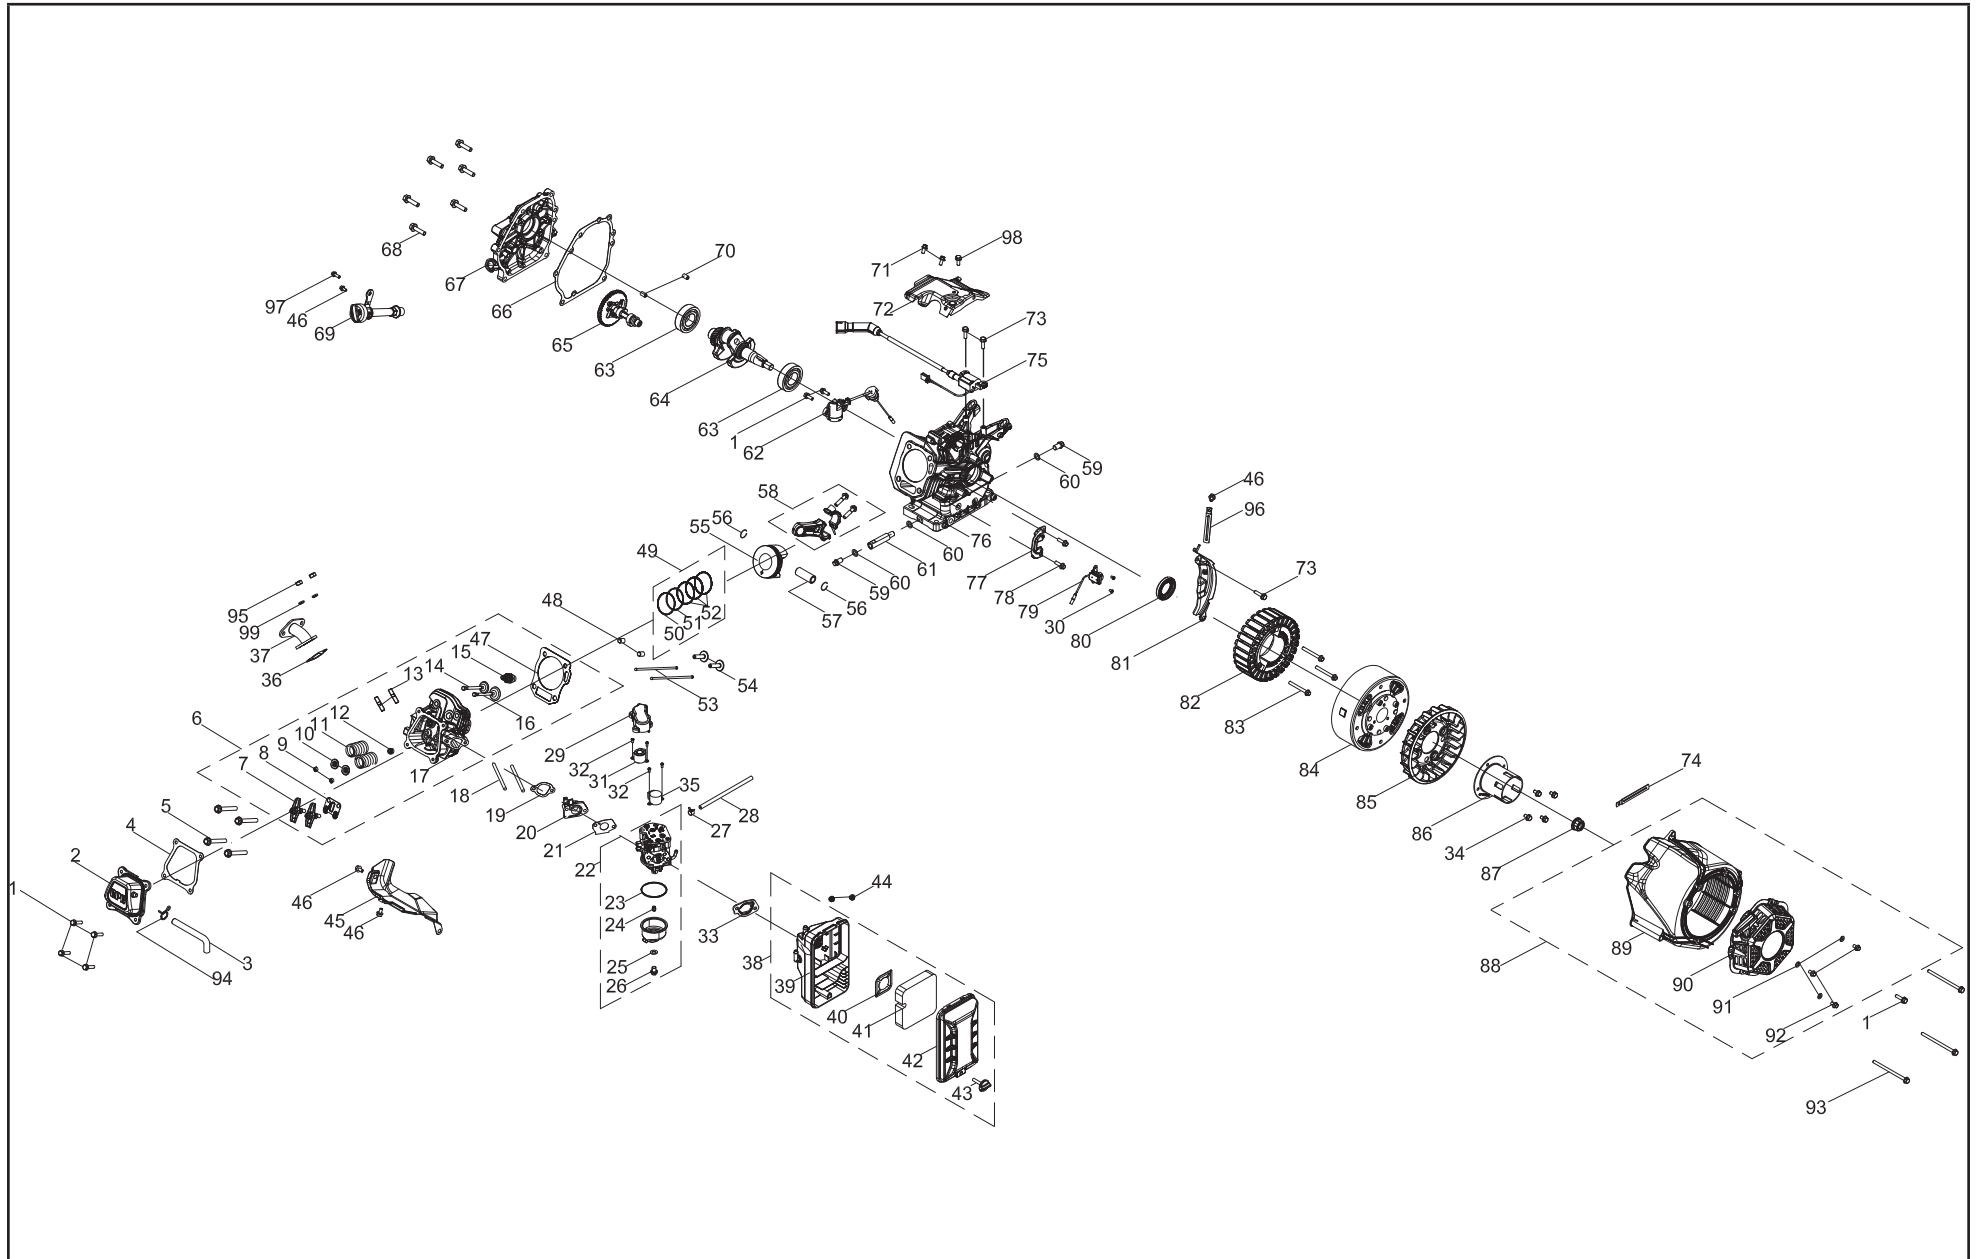

DIAGRAMA DE PARTES DEL MOTOR

LISTA DE PARTES DEL MOTOR

#	Número de parte	Descripción	Ctd.
1	100011264-0003	Perno de brida M6 x 16, GB5789	7
2	100002335	Cubierta de la culata	1
3	100075045	Tubo de respiradero	1
4	100713739	Junta, cubierta de la culata	1
5	100002464-0001	Perno de brida M8 x 60	4
6	100159588	Conjunto de la culata	1
7	100149239	Conjunto del balancín	2
8	100050881	Placa guía, varilla de empuje	1
9	100050896	Collar de válvula	4
10	100073758	Asiento del resorte de válvula, escape	2
11	100713979	Válvula de resorte	2
12	100004599	Sello de aceite, válvula	1
13	100010387	Perno de espárrago M8 x 34	2
14	100713981	Válvula de escape	1
15	100009378	Bujía F6RTC	1
16	100713980	Válvula de admisión	1
17	100079792	Culata	1
18	100061091	Perno de espárrago M6 x 98	2
19	100078607	Junta, aislador	1
20	100122101	Aislador, carburador	1
21	100078606	Junta 1, carburador	1
22	100714112-0001	Conjunto del carburador	1
23	100005717	Junta tórica del depósito de combustible	1
24	100005766	Surtidor principal estándar	1
	100056226	Altitud surtidor principal 1000-2000 m	/
	100030033	Altitud surtidor principal 2000-3000m	/
25	100006037	Junta del perno de montaje del depósito de combustible	1
26	100005725	Perno de montaje del depósito de combustible	1
27	100005138	Abrazadera	1

#	Número de parte	Descripción	Ctd.
28	100017831	Tubo de combustible, Ø4 x Ø10 x 126	1
29	100714111	Cubierta de protección	1
30	100051029-0004	Tornillo M4 x 6	2
31	100093486	Motor de paso a paso 1	1
32	100031809-0002	Tornillo M3 x 6	4
33	100005629	Junta 2, carburador	1
34	100011581-0001	Perno de brida M6 x 14	4
35	100720885	Motor de paso a paso 2	1
36	100006526	Junta, silenciador	1
37	100142016	Tubo de escape	1
38	100717011	Conjunto del filtro de aire	1
39	100717013	Base del filtro de aire	1
40	100005078	Deflector del filtro de aire	1
41	100004771	Elemento del filtro de aire	1
42	100717012	Cubierta del filtro de aire	1
43	100004949	Perno del filtro de aire	1
44	100011463-0002	Tuerca de brida M6	2
45	100007083	Guía de aire, inferior	1
46	100011260-0005	Perno de brida M6 x 10	4
47	100155656	Junta, culata	1
48	100010558	Pasador de espiga Ø10 x 16	2
49	100003243	Conjunto de anillos del pistón	1
50	100072134	1er anillo del pistón	1
51	100072135	2do anillo del pistón	1
52	100072136	Anillo de aceite	1
53	100149269	Varilla de empuje	2
54	100149234	Leva, válvula	2
55	100003086	Pistón	1
56	100003221	Anillo de retención	2
57	100003123	Pasador hueco	1