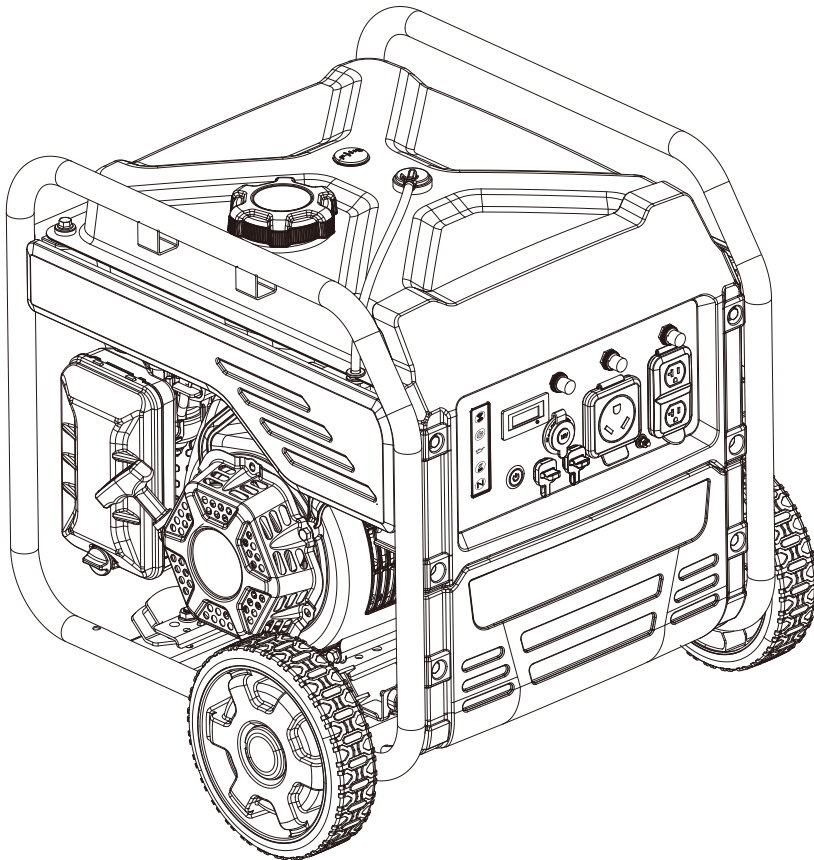

Champion Power Equipment, Inc., Santa Fe Springs, CA EE.UU.

MODELO #200953

INFORMACIÓN DE PARTES

INVERSOR DE ARMAZÓN ABIERTO CON ENCENDIDO INALÁMBRICO DE 4250W

RANGO DE NÚMERO DE SERIE: TODOS

Para pedir piezas de reemplazo por favor visite:
shop.championpowerequipment.com
o llame al **1-877-338-0999**.

TABLA DE CONTENIDO

Diagrama de partes del generador	3
Lista de partes del generador	4
Diagrama de partes del motor	6
Lista de partes del motor.....	7
Diagrama de cableado	9

DIAGRAMA DE PARTES DEL GENERADOR

#	Número de parte	Descripción	Ctd.
31	100011268-0003	Perno de brida M6 x 25, GB5789	3
32	100710871	Módulo inversor, 120V 60Hz	1
33	100023415-0001	Pasador R	2
34	100714025	Pasador de rueda Ø10	2
35	100714023-0001	8 pulg. Rueda, amarilla	2
36	100712243-0001	Cubierta de la llanta, amarilla	2
37	100011263-0002	Perno de brida M6 x 15	2
38	100714022-0001	Marco 530 x 453 x 480	1
39	100713836	Módulo de control de arranque/parada	1
40	100011250-0002	Perno de brida M5 x 14	2
41	100136320	Válvula de combustible	1
42	100005138	Abrazadera Ø9.5 x 8	1
43	100142005-0001	Conjunto del tanque de combustible, 15.2 l, amarillo	1
44	100715500	Buje, Ø9 x Ø6.6 x 10	4
45	100711813	Montaje de vibraciones, tanque de combustible	4
46	100099571	Válvula de inversión	1
47	100153185	Medidor de combustible	1
48	100153186-0002	Tanque de combustible, 15.2 l, amarillo	1
49	100005148	Abrazadera, Ø8	3
50	100152501	Tubo de conexión 2, 475 mm	1
51	100010437-0001	Arandela Ø6.5 x 1.5 x Ø18.2	4
52	100011267-0002	Perno de brida M6 x 22	4
53	100009075	Cubierta, tubo de conexión	1
54	100142004	Tapa del tanque de combustible	1
55	100713660	Módulo de arranque electrónico	1
56	100095857-0005	Perno de brida M4 x 18	2
57	100716888	Cubierta, manillar	1
58	100716887-0001	Manillar	1
59	100713834	Puente rectificador, capacitancia	1