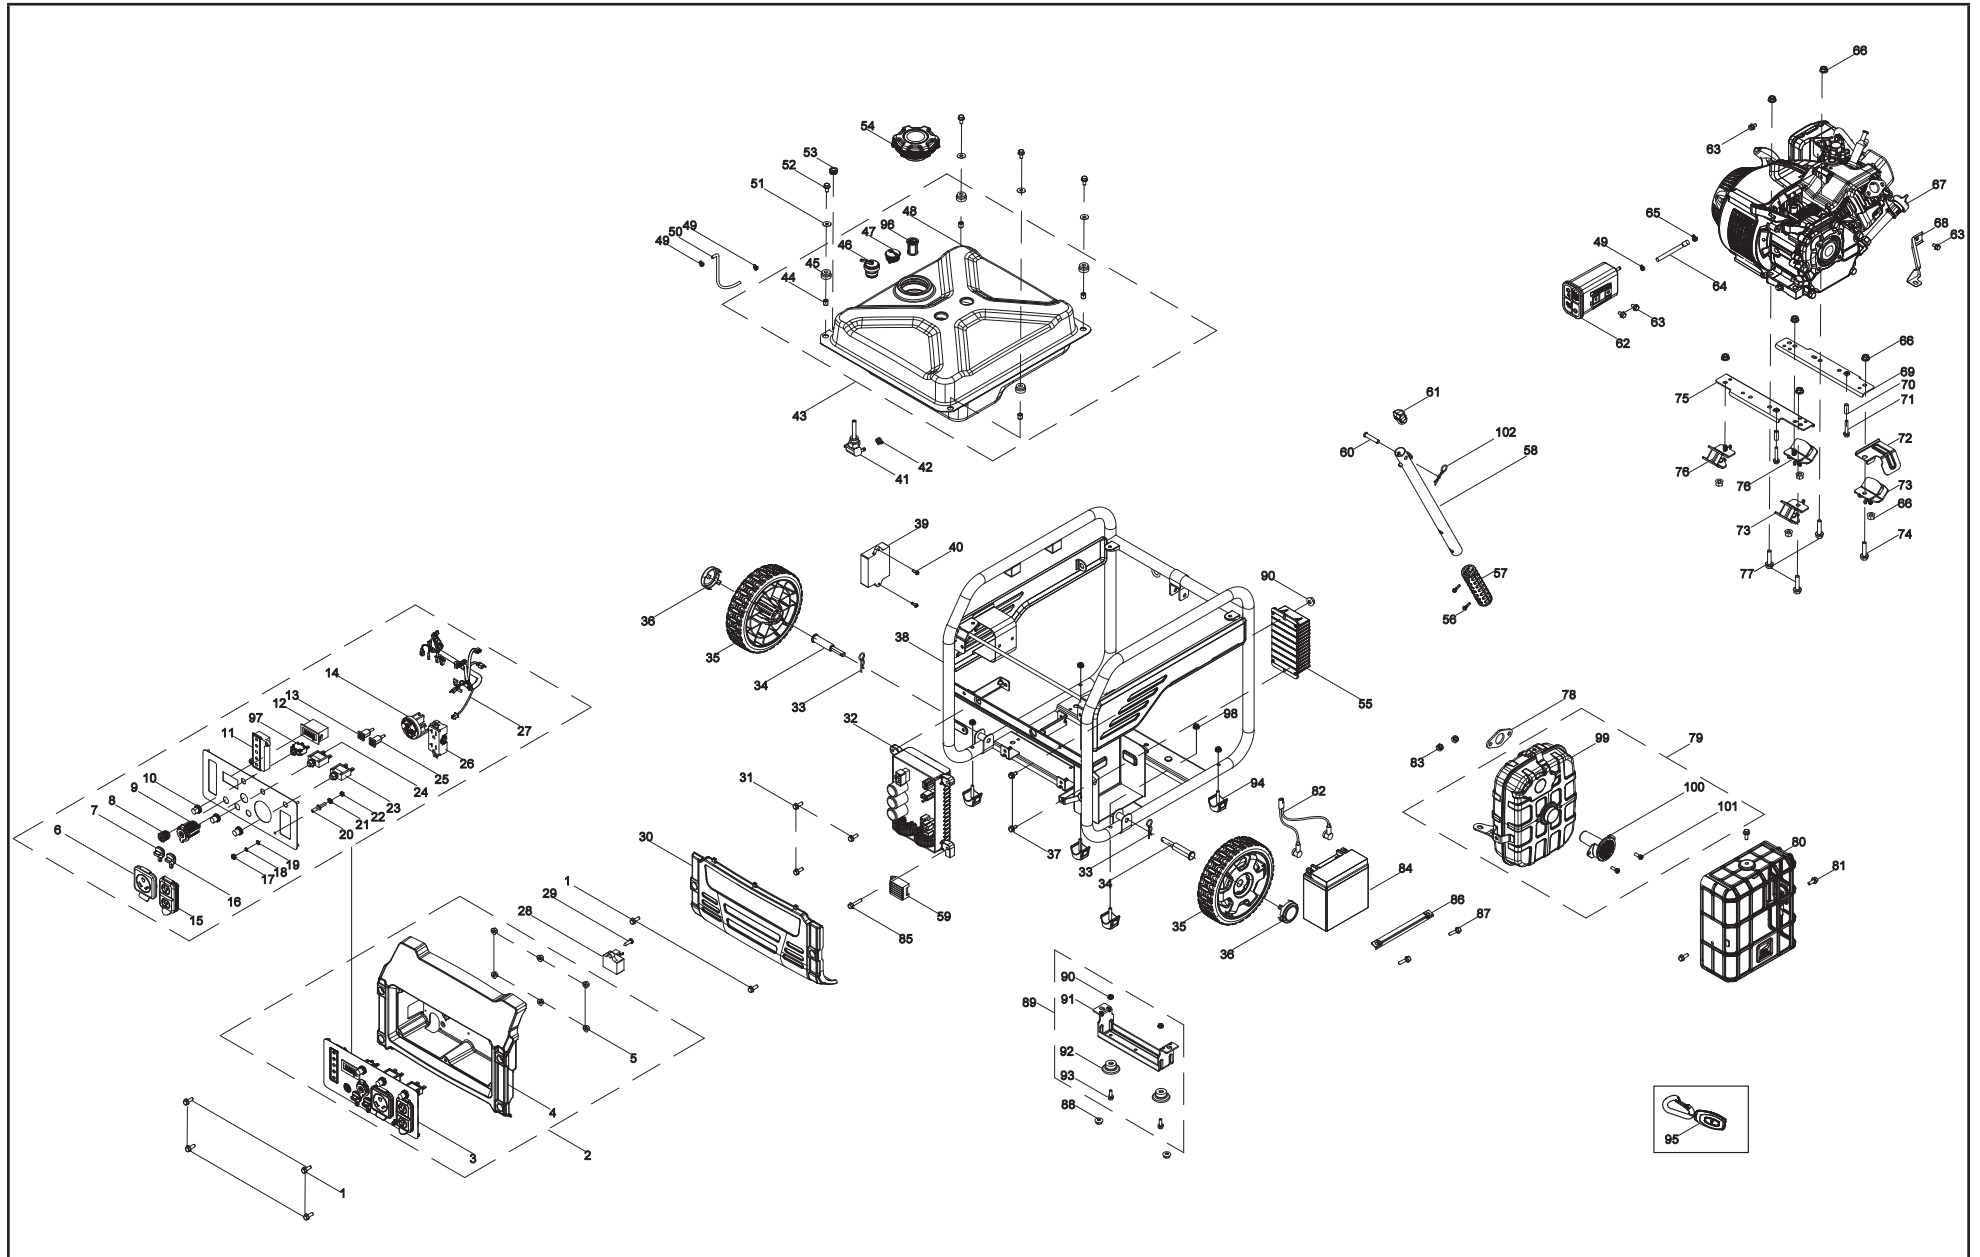

Champion Power Equipment, Inc., Santa Fe Springs, CA EE.UU.

MODELO #200953

INFORMACIÓN DE PARTES

INVERSOR DE ARMAZÓN ABIERTO CON ENCENDIDO INALÁMBRICO DE 4250W

RANGO DE NÚMERO DE SERIE: TODOS

Para pedir piezas de reemplazo por favor visite:
shop.championpowerequipment.com
o llame al **1-877-338-0999**.

TABLA DE CONTENIDO

Diagrama de partes del generador	3
Lista de partes del generador	4
Diagrama de partes del motor	6
Lista de partes del motor.....	7
Diagrama de cableado	9

DIAGRAMA DE PARTES DEL GENERADOR

#	Número de parte	Descripción	Ctd.
31	100011268-0003	Perno de brida M6 x 25, GB5789	3
32	100710871	Módulo inversor, 120V 60Hz	1
33	100023415-0001	Pasador R	2
34	100714025	Pasador de rueda Ø10	2
35	100714023-0001	8 pulg. Rueda, amarilla	2
36	100712243-0001	Cubierta de la llanta, amarilla	2
37	100011263-0002	Perno de brida M6 x 15	2
38	100714022-0001	Marco 530 x 453 x 480	1
39	100713836	Módulo de control de arranque/parada	1
40	100011250-0002	Perno de brida M5 x 14	2
41	100136320	Válvula de combustible	1
42	100005138	Abrazadera Ø9.5 x 8	1
43	100142005-0001	Conjunto del tanque de combustible, 15.2 l, amarillo	1
44	100715500	Buje, Ø9 x Ø6.6 x 10	4
45	100711813	Montaje de vibraciones, tanque de combustible	4
46	100099571	Válvula de inversión	1
47	100153185	Medidor de combustible	1
48	100153186-0002	Tanque de combustible, 15.2 l, amarillo	1
49	100005148	Abrazadera, Ø8	3
50	100152501	Tubo de conexión 2, 475 mm	1
51	100010437-0001	Arandela Ø6.5 x 1.5 x Ø18.2	4
52	100011267-0002	Perno de brida M6 x 22	4
53	100009075	Cubierta, tubo de conexión	1
54	100142004	Tapa del tanque de combustible	1
55	100713660	Módulo de arranque electrónico	1
56	100095857-0005	Perno de brida M4 x 18	2
57	100716888	Cubierta, manillar	1
58	100716887-0001	Manillar	1
59	100713834	Puente rectificador, capacitancia	1