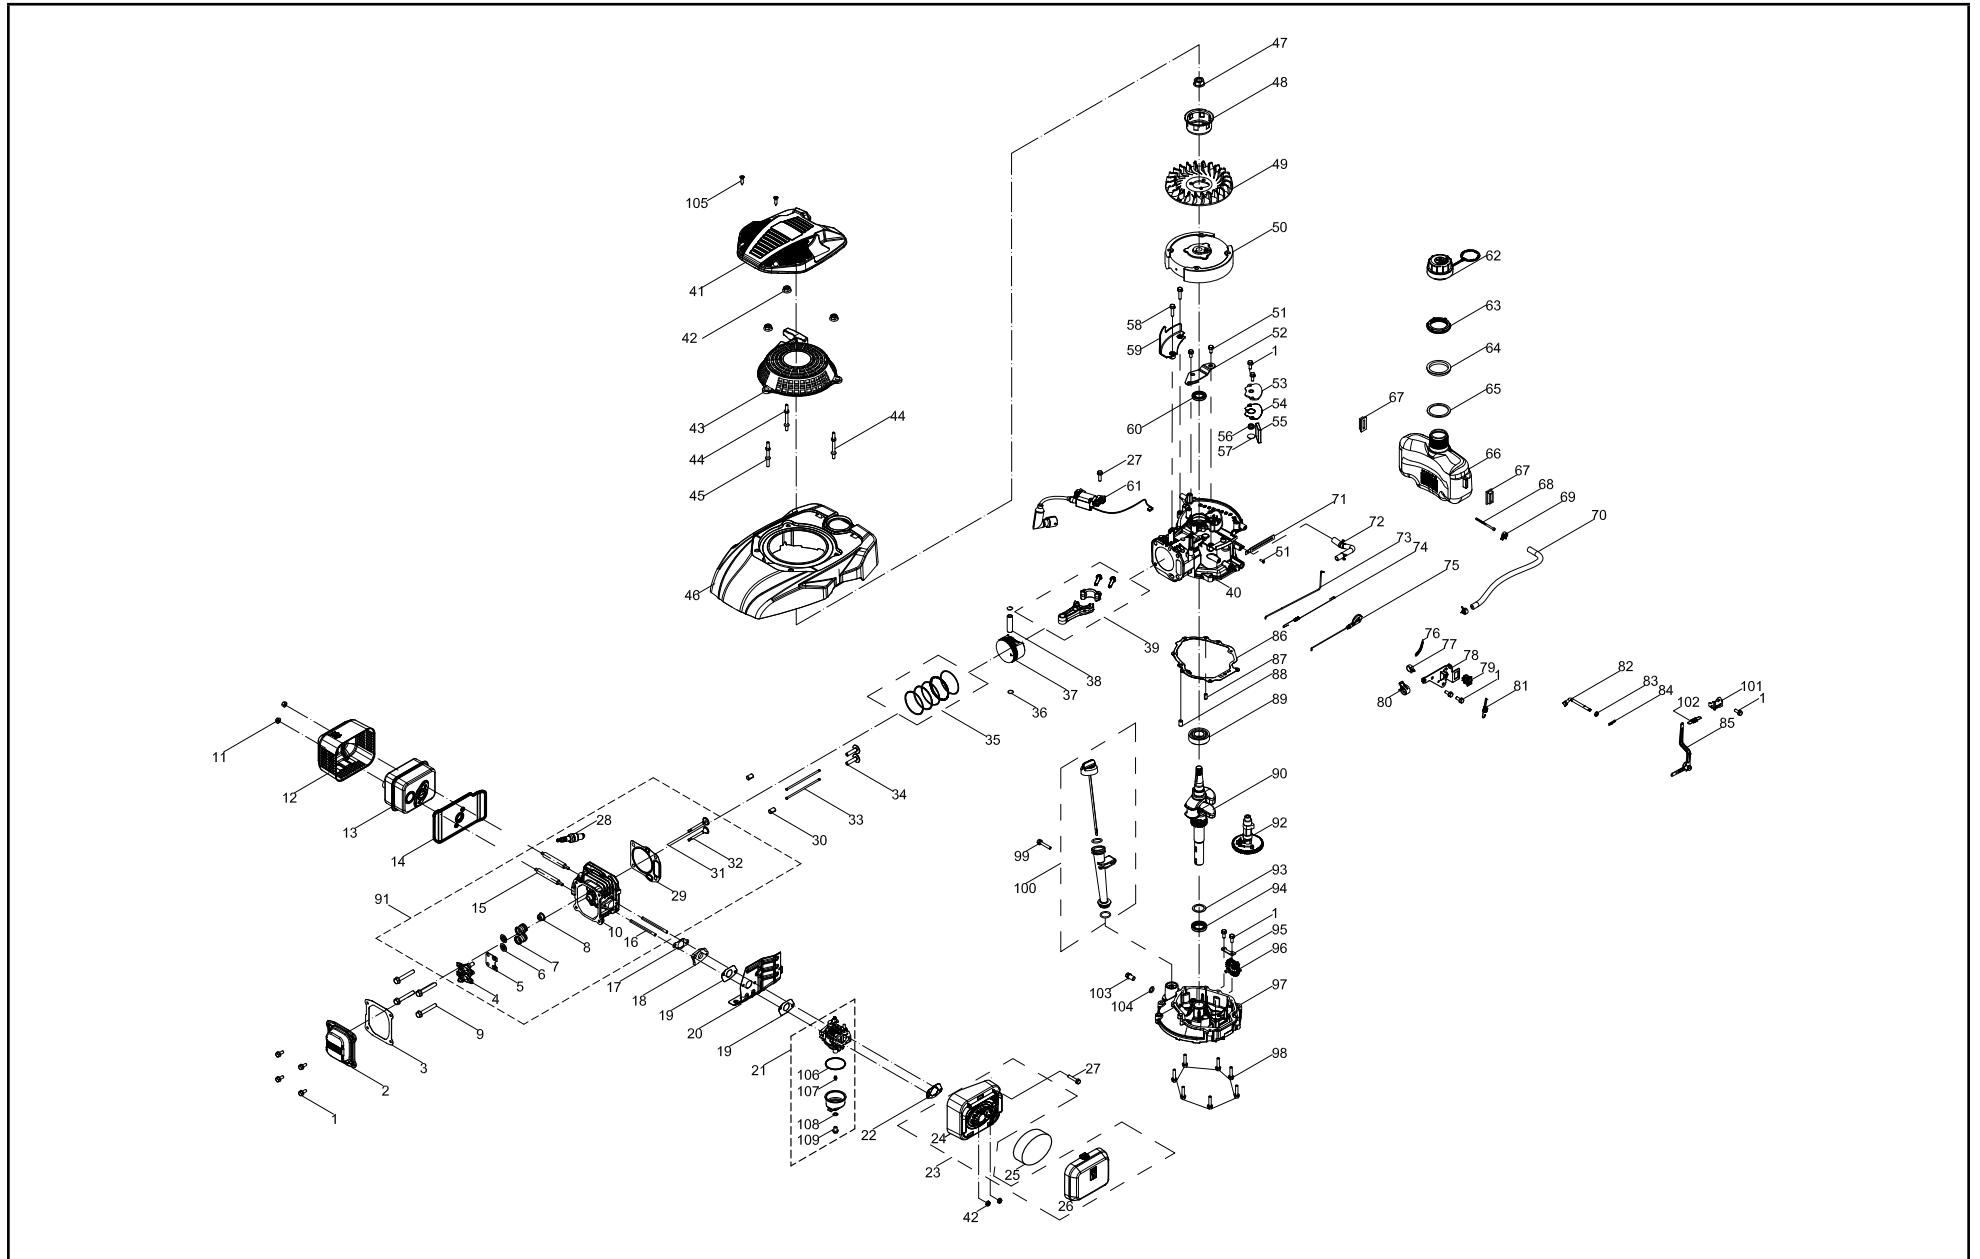

SCHÉMA DES PIÈCES DU MOTEUR

LISTE DES PIÈCES DU MOTEUR

No	No de pièce	Description	Qté
1	100011262-0003	Boulon à bride M6 x 14	11
2	100002308	Couvre-culasse	1
3	100030069	Joint d'étanchéité, couvre-culasse	1
4	100004421	Assemblage de l'ensemble de culbuteur	2
5	100063679	Plaque-guide, tige de culbuteur	1
6	100004580	Siège du ressort de la valve	2
7	100004565	Soupape à ressort	2
8	100004598	Joint d'huile, valve	1
9	100002461-0001	Boulon à bride M8 x 54	4
10	100066426	Culasse	1
11	100011452-0003	Écrou à bride M6	2
12	100006831	Couvercle du silencieux	1
13	100091287	Silencieux	1
14	100066439	Joint d'étanchéité, silencieux	1
15	100061091	Goujon M6 x 98	2
16	100010348	Goujon M6 x 87	2
17	100053668	Joint d'étanchéité, isolateur	1
18	100005603	Isolateur, carburateur	1
19	100074676	Joint d'étanchéité, carburateur	2
20	100066441	Défecteur d'air	1
21	100062054	Ensemble du carburateur	1
22	100005946	Joint d'étanchéité, base du filtre à air	1
23	100004665	Ensemble de filtre à air	1
24	100004992	Base du filtre à air	1
25	100004762	Cartouche du filtre à air	1
26	100004838	Couvercle du filtre à air	1
27	100011266-0004	Boulon à bride M6 x 20	2
28	100009378	Bougie d'allumage, F6RTC	1
29	100010205	Joint d'étanchéité, culasse	1
30	100010558	Pion de centrage Ø 10 x 16	2

No	No de pièce	Description	Qté
31	100004547	Valve d'échappement	1
32	100004523	Admission de la soupape	1
33	100066141	Tige de culbuteur	2
34	100004262	Arbre de relevage, soupape	2
35	100003245	Ensemble du segment de piston	1
36	100003221	Clip circulaire	2
37	100003079	Piston	1
38	100003125	Tête de bielle	1
39	100030472	Embiellages	1
40	100066428	Carter de moteur	1
41	100122557-0001	Logement des soufflantes	1
42	100011463-0002	Écrou à bride M6, GB6177.1	5
43	100728299-0001	Ensemble du démarreur manuel	1
44	100010302	Goujon M6 x 78,5	2
45	100010303	Goujon M6 x 74	1
46	100122559-0001	Collecteur d'air interne	1
47	100011462-0001	Boulon à bride M14 x 1,5	1
48	100007546	Poulie, démarreur	1
49	100007027	Ventilateur	1
50	100053861	Volant d'inertie du moteur	1
51	100011261-0004	Boulon à bride M6 x 12	3
52	100066440	Protection	1
53	100004053	Plaque d'obturation du reniflard	1
54	100010260	Joint d'étanchéité du reniflard	1
55	100004065	Crépine grossière	1
56	100008440	Ressort de la soupape du reniflard	1
57	100004085	Soupape du reniflard	1
58	100011268-0003	Boulon à bride M6 x 25	2
59	100007135	Protection 1	1
60	100017640	Joint d'huile Ø 22 x Ø 35 x 6	1