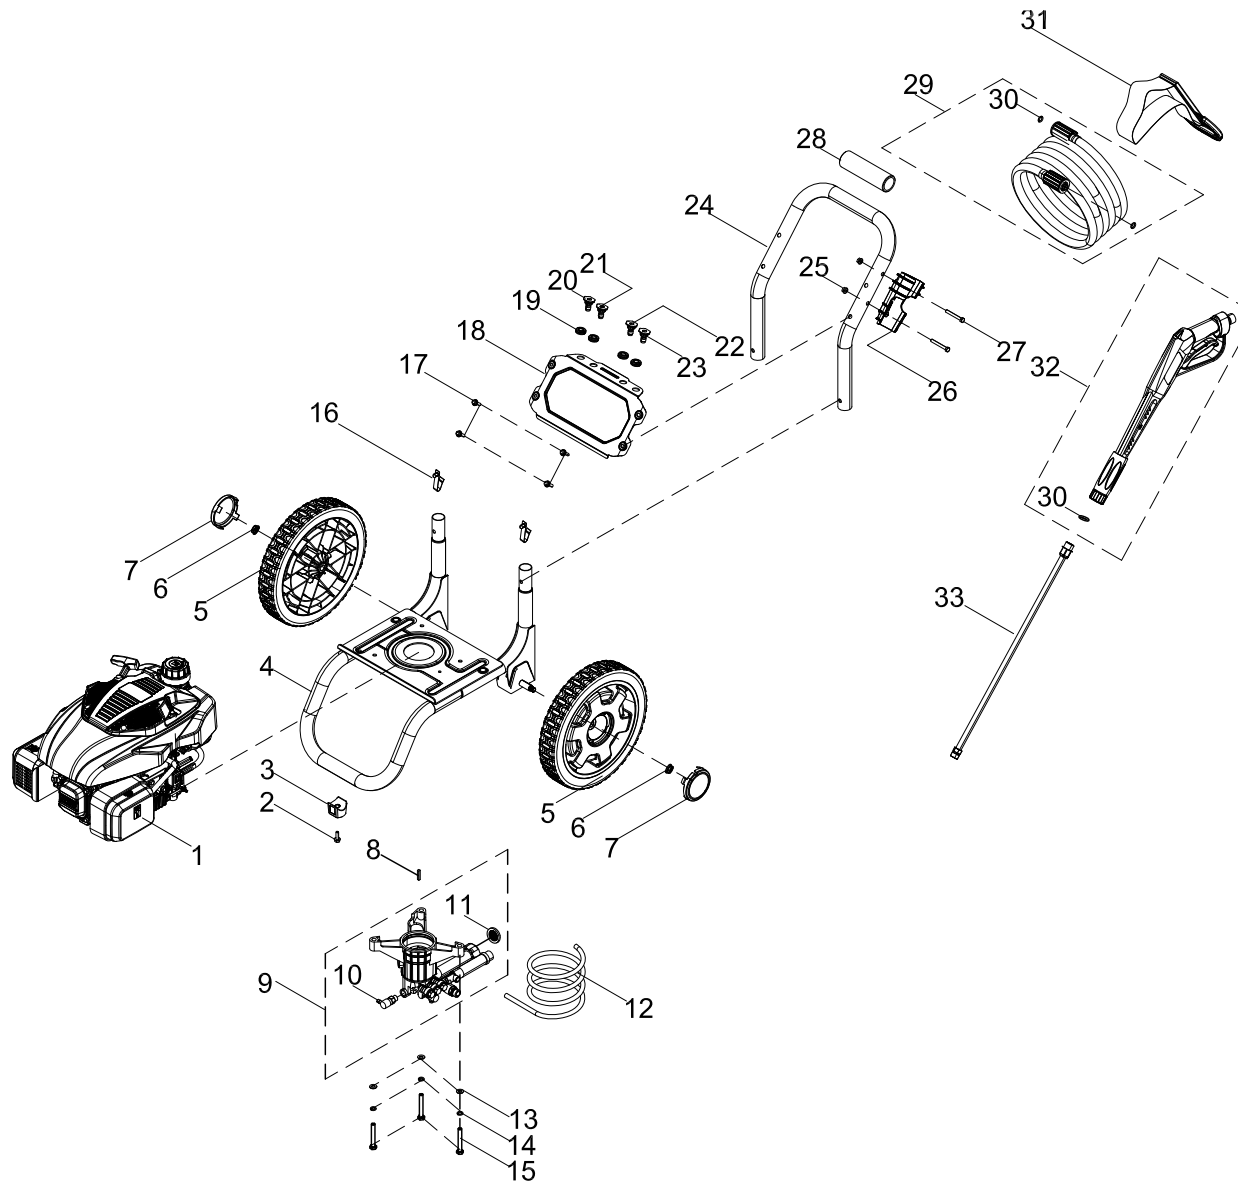

## LISTE DE PIÈCES DU PULVÉRISATEUR

No	No de pièce	Description	Qté
1	1ZC7X0001	Moteur, 196cm3	1
2	100011268-0003	Boulon à tête hexagonale M6 x 25	1
3	100062472-0002	Caoutchouc, support	1
4	100724624-0001	Cadre, 877C	1
5	254.201701.04.48	Roue, PU, jaune	2
6	100011473-0001	Contre-écrou M10, bride	2
7	254.201702.04.48	Casquette,roue, jaune	2
8	100010605	Clé, SQ 4.75 x 4.75 x 25	1
9	100717898	Pompe, SRMW2.2G28	1
10	100023575	Limiteur de pression thermique	1
11	100023570	Joint de filtre d'admission	1
12	100000025	Tuyau de détergent	1
13	100010921-0001	Frein 8	3
14	100010887-0004	Rondelle frein 8	3
15	100011190-0002	Boulon à tête hexagonale M8 x 45	3
16	100062491	Tige	2
17	100011267-0002	Boulon à tête hexagonale M6 x 22	4
18	100717812-0001	Panneau supérieur	1
19	100021845	Gaine, buse	4
20	254.252300.00	Buse "0", 00025	1
21	254.252300.02	Buse "25", 25025	1
22	254.252300.03	Buse "40", 40025	1
23	254.252300.05	Buse "Détergent", 65400	1
24	100717808-0001	Poignée, cadre, 877C	1
25	100011471-0002	Contre-écrou M6, bride	2
26	254.200012.06.2	Déclencheur de support de pistolet, Noir	1
27	100011178-0004	Boulon M6 x 50	2
28	100723325	Poignée	1
29	254.250100.00	Tuyau haute pression, 25 pi.	1
30	2.07.034	Joint torique, 14 x 9 x 2,5	3

No	No de pièce	Description	Qté
31	9.4300.000	Sangle de tuyau	1
32	254.252100.00.48	Poignée, pistolet, jaune	1
33	254.252200.00	Baguette	1

# SCHÉMA DES PIÈCES DU MOTEUR