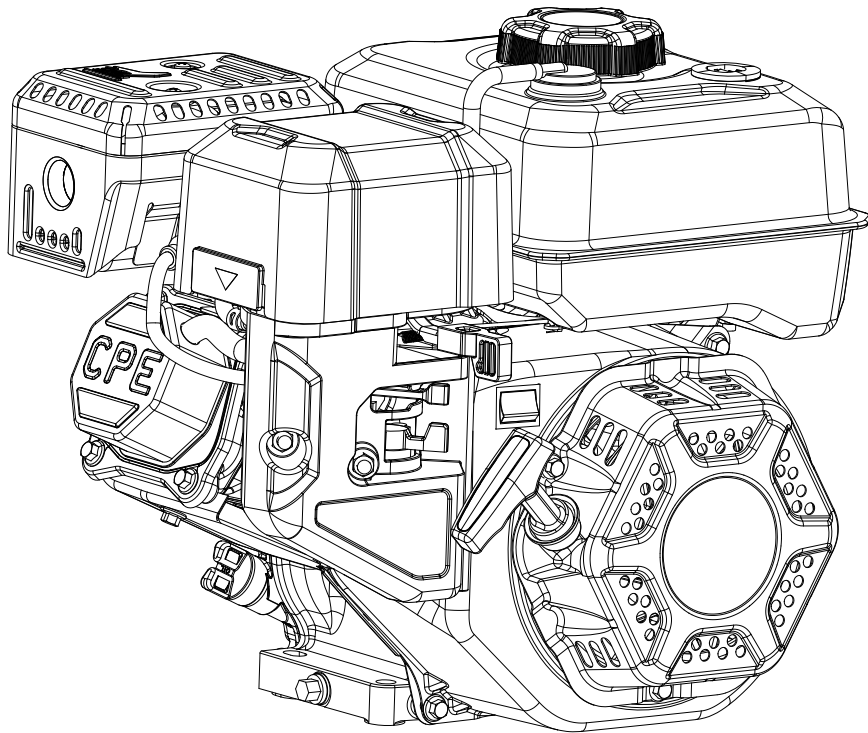

INFORMACIÓN DE PARTES

MOTOR DE 224cc

RANGO DE NÚMERO DE SERIE: TODOS

Para pedir piezas de reemplazo por favor visite:
shop.championpowerequipment.com
o llame al **1-877-338-0999**.