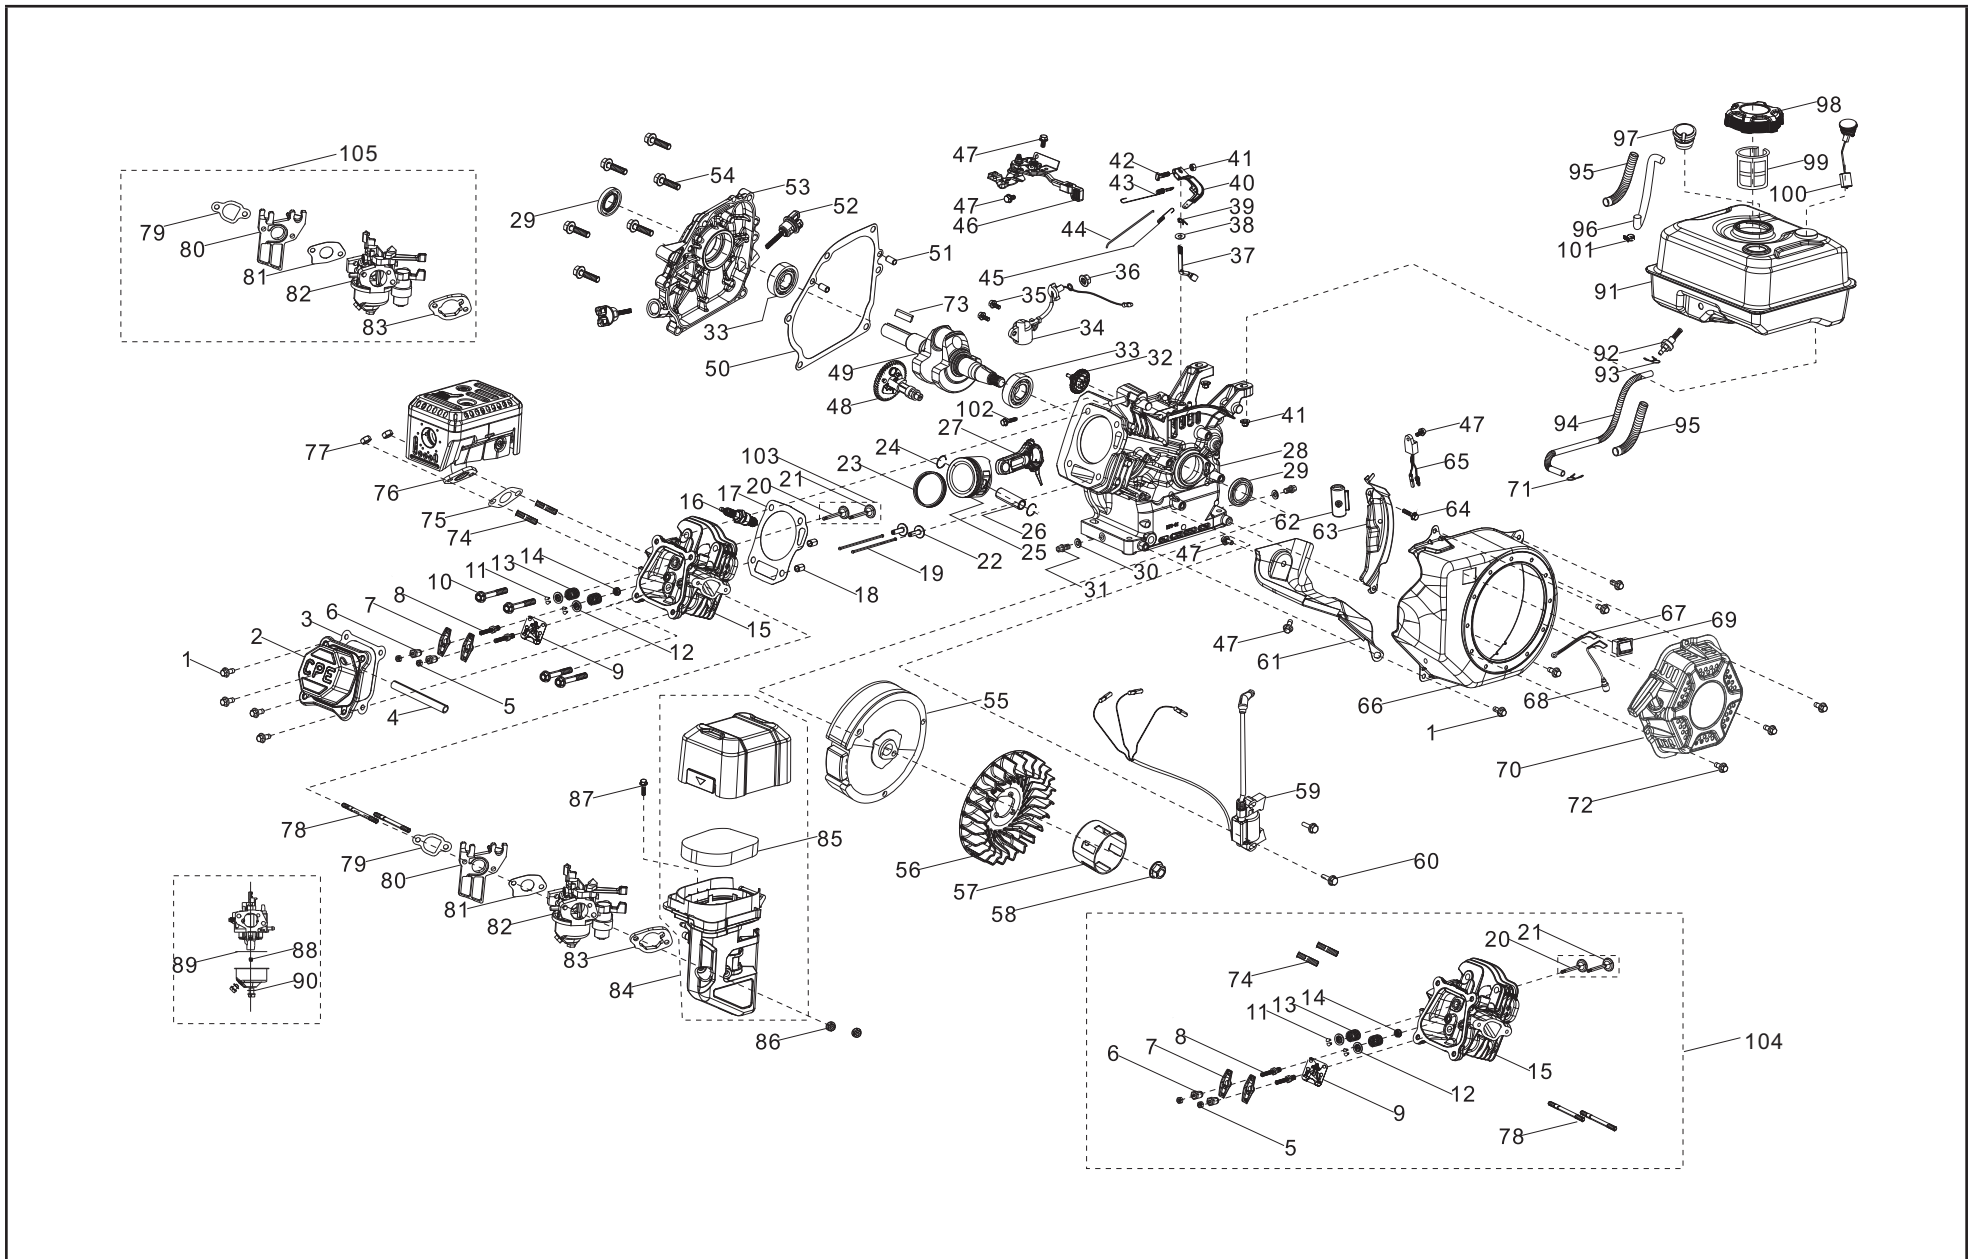

TABLA DE CONTENIDO

Diagrama de partes del motor 3

Lista de partes del motor..... 4

DIAGRAMA DE PARTES DEL MOTOR

LISTA DE PARTES DEL MOTOR

#	Número de parte	Descripción	Ctd.
1	90001-0612-0101	Perno de brida hexagonal, M6 × 12, zinc blanco azul	8
2	12410-Z440110-0001	Subconjunto de la cubierta del cabezal del cilindro, zinc blanco azul	1
3	12004-Z440110-00A0	Junta de cubierta del cabezal del cilindro	1
4	17004-Z440110-0002	tubo, ventilación, Ø8 × Ø12 × 90	1
5	14312-Z010110-0000	Contratuercas de la válvula	2
6	14314-Z010110-0000	Tuerca de ajuste de la válvula	2
7	14311-Z010110-0000	Pieza oscilante de la válvula	2
8	14313-Z010110-0000	Perno de ajuste de la válvula	2
9	14090-Z010110-0000	Subconjunto de la placa del tapón elevador, zinc blanco azul	1
10	12003-Z010110-0001	Perno del cabezal del cilindro, M8 × 60, zinc blanco azul	4
11	12109-Z810110-0000	Abrazadera de bloqueo de válvula	4
12	12112-Z810210-0000	Retenedor del resorte de la válvula	2
13	12103-Z010110-0000	Resorte de la válvula	2
14	12101-Z810210-0000	Guía del sello	1
15	12140-Z810210-00A0	Subconjunto del cabezal del cilindro	1
16	30010-Z010110-0000	Bujía, F6RTC	1
17	12131-Z950210-0000	Junta del cabezal del cilindro	1
18	90502-1114-00A0	Clavija, 11 × 14	2
19	14071-Z440110-0000	Elevador de la válvula	2
20	12121-Z810120-0000	Válvula de escape	1
21	12111-Z810110-0000	Válvula de entrada	1
22	14081-Z040110-0000	Vástago de la válvula	2
23	13200-Z140210-00A9	Conjunto del anillo de pistón	1
24	13122-Z510210-0000	Clip de la clavija del pistón	2
25	13111-Z810120-00A0	Pistón	1
26	13121-Z810110-0000	Clavija del pistón, Ø13 × Ø45.9	1
27	13010-Z810210-00A0	Varilla de conexión	1