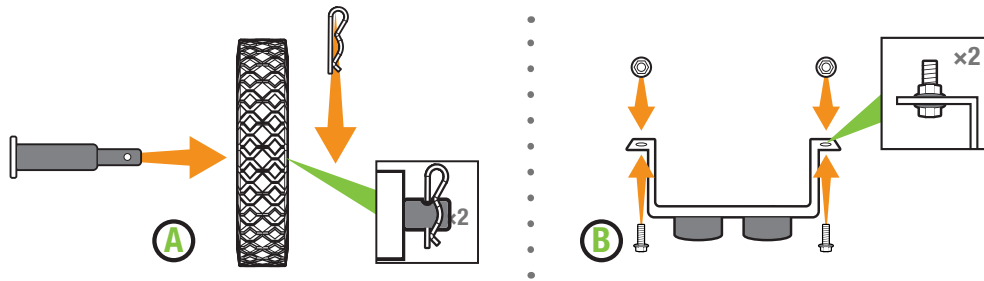

© Champion Power Equipment 2021.

All Rights Reserved. / Todos los derechos reservados.

Set Up / Montaje

1.

Open shipping carton.  Assembly > Unpacking

Abra el cartón de envío.  Montaje > Desempacando

2.

Attach wheel kit.  Assembly > Install the Wheel Kit

Fije el juego de ruedas.

 Montaje > Instale el Juego de Ruedas

3.

Connect the battery.  Assembly > Connect the Battery.

Cut cable tie on each side of battery connector.

Push two halves of battery connector together tightly.

Conecte la batería.

 Montaje > Conecte la Batería

Corte el amarre de cables en cada lado de los conectores de la batería.

Oprima las dos mitades de los conectores de forma ajustada.

4.

Add oil.  Assembly > Add Engine Oil.