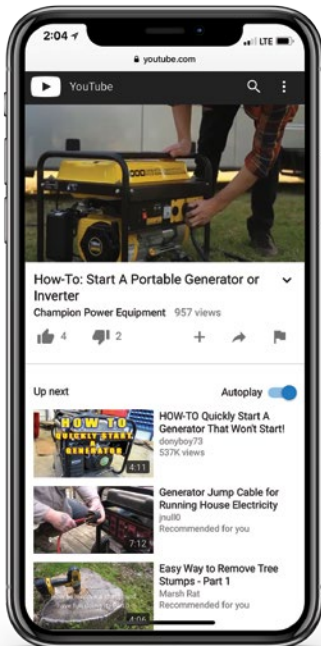

Encendido Manual

1. Oprima el **interruptor de arranque** a la posición “ENCENDIDO.”
2. Jale el **arrancador retráctil**.

9.

Plug in. 📖 Operation > Connecting Electrical Loads.

Enchufe. 📖 Operación > Conectando Cargas Eléctricas.