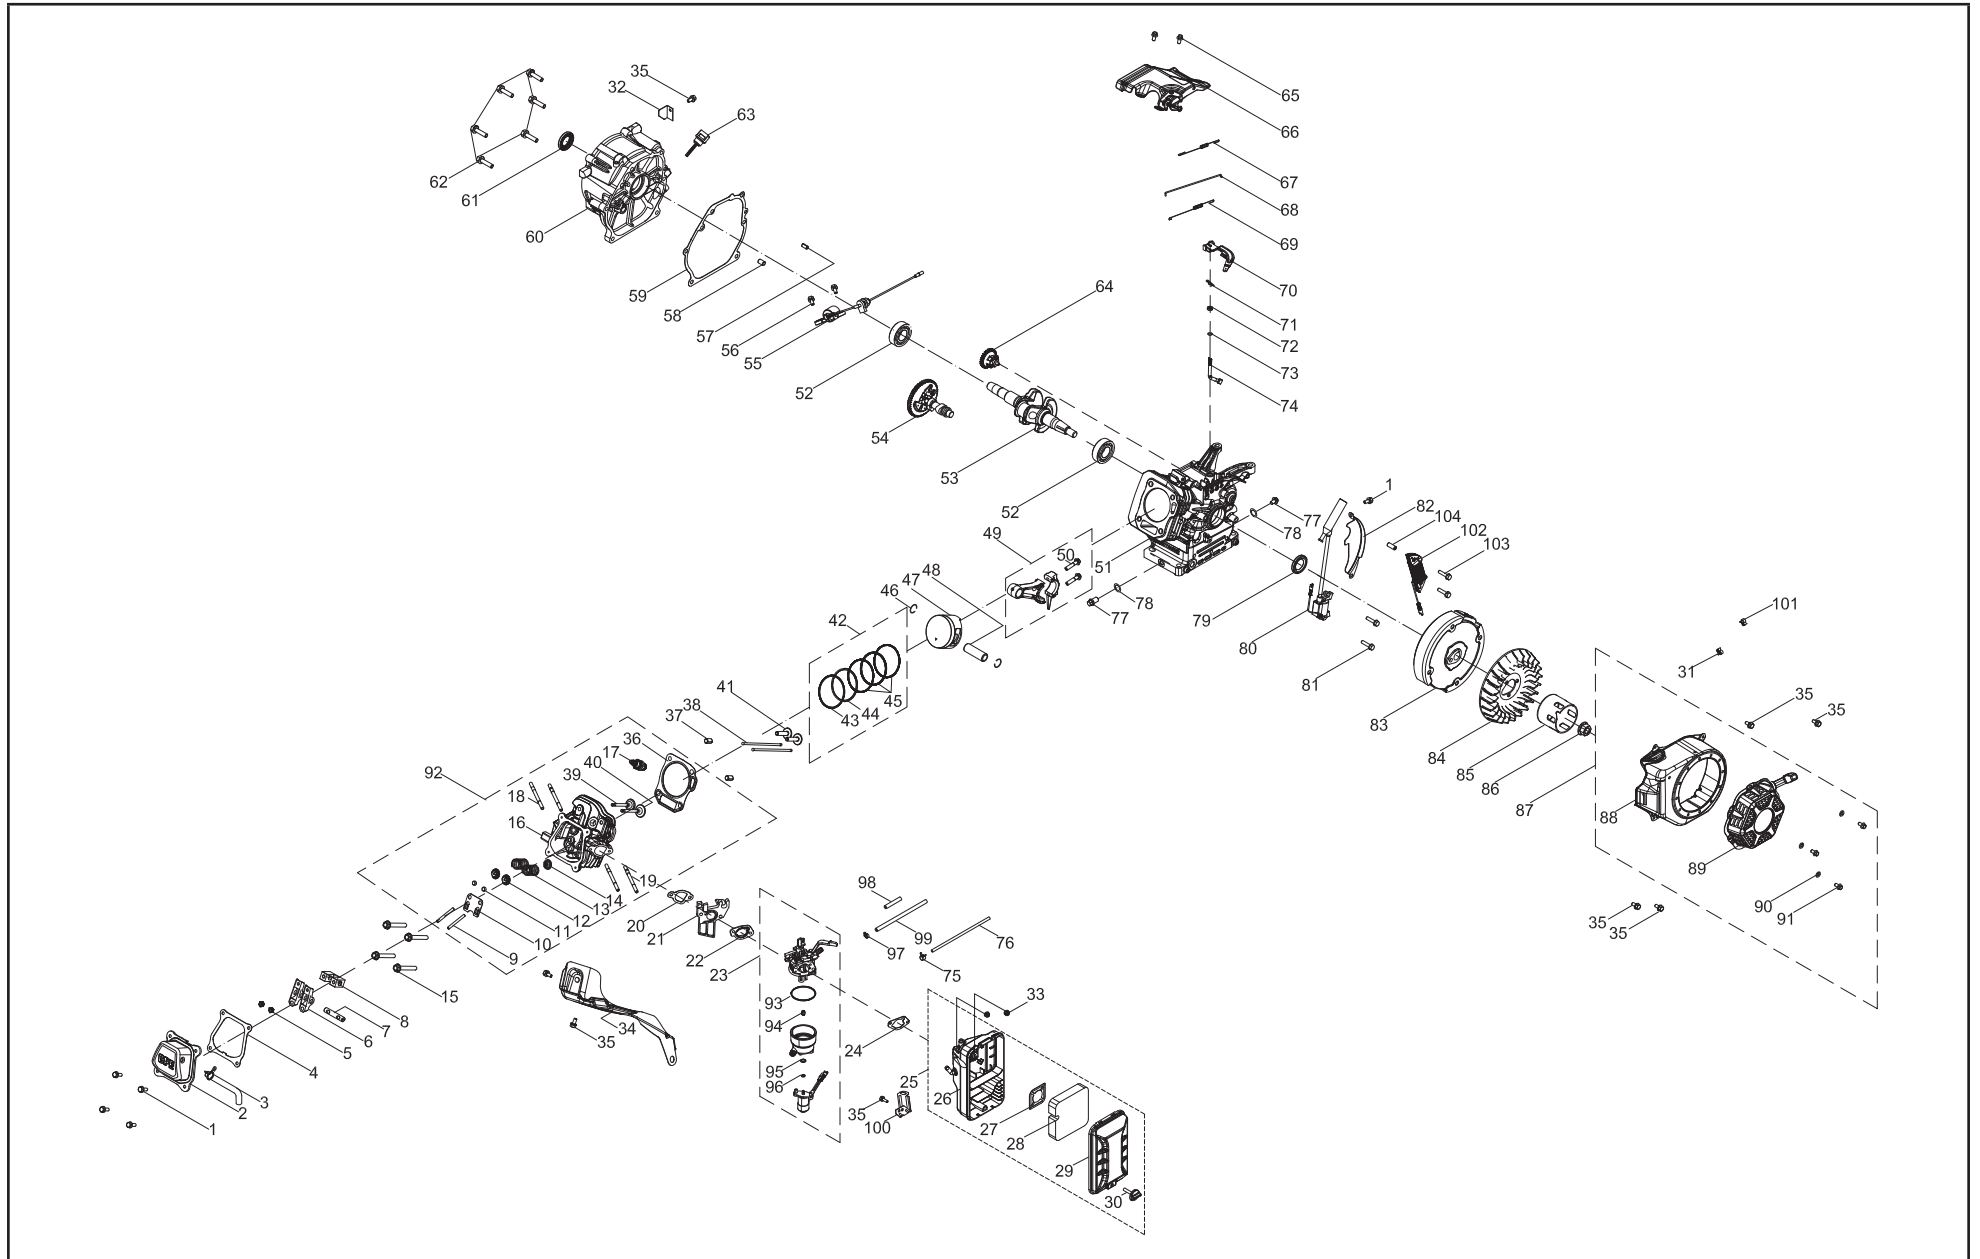

#	Número de parte	Descripción	Ctd.
58	100018592	Conjunto de escobillas de carbono	1
59	100018701	Bloque de terminales	1
60	100010885-0004	Arandela de resorte Ø5	1
61	100010919-0002	Arandela plana Ø5	1
62	100011297-0002	Perno de brida M6 x 165	4
63	100018567	Carcasa	1
64	100011453-0003	Contratuercas M8, brida	8
65	100020986-0001	Montaje de vibraciones 2	2
66	100021000-0001	Montaje de vibraciones 1	2
67	100011375-0001	Perno de brida M8 x 1 x 220	1
68	100011247-0004	Perno de brida M5 x 8	1
69	100010899-0002	Arandela Ø8	1
70	100095623	Conjunto del alternador, Al, Ø160 x 120 mm	1
71	100095943	Cubierta del estator, 112.5 mm	1
72	100095944	Conjunto del estator, Al, Ø160 x 120 mm	1
73	100095942	Conjunto del rotor, Al, Ø95 x 120 mm	1
74	100011261-0004	Perno de brida M6 x 12	1
75	1ZC7DFN08	Motor, 208 cc	1
76	100724126	Tubo de aceite Ø4 x Ø8 x 670	1
77	100005148	Abrazadera 1, Ø8	2
78	100005159	Abrazadera Ø10.5 x 8	1
79	100724128	Conjunto del tubo de conexión 1	1
80	100000658	Abrazadera, en 8	1
81	100724535	Depósito de carbón, 400 cc	1
82	100724536	Tapa, ventilación de depósito	1
83	100011452-0002	Tuerca de brida M6	2
84	100006936	Junta, tubo de escape	1
85	100719419-0001	Conjunto del silenciador de escape	1
86	100724996	Cuerpo del silenciador	1
87	100724737	Protector del silenciador	1
88	100097575-0002	Perno de brida M6 x 10	3
89	100724738	Conjunto del supresor de chispas	1

#	Número de parte	Descripción	Ctd.
90	100147110-0002	Tornillo ST4 x 8	3
91	100011422-0004	Tuerca de brida M8	2
92	100716099-0001	Soporte del silenciador	1
93	100011230-0002	Perno de brida M8 x 16, GB5787	2
94	100721012-0002	Perno de brida M6 x 8, QC340	5
95	100062546	Clip de alambre B	1
96	100712234	Tapa del interruptor de combustible	1
97	100031845-0002	Tornillo M4 x 12	1
98	35643-YJP0111-Q2A0	Interruptor de combustible	1
99	100749867-0001	Tornillo M4 x 12, GB9074.4	3
100	100717046	Resorte del interruptor de combustible	1
101	100718049	Válvula de combustible	1
102	100750430	Asiento de montaje, interruptor del motor	1

DIAGRAMA DE PARTES DEL MOTOR