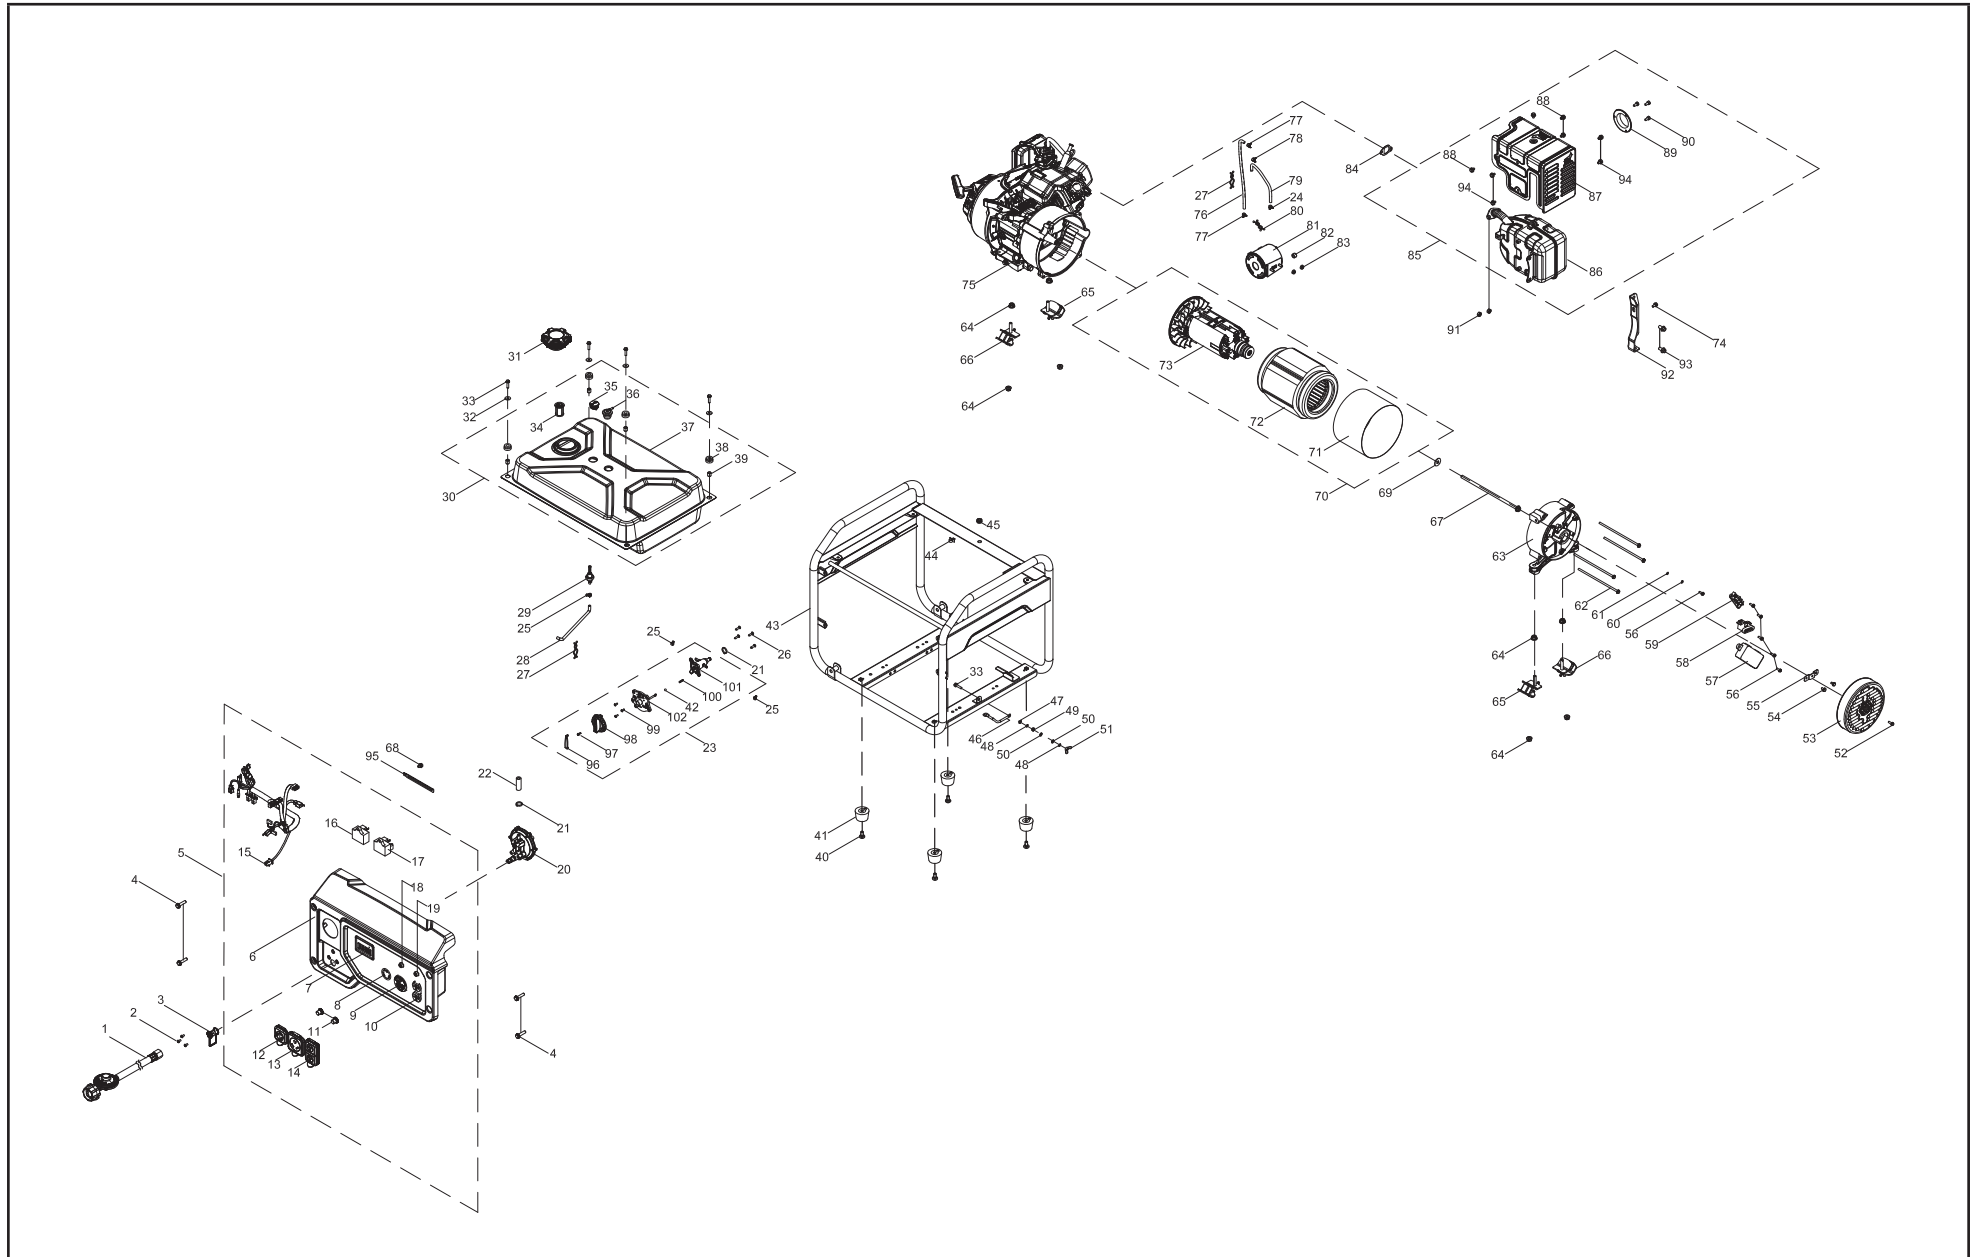

Champion Power Equipment, Inc., Santa Fe Springs, CA EE.UU.

MODELO #200965

INFORMACIÓN DE PARTES

GENERADOR PORTÁTIL DE COMBUSTIBLE DUAL DE 3500W

RANGO DE NÚMERO DE SERIE: TODOS

Para pedir piezas de reemplazo por favor visite:
shop.championpowerequipment.com
o llame al **1-877-338-0999**.

TABLA DE CONTENIDO

Diagrama de partes del generador.....	3
Lista de partes del generador	4
Diagrama de partes del motor.....	6
Lista de partes del motor	7
Diagrama de cableado.....	9

DIAGRAMA DE PARTES DEL GENERADOR

#	Número de parte	Descripción	Ctd.
30	100716100-0001	Conjunto del tanque de combustible, 17.7 l, amarillo	1
31	100142004	Tapa del tanque de combustible	1
32	100010439-0001	Arandela Ø6.5 x 2 x Ø25	4
33	100011268-0002	Perno de brida M6 x 25	5
34	100098838	Conjunto de filtro de nivel de combustible	1
35	100726883	Medidor de combustible	1
36	100720340	Válvula de inversión	1
37	100724734-0001	Tanque de combustible, 17.7 l, amarillo	1
38	100032369	Montaje de vibraciones, tanque de combustible	4
39	100021118	Buje, Ø12 x Ø9 x 13	4
40	100010964-0002	Tornillo M6 x 12	4
41	100022335	Soporte de amortiguador	4
42	100717043	Bola de acero	1
43	100719455-0001	Marco, 25mm, 595 x 500 x 499	1
44	100000667	Abrazadera Ø8 x 8	1
45	100009075	Amortiguador de goma	1
46	100009983	Cable de tierra	1
47	100011025-0001	Arandela de seguridad Ø6, dentada	1
48	100010886-0004	Arandela de resorte Ø6	2
49	100011421-0003	Tuerca de brida M6, GB6170	1
50	100010920-0002	Arandela plana Ø6	2
51	100010828-0002	Tuerca tipo mariposa M6	1
52	100011527-0004	Perno de brida M6 x 8	1
53	100717500-0001	Cubierta de carcasa, amarilla	1
54	100011250-0002	Perno de brida M5 x 14	2
55	100722067	Soporte, cubierta del extremo	1
56	100011252-0001	Perno de brida M5 x 18	6
57	100018603	Regulador de voltaje (AVR)	1