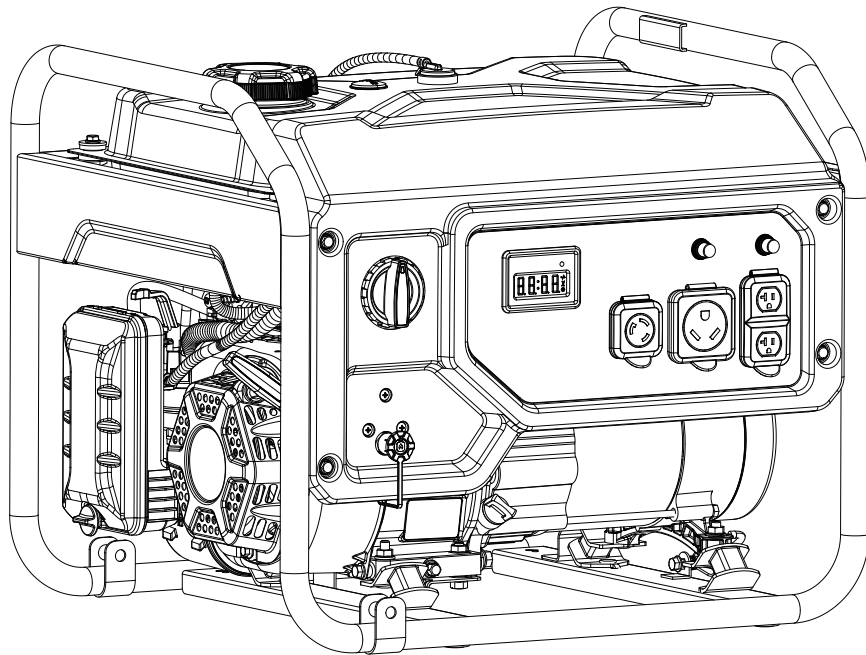

Champion Power Equipment, Inc., Santa Fe Springs, CA EE.UU.

MODELO #200965

INFORMACIÓN DE PARTES

GENERADOR PORTÁTIL DE COMBUSTIBLE DUAL DE 3500W

RANGO DE NÚMERO DE SERIE: TODOS

Para pedir piezas de reemplazo por favor visite:
shop.championpowerequipment.com
o llame al **1-877-338-0999**.

#	Número de parte	Descripción	Ctd.
30	100716100-0001	Conjunto del tanque de combustible, 17.7 l, amarillo	1
31	100142004	Tapa del tanque de combustible	1
32	100010439-0001	Arandela Ø6.5 x 2 x Ø25	4
33	100011268-0002	Perno de brida M6 x 25	5
34	100098838	Conjunto de filtro de nivel de combustible	1
35	100726883	Medidor de combustible	1
36	100720340	Válvula de inversión	1
37	100724734-0001	Tanque de combustible, 17.7 l, amarillo	1
38	100032369	Montaje de vibraciones, tanque de combustible	4
39	100021118	Buje, Ø12 x Ø9 x 13	4
40	100010964-0002	Tornillo M6 x 12	4
41	100022335	Soporte de amortiguador	4
42	100717043	Bola de acero	1
43	100719455-0001	Marco, 25mm, 595 x 500 x 499	1
44	100000667	Abrazadera Ø8 x 8	1
45	100009075	Amortiguador de goma	1
46	100009983	Cable de tierra	1
47	100011025-0001	Arandela de seguridad Ø6, dentada	1
48	100010886-0004	Arandela de resorte Ø6	2
49	100011421-0003	Tuerca de brida M6, GB6170	1
50	100010920-0002	Arandela plana Ø6	2
51	100010828-0002	Tuerca tipo mariposa M6	1
52	100011527-0004	Perno de brida M6 x 8	1
53	100717500-0001	Cubierta de carcasa, amarilla	1
54	100011250-0002	Perno de brida M5 x 14	2
55	100722067	Soporte, cubierta del extremo	1
56	100011252-0001	Perno de brida M5 x 18	6
57	100018603	Regulador de voltaje (AVR)	1