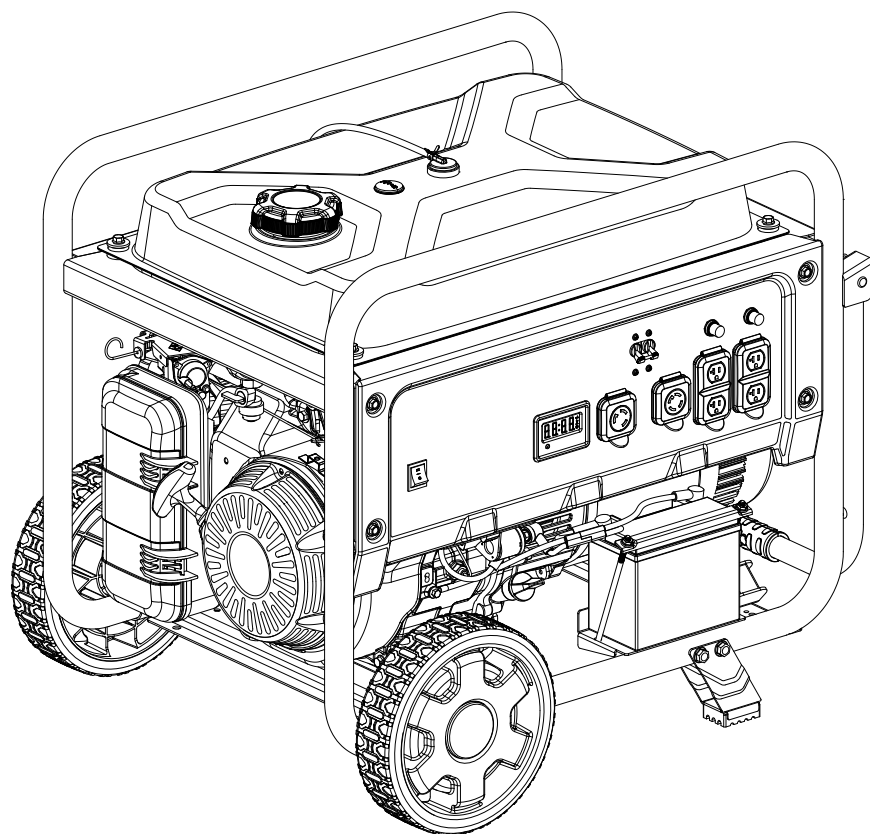

Champion Power Equipment, Inc., Santa Fe Springs, CA États-Unis

MODÈLE N°100806

INFORMATIONS DES PIÈCES

GÉNÉRATRICE À DÉMARRAGE ÉLECTRIQUE DE 7500 W

VARIANT DE NUMÉRO DE SÉRIE : TOUS

Pour commander des pièces de rechange,
veuillez visiter :

LISTE DE PIÈCES DU GÉNÉRATRICE

No	No de pièce	Description	Qté
1	100011261-0002	Boulon à bride M6 x 12	4
2	100716861-0001	Assemblage du panneau	1
3	100718233	Logement du panneau de commande	1
4	100728386	Contrôleur de surtension/basse fréquence	1
5	100724627	Chargeur de batterie	1
6	100019957	Disjoncteur 30A, rabattable	1
7	100019754	Disjoncteur 20A, bouton poussoir	2
8	100019771-0001	Commutateur, Allumage	1
9	100727009	Jauge intelligente INT1AOF	1
10	100020005	Prise L5-30R	1
11	100020021	Prise L14-30R	1
12	100052461-0001	Prise 5-20R, DDFT double	2
13	100120180	Couverture, Disjoncteur	2
14	100731573	Couvercle, Prise L5-30R	1
15	100731571	Couvercle, Prise L14-30R	1
16	100731574	Couvercle GFCI 5-20R, prise double	2
17	100005148	Collier Ø8	1
18	100725854	Vanne, arrêt de carburant	1
19	100719546-0001	Ensemble de réservoir de carburant, 29,1 L, jaune	1
20	100021301	Filtre, niveau de carburant	1
21	100714393	Jauge de carburant	1
22	100720340	Vanne, Inversion	1
23	100724823-0001	Réservoir de carburant, 29,1 L, jaune	1
24	100032369	Support antivibrations, réservoir de carburant	4
25	100021118	Bague, Ø12 x Ø9 x 13	4
26	100718156	Tuyau, Ventilation du réservoir de carburant	1
27	100000658	Collier de serrage 1	2
28	100142004	Capuchon du réservoir de carburant	1
29	100010439-0001	Rondelle Ø6,5 x 2 x Ø25	4