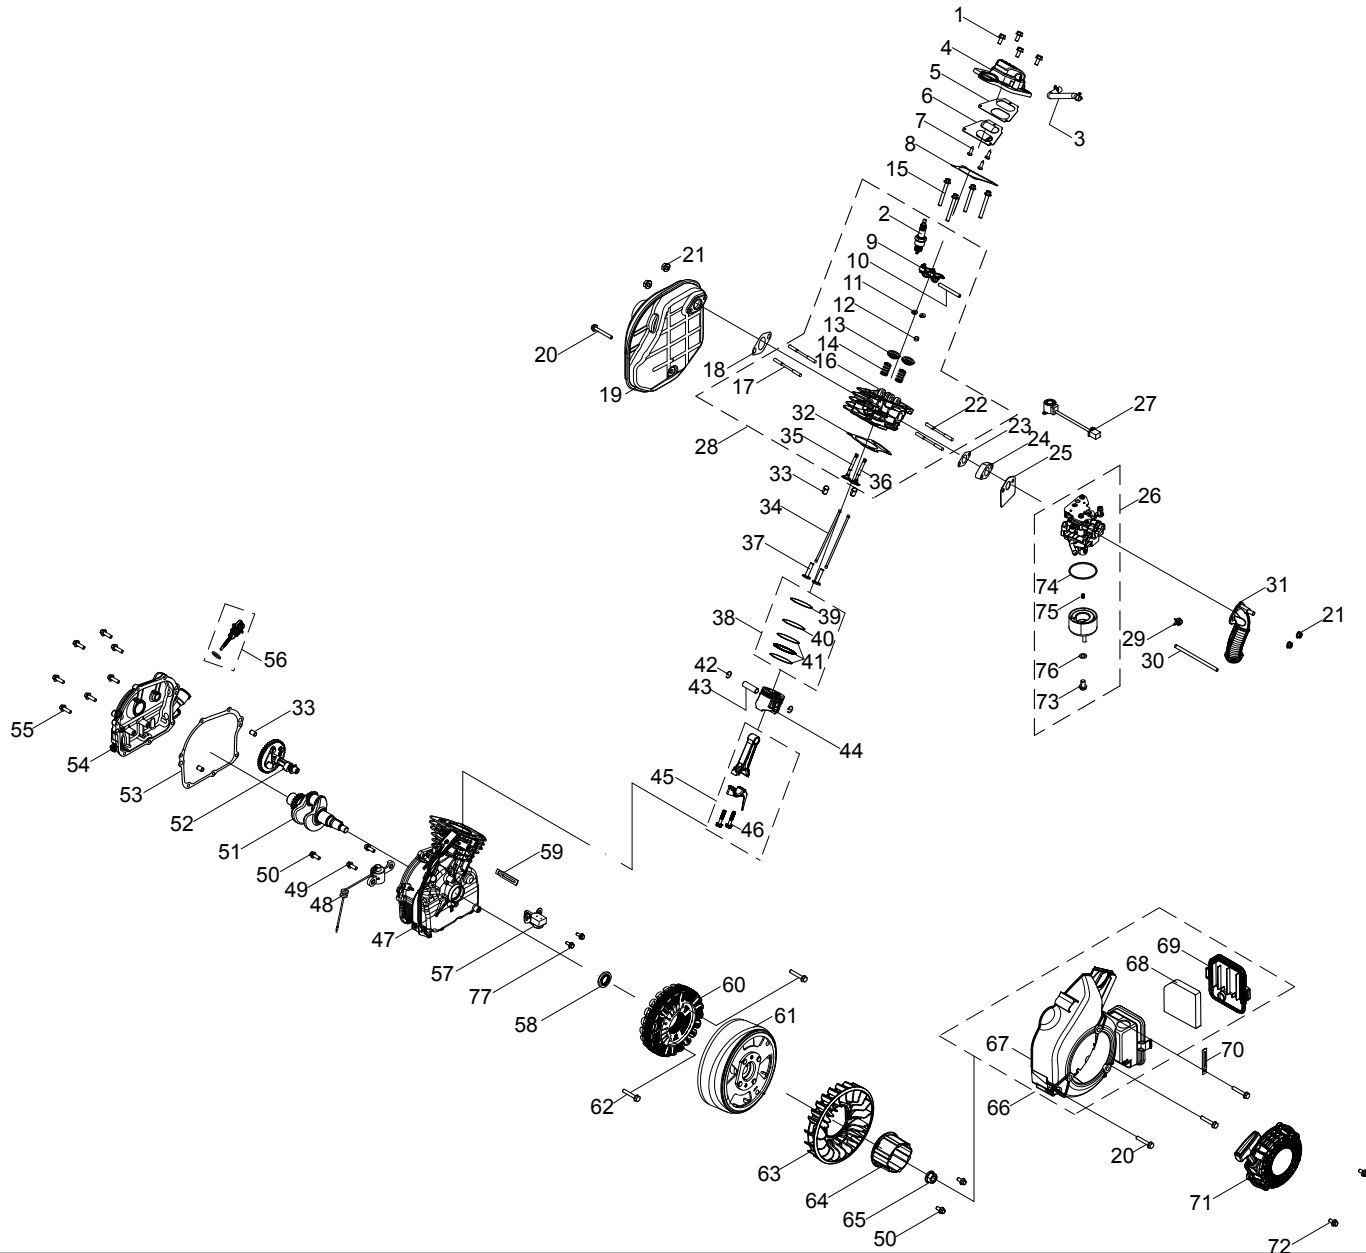

No	No de pièce	Description	Qté
61	100093250-0005	Vis autotaraudeuse, ST4.8 x 20	2
62	100711012-0001	Ensemble du boîtier, poignée droite, noir	1
63	100715541	Boîtier, poignée droite, noir	1
64	100711052	Plaque d'entretien de la bougie d'allumage, noire	1
65	100163606	Boulon	4
66	100011419-0001	Écrou M5	1
67	100010885-0003	Rondelle élastique Ø5	1
68	100010919-0002	Rondelle plate Ø5	1
69	100032967-0004	Vis autotaraudeuse, ST4.2 x 16	1
70	100714544	Plaque de montage, cordon de démarrage	1
71	100098271	Ressort de l'interrupteur	1
72	100072715	Support de montage antivibrations, support	4
73	100088546	Ensemble du boîtier, fond, noir	1
74	100072711	Boîtier, fond, noir	1
75	100072994	Écrou à crans M6	6
76	100072710	Amortisseur en caoutchouc	1
77	100011452-0003	Écrou M6	4
78	100072712	Pied, boîtier inférieur	4
79	100099173	Bille en acier	1
80	100727919-0001	Panneau d'entretien	1
81	100715786-0001	Couvercle, poignée de l'interrupteur de carburant	1
82	100714543	Bras oscillant	1
83	100714542	Bloc, bras oscillant	1
84	100733685	Pont redresseur, capacitance	1
85	100163194	Ensemble de faisceau de câblage	1
86	100714558	Butée de câblage	1
87	100011001-0004	Vis autotaraudeuse, ST4.2 x 10	1
88	100155005	Adaptateur USB 12 V CC	1
89	100031552	Joint torique	2

SCHÉMA DES PIÈCES DU MOTEUR