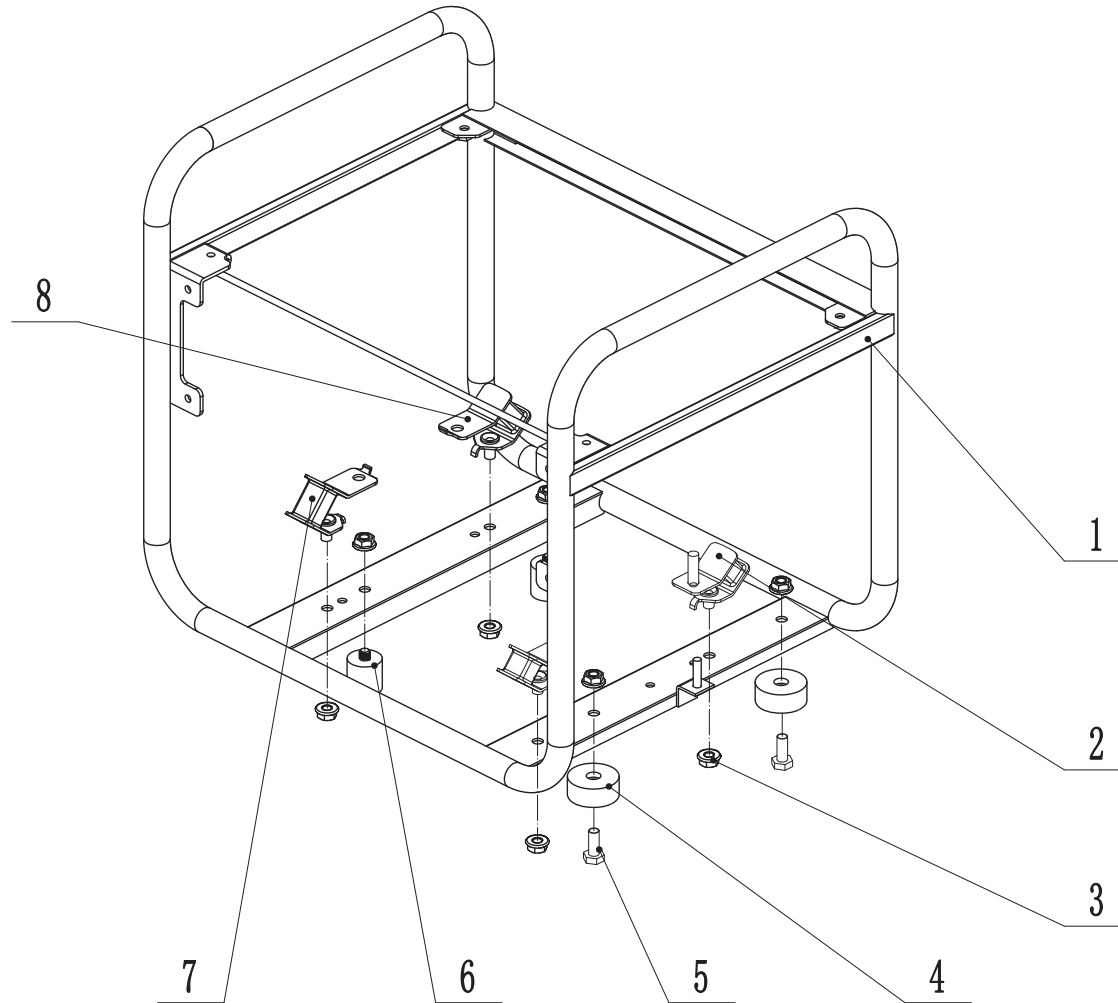

SCHÉMA DEL PANNEAU DE COMMANDE

Figure G

LISTE DE PIÈCES DEL PANNEAU DE COMMANDE

No	No de pièce	Description	Qté
1	1.845.4213	Vis, ST4.2 x 13	1
2	21.120400.00	Ensemble de diode	1
3	201069.21.10	Ensemble de câblage	1
4	122.210003.02	Gaine métallique, boîtier de commande	1
5	5.1330.014	Gaine, fil	1
6	122.210003.04	Bouchon, couvercle d'extrémité	1
7	1.6177.1.05	Écrou de blocage M5, à bride	4
8	113.210002.13	Logement du panneau de commande	1
9	5.1860.005	Condensateur, 11 µF	1
10	1.845.4216	Vis, ST4.2 x 16	1
11	1.6177.1.04.1	Écrou de blocage M4, à bride, noir	2
12	113.25.1.2	Panneau de commande	1
13	5.1120.027	Prise 5-20R, double	1
14	5.1870.025	Cache-prise, prise 5-20R, double	1
15	5.1210.910	Disjoncteur 10 A, bouton poussoir, CSA	1
16	5.1870.014	Couvercle du coupe-circuit	1
17	5.1430.008.99	Intelligauge, VFT-2	1
18	62.139002.00.48	Couvercle, sélecteur de carburant	1
19	1.9074.4.0414.1	Ensemble vis-rondelle M4 x 14, noir	1
20	122.139001.01	Sélecteur de carburant	1
21	1.845.0.2210	Vis, ST2.2 x 10	2
22	5.1050.005	Commutateur	1
23	122.139004.01	Plaque fixe	1
24	1.845.4816	Vis, ST4.8 x 16	4
25	62.070400.00	Robinet de carburant	1
26	1.818.0410	Vis M4 x 10	2

SCHÉMA DEL CADRE

Figure H

LISTE DE PIÈCES DEL CADRE

No	No de pièce	Description	Qté
1	61182.0.6.2	Cadre, 450 x 365 x 398 mm	1
2	113.201200.02	Fixation du moteur	2
3	1.6177.1.08	Écrou de blocage M8, à bride	8
4	203.201400.01	Pied en caoutchouc, grand	2
5	1.5783.0820	Boulon, M8 x 20	2
6	122.201400.01	Pied en caoutchouc, petit	2
7	113.201200.01	Fixation du moteur, droite	1
8	113.201200.00	Fixation du moteur, gauche	1

SCHÉMA DE CÂBLAGE