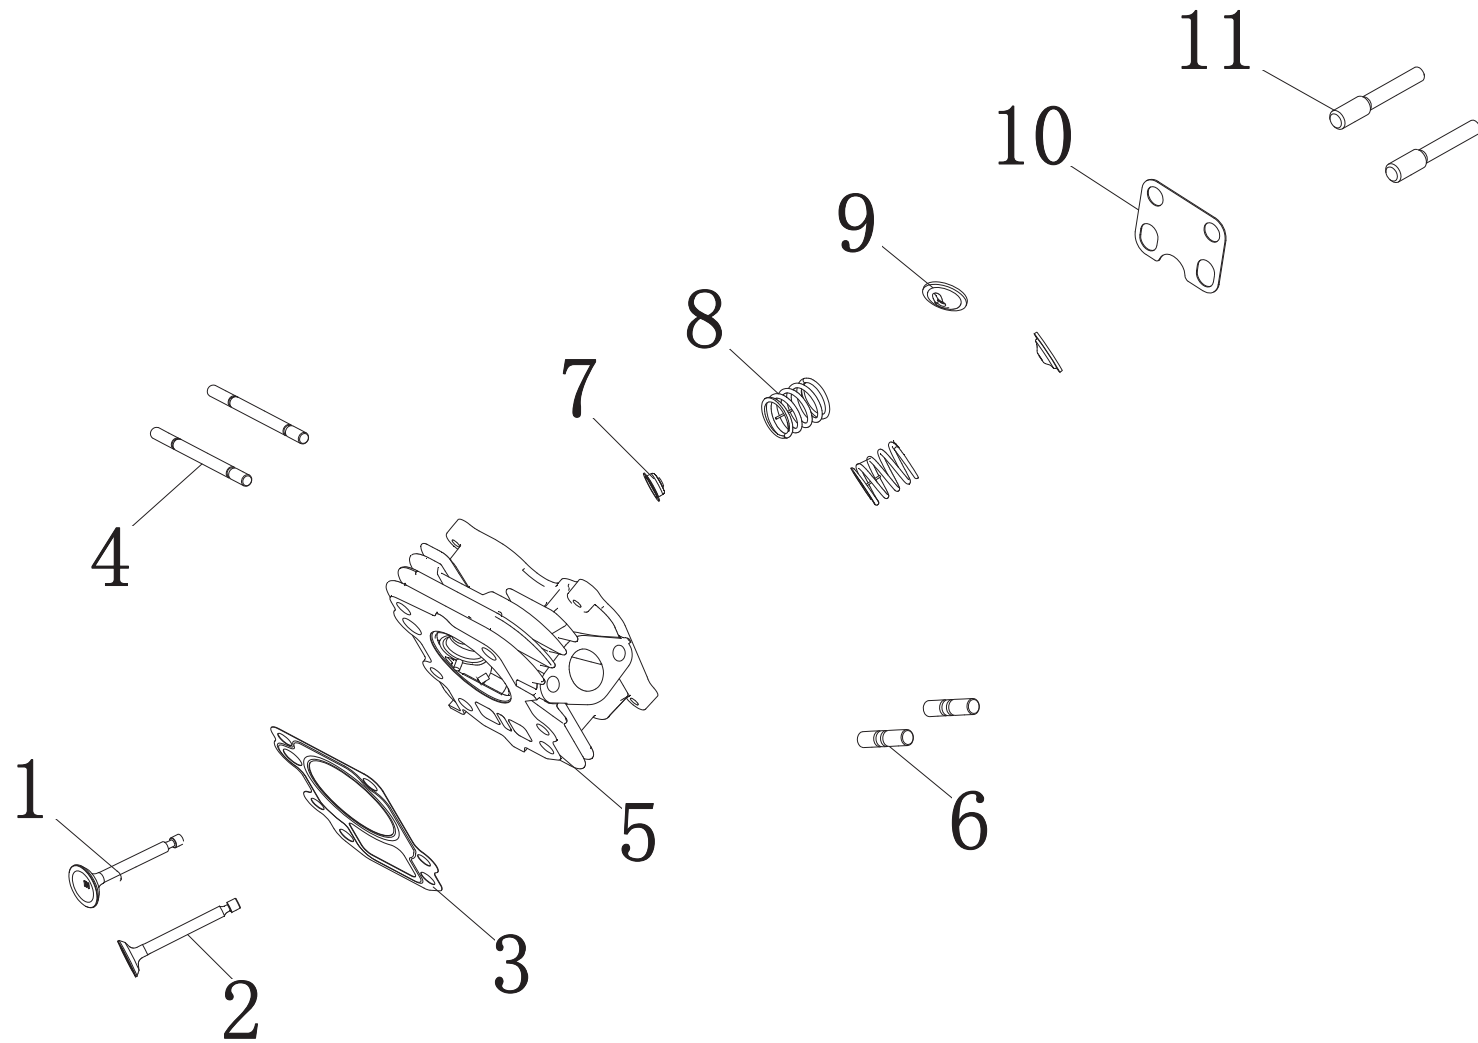

SCHÉMA DE CULASSE

Figure C

LISTE DE PIÈCES DE CULASSE

No	No de pièce	Description	Qté
1	12.040002.80	Soupape, admission	1
2	12.040006.80	Soupape, échappement	1
3	12.030009.00	Joint d'étanchéité, culasse	1
4	2.01.019	Goujon M6 x 89	2
5	15.010100.00	Culasse	1
6	2.01.010	Goujon M8 x 35	2
7	23.040017.00	Joint d'huile, valve	1
8	12.040003.00	Ressort, soupape	2
9	12.040014.80	Clavette de soupape	2
10	15.040004.00	Plaque-guide, tige de culbuteur	1
11	83.040010.01	Boulon, culbuteur	2

SCHÉMA DE L'ALTERNATEUR

Figure E

LISTE DE PIÈCES DE L'ALTERNATEUR

No	No de pièce	Description	Qté
1	113.191100.13	Ensemble du rotor, Al, Ø160 x 58 mm	1
2	113.191002.00	Couvercle du stator	1
3	113.191200.13	Ensemble du stator, Al, Ø160 x 58 mm	1
4	113.191000.13	Assemblage de l'alternateur, Al, Ø160 x 58 mm	1
5	2.08.148	Ensemble de boulon à embase et rondelle M8 x 160	1
6	115.190002.00	Boîtier d'extrémité	1
7	2.08.073	Ensemble de boulon à embase et rondelle M6 x 90	4
8	122.190018.03	Plaque de démoulage	1
9	1.16674.0512.2	Boulon à bride M5 x 12	2
10	122.190003.01.48	Couvercle, boîtier d'extrémité, jaune	1
11	2.08.068.1	Boulon à embase, M5 x 13, noir	1