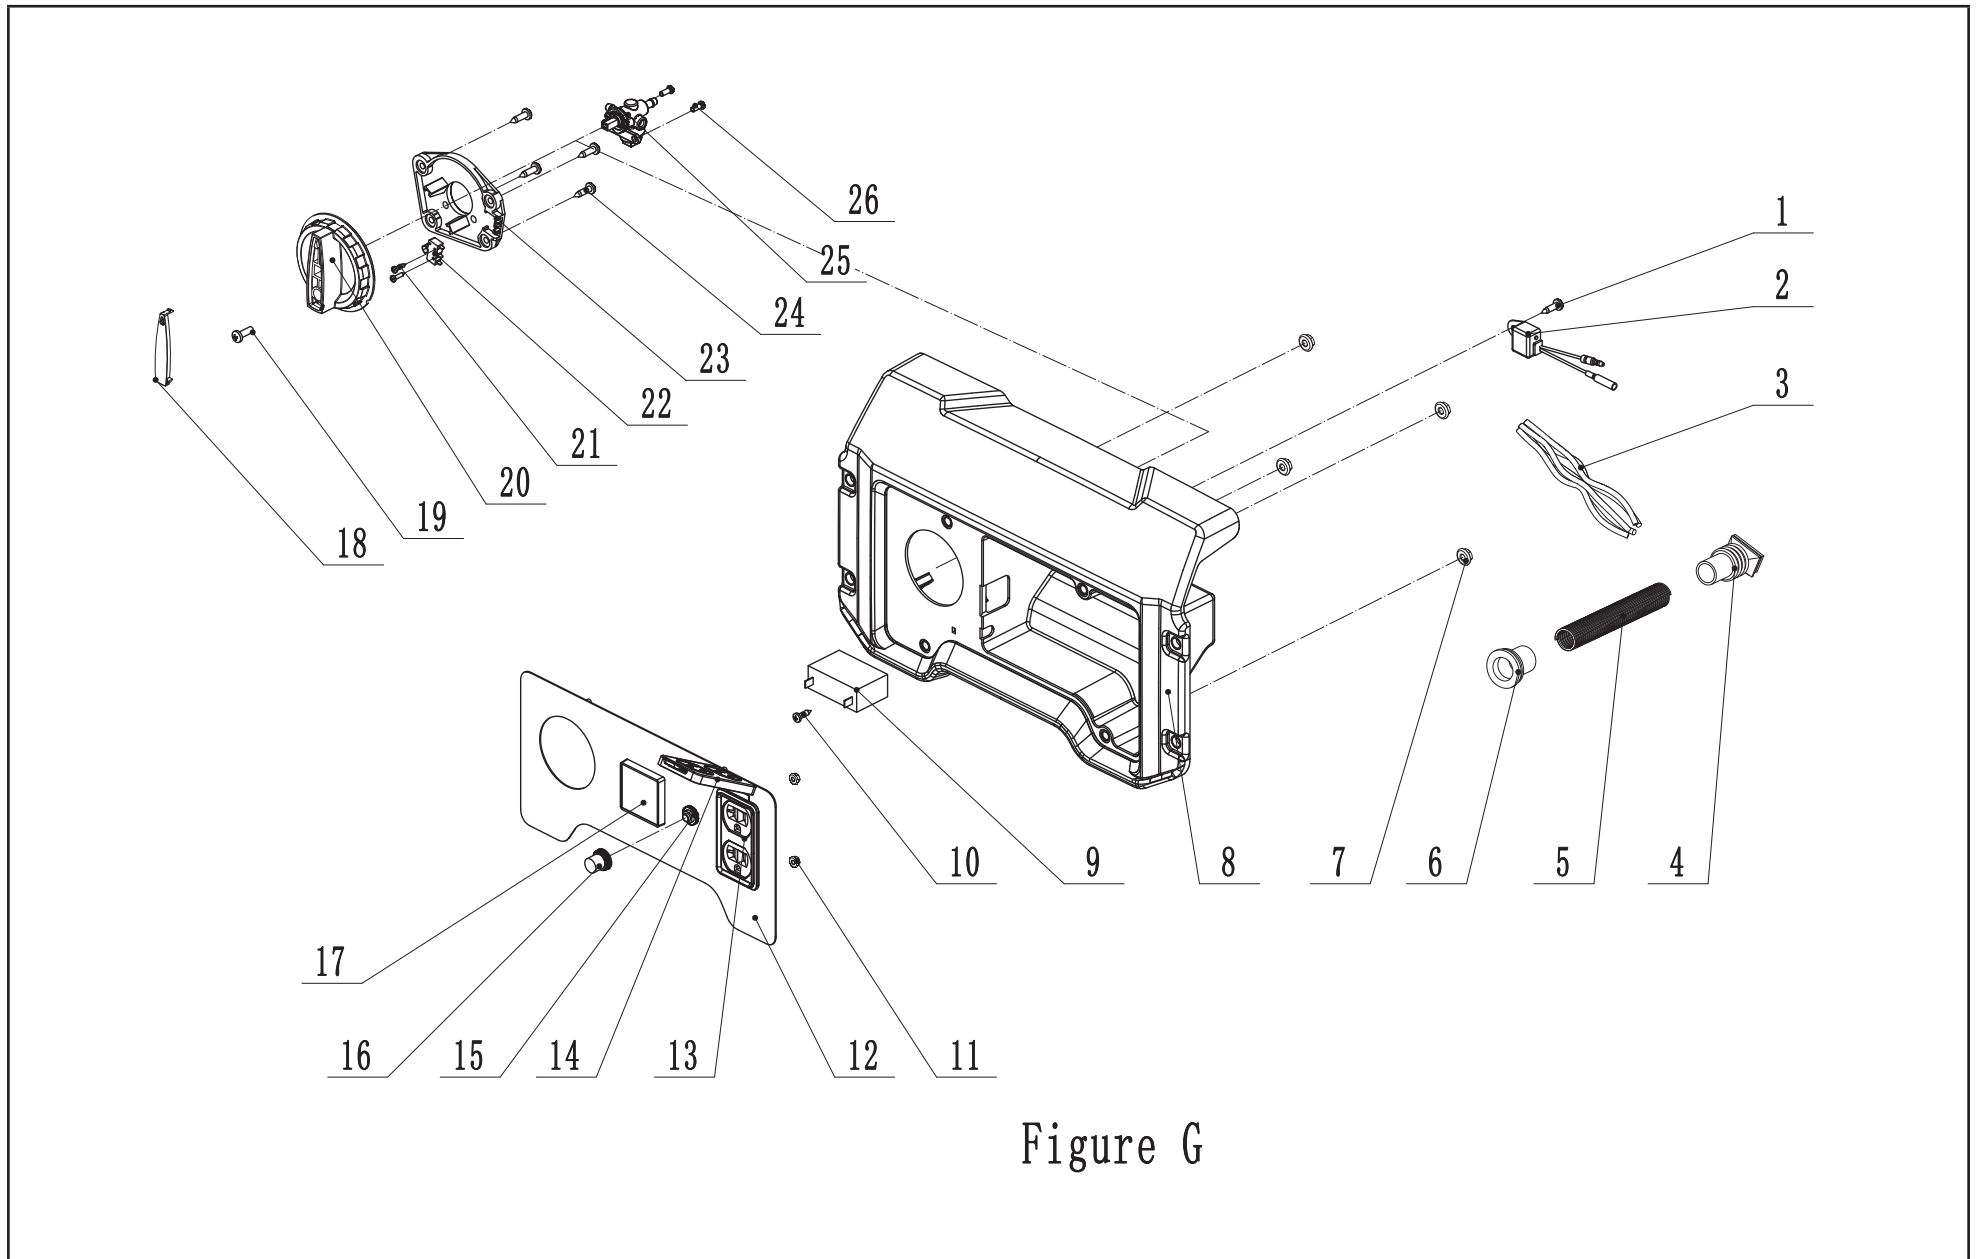

SCHÉMA DEL PANNEAU DE COMMANDE

Figure G

LISTE DE PIÈCES DEL PANNEAU DE COMMANDE

No	No de pièce	Description	Qté
1	1.845.4213	Vis, ST4.2 x 13	1
2	21.120400.00	Ensemble de diode	1
3	201069.21.10	Ensemble de câblage	1
4	122.210003.02	Gaine métallique, boîtier de commande	1
5	5.1330.014	Gaine, fil	1
6	122.210003.04	Bouchon, couvercle d'extrémité	1
7	1.6177.1.05	Écrou de blocage M5, à bride	4
8	113.210002.13	Logement du panneau de commande	1
9	5.1860.005	Condensateur, 11 µF	1
10	1.845.4216	Vis, ST4.2 x 16	1
11	1.6177.1.04.1	Écrou de blocage M4, à bride, noir	2
12	113.25.1.2	Panneau de commande	1
13	5.1120.027	Prise 5-20R, double	1
14	5.1870.025	Cache-prise, prise 5-20R, double	1
15	5.1210.910	Disjoncteur 10 A, bouton poussoir, CSA	1
16	5.1870.014	Couvercle du coupe-circuit	1
17	5.1430.008.99	Intelligauge, VFT-2	1
18	62.139002.00.48	Couvercle, sélecteur de carburant	1
19	1.9074.4.0414.1	Ensemble vis-rondelle M4 x 14, noir	1
20	122.139001.01	Sélecteur de carburant	1
21	1.845.0.2210	Vis, ST2.2 x 10	2
22	5.1050.005	Commutateur	1
23	122.139004.01	Plaque fixe	1
24	1.845.4816	Vis, ST4.8 x 16	4
25	62.070400.00	Robinet de carburant	1
26	1.818.0410	Vis M4 x 10	2

SCHÉMA DEL CADRE

Figure H

LISTE DE PIÈCES DEL CADRE

No	No de pièce	Description	Qté
1	61182.0.6.2	Cadre, 450 x 365 x 398 mm	1
2	113.201200.02	Fixation du moteur	2
3	1.6177.1.08	Écrou de blocage M8, à bride	8
4	203.201400.01	Pied en caoutchouc, grand	2
5	1.5783.0820	Boulon, M8 x 20	2
6	122.201400.01	Pied en caoutchouc, petit	2
7	113.201200.01	Fixation du moteur, droite	1
8	113.201200.00	Fixation du moteur, gauche	1