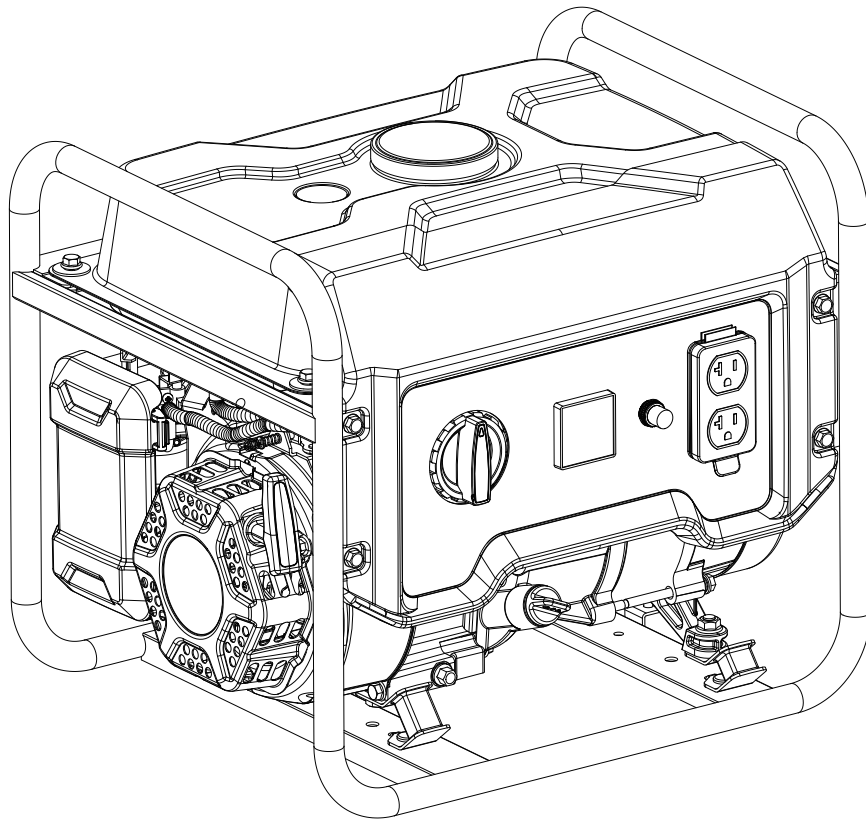

Champion Power Equipment, Inc.

MODÈLE N° 201069

INFORMATIONS DES PIÈCES

GÉNÉRATRICE PORTATIVE DE 1200 W

VARIANT DE NUMÉRO DE SÉRIE : TOUS

Pour commander des pièces de rechange,
veuillez visiter :

black-diamond.com

ou appeler le **1-888-373-8272**.

TABLE DES MATIÈRES

Schéma des pièces du génératrice	3
Liste de pièces du génératrice	4
Schéma des pièces du moteur	5
Liste des pièces du moteur	6
Schéma de culasse	8
Liste de pièces de culasse	9
Schéma de l'alternateur	10
Liste de pièces de l'alternateur	11
Schéma del réservoir de carburant	12
Liste de pièces del réservoir de carburant	13
Schéma del panneau de commande	14
Liste de pièces del panneau de commande	15
Schéma del cadre	16
Liste de pièces del cadre	17
Schéma de câblage	18

SCHÉMA DES PIÈCES DU GÉNÉRATRICE

Figure A

LISTE DE PIÈCES DU GÉNÉRATRICE

No	No de pièce	Description	Qté
1	1.16674.0812	Boulon à bride M8 x 12	2
2	61182.201069	Cadre, ensemble de roue, voir Figure H	1
3	1.6177.1.08	Écrou de blocage M8, à bride	2
4	1.62.06	Écrou de type à papillon M6	1
5	1.93.06	Rondelle de blocage Ø 6	1
6	1.97.1.06	Rondelle Ø 6	2
7	1.6177.1.06	Écrou de blocage M6, à bride	1
8	5.1900.105	Fil de mise à la masse, 200 mm	1
9	1.862.06	Rondelle de blocage Ø 6, dentée	1
10	2.06.016	Collier de serrage Ø 8,7 x b8	1
11	113.070000.15.48	Réservoir de carburant, voir Figure F	1
12	2.08.143.1	Ensemble de boulon à embase et rondelle M6 x 20, noir	4
13	12.402	Moteur - voir figure B	1
14	12.100001.02	Joint d'étanchéité, échappement	1
15	12.101000.02	Assemblage du silencieux	1
16	1.848.08	Rondelle Ø8	2
17	1.93.08	Rondelle de blocage Ø8	2
18	1.6175.08	Écrou M8	2
19	46.101300.08	Ensemble pare-étincelles	1
20	46.101503.08	Plaque, pare-étincelles	1
21	1.9074.4.0514	Ensemble vis-rondelle M5 x 14	2
22	113.190000.13	Ensemble alternateur, Al, Ø160 x 58 mm, voir Figure E	1
23	1.5789.0612	Boulon à bride M6 x 12	2
24	12.100100.01	Support, silencieux	1
25	201069.21	Ensemble panneau de commande, voir figure G	1