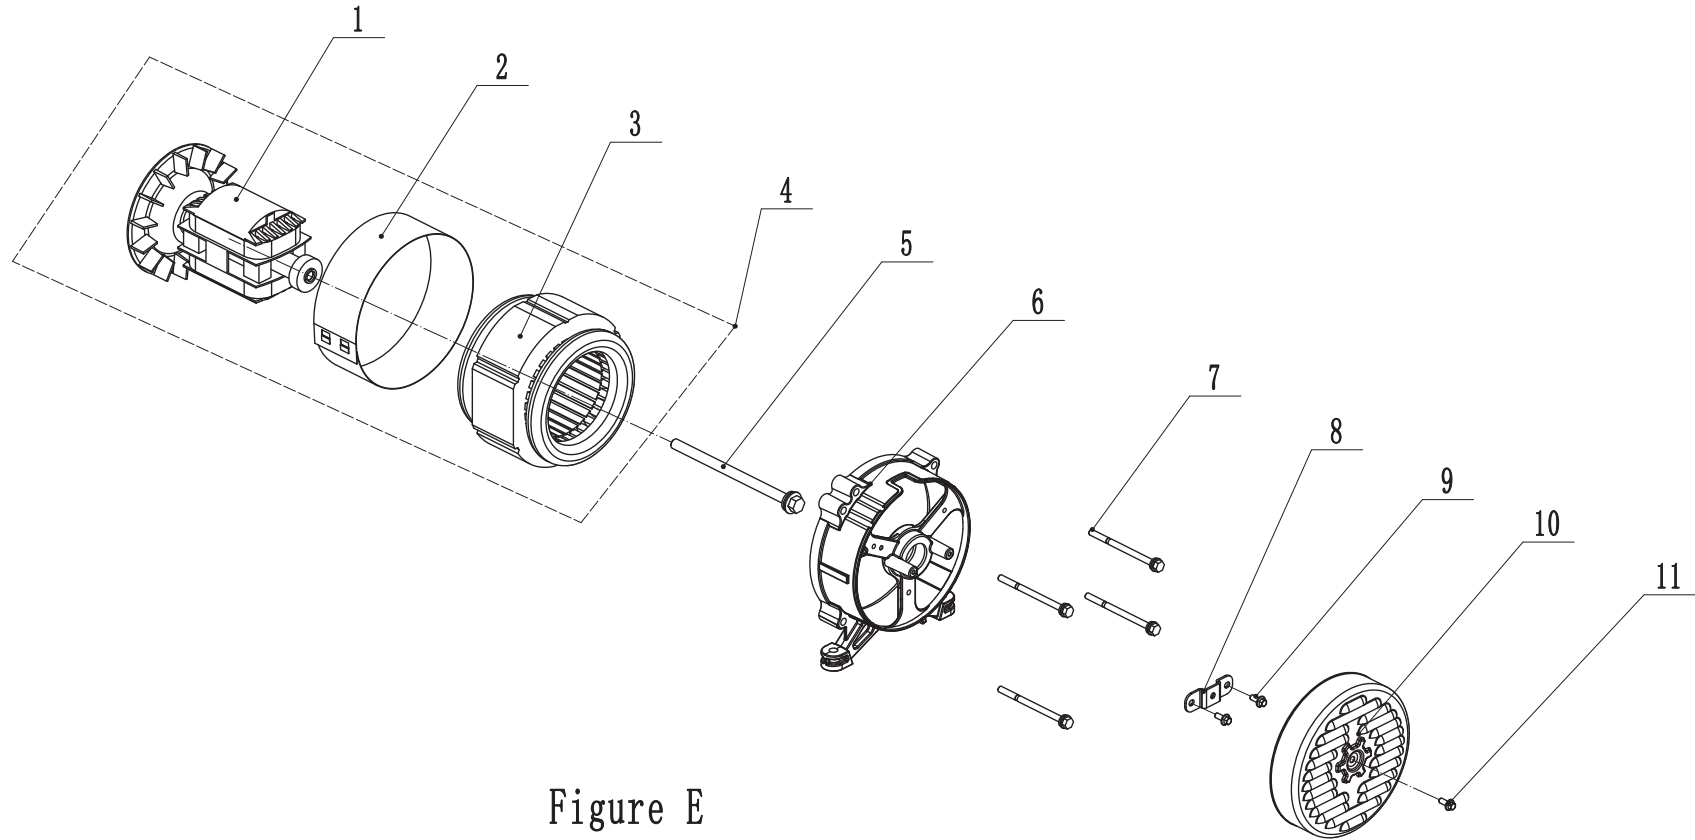

SCHÉMA DE CULASSE

Figure C

LISTE DE PIÈCES DE CULASSE

No	No de pièce	Description	Qté
1	12.040002.80	Soupape, admission	1
2	12.040006.80	Soupape, échappement	1
3	12.030009.00	Joint d'étanchéité, culasse	1
4	2.01.019	Goujon M6 x 89	2
5	15.010100.00	Culasse	1
6	2.01.010	Goujon M8 x 35	2
7	23.040017.00	Joint d'huile, valve	1
8	12.040003.00	Ressort, soupape	2
9	12.040014.80	Clavette de soupape	2
10	15.040004.00	Plaque-guide, tige de culbuteur	1
11	83.040010.01	Boulon, culbuteur	2

SCHÉMA DE L'ALTERNATEUR

Figure E

LISTE DE PIÈCES DE L'ALTERNATEUR

No	No de pièce	Description	Qté
1	113.191100.13	Ensemble du rotor, Al, Ø160 x 58 mm	1
2	113.191002.00	Couvercle du stator	1
3	113.191200.13	Ensemble du stator, Al, Ø160 x 58 mm	1
4	113.191000.13	Assemblage de l'alternateur, Al, Ø160 x 58 mm	1
5	2.08.148	Ensemble de boulon à embase et rondelle M8 x 160	1
6	115.190002.00	Boîtier d'extrémité	1
7	2.08.073	Ensemble de boulon à embase et rondelle M6 x 90	4
8	122.190018.03	Plaque de démoulage	1
9	1.16674.0512.2	Boulon à bride M5 x 12	2
10	122.190003.01.48	Couvercle, boîtier d'extrémité, jaune	1
11	2.08.068.1	Boulon à embase, M5 x 13, noir	1