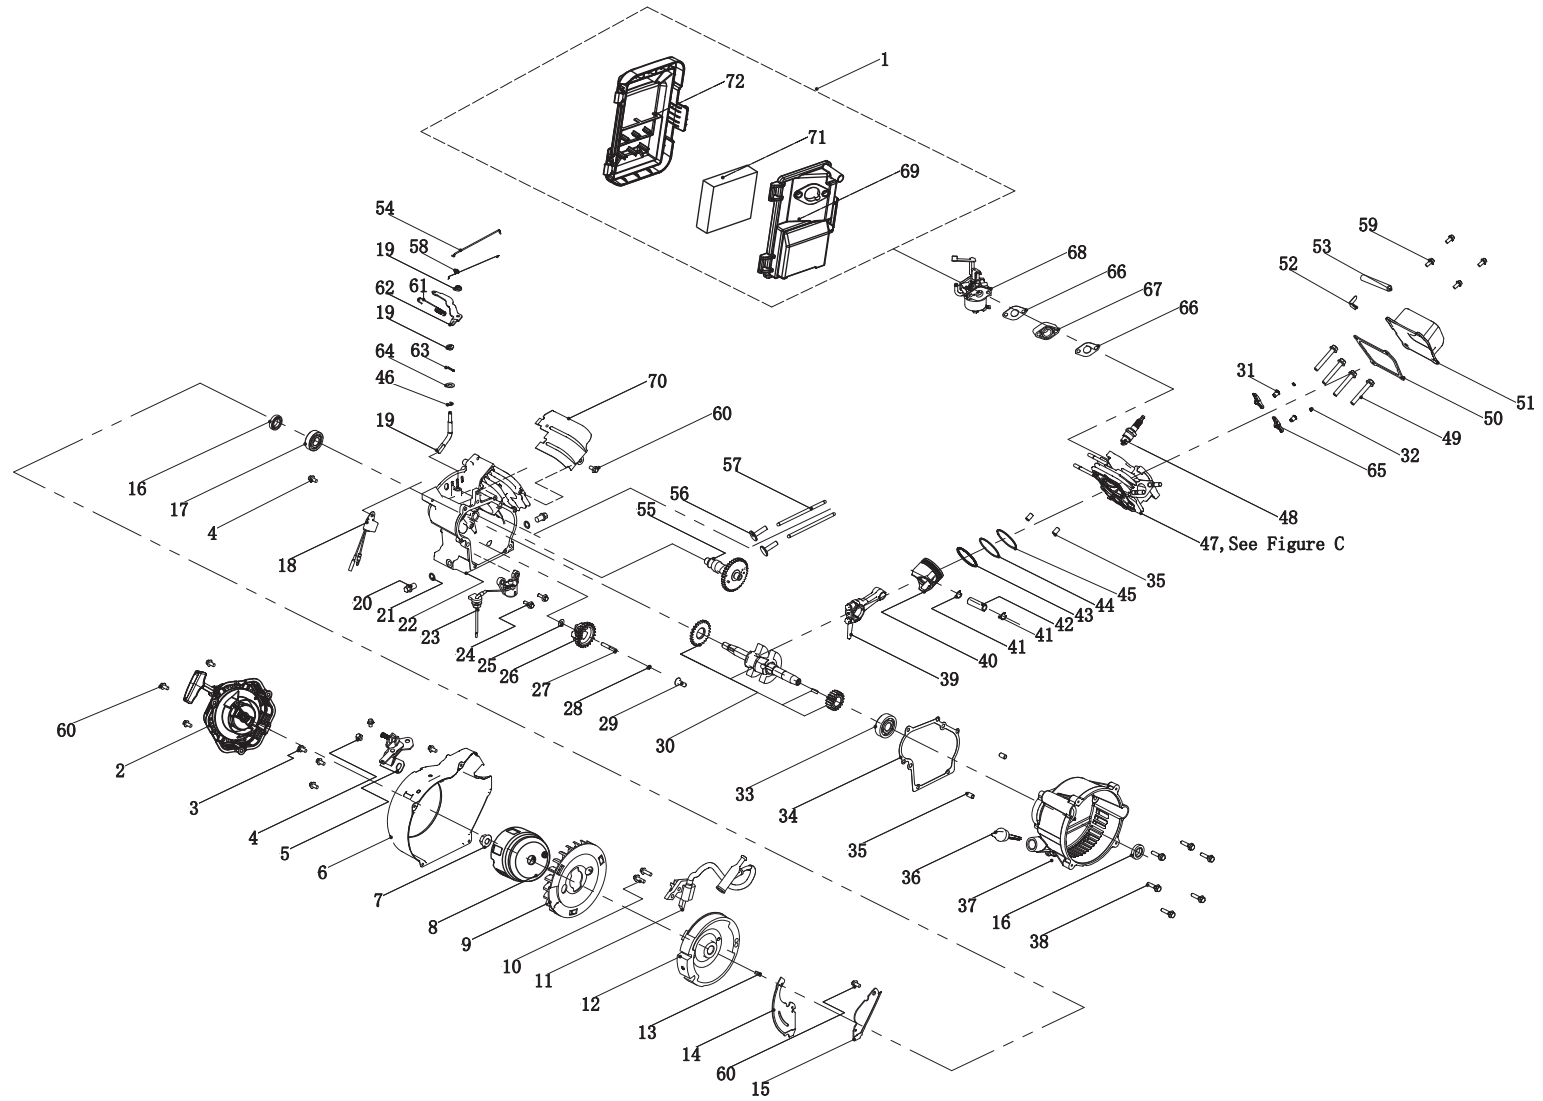

SCHÉMA DES PIÈCES DU MOTEUR

Figure B

LISTE DES PIÈCES DU MOTEUR

No	No de pièce	Description	Qté
1	12.091000.02	Ensemble du filtre à air	1
2	12.061000.04.2.48	Ensemble du démarreur manuel	1
3	1.16674.0612	Boulon à bride M6 x 12	4
4	1.5789.0608	Boulon à bride M6 x 8	3
5	12.111000.01	Ensemble du contrôleur de vitesse	1
6	12.080100.00.48	Couvercle du ventilateur, jaune	1
7	1.6177.2.12	Écrou à embase M12	1
8	12.060001.02	Poulie de démarreur	1
9	12.080001.00	Ventilateur de refroidissement	1
10	1.16674.0620	Boulon à bride M6 x 20	2
11	12.123000.01	Bobine d'allumage	1
12	15.120100.00	Volant d'inertie du moteur	1
13	2.14.016	Clé demi-lune, 5 x 6,5 x 16	1
14	12.080014.00	Plaque-guide d'air, arrière	1
15	12.080014.01	Plaque-guide d'air, avant	1
16	2.11.009	Joint d'huile Ø 17 x Ø 30 x 6	2
17	1.276.6203	Roulement 6203	1
18	21.120400.00	Ensemble de diode	1
19	12.110001.80	Arbre, bras du régulateur	1
20	2.08.037	Boulon de vidange M10 x 1,25 x 25	2
21	2.03.016	Rondelle Ø 10 x Ø 16 x 1,5, boulon de vidange	2
22	12.030100.02	Carter de moteur	1
23	12.127000.03	Capteur de niveau d'huile	1
24	1.16674.0616	Boulon à bride M6 x 16	2
25	2.03.020.1	Rondelle Ø 6,2 x Ø 15 x 0,5, noir	1
26	12.110100.00	Engrenage, régulateur	1
27	12.110013.00	Arbre, engrenage du régulateur	1
28	21.110011.00	Attache, engrenage du régulateur	1
29	12.110012.00	Bague, engrenage du régulateur	1
30	12.050100.04	Vilebrequin	1

No	No de pièce	Description	Qté
31	21.040020.00	Vis, réglage de la soupape	2
32	21.040021.00	Écrou M6 x 0,5, verrouillage	2
33	1.276.6303	Roulement 6303	1
34	12.030008.01	Joint d'étanchéité, couvercle du vilebrequin	1
35	2.04.002	Pion de centrage Ø 8 x 14	4
36	15.031000.00.48	Ensemble de jauge d'huile, jaune	1
37	15.030007.00	Couvercle, carter	1
38	1.5789.0625	Boulon à bride M6 x 25	6
39	12.050200.00	Bielle	1
40	12.050005.02	Piston	1
41	2.09.005	Anneau élastique Ø 16 x Ø 1	2
42	12.050003.01	Broche, Piston	1
43	11.050303.00	Bague, huile	1
44	11.050302.00	Bague, deuxième piston	1
45	11.050301.00	Bague, premier piston	1
46	1.896.06	Anneau de retenue Ø 6	1
47	15.010000.00	Ensemble de culasse, voir Figure C	1
48	2.15.005 (E6RTC)	Bougie d'allumage E6RTC	1
49	1.5789.0855	Boulon à bride M8 x 55	4
50	21.020002.00	Joint d'étanchéité, couvercle de culasse	1
51	15.021000.00	Cache, culasse	1
52	15.020007.00	Déflexeur, fil	1
53	15.020001.00	Tube du reniflard	1
54	12.110006.00	Tige du régulateur	1
55	12.041000.02	Arbre à cames	1
56	15.040013.00	Arbre de relevage, soupape	2
57	15.040005.00	Tige de culbuteur	2
58	12.110005.00	Ressort, retour du régulateur	1
59	1.5789.0615	Boulon à bride M6 x 15	4
60	1.5789.0612	Boulon à bride M6 x 12	5