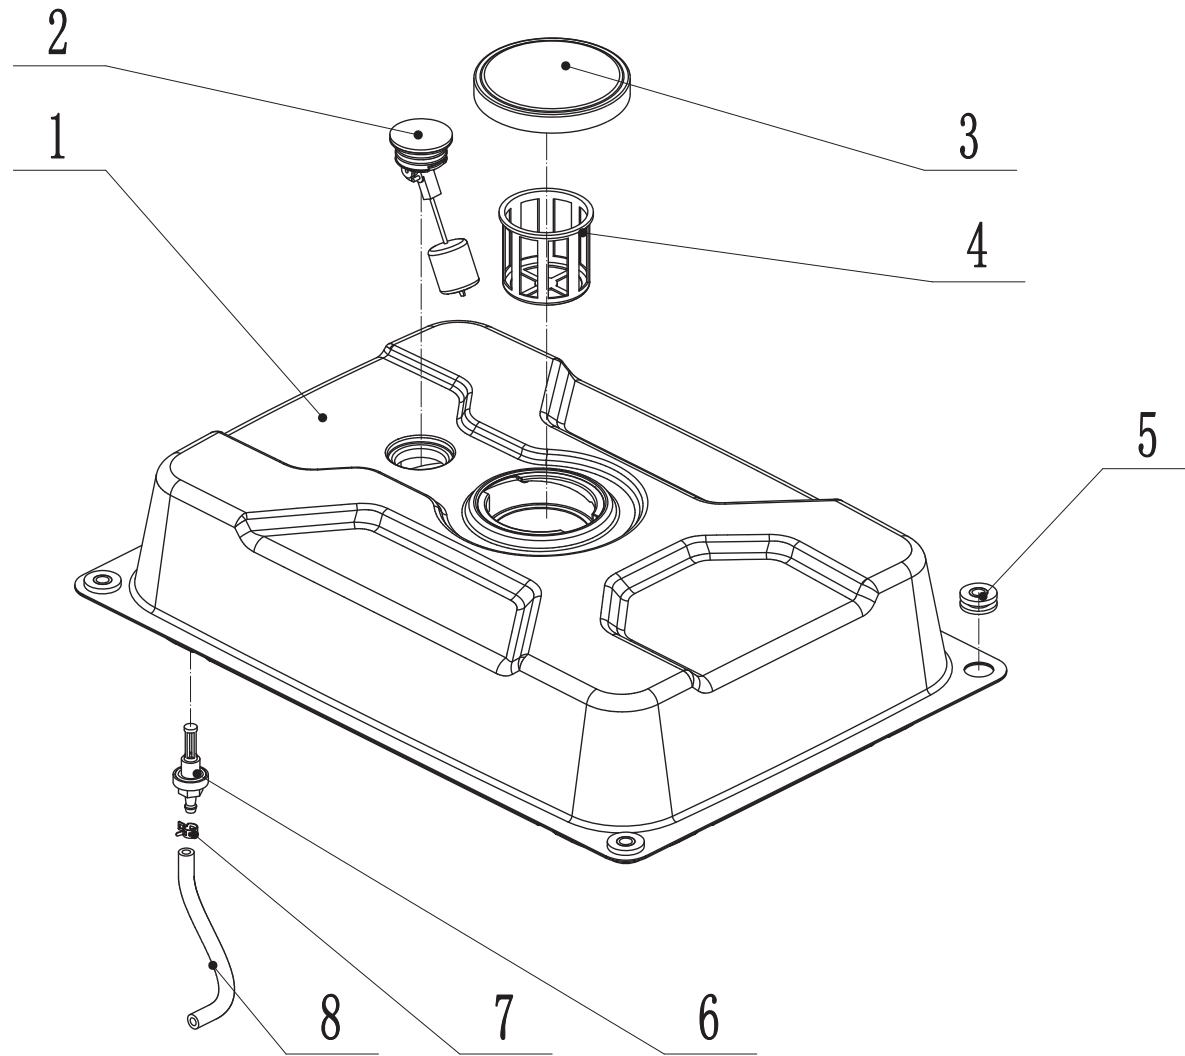

SCHÉMA DEL RÉSERVOIR DE CARBURANT

Figure F

LISTE DE PIÈCES DEL RÉSERVOIR DE CARBURANT

No	No de pièce	Description	Qté
1	113.071000.15.48	Réservoir de carburant, 7,2 L, jaune	1
2	113.072000.03	Ensemble de la jauge de niveau de carburant	1
3	122.070100.02	Capuchon du réservoir de carburant	1
4	122.070300.02	Filtre à carburant	1
5	122.070015.01	Dispositif antivibrations, réservoir de carburant	4
6	21.070600.01	Raccord, réservoir de carburant	1
7	2.06.007	Collier de serrage Ø 8,2 x b8	1
8	113.070011.07	Tube, alimentation en carburant 180 mm + 25 mm	1

SCHÉMA DEL PANNEAU DE COMMANDE

Figure G

LISTE DE PIÈCES DEL PANNEAU DE COMMANDE

No	No de pièce	Description	Qté
1	1.845.4213	Vis, ST4.2 x 13	1
2	21.120400.00	Ensemble de diode	1
3	201069.21.10	Ensemble de câblage	1
4	122.210003.02	Gaine métallique, boîtier de commande	1
5	5.1330.014	Gaine, fil	1
6	122.210003.04	Bouchon, couvercle d'extrémité	1
7	1.6177.1.05	Écrou de blocage M5, à bride	4
8	113.210002.13	Logement du panneau de commande	1
9	5.1860.005	Condensateur, 11 µF	1
10	1.845.4216	Vis, ST4.2 x 16	1
11	1.6177.1.04.1	Écrou de blocage M4, à bride, noir	2
12	113.25.1.2	Panneau de commande	1
13	5.1120.027	Prise 5-20R, double	1
14	5.1870.025	Cache-prise, prise 5-20R, double	1
15	5.1210.910	Disjoncteur 10 A, bouton poussoir, CSA	1
16	5.1870.014	Couvercle du coupe-circuit	1
17	5.1430.008.99	Intelligauge, VFT-2	1
18	62.139002.00.48	Couvercle, sélecteur de carburant	1
19	1.9074.4.0414.1	Ensemble vis-rondelle M4 x 14, noir	1
20	122.139001.01	Sélecteur de carburant	1
21	1.845.0.2210	Vis, ST2.2 x 10	2
22	5.1050.005	Commutateur	1
23	122.139004.01	Plaque fixe	1
24	1.845.4816	Vis, ST4.8 x 16	4
25	62.070400.00	Robinet de carburant	1
26	1.818.0410	Vis M4 x 10	2