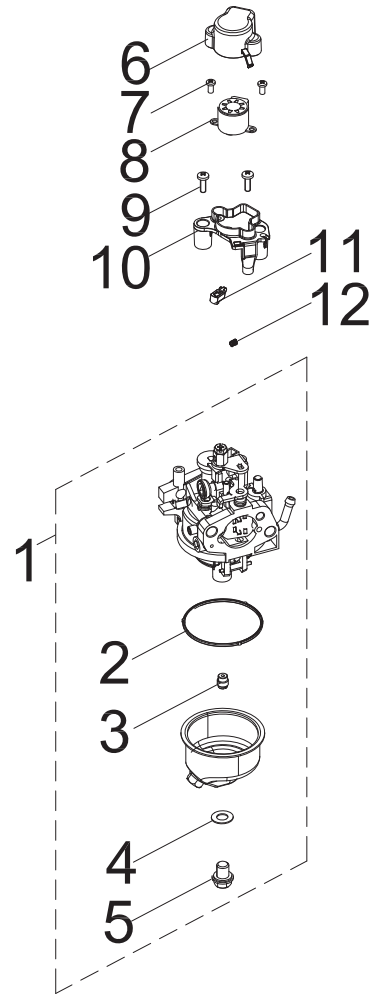

DIAGRAMA DE LA CULATA

Figure C

LISTA DE PARTES DE LA CULATA

#	Número de parte	Descripción	Ctd.
1	100149239	Conjunto del balancín	2
2	100050881	Placa guía, varilla de empuje	1
3	100050896	Seguro de la válvula	4
4	100073758	Asiento de resorte de válvula, superior	2
5	100713979	Resorte, válvula	2
6	100004599	Sello de aceite, válvula de admisión	1
7	100010387	Perno esparrago M8 x 34	2
8	100713981	Válvula del escape	1
9	100009378	Bujía F6RTC	1
10	100713980	Válvula de admisión	1
11	100079792	Culata del motor	1
12	100155656	Empaque, culata del motor	1

DIAGRAMA DEL CARBURADOR

Figure D

LISTA DE PARTES DEL CARBURADOR

#	Número de parte	Descripción	Ctd.
1	100730340	Carburador	1
2	100005717	Anillo en O, tazón de combustible	1
3	100005766	Surtidor principal estandar (68)	1
	100713414	Surtidor principal de altitud, 1000-3000m (66)	/
4	100006037	Empaque, Perno de montaje del tazón de combustible	1
5	100005725	Perno de montaje, tazón de combustible	1
6	100050035	Tapa de protección, motor paso a paso	1
7	100051029-0004	Tornillo M4 x 6	2
8	100727606	Motor paso a paso	1
9	100010947-0001	Tornillo M4 x 12	2
10	100158241	Asiento del motor paso a paso	1
11	100033258	Abrazadera, guia del motor paso a paso	1
12	100052405	Resorte	1