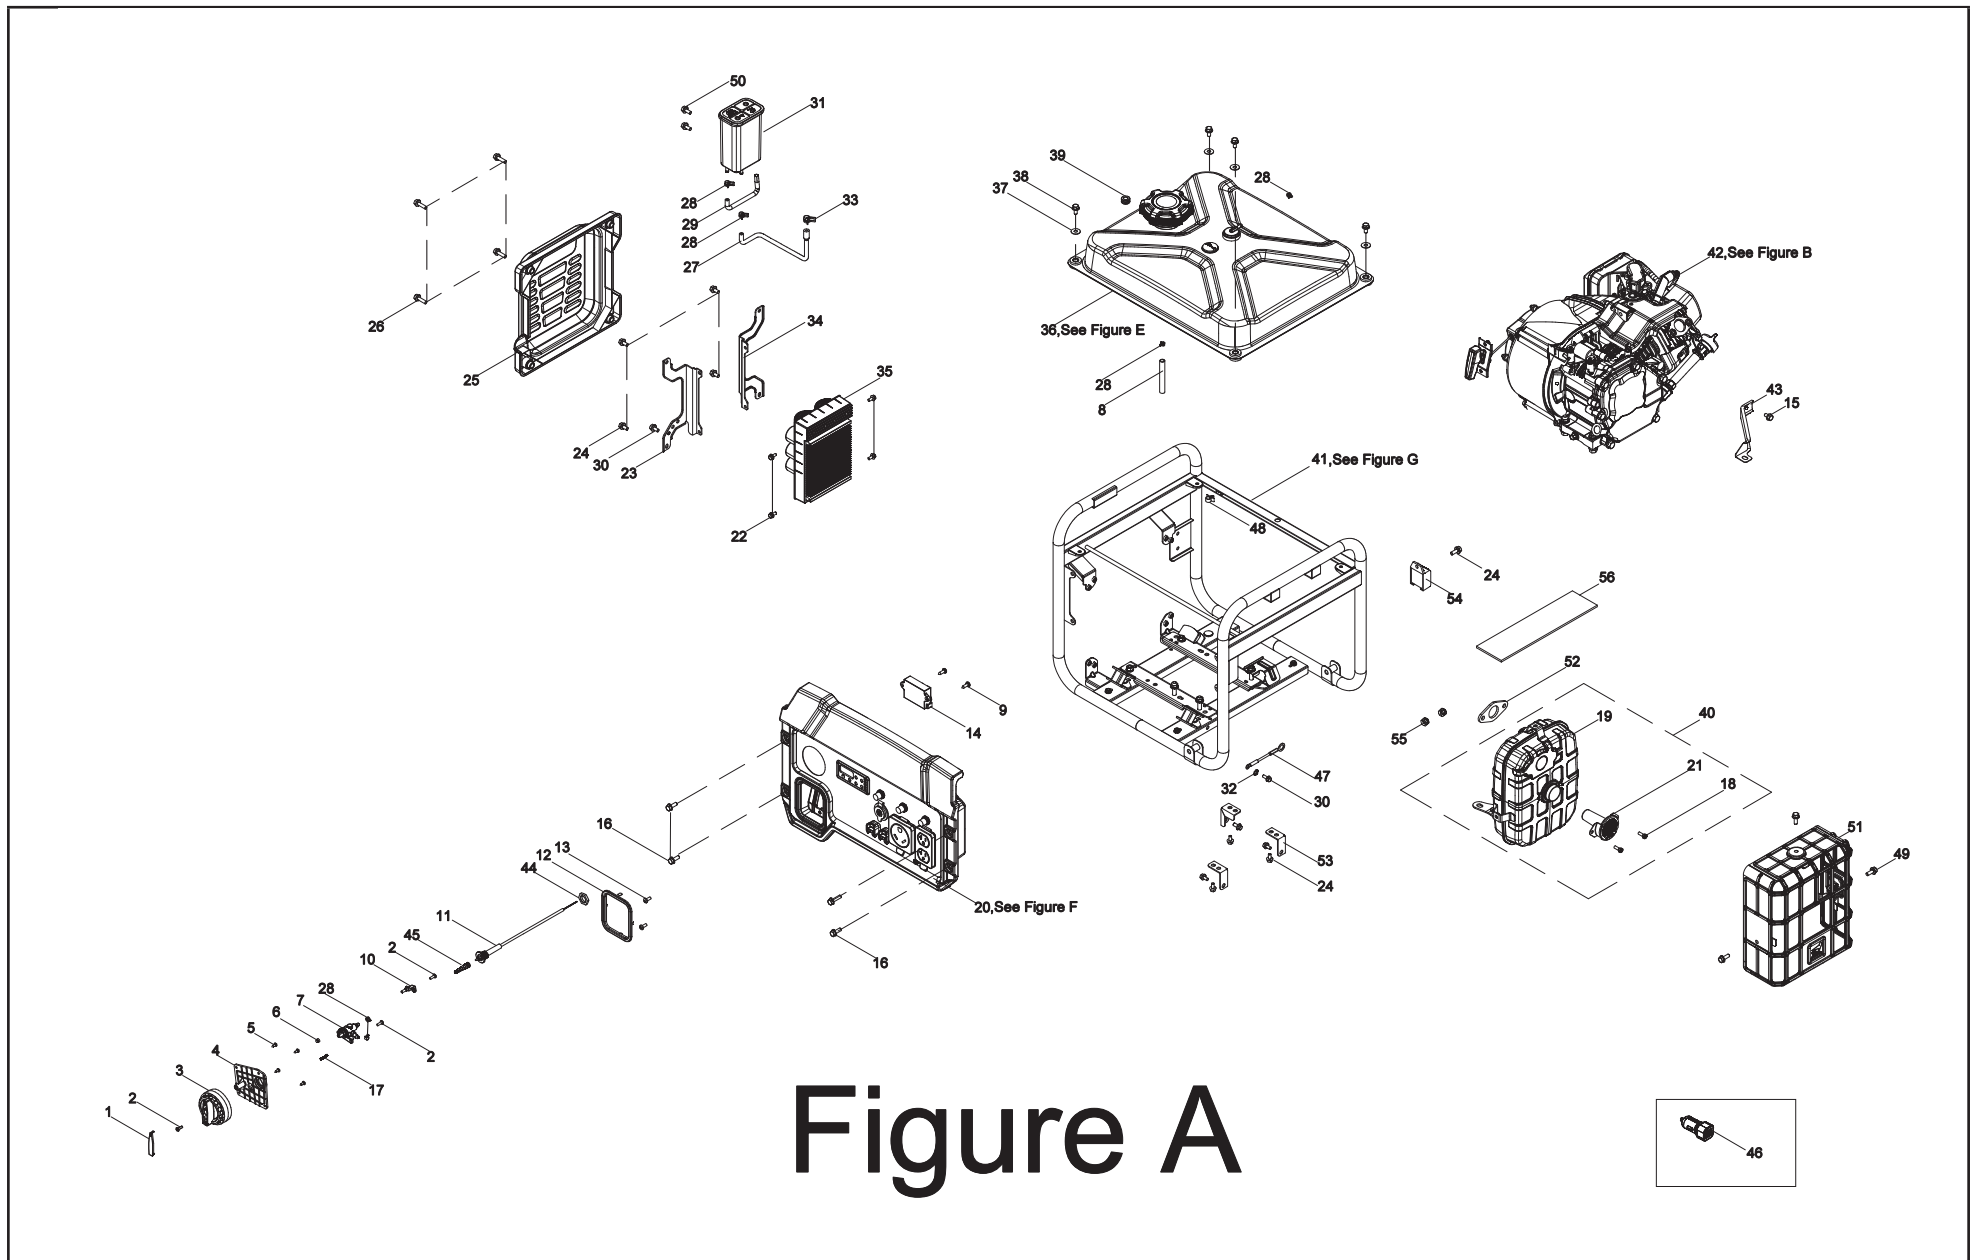

DIAGRAMA DE PARTES DEL GENERADOR

Figure A

LISTA DE PARTES DEL GENERADOR

#	Número de parte	Descripción	Ctd.
1	100712234	Tapa, manija del dial	1
2	100031845-0002	Tornillo M4 x 12	3
3	100725108	Dial de combustible	1
4	100725109	Asiento de montaje, dial de combustible	1
5	100032963-0003	Tornillo autoperforante ST3.5 x 13	4
6	100725112	Bloque deslizante, interruptor de combustible	1
7	100728457	Válvula de combustible	1
8	100730997	Tubo de combustible, Ø4 x Ø8 x 255	1
9	100011002-0003	Tornillo autoperforante ST4.2 x 19	2
10	100725113	Tapón, dial de combustible	1
11	100726676	Estante de la palanca del ahogador	1
12	100725010	Moldura deco, retroceso	1
13	100010954-0001	Tornillo M5 x 12	2
14	5.1830.022	Módulo de apagado de CO	1
15	100011570-0001	Perno de brida M6 x 12	1
16	100011264-0002	Perno de brida M6 x 16	4
17	100725111	Resorte del dial de combustible	1
18	100718327	Perno de montaje, parachispas	2
19	100151976	Silenciador	1
20	100726625-0001	Conjunto del tablero, vea figura F	1
21	100154368	Conjunto del parachispas	1
22	100011250-0002	Perno de brida M5 x 14	4
23	100725872	Ménsula, módulo del inversor, derecho	1
24	100011261-0004	Perno de brida M6 x 12	11
25	100725013-0001	Cubierta protectora, módulo del inversor	1
26	100011266-0003	Perno de brida M6 x 20	4
27	100726330	Tubo de ventilación, largo	1
28	100005148	Abrazadera Ø8	6
29	100725015	Tubo de ventilación, corto	1
30	100011260-0005	Perno de brida M6 x 10, GB5789	2