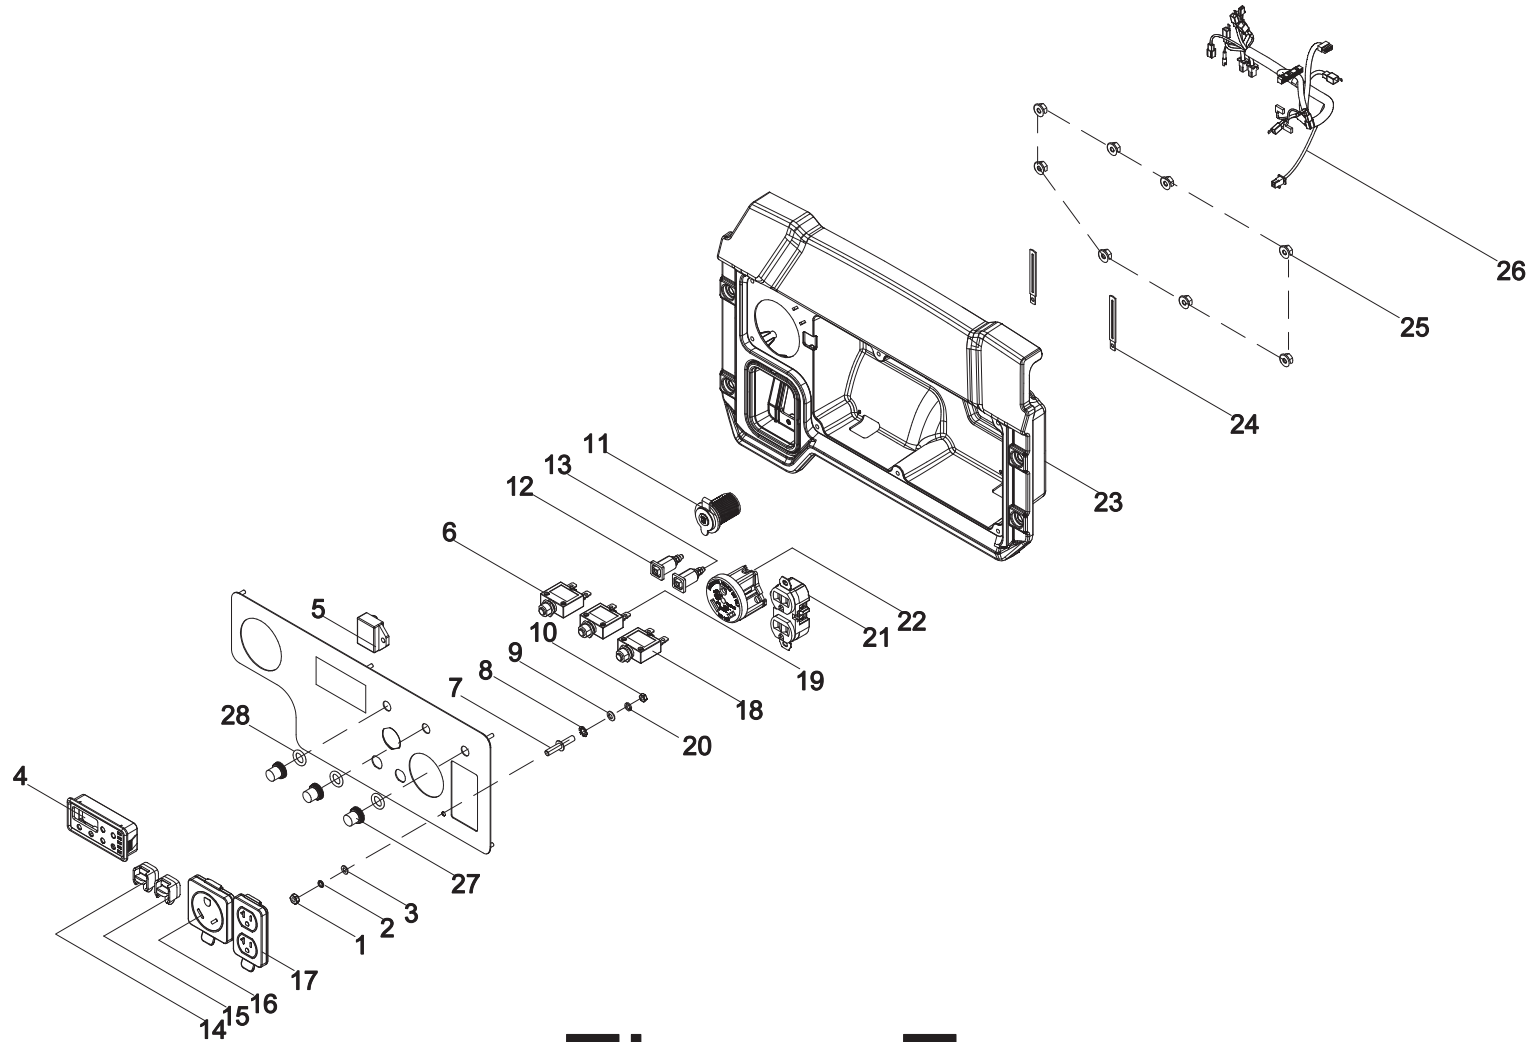

DIAGRAMA DEL TANQUE COMBUSTIBLE

Figure E

LISTA DE PARTES DEL TANQUE COMBUSTIBLE

#	Número de parte	Descripción	Ctd.
1	100715500	Cojinete, Ø9 x Ø6.6 x 10	4
2	100711813	Montaje de vibración, tanque de combustible	4
3	100727794	Medidor de combustible	1
4	100099571	Válvula de inversión	1
5	100098838	Conjunto del filtro de aceite	1
6	100727618-0001	Tanque de combustible, 11L	1
7	100142004	Tapón del depósito de combustible	1
8	100714546	Acoplamiento, Tanque De Combustible	1

DIAGRAMA DEL TABLERO DE CONTROL

Figure F

LISTA DE PARTES DEL TABLERO DE CONTROL

#	Número de parte	Descripción	Ctd.
1	100011421-0002	Tuerca de brida M6, GB6170	1
2	100010886-0002	Arandela resorte Ø6	1
3	100010910-0002	Arandela Ø6	1
4	100731288	Intelligauge, INT5CINV	1
5	100137347-0001	Modulo de ignición	1
6	10057719	Disyuntor de 8 amp, botón a presión	1
7	100092320-0002	Esparrago de puesta a tierra	1
8	100011025-0001	Arandela de seguridad Ø6, dentada	1
9	100010919-0001	Arandela Ø5	1
10	100011419-0003	Tuerca de brida M5	1
11	100019782	Receptáculo, 12 VDC	1
12	100746006-0001	Enchufe paralelo, rojo	1
13	100746006-0002	Enchufe paralelo, negro	1
14	100735685-0001	Tapón, enchufe paralelo, rojo	1
15	100735685-0002	Tapón, enchufe paralelo, negro	1
16	100731572	Tapa de receptáculo, TT-30R	1
17	100731575	Tapa de receptáculo, 5-20R, Dúplex	1
18	100019747	Disyuntor de 20 amp, botón a presión	1
19	100019756	Disyuntor de 30 amp, botón a presión	1
20	100010885-0003	Arandela de resorte Ø5	1
21	100020029	Receptáculo 5-20R, dúplex	1
22	100020008	Receptáculo TT-30R	1
23	100725008	Caja del tablero de control	1
24	100000655	Broche de cable B	2
25	100011446-0001	Tuerca de brida M4	8
26	100727491	Conjunto de arnes de alambre	1
27	100120180	Tapa, disyuntor	3
28	100031552	Junta tórica	3