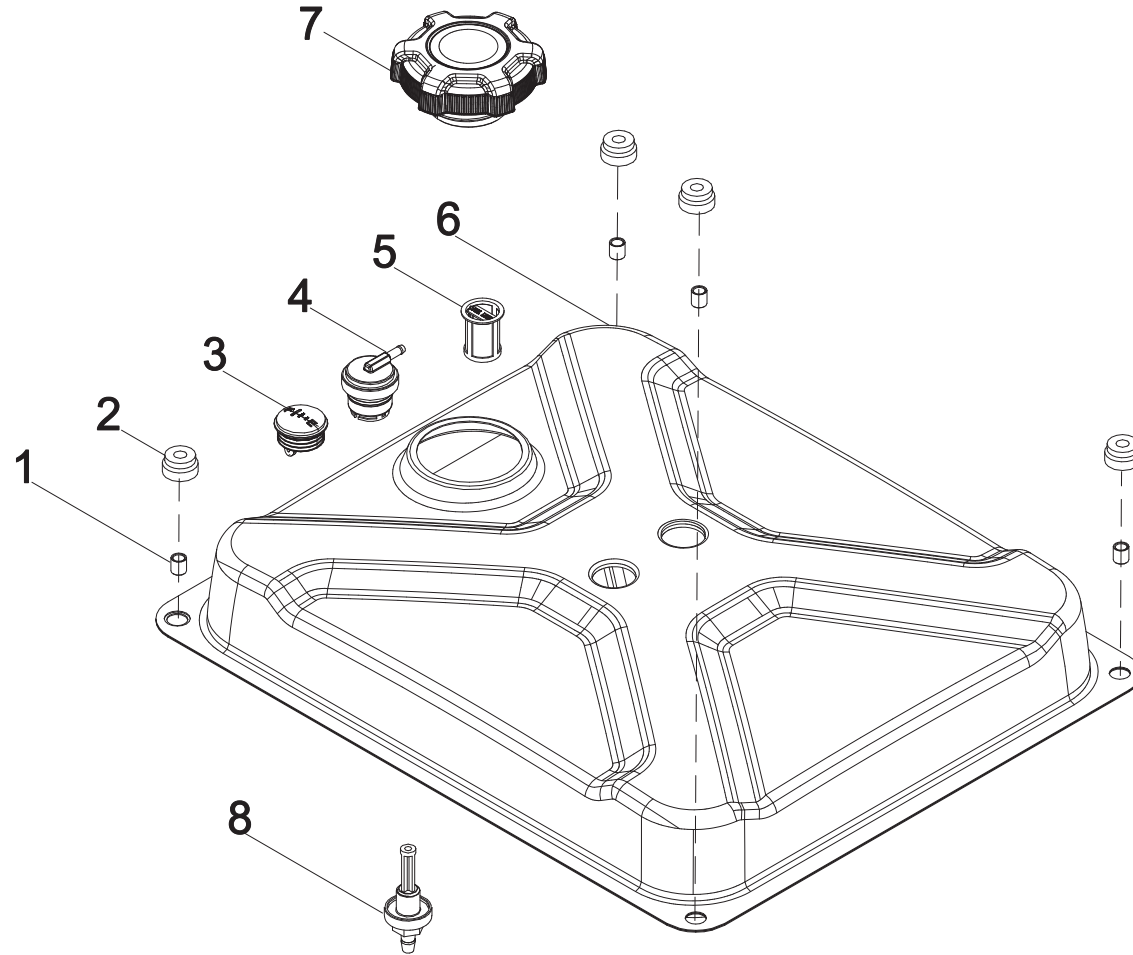

DIAGRAMA DEL TANQUE COMBUSTIBLE

Figure E

LISTA DE PARTES DEL TANQUE COMBUSTIBLE

#	Número de parte	Descripción	Ctd.
1	100715500	Cojinete, Ø9 x Ø6.6 x 10	4
2	100711813	Montaje de vibración, tanque de combustible	4
3	100727794	Medidor de combustible	1
4	100099571	Válvula de inversión	1
5	100098838	Conjunto del filtro de aceite	1
6	100727618-0001	Tanque de combustible, 11L	1
7	100142004	Tapón del depósito de combustible	1
8	100714546	Acoplamiento, Tanque De Combustible	1

DIAGRAMA DEL TABLERO DE CONTROL

Figure F

LISTA DE PARTES DEL TABLERO DE CONTROL

#	Número de parte	Descripción	Ctd.
1	100011421-0002	Tuerca de brida M6, GB6170	1
2	100010886-0002	Arandela resorte Ø6	1
3	100010910-0002	Arandela Ø6	1
4	100731288	Intelligauge, INT5CINV	1
5	100137347-0001	Modulo de ignición	1
6	10057719	Disyuntor de 8 amp, botón a presión	1
7	100092320-0002	Esparrago de puesta a tierra	1
8	100011025-0001	Arandela de seguridad Ø6, dentada	1
9	100010919-0001	Arandela Ø5	1
10	100011419-0003	Tuerca de brida M5	1
11	100019782	Receptáculo, 12 VDC	1
12	100746006-0001	Enchufe paralelo, rojo	1
13	100746006-0002	Enchufe paralelo, negro	1
14	100735685-0001	Tapón, enchufe paralelo, rojo	1
15	100735685-0002	Tapón, enchufe paralelo, negro	1
16	100731572	Tapa de receptáculo, TT-30R	1
17	100731575	Tapa de receptáculo, 5-20R, Dúplex	1
18	100019747	Disyuntor de 20 amp, botón a presión	1
19	100019756	Disyuntor de 30 amp, botón a presión	1
20	100010885-0003	Arandela de resorte Ø5	1
21	100020029	Receptáculo 5-20R, dúplex	1
22	100020008	Receptáculo TT-30R	1
23	100725008	Caja del tablero de control	1
24	100000655	Broche de cable B	2
25	100011446-0001	Tuerca de brida M4	8
26	100727491	Conjunto de arnes de alambre	1
27	100120180	Tapa, disyuntor	3
28	100031552	Junta tórica	3