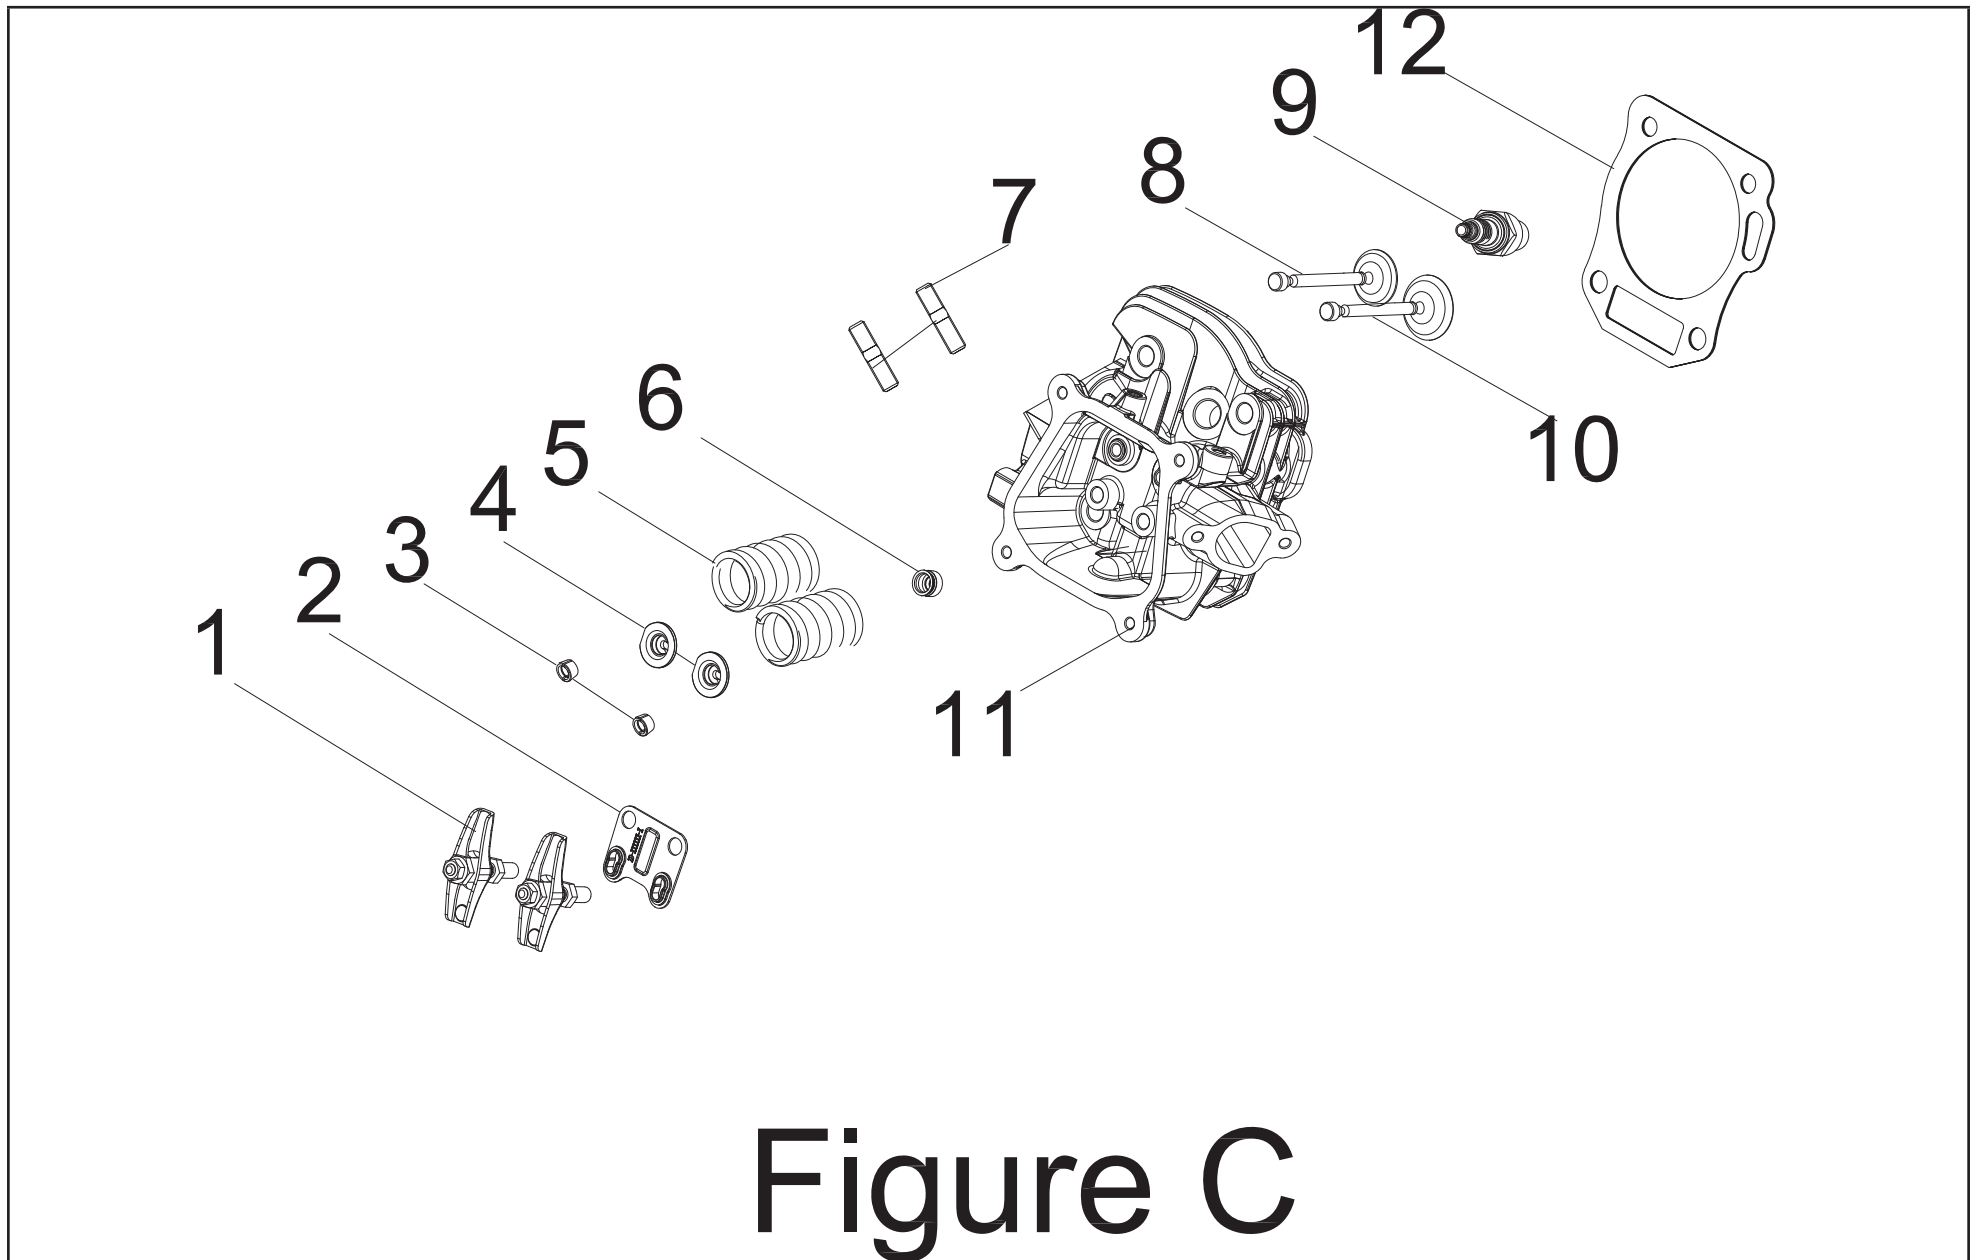

#	Número de parte	Descripción	Ctd.
59	100010272	Perno de drenaje, M10 x 1.25 x 15	2
60	100010459	Arandela Ø10 x 1.5 x Ø16	3
61	100002910-0001	Tubo de drenaje de aceite	1
62	100731194	Sensor de nivel de aceite	1
63	100010761	Rodamiento, TM6205	2
64	100126476	Cigüeñal	1
65	100099599	Árbol de levas	1
66	100010148	Empaque, tapa del cárter	1
67	100128008	Tapa, cárter	1
68	100011319-0001	Perno de brida M8 x 32	6
69	100152738-0001	Conjunto de la varilla de medición de aceite	1
70	100010550	Pasador espiga Ø8 x 14	2
71	100011215-0001	Perno de brida M6 x 12	2
72	100122168	Conjunto de control	1
73	100011266-0004	Perno de brida M6 x 20	3
74	100000655	Broche para cable B	1
75	100727607	Bobina de arranque	1
76	100725320	Cárter	1
77	100122099	Ménsula, gatillo	1
78	100051029-0004	Tornillo M4 x 6	2

DIAGRAMA DE LA CULATA

Figure C

LISTA DE PARTES DE LA CULATA

#	Número de parte	Descripción	Ctd.
1	100149239	Conjunto del balancín	2
2	100050881	Placa guía, varilla de empuje	1
3	100050896	Seguro de la válvula	4
4	100073758	Asiento de resorte de válvula, superior	2
5	100713979	Resorte, válvula	2
6	100004599	Sello de aceite, válvula de admisión	1
7	100010387	Perno esparrago M8 x 34	2
8	100713981	Válvula del escape	1
9	100009378	Bujía F6RTC	1
10	100713980	Válvula de admisión	1
11	100079792	Culata del motor	1
12	100155656	Empaque, culata del motor	1