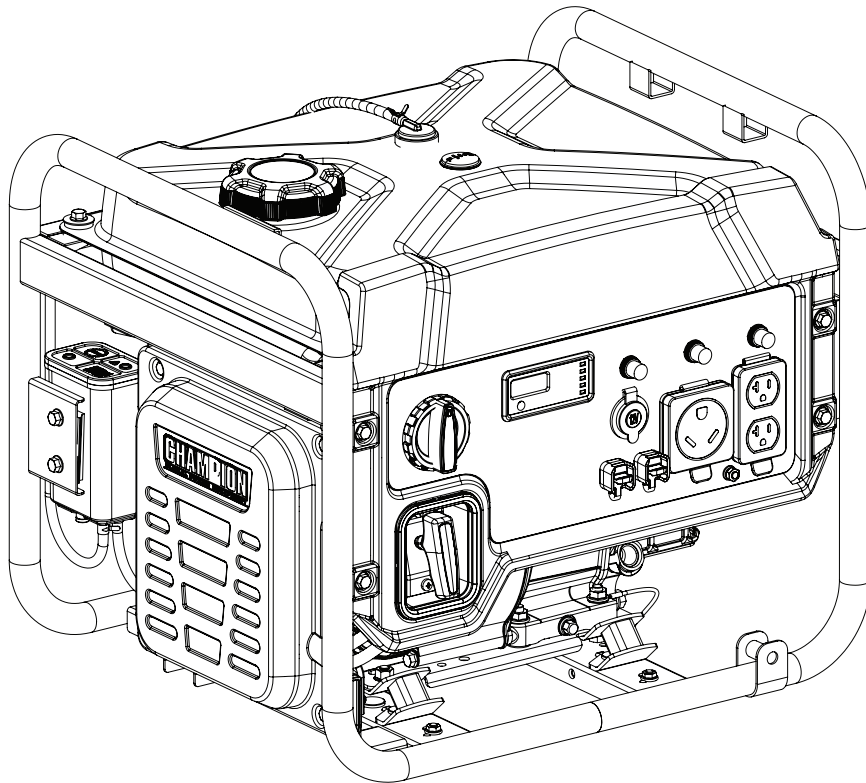

INFORMACIÓN DE PARTES

INVERSOR DE ARMAZÓN ABIERTO DE 4500W

RANGO DE NÚMERO DE SERIE: TODOS

Para pedir piezas de reemplazo por favor visite:
shop.championpowerequipment.com
o llame al **1-877-338-0999**.