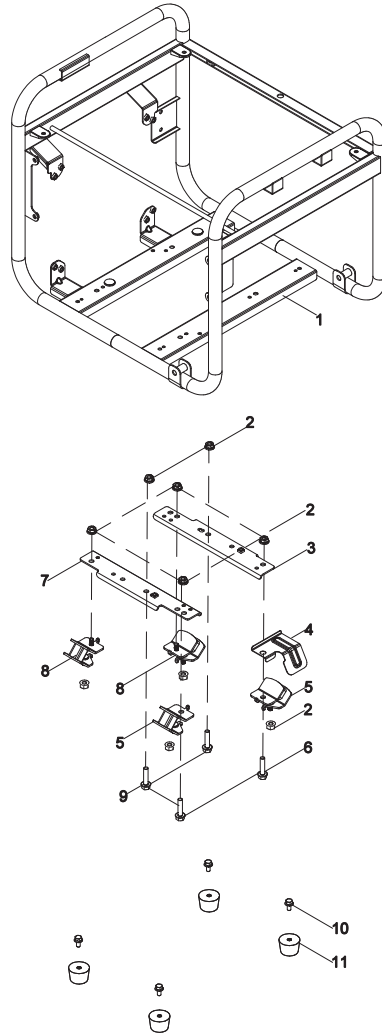

DIAGRAMA DEL TABLERO DE CONTROL

Figure F

LISTA DE PARTES DEL TABLERO DE CONTROL

#	Número de parte	Descripción	Ctd.
1	100011421-0002	Tuerca de brida M6, GB6170	1
2	100010886-0002	Arandela resorte Ø6	1
3	100010910-0002	Arandela Ø6	1
4	100731288	Intelligauge, INT5CINV	1
5	100137347-0001	Modulo de ignición	1
6	10057719	Disyuntor de 8 amp, botón a presión	1
7	100092320-0002	Esparrago de puesta a tierra	1
8	100011025-0001	Arandela de seguridad Ø6, dentada	1
9	100010919-0001	Arandela Ø5	1
10	100011419-0003	Tuerca de brida M5	1
11	100019782	Receptáculo, 12 VDC	1
12	100746006-0001	Enchufe paralelo, rojo	1
13	100746006-0002	Enchufe paralelo, negro	1
14	100735685-0001	Tapón, enchufe paralelo, rojo	1
15	100735685-0002	Tapón, enchufe paralelo, negro	1
16	100731572	Tapa de receptáculo, TT-30R	1
17	100731575	Tapa de receptáculo, 5-20R, Dúplex	1
18	100019747	Disyuntor de 20 amp, botón a presión	1
19	100019756	Disyuntor de 30 amp, botón a presión	1
20	100010885-0003	Arandela de resorte Ø5	1
21	100020029	Receptáculo 5-20R, dúplex	1
22	100020008	Receptáculo TT-30R	1
23	100725008	Caja del tablero de control	1
24	100000655	Broche de cable B	2
25	100011446-0001	Tuerca de brida M4	8
26	100727491	Conjunto de arnes de alambre	1
27	100120180	Tapa, disyuntor	3
28	100031552	Junta tórica	3

DIAGRAMA DE ENSAMBLAJE DE MARCO

Figure G

LISTA DE PARTES DE ENSAMBLAJE DE MARCO

#	Número de parte	Descripción	Ctd.
1	100730625-0001	Armazón	1
2	100079483-0001	Tuerca de brida M8	10
3	100731886	Mensula de montaje delantero, motor	1
4	100162980	Escudo de aislamiento	1
5	100093523	Montaje de vibración 2, soporte	2
6	100011323-0001	Perno de brida M8 x 38	1
7	100162854	Mensula de montaje trasero, motor	1
8	100093524	Montaje de vibración 1, soporte	2
9	100011320-0002	Perno de brida M8 x 35	3
10	100011452-0003	Perno de brida M6	4
11	100022335	Almohadilla de amortiguación	4
12	100010964-0002	Tornillo M6 x 12	4