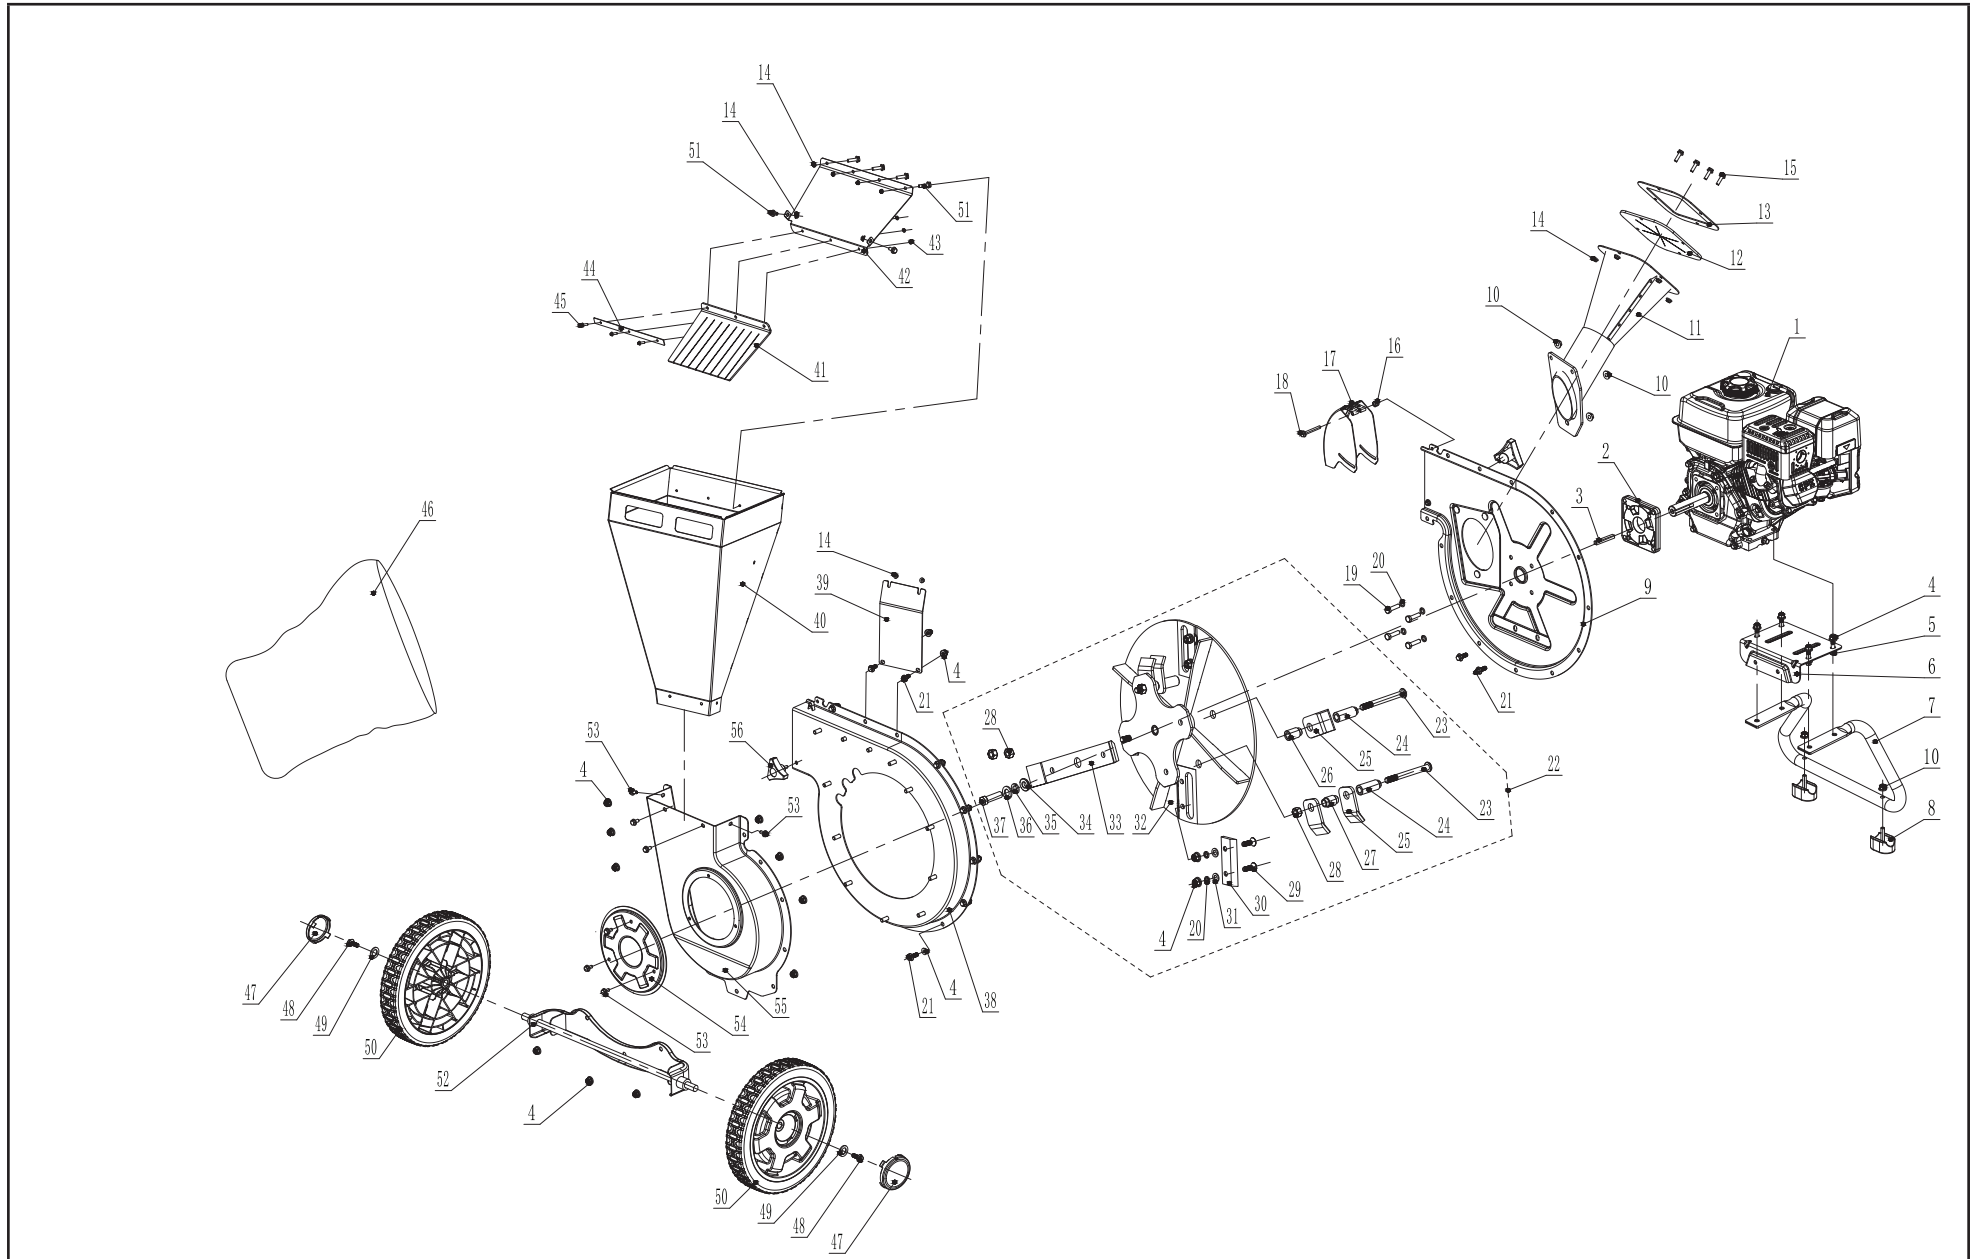

## **INFORMACIÓN DE PARTES**

**ASTILLADORA-TRITURADORA DE 3 IN. (7.6 CM)**

**RANGO DE NÚMERO DE SERIE: TODOS**

Para pedir piezas de reemplazo por favor visite:

**[shop.championpowerequipment.com](http://shop.championpowerequipment.com)**

## **TABLA DE CONTENIDO**

<b>Diagrama de partes</b> .....	<b>3</b>
<b>Lista de partes</b> .....	<b>4</b>
<b>Diagrama de piezas del motor R224P-E00DY-S</b> .....	<b>5</b>
<b>Lista de partes del motor R224P-E00DY-S</b> .....	<b>6</b>
<b>Diagrama de piezas del motor 1TC7QG017</b> .....	<b>9</b>
<b>Lista de partes del motor 1TC7QG017</b> .....	<b>10</b>

# DIAGRAMA DE PARTES

## LISTA DE PARTES

#	Número de parte	Descripción	Ctd.
1	R224P-E00DY-S	Motor, 224 cc	1
2	2570000812	Montaje de la placa del motor	1
3	2540006607	Llave plana, 6.3 × 6.3 × 53	1
4	2550001523	Tuerca de seguridad, M8	31
5	2550001652	Perno de brida, M8 × 40	4
6	2540006592	Ensamblaje del montaje de soporte, negro	1
7	2540006593	Soporte para tubos, negro	1
8	2540006594	Amortiguador de goma, negro	2
9	2540006581	Ensamblaje interior de la carcasa de la segadora, negro	1
10	2550011329	Tuerca de seguridad, M10×1.5	5
11	2540007163	Ensamblaje del conducto inferior de la picadora, amarillo	1
12	2540006590	Goma de bloqueo, negra	1
13	2540006591	Placa de presión, bloque de goma, amarillo	1
14	2550001518	Tuerca de seguridad, M6	12
15	2550001607	Perno de brida, M6 × 20	4
16	2550001521	Tuerca de seguridad, M6	1
17	2540006579	Ensamblaje de deflector del conducto, negro	1
18	2540006696	Perno de brida, M6 × 55	1
19	2550011443	Perno, 5/16-24UNF	4
20	2550000883	Arandela de seguridad, Ø8	8
21	2550004015	Perno, M8 × 20	15
22	2598000895	Ensamblaje del impulsor	1
23	2550011328	Pasador de horquilla	4
24	2540006583	Buje Ø18.5 × Ø10.5 × 43.5	4
25	2540006586	Cuchilla de la segadora	6
26	2540006584	Buje Ø18.5 × Ø10.5 × 24.5	2
27	2540006585	Buje Ø18.5 × Ø10.5 × 16.5	2
28	2550001531	Tuerca de seguridad, M10	4