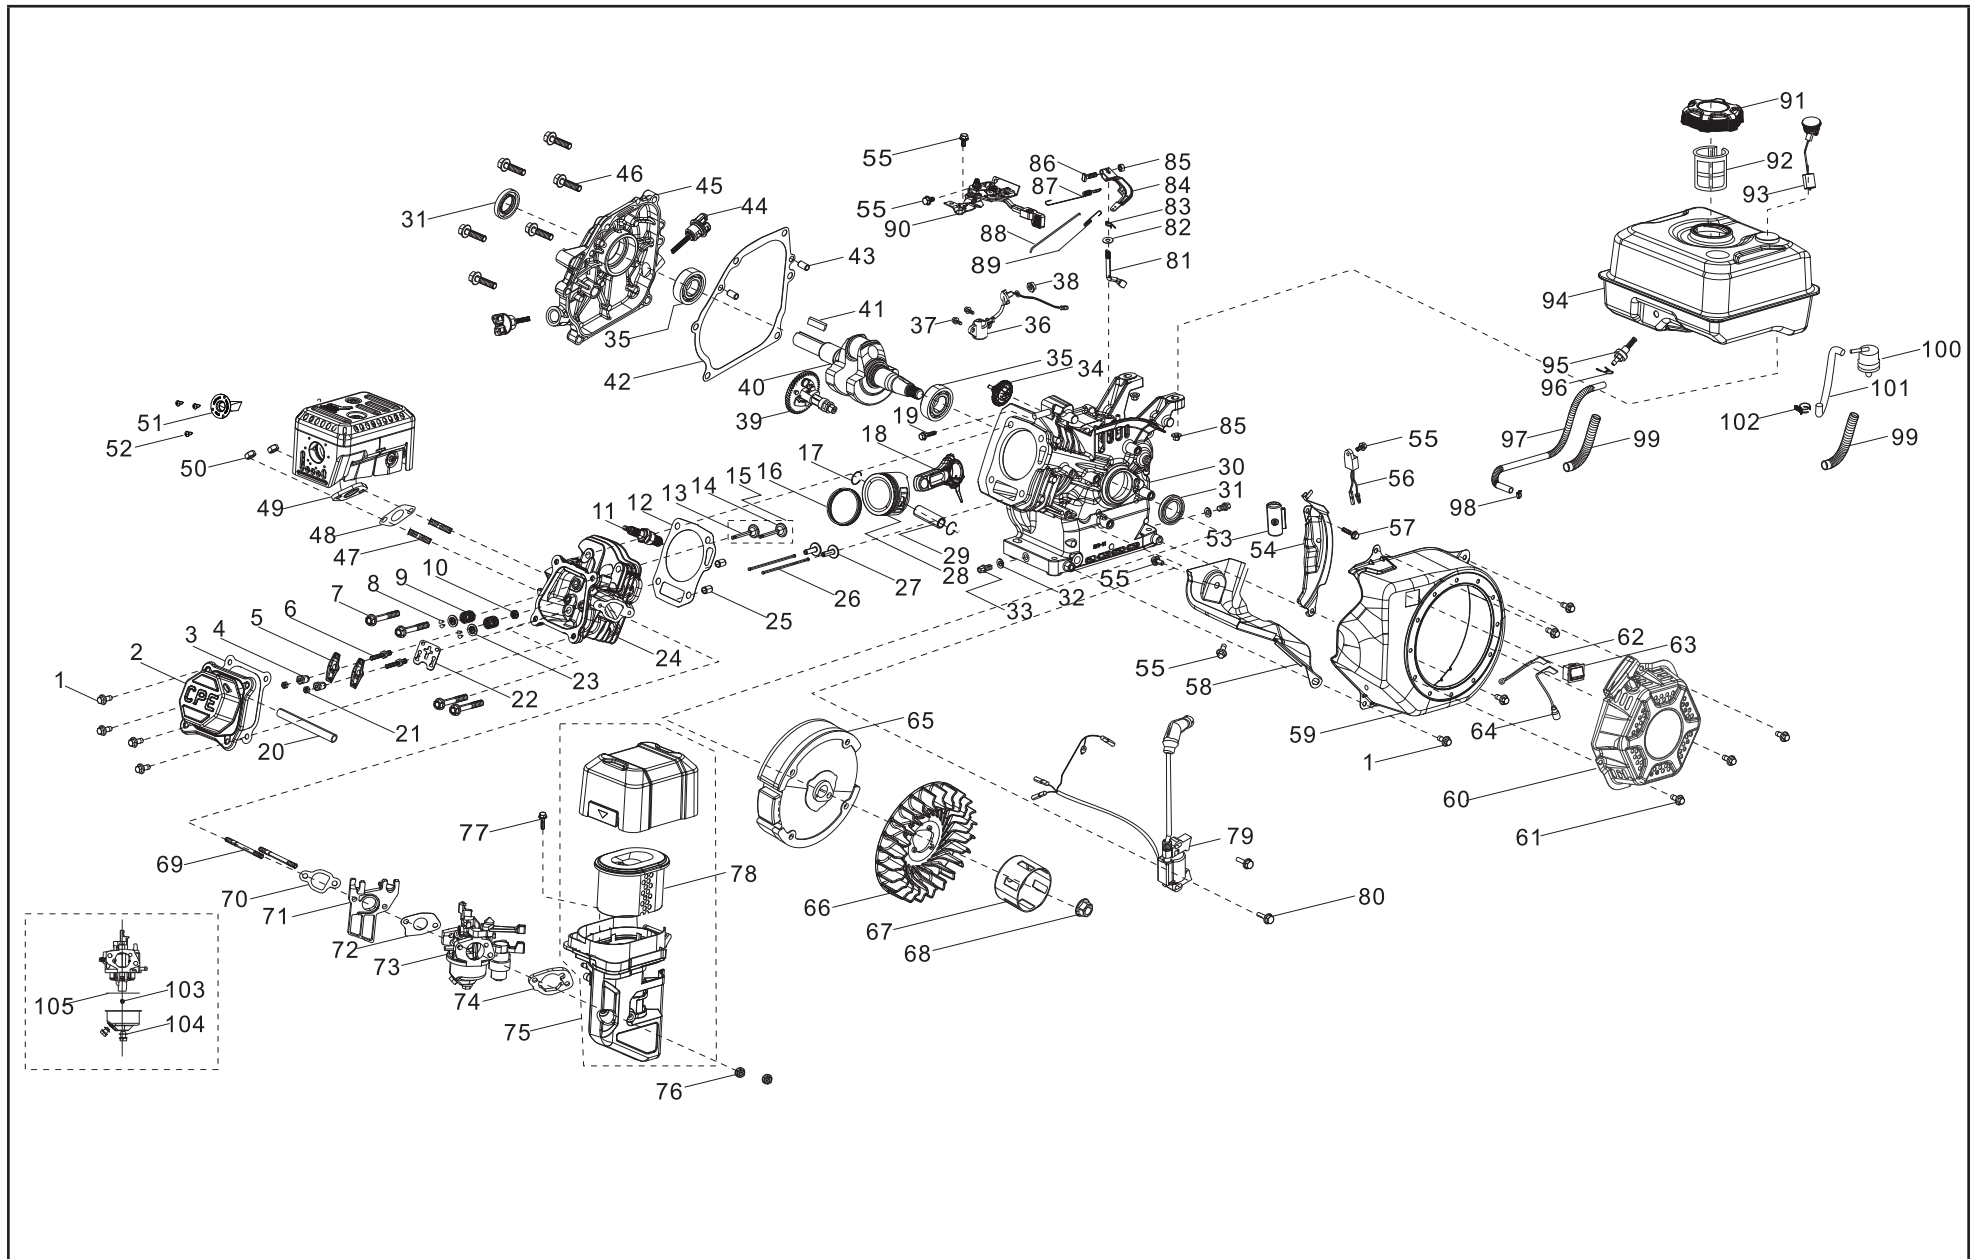

DIAGRAMA DE PIEZAS DEL MOTOR R224P-E00DY-S

LISTA DE PARTES DEL MOTOR R224P-E00DY-S

#	Número de parte	Descripción	Ctd.
1	90001-0612-0101	Perno de brida hexagonal, M6 × 12, zinc blanco azul	8
2	12410-Z440110-0001	Subconjunto de la cubierta del cabezal del cilindro, zinc blanco azul	1
3	12004-Z440110-00A0	Junta de cubierta del cabezal del cilindro	1
4	14314-Z010110-0000	Tuerca de ajuste de la válvula	2
5	14311-Z010110-0000	Pieza oscilante de la válvula	2
6	14313-Z010110-0000	Perno de ajuste de la válvula	2
7	12003-Z010110-0001	Perno del cabezal del cilindro, M8 × 60, zinc blanco azul	4
8	12109-Z810110-0000	Abrazadera de bloqueo de válvula	4
9	12103-Z010110-0000	Resorte de la válvula	2
10	12101-Z810210-0000	Guía del sello	1
11	30010-Z010110-0000	Bujía, F6RTC	1
12	12131-Z950210-0000	Junta del cabezal del cilindro	1
13	12121-Z810120-0000	Válvula de escape	1
14	12111-Z810110-0000	Válvula de entrada	1
15	12110-Z810120-0099	Juego de la válvula	1
16	13200-Z140210-00A9	Conjunto del anillo de pistón	1
17	13122-Z510210-0000	Clip de la clavija del pistón	2
18	13010-Z810210-00A0	Varilla de conexión	1
19	90001-0630-0101	Perno de brida hexagonal, M6 × 30, zinc blanco azul	1
20	17004-Z440110-0002	Tubo, ventilación, Ø8 × Ø12 × 90	1
21	14312-Z010110-0000	Contratuerca de la válvula	2
22	14090-Z010110-0000	Subconjunto de la placa del tapón elevador, zinc blanco azul	1
23	12112-Z810210-0000	Retenedor del resorte de la válvula	2
24	12140-Z810210-00A0	Subconjunto del cabezal del cilindro	1
25	90502-1114-00	Clavija, 11 × 14	2

#	Número de parte	Descripción	Ctd.
26	14071-Z440110-0000	Elevador de la válvula	2
27	14081-Z040110-0000	Vástago de la válvula	2
28	13111-Z810120-00A0	Pistón	1
29	13121-Z810110-0000	Clavija del pistón, Ø13 × Ø45.9	1
30	11310-Z810120-00A9	Subconjunto del cárter	1
31	90682-Z300110-0001	Sello de aceite, Ø25 × Ø41.25 × 6	2
32	90408-Z010110-0000	Arandela, Ø10 × Ø15.8 × 1.5	2
33	11007-Z010110-0001	Perno de tapón de drenaje, M10 × 1.25 × 15, zinc blanco azul	2
34	16400-Z810210-0000	Conjunto del engranaje del regulador	1
35	90547-0205-00	Cojinete	2
36	37060-Z010120-0001	Sensor de aceite del motor, sin tuerca	1
37	90001-0614-01	Perno de brida hexagonal, M6 × 12, zinc blanco azul	2
38	90305-Z010210-0101	Tuerca de brida hexagonal, M10, zinc blanco azul	1
39	14200-Z810310-0000	Conjunto del árbol de levas	1
40	13300-Z812210-00A0	Conjunto del cigüeñal	1
41	90521-Z080510-0000	Llave, 53 × 6.3 × 6.3	1
42	11001-Z440110-00A0	Junta del cárter	1
43	90502-0912-00	Clavija, 9 × 12	2
44	15010-Z290110-L401	Subconjunto de la varilla de medición de aceite	2
45	11411-Z440410-00A0	Cubierta del cárter	1
46	90001-0832-0101	Perno de brida hexagonal, M8 × 32, zinc blanco azul	6
47	90203-Z010110-0000	Perno, M8 × 34, zinc negro	2
48	18001-Z440110-00A0	Junta de escape	1