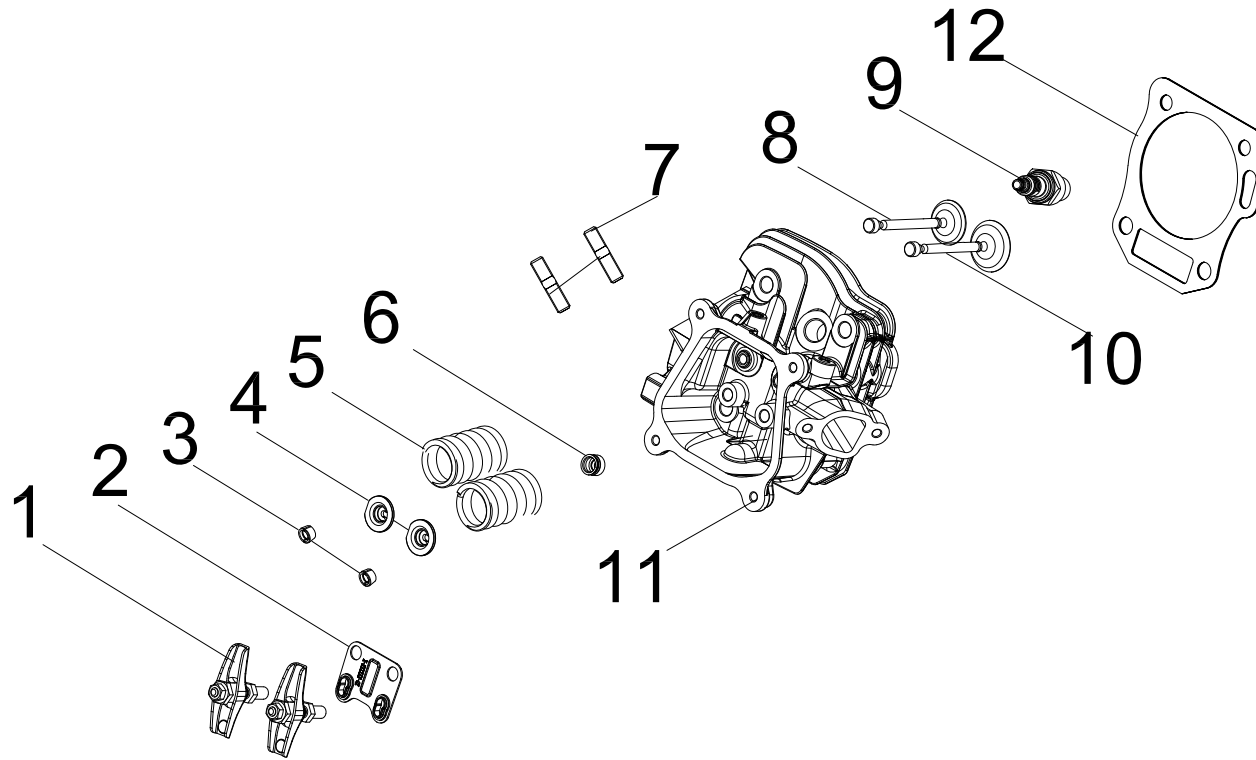

SCHÉMA DE CULASSE

Figure C

LISTE DE PIÈCES DE CULASSE

No	No de pièce	Description	Qté
1	100149239	Ensemble culbuteur	2
2	100050881	Plaque-guide, tige de culbuteur	1
3	100050896	Clavette de soupape	4
4	100073758	Siège du ressort de la soupape, supérieur	2
5	100713979	Ressort, soupape	2
6	100004599	Joint d'huile, soupape d'admission	1
7	100010387	Boulon à montant M8 x 34	2
8	100713981	Soupape d'échappement	1
9	100009378	Bougie d'allumage F6RTC	1
10	100713980	Valve d'admission	1
11	100079792	Culasse	1
12	100155656	Joint d'étanchéité, culasse	1

SCHÉMA DE CARBURATEUR

Figure D

LISTE DE PIÈCES DE CARBURATEUR

No	No de pièce	Description	Qté
1	100153290	Carburateur	1
2	100005717	Joint torique du carter de carburant	1
3	100005766	Gicleur principal, standard, n° 68	1
	100056226	Gicleur principal, altitude de 1 000 à 2 000 m (n° 67)	/
	100713414	Gicleur principal, altitude de 2000 à 3000 m (n° 66)	/
4	100006037	Joint d'étanchéité, boulon de fixation du bol à filtre de carburant	1
5	100005725	Boulon de montage du carter de carburant	1
6	100050035	Couvercle de protection, moteur pas à pas	1
7	100051029-0004	Vis M4 x 6	2
8	100093486	Moteur pas à pas	1
9	100010947-0001	Vis M4 x 12	2
10	100158241	Siège de moteur pas à pas	1
11	100033258	Pince, guide de moteur pas à pas	1
12	100052405	Ressort	1