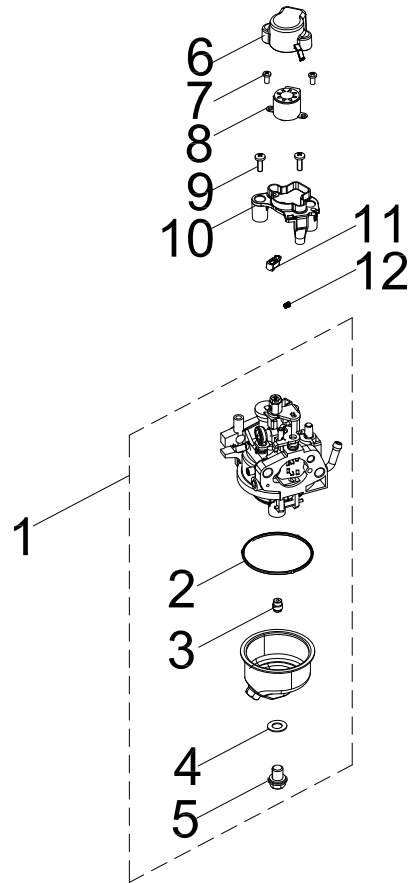

SCHÉMA DE CULASSE

Figure C

LISTE DE PIÈCES DE CULASSE

No	No de pièce	Description	Qté
1	100149239	Ensemble culbuteur	2
2	100050881	Plaque-guide, tige de culbuteur	1
3	100050896	Clavette de soupape	4
4	100073758	Siège du ressort de la soupape, supérieur	2
5	100713979	Ressort, soupape	2
6	100004599	Joint d'huile, soupape d'admission	1
7	100010387	Boulon à montant M8 x 34	2
8	100713981	Soupape d'échappement	1
9	100009378	Bougie d'allumage F6RTC	1
10	100713980	Valve d'admission	1
11	100079792	Culasse	1
12	100155656	Joint d'étanchéité, culasse	1

SCHÉMA DE CARBURATEUR

Figure D

LISTE DE PIÈCES DE CARBURATEUR

No	No de pièce	Description	Qté
1	100153290	Carburateur	1
2	100005717	Joint torique du carter de carburant	1
3	100005766	Gicleur principal, standard, n° 68	1
	100056226	Gicleur principal, altitude de 1 000 à 2 000 m (n° 67)	/
	100713414	Gicleur principal, altitude de 2000 à 3000 m (n° 66)	/
4	100006037	Joint d'étanchéité, boulon de fixation du bol à filtre de carburant	1
5	100005725	Boulon de montage du carter de carburant	1
6	100050035	Couvercle de protection, moteur pas à pas	1
7	100051029-0004	Vis M4 x 6	2
8	100093486	Moteur pas à pas	1
9	100010947-0001	Vis M4 x 12	2
10	100158241	Siège de moteur pas à pas	1
11	100033258	Pince, guide de moteur pas à pas	1
12	100052405	Ressort	1

SCHÉMA DEL RÉSERVOIR CARBURANT

Figure E

LISTE DE PIÈCES DEL RÉSERVOIR CARBURANT

No	No de pièce	Description	Qté
1	100715500	Bague, Ø9 x Ø6.6 x 10	4
2	100711813	Support antivibrations, réservoir de carburant	4
3	100153185	Jauge de carburant	1
4	100099571	Robinet d'inversion	1
5	100098838	Assemblage du filtre de carburant	1
6	100153186-0002	Réservoir de carburant, 11 L	1
7	100142004	Capuchon du réservoir de carburant	1
8	100136320	Raccord, réservoir de carburant	1