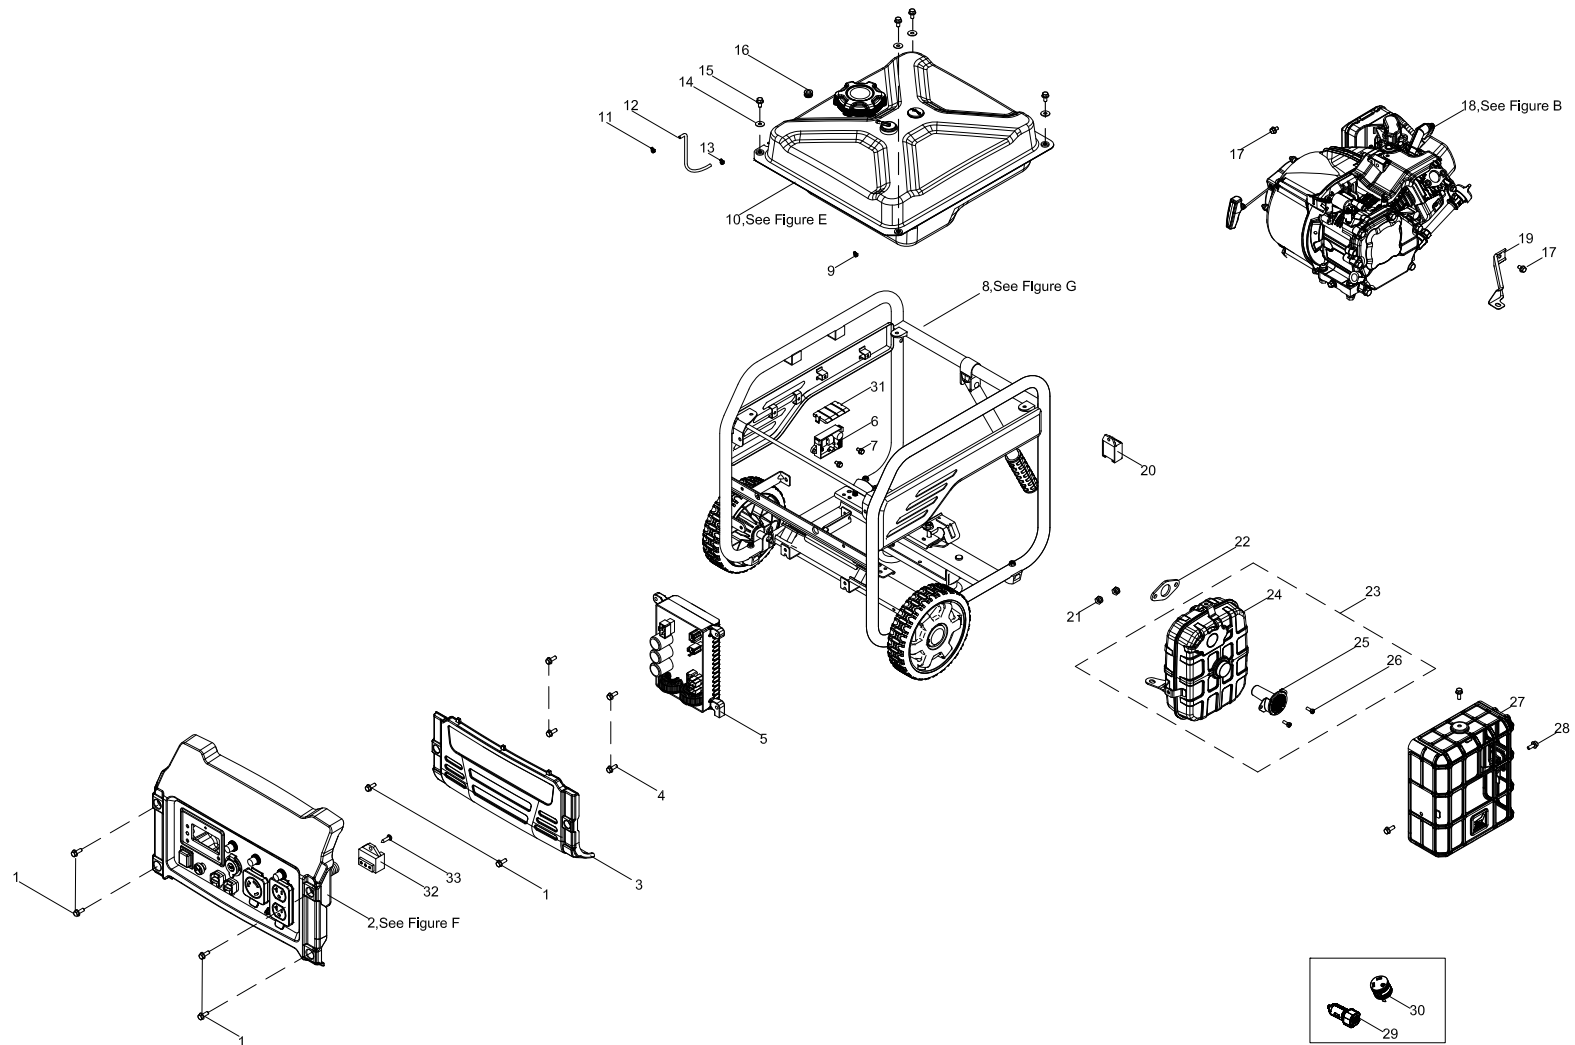

SCHÉMA DES PIÈCES DU ONDULEUR

Figure A

LISTE DE PIÈCES DU ONDULEUR

No	No de pièce	Description	Qté
1	100011264-0002	Boulon à embase M6 x 16	6
2	100731036	Ensemble du panneau de commande - voir Figure F	1
3	100731514-0001	Couvercle de protection, module onduleur	1
4	100011268-0003	Boulon à embase M6 x 25	4
5	100152470-0001	Module onduleur, 120V 60Hz	1
6	5.1830.022	Module d'arrêt du CO	1
7	100011518-0001	Boulon à bride M5 x 12	2
8	100747122	Ensemble du cadre, voir Figure G	1
9	100005138	Collier de serrage Ø9.5 x 8	1
10	100747121	Ensemble de réservoir de carburant, voir Figure E	1
11	100005159	Collier de serrage Ø10.5 x 8	1
12	100731512	Tuyau de carburant	1
13	100005148	Collier de serrage Ø8	1
14	100010437-0001	Rondelle Ø 6.5 x 1.5 x Ø 18.2	4
15	100011267-0002	Boulon à embase M6 x 22	4
16	100009075	Gaine, tube de ventilation	1
17	100011260-0005	Boulon à embase M6 x 10	2
18	1ZC7DC009	Moteur, 224 cm ³ , voir Figure B	1
19	100158476	Support, purificateur d'air	1
20	100734097	Pont redresseur, capacitance	1
21	100011422-0004	Écrou à bride M8, GB6170	2
22	100058175	Joint, Silencieux, Graphite	1
23	100151975	Assemblage du silencieux	1
24	100151976	Silencieux	1
25	100154368	Ensemble pare-étincelles	1
26	100718327	Boulon de montage, pare-étincelles	2
27	100142015-0001	Couvercle du silencieux	1
28	100097575-0002	Boulon à embase, M6 x 10, QC340	3