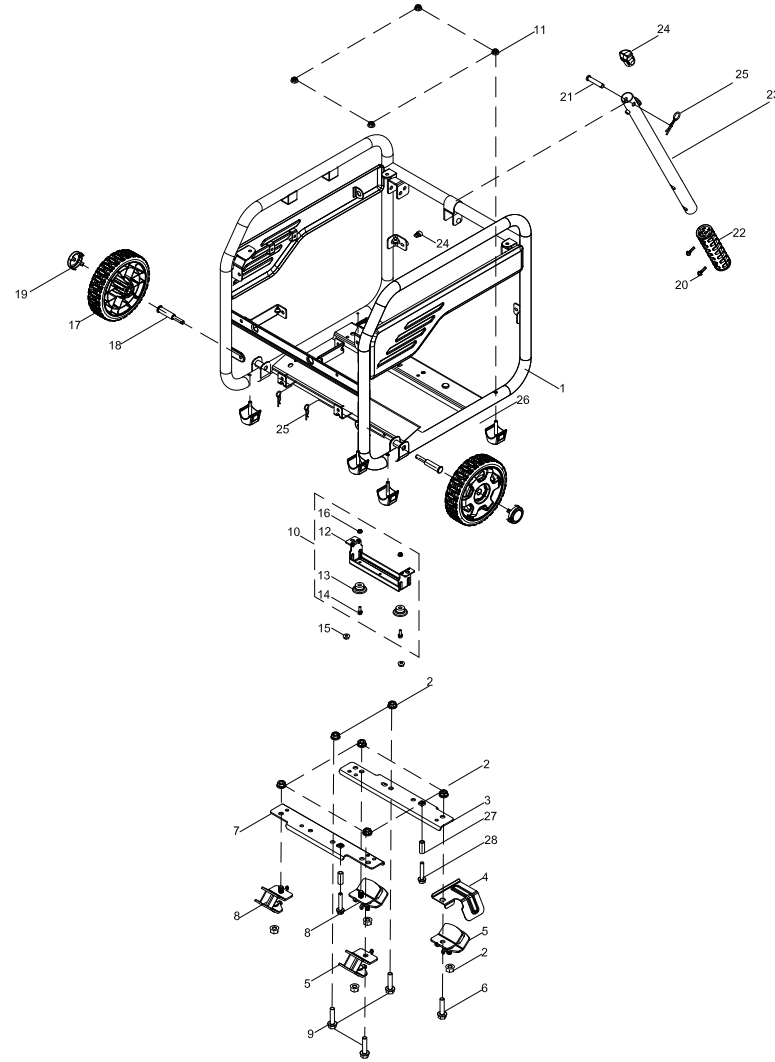

LISTE DE PIÈCES DEL PANNEAU DE COMMANDE

No	No de pièce	Description	Qté
1	100011421-0002	Écrou à bride M6, GB6170	1
2	100010886-0002	Rondelle élastique Ø6	1
3	100010910-0002	Rondelle Ø 6	1
4	100733984	Intelligauge, INT2MINV	1
5	100126120	Couvercle du disjoncteur	1
6	10057719	Coupe-circuit 8 A, bouton-poussoir	1
7	100092320-0002	Goujon de mise à la terre	1
8	100011025-0001	Rondelle de blocage Ø 6, dentée	1
9	100010919-0001	Rondelle Ø 5	1
10	100011419-0003	Écrou à bride M5	1
11	100019782	Prise, 12 V CC	1
12	100746006-0001	Prise de courant parallèle, rouge	1
13	100746006-0002	Prise de courant parallèle, noir	1
14	100735685-0001	Couvercle, prise de courant parallèle, rouge	1
15	100735685-0002	Couvercle, prise de courant parallèle, noir	1
16	100731573	Cache-prise, L5-30R	1
17	100731575	Cache-prise, 5-20R, double	1
18	100019747	Coupe-circuit 20 A, bouton-poussoir	1
19	100019756	Coupe-circuit 30 A, bouton-poussoir	1
20	100010885-0003	Rondelle élastique Ø5	1
21	100020029	Prise 5-20R, double	1
22	100020005	Prise L5-30R	1
23	100142006	Logement du panneau de commande	1
24	100154334	Câble	1
25	100019760-0001	Commutateur	1
26	100734098	Ensemble de faisceau de câblage	1
27	100120180	Couvercle, coupe-circuit	3

SCHÉMA DEL CADRE

Figure G