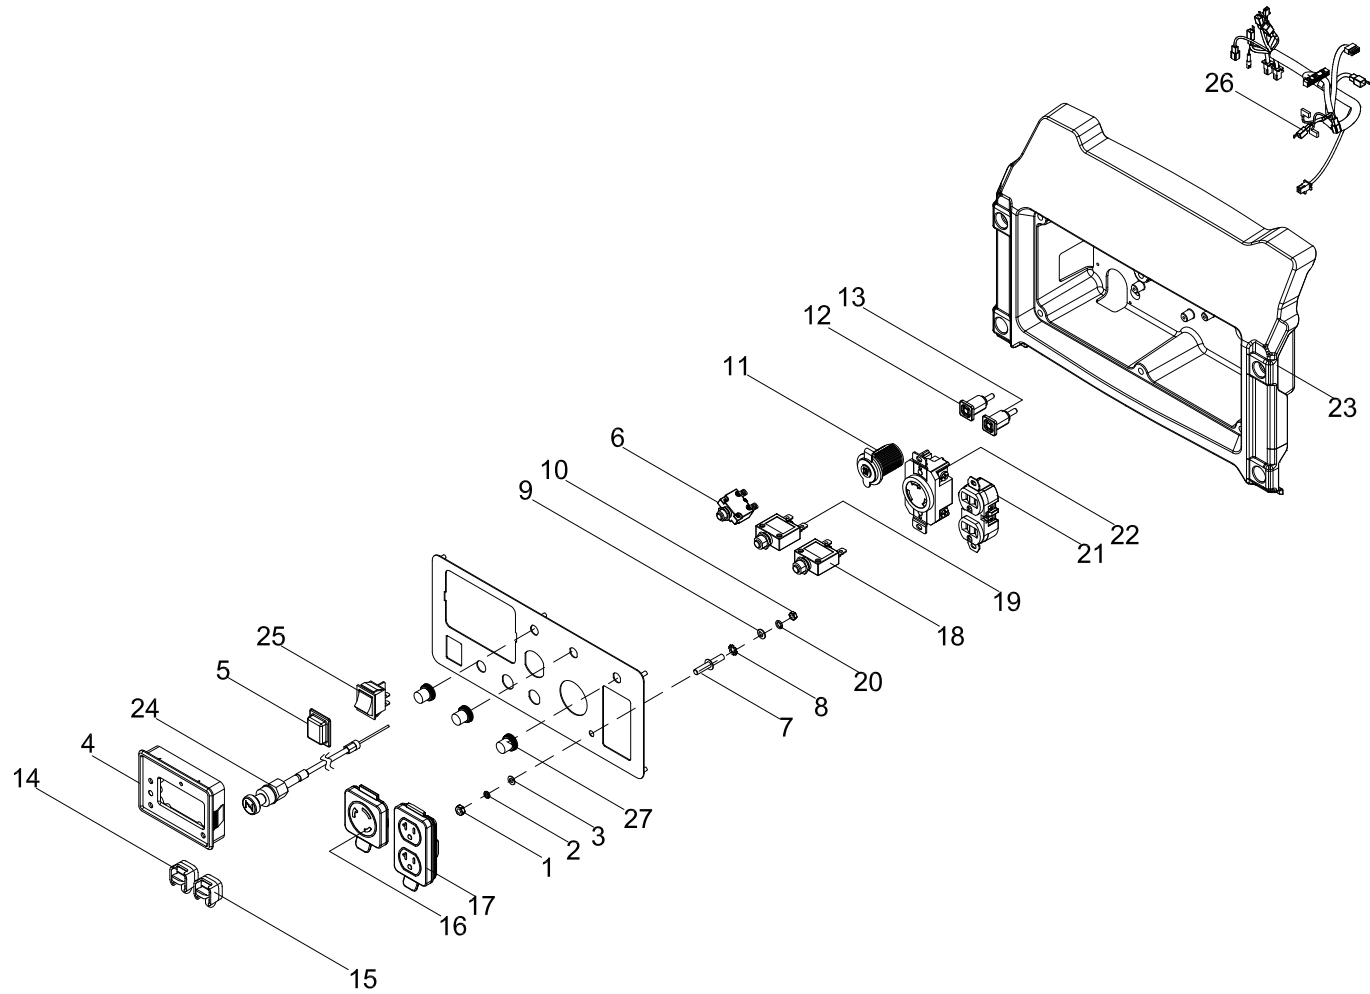

SCHÉMA DEL PANNEAU DE COMMANDE

Figure F

LISTE DE PIÈCES DEL PANNEAU DE COMMANDE

No	No de pièce	Description	Qté
1	100011421-0002	Écrou à bride M6, GB6170	1
2	100010886-0002	Rondelle élastique Ø6	1
3	100010910-0002	Rondelle Ø 6	1
4	100733984	Intelligauge, INT2MINV	1
5	100126120	Couvercle du disjoncteur	1
6	10057719	Coupe-circuit 8 A, bouton-poussoir	1
7	100092320-0002	Goujon de mise à la terre	1
8	100011025-0001	Rondelle de blocage Ø 6, dentée	1
9	100010919-0001	Rondelle Ø 5	1
10	100011419-0003	Écrou à bride M5	1
11	100019782	Prise, 12 V CC	1
12	100746006-0001	Prise de courant parallèle, rouge	1
13	100746006-0002	Prise de courant parallèle, noir	1
14	100735685-0001	Couvercle, prise de courant parallèle, rouge	1
15	100735685-0002	Couvercle, prise de courant parallèle, noir	1
16	100731573	Cache-prise, L5-30R	1
17	100731575	Cache-prise, 5-20R, double	1
18	100019747	Coupe-circuit 20 A, bouton-poussoir	1
19	100019756	Coupe-circuit 30 A, bouton-poussoir	1
20	100010885-0003	Rondelle élastique Ø5	1
21	100020029	Prise 5-20R, double	1
22	100020005	Prise L5-30R	1
23	100142006	Logement du panneau de commande	1
24	100154334	Câble	1
25	100019760-0001	Commutateur	1
26	100734098	Ensemble de faisceau de câblage	1
27	100120180	Couvercle, coupe-circuit	3