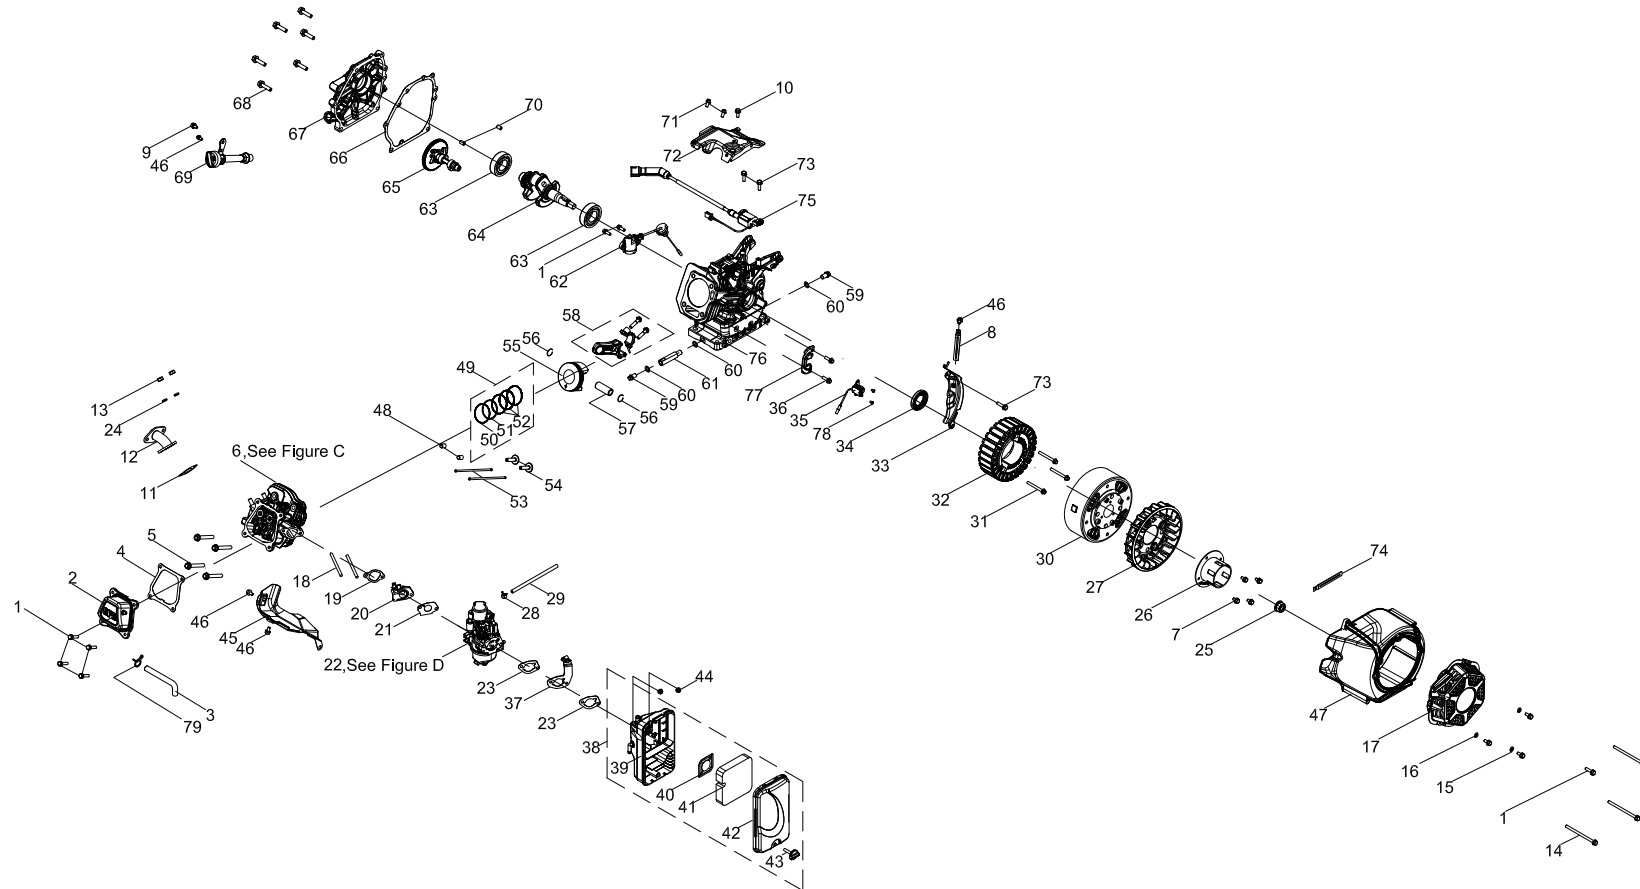

SCHÉMA DES PIÈCES DU MOTEUR

Figure B

LISTE DES PIÈCES DU MOTEUR

No	No de pièce	Description	Qté
1	100011264-0003	Boulon à embase, M6 x 16, GB5789	7
2	100002335	Couvre-culasse(Cpe)	1
3	100075045	Tube du reniflard	1
4	100066138	Joint d'étanchéité, couvercle de culasse	1
5	100002464-0001	Boulon à embase M8 x 60	4
6	100159588	Ensemble de culasse, voir Figure C	1
7	100011581-0001	Boulon à embase M6 x 14	4
8	100062546	Pince de câble B 1	1
9	100011263-0002	Boulon à bride M6 x 15	1
10	100055588-0006	Boulon à embase, M6 x 20, GB16674	1
11	100006526	Joint d'étanchéité, silencieux	1
12	100142016	Tuyau d'échappement	1
13	100011422-0004	Écrou à bride M8, GB6170	2
14	100011284-0003	Boulon à embase M6 x 100	3
15	100011565-0001	Écrou à embase M6	3
16	100010894-0001	Rondelle Ø 6	3
17	100156547	Démarrreur à rappel	1
18	100061091	Goujon M6 x 98	2
19	100078607	Joint d'étanchéité, isolateur	1
20	100122101	Isolateur, carburateur	1
21	100078606	Joint d'étanchéité, carburateur	1
22	100735521	Ensemble du carburateur, voir figure D	1
23	100713488	Joint d'étanchéité, base du filtre à air	2
24	100010887-0004	Rondelle élastique Ø8	2
25	100011459-0003	Boulon à bride M14 x 1,5	1
26	100087581	Poulie, démarrreur	1
27	100748264	Ventilateur, refroidissement du moteur	1
28	100005138	Collier de serrage	1
29	100017831	Tube de carburant, Ø4 x Ø10 x 126	1
30	100126953	Ensemble du rotor, Ø180 x 64 mm	1