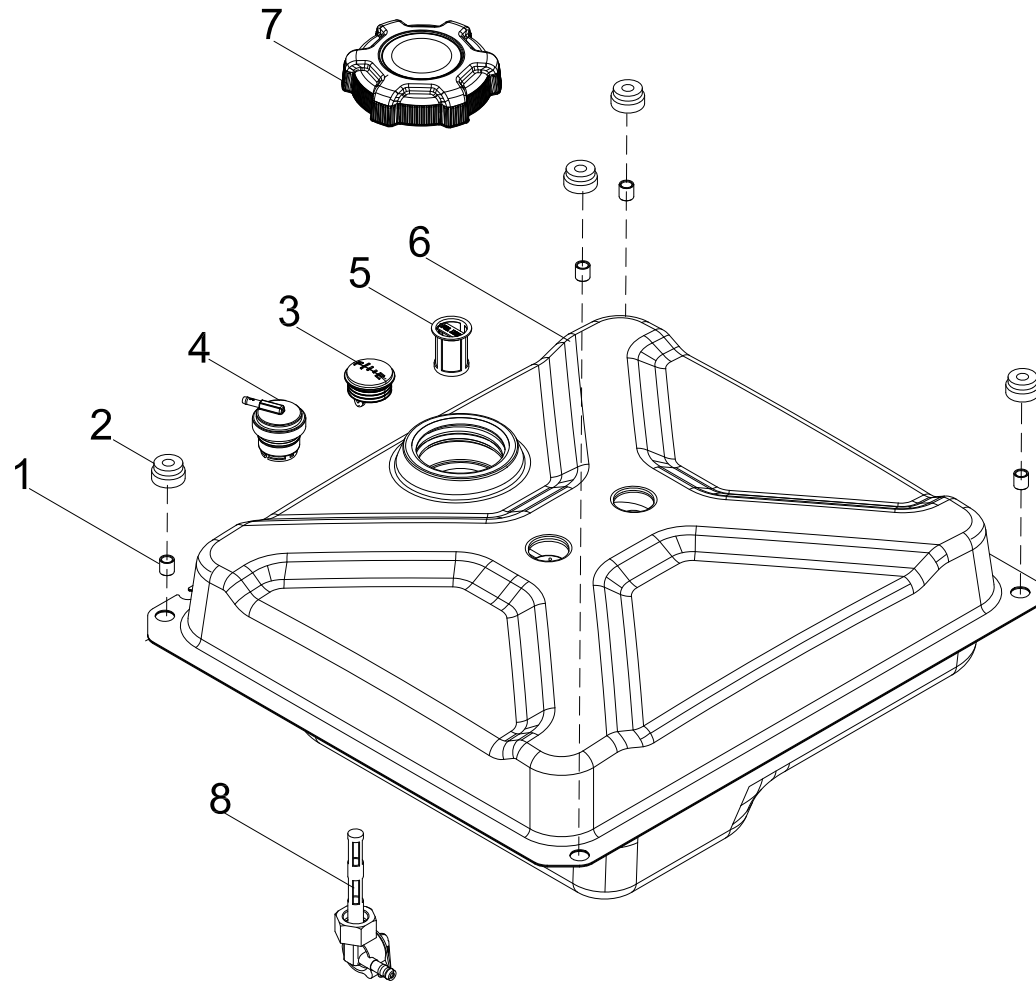

SCHÉMA DEL RÉSERVOIR CARBURANT

Figure E

LISTE DE PIÈCES DEL RÉSERVOIR CARBURANT

No	No de pièce	Description	Qté
1	100715500	Bague, Ø9 x Ø6.6 x 10	4
2	100711813	Support antivibrations, réservoir de carburant	4
3	100153185	Jauge de carburant	1
4	100099571	Robinet d'inversion	1
5	100098838	Assemblage du filtre de carburant	1
6	100153186-0002	Réservoir de carburant, 11 L	1
7	100142004	Capuchon du réservoir de carburant	1
8	100136320	Raccord, réservoir de carburant	1

SCHÉMA DEL PANNEAU DE COMMANDE

Figure F

LISTE DE PIÈCES DEL PANNEAU DE COMMANDE

No	No de pièce	Description	Qté
1	100011421-0002	Écrou à bride M6, GB6170	1
2	100010886-0002	Rondelle élastique Ø6	1
3	100010910-0002	Rondelle Ø 6	1
4	100733984	Intelligauge, INT2MINV	1
5	100126120	Couvercle du disjoncteur	1
6	10057719	Coupe-circuit 8 A, bouton-poussoir	1
7	100092320-0002	Goujon de mise à la terre	1
8	100011025-0001	Rondelle de blocage Ø 6, dentée	1
9	100010919-0001	Rondelle Ø 5	1
10	100011419-0003	Écrou à bride M5	1
11	100019782	Prise, 12 V CC	1
12	100746006-0001	Prise de courant parallèle, rouge	1
13	100746006-0002	Prise de courant parallèle, noir	1
14	100735685-0001	Couvercle, prise de courant parallèle, rouge	1
15	100735685-0002	Couvercle, prise de courant parallèle, noir	1
16	100731573	Cache-prise, L5-30R	1
17	100731575	Cache-prise, 5-20R, double	1
18	100019747	Coupe-circuit 20 A, bouton-poussoir	1
19	100019756	Coupe-circuit 30 A, bouton-poussoir	1
20	100010885-0003	Rondelle élastique Ø5	1
21	100020029	Prise 5-20R, double	1
22	100020005	Prise L5-30R	1
23	100142006	Logement du panneau de commande	1
24	100154334	Câble	1
25	100019760-0001	Commutateur	1
26	100734098	Ensemble de faisceau de câblage	1
27	100120180	Couvercle, coupe-circuit	3