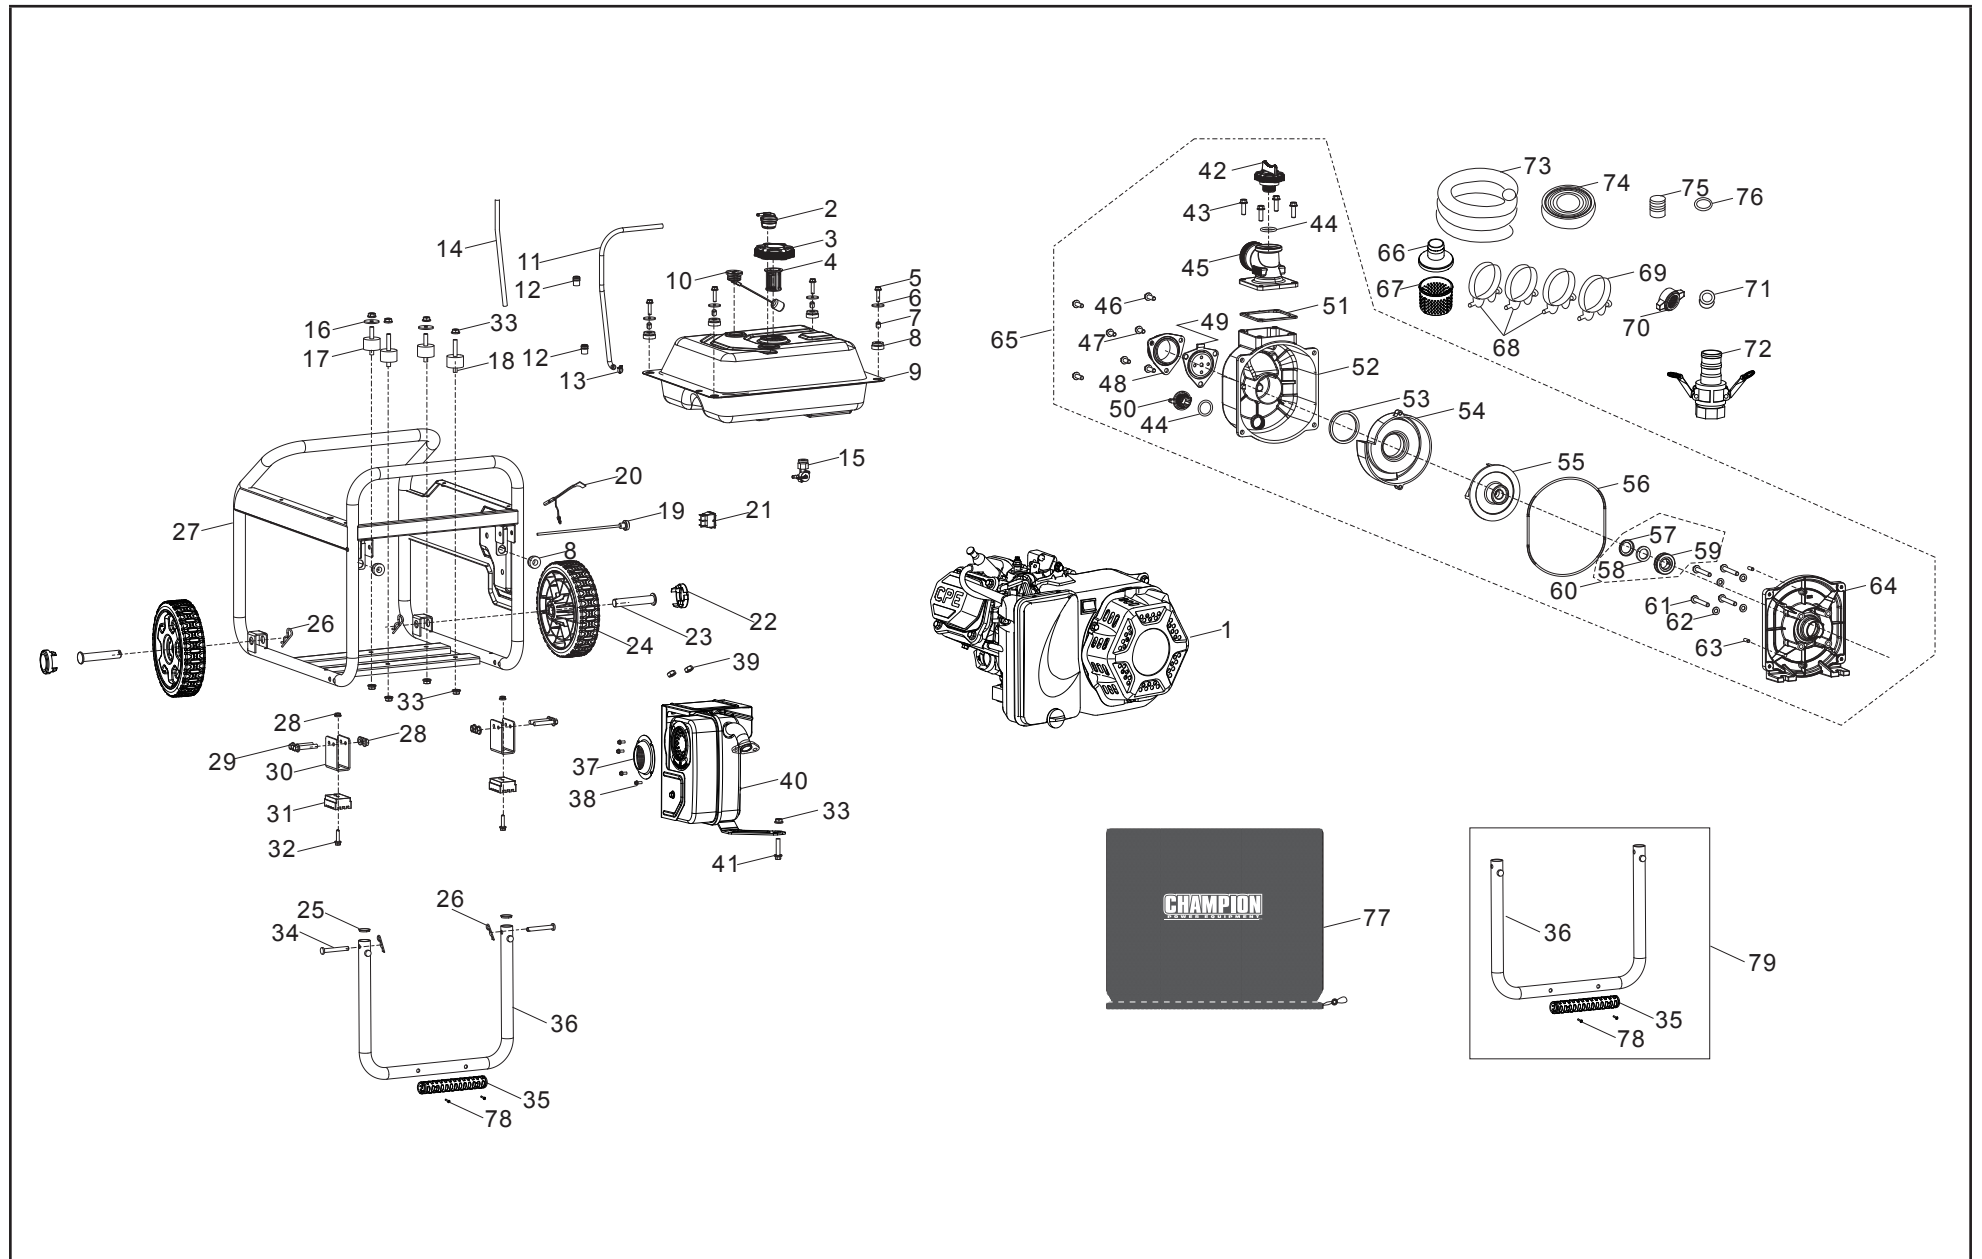

Champion Power Equipment, Inc., Santa Fe Springs, CA EE.UU.

MODELO #100742

INFORMACIÓN DE PARTES

MOTOBOMBA PARA BASURA PARCIAL DE 2 IN. (5 CM)

RANGO DE NÚMERO DE SERIE: TODOS

Para pedir piezas de reemplazo por favor visite:
shop.championpowerequipment.com
o llame al **1-877-338-0999**.

LISTA DE PARTES DEL MOTOBOMBA PARA BASURA

#	Part Number	Description	Qty.
1	R210MP000Q3-CMP303	Motor, 212 cc	1
2	15150-Y1Z0110-00A0	Válvula, unidireccional	1
3	16730-Z810110-0001	Tapón del tanque de combustible	1
4	16652-Z0M0110-00A1	Filtro de combustible	1
5	90007-0625-0301	Perno de brida hexagonal, M6 x 25, zinc negro	4
6	90408-Y020110-0006	Arandela plana, zinc negro	4
7	90683-Y020210-0000	Buje	4
8	16601-Y020120-0001	Caucho, tanque de combustible	6
9	16600-V580110-L400	Conjunto del tanque de combustible	1
10	37200-Y1Y0110-00A1	Indicador de combustible	1
11	16804-V580110-0001	Manguera de goma para vapor de combustible	1
12	90698-Y1Z0110-0001	Manga protectora de goma	2
13	90685-Z030410-0001	Abrazadera, Ø10.7 x 0.6 x 8	1
14	30431-YBW0210-0000	Funda de caucho	1
15	16750-Y900111-0001	Conjunto de la válvula de combustible	1
16	90406-0800-E109	Arandela plana	2
17	51005-V580110-0000	Soporte de vibración, marco 1	2
18	51005HV090210-0000	Soporte de vibración, marco 2	2
19	16080-V580110-0001	Subconjunto del mango del obturador	1
20	35541-V330310-0000	Cable de parada del motor	1
21	35160-Y450110-0000	Conjunto del interruptor	1
22	44001-V580110-L401	Cubierta, cubo decorado	2
23	44020-V580110-0300	Clavija, L=96, zinc negro	2
24	44110-V580110-0000	Rueda	2
25	90722-Y9X0110-0000	Tapón de extremo	2
26	90583-YGK0110-03A0	R Clavija, zinc negro	4