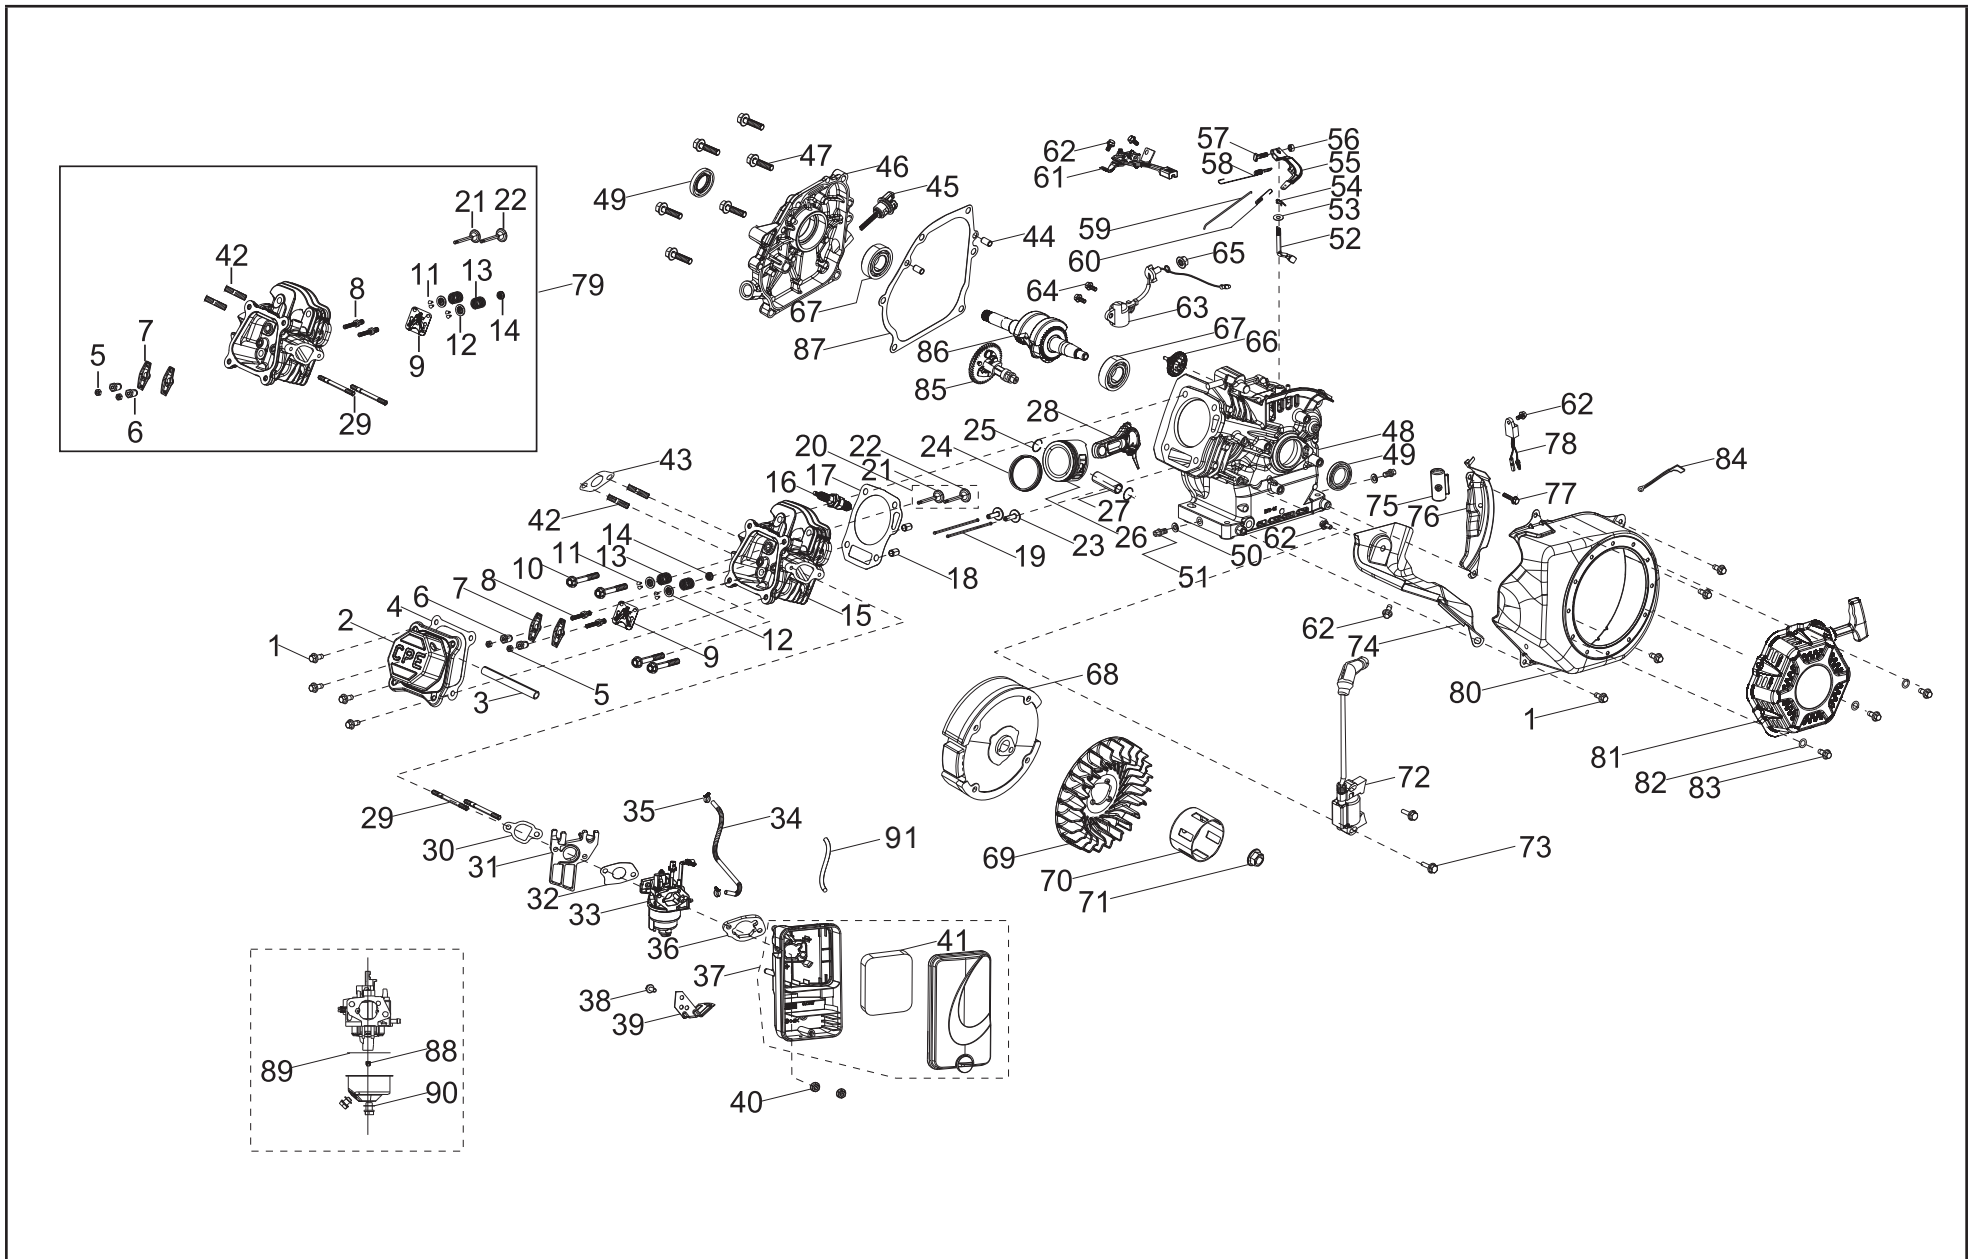

DIAGRAMA DE PARTES DEL MOTOR

LISTA DE PARTES DEL MOTOR

#	Part Number	Description	Qty.
1	90001-0612-0101	Perno de brida hexagonal, M6 x 12, zinc blanco azul	8
2	12410-Z440110-0001	Subconjunto de la cubierta del cabezal del cilindro, zinc blanco azul	1
3	17004-Z510110-0001	Tubo de ventilación, Ø8 x Ø12 x 100	1
4	12004-Z440110-00A0	Junta de la cubierta del cabezal del cilindro	1
5	14312-Z010110-0000	Contratuercas de la válvula	2
6	14314-Z010110-0000	Tuerca de ajuste de la válvula	2
7	14311-Z010110-0000	Oscilante de la válvula	2
8	14313-Z010110-0000	Perno de ajuste de la válvula	2
9	14090-Z010110-0000	Subconjunto de la placa del tapón elevador, zinc blanco azul	1
10	12003-Z010110-0001	Perno del cabezal del cilindro, M8 x 60, zinc blanco azul	4
11	12109-Z810110-0000	Abrazadera de bloqueo de la válvula	4
12	12112-Z810210-0000	Juego de resortes de la válvula	2
13	12103-Z010110-0000	Resorte de la válvula	2
14	12101-Z810210-0000	Guía del sello	1
15	12140-Z810210-0BA0	Subconjunto del cabezal del cilindro	1
16	30010-Z010110-0000	Bujía	1
17	12131-Z950110-0000	Junta del cabezal del cilindro	1
18	90502-1114-00	Clavija, 11 x 14	2
19	14071-Z440110-0000	Elevador de la válvula	2
20	12110-Z810120-0099	Juego de la válvula	1
21	12121-Z810120-0000	Válvula de escape	1
22	12111-Z810110-0000	Válvula de admisión	1
23	14081-Z040110-0000	Vástago de la válvula	2
24	13200-Z140210-00A9	Conjunto de los anillos de pistón	1
25	13122-Z010110-0000	Clip de la clavija del pistón	2
26	13111-Z140220-0099	Pistón	1
27	13121-Z010110-0000	Clavija del pistón, Ø18 x 54	1

#	Part Number	Description	Qty.
28	13010-Z440210-00A9	Varilla de conexión	1
29	90204-Z010210-0000	Perno, M6 x 96, zinc negro	2
30	16002-Z050110-0000	Junta aislante del carburador	1
31	16003-Z010110-0000	Placa aislante del carburador	1
32	16001-Z010110-0000	Junta del carburador	1
33	16100-Z4D0111-00M0	Conjunto del carburador	1
34	90686-Z510110-00M1	Caño de combustible, Ø4.5 x Ø8.5 x 190	1
35	90685-Z030610-01A1	Abrazadera, Ø8 x 7 x 0.6	2
36	17001-Z010110-0000	Junta del filtro de aire	1
37	17100-Z810510-0000	Filtro de aire	1
38	90001-0612-0101	Perno de brida hexagonal, M6 x 12, zinc blanco azul	1
39	17003-Y110130-0001	Soporte del filtro de aire	1
40	90305-0600-33	Tuerca de brida hexagonal, M6, zinc negro	2
41	17151-Z300310-00A0	Elemento del filtro de aire	1
42	90203-Z010110-0000	Perno, M8 x 34, zinc negro	2
43	18001-Z440110-0000	Junta de escape	1
44	90502-0912-00	Clavija, 9 x 12	2
45	15010-Z290110-L401	Subconjunto de la varilla de medición de aceite	1
46	11411-Z441311-0BA0	Cubierta del cárter	1
47	90001-0832-0101	Perno de brida hexagonal, M8 x 32, zinc blanco azul	6
48	11310-Z531010-0BA0	Subconjunto del cárter	1
49	90682-Z300110-0001	Sello de aceite, Ø25 x Ø41.25 x 6	2
50	90408-Z010110-0000	Arandela, Ø10 x Ø15.8 x 1.5	2
51	11007-Z010110-0001	Perno del tapón de drenaje, M10 x 1.25 x 15, zinc blanco azul	2
52	16061-Z010110-0000	Brazo del regulador	1
53	90408-Z010210-0000	Arandela, Ø6.2 x Ø15 x 0.6	1
54	90501-Z010110-0001	Clavija, zinc blanco azul	1