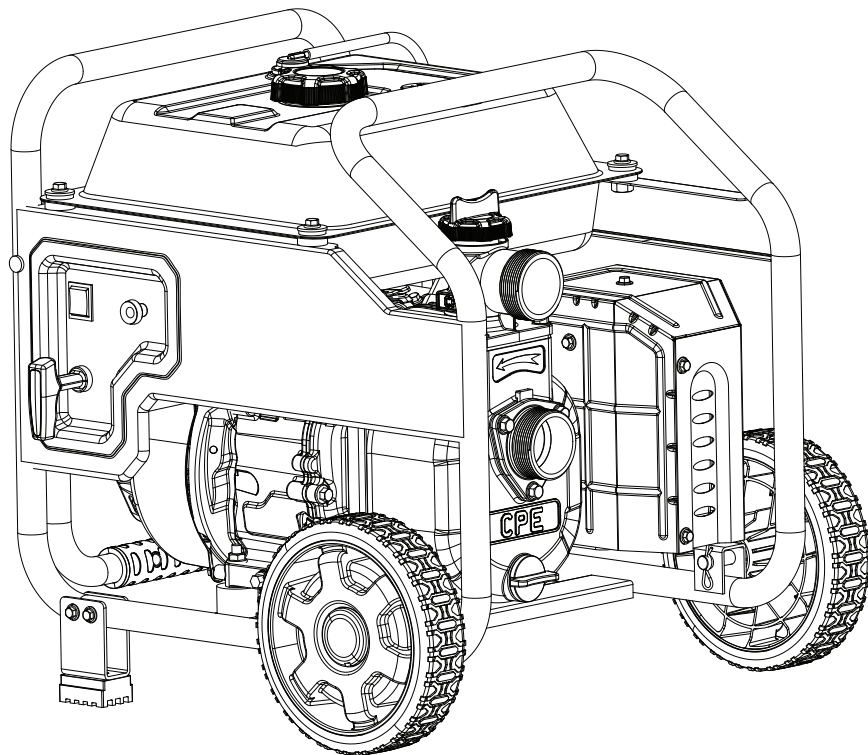

Champion Power Equipment, Inc., Santa Fe Springs, CA EE.UU.

MODELO #100742

INFORMACIÓN DE PARTES

MOTOBOMBA PARA BASURA PARCIAL DE 2 IN. (5 CM)

RANGO DE NÚMERO DE SERIE: TODOS

Para pedir piezas de reemplazo por favor visite:
shop.championpowerequipment.com
o llame al **1-877-338-0999**.

TABLA DE CONTENIDO

Diagrama de partes del motobomba para basura	3
Lista de partes del motobomba para basura	4
Diagrama de partes del motor	6
Lista de partes del motor.....	7

DIAGRAMA DE PARTES DEL MOTOBOMBA PARA BASURA

LISTA DE PARTES DEL MOTOBOMBA PARA BASURA

#	Part Number	Description	Qty.
1	R210MP000Q3-CMP303	Motor, 212 cc	1
2	15150-Y1Z0110-00A0	Válvula, unidireccional	1
3	16730-Z810110-0001	Tapón del tanque de combustible	1
4	16652-Z0M0110-00A1	Filtro de combustible	1
5	90007-0625-0301	Perno de brida hexagonal, M6 x 25, zinc negro	4
6	90408-Y020110-0006	Arandela plana, zinc negro	4
7	90683-Y020210-0000	Buje	4
8	16601-Y020120-0001	Caucho, tanque de combustible	6
9	16600-V580110-L400	Conjunto del tanque de combustible	1
10	37200-Y1Y0110-00A1	Indicador de combustible	1
11	16804-V580110-0001	Manguera de goma para vapor de combustible	1
12	90698-Y1Z0110-0001	Manga protectora de goma	2
13	90685-Z030410-0001	Abrazadera, Ø10.7 x 0.6 x 8	1
14	30431-YBW0210-0000	Funda de caucho	1
15	16750-Y900111-0001	Conjunto de la válvula de combustible	1
16	90406-0800-E109	Arandela plana	2
17	51005-V580110-0000	Soporte de vibración, marco 1	2
18	51005HV090210-0000	Soporte de vibración, marco 2	2
19	16080-V580110-0001	Subconjunto del mango del obturador	1
20	35541-V330310-0000	Cable de parada del motor	1
21	35160-Y450110-0000	Conjunto del interruptor	1
22	44001-V580110-L401	Cubierta, cubo decorado	2
23	44020-V580110-0300	Clavija, L=96, zinc negro	2
24	44110-V580110-0000	Rueda	2
25	90722-Y9X0110-0000	Tapón de extremo	2
26	90583-YGK0110-03A0	R Clavija, zinc negro	4