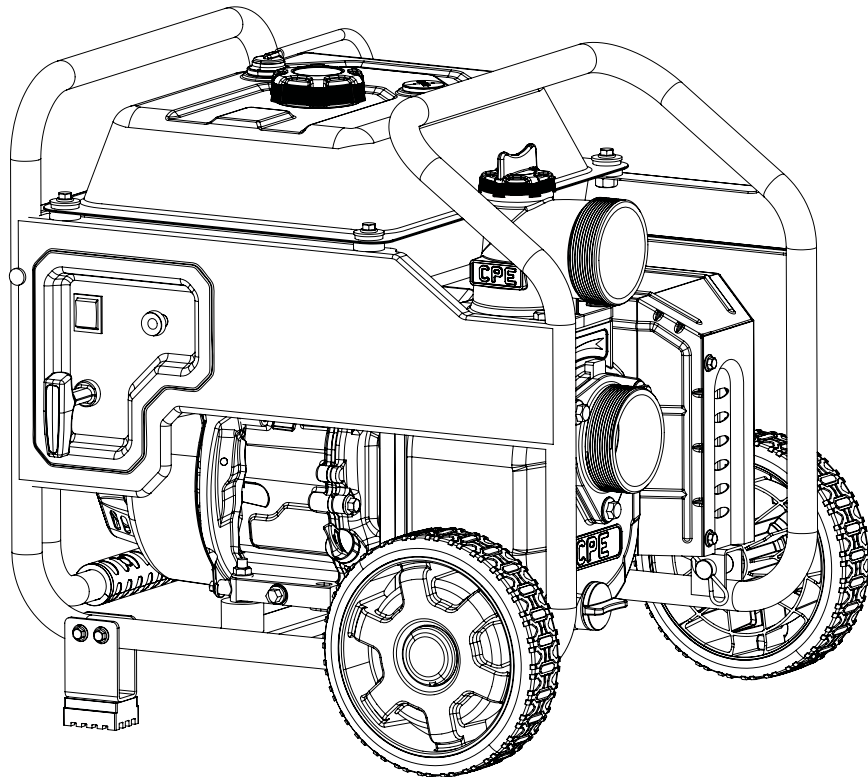

## **INFORMACIÓN DE PARTES**

**MOTOBOMBA PARA BASURA PARCIAL DE 3 IN. (7.5 CM)**

**RANGO DE NÚMERO DE SERIE: TODOS**

Para pedir piezas de reemplazo por favor visite:  
**[shop.championpowerequipment.com](http://shop.championpowerequipment.com)**  
o llame al **1-877-338-0999**.

## **TABLA DE CONTENIDO**

<b>Diagrama de partes del motobomba para basura .....</b>	<b>3</b>
<b>Lista de partes del motobomba para basura .....</b>	<b>4</b>
<b>Diagrama de partes del motor .....</b>	<b>6</b>
<b>Lista de partes del motor .....</b>	<b>7</b>

# DIAGRAMA DE PARTES DEL MOTOBOMBA PARA BASURA

## LISTA DE PARTES DEL MOTOBOMBA PARA BASURA

#	Número de parte	Descripción	Ctd.
1	R225MP000Q3-CMP304	Motor, 224 cc	1
2	15150-Y1Z0110-00A0	Válvula, unidireccional	1
3	16730-Z810110-0001	Tapón del tanque de combustible	1
4	16652-Z0M0110-00A1	Filtro de combustible	1
5	90007-0625-0301	Perno de brida hexagonal, M6 x 25, zinc negro	4
6	90408-Y020110-0006	Arandela plana, zinc negro	4
7	90683-Y020210-0000	Buje	4
8	16601-Y020120-0001	Caucho, tanque de combustible	6
9	16600-V580110-L400	Conjunto del tanque de combustible	1
10	37200-Y1Y0110-00A1	Indicador de combustible	1
11	16804-V580110-0001	Manguera de goma para vapor de combustible	1
12	90698-Y1Z0110-0001	Manga protectora de goma	2
13	90685-Z030410-0001	Abrazadera, Ø10.7 x 0.6 x 8	1
14	30431-YBW0210-0000	Funda de caucho	1
15	16750-Y900111-0001	Conjunto de la válvula de combustible	1
16	90406-0800-E109	Arandela plana	2
17	51005-V580110-0000	Soporte de vibración, marco 1	2
18	51005HV090210-0000	Soporte de vibración, marco 2	2
19	16080-V580110-0001	Subconjunto del mango del obturador	1
20	35541-V330310-0000	Cable de parada del motor	1
21	35160-Y450110-0000	Conjunto del interruptor	1
22	44001-V580110-L401	Cubierta, cubo decorado	2
23	44020-V580110-0300	Clavija, L=96, zinc negro	2
24	44110-V580110-0000	Rueda	2
25	90722-Y9X0110-0000	Tapón de extremo	2
26	90583-YGK0110-03A0	R Clavija, zinc negro	4