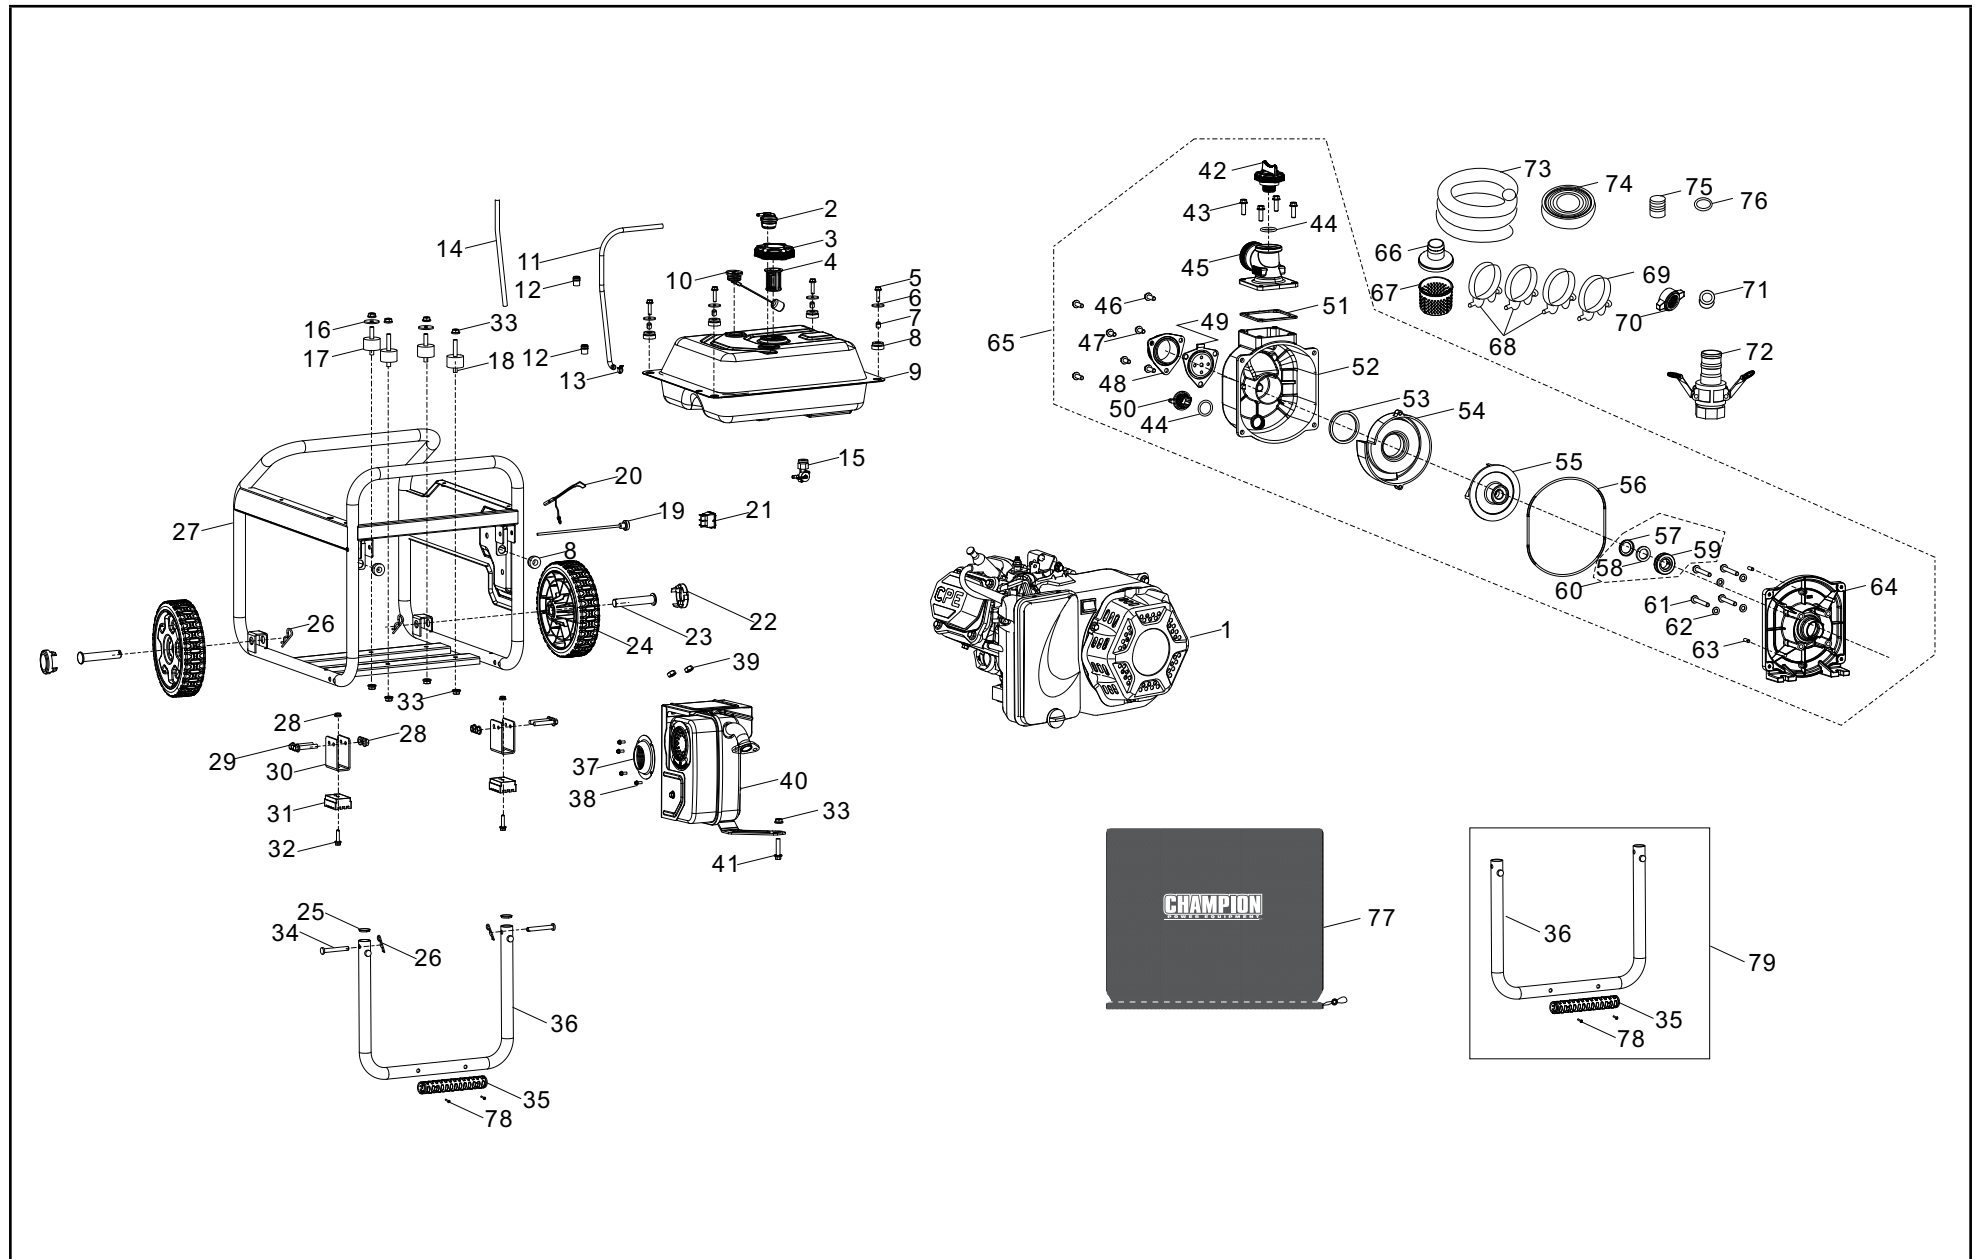

## **INFORMACIÓN DE PARTES**

**MOTOBOMBA PARA BASURA PARCIAL DE 3 IN. (7.5 CM)**

**RANGO DE NÚMERO DE SERIE: TODOS**

Para pedir piezas de reemplazo por favor visite:  
**[shop.championpowerequipment.com](http://shop.championpowerequipment.com)**  
o llame al **1-877-338-0999**.

# DIAGRAMA DE PARTES DEL MOTOBOMBA PARA BASURA

## LISTA DE PARTES DEL MOTOBOMBA PARA BASURA

#	Número de parte	Descripción	Ctd.
1	R225MP000Q3-CMP304	Motor, 224 cc	1
2	15150-Y1Z0110-00A0	Válvula, unidireccional	1
3	16730-Z810110-0001	Tapón del tanque de combustible	1
4	16652-Z0M0110-00A1	Filtro de combustible	1
5	90007-0625-0301	Perno de brida hexagonal, M6 x 25, zinc negro	4
6	90408-Y020110-0006	Arandela plana, zinc negro	4
7	90683-Y020210-0000	Buje	4
8	16601-Y020120-0001	Caucho, tanque de combustible	6
9	16600-V580110-L400	Conjunto del tanque de combustible	1
10	37200-Y1Y0110-00A1	Indicador de combustible	1
11	16804-V580110-0001	Manguera de goma para vapor de combustible	1
12	90698-Y1Z0110-0001	Manga protectora de goma	2
13	90685-Z030410-0001	Abrazadera, Ø10.7 x 0.6 x 8	1
14	30431-YBW0210-0000	Funda de caucho	1
15	16750-Y900111-0001	Conjunto de la válvula de combustible	1
16	90406-0800-E109	Arandela plana	2
17	51005-V580110-0000	Soporte de vibración, marco 1	2
18	51005HV090210-0000	Soporte de vibración, marco 2	2
19	16080-V580110-0001	Subconjunto del mango del obturador	1
20	35541-V330310-0000	Cable de parada del motor	1
21	35160-Y450110-0000	Conjunto del interruptor	1
22	44001-V580110-L401	Cubierta, cubo decorado	2
23	44020-V580110-0300	Clavija, L=96, zinc negro	2
24	44110-V580110-0000	Rueda	2
25	90722-Y9X0110-0000	Tapón de extremo	2
26	90583-YGK0110-03A0	R Clavija, zinc negro	4

## DIAGRAMA DE PARTES DEL MOTOR