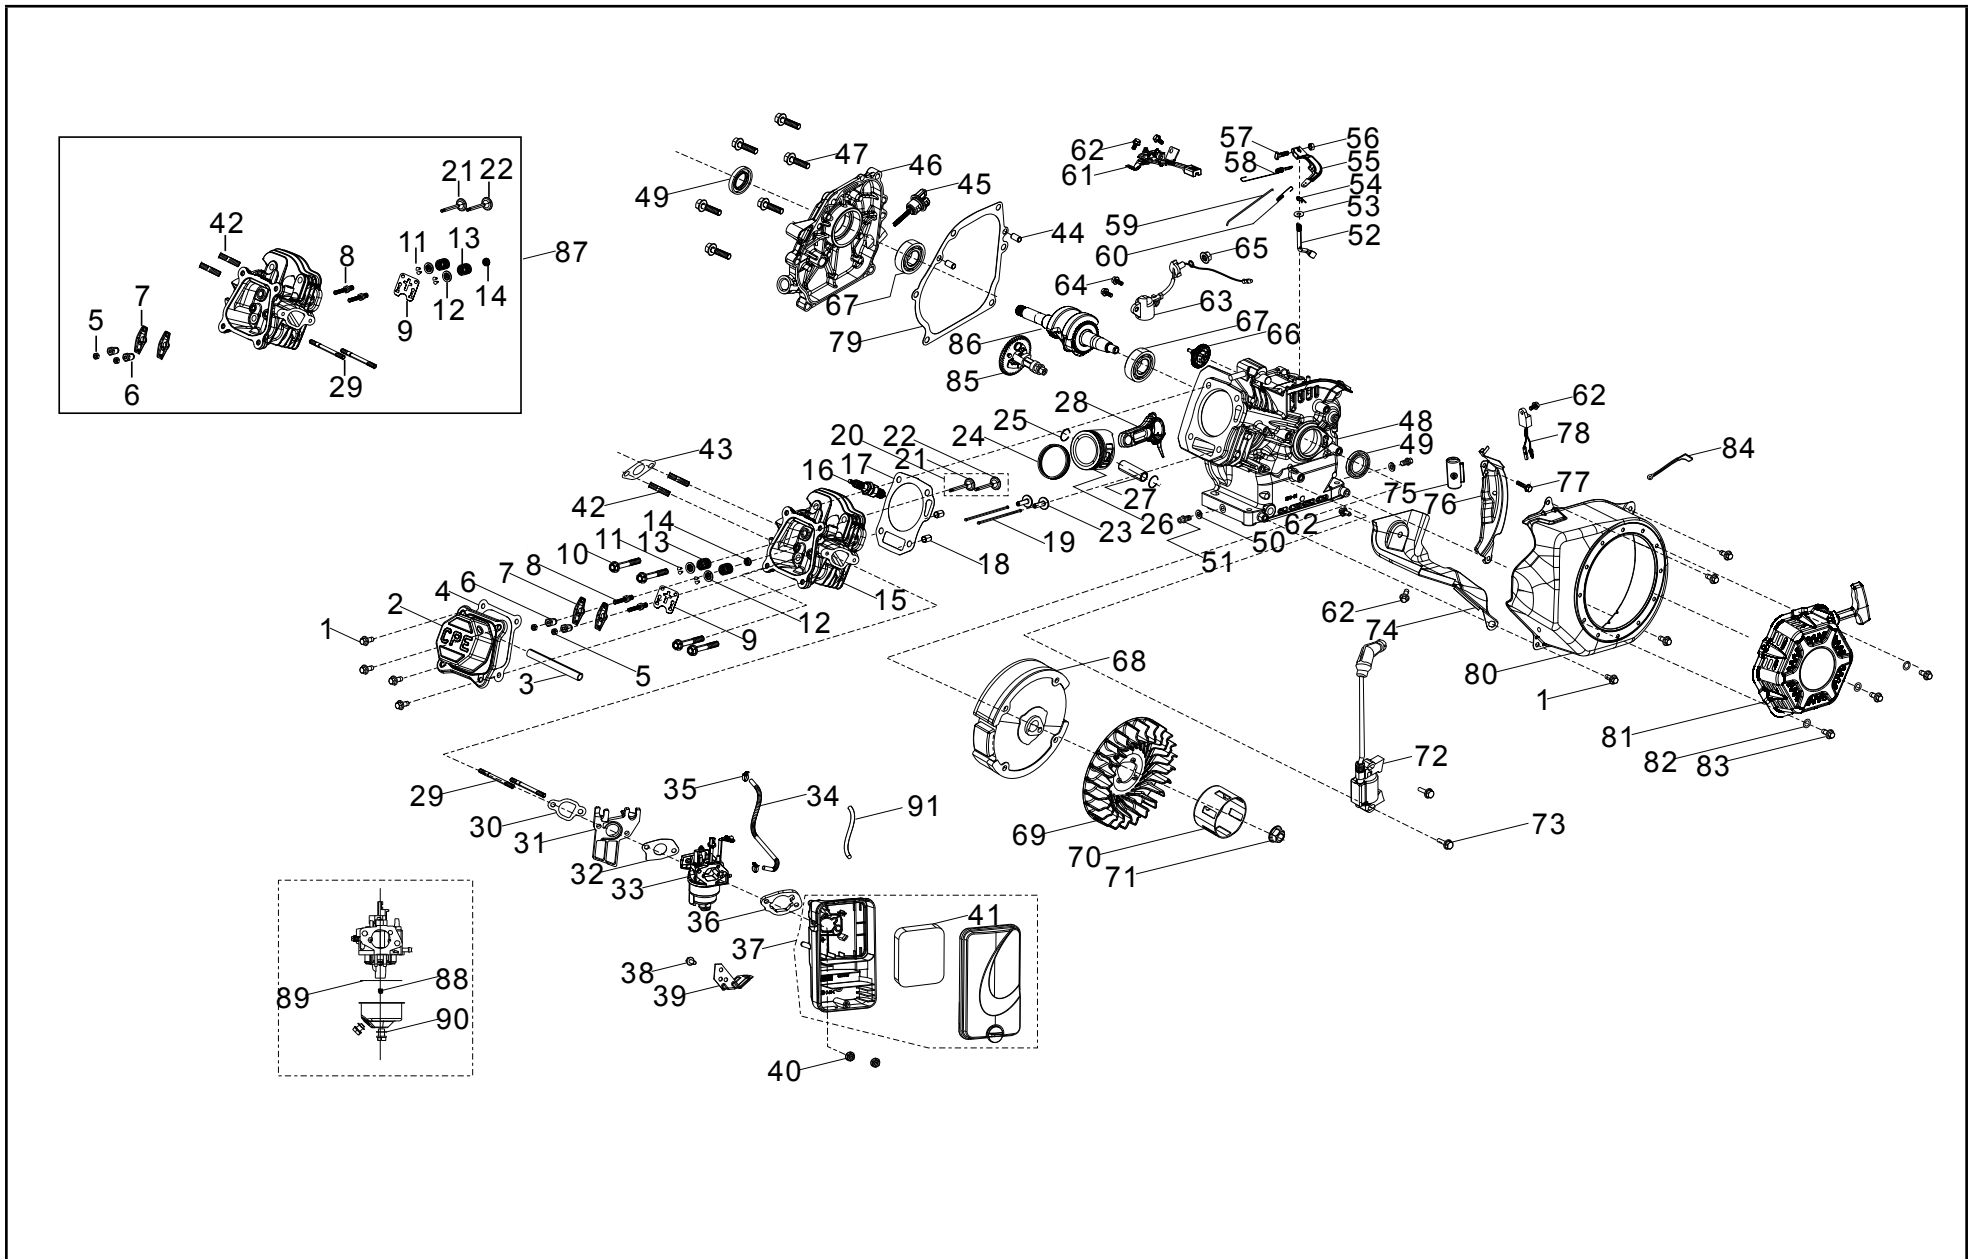

DIAGRAMA DE PARTES DEL MOTOR

LISTA DE PARTES DEL MOTOR

#	Número de parte	Descripción	Ctd.
1	90001-0612-0101	Perno de brida hexagonal, M6 x 12, zinc blanco azul	8
2	12410-Z440110-0001	Subconjunto de la cubierta del cabezal del cilindro, zinc blanco azul	1
3	17004-Z510110-0001	Tubo de ventilación, Ø8 x Ø12 x 100	1
4	12004-Z440110-00A0	Junta de la cubierta del cabezal del cilindro	1
5	14312-Z010110-0000	Contratuercas de la válvula	2
6	14314-Z010110-0000	Tuerca de ajuste de la válvula	2
7	14311-Z010110-0000	Oscilante de la válvula	2
8	14313-Z010110-0000	Perno de ajuste de la válvula	2
9	14090-Z010110-0000	Subconjunto de la placa del tapón elevador, zinc blanco azul	1
10	12003-Z010110-0001	Perno del cabezal del cilindro, M8 x 60, zinc blanco azul	4
11	12109-Z810110-0000	Abrazadera de bloqueo de la válvula	4
12	12112-Z810210-0000	Juego de resortes de la válvula	2
13	12103-Z010110-0000	Resorte de la válvula	2
14	12101-Z810210-0000	Guía del sello	1
15	12140-Z810210-0BA0	Subconjunto del cabezal del cilindro	1
16	30010-Z010110-0000	Bujía	1
17	12131-Z530320-0000	Junta del cabezal del cilindro	1
18	90502-1114-00	Clavija, 11 x 14	2
19	14071-Z440110-0000	Elevador de la válvula	2
20	12110-Z810120-0099	Juego de la válvula	1
21	12121-Z810120-0000	Válvula de escape	1
22	12111-Z810110-0000	Válvula de admisión	1
23	14081-Z040110-0000	Vástago de la válvula	2
24	13200-Z140210-00A9	Conjunto de los anillos de pistón	1
25	13122-Z510210-0000	Clip de la clavija del pistón	2
26	13111-Z810120-00A0	Pistón	1
27	13121-Z810110-0000	Clavija del pistón, Ø13 x 45.9	1

#	Número de parte	Descripción	Ctd.
28	13010-Z810210-00A0	Varilla de conexión	1
29	90204-Z010210-0000	Perno, M6 x 96, zinc negro	2
30	16002-Z050110-0000	Junta aislante del carburador	1
31	16003-Z010110-0000	Placa aislante del carburador	1
32	16001-Z010110-0000	Junta del carburador	1
33	16100-Z2M0111-00M0	Conjunto del carburador	1
34	90686-Z510110-00M1	Caño de combustible, Ø4.5 x Ø8.5 x 190	1
35	90685-Z030610-01A1	Abrazadera, Ø8 x 7 x 0.6	2
36	17001-Z010110-0000	Junta del filtro de aire	1
37	17100-Z810510-0000	Filtro de aire	1
38	90001-0612-0101	Perno de brida hexagonal, M6 x 12, zinc blanco azul	1
39	17003-Y110130-0000	Soporte del filtro de aire	1
40	90305-0600-33	Tuerca de brida hexagonal, M6, zinc negro	2
41	17151-Z300310-00A0	Elemento del filtro de aire	1
42	90203-Z010110-0000	Perno, M8 x 34, zinc negro	2
43	18001-Z440110-0000	Junta de escape	1
44	90502-0912-00	Clavija, 9 x 12	2
45	15010-Z290110-L401	Subconjunto de la varilla de medición de aceite	1
46	11411-Z441311-0BA0	Cubierta del cárter	1
47	90001-0832-0101	Perno de brida hexagonal, M8 x 32, zinc blanco azul	6
48	11310-Z810210-0BA0	Subconjunto del cárter	1
49	90682-Z300110-0001	Sello de aceite, Ø25 x Ø41.25 x 6	2
50	90408-Z010110-0000	Arandela, Ø10 x Ø15.8 x 1.5	2
51	11007-Z010110-0001	Perno del tapón de drenaje, M10 x 1.25 x 15, zinc blanco azul	2
52	16061-Z010110-0000	Brazo del regulador	1
53	90408-Z010210-0000	Arandela, Ø6.2 x Ø15 x 0.6	1
54	90501-Z010110-0001	Clavija, zinc blanco azul	1