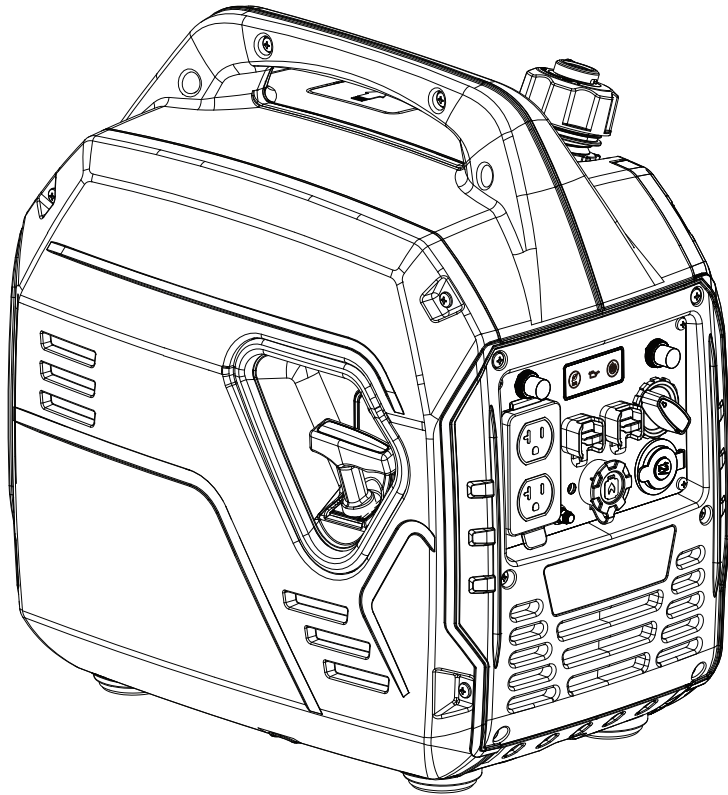

Champion Power Equipment, Inc

MODELO #100900

INFORMACIÓN DE PARTES

GENERADOR INVERSOR DE COMBUSTIBLE DUAL DE 2000W

RANGO DE NÚMERO DE SERIE: TODOS

Para pedir piezas de reemplazo por favor visite:
shop.championpowerequipment.com
o llame al **1-877-338-0999**.

TABLA DE CONTENIDO

Diagrama de partes del generador inversor	3
Lista de partes del generador inversor	4
Diagrama de partes del motor	6
Lista de partes del motor	7
Diagrama de cableado.....	9

DIAGRAMA DE PARTES DEL GENERADOR INVERSOR

LISTA DE PARTES DEL GENERADOR INVERSOR

#	Número de parte	Descripción	Ctd.
1	100010946-0001	Tornillo M4 x 10	5
2	100137684-0003	Perno M4 x 16	1
3	100715787	Palanca de la válvula de combustible	1
4	100711112-0002	Conjunto del tablero	1
5	100731574	Tapa del receptáculo GFCI 5-20R, dúplex	1
6	100010886-0004	Arandela de resorte Ø6	1
7	100092320	Perno de tierra	1
8	100735685-0002	Tapa del puerto en paralelo, cuadrado, negro	1
9	100735685-0001	Tapa del puerto en paralelo, cuadrado, rojo	1
10	100746006-0002	Puerto de paralelo, cuadrado, negro	1
11	100746006-0001	Puerto de paralelo, cuadrado, rojo	1
12	100120180	Tapa, disyuntor	2
13	100019747	Disyuntor de 20 Amp, botón a presión	1
14	100057719	Disyuntor de 8 Amp, botón a presión	1
15	100020029	Receptáculo 5-20R, dúplex	1
16	100011421-0003	Tuerca de brida M6	1
17	100715356	Modulo de monitor LED	1
18	100010910-0003	Arandela plana Ø6	1
19	100011025-0001	Arandela de seguridad Ø6, dentada	1
20	100019782	Receptáculo, 12 VDC	1
21	100714541	Cable	1
22	100712960	Bloque de cambio	1
23	100091757	Anillo de sujeción, retenedor del rodamiento, Ø1.8 x Ø6	2
24	100081995	Perno de paso	20
25	100142063-0001	Panel frontal, negro	1
26	100141146	Válvula de combustible, angulo 45°	1
27	100011571-0001	Perno de brida grande M6 x 14	2
28	100005149	Abrazadera 1, Ø7.5	2
29	100011570-0001	Perno de brida grande M6 x 12	13