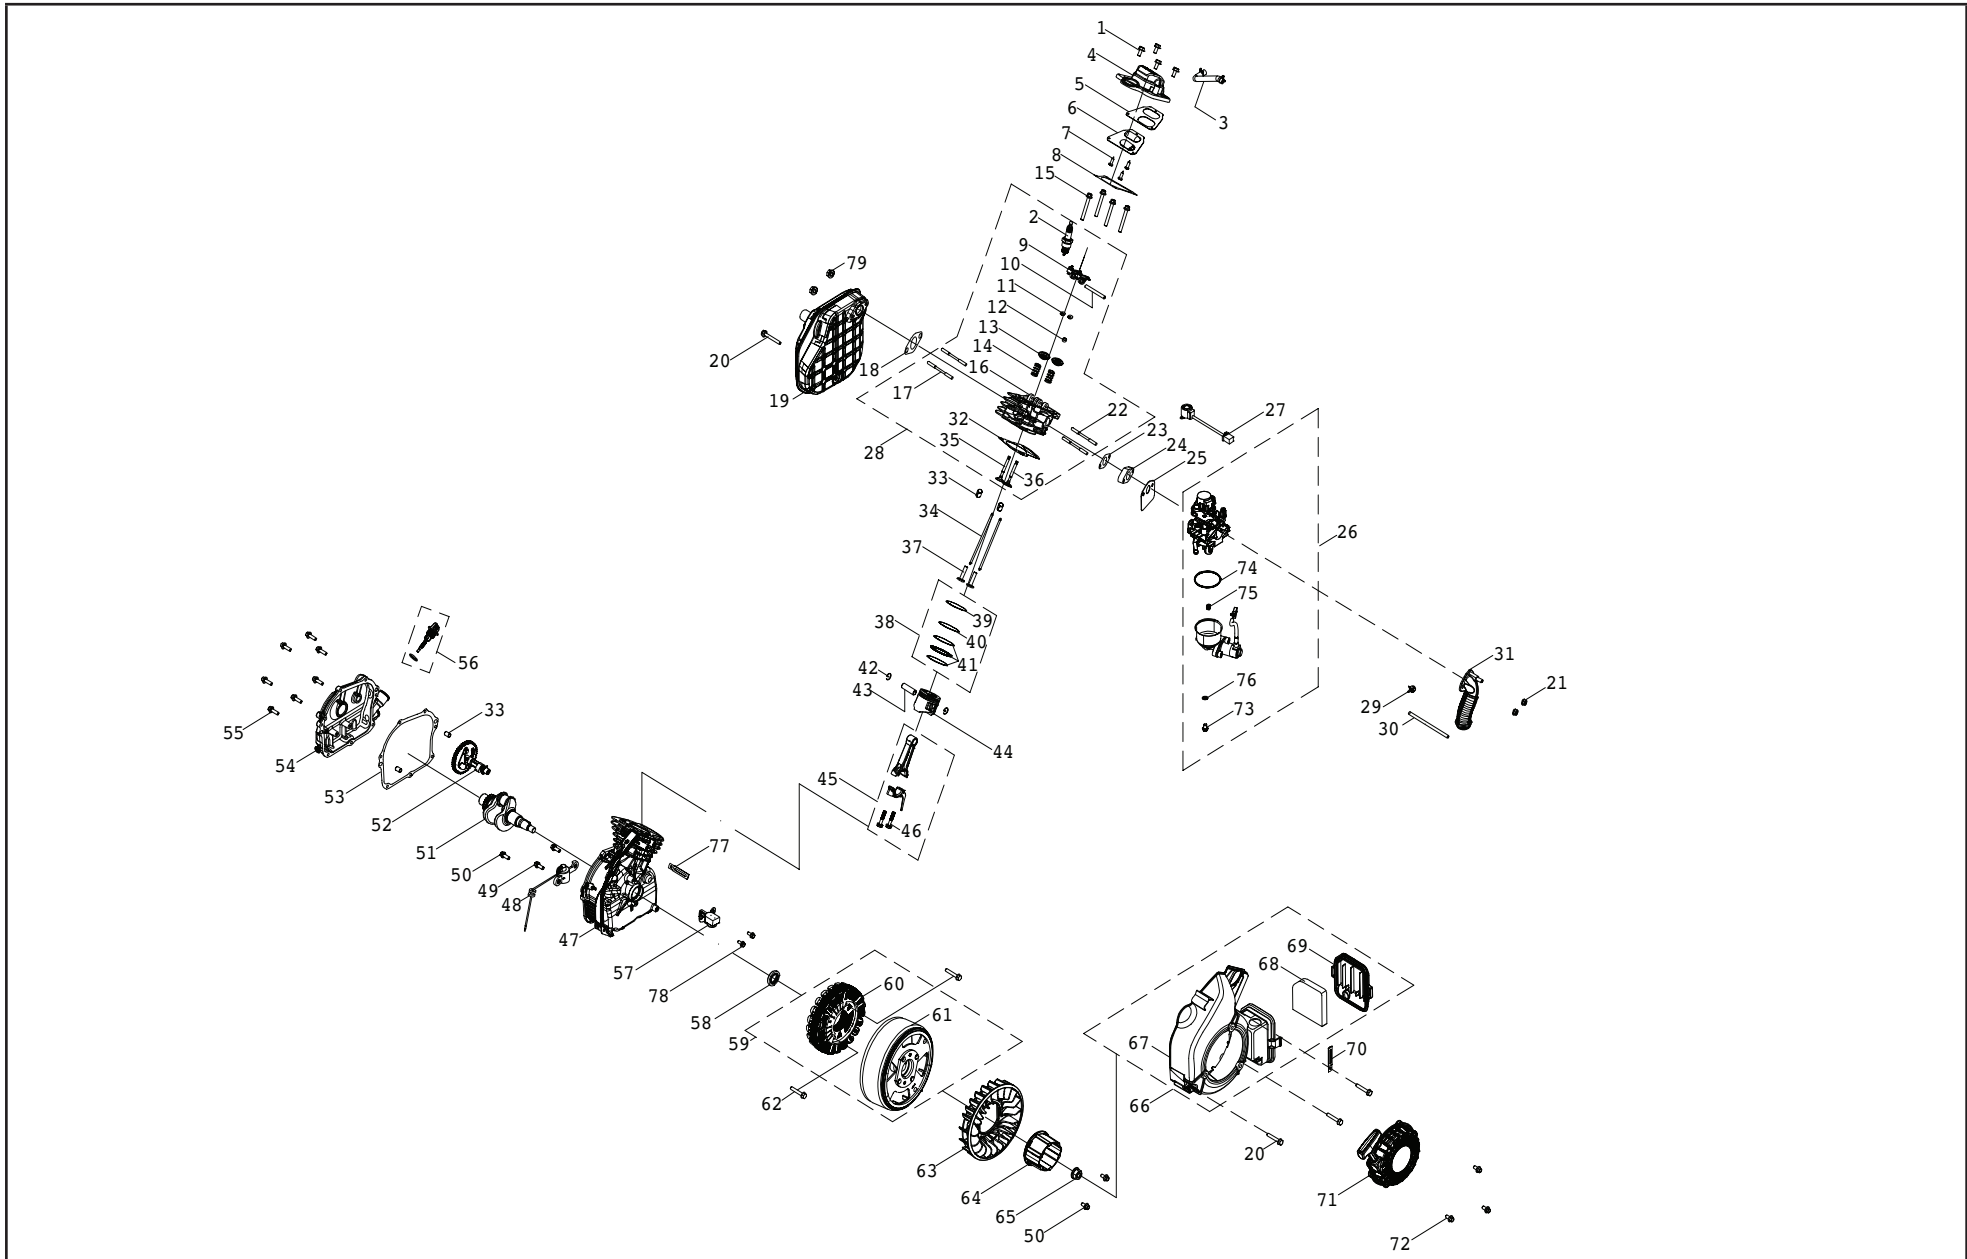

#	Número de parte	Descripción	Ctd.
60	100097811	Bobina de arranque	1
61	100093250-0005	Tornillo autorroscante ST4.8 x 20	2
62	100092441-0007	Conjunto del armazón, mango derecho, negro	1
63	100139138	Armazón, mango derecho, negro	1
64	100092444-0005	Placa de mantenimiento de la bujía, negro	1
65	100142057-0001	Panel del armazón, derecho, amarillo	1
66	100142061-0001	Pabel de mantenimiento, amarillo	1
67	100146896	Arandela del dial de 1/4 de vuelta	2
68	100146895	Resorte del dial de 1/4 de vuelta	2
69	100146894-0001	Palanca del dial de 1/4 de vuelta	2
70	100142059-0001	Dial giratorio de 1/4	2
71	100716268	Puente rectificador, capacitante	1
72	100072715	Soporte de vicración	4
73	100088546	Conjunto del armazón, inferior, negro	1
74	100072711	Armazón, inferior, negro	1
75	100072994	Tuerca de paso M6	6
76	100072710	Amortiguador de goma	1
77	100011452-0003	Tuerca M6	4
78	100072712	Base, armazón inferior	4
79	100154370-0006	Conjunto del panel de mantenimiento, amarillo	1
80	100157108-0007	Conjunto del armazón, derecho, amarillo	1
81	100159468-0001	Abrazadera, manguera de combustible	2
82	100157213-0001	Manguera GLP con regulador	1
83	100158478	Cubierta protectora, conector rápido	1
84	100157219	Conector rápido de autobloqueo, hembra	1
85	100157218	Asiento de montaje, conector rápido de autobloqueo	1
86	100011065-0002	Tuerca M4	4
87	100157217	Bloque deslizante, asiento de montaje	1
88	100157221	Resorte, asiento de montaje	1
89	100157215	Placa de montaje	1
90	100160807	Tuerca M10	1
91	100160808	Manguera de gas	1

#	Número de parte	Descripción	Ctd.
92	100715460	Controlador de la válvula del solenoide de combustible	1
93	100715007	Tapa de montaje, válvula de presión de gas	1
94	100715673	Conjunto del arnés del cableado	1
95	100032967-0004	Tornillo autorroscante ST4.2 x 16	1
96	100714544	Placa de montaje, arrancador retráctil	1
97	100098271	Resorte del interruptor	1
98	100099173	Bola de acero	1
99	100715786-0001	Tapa, Mango del interruptor de combustible	1
100	100714543	Brazo de oscilación	1
101	100714542	Bloque, Brazo de oscilación	1
102	100011419-0001	Tuerca M5	1
103	100010885-0003	Arandela de resorte Ø5	1
104	100010919-0002	Arandela plana Ø5	1
105	100096063-0001	Tuerca de brida M2.5	2
106	100719040-0001	Tornillo M2.5x18	2
107	100714558	Bloque de detención de cable	1
108	100011001-0004	Tornillo autorroscante ST4.2 x 10	1
109	100011264-0003	Brida Perno M6 x 16	1
110	100011570-0007	Tornillo de brida grande M6 x 12, GB16674	4
111	100155005-0002	Adaptador USB de 12 VCC	1
112	100031552	Junta tórica	2

DIAGRAMA DE PARTES DEL MOTOR