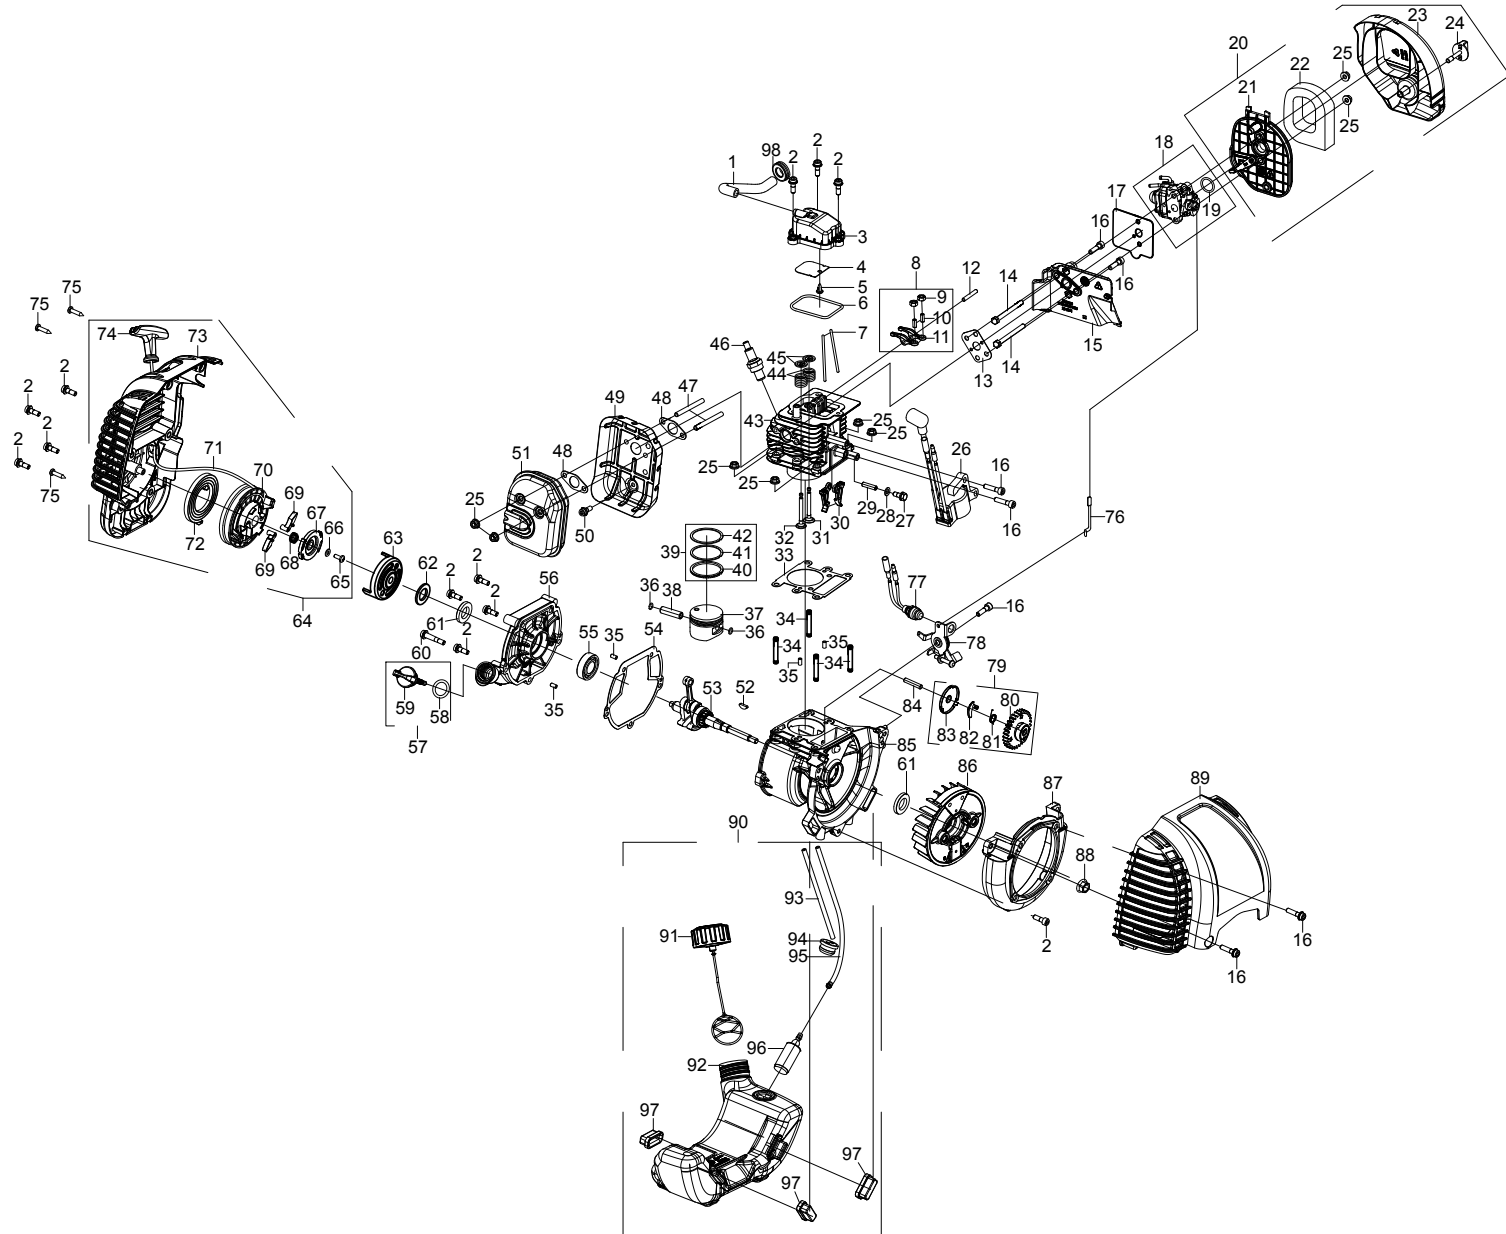

SCHÉMA DES PIÈCES DU MOTEUR

LISTE DES PIÈCES DU MOTEUR

No	No de pièce	Description	Qté
1	100002804	Boyau de reniflard	1
2	100010417-0002	Vis, M5 × 15	12
3	100064876	Couvercle de culasse	1
4	100002788	Défecteur d'huile	1
5	100011000-0001	Vis autotaraudeuse, ST4.2 × 9.5	1
6	100010128	Joint, Couvercle de culasse	1
7	100004387	Tige-poussoir	2
8	100004416	Bloc du culbuteur	2
9	100004487	Écrou de blocage	2
10	100030648	Écrou de réglage	2
11	100004463	Culbuteur supérieur	2
12	100064874	Tige, 31,8 mm	1
13	100005549	Joint, Isolateur de carburateur	1
14	100011146-0002	Écrou, M5 × 55	2
	S/N: ≤Z2206161008		
	100766200-0001		
	S/N: ≥Z2208011059		
15	100005582	Isolateur	1
16	100010418-0002	Vis, M5 × 20	7
17	100030031	Rondelle, Isolateur de carburateur, grand	1
	S/N: ≤Z2206161008		
	100766199		
	S/N: ≥Z2208011059		
18	100053905	Carburateur	1
	S/N: ≤Z2206161008		
	100057163		
	S/N: ≥Z2208011059		
19	100005663	Joint torique	1
20	100004626	Bloc du filtre à air	1
21	100004963	Base du filtre à air	1

No	No de pièce	Description	Qté
22	100004804	Élément de filtre à air	1
23	100004822	Couvercle du filtre à air	1
24	100004957	Boulon	1
25	100011451-0003	Écrou, M5	8
26	100009185	Module d'allumage	1
27	100011528-0004	Boulon, M6 × 10	1
28	100010539	Rondelle, Ø6 × 1 × Ø12	1
29	100004483	Tige	1
30	100004464	Culbuteur inférieur	2
31	100004517	Soupape, Admission	1
32	100004540	Soupape, Échappement	1
33	100010190	Rondelle, culasse	1
34	100010403-0002	Goujon, M5 × 30	4
35	100010542	Tige, Ø4 × 8	4
36	100003218	Anneau de retenue	2
37	100003055	Piston	1
38	100003112	Axe de piston	1
39	100003227	Ensemble de segment de piston	1
40	100030448	Anneau graisseur	1
41	100003176	Segment de piston, 2e	1
42	100003134	Segment de piston, 1er	1
43	100002362	Culasse	1
44	100004560	Ressort à soupape	2
45	100004577	Siège de ressort à soupape	2
46	100009371	Bougie d'allumage	1
47	100010383-0002	Goujon, M5 × 54	2
48	100006544	Joint, Pot d'échappement	2
49	100006547	Couvercle, Pot d'échappement	1
50	100010420-0002	Vis, M5 × 10	1
51	100006155	Pot d'échappement	1