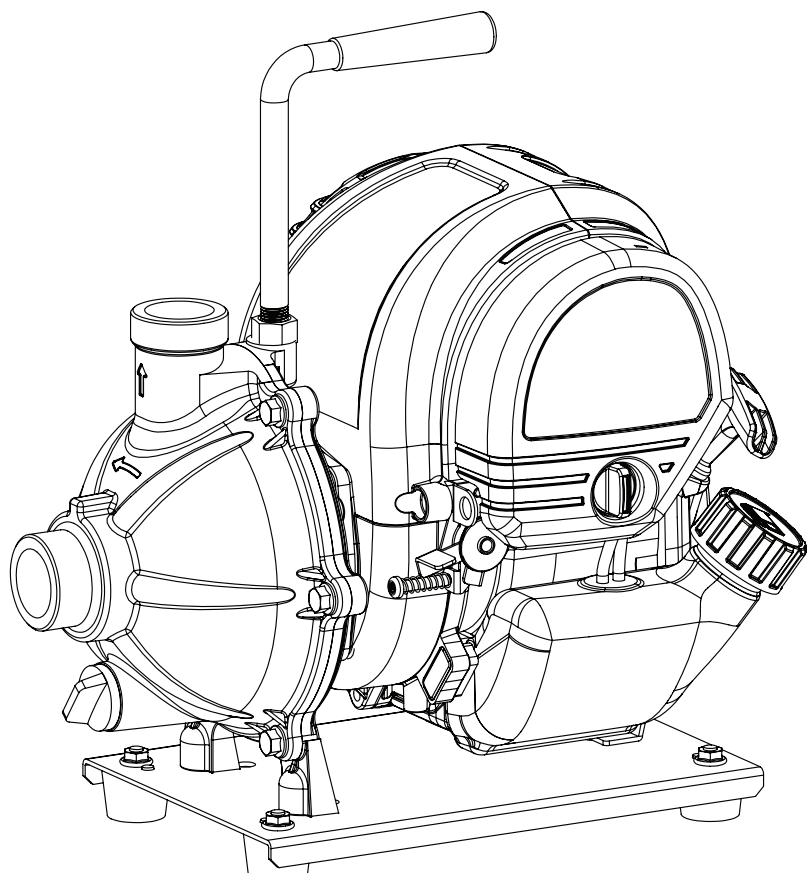

MODÈLE N°100166

Champion Power Equipment, Inc., Santa Fe Springs, CA États-Unis

INFORMATIONS DES PIÈCES

2,5 CM (1 PO) POMPE À EAU AVEC LE KIT TUYAU

VARIANT DE NUMÉRO DE SÉRIE : TOUS

Pour commander des pièces de rechange,
veuillez visiter :

SCHÉMA DES PIÈCES DE LA POMPE À EAU

LISTE DE PIÈCES DE LA POMPE À EAU

No	No de pièce	Description	Qté
1	1ZC7SW002	Moteur	1
2	100039639-0001	Ensemble de pompe	1
	S/N: ≤Z2206161008		
	100765738		
	S/N: ≥Z2208011059		
3	100022034	Flasque de raccordement	1
4	100011264-0003	Boulon, M6 x 16	10
5	100022357-0003	Bloc de la poignée	1
6	100032475	Revêtement de la poignée	1
7	100126208	Poignée	1
8	100011428-0002	Écrou, M12 x 1.25	1
9	100021995	Couvercle latéral	1
	S/N: ≤Z2206161008		
	100083899		
	S/N: ≥Z2208011059		
10	100022260	Anneau d'étanchéité, Pompe	1
11	100010498	Rondelle plate, Ø5.3 x 1 x Ø10	4
12	100010833-0001	Boulon, M5 x 25	4
13	100021960	Joint mécanique	1
14	100022062	Turbine	1
15	100022096	Couvercle de volute	1
16	100022145	Anneau, Admission	1
17	100714630	Bague de serrage, Admission/Échappement	3
18	100022131	Joint d'échappement	1
19	100022184	Joint de tuyau	2
20	100022198	Anneau, Admission/Échappement	2
21	100022026	Boîtier de pompe	1
	S/N: ≤Z2206161008		
	100083898		
	S/N: ≥Z2208011059		

No	No de pièce	Description	Qté
22	100021968	Rondelle, Bouchon	1
23	100021947	Bouchon	1
24	100022159	Joint d'admission	1
25	100711659	Filtre à eau	1
26	100711658	Protecteur, Filtre à eau	1
27	100022327-0004	Bloc de support, Moteur	1
28	100010831-0001	Boulon, M5 x 10	2
29	100011135-0001	Écrou, M6	4
30	100022348-0004	Base du bâti	1
31	100011261-0004	Boulon, M6 x 12	1
32	100022335	Support antivibration	4
33	100010835-0001	Boulon, M6 x 10	4
34	100011229-0001	Boulon, M8 x 12	2
35	100000104	trousse à outil	1
36	100050140	Tuyau d'admission 5 m	1
37	100050139-0001	Tuyau d'évacuation 8 m	1
38	100723897	Bague	1