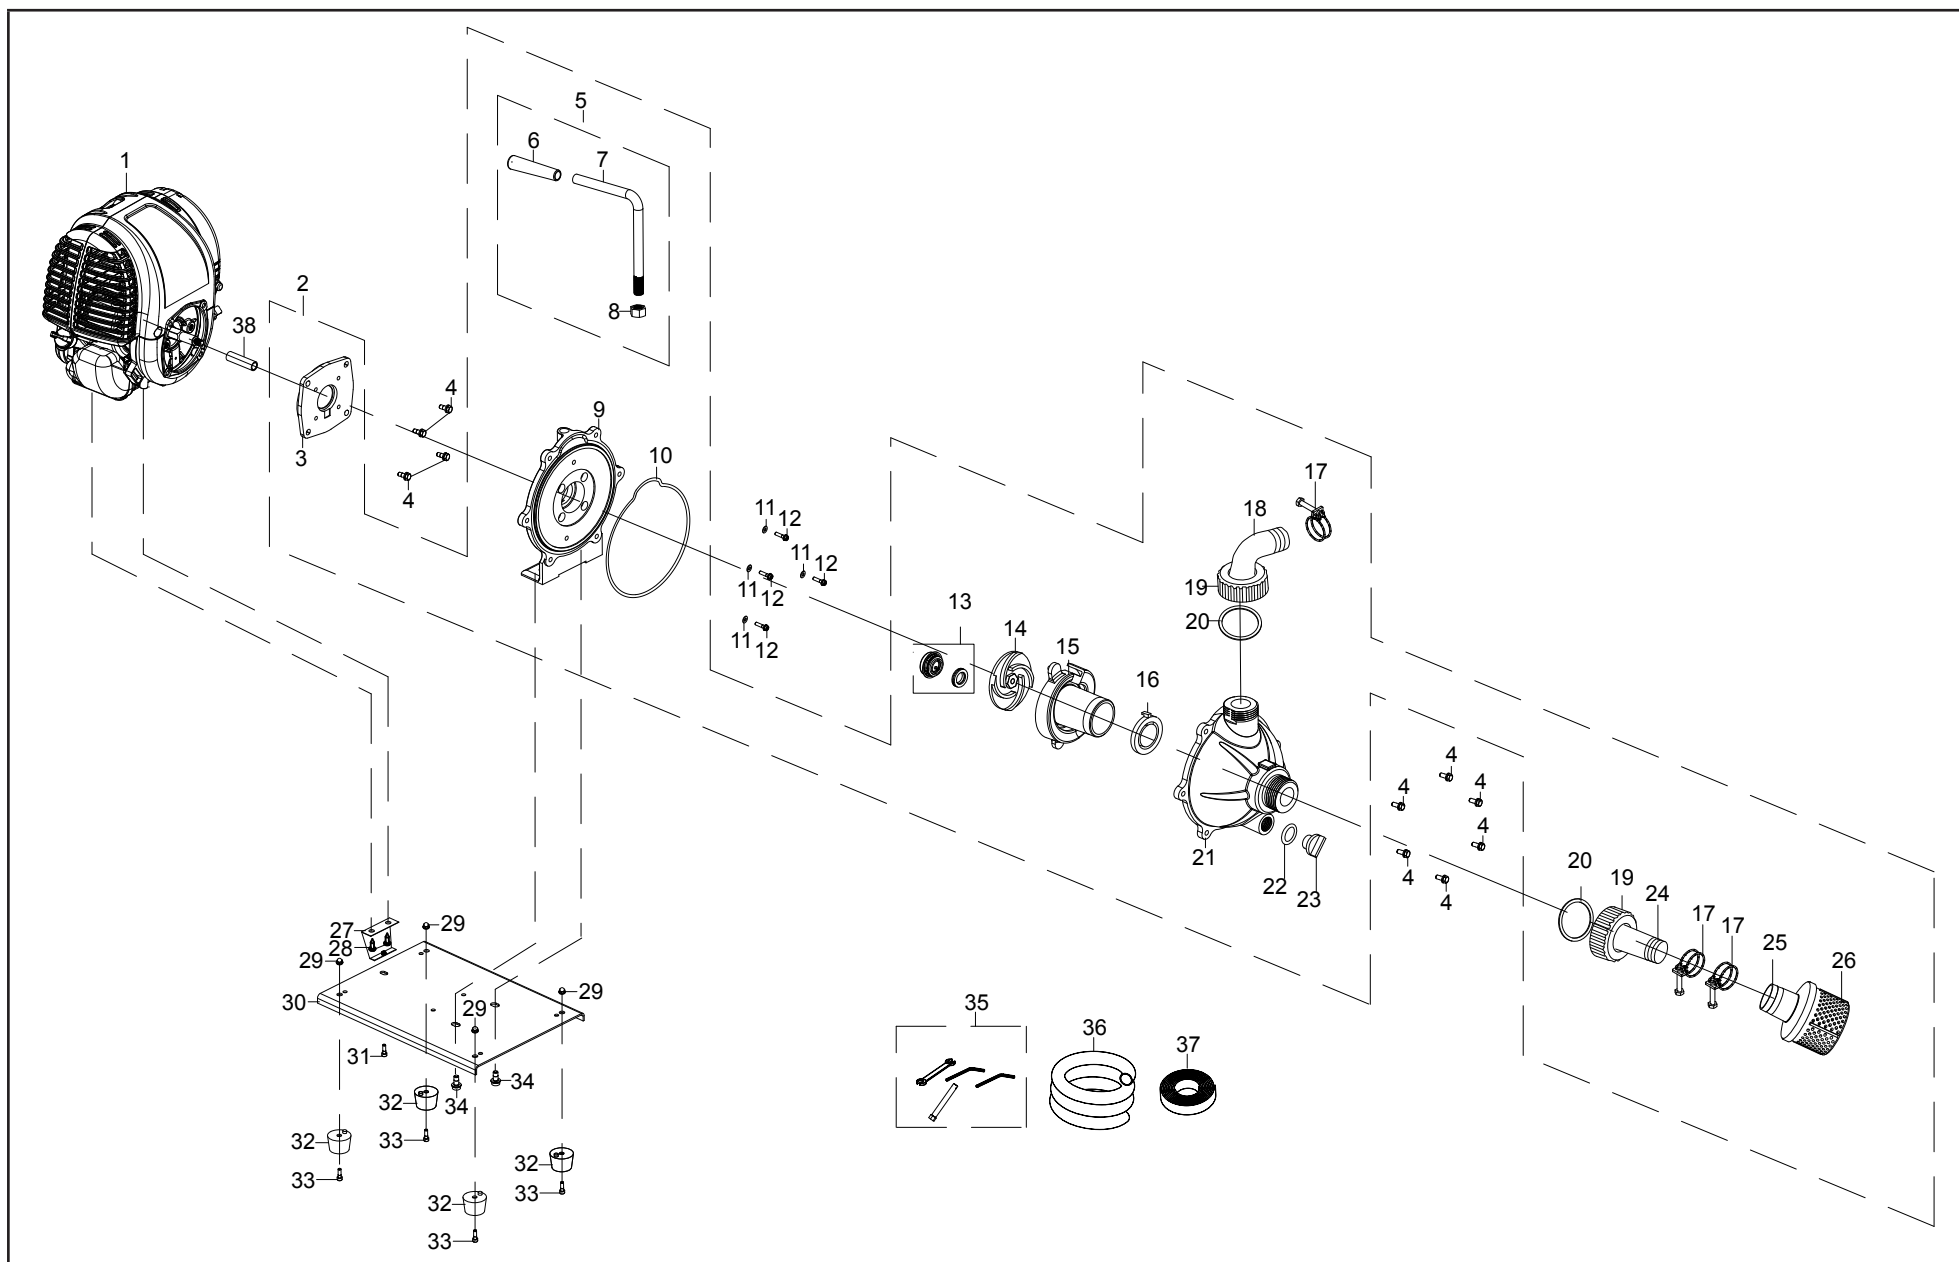

MODÈLE N°100166

Champion Power Equipment, Inc., Santa Fe Springs, CA États-Unis

INFORMATIONS DES PIÈCES

2,5 CM (1 PO) POMPE À EAU AVEC LE KIT TUYAU

VARIANT DE NUMÉRO DE SÉRIE : TOUS

Pour commander des pièces de rechange,
veuillez visiter :

SCHÉMA DES PIÈCES DE LA POMPE À EAU

LISTE DE PIÈCES DE LA POMPE À EAU

No	No de pièce	Description	Qté
1	1ZC7SW002	Moteur	1
2	100039639-0001	Ensemble de pompe	1
	S/N: ≤Z2206161008		
	100765738		
	S/N: ≥Z2208011059		
3	100022034	Flasque de raccordement	1
4	100011264-0003	Boulon, M6 x 16	10
5	100022357-0003	Bloc de la poignée	1
6	100032475	Revêtement de la poignée	1
7	100126208	Poignée	1
8	100011428-0002	Écrou, M12 x 1.25	1
9	100021995	Couvercle latéral	1
	S/N: ≤Z2206161008		
	100083899		
	S/N: ≥Z2208011059		
10	100022260	Anneau d'étanchéité, Pompe	1
11	100010498	Rondelle plate, Ø5.3 x 1 x Ø10	4
12	100010833-0001	Boulon, M5 x 25	4
13	100021960	Joint mécanique	1
14	100022062	Turbine	1
15	100022096	Couvercle de volute	1
16	100022145	Anneau, Admission	1
17	100714630	Bague de serrage, Admission/Échappement	3
18	100022131	Joint d'échappement	1
19	100022184	Joint de tuyau	2
20	100022198	Anneau, Admission/Échappement	2
21	100022026	Boîtier de pompe	1
	S/N: ≤Z2206161008		
	100083898		
	S/N: ≥Z2208011059		