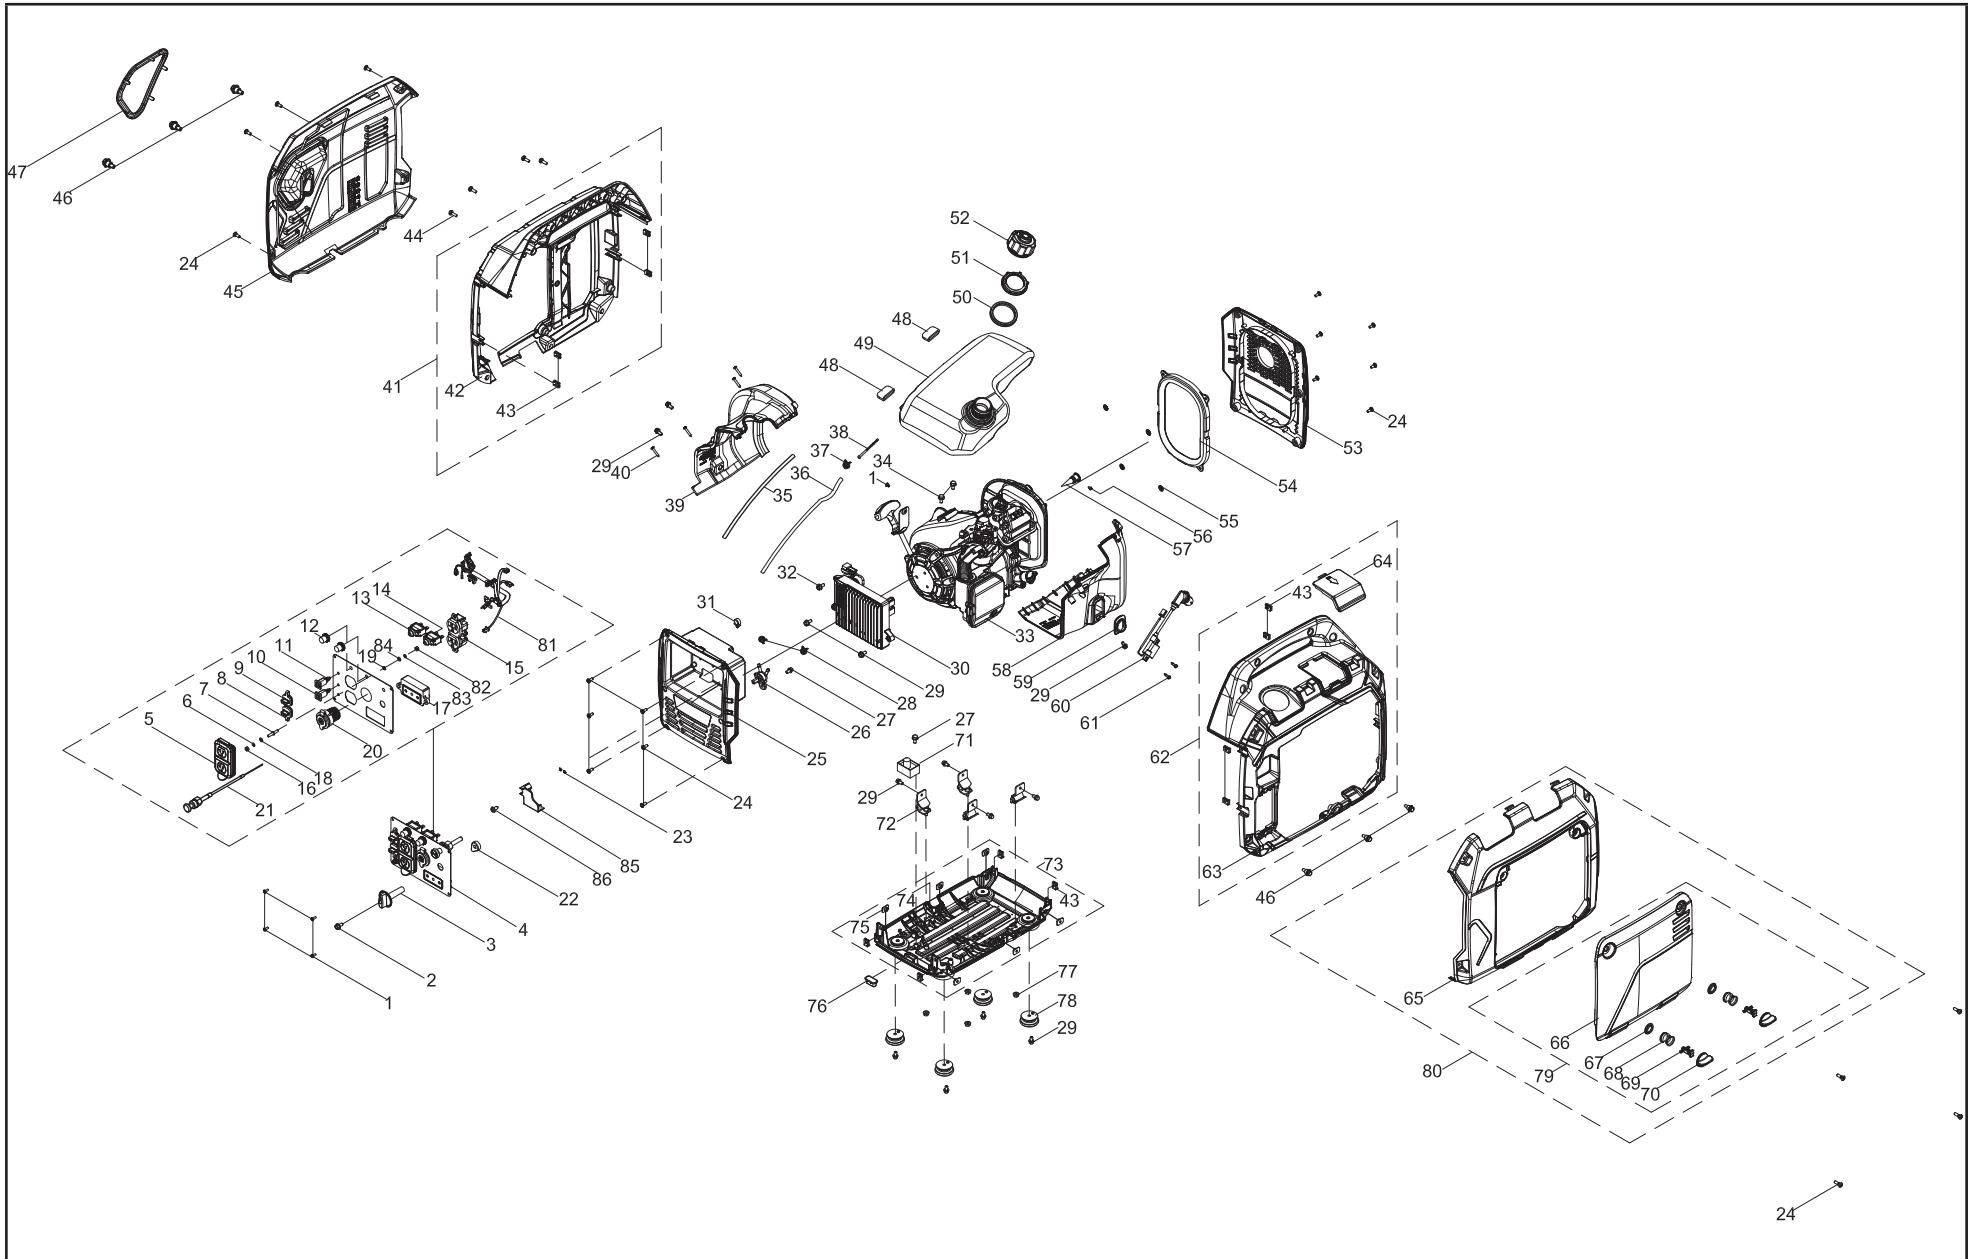

## **TABLE OF CONTENTS**

<b>Generator Diagram</b> .....	<b>3</b>
<b>Generator Parts List</b> .....	<b>4</b>
<b>Engine Diagram</b> .....	<b>6</b>
<b>Engine Parts List</b> .....	<b>7</b>
<b>Wiring Diagram</b> .....	<b>9</b>

## GENERATOR PARTS LIST

#	Part Number	Description	Qty.
1	100010946-0001	Screw M4 x 10	5
2	100095857-0005	Bolt M4 x 18	1
3	100072724	Lever, Fuel Valve	1
4	100142156-0001	Panel Assembly	1
5	100088270	Receptacle Cover 5-20R, Duplex	1
6	100010886-0004	Spring Washer Ø6	1
7	100092320	Ground Stud	1
8	100150096-0002	Cover, Parallel Terminal, Black	1
9	100150096-0001	Cover, Parallel Terminal, Red	1
10	100091059-0002	Parallel Terminal, Black	1
11	100091059-0001	Parallel Terminal, Red	1
12	100120180	Cover, Circuit Breaker	2
13	100019747	20Amp Circuit Breaker, Push Button	1
14	100057719	8Amp Circuit Breaker, Push Button	1
15	100020029	Receptacle 5-20R, Duplex	1
16	100011421-0003	Flange Nut M6	1
17	100142155	LED Display Module	1
18	100010910-0003	Flat Washer Ø6	1
19	100011025-0001	Lock Washer Ø6, Toothed	1
20	100019782	Receptacle, 12 VDC	1
21	100074968	Cable	1
22	100083841	Switch Block	1
23	100091757	Circlip, Bearing Holder, Ø1.8 x Ø6	2
24	100081995	Step Bolt	20
25	100142063-0001	Front Panel, Black	1
26	100126150	Fuel Valve, Angle 45°	1
27	100011571-0001	Big Flange Bolt M6 x 14	2
28	100005149	Clamp 1, Ø7.5	2
29	100011570-0001	Big Flange Bolt M6 x 12	13
30	100159547	Inverter Module,120V 60Hz	1