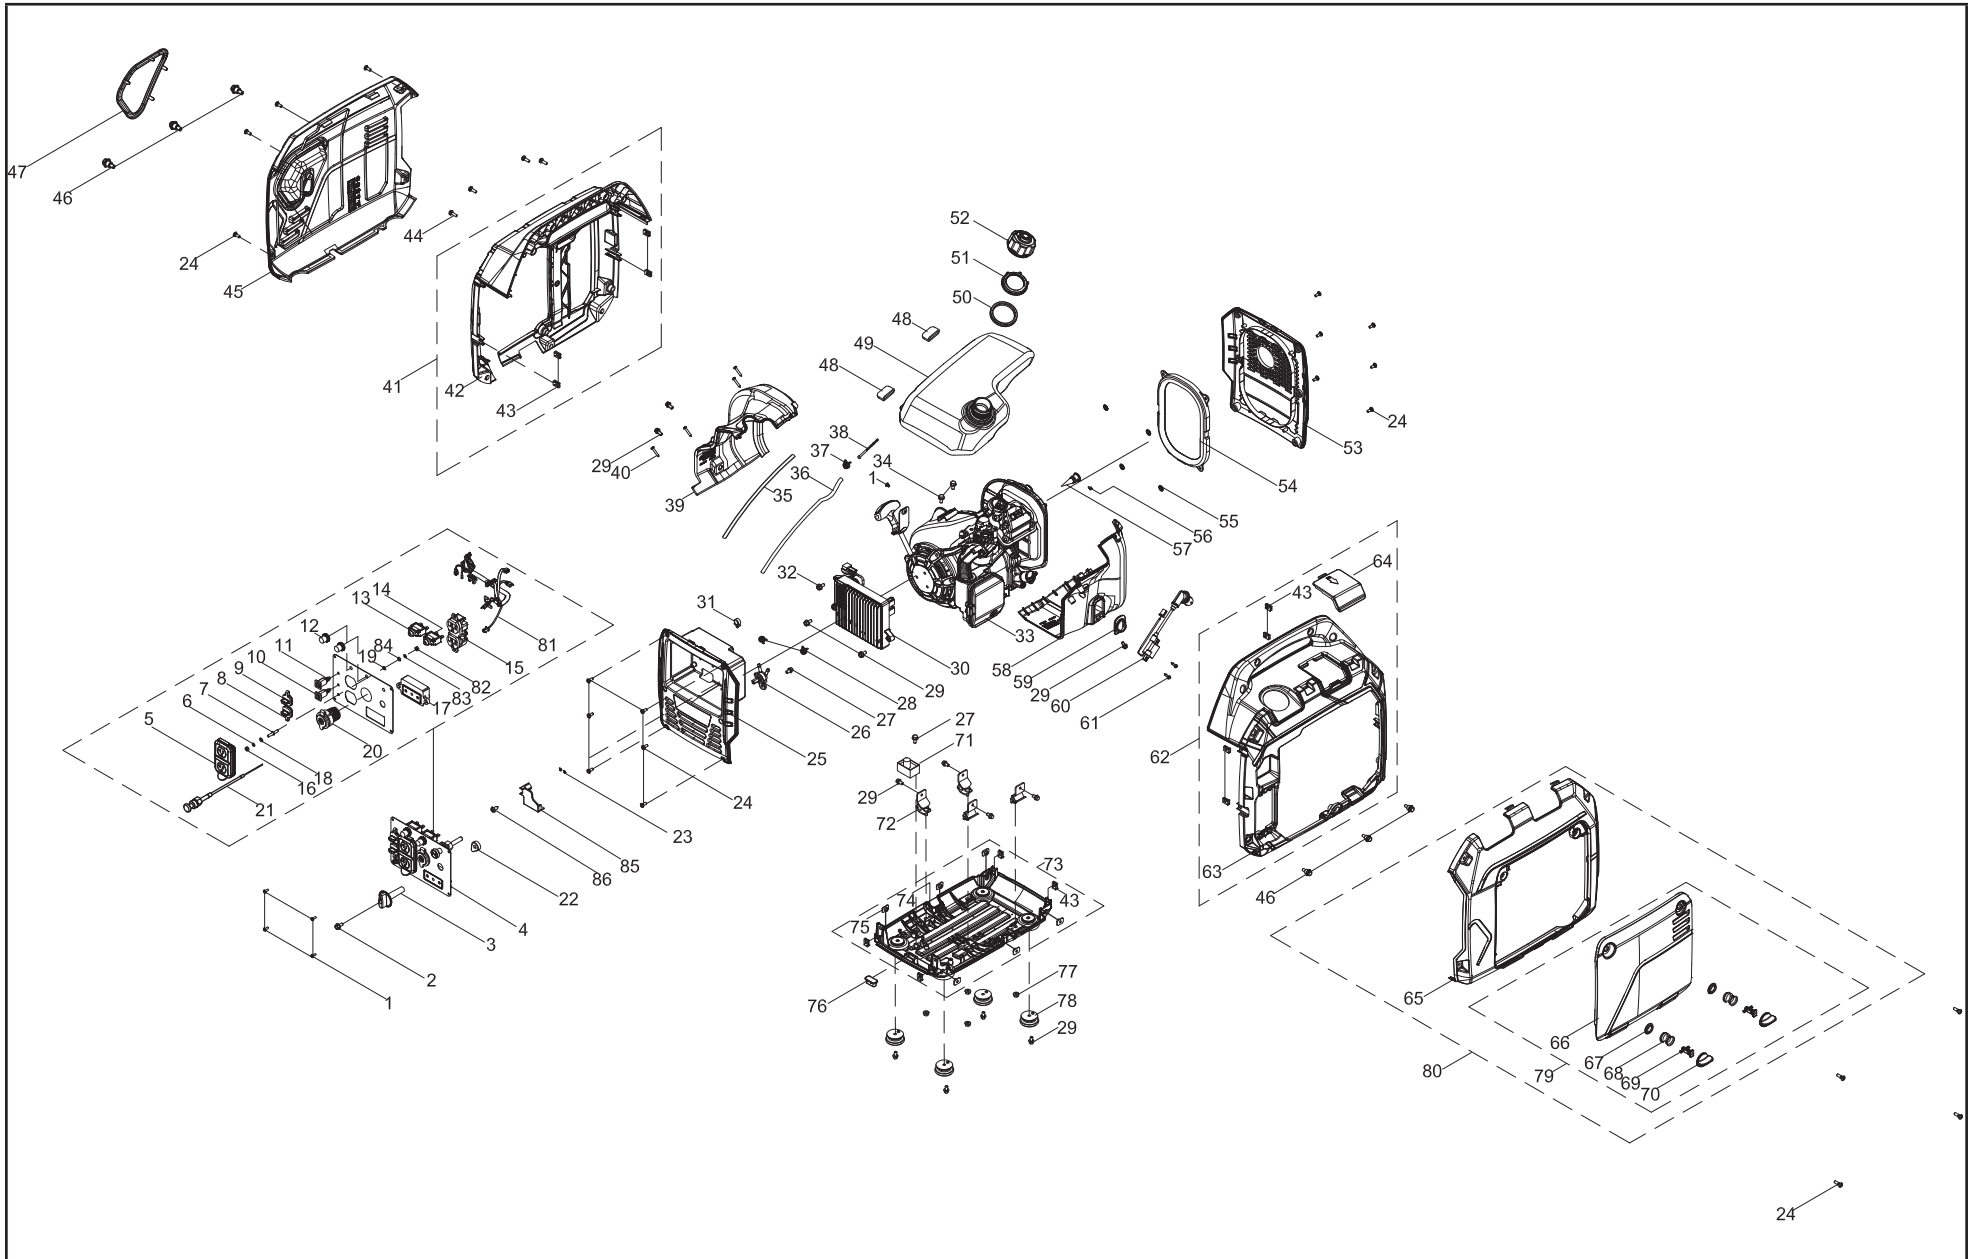

## **TABLA DE CONTENIDO**

<b>Diagrama del generador .....</b>	<b>3</b>
<b>Lista de partes del generador .....</b>	<b>4</b>
<b>Diagrama del motor .....</b>	<b>6</b>
<b>Lista de partes del motor .....</b>	<b>7</b>
<b>Diagrama de cableado .....</b>	<b>9</b>

## LISTA DE PARTES DEL GENERADOR

#	Número de parte	Descripción	Ctd.
1	100010946-0001	Tornillo M4 x 10	5
2	100095857-0005	Perno M4 x 18	1
3	100072724	Palanca, válvula de combustible	1
4	100142156-0001	Conjunto del tablero	1
5	100088270	Tapa del receptáculo 5-20R, dúplex	1
6	100010886-0004	Arandela de resorte Ø6	1
7	100092320	Perno de tierra	1
8	100150096-0002	Tapón, terminal de paralelo, negro	1
9	100150096-0001	Tapón, terminal de paralelo, rojo	1
10	100091059-0002	Terminal de paralelo, negro	1
11	100091059-0001	Terminal de paralelo, rojo	1
12	100120180	Tapa, disyuntor	2
13	100019747	Disyuntor de 20 Amp, botón a presión	1
14	100057719	Disyuntor de 8 Amp, botón a presión	1
15	100020029	Receptáculo 5-20R, dúplex	1
16	100011421-0003	Tuerca de brida M6	1
17	100142155	Modulo de monitor LED	1
18	100010910-0003	Arandela plana Ø6	1
19	100011025-0001	Arandela de seguridad Ø6, dentada	1
20	100019782	Receptáculo, 12 VDC	1
21	100074968	Cable	1
22	100083841	Bloque de cambio	1
23	100091757	Anillo de sujeción, retenedor del rodamiento, Ø1.8 x Ø6	2
24	100081995	Perno de paso	20
25	100142063-0001	Panel frontal, negro	1
26	100126150	Válvula de combustible, angulo 45°	1
27	100011571-0001	Perno de brida grande M6 x 14	2
28	100005149	Abrazadera 1, Ø7.5	2