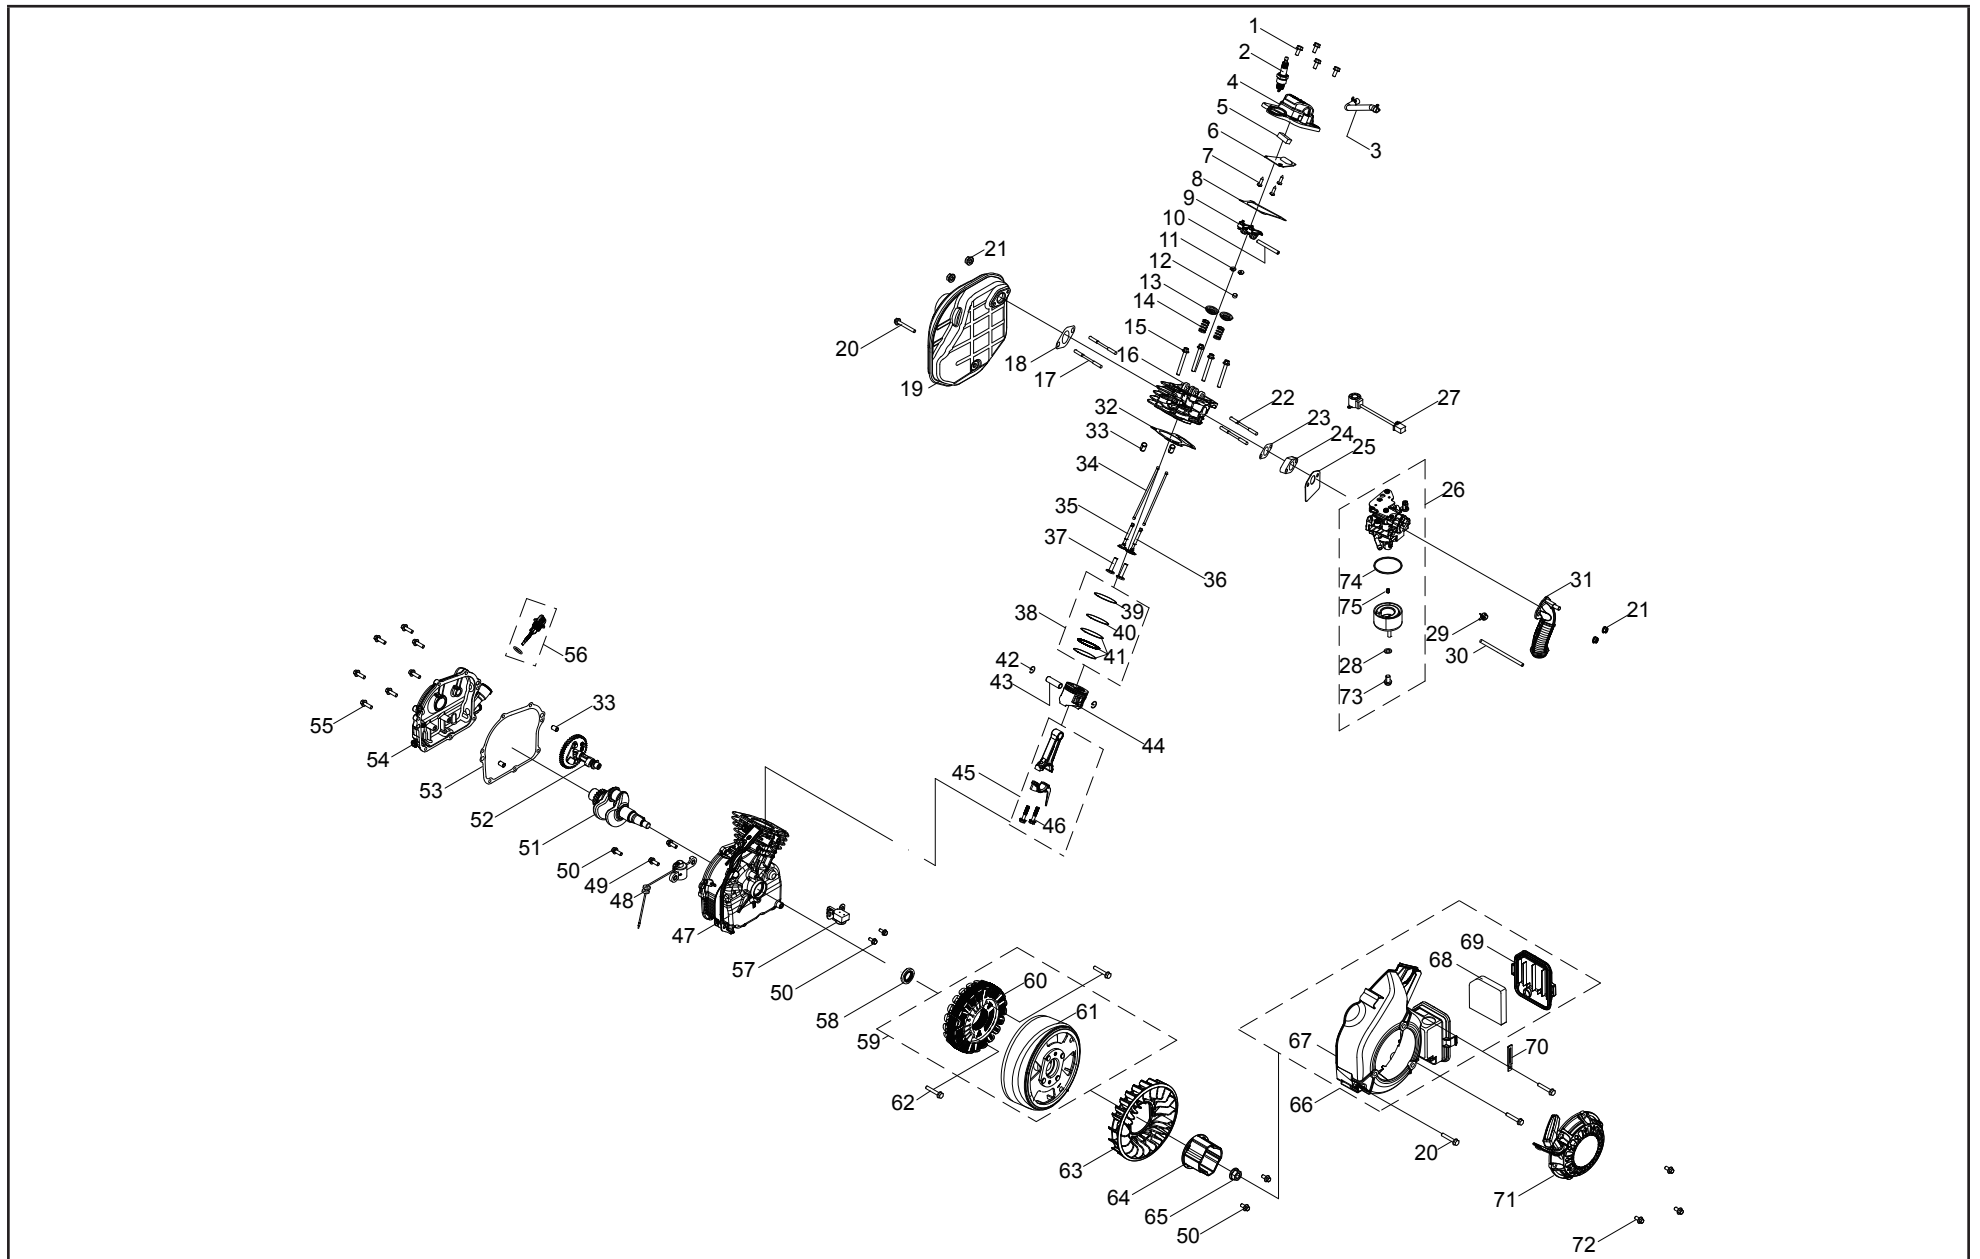

#	Número de parte	Descripción	Ctd.
56	100011000-0001	Tornillo autorroscante ST4.2 x 9.5	1
57	100085794	Conjunto del parachispas	1
58	100072875	Guía de aire frontal	1
59	100072878	Sello de aceite	1
60	100097811	Bobina de arranque	1
61	100093250-0005	Tornillo autorroscante ST4.8 x 20	2
62	100092441-0007	Conjunto del armazón, mango derecho, negro	1
63	100139138	Armazón, mango derecho, negro	1
64	100092444-0005	Placa de mantenimiento de la bujía, negro	1
65	100142057-0001	Panel del armazón, derecho, amarillo	1
66	100142061-0001	Panel de mantenimiento, amarillo	1
67	100146896	Arandela del dial de 1/4 de vuelta	2
68	100146895	Resorte del dial de 1/4 de vuelta	2
69	100146894-0001	Palanca del dial de 1/4 de vuelta	2
70	100142059-0001	Dial giratorio de 1/4	2
71	100090005	Puente del rectificador, capacitante	1
72	100072715	Soporte de vibración	4
73	100088546	Conjunto del armazón, inferior, negro	1
74	100072711	Armazón, inferior, negro	1
75	100072994	Tuerca de paso M6	6
76	100072710	Amortiguador de goma	1
77	100011452-0003	Tuerca M6	4
78	100072712	Base, armazón inferior	4
79	100154370-0002	Conjunto del panel de mantenimiento, amarillo	1
80	100157108-0002	Panel del armazón, derecho, amarillo	1
81	100163194	Cableado	1
82	100011419-0001	Tuerca M5	1
83	100010885-0003	Arandela de resorte Ø5	1
84	100010919-0002	Arandela plana Ø5	1
85	100714558	Bloque de detención de cable	1

#	Número de parte	Descripción	Ctd.
86	100011001-0004	Tornillo autorroscante ST4.2 x 10	1

DIAGRAMA DEL MOTOR