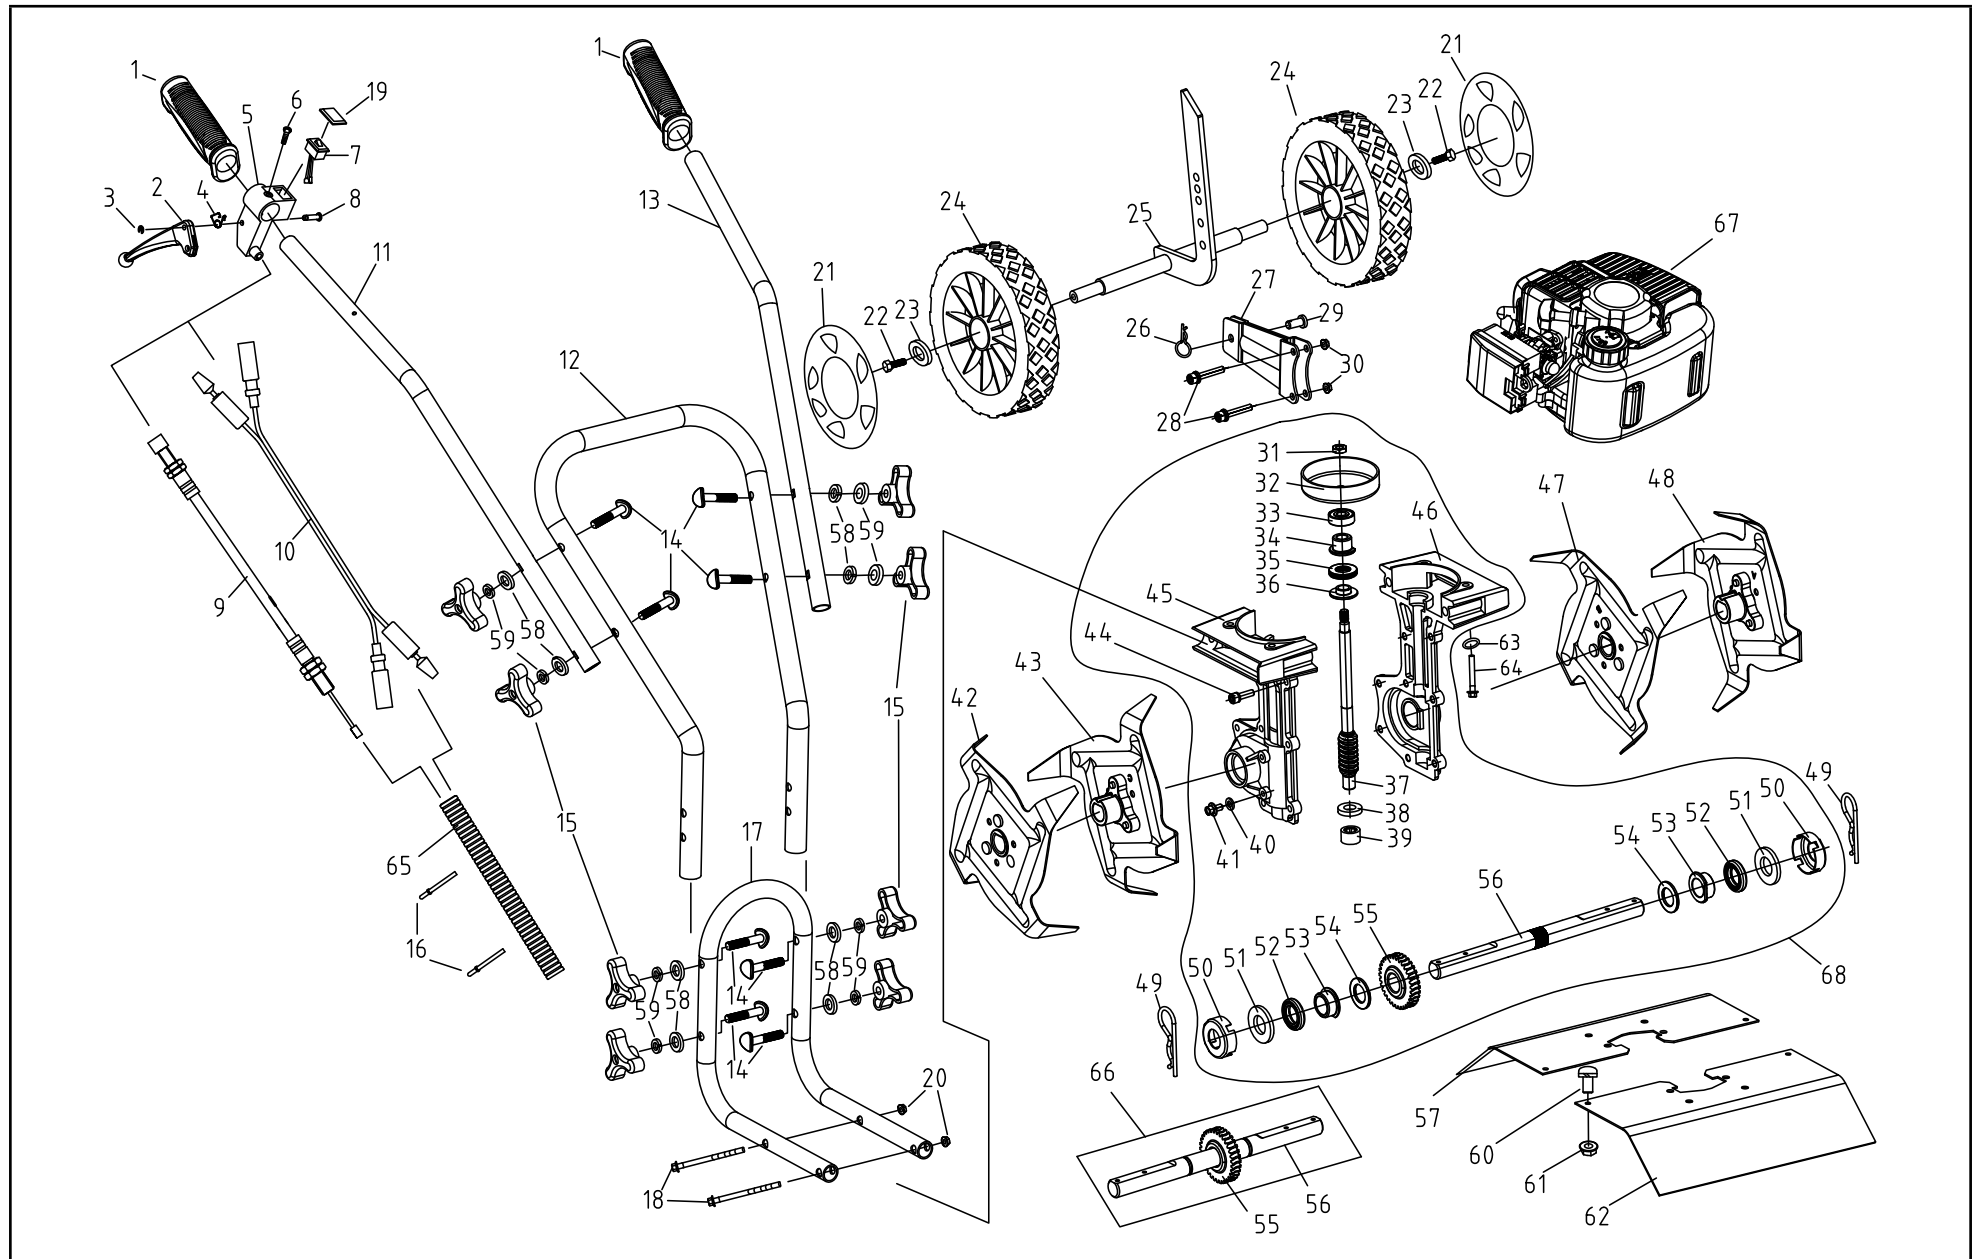

DIAGRAMA DEL CULTIVADOR

LISTA DE PARTES DEL CULTIVADOR

#	Número de parte	Descripción	Ctd.
1	2320091377	Tapa, Manija	2
2	2320091338	Palanca del acelerador	1
3	2320090975	Anillo de seguridad Ø3.5	1
4	2320104231	Resorte torsional	1
5	2320091337	Soporte del acelerador	1
6	2310003906	Tornillo ST4.8 x 19	1
7	2320123806	Asamblea de interruptor	1
8	2320104230	Alfiler	1
9	2320106894	Conjunto de cable del acelerador	1
10	2320090287	Cable conector	1
11	2320090565	Asa derecha	1
12	2320090564	Mango medio	1
13	2320090561	Manija izquierda	1
14	2320090988	Perno de cabeza en curva M8 x 45	8
15	2320091339	Tuerca manija M8	8
16	2310001734	Correa de amarre	5
17	2320090563	Asa inferior	1
18	2310003907	Perno M8 x 150	2
19	2320059838	Cubierta del interruptor	1
20	2310003908	Tuerca de seguridad M8, brida	2
21	2320121537	Taza de la rueda	2
22	2310003909	Perno M6 x 12	2
23	2310003910	Arandela Ø6	2
24	2320090292	Ensamblaje de ruedas	2
25	2320106908	Ensamblaje de eje	1
26	2320090995	Pasador en R Ø3	1
27	2320090568	Asamblea de soporte	1
28	2310004441	Perno M6 x 35	2
29	2320106895	Pasador de horquilla 8 x 18	1
30	2310003920	Tuerca de seguridad M6, brida	2

#	Número de parte	Descripción	Ctd.
31	2310004158	Tuerca M8	1
32	2320106207	Tambor de embrague	1
33	2310003937	Rodamiento de rodillos 629-2RS	1
34	2320088857	Buje de brida, eje de gusano	1
35	2310004438	Rodamiento de empuje de rodillos de aguja	1
36	2320093333	Reductor de empuje del rodamiento	1
37	2320111467	Eje sinfín	1
38	2320098053	Lavadora	1
39	2310004157	Rodamiento de agujas de copa dibujada	1
40	2320055620	Arandela de sellado	2
41	2310004160	Perno M6 x 10	2
42	2320106902	Conjunto de cuchillas D	1
43	2320106901	Asamblea del diente C	1
44	2310004442	Perno M6 x 20	6
45	10304101	Engranaje izquierdo	1
46	10304100	Caja de engranaje derecha	1
47	2320106900	Asamblea del diente B	1
48	2320106898	Conjunto de cuchillas A	1
49	2320106903	Pin de pelo	2
50	2320104924	Tapa contra el polvo	2
51	2320088862	Lavadora de fibra	2
52	2310003849	Sello FB19 x 32 x 6.5	2
53	2320088861	Buje de brida, eje de púas	2
54	2320088860	Lavadora 2	2
55	2320088866	Gusano	1
56	2320103366	Eje del diente	1
57	2320121538	Guardabarros 1, Amarillo	1
58	2310000769	Arandela plana Ø8	8
59	2310003916	Arandela de seguridad Ø8	8
60	2310004876	Perno M5 x 16 GB / T9074.13	2