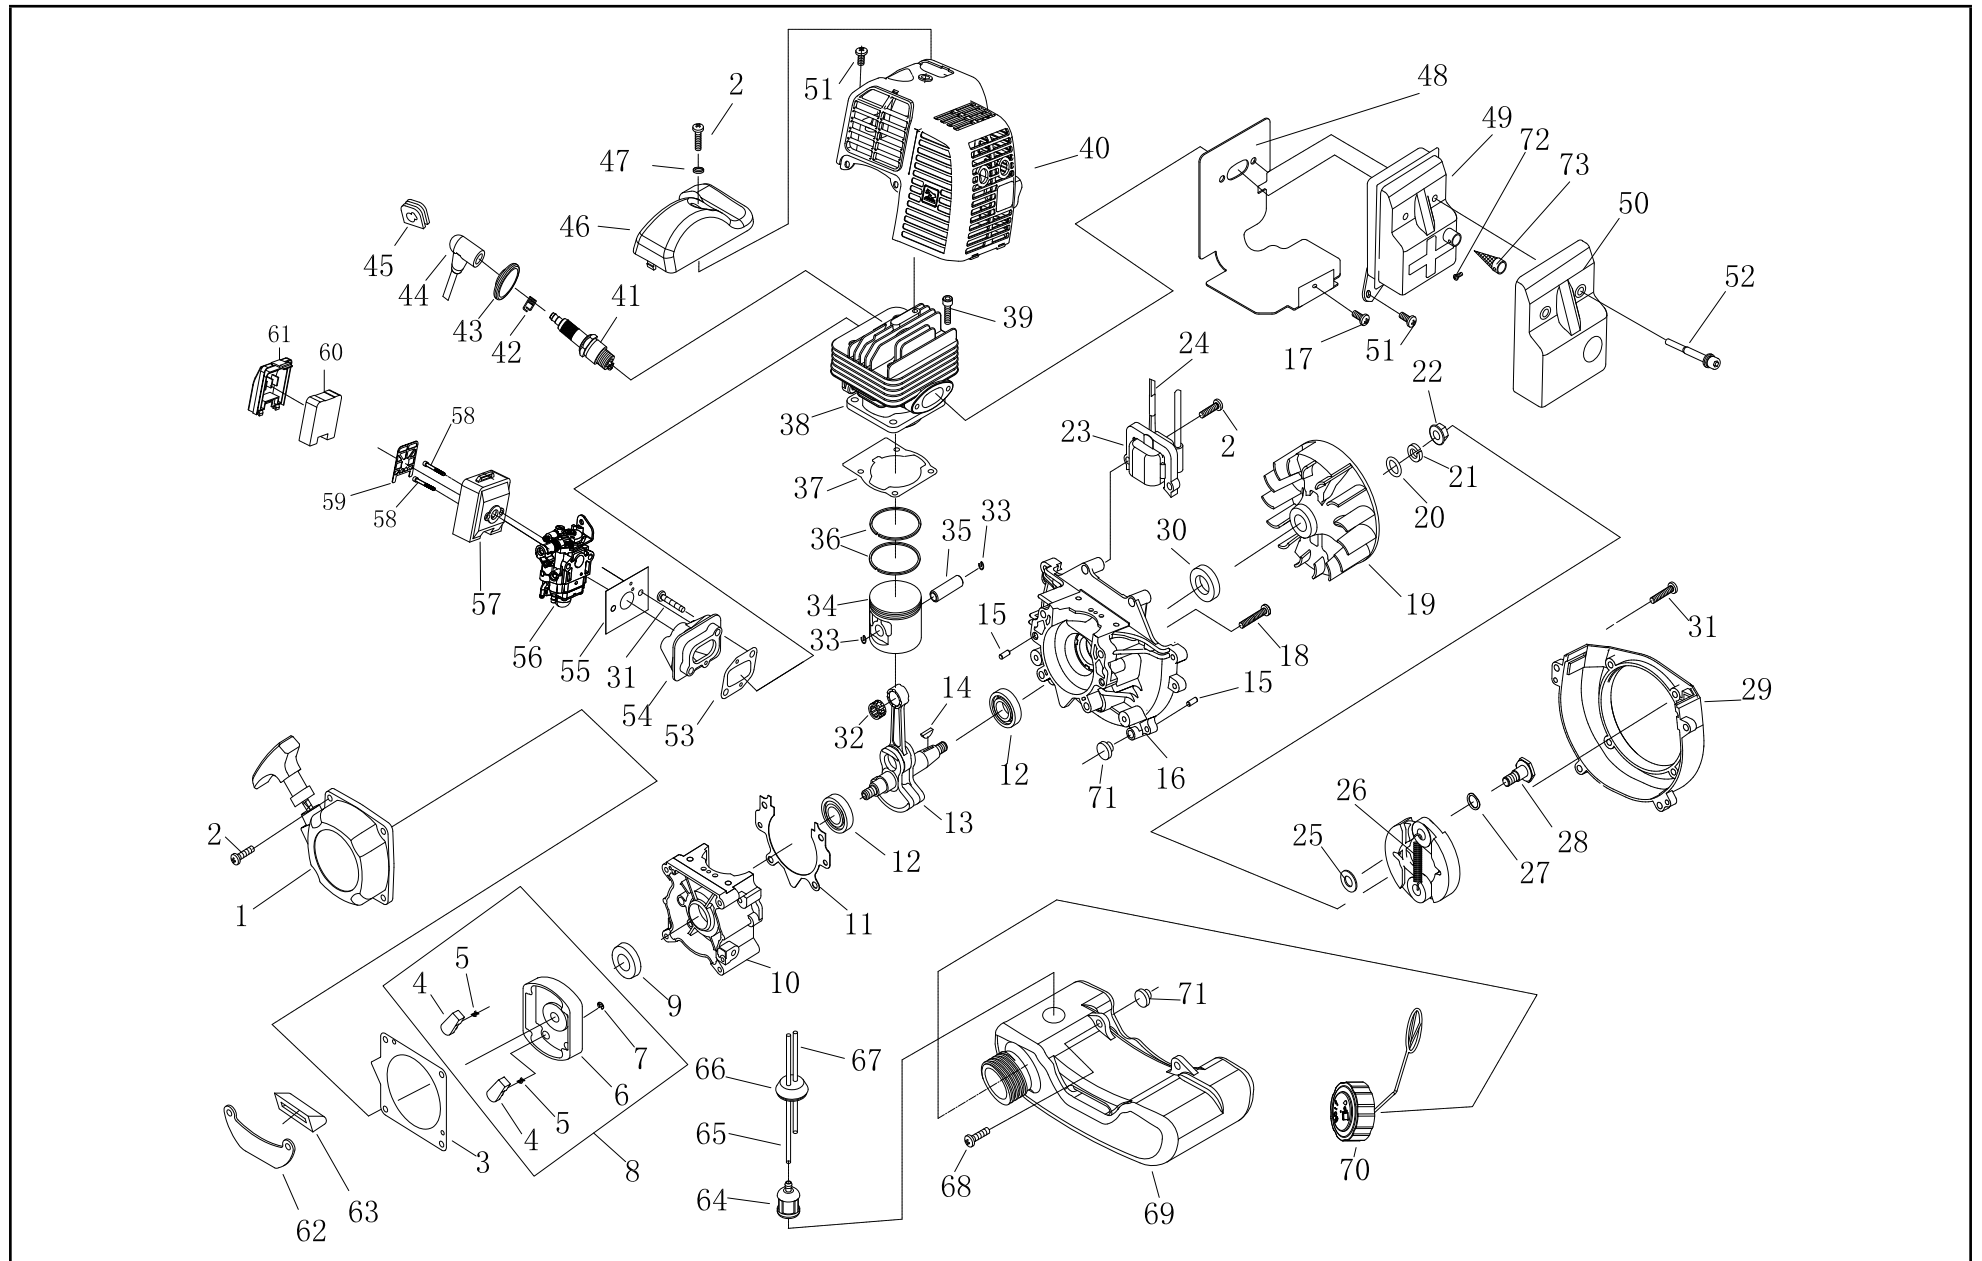

DIAGRAMA DEL MOTOR

LISTA DE PARTES DEL MOTOR

#	Número de parte	Descripción	Ctd.
1	2320106891	Asamblea de arranque	1
2	2310003892	Tornillo M5 x 20	7
3	2320008967	Junta, motor de arranque	1
4	2320034480	Iniciar garra	2
5	2320039918	Comience la primavera	2
6	2320039919	Iniciar carrete	1
7	2310000177	Anillo de detención 4	2
8	2320060040	Iniciar el ensamblaje del carrete	1
9	2320088343	Sello de aceite	1
10	10302749	Cárter, trasero	1
11	2320059733	Junta, cárter	1
12	2310002694	Rodamiento 6202 / P6	2
13	10200889	Conjunto de cigüeñal / biela	1
14	2310000056	Clave 3 x 5 x 13	1
15	2310000935	Pin 4h8 x 10	4
16	10302746	Cárter, delantero	1
17	2310003901	Tornillo M4 x 12	1
18	2310003904	Tornillo M5 x 30	4
19	2320106878	Ventilador, motor	1
20	2310000769	Arandela Ø8	1
21	2310003896	Arandela de seguridad Ø8	1
22	2310003895	Tuerca M8	1
23	2320106879	Componente de bobina de encendido	1
24	2320073280	Componente de cable	1
25	2320008369	Arandela Plana B	2
26	2320065833	Expansor	1
27	2320049788	Arandela de resorte	2
28	2320028659	Perno de tornillo	2
29	10302822	Versión de fan	1
30	2320001284	Sello de aceite	1

#	Número de parte	Descripción	Ctd.
31	2310003893	Tornillo M5 x 25	6
32	2320029199	Cojinete, biela	1
33	2320027110	Anillo de seguridad, pasador de pistón	2
34	2320050831	Pistón	1
35	2320008661	Pasador del pistón	1
36	2320048282	Conjunto de anillo de pistón	2
37	2320050467	Junta, cilindro	1
38	10301805	Cilindro	1
39	2310003898	Tornillo M5 x 20	4
40	2320121536	Conjunto de cubierta de guía	1
41	2320007046	Bujía, L8RTC	1
42	2320007063	Resorte, bujía	1
43	2320106881	Tapa de bujía	1
44	2320106870	Gorra	1
45	2320094566	Enchufe	1
46	2320090288	La cubierta superior	1
47	2320028123	Junta de aislamiento	1
48	2320106496	Junta, silenciador	1
49	2320127219	Asamblea de silenciador	1
50	2320036825	Tapa, silenciador	1
51	2310003894	Tornillo M5 x 12	2
52	2310003888	Tornillo M6 x 60-12.9	2
53	2320008715	Junta, tubo de admisión	1
54	2320056326	Tubo de admisión	1
55	2320008636	Junta, carburador	1
56	2320121674	Asamblea de carburador	1
57	2320106893	Carcasa del filtro de aire	1
58	2310003903	Tornillo M5 x 50	2
59	2320090969	Placa, filtro	1
60	2320086676	Filtrar	1