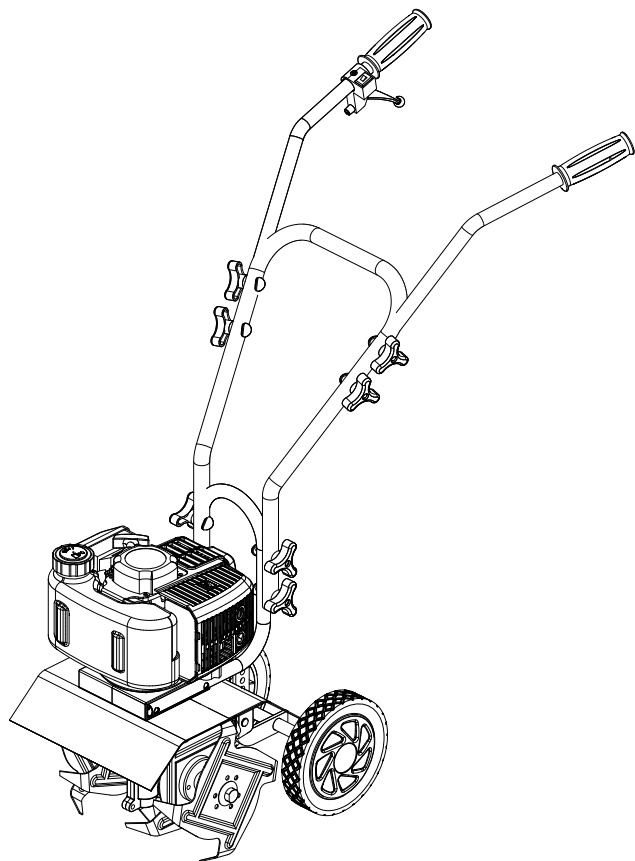

INFORMACIÓN DE PARTES

CULTIVADOR

RANGO DE NÚMERO DE SERIE: TODOS

Para pedir piezas de reemplazo por favor visite:
shop.championpowerequipment.com
o llame al **1-877-338-0999**.