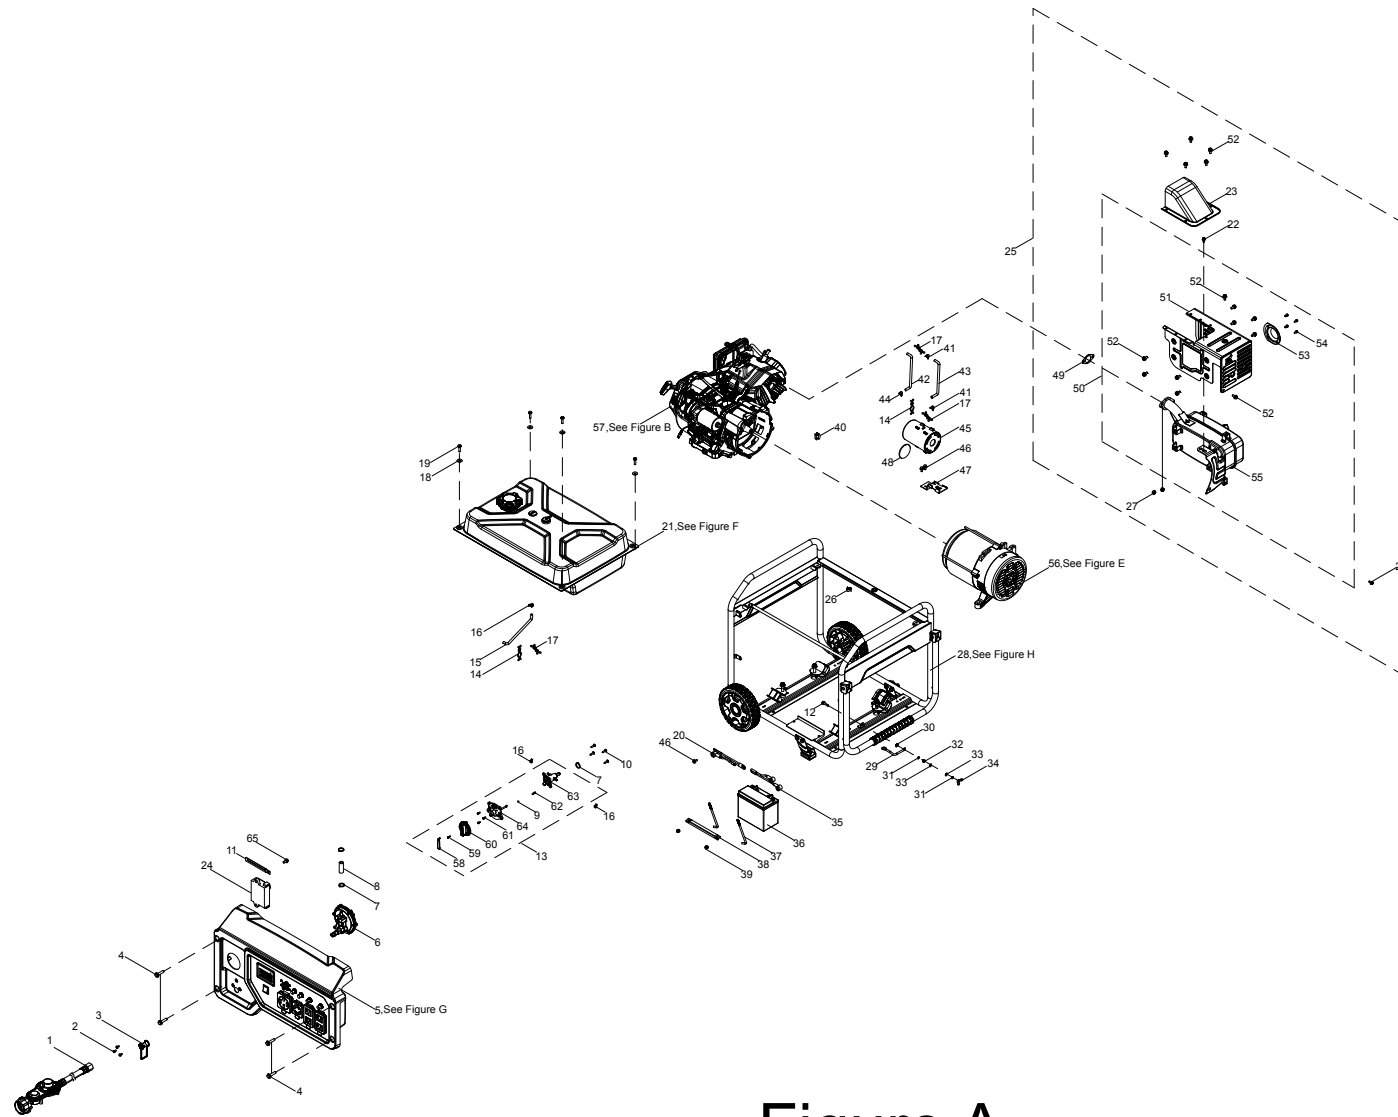

TABLA DE CONTENIDO

Diagrama de partes del generador.....	3
Lista de partes del generador	4
Diagrama de partes del motor.....	6
Lista de partes del motor	7
Diagrama de partes de la culata	9
Lista de partes de la culata	10
Diagrama de partes del carburador.....	11
Lista de partes del carburador	12
Diagrama de partes del alternador.....	13
Lista de partes del alternador	14
Diagrama de partes del tanque de combustible	15
Lista de partes del tanque de combustible.....	16
Diagrama de partes del tablero de control.....	17
Lista de partes del tablero de control	18
Diagrama de partes del ensamblaje de marco.....	19
Lista de partes del ensamblaje de marco	20
Diagrama de cableado.....	21

DIAGRAMA DE PARTES DEL GENERADOR

Figure A

LISTA DE PARTES DEL GENERADOR

#	Número de parte	Descripción	Ctd.
1	100712815-0001	Manguera LPG con regulador, 2m x 3/8" QC	1
2	100713896-0001	Tornillo M5 x 16	3
3	100163911	Cubierta de goma, regulador LPG	1
4	100011264-0002	Perno de brida M6 x 16	4
5	100754852	Conjunto del panel de control, ver la figura G	1
6	100714096	Regulador LPG	1
7	100110283	Abrazadera Ø17	3
8	100712236	Manguera, LPG, regulador a válvula de combustible	1
9	100717043	Bola de acero	1
10	100093250-0002	Tornillo autorroscante ST4.8 x 20	4
11	100062546	Clip de alambre B	1
12	100011269-0003	Perno de brida M6 x 28	1
13	100163344	Conjunto de la válvula de combustible	1
14	100714686	Abrazadera 2	2
15	100747340	Tubo de combustible, Ø4 x Ø10 x 290	1
16	100005138	Abrazadera Ø9.5 x 8	3
17	100000658	Abrazadera	3
18	100010439-0001	Arandela Ø6.5 x 2 x Ø25	4
19	100011268-0002	Perno de brida M6 x 25	4
20	100712240	Mazo de cables CC, motor	1
21	100734658	Conjunto de tanque de combustible, ver la figura F	1
22	100011311-0005	Perno de brida M8 x 16	2
23	100163910-0001	Guía de aire, silenciador	1
24	5.1830.022	Módulo de cierre de CO	1
25	100733016	Conjunto del silenciador	1
26	100000667	Abrazadera Ø8 x 8	1
27	100011422-0004	Tuerca de brida M8	2
28	100728060	Conjunto de bastidor, ver la figura H	1