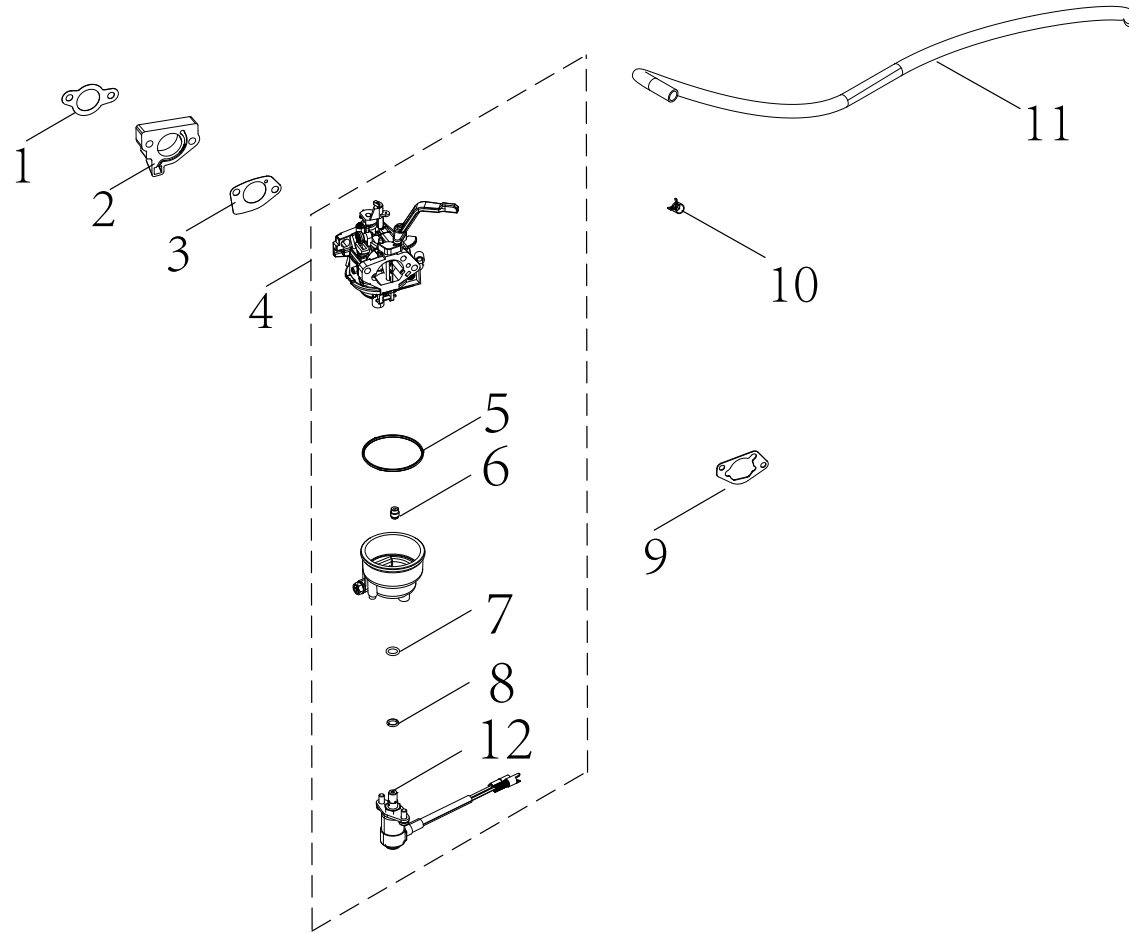

DIAGRAMA DE PARTES DE LA CULATA

Figure C

LISTA DE PARTES DE LA CULATA

#	Número de parte	Descripción	Ctd.
1	100149155	Conjunto del balancín	2
2	100748373	Placa guía, varilla de empuje	1
3	100004589	Retén, válvula	2
4	100004576	Collar de válvula	4
5	100004516	Asiento del resorte de válvula, superior	2
6	100067633	Resorte, válvula	2
7	100004602	Sello de aceite, válvula de admisión	1
8	100004575	Asiento del resorte de válvula, inferior	2
9	100010389	Perno prisionero M8 x 35	2
10	100009378	Bujía F6RTC	1
11	100719490	Válvula de escape	1
12	100715291	Culata	1
13	100010364	Perno de espárrago M6-8 x 104	2
14	100719491	Válvula de admisión	1
15	100150209	Junta, culata	1

DIAGRAMA DE PARTES DEL CARBURADOR

Figure D

LISTA DE PARTES DEL CARBURADOR

#	Número de parte	Descripción	Ctd.
1	100076230	Junta, aislador	1
2	100005618	Aislador, carburador	1
3	100076228	Junta, carburador	1
4	100755012	Conjunto del carburador	1
5	100005720	Junta tórica del depósito de combustible	1
6	100071140	Surtidor principal, estándar (108)	1
	100125808	Altitud del surtidor principal 1000-3000 m (106)	/
7	100130186	Junta tórica, base de la válvula solenoide	1
8	100130185	Junta tórica, válvula solenoide	1
9	100076229	Junta, base del filtro de aire	1
10	100005138	Abrazadera Ø9.5 x 8	1
11	100747342	Tubo de combustible, Ø4 x Ø10 x 465	1
12	100718072	Válvula solenoide	1