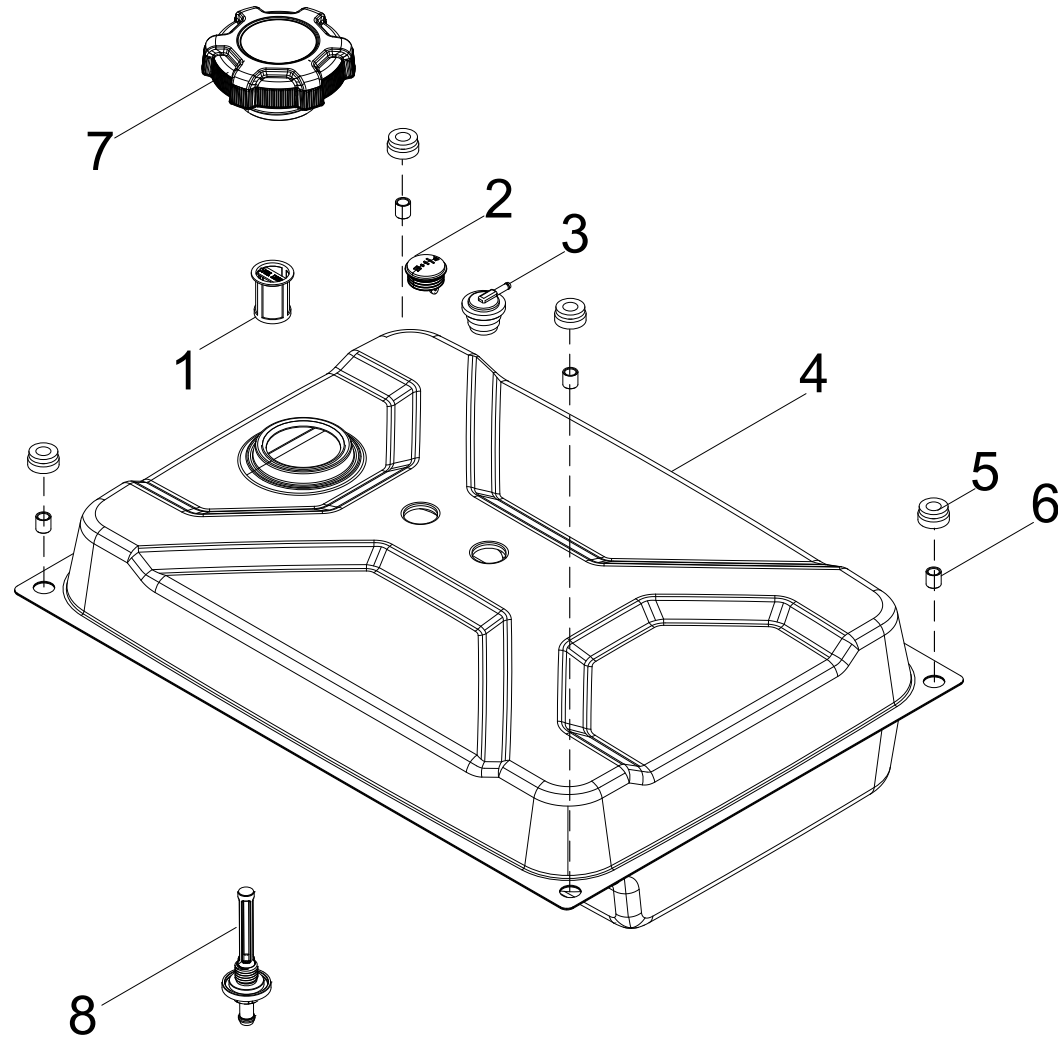

DIAGRAMA DE PARTES DEL TANQUE DE COMBUSTIBLE

Figure F

LISTA DE PARTES DEL TANQUE DE COMBUSTIBLE

#	Número de parte	Descripción	Ctd.
1	100098838	Conjunto de filtro de combustible	1
2	100714393	Medidor de combustible	1
3	100008968	Válvula de inversión	1
4	100714399-0001	Tanque de combustible, 29,1 l, amarillo	1
5	100032369	Montaje de vibraciones, tanque de combustible	4
6	100021118	Buje, Ø12 x Ø9 x 13	4
7	100142004	Tapa del tanque de combustible	1
8	100714546	Racor del tanque de combustible	1

DIAGRAMA DE PARTES DEL TABLERO DE CONTROL

Figure G

LISTA DE PARTES DEL TABLERO DE CONTROL

#	Número de parte	Descripción	Ctd.
1	100160006	Carcasa del panel de control	1
2	100726127	Panel de control	1
3	100716952	Medidor Intelligauge, INT1BOF	1
4	100714233	Interruptor, rojo, motor	1
5	100087040	Receptáculo 14-50R	1
6	100020021	Receptáculo L14-30R	1
7	100052461-0001	Receptáculo 5-20R, GFCI dúplex	2
8	100120180	Cubierta del disyuntor	4
9	100731570	Cubierta del receptáculo, 14-50R	1
10	100731571	Cubierta del receptáculo, L14-30R	1
11	100731574	Cubierta del receptáculo, 5-20R, dúplex	2
12	100713001	Módulo del controlador, válvula solenoide	1
13	100724627	Cargador	1
14	100728387	Módulo OVF	1
15	100726114	Disyuntor 38 A, selector de polo	1
16	100019751	Disyuntor 30 A, pulsador	2
17	100019754	Disyuntor 20 A, pulsador	2
18	100758990	Conjunto del mazo de cables	1
19	100031552	Junta tórica	4