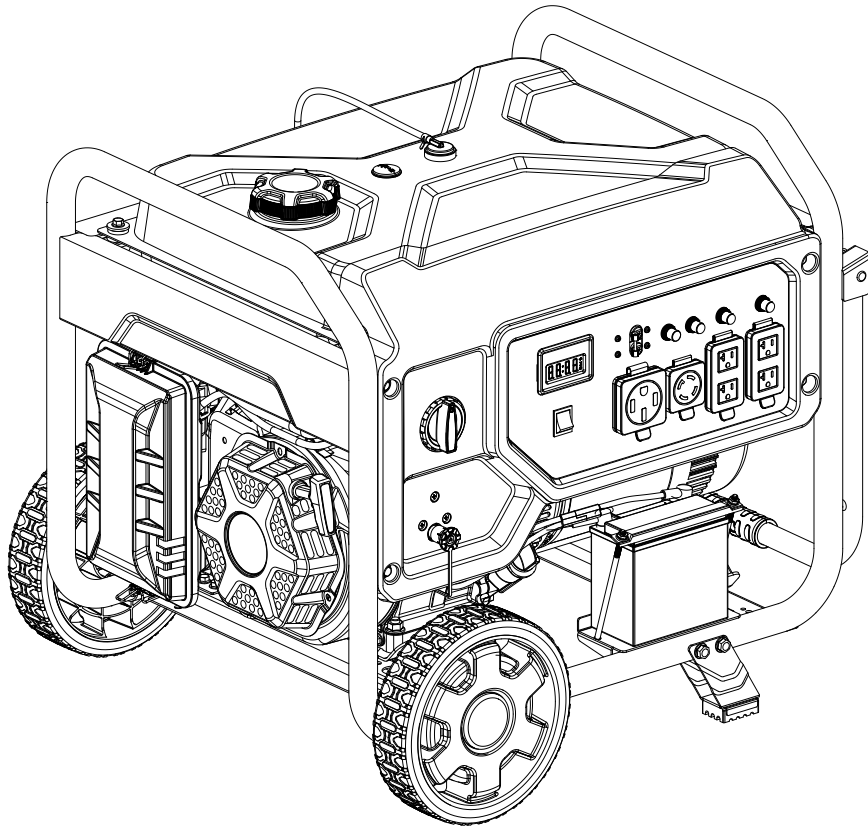

Champion Power Equipment, Inc., Santa Fe Springs, CA EE.UU.

MODELO #201194

INFORMACIÓN DE PARTES

GENERADOR PORTÁTIL DE COMBUSTIBLE DUAL DE 9200W

RANGO DE NÚMERO DE SERIE: TODOS

Para pedir piezas de reemplazo por favor visite:
shop.championpowerequipment.com
o llame al **1-877-338-0999**.

DIAGRAMA DE PARTES DEL GENERADOR

Figure A

LISTA DE PARTES DEL GENERADOR

#	Número de parte	Descripción	Ctd.
1	100712815-0001	Manguera LPG con regulador, 2m x 3/8" QC	1
2	100713896-0001	Tornillo M5 x 16	3
3	100163911	Cubierta de goma, regulador LPG	1
4	100011264-0002	Perno de brida M6 x 16	4
5	100754852	Conjunto del panel de control, ver la figura G	1
6	100714096	Regulador LPG	1
7	100110283	Abrazadera Ø17	3
8	100712236	Manguera, LPG, regulador a válvula de combustible	1
9	100717043	Bola de acero	1
10	100093250-0002	Tornillo autorroscante ST4.8 x 20	4
11	100062546	Clip de alambre B	1
12	100011269-0003	Perno de brida M6 x 28	1
13	100163344	Conjunto de la válvula de combustible	1
14	100714686	Abrazadera 2	2
15	100747340	Tubo de combustible, Ø4 x Ø10 x 290	1
16	100005138	Abrazadera Ø9.5 x 8	3
17	100000658	Abrazadera	3
18	100010439-0001	Arandela Ø6.5 x 2 x Ø25	4
19	100011268-0002	Perno de brida M6 x 25	4
20	100712240	Mazo de cables CC, motor	1
21	100734658	Conjunto de tanque de combustible, ver la figura F	1
22	100011311-0005	Perno de brida M8 x 16	2
23	100163910-0001	Guía de aire, silenciador	1
24	5.1830.022	Módulo de cierre de CO	1
25	100733016	Conjunto del silenciador	1
26	100000667	Abrazadera Ø8 x 8	1
27	100011422-0004	Tuerca de brida M8	2
28	100728060	Conjunto de bastidor, ver la figura H	1

#	Número de parte	Descripción	Ctd.
59	100031845-0002	Tornillo M4 x 12	1
60	35643-YJP0111-Q2A0	Dial del combustible	1
61	100749867-0001	Tornillo M4 x 12, GB9074.4	3
62	100717046	Resorte del dial de combustible	1
63	100718049	Válvula de combustible	1
64	100750430	Asiento de montaje, dial del combustible	1
65	100011247-0004	Perno de brida M5 x 8	1