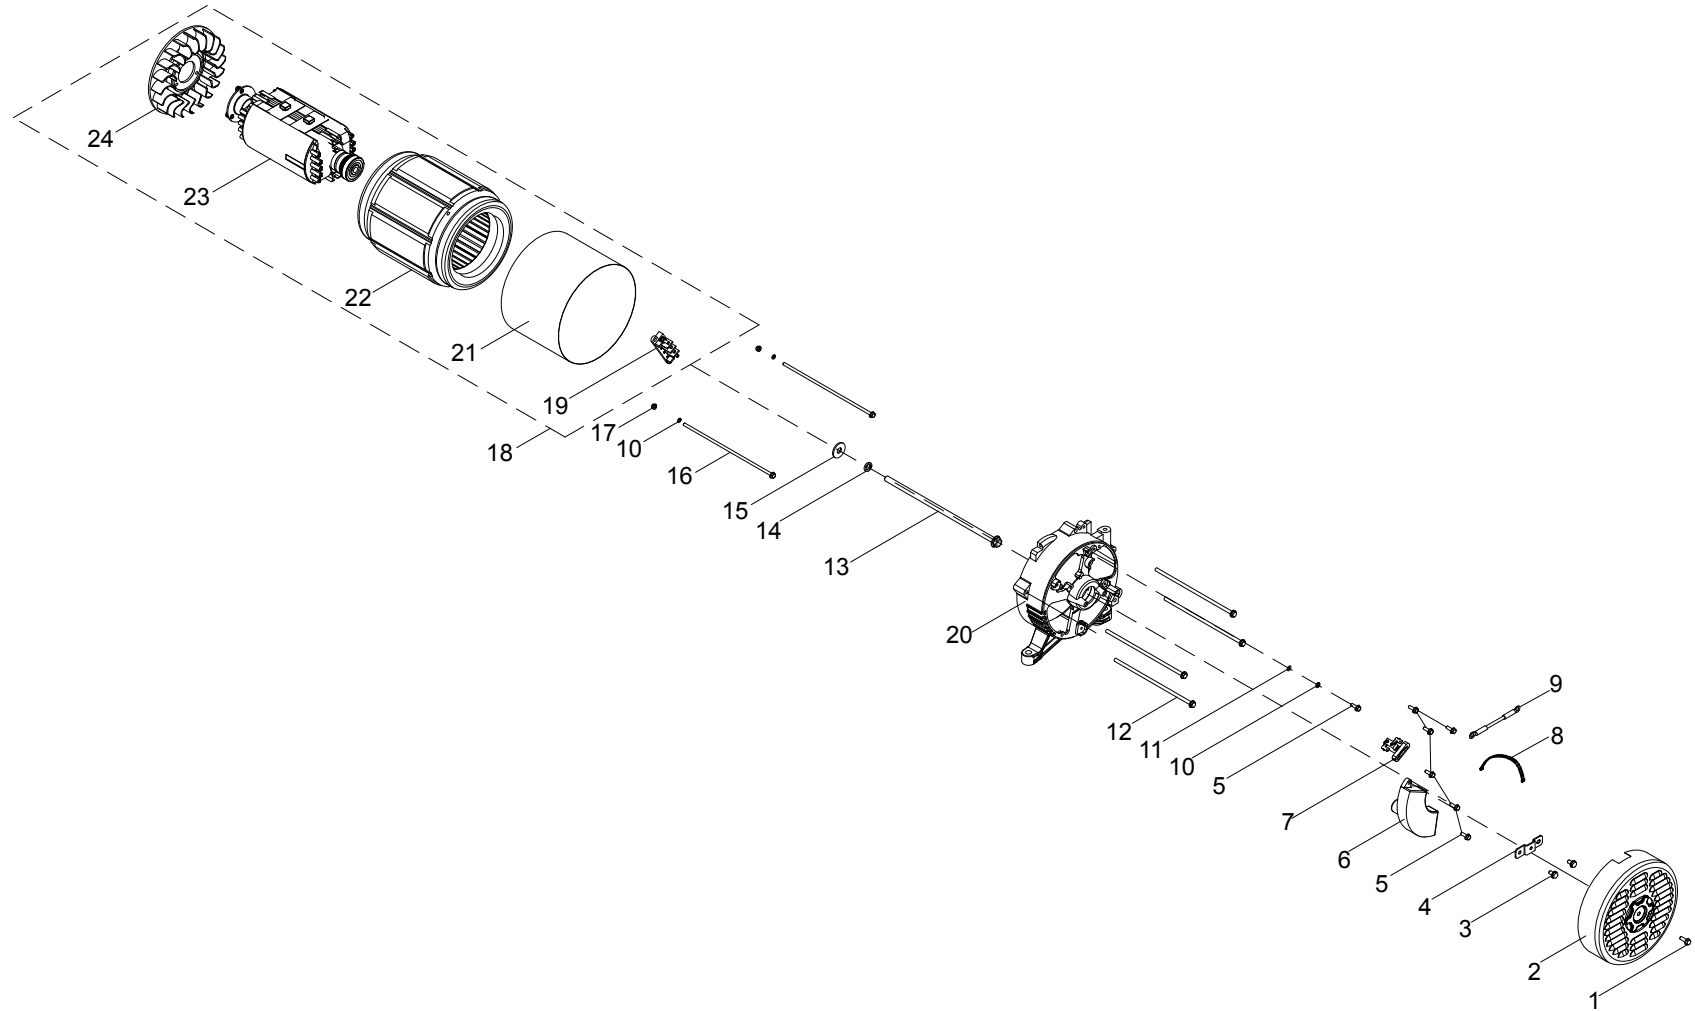

DIAGRAMA DE PARTES DE LA CULATA

Figure C

LISTA DE PARTES DE LA CULATA

#	Número de parte	Descripción	Ctd.
1	100149155	Conjunto del balancín	2
2	100748373	Placa guía, varilla de empuje	1
3	100004589	Retén, válvula	2
4	100004576	Collar de válvula	4
5	100004516	Asiento del resorte de válvula, superior	2
6	100067633	Resorte, válvula	2
7	100004602	Sello de aceite, válvula de admisión	1
8	100004575	Asiento del resorte de válvula, inferior	2
9	100010389	Perno prisionero M8 x 35	2
10	100009378	Bujía F6RTC	1
11	100719490	Válvula de escape	1
12	100715291	Culata	1
13	100010364	Perno de espárrago M6-8 x 104	2
14	100719491	Válvula de admisión	1
15	100150209	Junta, culata	1

DIAGRAMA DE PARTES DEL ALTERNADOR

Figure E

LISTA DE PARTES DEL ALTERNADOR

#	Número de parte	Descripción	Ctd.
1	100011570-0007	Perno de brida grande M6 x 12	1
2	100018662-0001	Cubierta del extremo del generador, amarilla	1
3	100011250-0002	Perno de brida M5 x 14	2
4	100020167	Soporte, cubierta del extremo	1
5	100011252-0001	Perno de brida M5 x 18	7
6	100749191	Regulador de voltaje (AVR)	1
7	100018595	Conjunto de escobillas de carbono	1
8	100000563	Amarres de cable, L=85 mm	1
9	100746230	Cable de tierra 1	1
10	100010885-0004	Arandela de resorte Ø5	3
11	100010919-0002	Arandela plana Ø5	1
12	100011305-0001	Perno de brida M6 x 200	4
13	100011400-0001	Perno de brida M10 x 1,25 x 285	1
14	100010888-0002	Arandela de resorte Ø10	1
15	100010905-0001	Arandela Ø10	1
16	100011414-0001	Perno de brida M5 x 229	2
17	100011419-0001	Tuerca de brida M5	2
18	100754858	Conjunto del alternador, Al, Ø204 x 160 mm	1
19	100018701	Bloque de terminales	1
20	100725617	Carcasa	1
21	100758479	Cubierta del estator, 152.5 mm	1
22	100758474	Conjunto del estator, Al, Ø204 x 160 mm	1
23	100758475	Conjunto del rotor, Al, Ø119 x 160 mm	1
24	100007025	Ventilador de enfriamiento	1