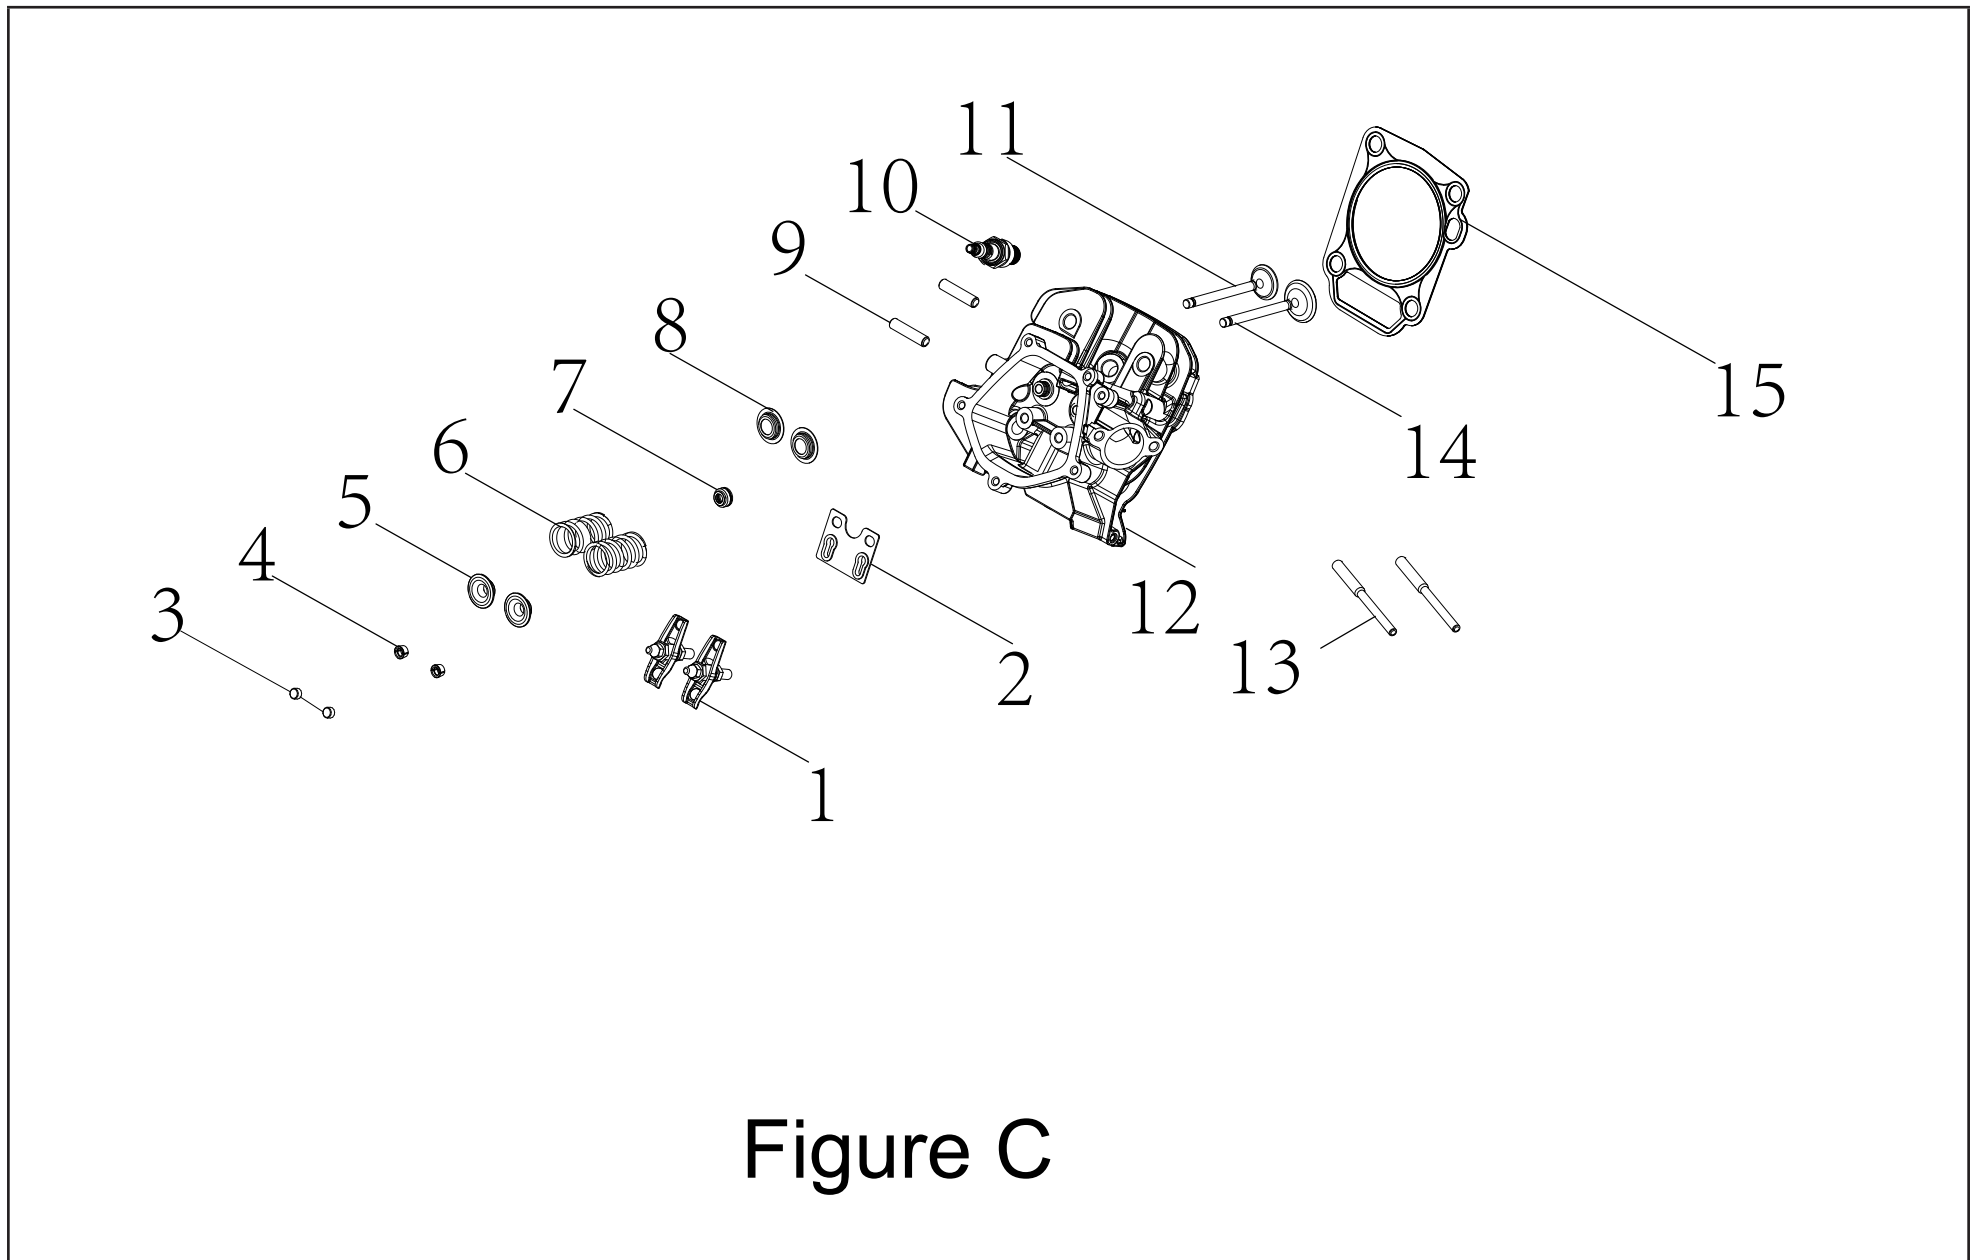

#	Número de parte	Descripción	Ctd.
61	100010789	Rodamiento TM6207E - P64	1
62	100746648	Junta, cubierta del cárter	1
63	100010549	Pasador de espiga Ø8 x 12	2
64	100712041	Cubierta, cárter	1
65	100011323-0001	Perno de brida M8 x 38	9
66	100017653	Sello de aceite Ø35 x Ø52 x 7, grano espiral	1
67	100004129-0008	Conjunto de la varilla de medición del aceite	1
68	100008305	Engranaje, regulador	1
69	100010742	Rodamiento TM6202 - P63	2
70	100150211	Eje de equilibrio	1
71	100011320-0002	Perno de brida M8 x 35	2
72	100713757	Arranque	1
73	100715161	Guía de aire, ventilador del motor	1
74	100011261-0004	Perno de brida M6 x 12, GB5789	8
75	100717724	Resorte, regulador	1
76	100007927	Resorte, retorno de aceleración	1
77	100090516	Varilla, regulador	1
78	100090515	Brazo, regulador	1
79	100007989	Pasador hendido, eje del regulador	1
80	100017631	Sello de aceite Ø8 x Ø14 x 4	1
81	100010518-0001	Arandela Ø8 x 0.8 x Ø20	1
82	100007980	Eje del regulador	1
83	100758315-0001	Envoltura de la manguera de combustible	1
84	100090559	Abrazadera	1

DIAGRAMA DE PARTES DE LA CULATA

Figure C

LISTA DE PARTES DE LA CULATA

#	Número de parte	Descripción	Ctd.
1	100149155	Conjunto del balancín	2
2	100748373	Placa guía, varilla de empuje	1
3	100004589	Retén, válvula	2
4	100004576	Collar de válvula	4
5	100004516	Asiento del resorte de válvula, superior	2
6	100067633	Resorte, válvula	2
7	100004602	Sello de aceite, válvula de admisión	1
8	100004575	Asiento del resorte de válvula, inferior	2
9	100010389	Perno prisionero M8 x 35	2
10	100009378	Bujía F6RTC	1
11	100719490	Válvula de escape	1
12	100715291	Culata	1
13	100010364	Perno de espárrago M6-8 x 104	2
14	100719491	Válvula de admisión	1
15	100150209	Junta, culata	1