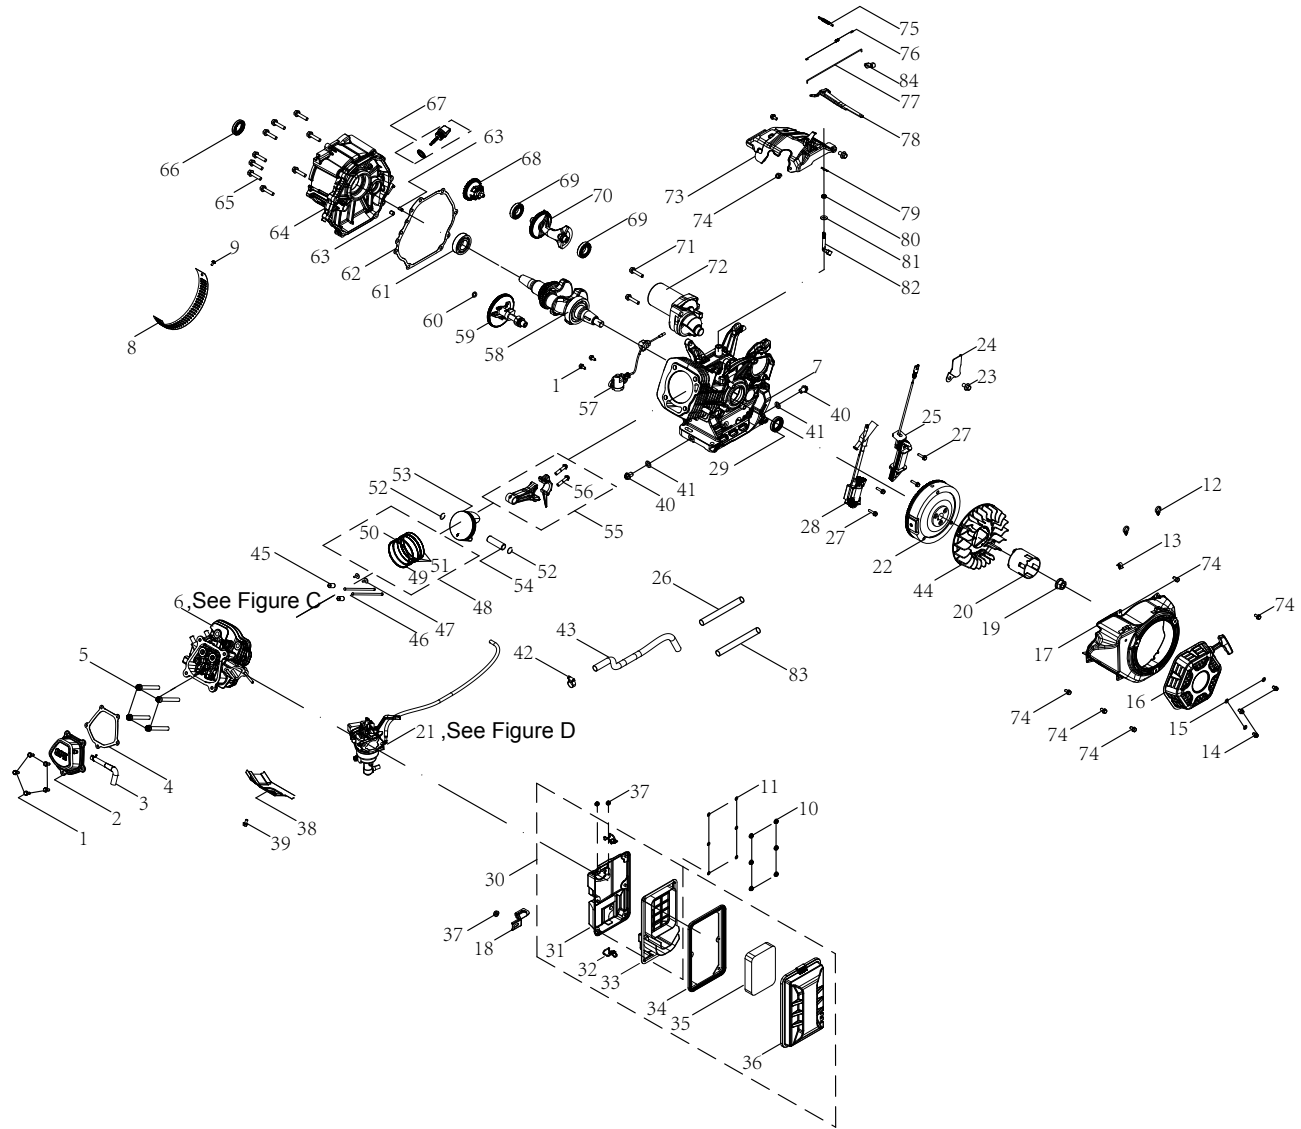

DIAGRAMA DE PARTES DEL MOTOR

Figure B

LISTA DE PARTES DEL MOTOR

#	Número de parte	Descripción	Ctd.
1	100011264-0003	Perno de brida M6 x 16, GB5789	7
2	100002337	Cubierta de la culata	1
3	100715570	Tubo de respiradero	1
4	100055922	Junta, cubierta de la culata	1
5	100002470	Perno de brida M10 x 1,25 x 87	4
6	100727937	Conjunto de culata, ver la figura C	1
7	100711174-0001	Cárter	1
8	100141250	Deflector de aire	1
9	100011248-0003	Perno de brida M5 x 10	1
10	100011451-0003	Tuerca de brida M5	6
11	100010430	Arandela Ø6 x 1 x Ø12	6
12	100060808	Abrazadera	2
13	100000667	Abrazadera Ø8 x 8	1
14	100011565-0002	Perno de brida M6 x 10, GB16674.1	3
15	100010920-0001	Arandela Ø6	3
16	100715836-0001	Arranque retráctil, negro	1
17	100716802-0001	Cubierta del ventilador	1
18	100021032	Soporte, soporte del filtro de aire	1
19	100011460-0001	Tuerca de brida M16 x 1,5	1
20	100007562	Polea, arranque	1
21	100758972	Conjunto del carburador, ver la figura D	1
22	100097517	Volante	1
23	100011213-0001	Perno de brida M6 x 8	1
24	100009463	Placa de presión	1
25	100009405	Bobina de encendido	1
26	100713891	Camisa, manguera de combustible, Ø20 x 150	1
27	100011269-0003	Perno M6 x 28	4
28	100086278	Módulo de encendido	1
29	100017649	Sello de aceite Ø35 x Ø52 x 7	1
30	100712978	Conjunto del filtro de aire	1

DIAGRAMA DE PARTES DE LA CULATA

Figure C

LISTA DE PARTES DE LA CULATA

#	Número de parte	Descripción	Ctd.
1	100149155	Conjunto del balancín	2
2	100748373	Placa guía, varilla de empuje	1
3	100004589	Retén, válvula	2
4	100004576	Collar de válvula	4
5	100004516	Asiento del resorte de válvula, superior	2
6	100067633	Resorte, válvula	2
7	100004602	Sello de aceite, válvula de admisión	1
8	100004575	Asiento del resorte de válvula, inferior	2
9	100010389	Perno prisionero M8 x 35	2
10	100009378	Bujía F6RTC	1
11	100719490	Válvula de escape	1
12	100715291	Culata	1
13	100010364	Perno de espárrago M6-8 x 104	2
14	100719491	Válvula de admisión	1
15	100150209	Junta, culata	1