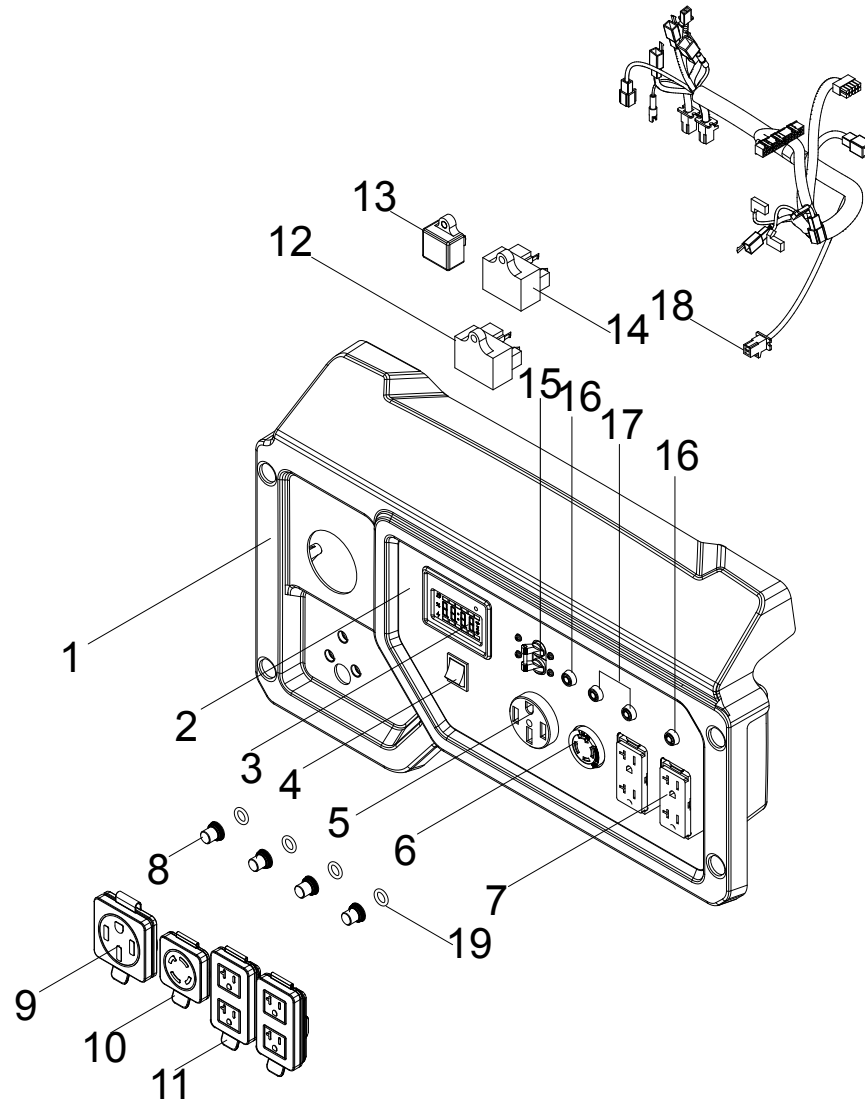

DIAGRAMA DE PARTES DEL TANQUE DE COMBUSTIBLE

Figure F

LISTA DE PARTES DEL TANQUE DE COMBUSTIBLE

#	Número de parte	Descripción	Ctd.
1	100098838	Conjunto de filtro de combustible	1
2	100714393	Medidor de combustible	1
3	100008968	Válvula de inversión	1
4	100714399-0001	Tanque de combustible, 29,1 l, amarillo	1
5	100032369	Montaje de vibraciones, tanque de combustible	4
6	100021118	Buje, Ø12 x Ø9 x 13	4
7	100142004	Tapa del tanque de combustible	1
8	100714546	Racor del tanque de combustible	1

DIAGRAMA DE PARTES DEL TABLERO DE CONTROL

Figure G

LISTA DE PARTES DEL TABLERO DE CONTROL

#	Número de parte	Descripción	Ctd.
1	100160006	Carcasa del panel de control	1
2	100726127	Panel de control	1
3	100716952	Medidor Intelligauge, INT1BOF	1
4	100714233	Interruptor, rojo, motor	1
5	100087040	Receptáculo 14-50R	1
6	100020021	Receptáculo L14-30R	1
7	100052461-0001	Receptáculo 5-20R, GFCI dúplex	2
8	100120180	Cubierta del disyuntor	4
9	100731570	Cubierta del receptáculo, 14-50R	1
10	100731571	Cubierta del receptáculo, L14-30R	1
11	100731574	Cubierta del receptáculo, 5-20R, dúplex	2
12	100713001	Módulo del controlador, válvula solenoide	1
13	100724627	Cargador	1
14	100728387	Módulo OVF	1
15	100726114	Disyuntor 38 A, selector de polo	1
16	100019751	Disyuntor 30 A, pulsador	2
17	100019754	Disyuntor 20 A, pulsador	2
18	100758990	Conjunto del mazo de cables	1
19	100031552	Junta tórica	4