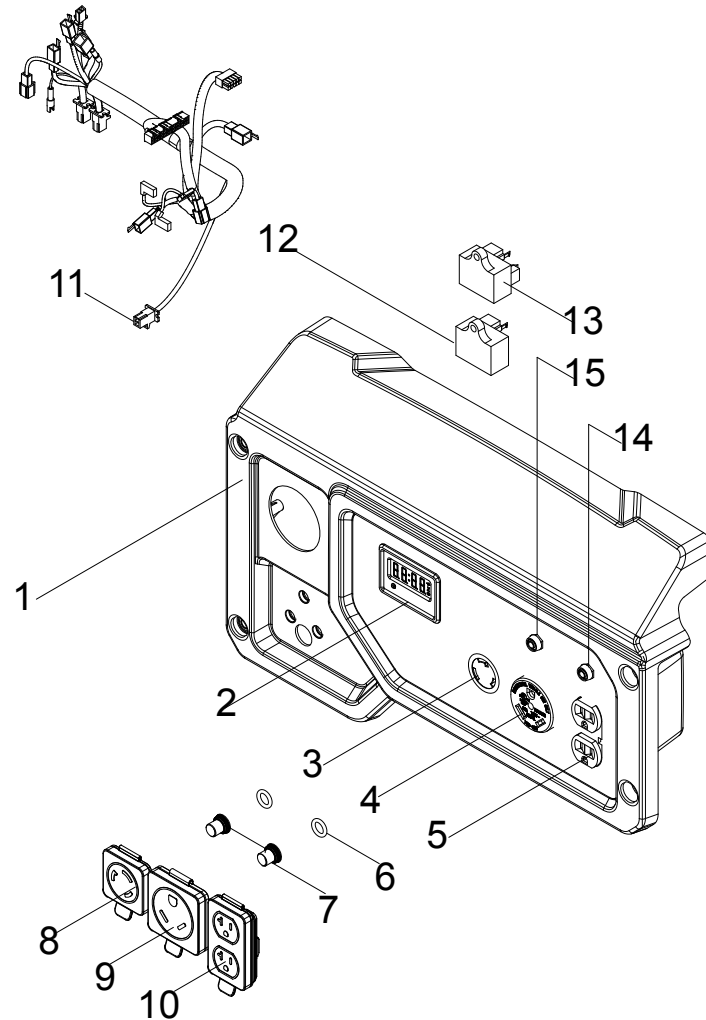

SCHÉMA DE PIÈCES DEL RÉSERVOIR DE CARBURANT

Figure F

LISTE DE PIÈCES DEL RÉSERVOIR DE CARBURANT

No	No de pièce	Description	Qté
1	100098838	Assemblage du filtre de carburant	1
2	100726883	Jauge de carburant	1
3	100720340	Robinet d'inversion	1
4	100724734-0001	Réservoir de carburant, 17,7 L, jaune	1
5	100032369	Support antivibrations, réservoir de carburant	4
6	100021118	Bague, Ø12 x Ø9 x 13	4
7	100142004	Capuchon du réservoir de carburant	1
8	100714546	Mamelon de réservoir de carburant	1

SCHÉMA DE PIÈCES DEL PANNEAU DE COMMANDE

Figure G

LISTE DE PIÈCES DEL PANNEAU DE COMMANDE

No	No de pièce	Description	Qté
1	100724732-0002	Logement du panneau de commande	1
2	100727009	Intelligauge	1
3	100020012	Prise L5-30R	1
4	100020008	Prise TT-30R	1
5	100020029	Prise 5-20R, double	1
6	100031552	Joint torique	2
7	100120180	Couvercle du disjoncteur	2
8	100731573	Cache-prise, L5-30R	1
9	100731572	Cache-prise, TT-30R	1
10	100731575	Cache-prise, 5-20R, double	1
11	100765778	Ensemble de faisceau de câblage	1
12	100721216	Contrôleur Moudle, électrovanne	1
13	100728387	Module OVF	1
14	100019754	Coupe-circuit 20 A, bouton-poussoir	1
15	100019751	Coupe-circuit 30 A, bouton-poussoir	1