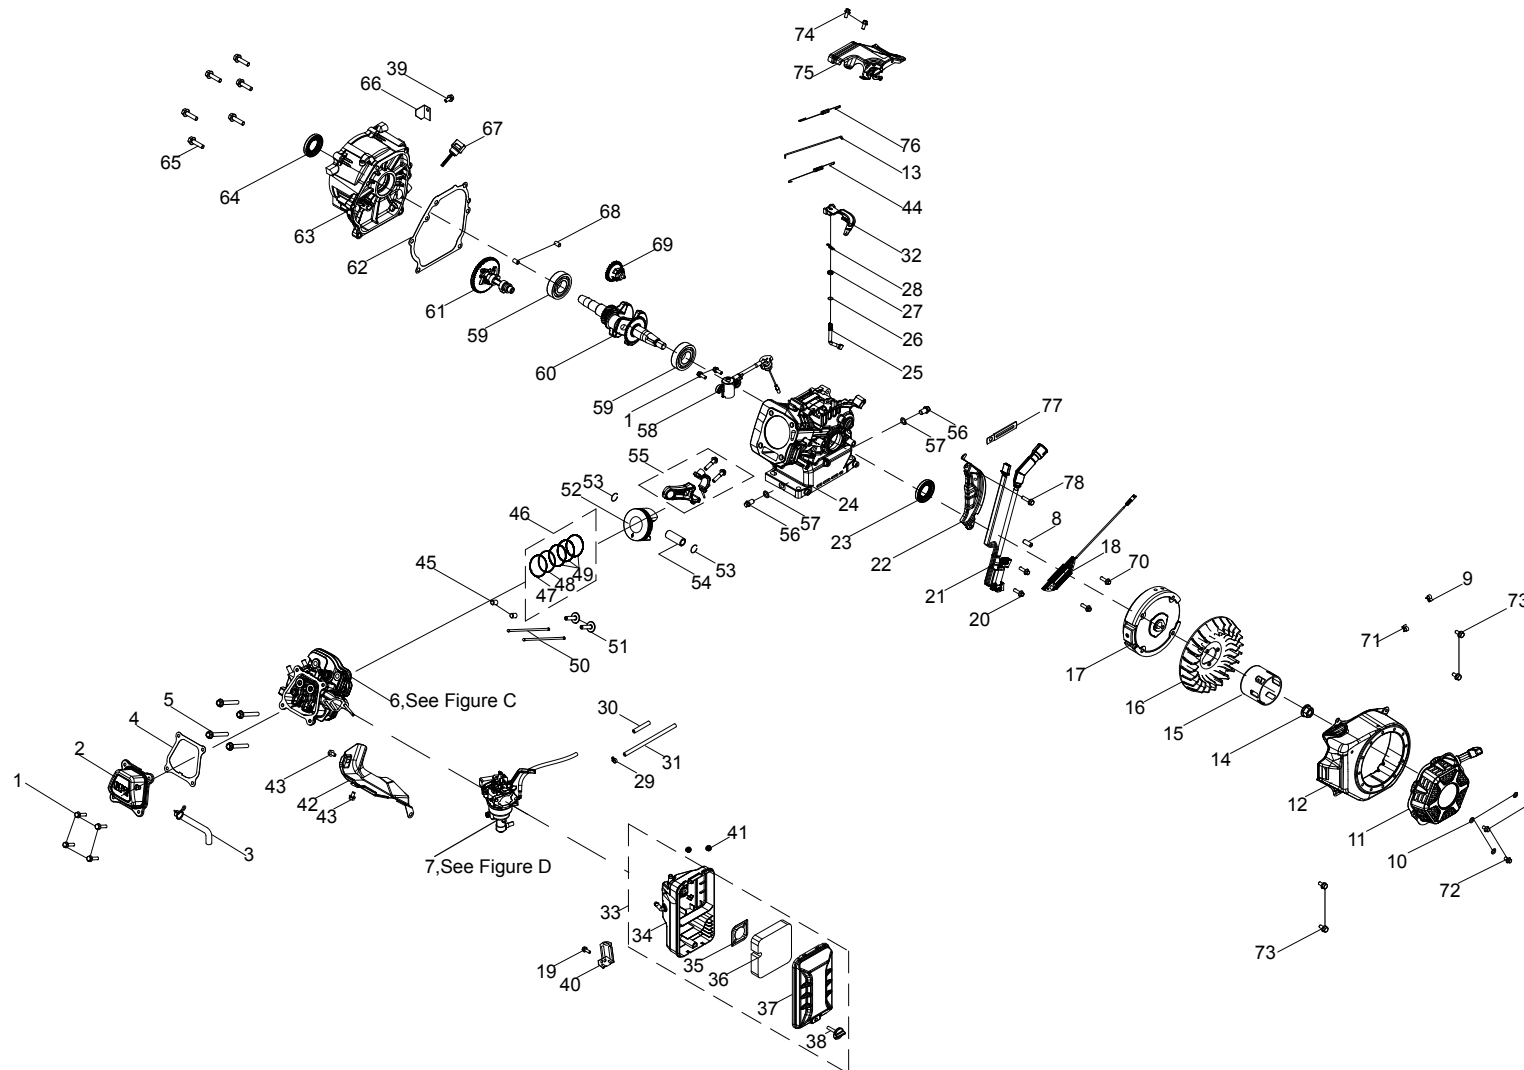

SCHÉMA DE PIÈCES DU MOTEUR

Figure B

LISTE DES PIÈCES DU MOTEUR

No	No de pièce	Description	Qté
1	100011264-0003	Boulon à embase, M6 x 16, GB5789	6
2	100002335	Couvre-culasse(Cpe)	1
3	100719261	Tube du reniflard	1
4	100079562	Joint d'étanchéité, couvercle de culasse	1
5	100002464-0001	Boulon à embase M8 x 60	4
6	100724693	Ensemble de culasse - voir figure C	1
7	100748450	Ensemble du carburateur - voir figure D	1
8	100004217	Douille Ø8 x Ø12 x 8	1
9	100000671	Attache, Ø 13	1
10	100010894-0002	Rondelle Ø 6	3
11	100156547-0001	Démarrreur à rappel, noir	1
12	100086735-0014	Couvercle du ventilateur, jaune	1
13	100007947	Tige du régulateur	1
14	100011459-0003	Boulon à bride M14 x 1,5	1
15	100007550	Poulie, démarrreur	1
16	100007028	Ventilateur, refroidissement du moteur	1
17	100030060	Volant d'inertie du moteur	1
18	100752616	Bobine d'allumage	1
19	100011570-0001	Boulon à embase, M6 x 12	1
20	100011268-0003	Boulon à embase, M6 x 25	2
21	100753437	Module d'allumage	1
22	100150077	Garde inférieure	1
23	100017644	Joint d'huile, Ø25 x Ø41,25 x 6	1
24	100140972	Carter de moteur	1
25	100007975	Arbre du régulateur	1
26	100010113	Bague d'étanchéité, Ø5,2 x 1,9	1
27	100017630	Joint d'huile Ø 6 x Ø 11 x 4	1
28	100007986	Goupille fendue, arbre du régulateur	1
29	100159468-0001	Collier de serrage, tuyau de carburant	1
30	100713891	Manchon, tuyau de carburant, Ø20 x 150	1