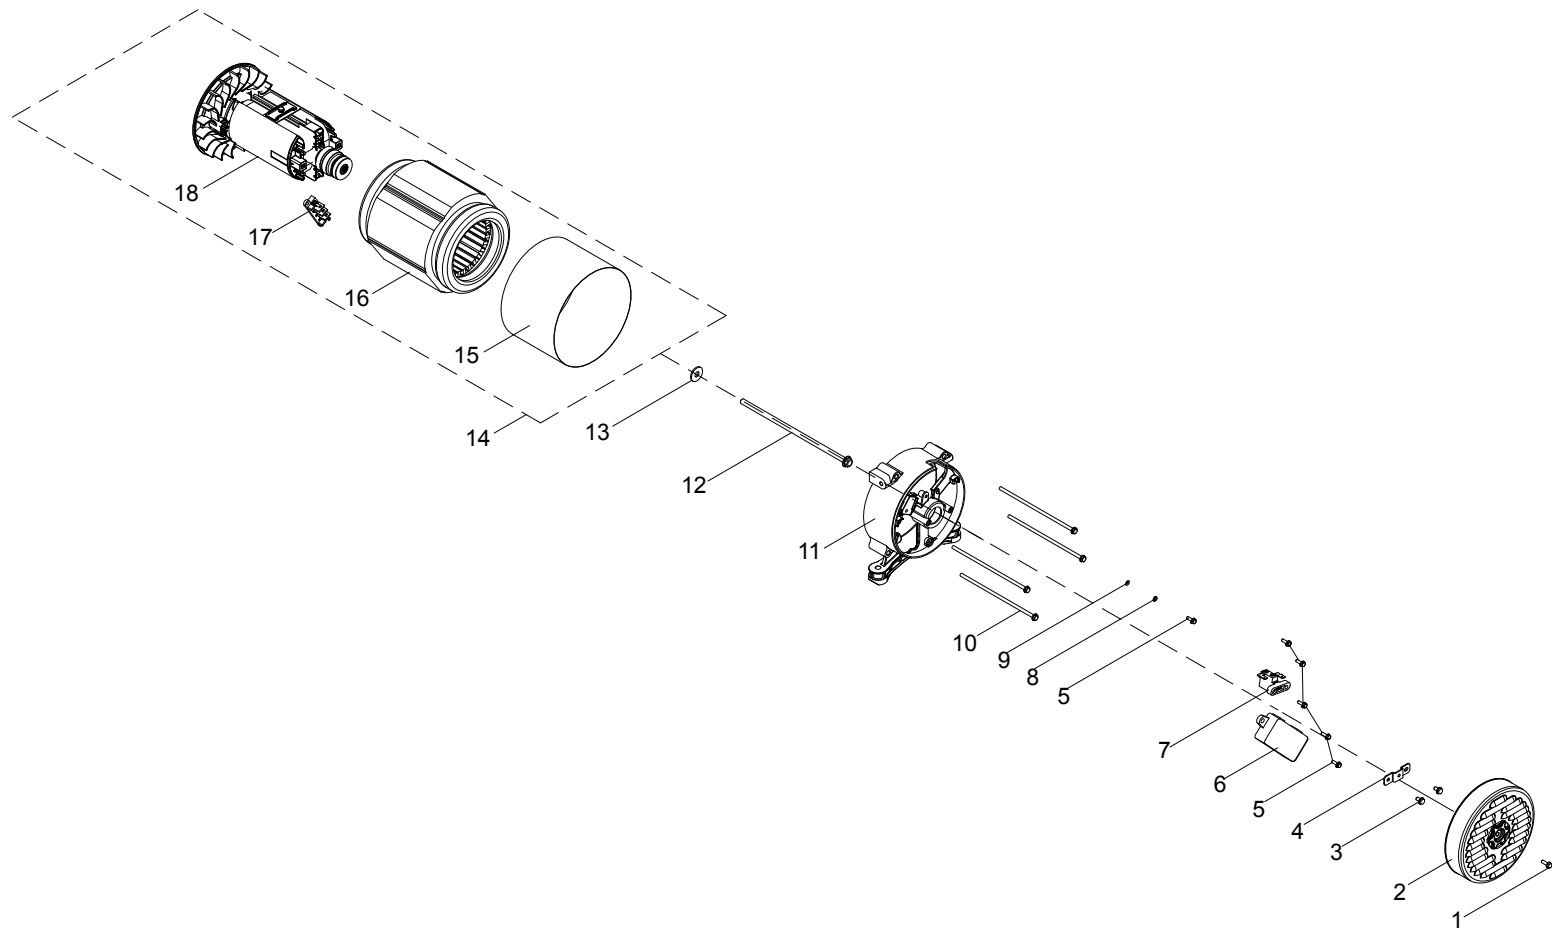

SCHÉMA DE PIÈCES DEL CARBURATEUR

Figure D

LISTE DE PIÈCES DEL CARBURATEUR

No	No de pièce	Description	Qté
1	100078607	Joint d'étanchéité, isolateur	1
2	100005599	Isolateur, carburateur	1
3	100078606	Joint d'étanchéité 1, carburateur	1
4	100718260-0001	Carburateur	1
5	100005717	Joint torique du carter de carburant	1
6	100005767	Gicleur principal, standard	1
	100005754	Altitude du jet principal de 1000 à 3000 m	/
7	100130186	Joint torique, base de l'électrovanne	1
8	100130185	Joint torique, électrovanne	1
9	100005138	Collier de serrage Ø9.5 x 8	1
10	100747341	Tube de carburant, Ø4 x Ø10 x 400	1
11	100005629	Joint d'étanchéité 2, carburateur	1
12	100718072	Electrovanne	1

SCHÉMA DE PIÈCES DE L'ALTERNATEUR

Figure E

LISTE DE PIÈCES DE L'ALTERNATEUR

No	No de pièce	Description	Qté
1	100011527-0004	Boulon à embase M6 x 8	1
2	100717500-0001	Flasque d'extrémité du générateur, jaune	1
3	100011250-0002	Boulon à embase M5 x 14	2
4	100722067	Support, flasque d'extrémité	1
5	100011252-0001	Boulon à embase M5 x 18	6
6	100750028	Régulation de tension automatique (AVR)	1
7	100018592	Ensemble de balais de charbon	1
8	100010885-0004	Rondelle élastique Ø5	1
9	100010919-0002	Rondelle plate Ø5	1
10	100011299-0001	Boulon à embase M6 x 175	4
11	100018567	Boîtier d'extrémité	1
12	100148753-0001	Boulon à embase, M8 x 1 x 230	1
13	100010899-0002	Rondelle Ø8	1
14	100761562	Assemblage de l'alternateur, Al	1
15	100095943	Couvercle du stator	1
16	100765774	Ensemble du stator	1
17	100018701	Bornier	1
18	100765775	Bloc rotor	1