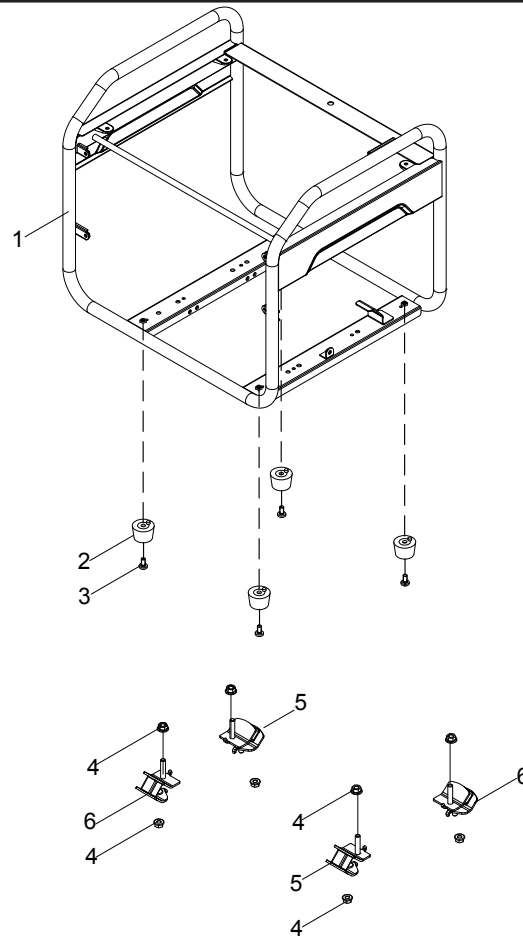

SCHÉMA DE PIÈCES DE L'ALTERNATEUR

Figure E

LISTE DE PIÈCES DE L'ALTERNATEUR

No	No de pièce	Description	Qté
1	100011527-0004	Boulon à embase M6 x 8	1
2	100717500-0001	Flasque d'extrémité du générateur, jaune	1
3	100011250-0002	Boulon à embase M5 x 14	2
4	100722067	Support, flasque d'extrémité	1
5	100011252-0001	Boulon à embase M5 x 18	6
6	100750028	Régulation de tension automatique (AVR)	1
7	100018592	Ensemble de balais de charbon	1
8	100010885-0004	Rondelle élastique Ø5	1
9	100010919-0002	Rondelle plate Ø5	1
10	100011299-0001	Boulon à embase M6 x 175	4
11	100018567	Boîtier d'extrémité	1
12	100148753-0001	Boulon à embase, M8 x 1 x 230	1
13	100010899-0002	Rondelle Ø8	1
14	100761562	Assemblage de l'alternateur, Al	1
15	100095943	Couvercle du stator	1
16	100765774	Ensemble du stator	1
17	100018701	Bornier	1
18	100765775	Bloc rotor	1

SCHÉMA DE PIÈCES DEL PANNEAU DE COMMANDE

Figure G

LISTE DE PIÈCES DEL PANNEAU DE COMMANDE

No	No de pièce	Description	Qté
1	100724732-0002	Logement du panneau de commande	1
2	100727009	Intelligauge	1
3	100020012	Prise L5-30R	1
4	100020008	Prise TT-30R	1
5	100020029	Prise 5-20R, double	1
6	100031552	Joint torique	2
7	100120180	Couvercle du disjoncteur	2
8	100731573	Cache-prise, L5-30R	1
9	100731572	Cache-prise, TT-30R	1
10	100731575	Cache-prise, 5-20R, double	1
11	100765778	Ensemble de faisceau de câblage	1
12	100721216	Contrôleur Moudle, électrovanne	1
13	100728387	Module OVF	1
14	100019754	Coupe-circuit 20 A, bouton-poussoir	1
15	100019751	Coupe-circuit 30 A, bouton-poussoir	1

SCHÉMA DE PIÈCES DEL CADRE

Figure H

LISTE DE PIÈCES DEL CADRE

No	No de pièce	Description	Qté
1	100761859-0001	Cadre	1
2	100749208	Support d'amortissement	4
3	100010965-0001	Vis M6 x 6	4
4	100011453-0003	Écrou de blocage M8, à bride	8
5	100020986-0001	Support de montage antivibrations 2	2
6	100021000-0001	Support de montage antivibrations 1	2

SCHÉMA DE CÂBLAGE