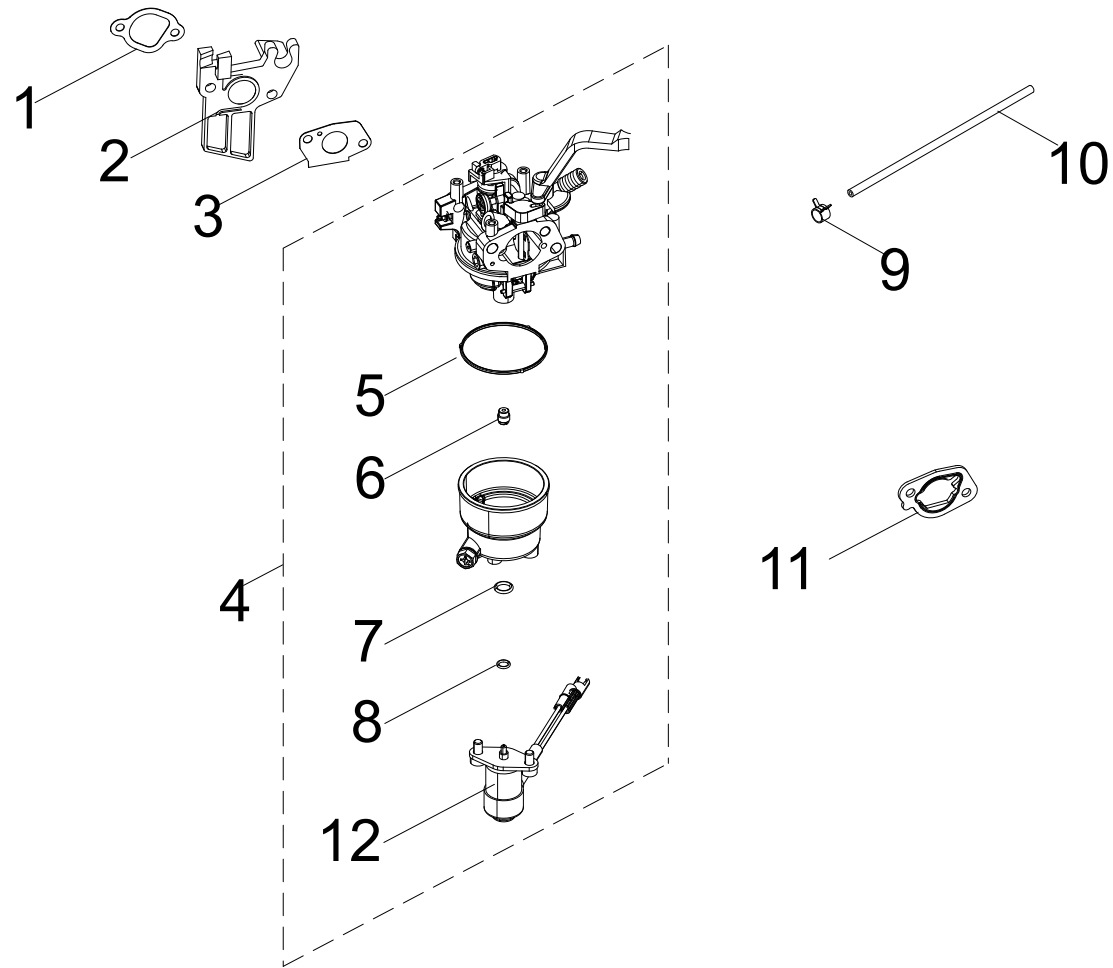

SCHÉMA DE PIÈCES DEL CARBURATEUR

Figure D

LISTE DE PIÈCES DEL CARBURATEUR

No	No de pièce	Description	Qté
1	100078607	Joint d'étanchéité, isolateur	1
2	100005599	Isolateur, carburateur	1
3	100078606	Joint d'étanchéité 1, carburateur	1
4	100718260-0001	Carburateur	1
5	100005717	Joint torique du carter de carburant	1
6	100005767	Gicleur principal, standard	1
	100005754	Altitude du jet principal de 1000 à 3000 m	/
7	100130186	Joint torique, base de l'électrovanne	1
8	100130185	Joint torique, électrovanne	1
9	100005138	Collier de serrage Ø9.5 x 8	1
10	100747341	Tube de carburant, Ø4 x Ø10 x 400	1
11	100005629	Joint d'étanchéité 2, carburateur	1
12	100718072	Electrovanne	1

SCHÉMA DE PIÈCES DE L'ALTERNATEUR

Figure E

LISTE DE PIÈCES DE L'ALTERNATEUR

No	No de pièce	Description	Qté
1	100011527-0004	Boulon à embase M6 x 8	1
2	100717500-0001	Flasque d'extrémité du générateur, jaune	1
3	100011250-0002	Boulon à embase M5 x 14	2
4	100722067	Support, flasque d'extrémité	1
5	100011252-0001	Boulon à embase M5 x 18	6
6	100750028	Régulation de tension automatique (AVR)	1
7	100018592	Ensemble de balais de charbon	1
8	100010885-0004	Rondelle élastique Ø5	1
9	100010919-0002	Rondelle plate Ø5	1
10	100011299-0001	Boulon à embase M6 x 175	4
11	100018567	Boîtier d'extrémité	1
12	100148753-0001	Boulon à embase, M8 x 1 x 230	1
13	100010899-0002	Rondelle Ø8	1
14	100761562	Assemblage de l'alternateur, Al	1
15	100095943	Couvercle du stator	1
16	100765774	Ensemble du stator	1
17	100018701	Bornier	1
18	100765775	Bloc rotor	1