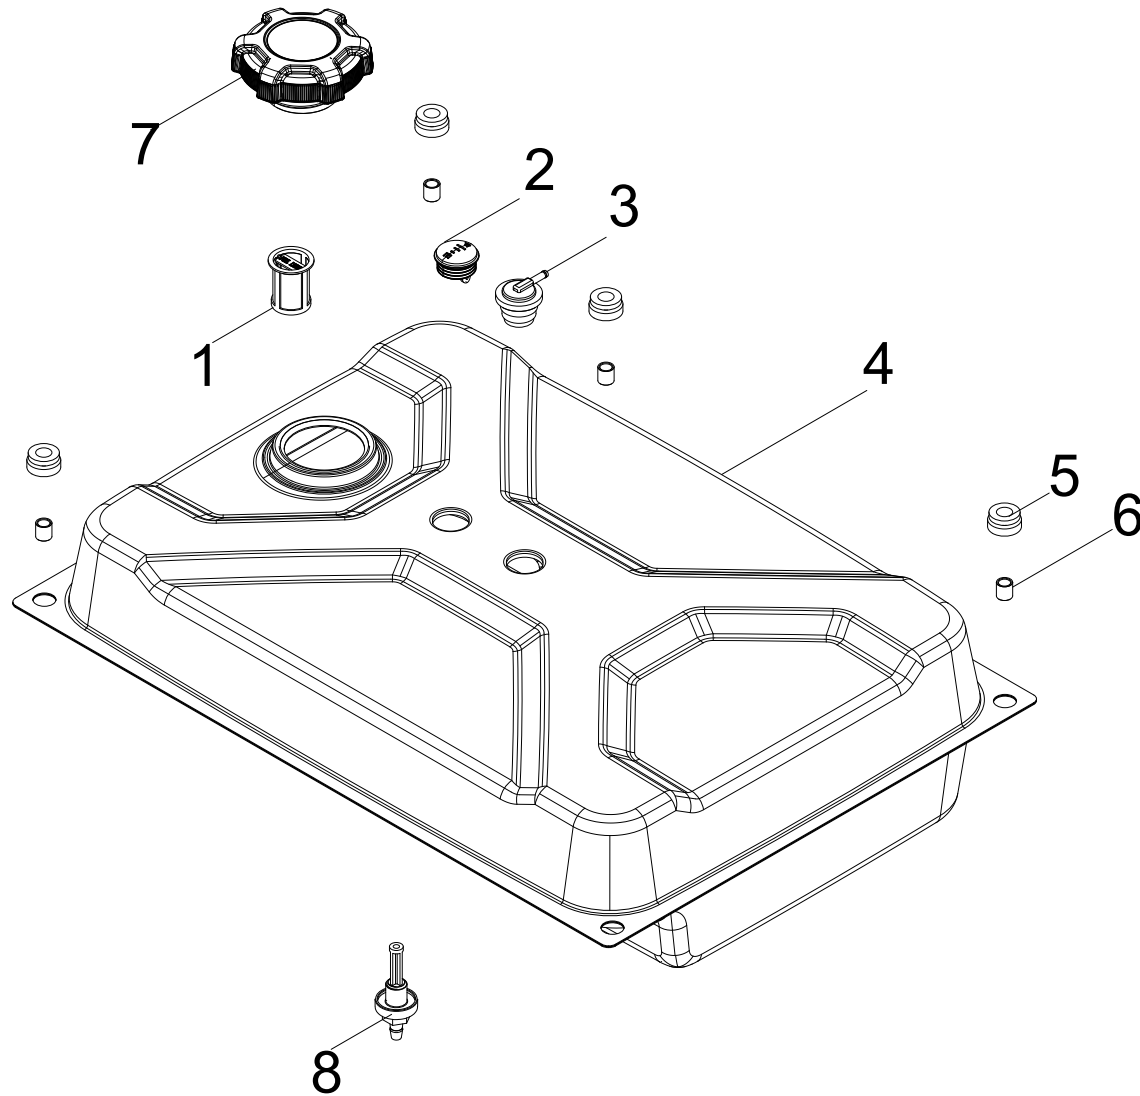

SCHÉMA DE PIÈCES DEL RÉSERVOIR DE CARBURANT

Figure F

LISTE DE PIÈCES DEL RÉSERVOIR DE CARBURANT

No	No de pièce	Description	Qté
1	100098838	Assemblage du filtre de carburant	1
2	100726883	Jauge de carburant	1
3	100720340	Robinet d'inversion	1
4	100724734-0001	Réservoir de carburant, 17,7 L, jaune	1
5	100032369	Support antivibrations, réservoir de carburant	4
6	100021118	Bague, Ø12 x Ø9 x 13	4
7	100142004	Capuchon du réservoir de carburant	1
8	100714546	Mamelon de réservoir de carburant	1

SCHÉMA DE PIÈCES DEL PANNEAU DE COMMANDE

Figure G

LISTE DE PIÈCES DEL PANNEAU DE COMMANDE

No	No de pièce	Description	Qté
1	100724732-0002	Logement du panneau de commande	1
2	100727009	Intelligauge	1
3	100020012	Prise L5-30R	1
4	100020008	Prise TT-30R	1
5	100020029	Prise 5-20R, double	1
6	100031552	Joint torique	2
7	100120180	Couvercle du disjoncteur	2
8	100731573	Cache-prise, L5-30R	1
9	100731572	Cache-prise, TT-30R	1
10	100731575	Cache-prise, 5-20R, double	1
11	100765778	Ensemble de faisceau de câblage	1
12	100721216	Contrôleur Moudle, électrovanne	1
13	100728387	Module OVF	1
14	100019754	Coupe-circuit 20 A, bouton-poussoir	1
15	100019751	Coupe-circuit 30 A, bouton-poussoir	1