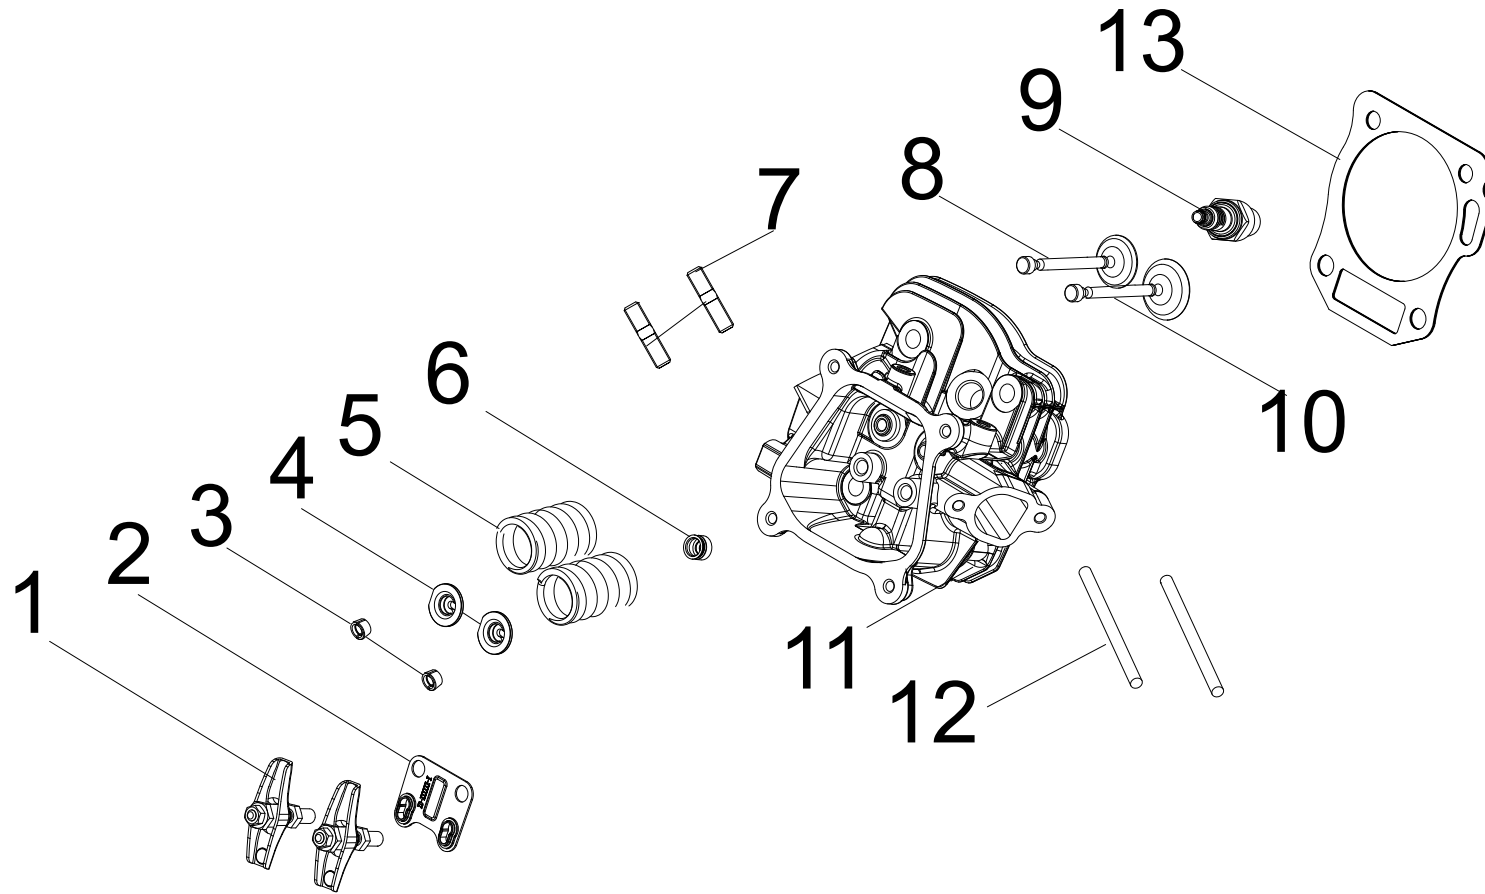

No	No de pièce	Description	Qté
60	100085214	Vilebrequin	1
61	100099599	Arbre à cames	1
62	100075572	Joint d'étanchéité, couvercle du vilebrequin	1
63	100002961	Couvercle, carter	1
64	100017651	Joint d'huile Ø25 x Ø41.25 x 6, grain en spirale	1
65	100011319-0001	Boulon à embase, M8 x 32	6
66	100020165	Support, flasque d'extrémité	1
67	100004105-0006	Ensemble de jauge d'huile	1
68	100010550	Goupille de fixation Ø 8 x 14	2
69	100008298	Engrenage, régulateur	1
70	100011269-0003	Boulon à embase, M6 x 28	2
71	100052808	Collier de serrage	1
72	100011528-0002	Boulon à embase, M6 x 10	3
73	100011262-0003	Boulon à embase, M6 x 14, GB5789	4
74	100011215-0001	Boulon à embase, M6 x 12	2
75	100086510	Guide d'air, ventilateur du moteur	1
76	100007840	Ressort, régulateur	1
77	100000656	Serre-câble C	1
78	100011266-0004	Boulon à embase, M6 x 20	1

SCHÉMA DE PIÈCES DE CULASSE

Figure C

LISTE DE PIÈCES DE CULASSE

No	No de pièce	Description	Qté
1	100149239	Ensemble culbuteur	2
2	100050881	Plaque-guide, tige de culbuteur	1
3	100050896	Clavette de soupape	4
4	100073758	Siège du ressort de la soupape, supérieur	2
5	100713979	Soupape à ressort	2
6	100004599	Joint d'huile, soupape d'admission	1
7	100010389	Goujon M8 x 35	2
8	100713981	Soupape d'échappement	1
9	100009378	Bougie d'allumage F6RTC	1
10	100713980	Valve d'admission	1
11	100716398	Culasse	1
12	100010354	Goujon M6 x 96	2
13	100155656	Joint d'étanchéité, culasse	1