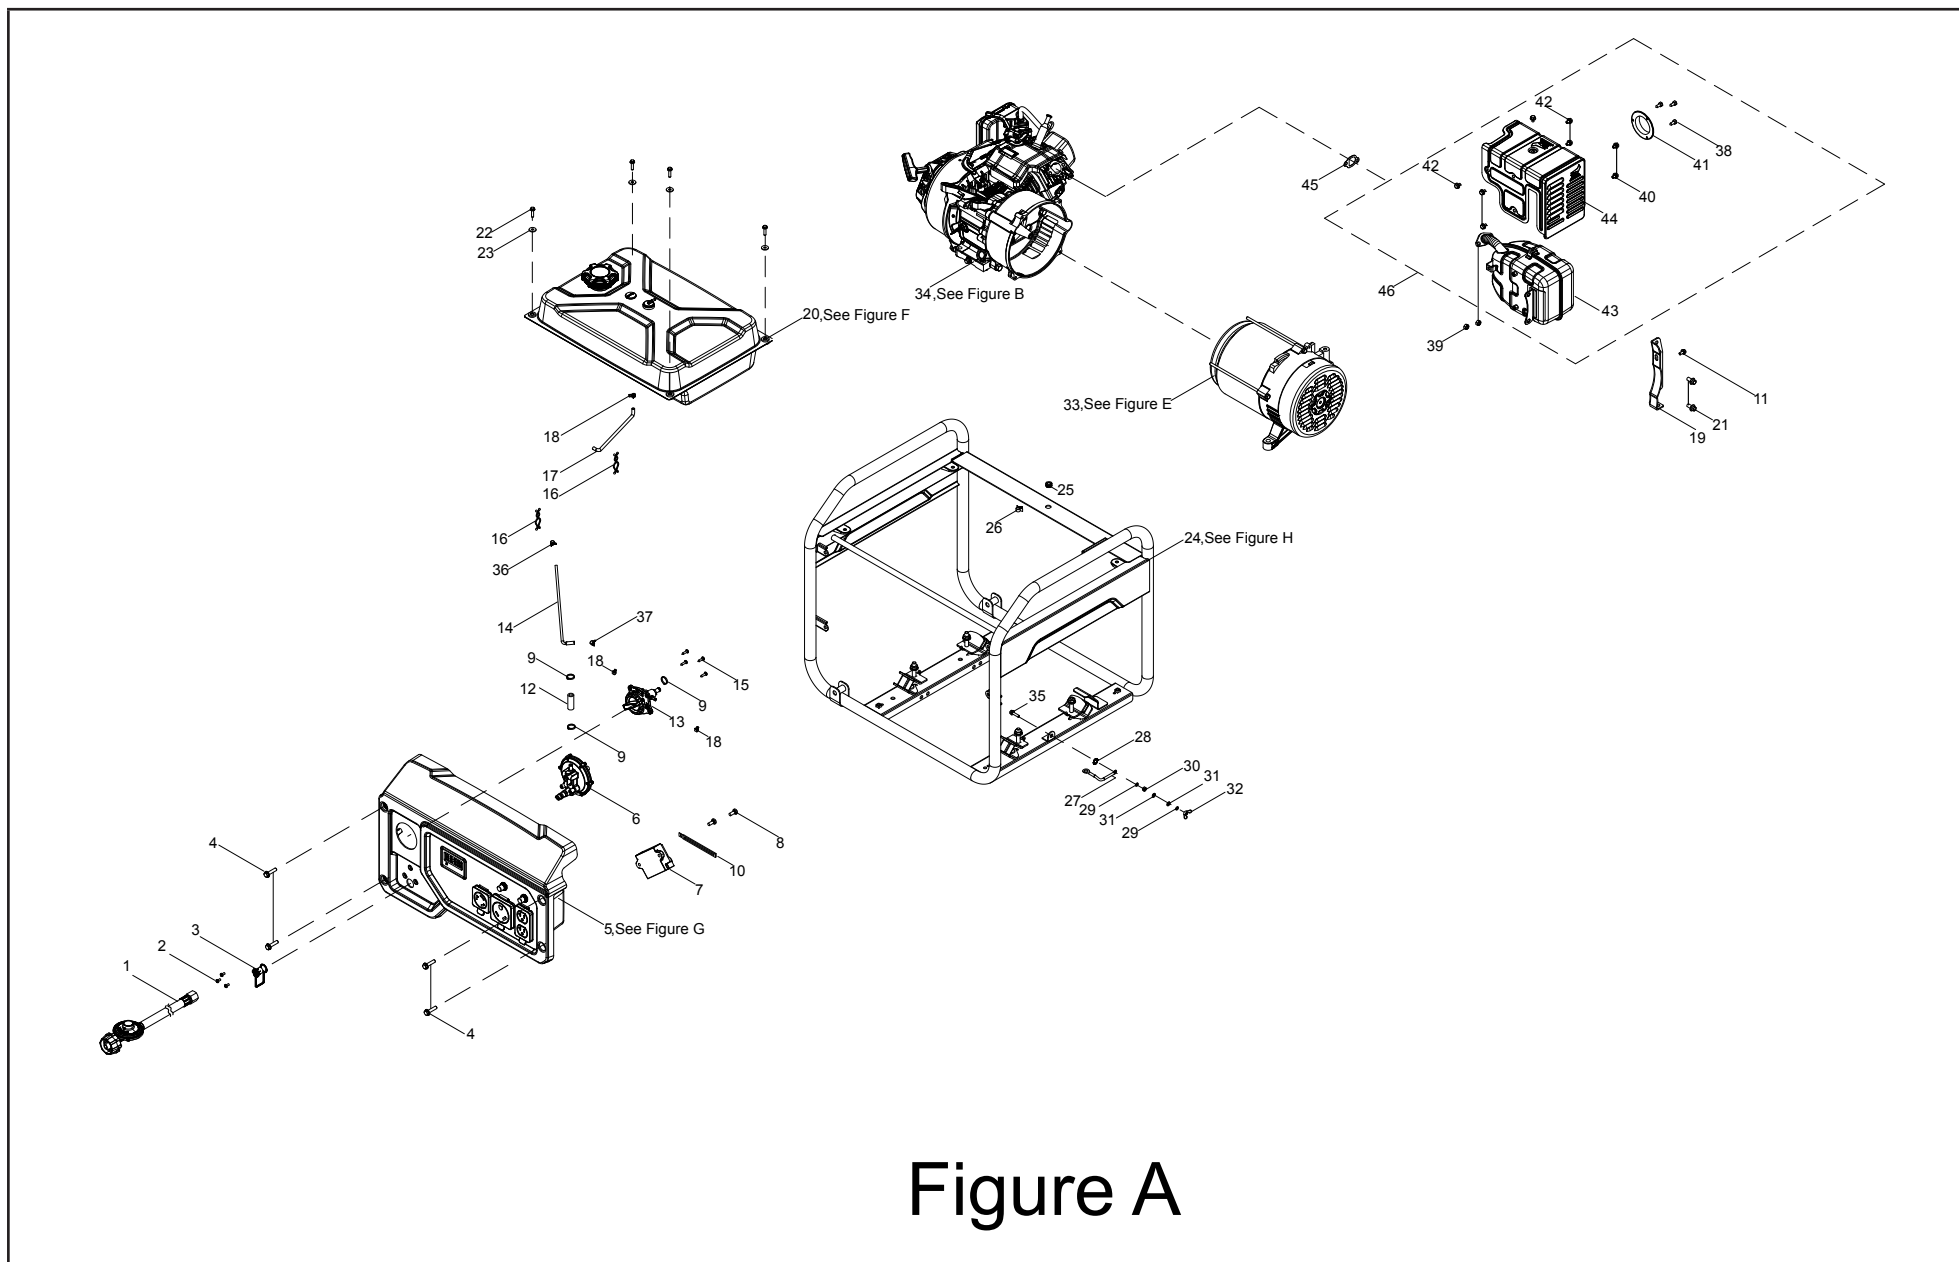

SCHÉMA DE PIÈCES DU GÉNÉRATRICE

Figure A

LISTE DE PIÈCES DU GÉNÉRATRICE

No	No de pièce	Description	Qté
1	100719472-0001	Tuyau GPL avec régulateur	1
2	100713896-0001	Vis M5 x 16	3
3	100163911	Couvercle en caoutchouc, régulateur GPL	1
4	100011264-0002	Boulon à embase, M6 x 16	4
5	100761550	Ensemble panneau de commande, voir figure G	1
6	100714097	Régulateur GPL	1
7	5.1830.022	Module d'arrêt du CO	1
8	100010954-0002	Vis M5 x 12	2
9	100110283	Pince, Ø 17	3
10	100062546	Pince de câble B	1
11	100011261-0004	Boulon à embase, M6 x 12	1
12	100712236	Tuyau, GPL, du régulateur au soupape de carburant	1
13	100752923	Assemblage du robinet de carburant	1
14	100720118-0001	Tube de carburant	1
15	100093250-0002	Vis autotaraudeuse, ST4.8 x 20	4
16	100714686	Pince 2	2
17	100747339	Tube de carburant, Ø4 x Ø10 x 270	1
18	100005138	Collier de serrage Ø9.5 x 8	3
19	100751213-0001	Support du silencieux	1
20	100735358	Ensemble de réservoir de carburant, voir Figure F	1
21	100011230-0002	Boulon à embase, M8 x 16, GB5787	2
22	100011268-0002	Boulon à embase, M6 x 25	4
23	100010439-0001	Rondelle Ø6,5 x 2 x Ø25	4
24	100767968	Ensemble du cadre, voir Figure H	1
25	100009075	Amortisseur en caoutchouc	1
26	100000667	Collier de serrage Ø8 x 8	1
27	100009983	Fil de mise à la terre	1