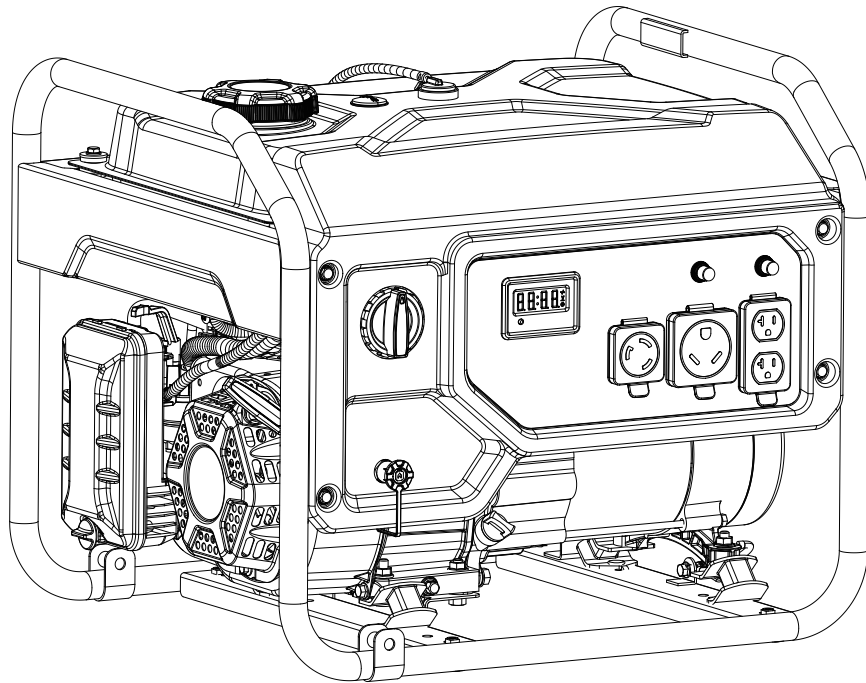

Champion Power Equipment, Inc., Santa Fe Springs, CA États-Unis

MODÈLE N° 201213

INFORMATIONS DES PIÈCES

GÉNÉRATRICE PORTATIVE À DOUBLE CARBURANT DE 3500 W

VARIANT DE NUMÉRO DE SÉRIE : TOUS

Pour commander des pièces de rechange,
veuillez visiter :

SCHÉMA DE PIÈCES DU GÉNÉRATRICE

Figure A

LISTE DE PIÈCES DU GÉNÉRATRICE

No	No de pièce	Description	Qté
1	100719472-0001	Tuyau GPL avec régulateur	1
2	100713896-0001	Vis M5 x 16	3
3	100163911	Couvercle en caoutchouc, régulateur GPL	1
4	100011264-0002	Boulon à embase, M6 x 16	4
5	100761550	Ensemble panneau de commande, voir figure G	1
6	100714097	Régulateur GPL	1
7	5.1830.022	Module d'arrêt du CO	1
8	100010954-0002	Vis M5 x 12	2
9	100110283	Pince, Ø 17	3
10	100062546	Pince de câble B	1
11	100011261-0004	Boulon à embase, M6 x 12	1
12	100712236	Tuyau, GPL, du régulateur au soupape de carburant	1
13	100752923	Assemblage du robinet de carburant	1
14	100720118-0001	Tube de carburant	1
15	100093250-0002	Vis autotaraudeuse, ST4.8 x 20	4
16	100714686	Pince 2	2
17	100747339	Tube de carburant, Ø4 x Ø10 x 270	1
18	100005138	Collier de serrage Ø9.5 x 8	3
19	100751213-0001	Support du silencieux	1
20	100735358	Ensemble de réservoir de carburant, voir Figure F	1
21	100011230-0002	Boulon à embase, M8 x 16, GB5787	2
22	100011268-0002	Boulon à embase, M6 x 25	4
23	100010439-0001	Rondelle Ø6,5 x 2 x Ø25	4
24	100767968	Ensemble du cadre, voir Figure H	1
25	100009075	Amortisseur en caoutchouc	1
26	100000667	Collier de serrage Ø8 x 8	1
27	100009983	Fil de mise à la terre	1