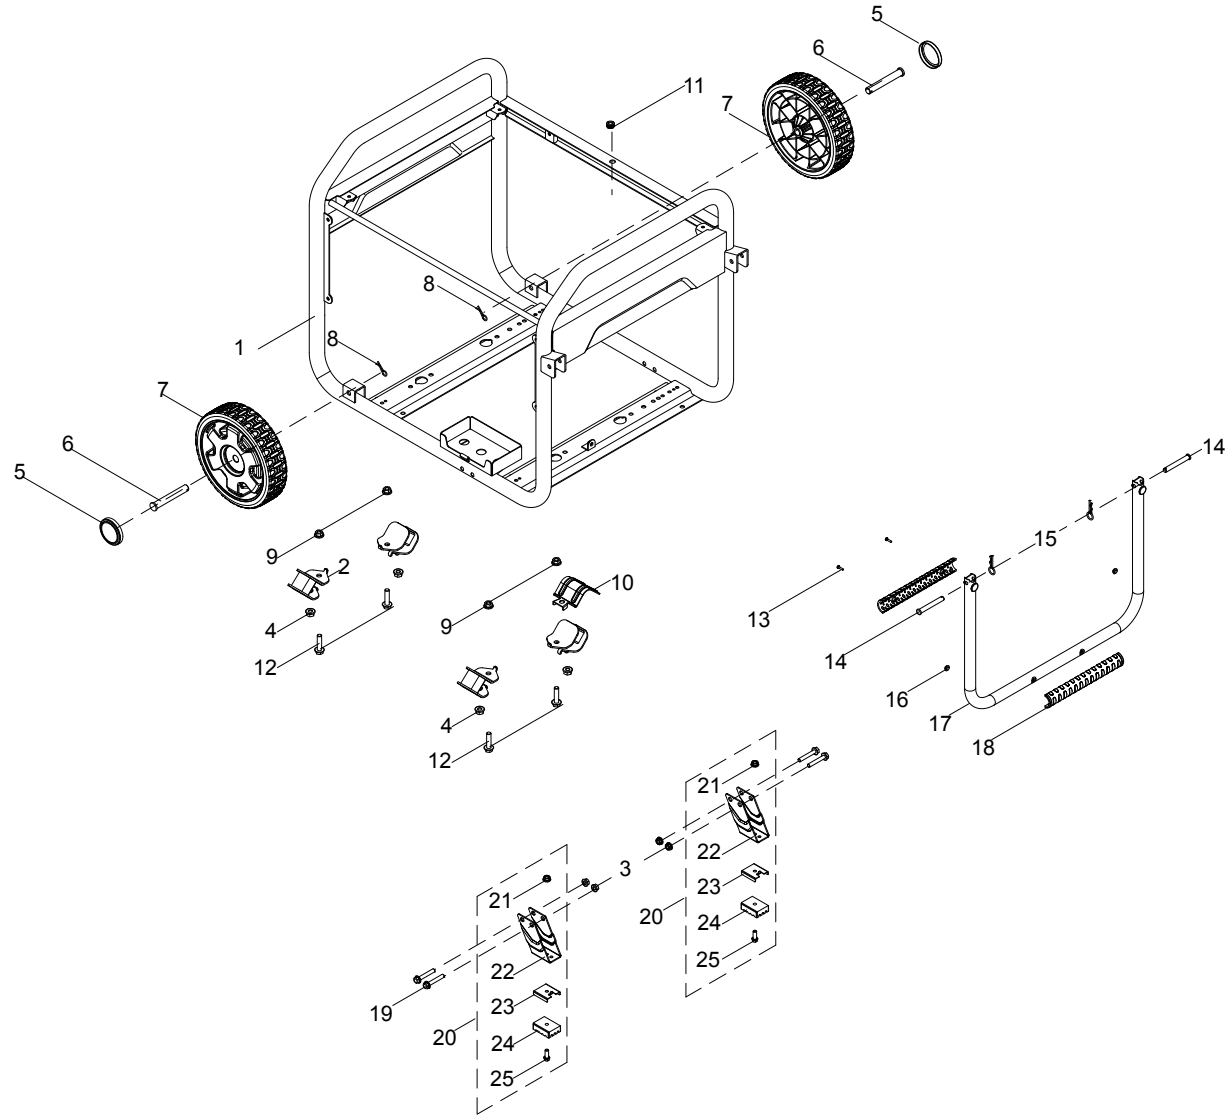

FRAME ASSEMBLY PARTS DIAGRAM

Figure H

FRAME ASSEMBLY PARTS LIST

#	Part Number	Description	Qty.
1	100761739-0001	Frame	1
2	100031984	Vibration Mount 2	4
3	100011453-0002	Flange Nut M8, GB6177.1	4
4	100011453-0003	Lock Nut M8, Flange	4
5	100712243-0001	Cover, Wheel, Yellow	2
6	100714025	Roll Pin Ø10	2
7	100163346-0001	9.5 In. Wheel, Yellow	2
8	100023414-0002	R-pin	2
9	100011456-0003	Flange Nut M10 x 1.25	4
10	100021029-0001	Heat Shield	1
11	100009075	Rubber Damper	1
12	100011381-0002	Flange Bolt M10 x 1.25 x 40	4
13	100095857-0005	Flange Bolt M4 x 18	2
14	100011047-0003	Roll Pin Ø8 x 40	2
15	100714685-0001	R-pin, R5	2
16	100078853	Damping Pad, Handle	2
17	100759681-0001	Handle	1
18	100711157	Grip, Handle	1
19	100011330-0001	Flange Bolt M8 x 48	4
20	100163347-0001	Support Leg Assembly	2
21	100011452-0003	Lock Nut M6, Flange	2
22	100711874-0001	Support Leg	2
23	100068623-0001	Stop Block	2
24	100058956	Vibration Mount, Support Leg	2
25	100011266-0004	Flange Bolt M6 x 20	2

WIRING DIAGRAM