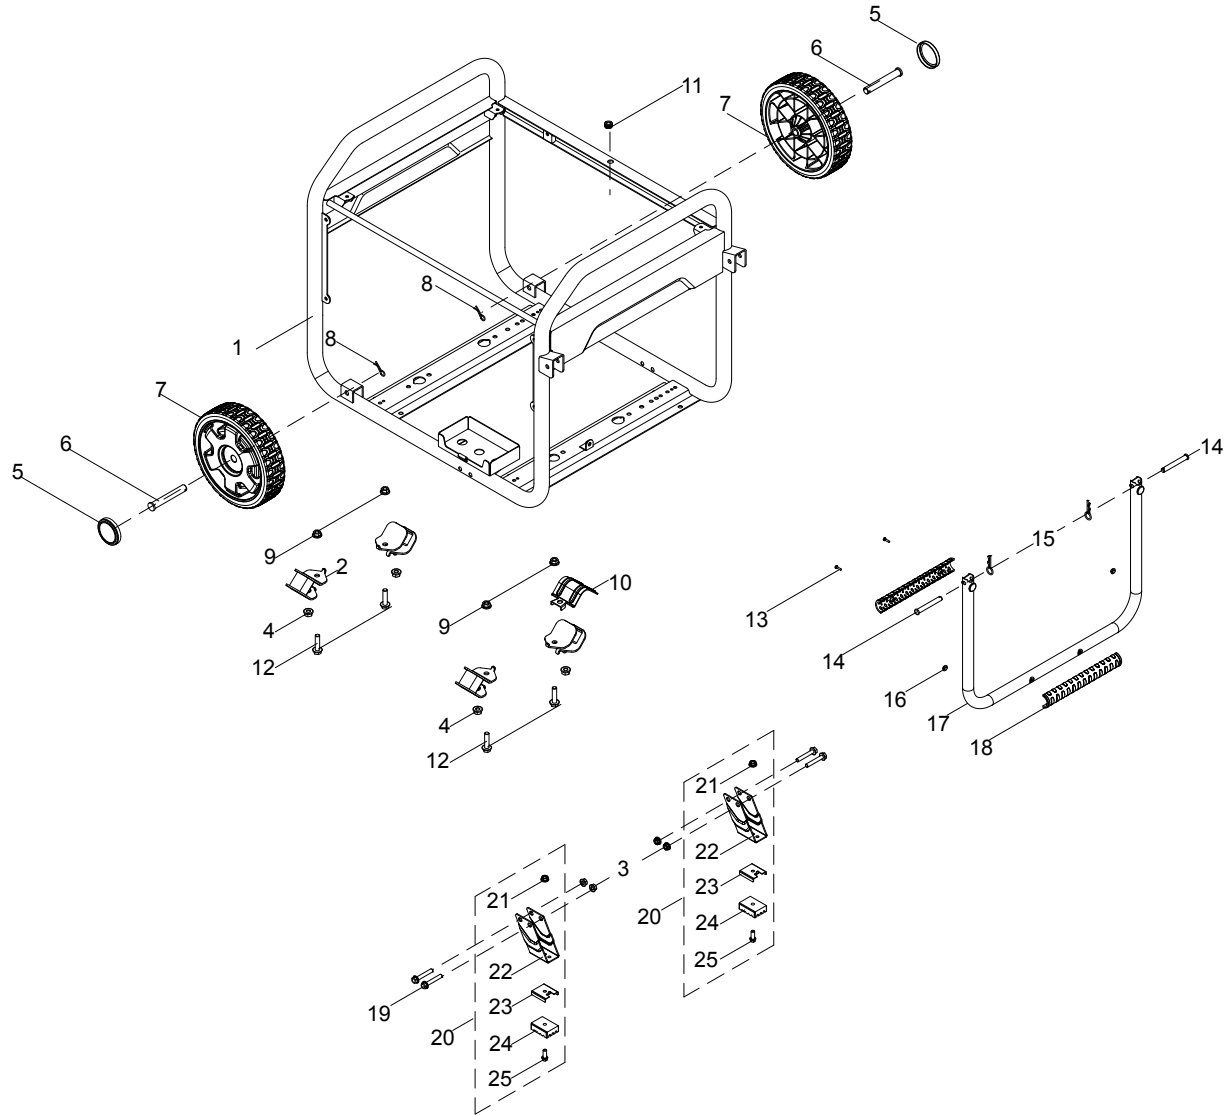

FRAME ASSEMBLY PARTS DIAGRAM

Figure H

FRAME ASSEMBLY PARTS LIST

#	Part Number	Description	Qty.
1	100761739-0001	Frame	1
2	100031984	Vibration Mount 2	4
3	100011453-0002	Flange Nut M8, GB6177.1	4
4	100011453-0003	Lock Nut M8, Flange	4
5	100712243-0001	Cover, Wheel, Yellow	2
6	100714025	Roll Pin Ø10	2
7	100163346-0001	9.5 In. Wheel, Yellow	2
8	100011266-0004	R-pin	2
9	100011456-0003	Flange Nut M10 x 1.25	4
10	100021029-0001	Heat Shield	1
11	100009075	Rubber Damper	1
12	100011381-0002	Flange Bolt M10 x 1.25 x 40	4
13	100095857-0005	Flange Bolt M4 x 18	2
14	100011049-0001	Roll Pin Ø8 x 45	2
15	100714685-0001	R-pin, R5	2
16	100078853	Damping Pad, Handle	2
17	100814601-0001	Handle	1
18	100711157	Grip, Handle, 2-Piece	1
19	100011330-0001	Flange Bolt M8 x 48	4
20	100163347-0001	Support Leg Assembly	2
21	100011452-0003	Lock Nut M6, Flange	2
22	100711874-0001	Support Leg	2
23	100068623-0001	Stop Block	2
24	100058956	Vibration Mount, Support Leg	2
25	100011266-0004	Flange Bolt M6 x 20	2

WIRING DIAGRAM