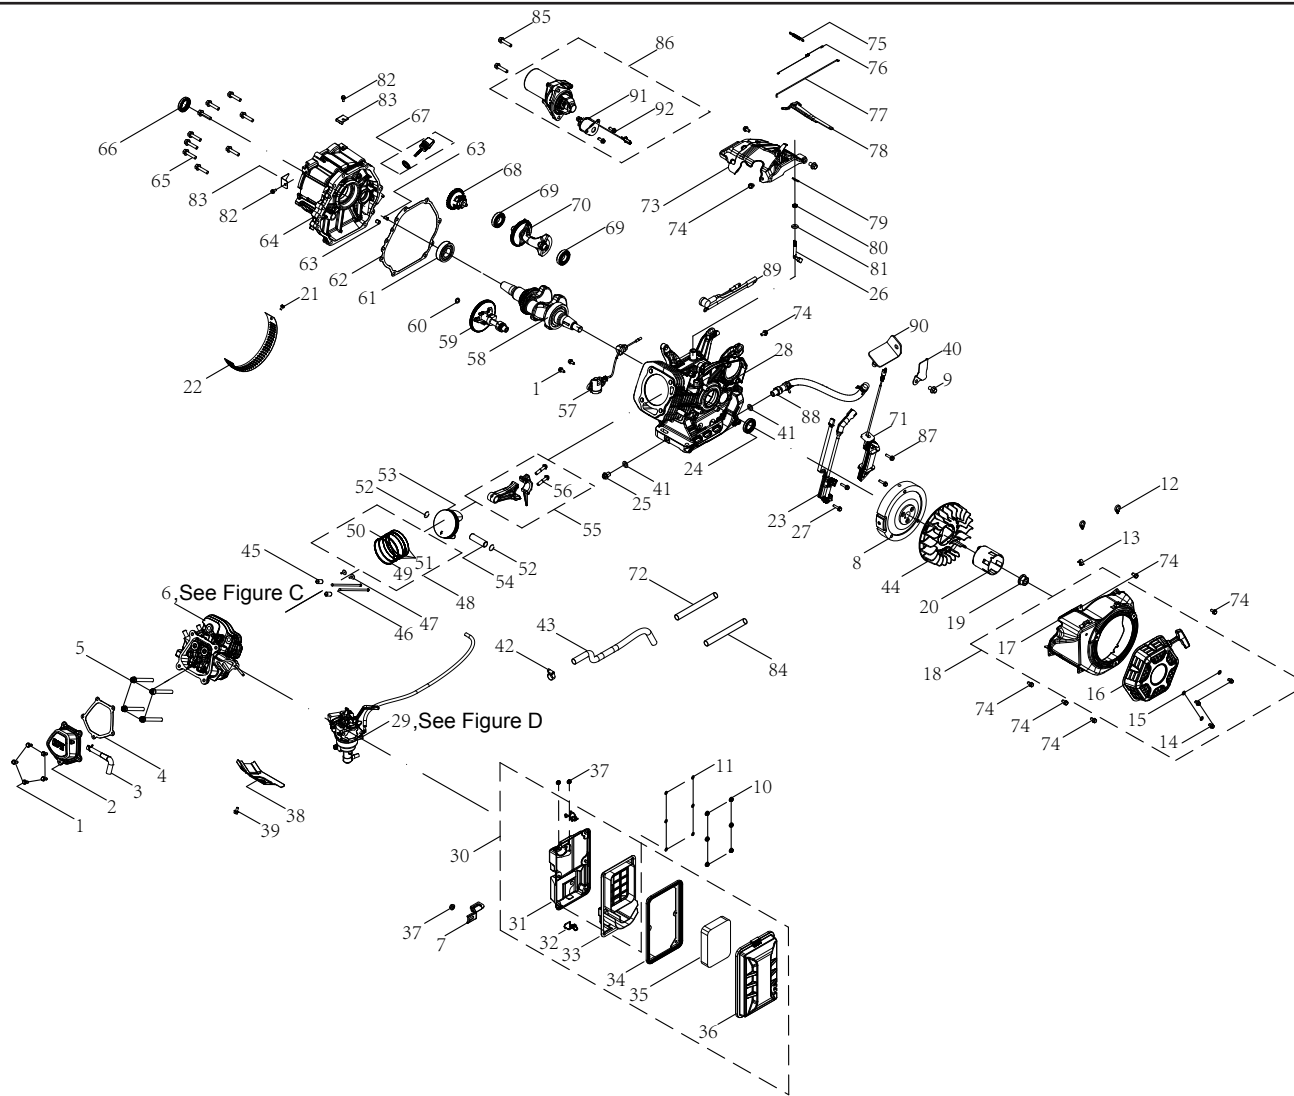

## DIAGRAMA DE PARTES DEL MOTOR

Figure B

## LISTA DE PARTES DEL MOTOR

#	Número de parte	Descripción	Ctd.
1	100011264-0003	Perno de brida M6 x 16, GB5789	7
2	100002337	Cubierta de la culata	1
3	100715570	Tubo de respiradero	1
4	100055922	Junta, cubierta de la culata	1
5	100002470	Perno de brida M10 x 1,25 x 87	4
6	100770454	Conjunto de la culata, vea figura C	1
7	100021032	Ménsula, soporte del filtro de aire	1
8	100097517	Volante	1
9	100011213-0001	Perno de brida M6 x 8	1
10	100011451-0003	Tuerca de brida M5	6
11	100010430	Arandela Ø6 x 1 x Ø12	6
12	100060808	Abrazadera	2
13	100000667	Abrazadera Ø8 x 8	1
14	100011565-0001	Perno de brida M6 x 10, GB16674.1	3
15	100010920-0002	Arandela Ø6	3
16	100715836-0001	Arranque retráctil, negro	1
17	100055977-0018	Cubierta del ventilador, amarilla	1
18	100715837-0001	Conjunto de arranque retráctil	1
19	100011460-0001	Tuerca de brida M16 x 1,5	1
20	100007562	Polea, arranque	1
21	100011248-0003	Perno de brida M5 x 10	1
22	100141250	Rejilla, admisión de aire del alternador	1
23	100750819	Módulo de encendido	1
24	100017649	Sello de aceite Ø35 x Ø52 x 7	1
25	100010275	Perno de drenaje, M12 x 1.5 x 15	1
26	100007980	Eje del regulador	1
27	100011269-0003	Perno M6 x 28	2
28	100726319-0001	Cárter	1
29	100770455	Conjunto del carburador, vea figura D	1
30	100712978	Conjunto del filtro de aire	1