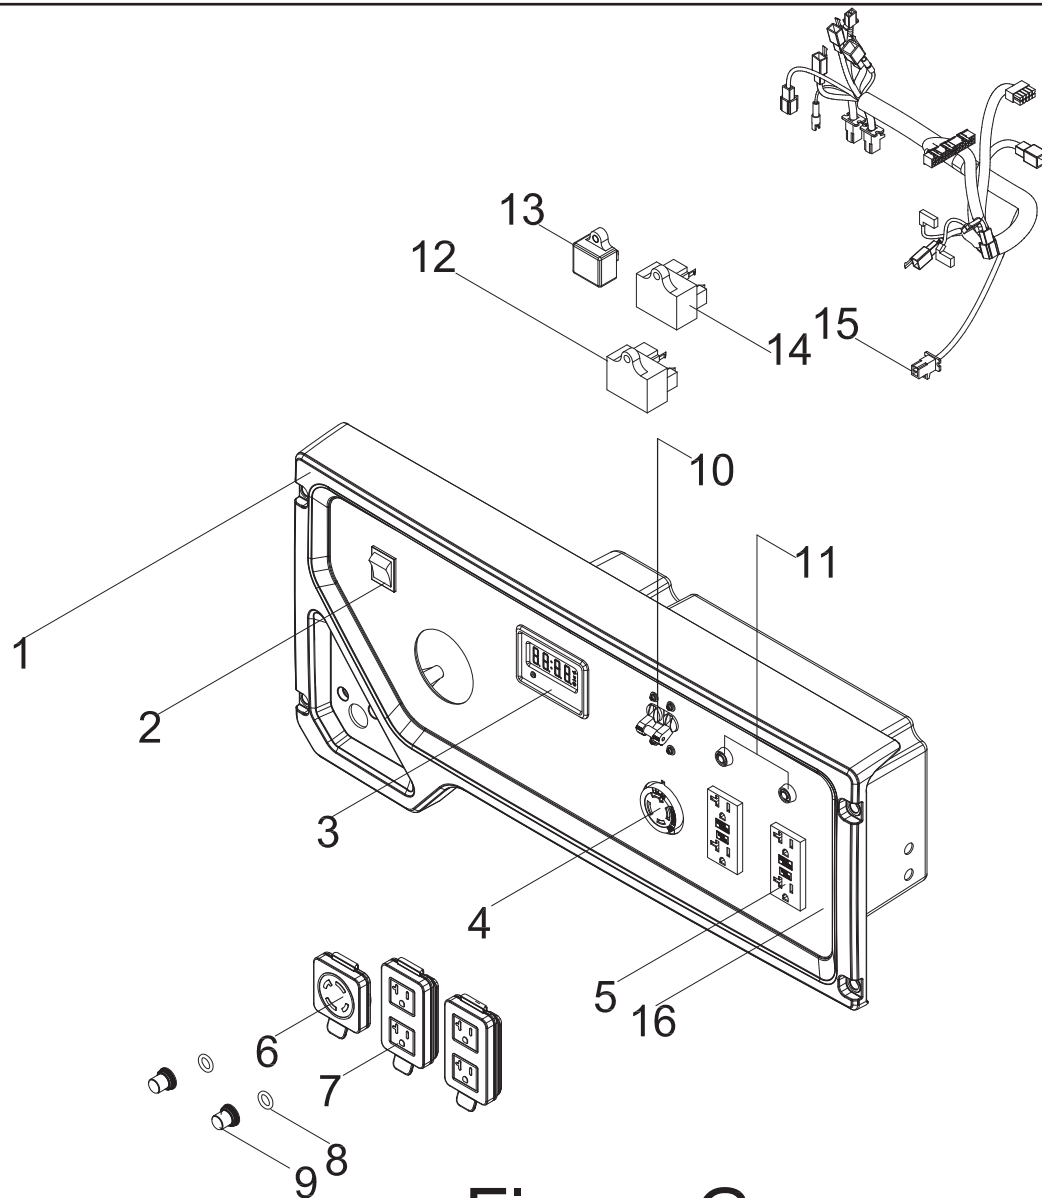

## DIAGRAMA DE PARTES DEL TANQUE DE COMBUSTIBLE

Figure F

**LISTA DE PARTES DEL TANQUE DE COMBUSTIBLE**

#	Número de parte	Descripción	Ctd.
1	100098838	Conjunto de filtro de combustible	1
2	100771451	Medidor de combustible	1
3	100008968	Válvula de inversión	1
4	100766684-0001	Tanque de combustible	1
5	100032369	Montaje de vibraciones, tanque de combustible	4
6	100021118	Buje, Ø12 x Ø9 x 13	4
7	100142004	Tapa del tanque de combustible	1
8	100714546	Accesorio, tanque de combustible con filtro	1

## DIAGRAMA DE PARTES DEL TABLERO DE CONTROL

Figure G

## LISTA DE PARTES DEL TABLERO DE CONTROL

#	Número de parte	Descripción	Ctd.
1	100764304-0001	Carcasa del panel de control	1
2	100714233	Interruptor, rojo, motor	1
3	100727009	Medidor Intelligauge	1
4	100020023	Receptáculo L14-30R	1
5	100052461-0001	Receptáculo 5-20R, GFCI dúplex	2
6	100731571	Cubierta del receptáculo, L14-30R	1
7	100731574	Cubierta del receptáculo, 5-20R, GFCI dúplex	2
8	100031552	Junta tórica	2
9	100120180	Cubierta, disyuntor	2
10	100019949	Disyuntor 27 A, 2 polos, basculante	1
11	100019754	Disyuntor 20 A, pulsador	2
12	100721216	Módulo del controlador, válvula solenoide	1
13	100724627	Cargador, batería	1
14	100728387	Módulo OVF	1
15	100771752	Conjunto del mazo de cables	1
16	100764546-0001	Base del panel	1