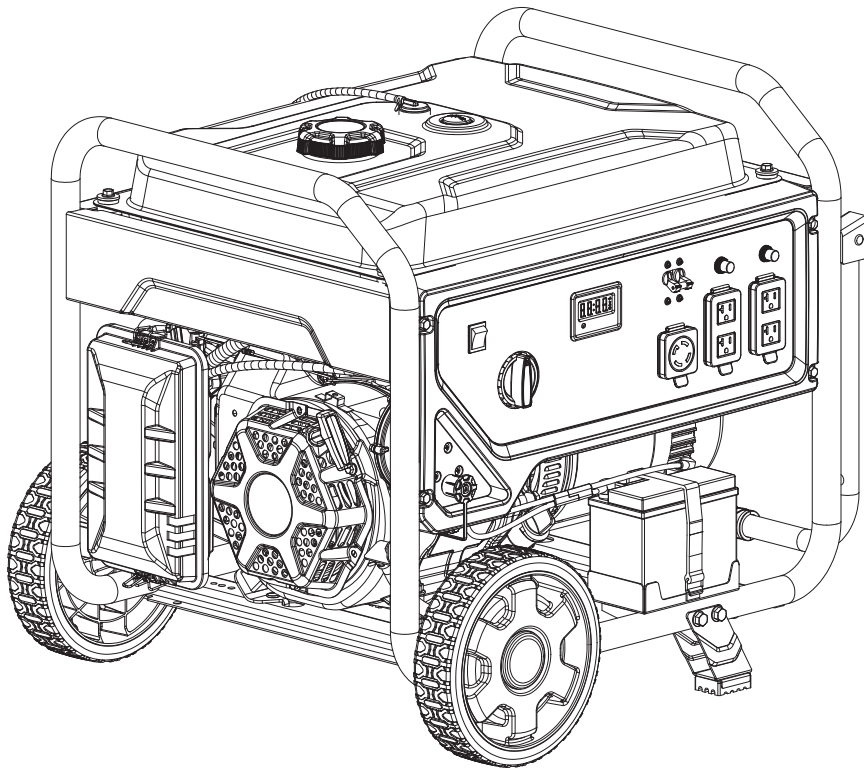

Champion Power Equipment, Inc., Santa Fe Springs, CA EE.UU.

**MODELO #201169**

## **INFORMACIÓN DE PARTES**

**GENERADOR DE TRIPLE COMBUSTIBLE CON  
ENCENDIDO ELÉCTRICO DE 6500W**

**RANGO DE NÚMERO DE SERIE: TODOS**

Para pedir piezas de reemplazo por favor visite:  
**[shop.championpowerequipment.com](http://shop.championpowerequipment.com)**  
o llame al **1-877-338-0999**.

#	Número de parte	Descripción	Ctd.
26	100000667	Abrazadera Ø8 x 8	1
27	100011422-0004	Tuerca de brida M8	2
28	100770449	Conjunto de bastidor, ver la figura H	1
29	100009983	Cable de tierra	1
30	100128826-0001	Arandela de seguridad Ø6, dentada	1
31	100010886-0004	Arandela de resorte Ø6	2
32	100011421-0003	Tuerca de brida M6	1
33	100010920-0002	Arandela plana Ø6	2
34	100010828-0002	Tuerca tipo mariposa M6	1
35	100752661	Mazo de cables CC, batería	1
36	100021409	Batería, 12 V 14 Ah	1
37	100764317	Manguera de combustible	1
38	100764320	Envoltura de la manguera de combustible	1
39	1ZC7DCTV1	Motor, vea figura B	1
40	100770448	Conjunto del alternador, ver la figura E	1
41	100005148	Abrazadera 1, Ø8	1
42	100735662	Junta, tubo de escape	1
43	100011015-0001	Tornillo, M4.2 x 12	1
44	100714387	Protector térmico, silenciador	1
45	100097575-0001	Perno de brida M6 x 10	15
46	100714398	Conjunto del supresor de chispas	1
47	100762313-0001	Perno de brida M5 x 8	4
48	100770452	Silenciador	1
49	100755529-0001	Conjunto de la manguera de gas natural	1
50	100774701	Manguera para gas natural	1
51	100774675	Accesorio, adaptador para manguera de gas natural	1