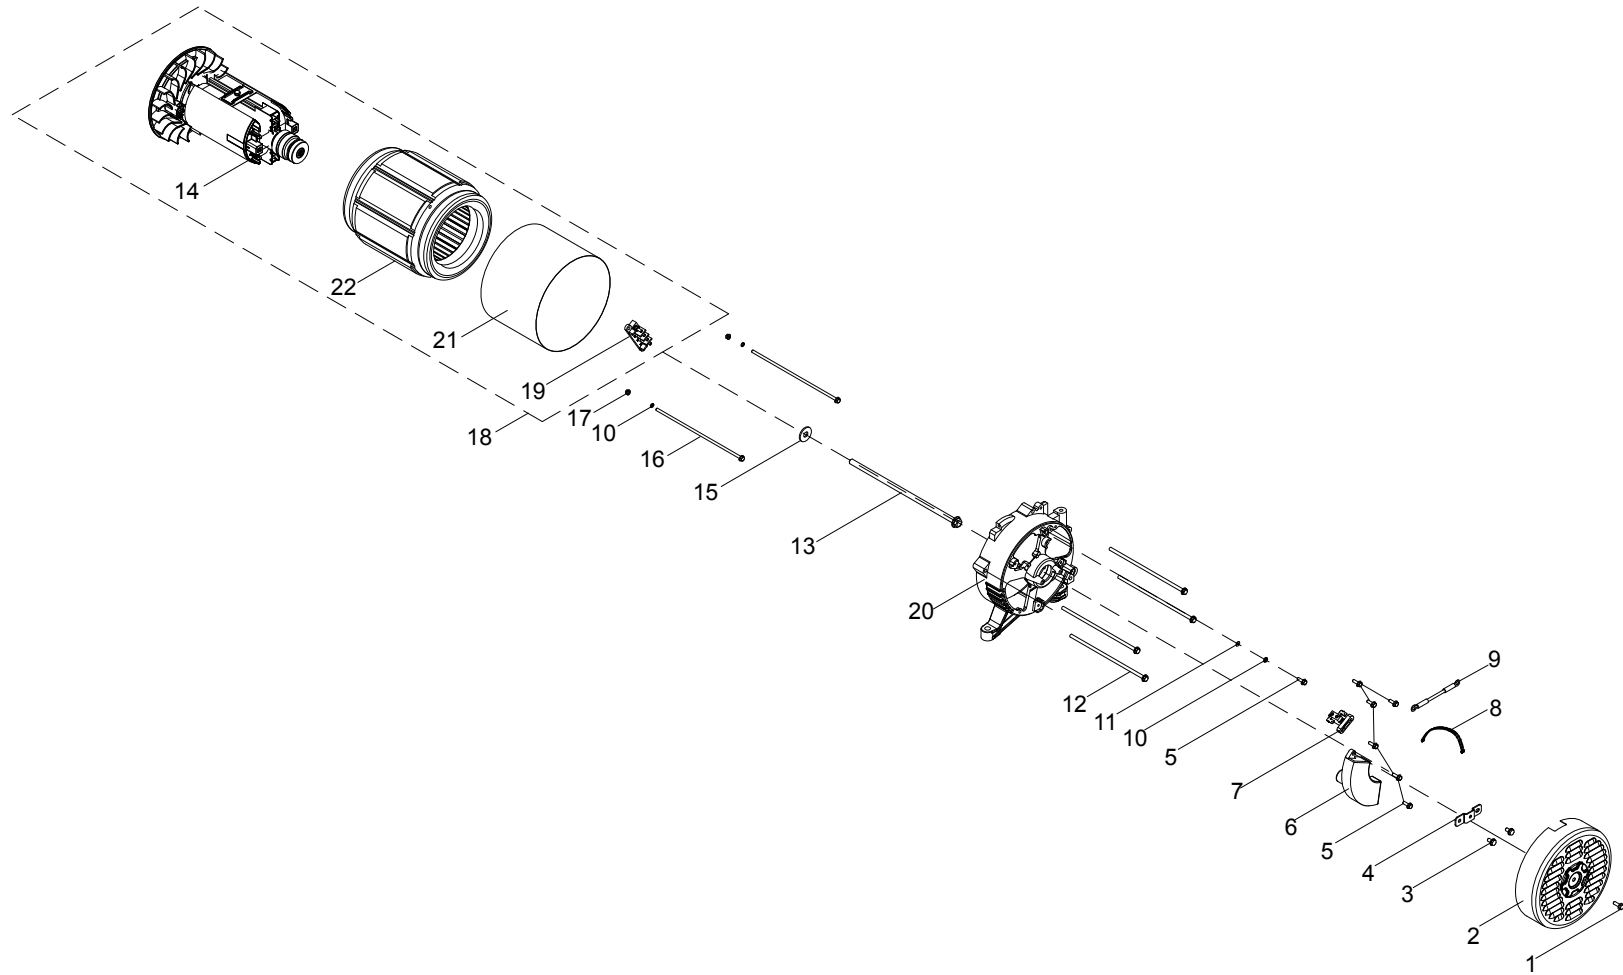

## DIAGRAMA DE PARTES DE LA CULATA

Figure C

**LISTA DE PARTES DE LA CULATA**

#	Número de parte	Descripción	Ctd.
1	100149155	Conjunto del balancín	2
2	100748373	Placa guía, varilla de empuje	1
3	100004589	Tapa de ajuste de la válvula, escape	2
4	100004576	Collar de válvula	4
5	100004516	Asiento del resorte de válvula, escape	2
6	100067633	Resorte, válvula	2
7	100004602	Sello de aceite, válvula	1
8	100004575	Asiento del resorte de válvula	2
9	100010389	Perno prisionero M8 x 35	2
10	100009378	Bujía F6RTC	1
11	100004559	Válvula, escape	1
12	100755926	Culata	1
13	100010364	Perno de espárrago M6-8 x 104	2
14	100004539	Válvula, admisión	1
15	100092681	Junta, culata	1

## DIAGRAMA DE PARTES DEL ALTERNADOR

Figure E

**LISTA DE PARTES DEL ALTERNADOR**

#	Número de parte	Descripción	Ctd.
1	100011570-0007	Perno de brida grande M6 x 12	1
2	100018662-0001	Cubierta del extremo, amarilla	1
3	100011250-0002	Perno de brida M5 x 14	2
4	100020167	Soporte, montaje de cubierta del extremo	1
5	100011252-0001	Perno de brida M5 x 18	7
6	100749873	Regulador de voltaje (AVR)	1
7	100018595	Conjunto de escobillas de carbono	1
8	100000563	Sujetacables	1
9	100746229	Cable de tierra	1
10	100010885-0004	Arandela de resorte Ø5	3
11	100010919-0002	Arandela plana Ø5	1
12	100011298-0001	Perno de brida M6 x 170	4
13	100011394-0001	Perno de brida M10 x 1.25 x 255	1
14	100770459	Conjunto del rotor	1
15	100010905-0001	Arandela Ø10	1
16	100011409-0002	Perno de brida M5 x 203	2
17	100011419-0001	Tuerca de brida M5	2
18	100755532	Conjunto del alternador	1
19	100018701	Bloque de terminales	1
20	100018572	Carcasa	1
21	100770457	Cubierta del estator	1
22	100770458	Conjunto del estator	1