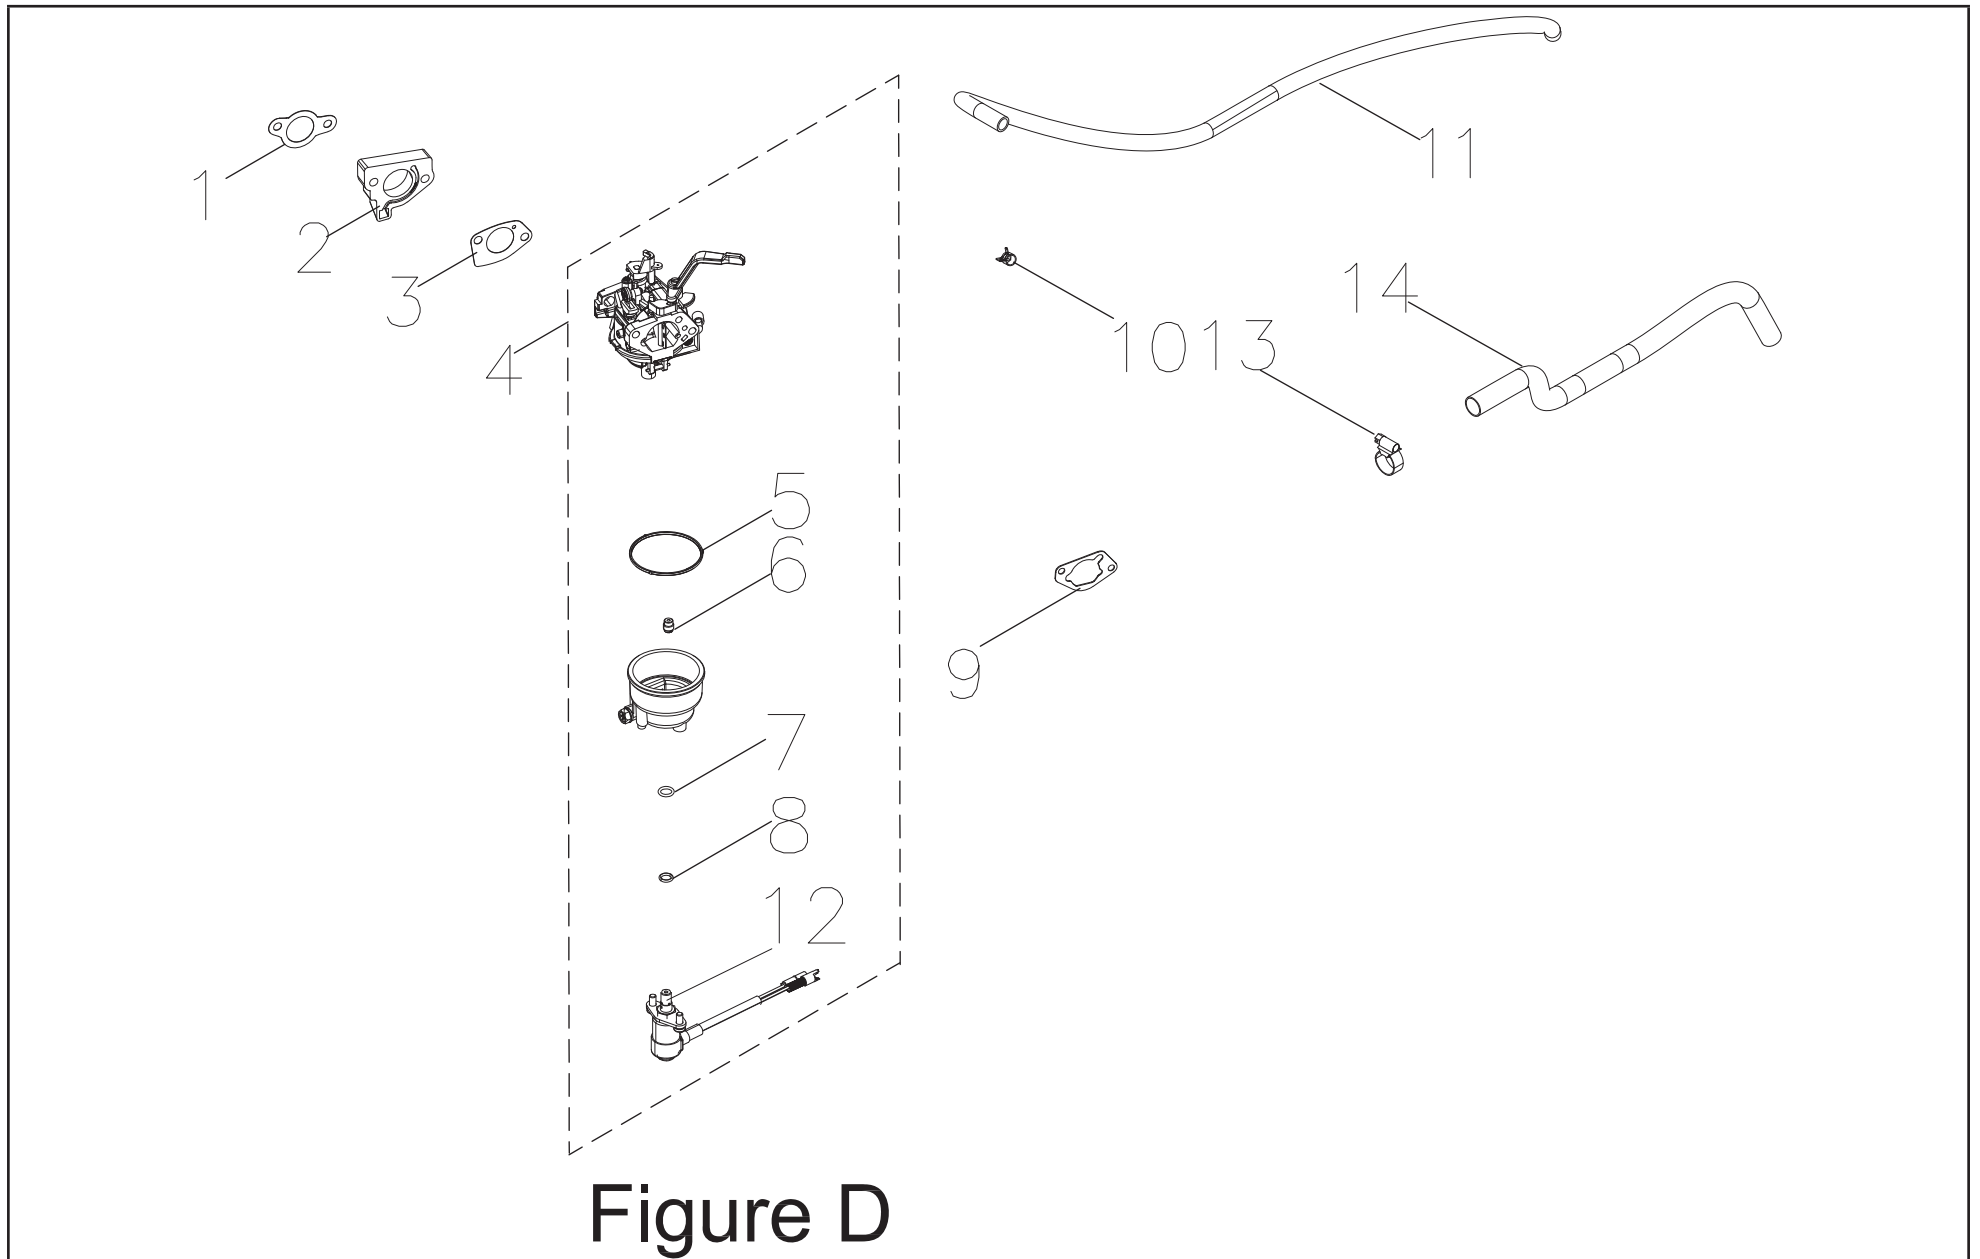

#	Número de parte	Descripción	Ctd.
92	100011250-0002	Perno de brida M5 x 14	2

## DIAGRAMA DE PARTES DE LA CULATA

Figure C

**LISTA DE PARTES DE LA CULATA**

#	Número de parte	Descripción	Ctd.
1	100149155	Conjunto del balancín	2
2	100748373	Placa guía, varilla de empuje	1
3	100004589	Tapa de ajuste de la válvula, escape	2
4	100004576	Collar de válvula	4
5	100004516	Asiento del resorte de válvula, escape	2
6	100067633	Resorte, válvula	2
7	100004602	Sello de aceite, válvula	1
8	100004575	Asiento del resorte de válvula	2
9	100010389	Perno prisionero M8 x 35	2
10	100009378	Bujía F6RTC	1
11	100004559	Válvula, escape	1
12	100755926	Culata	1
13	100010364	Perno de espárrago M6-8 x 104	2
14	100004539	Válvula, admisión	1
15	100092681	Junta, culata	1

## DIAGRAMA DE PARTES DEL CARBURADOR

**LISTA DE PARTES DEL CARBURADOR**

#	Número de parte	Descripción	Ctd.
1	100076230	Junta, aislador	1
2	100005618	Aislador, carburador	1
3	100076228	Junta, carburador	1
4	100755935	Conjunto del carburador	1
5	100005720	Junta tórica del depósito de combustible	1
6	100032770	Chorro principal estándar	1
	100130110	Altitud del surtidor principal 1000-3000 m	/
7	100130186	Junta tórica, base de la válvula solenoide	1
8	100130185	Junta tórica, válvula solenoide	1
9	100076229	Junta, base del filtro de aire	1
10	100005138	Abrazadera 1	1
11	100747342	Tubo de combustible, Ø4 x Ø10 x 465	1
12	100752952	Válvula solenoide	1
13	100159468-0001	Abrazadera, manguera de combustible	1
14	100764318	Manguera de combustible	1