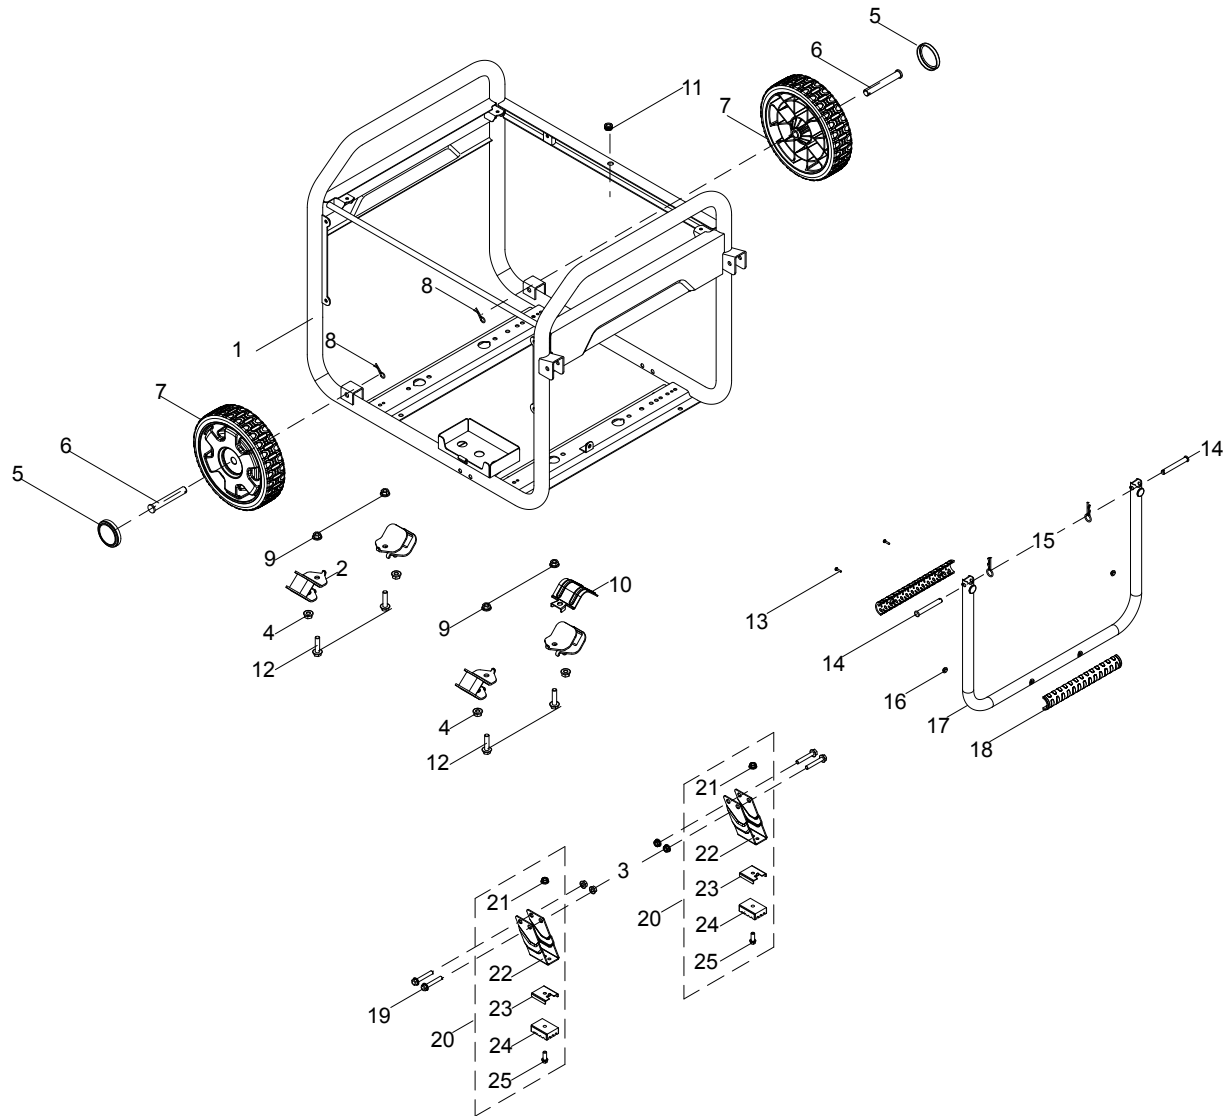

## DIAGRAMA DE PARTES DEL TABLERO DE CONTROL

Figure G

## LISTA DE PARTES DEL TABLERO DE CONTROL

#	Número de parte	Descripción	Ctd.
1	100764304-0001	Carcasa del panel de control	1
2	100714233	Interruptor, rojo, motor	1
3	100727009	Medidor Intelligauge	1
4	100020023	Receptáculo L14-30R	1
5	100052461-0001	Receptáculo 5-20R, GFCI dúplex	2
6	100731571	Cubierta del receptáculo, L14-30R	1
7	100731574	Cubierta del receptáculo, 5-20R, GFCI dúplex	2
8	100031552	Junta tórica	2
9	100120180	Cubierta, disyuntor	2
10	100019949	Disyuntor 27 A, 2 polos, basculante	1
11	100019754	Disyuntor 20 A, pulsador	2
12	100721216	Módulo del controlador, válvula solenoide	1
13	100724627	Cargador, batería	1
14	100728387	Módulo OVF	1
15	100771752	Conjunto del mazo de cables	1
16	100764546-0001	Base del panel	1

## DIAGRAMA DE PARTES DEL ENSAMBLAJE DE MARCO

Figure H

**LISTA DE PARTES DEL ENSAMBLAJE DE MARCO**

#	Número de parte	Descripción	Ctd.
1	100761739-0001	Bastidor	1
2	100031984	Montaje de vibraciones 2	4
3	100011453-0002	Tuerca de brida M8, GB6177.1	4
4	100011453-0003	Contratuerca M8, brida	4
5	100712243-0001	Cubierta, rueda, amarilla	2
6	100714025	Pasador de rueda Ø10	2
7	100163346-0001	9,5 pulg. Rueda, amarilla	2
8	100011266-0004	Pasador R	2
9	100011456-0003	Tuerca de brida M10 x 1.25	4
10	100021029-0001	Blindaje térmico	1
11	100009075	Amortiguador de goma	1
12	100011381-0002	Perno de brida M10 x 1,25 x 40	4
13	100095857-0005	Perno de brida M4 x 18	2
14	100011049-0001	Pasador de rueda Ø8 x 45	2
15	100714685-0001	Pasador R, R5	2
16	100078853	Almohadilla de amortiguación, manillar	2
17	100814601-0001	Manillar	1
18	100711157	Agarre, manillar, 2 piezas	1
19	100011330-0001	Perno de brida M8 x 48	4
20	100163347-0001	Conjunto de patas de apoyo	2
21	100011452-0003	Contratuerca M6, brida	2
22	100711874-0001	Pata de apoyo	2
23	100068623-0001	Bloqueo de parada	2
24	100058956	Montaje de vibraciones, pata de apoyo	2
25	100011266-0004	Perno de brida M6 x 20	2

# DIAGRAMA DE CABLEADO