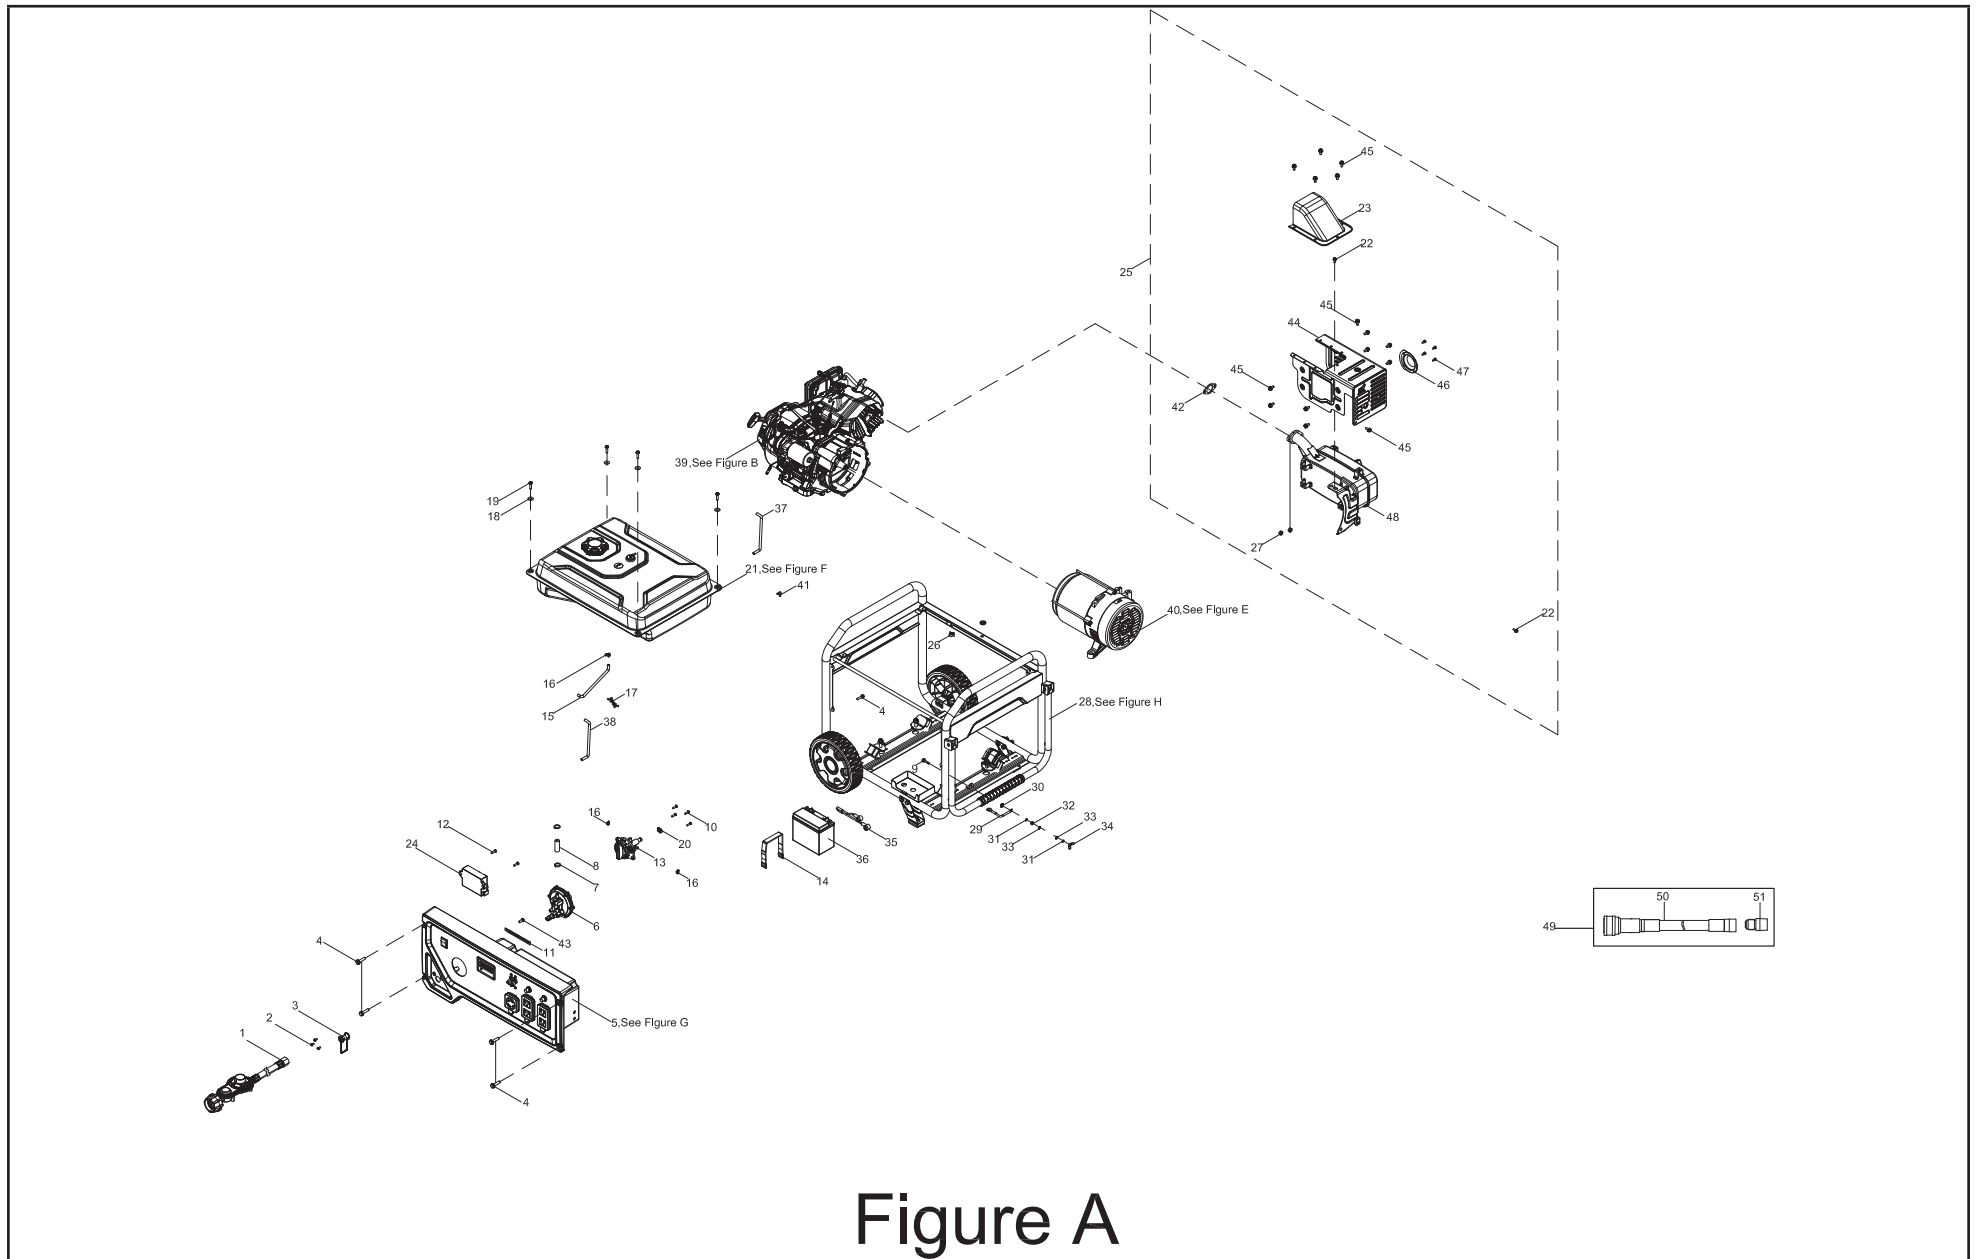

# DIAGRAMA DE PARTES DEL GENERADOR

Figure A

**LISTA DE PARTES DEL GENERADOR**

#	Número de parte	Descripción	Ctd.
1	100755528-0001	Manguera LPG con regulador	1
2	100713896-0001	Tornillo M5 x 16	3
3	100756065	Cubierta de goma, regulador LPG	1
4	100011264-0002	Perno de brida M6 x 16	5
5	100771284-0001	Conjunto del panel de control, ver la figura G	1
6	100755502	Regulador LPG	1
7	100110283	Abrazadera Ø17	2
8	100764319	Manguera, LPG, regulador a válvula de combustible	1
9	100011269-0003	Perno de brida M6 x 28	1
10	100093250-0002	Tornillo autorroscante ST4.8 x 20	4
11	100062546	Clip de alambre B	1
12	100032967-0002	Tornillo, M4.2 x 16	2
13	100755980	Conjunto de la válvula de combustible	1
14	100764322	Correa, retenedor de la batería, goma	1
15	100747340	Tubo de combustible, Ø4 x Ø10 x 290	1
16	100005138	Abrazadera Ø9.5 x 8	3
17	100714686	Abrazadera	1
18	100010439-0001	Arandela Ø6.5 x 2 x Ø25	4
19	100011268-0002	Perno de brida M6 x 25	4
20	100159468-0001	Abrazadera, manguera de combustible	1
21	100770447	Conjunto de tanque de combustible, ver la figura F	1
22	100011311-0005	Perno de brida M8 x 16	2
23	100163910-0001	Guía de aire, silenciador	1
24	5.1830.022	Módulo de cierre de CO	1
25	100770446	Conjunto del silenciador	1