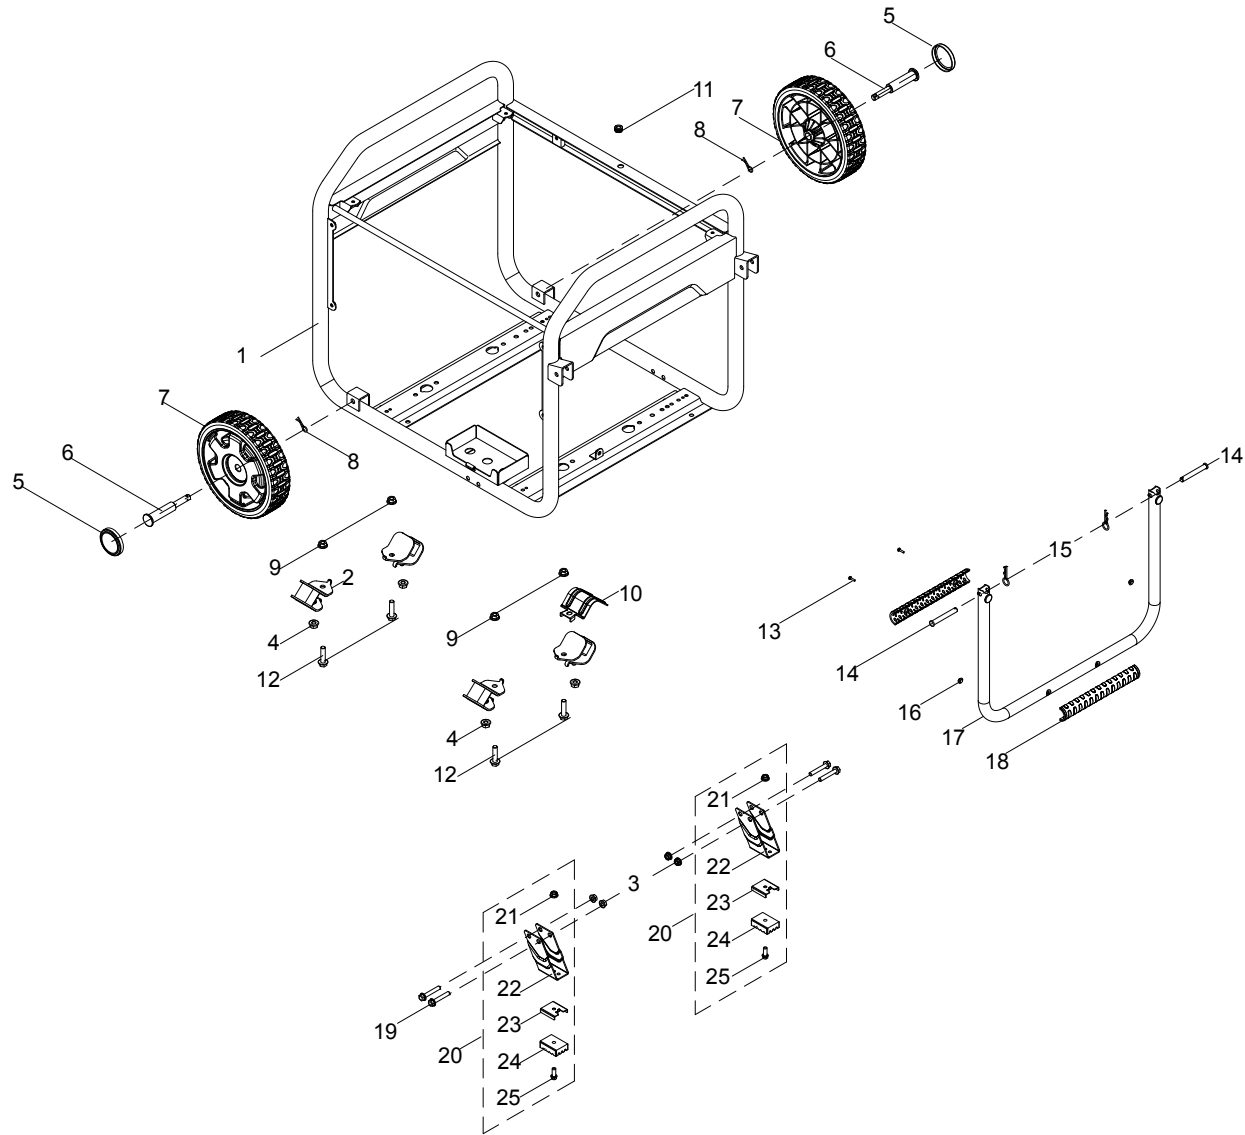

# FRAME ASSEMBLY PARTS DIAGRAM

Figure H

**FRAME ASSEMBLY PARTS LIST**

#	Part Number	Description	Qty.
1	100761739-0001	Frame	1
2	100031984	Vibration Mount 2	4
3	100011453-0002	Flange Nut M8, GB6177.1	4
4	100011453-0003	Lock Nut M8, Flange	4
5	100712243-0001	Cover, Wheel, Yellow	2
6	100714025	Roll Pin Ø10	2
7	100163346-0001	9.5 In. Wheel, Yellow	2
8	100023414-0002	R-pin	2
9	100011456-0003	Flange Nut M10 x 1.25	4
10	100021029-0001	Heat Shield	1
11	100009075	Rubber Damper	1
12	100011381-0002	Flange Bolt M10 x 1.25 x 40	4
13	100095857-0005	Flange Bolt M4 x 18	2
14	100011047-0003	Roll Pin Ø8 x 40	2
15	100714685-0001	R-pin, R5	2
16	100078853	Damping Pad, Handle	2
17	100759681-0001	Handle	1
18	100711157	Grip, Handle	1
19	100011330-0001	Flange Bolt M8 x 48	4
20	100163347-0001	Support Leg Assembly	2
21	100011452-0003	Lock Nut M6, Flange	2
22	100711874-0001	Support Leg	2
23	100068623-0001	Stop Block	2
24	100058956	Vibration Mount, Support Leg	2
25	100011266-0004	Flange Bolt M6 x 20	2

# WIRING DIAGRAM