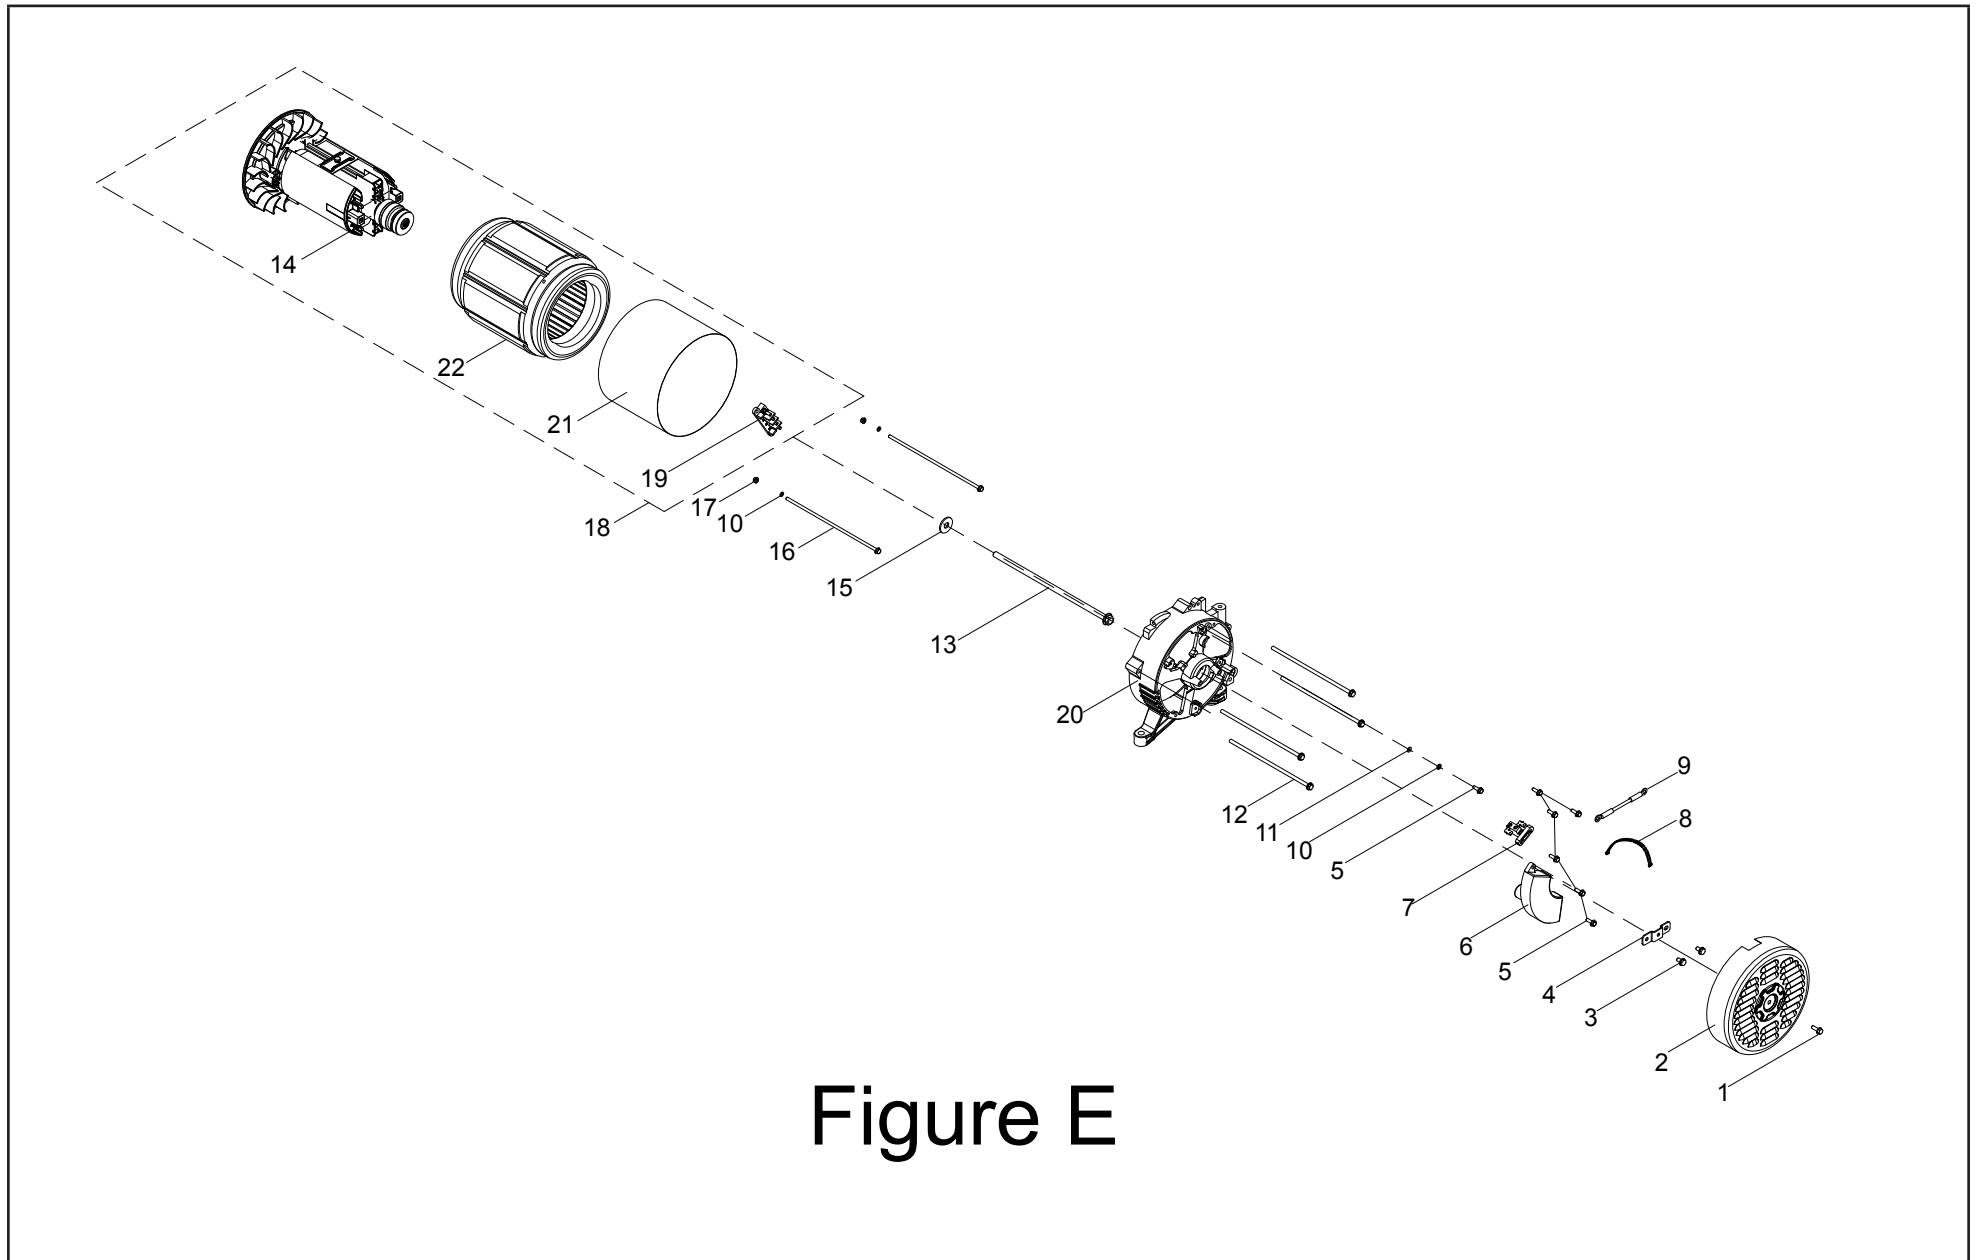

# ALTERNATOR PARTS DIAGRAM

Figure E

**ALTERNATOR PARTS LIST**

#	Part Number	Description	Qty.
1	100011570-0007	Big Flange Bolt M6 x 12	1
2	100018662-0001	Generator End Cover, Yellow	1
3	100011250-0002	Flange Bolt M5 x 14	2
4	100020167	Support, End Cover	1
5	100011252-0001	Flange Bolt M5 x 18	7
6	100749873	AVR	1
7	100018595	Carbon Brush Assembly	1
8	100000563	Cable Ties	1
9	100746229	Grounding Wire	1
10	100010885-0004	Spring Washer Ø5	3
11	100010919-0002	Flat Washer Ø5	1
12	100011298-0001	Flange Bolt M6 x 170	4
13	100011394-0001	Flange Bolt M10 x 1.25 x 255	1
14	100770459	Rotor Assembly	1
15	100010905-0001	Washer Ø10	1
16	100011409-0001	Flange Bolt M5 x 203	2
17	100011419-0001	Flange Nut M5	2
18	100755532	Alternator Assembly	1
19	100018701	Terminal Block	1
20	100018572	End Housing	1
21	100770457	Stator Cover	1
22	100770458	Stator Assembly	1