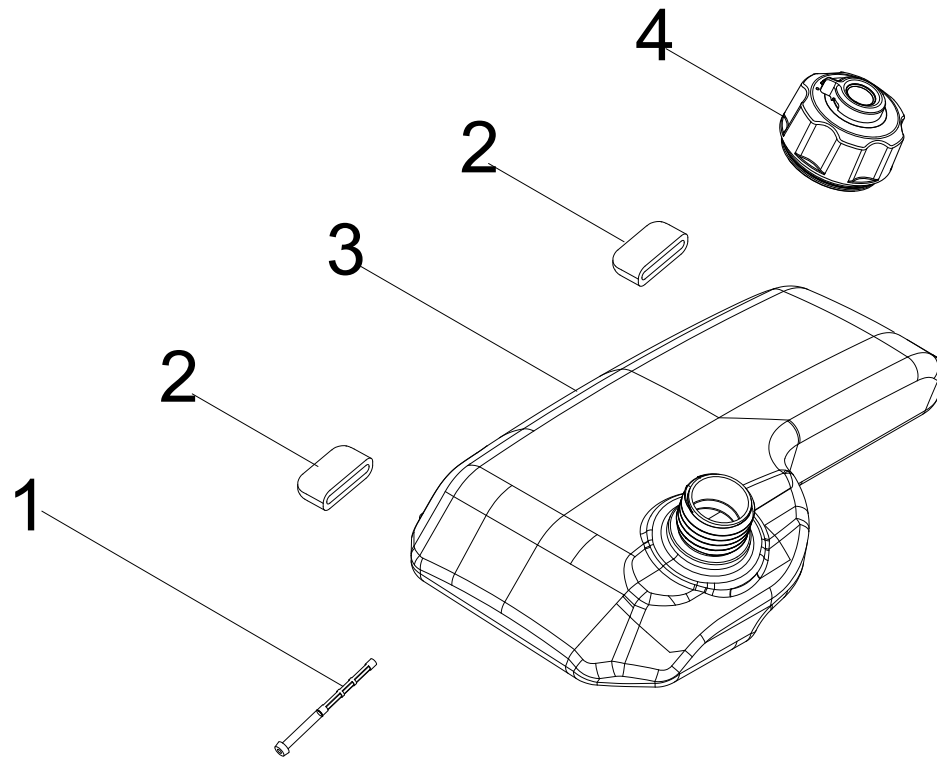

SCHÉMA DE PIÈCES DEL RÉSERVOIR DE CARBURANT

Figure E

LISTE DE PIÈCES DEL RÉSERVOIR DE CARBURANT

No	No de pièce	Description	Qté
1	100009020	Crépine du carburant	1
2	100072727	Tampon en caoutchouc	2
3	100087371	Réservoir de carburant, 4 L	1
4	100072726-0001	Capuchon du réservoir de carburant	1

SCHÉMA DE PIÈCES DEL PANNEAU DE COMMANDE

Figure F

LISTE DE PIÈCES DEL PANNEAU DE COMMANDE

No	No de pièce	Description	Qté
1	100746006-0002	Cache-prise parallèle, carré, noir	1
2	100735685-0002	Cache-prise parallèle, carré, rouge	1
3	100731575	Cache-prise, 5-20R, double	1
4	100120180	Couvercle, coupe-circuit	1
5	100019747	Coupe-circuit 20 A, bouton-poussoir	1
6	100020029	Prise 5-20R, double	1
7	100010885-0003	Rondelle élastique Ø5	1
8	100746006-0001	Prise parallèle, carrée, rouge	1
9	100159885	Module d'affichage à DEL	1
10	100719040-0001	Vis M2.5 x 18	2
11	100096063-0001	Écrou à embase M2.5	2
12	100734968	Ensemble de faisceau de câblage	1
13	100714740	Prise USB double	1
14	100011421-0003	Écrou à embase M6	1
15	100010886-0004	Rondelle élastique Ø6	1
16	100010910-0003	Rondelle élastique Ø6	1
17	100092320	Goujon de mise à la masse	1
18	100128826-0001	Rondelle, Ø6	1
19	100010919-0002	Rondelle plate Ø5	1
20	100011419-0001	Écrou M5	1
21	100746006-0002	Prise parallèle, carrée, noire	1
22	100157215	Plaque de montage	1
23	100031552	Joint torique	1