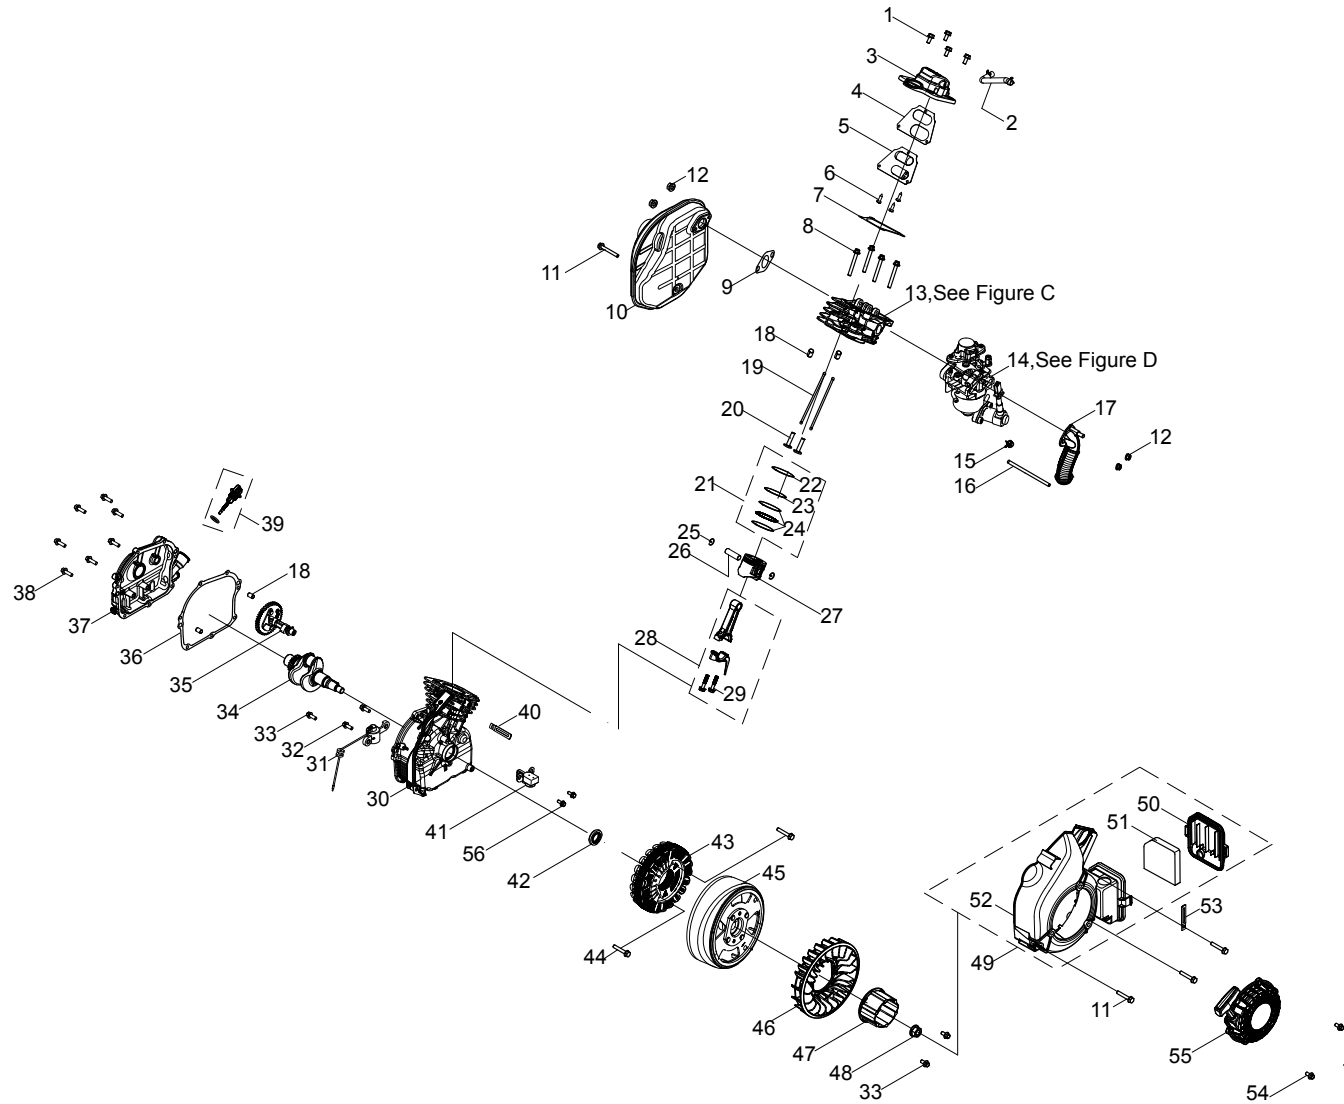

SCHÉMA DE PIÈCES DU MOTEUR

Figure B

LISTE DES PIÈCES DU MOTEUR

No	No de pièce	Description	Qté
1	100033099-0006	Grand boulon à embase, M6 x 18	4
2	100154528	Tube du reniflard	1
3	100072876	Ensemble couvercle de culasse	1
4	100762679	Couvercle intérieur, couvercle de soupape	1
5	100762680	Joint d'étanchéité, couvercle de cylindre	1
6	100005133	Vis cruciforme M3 x 6,5	3
7	100075052	Joint d'étanchéité, couvercle de culasse	1
8	100011275-0002	Boulon à embase, M6 x 50, GB5789	4
9	100075043	Coussin de silencieux	1
10	100065662	Ensemble du silencieux d'échappement	1
11	100011277-0001	Boulon à embase, M6 x 60, GB5789	4
12	100011452-0003	Écrou de blocage M6, à bride	4
13	100723700	Ensemble de culasse - voir figure C	1
14	100746422	Ensemble du carburateur - voir figure D	1
15	100005149	Collier de serrage 1, Ø7.5	1
16	100087351	Tube de carburant	1
17	100075035	Tuyau flexible du filtre à air	1
18	100010549	Pion de centrage Ø 8 x 12	4
19	100075061	Tige de culbuteur	2
20	100075036	Arbre de relevage, soupape	2
21	100075040	Ensemble du segment de piston	1
22	100088147	1er segment de piston	1
23	100088148	2e segment de piston	1
24	100088146	Bague de graissage	1
25	100075038	Anneau de retenue	2
26	100075039	Tête de bielle	1
27	100159355	Piston	1
28	100075037	Bielle	1
29	100091043	Boulon, bielle	2
30	100085410	Carter de moteur	1