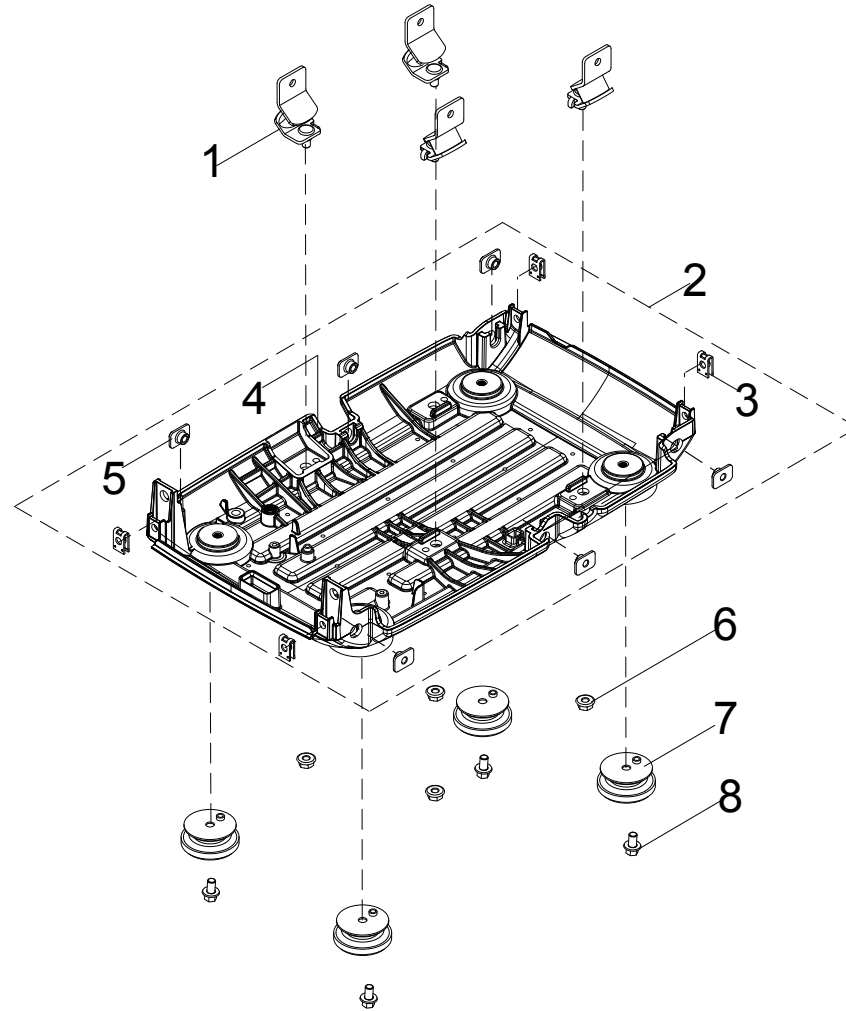

SCHÉMA DE PIÈCES DU KIT DE BASE

Figure G

LISTE DE PIÈCES DU KIT DE BASE

No	No de pièce	Description	Qté
1	100746006-0002	Cache-prise parallèle, carré, noir	1
2	100735685-0002	Cache-prise parallèle, carré, rouge	1
3	100731575	Cache-prise, 5-20R, double	1
4	100120180	Couvercle, coupe-circuit	1
5	100019747	Coupe-circuit 20 A, bouton-poussoir	1
6	100020029	Prise 5-20R, double	1
7	100010885-0003	Rondelle élastique Ø5	1
8	100746006-0001	Prise parallèle, carrée, rouge	1
9	100159885	Module d'affichage à DEL	1
10	100719040-0001	Vis M2.5 x 18	2
11	100096063-0001	Écrou à embase M2.5	2
12	100734968	Ensemble de faisceau de câblage	1
13	100714740	Prise USB double	1
14	100011421-0003	Écrou à embase M6	1
15	100010886-0004	Rondelle élastique Ø6	1
16	100010910-0003	Rondelle élastique Ø6	1
17	100092320	Goujon de mise à la masse	1
18	100128826-0001	Rondelle, Ø6	1
19	100010919-0002	Rondelle plate Ø5	1
20	100011419-0001	Écrou M5	1
21	100746006-0002	Prise parallèle, carrée, noire	1
22	100157215	Plaque de montage	1
23	100031552	Joint torique	1