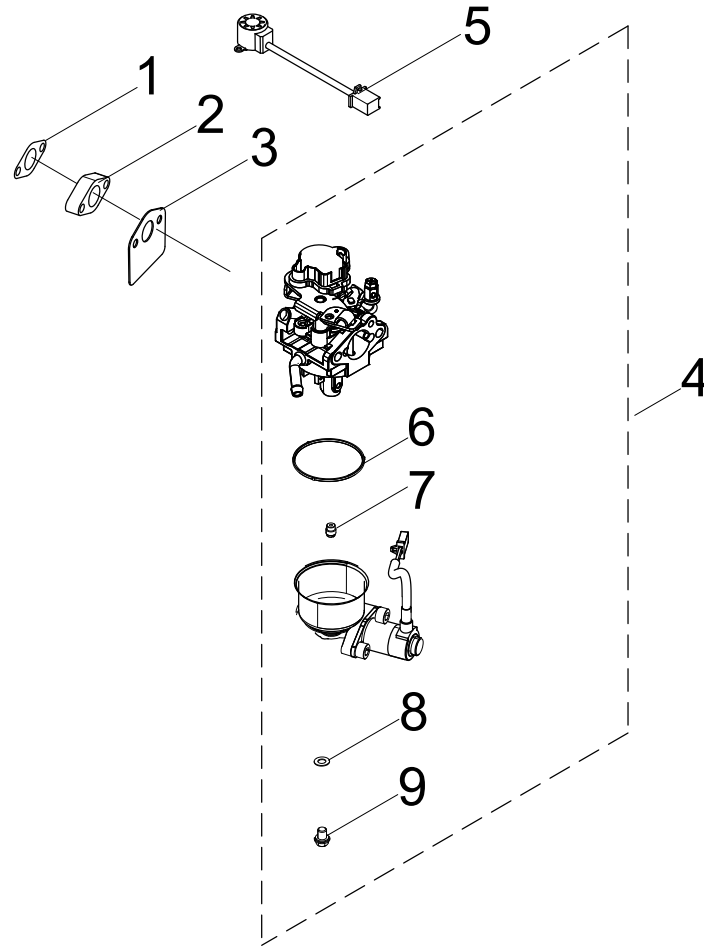

SCHÉMA DE PIÈCES DEL CARBURATEUR

Figure D

LISTE DE PIÈCES DEL CARBURATEUR

No	No de pièce	Description	Qté
1	100075048	Joint d'étanchéité, isolateur	1
2	100075049	Isolateur, carburateur	1
3	100075050	Joint d'étanchéité, carburateur	1
4	100160764	Carburateur	1
5	100061512	Moteur pas à pas	1
6	100131960	Joint torique du carter de carburant	1
7	100072072	Jet principal, standard (64)	1
	100005737	Jet principal, altitude de 1 000 à 3 000 m (62)	/
8	100715796	Joint d'étanchéité du boulon de montage du carter de carburant	1
9	100715797	Boulon de montage du carter de carburant	1

SCHÉMA DE PIÈCES DEL PANNEAU DE COMMANDE

Figure F

LISTE DE PIÈCES DEL PANNEAU DE COMMANDE

No	No de pièce	Description	Qté
1	100746006-0002	Cache-prise parallèle, carré, noir	1
2	100735685-0002	Cache-prise parallèle, carré, rouge	1
3	100731575	Cache-prise, 5-20R, double	1
4	100120180	Couvercle, coupe-circuit	1
5	100019747	Coupe-circuit 20 A, bouton-poussoir	1
6	100020029	Prise 5-20R, double	1
7	100010885-0003	Rondelle élastique Ø5	1
8	100746006-0001	Prise parallèle, carrée, rouge	1
9	100159885	Module d'affichage à DEL	1
10	100719040-0001	Vis M2.5 x 18	2
11	100096063-0001	Écrou à embase M2.5	2
12	100734968	Ensemble de faisceau de câblage	1
13	100714740	Prise USB double	1
14	100011421-0003	Écrou à embase M6	1
15	100010886-0004	Rondelle élastique Ø6	1
16	100010910-0003	Rondelle élastique Ø6	1
17	100092320	Goujon de mise à la masse	1
18	100128826-0001	Rondelle, Ø6	1
19	100010919-0002	Rondelle plate Ø5	1
20	100011419-0001	Écrou M5	1
21	100746006-0002	Prise parallèle, carrée, noire	1
22	100157215	Plaque de montage	1
23	100031552	Joint torique	1