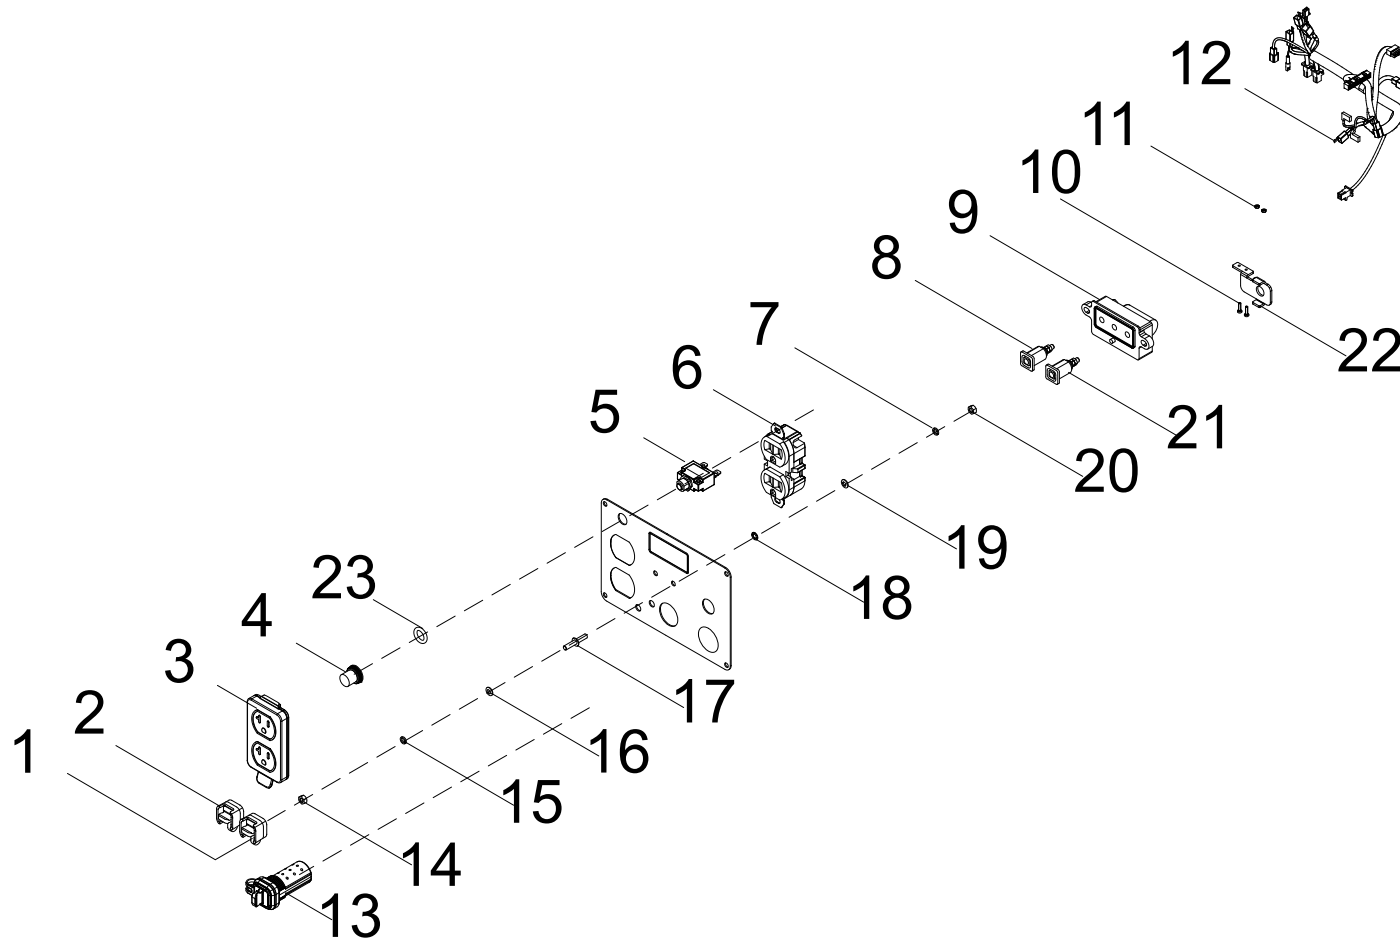

SCHÉMA DE PIÈCES DEL PANNEAU DE COMMANDE

Figure F

LISTE DE PIÈCES DEL PANNEAU DE COMMANDE

No	No de pièce	Description	Qté
1	100746006-0002	Cache-prise parallèle, carré, noir	1
2	100735685-0002	Cache-prise parallèle, carré, rouge	1
3	100731575	Cache-prise, 5-20R, double	1
4	100120180	Couvercle, coupe-circuit	1
5	100019747	Coupe-circuit 20 A, bouton-poussoir	1
6	100020029	Prise 5-20R, double	1
7	100010885-0003	Rondelle élastique Ø5	1
8	100746006-0001	Prise parallèle, carrée, rouge	1
9	100159885	Module d'affichage à DEL	1
10	100719040-0001	Vis M2.5 x 18	2
11	100096063-0001	Écrou à embase M2.5	2
12	100734968	Ensemble de faisceau de câblage	1
13	100714740	Prise USB double	1
14	100011421-0003	Écrou à embase M6	1
15	100010886-0004	Rondelle élastique Ø6	1
16	100010910-0003	Rondelle élastique Ø6	1
17	100092320	Goujon de mise à la masse	1
18	100128826-0001	Rondelle, Ø6	1
19	100010919-0002	Rondelle plate Ø5	1
20	100011419-0001	Écrou M5	1
21	100746006-0002	Prise parallèle, carrée, noire	1
22	100157215	Plaque de montage	1
23	100031552	Joint torique	1