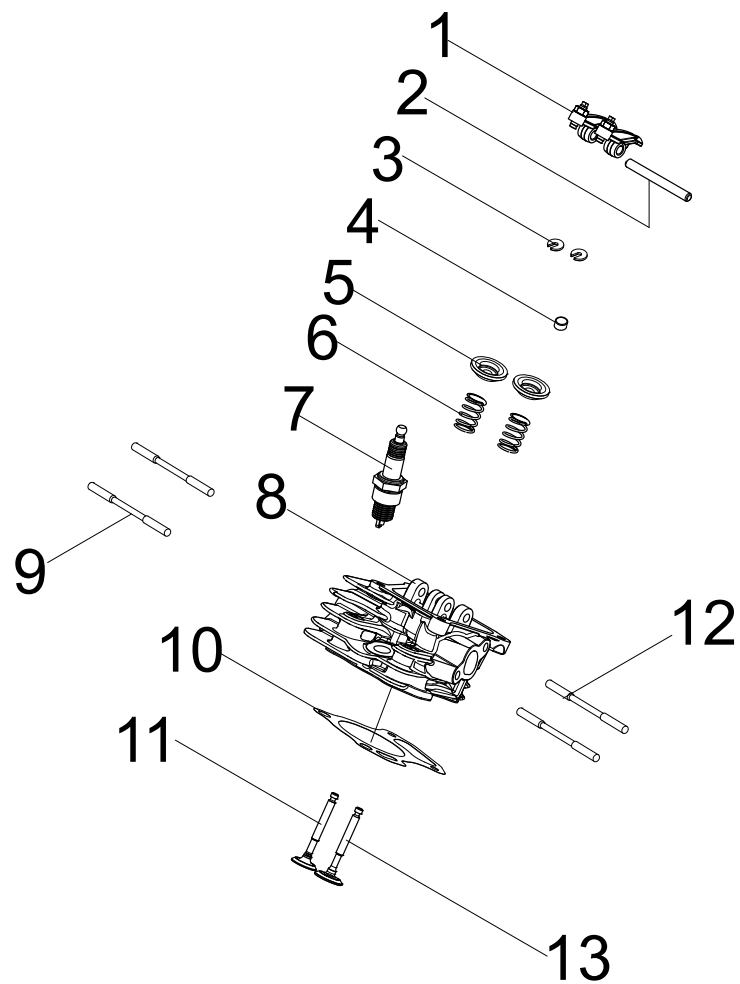

No	No de pièce	Description	Qté
31	100075063	Capteur de niveau d'huile	1
32	100031967-0007	Grand boulon à embase, M6 x 16	2
33	100011570-0001	Boulon à grosse embase M6 x 12	3
34	100065663	Vilebrequin	1
35	100159356	Arbre à cames	1
36	100075062	Joint d'étanchéité, couvercle du vilebrequin	1
37	100072617	Couvercle, carter	1
38	100031968-0002	Grand boulon à embase, M6 x 20	7
39	100084322-0003	Ensemble de jauge d'huile, noire	1
40	100000656	Serre-câble C	1
41	100752614	Gâchette	1
42	100085697	Joint d'huile Ø 20 x Ø 32 x 6	1
43	100763128	Ensemble du stator, Ø120 x 21 mm	1
44	100011223-0001	Boulon à embase, M6 x 32	2
45	100085871	Ensemble du rotor, aimant permanent, Ø150 x 44,5 mm	1
46	100727948	Ventilateur de refroidissement	1
47	100159015	Poulie, démarreur	1
48	100033063-0001	Boulon à bride M12 x 1,25	1
49	100727947	Cache de ventilateur, noir	1
50	100075482	Couvercle du filtre à air	1
51	100075483	Cartouche du filtre à air	1
52	100085054	Logement des soufflantes	1
53	100000655	Pince de câble B	1
54	100011571-0001	Grand boulon à embase, M6 x 14	3
55	100728966-0001	Ensemble de lanceur à rappel, noir	1
56	100055591-0006	Boulon à grosse embase M6 x 12	2

SCHÉMA DE PIÈCES DE CULASSE

Figure C

LISTE DE PIÈCES DE CULASSE

No	No de pièce	Description	Qté
1	100075054	Ensemble culbuteur	2
2	100075053	Arbre, culbuteur	1
3	100075055	Clavette de soupape	2
4	100075058	Bac d'égouttement d'huile	1
5	100075056	Siège du ressort de la soupape, 182F	2
6	100159357	Soupape à ressort	2
7	100097810	Bougie d'allumage (E6RTC)	1
8	100160845	Culasse	1
9	100088412	Goujon M6 x 73	2
10	100085694	Joint d'étanchéité, culasse	1
11	100075059	Valve d'échappement	1
12	100010348	Goujon M6 x 87	2
13	100159354	Admission de la soupape	1