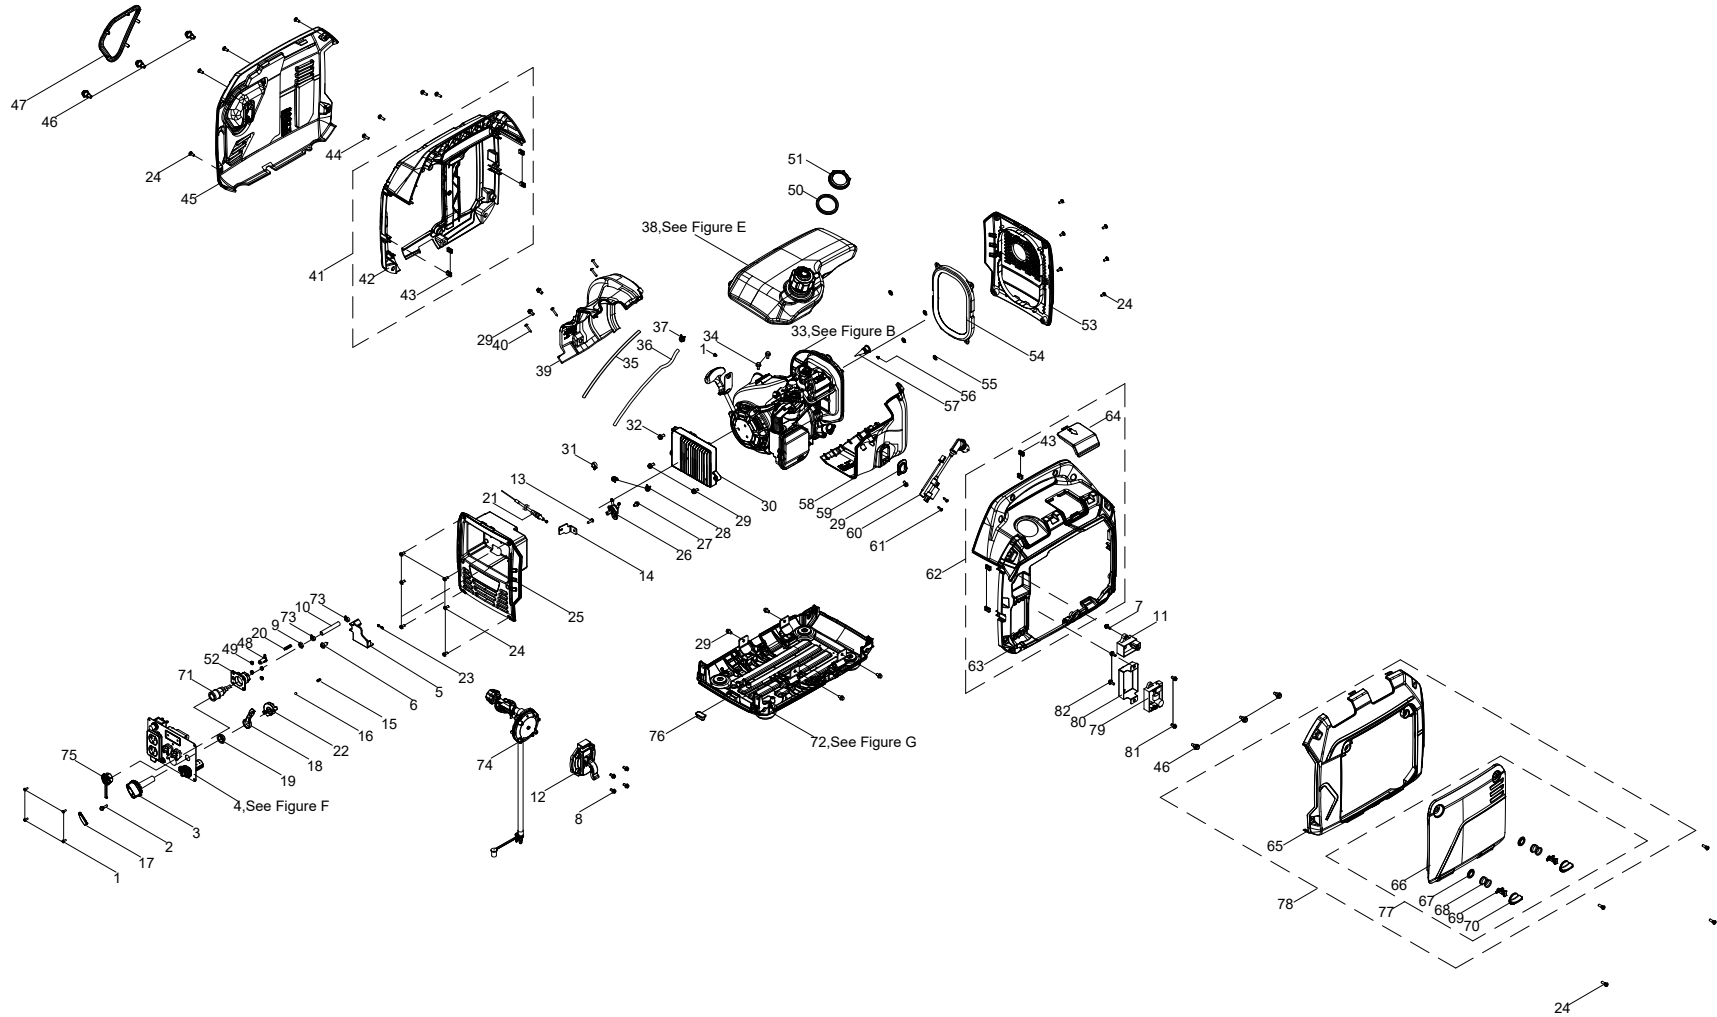

SCHÉMA DE PIÈCES DU GÉNÉRATRICE À ONDULEUR

Figure A

LISTE DE PIÈCES DU GÉNÉRATRICE À ONDULEUR

No	No de pièce	Description	Qté
1	100010946-0001	Vis M4 x 10	5
2	100137684-0003	Boulon M4 x 16	1
3	100715787	Culbuteur de carburant	1
4	100763125	Ensemble du panneau	1
5	100714558	Butée de câblage	1
6	100011001-0004	Vis autotaraudeuse ST4.2 x 20	1
7	100011264-0003	Boulon à embase, M6 x 16	1
8	100011570-0007	Grand boulon à embase, M6 x 12, GB16674	4
9	100160807	Écrou à embase M10	1
10	100160808	Tuyau de gaz	1
11	100715460	Contrôleur d'électrovanne de carburant	1
12	100715007	Couvercle de montage, soupape de pression de gaz	1
13	100032967-0004	Vis autotaraudeuse, ST4.2 x 16	1
14	100714544	Plaque de montage, cordon de démarrage	1
15	100098271	Ressort de l'interrupteur	1
16	100099173	Bille en acier	1
17	100715786-0001	Couvercle, poignée de l'interrupteur de carburant	1
18	100714543	Bras oscillant	1
19	100714542	Bloc, bras oscillant	1
20	100157221	Ressort, siège de fixation	1
21	100714541	Câble	1
22	100712960	Bloc-commutateurs	1
23	100091757	Anneau de retenue, support de roulement, Ø 1,8 x Ø 6	2
24	100081995	Boulon d'échelle	20
25	100727920-0001	Panneau avant, noir	1
26	100141146	Vanne de carburant, à 45°	1
27	100011571-0001	Grand boulon à embase, M6 x 14	1