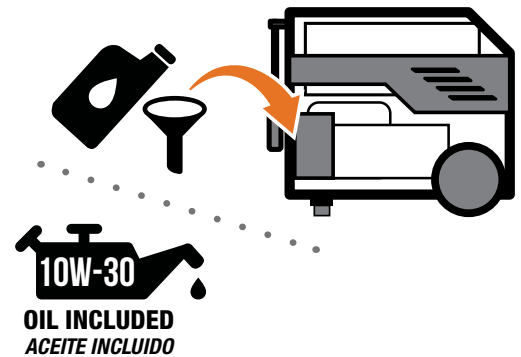

1.

Remove brackets.  Assembly > Remove Shipping Support Brackets.

Remueva las ménsulas.

 Montaje > Remueva las Ménsulas de Soporte de Envío.

2.

Attach wheel kit.  Assembly > Install Wheel Kit

Fije el juego de ruedas.

 Montaje > Instale el Juego de Ruedas

3.

Add oil.  Assembly > Add Engine Oil

Recommended: 10W-30, up to 16.9 fl. oz. (500 ml). DO NOT overfill.

Agregue aceite.  Montaje > Agregue Aceite al Motor

Recomendado: 10W-30, hasta 16.9 fl. oz. (500 ml). NO sobrellene.