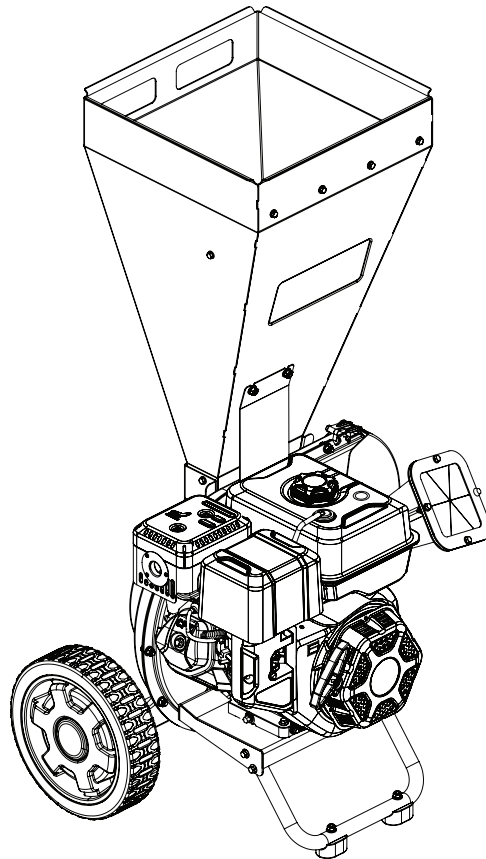

Champion Power Equipment, Inc.

MODÈLE N°201352

INFORMATIONS DES PIÈCES

7,6 CM (3 PO) DÉCHIQUETEUSE-BROYEUSE

VARIANT DE NUMÉRO DE SÉRIE : TOUS

Pour commander des pièces de rechange,
veuillez visiter :

shop.championpowerequipment.com

SCHÉMA DE PIÈCES DU DÉCHIQUETEUSE-BROYEUSE

LISTE DE PIÈCES DU DÉCHIQUETEUSE-BROYEUSE

No	No de pièce	Description	Qté
1	2540007161	Moteur de 338 cm ³	1
2	10305695	Assemblage de la plaque de jonction, moteur	1
3	2540006607	Clé plate, 6,3 x 6,3 x 53	1
4	2550011448	Boulon à bride M8 x 40	4
5	2540007164	Support de montage, noir	1
6	2550011329	Écrou de blocage M10	9
7	2550001652	Boulon à bride M8 x 40	4
8	2540007165	Support de tube, noir	1
9	2540006594	Coussin en caoutchouc, noir	2
10	2550012179	Écrou de blocage M8	27
11	2540007163	Assemblage de la goulotte de déchiquetage inférieure, jaune	1
12	2540006590	Bloc caoutchouc, noir	1
13	2540006591	Plaque de pression, bloc caoutchouc, jaune	1
14	2550001607	Boulon à bride M6 x 20	6
15	2550001518	Écrou de blocage M6	12
16	2550009535	Écrou de blocage M6	1
17	2540006579	Assemblage du déflecteur de la goulotte, noir	1
18	2540006696	Boulon à bride M6 x 55	1
19	2550011443	Boulon, 5/16 - 24UNF	4
20	2550000883	Rondelle de blocage Ø8	8
21	2550004015	Boulon, M8 x 20	16
22	2540007162	Assemblage du boîtier de fléau intérieur, noir	1
23	2598001515	Ensemble de turbine	1
24	2550011328	Axe de chape	4
25	2540006583	Douille Ø18.5 x Ø10.5 x 43.5	4
26	2540006586	Lame de fléau	6
27	2540006585	Douille Ø18.5 x Ø10.5 x 16.5	2
28	2540006584	Douille Ø18.5 x Ø10.5 x 24.5	2
29	2550001531	Écrou de blocage M10	4