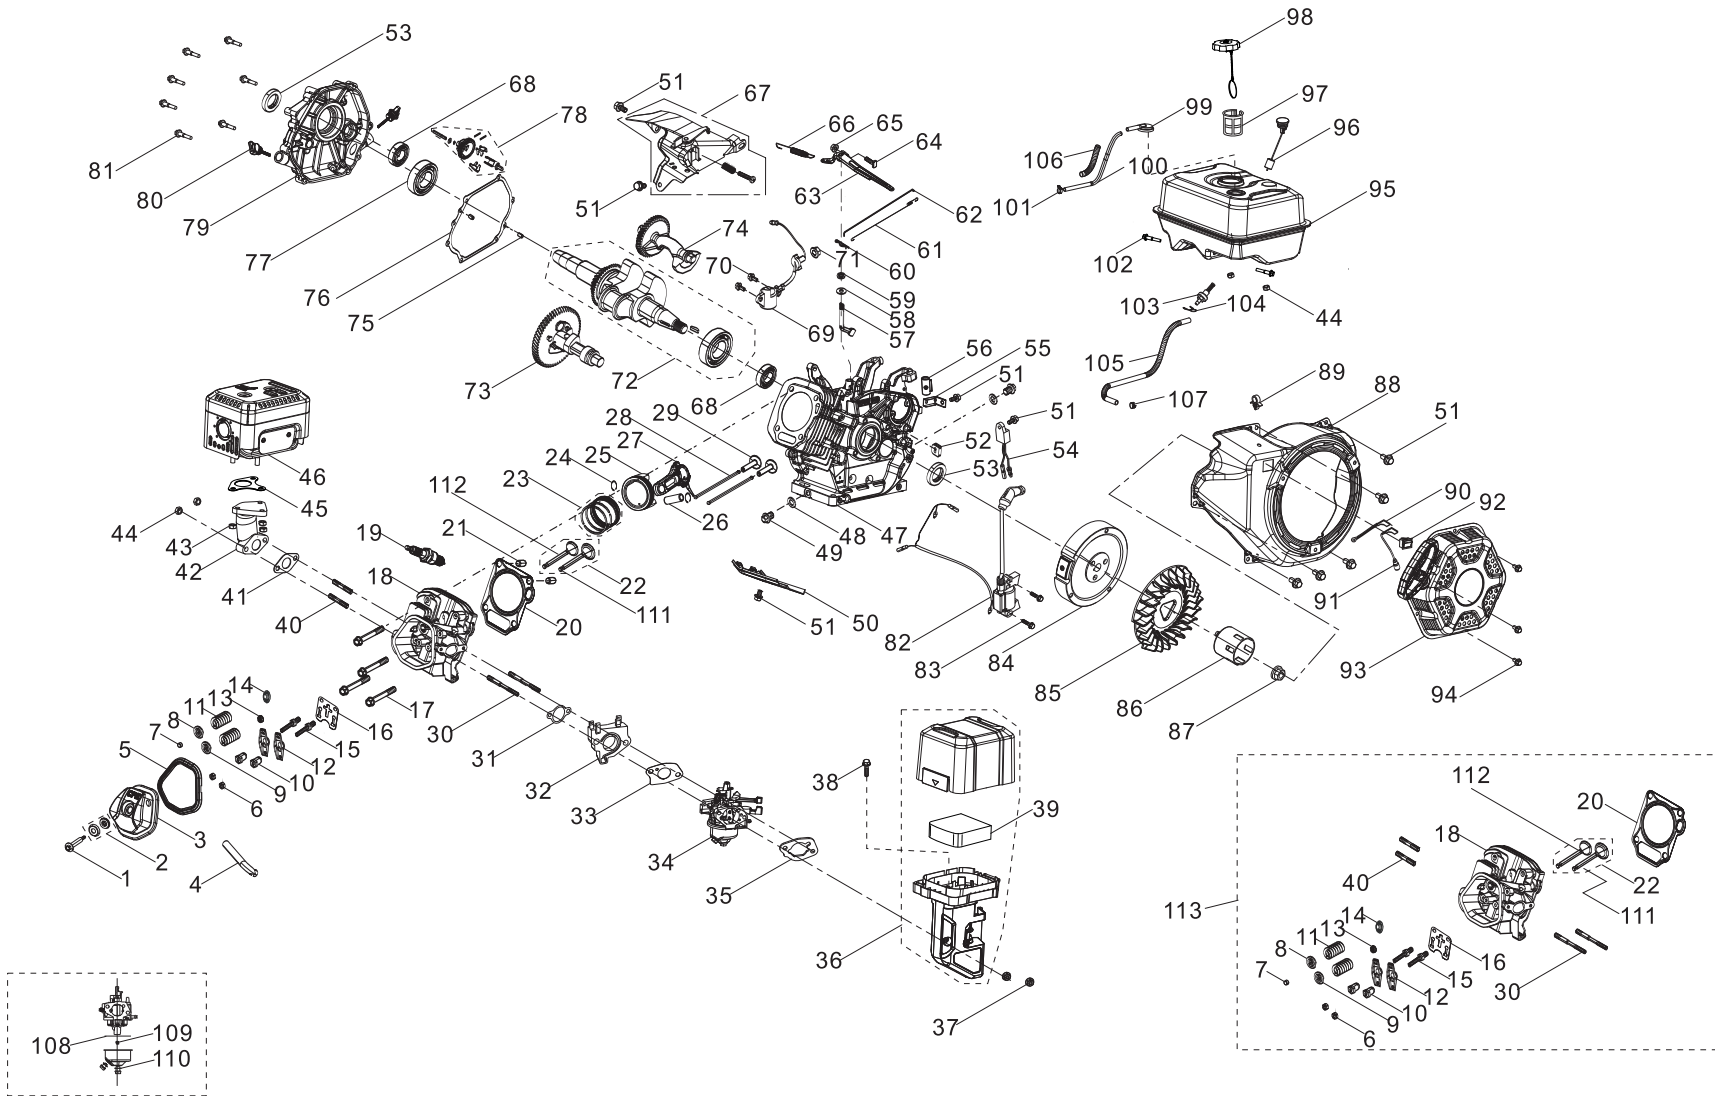

SCHÉMA DE PIÈCES DU MOTEUR

LISTE DE PIÈCES DU MOTEUR

No	No de pièce	Description	Qté
1	12032-000001	Boulon du couvre-culasse, zinc blanc	1
2	12034-000001	Sous-assemblage du joint du couvre-culasse, blanc zinc	1
3	12410-000010	Sous-assemblage du couvre-culasse, zinc blanc	1
4	17004-000013	Tube, reniflard, Ø10.5 x Ø15 x 110	1
5	12004-000003	Joint du couvre-culasse	1
6	14312-000001	Écrou de verrouillage de soupape	2
7	12104-000002	Rotateur de soupape	1
8	12107-000002	Retenue de soupape d'échappement	1
9	12112-000001	Ensemble du ressort de la soupape	1
10	14314-000001	Écrou de réglage de soupape	2
11	12103-000002	Ressort de la soupape	2
12	14311-000002	Culbuteur de soupape	2
13	12101-000002	Guide d'étanchéité	1
14	12105-000001	Coupelle d'appui du ressort de la soupape	1
15	14313-000001	Boulon de réglage de soupape	2
16	14090-000002	Sous-assemblage de la plaque d'arrêt du poussoir, zinc blanc	1
17	12003-000004	Boulon de culasse, M10 x 80, zinc blanc	4
18	12140-000013	Sous-assemblage de la culasse	1
19	30010-000001	Bougie d'allumage	1
20	12131-000010	Joint de la culasse du cylindre	1
21	90502-000008	Goupille, 12 x 20	2
22	12110-000006	Ensemble de la soupape	1
23	13200-000010	Assemblage du segment de piston	1
24	13122-000002	Agrafe de l'axe de piston	2
25	13111-000011	Piston	1
26	13121-000004	Axe de piston, Ø20 x Ø62	1
27	13010-000003	Bielle	1

No	No de pièce	Description	Qté
28	14070-000003	Assemblage du poussoir de soupape	2
29	14081-000003	Poussoir de soupape	2
30	90204-000008	Goujon, M6/8 x 135, zinc noir	2
31	17002-000005	Joint d'entrée	1
32	16003-000006	Plaque d'isolation du carburateur	1
33	16001-000003	Joint du carburateur	1
34	16100-000047	Ensemble du carburateur	1
35	17001-000005	Joint du filtre à air	1
36	17100-000026	Filtre à air	1
37	90305-000008	Écrou à bride hexagonal, M6, zinc noir	2
38	90007-000017	Boulon à embase hexagonal, M6 x 30, zinc blanc	1
39	17151-000011	Élément en mousse du filtre à air, 153x127x18	1
40	90204-000009	Goujon, M8 x 54, zinc noir	2
41	18001-000004	Joint d'échappement	1
42	18150-000003	Tuyau d'échappement	1
43	90305-000012	Écrou à bride hexagonale, M8	3
44	90305-000010	Écrou hexagonal à embase, M8, zinc blanc	4
45	18101-000002	Joint de silencieux	1
46	18100-000033	Assemblage du silencieux	1
47	11310-000019	Sous-assemblage du carter de moteur	1
48	90412-000003	Rondelle, Ø12 x Ø21 x 2	2
49	11007-000003	Boulon du bouchon de vidange, M12 x1.5 x18, zinc blanc	2
50	19304-000005	Carénage de corps de cylindre, zinc blanc	1
51	90001-000018	Boulon à embase hexagonal, M6 x 12, zinc blanc	10
52	28101-000001	Bouchon en caoutchouc	1
53	90682-000011	Joint d'huile Ø35 x Ø52 x 7	2
54	37050-000002	Protecteur d'huile, zinc blanc	1