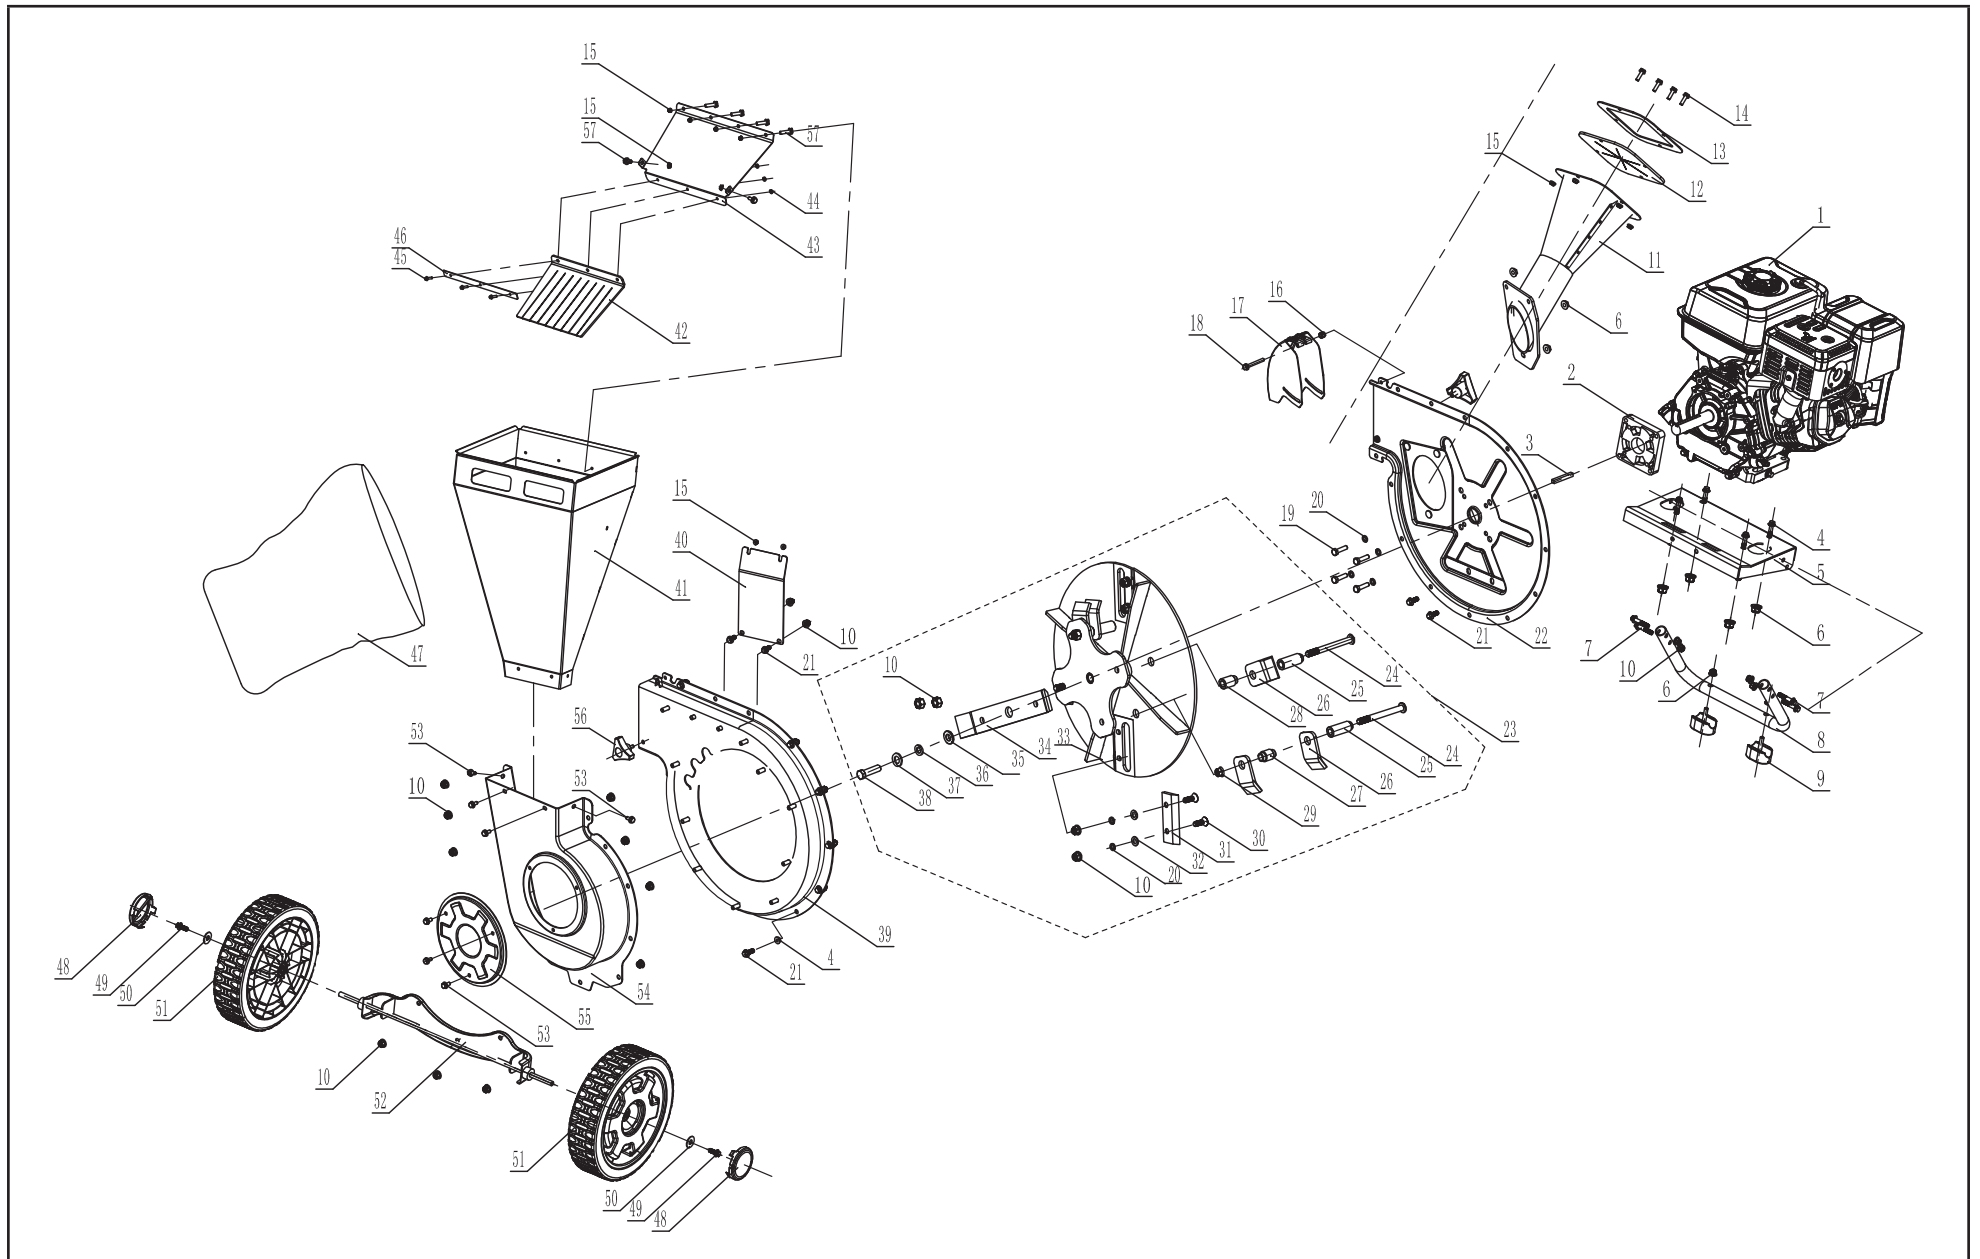

Champion Power Equipment, Inc.

MODÈLE N°201352

INFORMATIONS DES PIÈCES

7,6 CM (3 PO) DÉCHIQUETEUSE-BROYEUSE

VARIANT DE NUMÉRO DE SÉRIE : TOUS

Pour commander des pièces de rechange,
veuillez visiter :

shop.championpowerequipment.com

SCHÉMA DE PIÈCES DU DÉCHIQUETEUSE-BROYEUSE

LISTE DE PIÈCES DU DÉCHIQUETEUSE-BROYEUSE

No	No de pièce	Description	Qté
1	2540007161	Moteur de 338 cm ³	1
2	10305695	Assemblage de la plaque de jonction, moteur	1
3	2540006607	Clé plate, 6,3 x 6,3 x 53	1
4	2550011448	Boulon à bride M8 x 40	4
5	2540007164	Support de montage, noir	1
6	2550011329	Écrou de blocage M10	9
7	2550001652	Boulon à bride M8 x 40	4
8	2540007165	Support de tube, noir	1
9	2540006594	Coussin en caoutchouc, noir	2
10	2550012179	Écrou de blocage M8	27
11	2540007163	Assemblage de la goulotte de déchiquetage inférieure, jaune	1
12	2540006590	Bloc caoutchouc, noir	1
13	2540006591	Plaque de pression, bloc caoutchouc, jaune	1
14	2550001607	Boulon à bride M6 x 20	6
15	2550001518	Écrou de blocage M6	12
16	2550009535	Écrou de blocage M6	1
17	2540006579	Assemblage du déflecteur de la goulotte, noir	1
18	2540006696	Boulon à bride M6 x 55	1
19	2550011443	Boulon, 5/16 - 24UNF	4
20	2550000883	Rondelle de blocage Ø8	8
21	2550004015	Boulon, M8 x 20	16
22	2540007162	Assemblage du boîtier de fléau intérieur, noir	1
23	2598001515	Ensemble de turbine	1
24	2550011328	Axe de chape	4
25	2540006583	Douille Ø18.5 x Ø10.5 x 43.5	4
26	2540006586	Lame de fléau	6
27	2540006585	Douille Ø18.5 x Ø10.5 x 16.5	2
28	2540006584	Douille Ø18.5 x Ø10.5 x 24.5	2
29	2550001531	Écrou de blocage M10	4