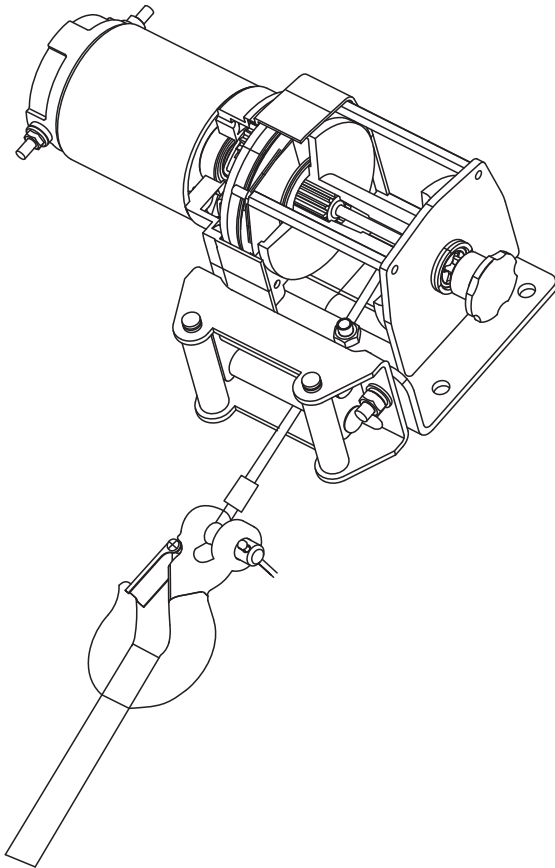

Champion Power Equipment, Inc.

MODELO #13005

INFORMACIÓN DE PARTES

3,000 LB. EQUIPO DE MALACATE

RANGO DE NÚMERO DE SERIE: TODOS

Para pedir piezas de reemplazo por favor visite:
shop.championpowerequipment.com
o llame al **1-877-338-0999**.

TABLA DE CONTENIDO

Diagrama de partes del malacate 3

Lista de partes del malacate 4

LISTA DE PARTES DEL MALACATE

#	Número de parte	Descripción	Ctd.
1	300100-N-BF	Motor - negro mate	1
2	300200-N-BF	Caja de conjunto de engranajes estacionaria - negro mate	1
3	300025-N	Anillo de soporte	1
4	300300-N	Conjunto de cargador de engranajes	1
5	300001-N	Engranaje rotatorio serie T	1
6	300002-BF	Placa de soporte del tambor - negro mate	1
7	300003	Arandela de seguridad Ø5	4
8	300004	Tornillo de cabeza hexagonal M5 x 12	4
9	300005-N	Cojinete de soporte del tambor	1
10	300400-C	Conjunto del embrague	1
11	300006	Resorte	1
12	300007-N	Conjunto del tambor	1
13	300008	Tornillo M5x8	1
14	300010-N	Cojinete serie T	1
15	300012	Barra de unión	2
16	300013-N-BF	Placa Base serie T - negro mate	1
17	300500-C	Conjunto de manija F/W serie T	1
18	300016	Tornillo cabeza avellanda M6 x 16	2
19	300018	Tornillo cabeza hexagonal M8 x 35	2
20	300019	Arandela plana Ø8	4
21	300020	Arandela de seguridad Ø8	4
22	300021	Tuerca se seguridad M8	4
23	300024	Tornillo cabeza hexagonal M8 x 20	2
24	300700	Conjunto de cables	1
25	C20002	Gancho de horquilla	1
26	410022	Correa amarilla	1
27	300023-BF	Canal de montaje - negro mate	1
28	301000-BF	Guía de rodillos - negro mate	1

#	Número de parte	Descripción	Ctd.
29	300600A	Control interruptor - negro	1
30	300037-BF	Placa de montaje para control interruptor - negro mate	1
31	400025	Tuerca M5	2
32	400026-BF	Abrazadera para interruptor del manillar - negro plano	2
33	400024	Arandela de seguridad Ø5	2
34	400023	Arandela plana Ø5	2
35	400022	Tornillo cabeza hexagonal M5 x 25	2
36	301600	Conjunto del interruptor	1
37	250083	Tornillo de cruz con cabeza troncocónica M5 x 8	1