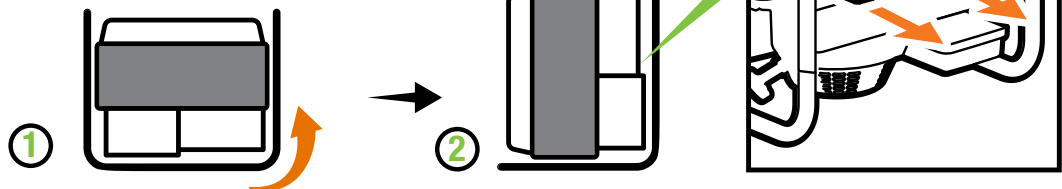

SET UP / Montaje

1.

Remove brackets. Assembly > Remove Shipping Support Brackets.

Remueva las ménsulas.

Montaje > Remueva las Ménsulas de Soporte de Envío.