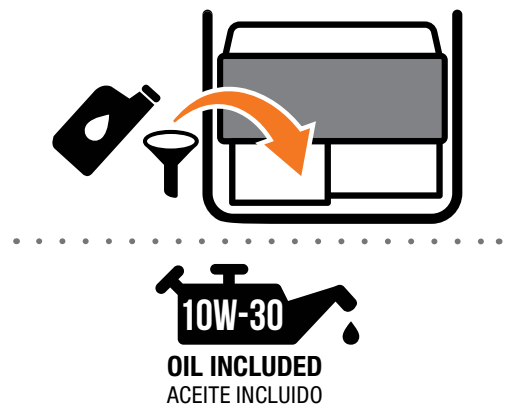

SET UP / Montaje

1.

Remove brackets.  Assembly > Remove Shipping Support Brackets.

Remueva las ménsulas.

 Montaje > Remueva las Ménsulas de Soporte de Envío.

2.

Add oil.  Assembly > Add Engine Oil.

Recommended: 10W-30, up to 20.3 fl. oz. (600 ml). DO NOT overfill.

Agregue aceite.  Montaje > Agregue Aceite al Motor.

Recomendado: 10W-30, hasta 20.3 fl. oz. (600 ml). NO sobrellene.

3.

Move the generator outdoors. / *Mueva el generador afuera.*

ONLY USE OUTSIDE AND FAR AWAY FROM WINDOWS, DOORS, AND VENTS.