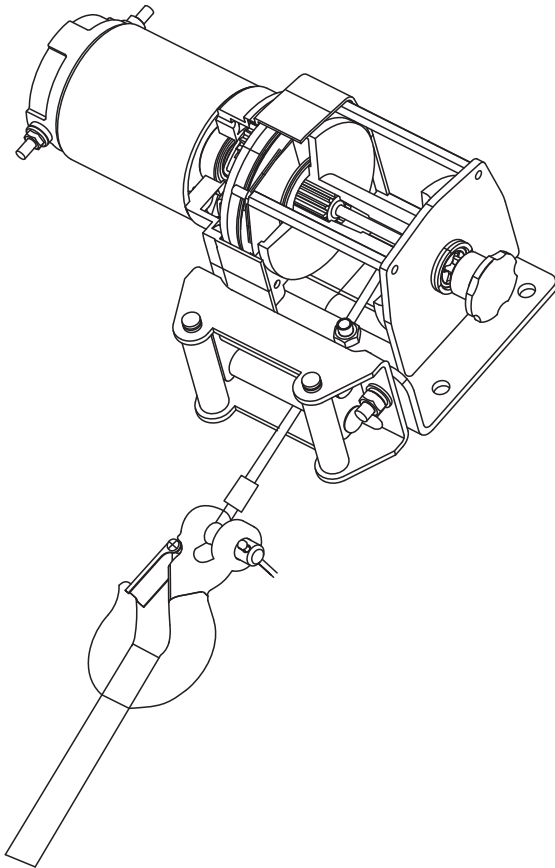

INFORMACIÓN DE PARTES

2,000 LB. EQUIPO DE MALACATE

RANGO DE NÚMERO DE SERIE: TODOS

Para pedir piezas de reemplazo por favor visite:
shop.championpowerequipment.com
o llame al **1-877-338-0999**.