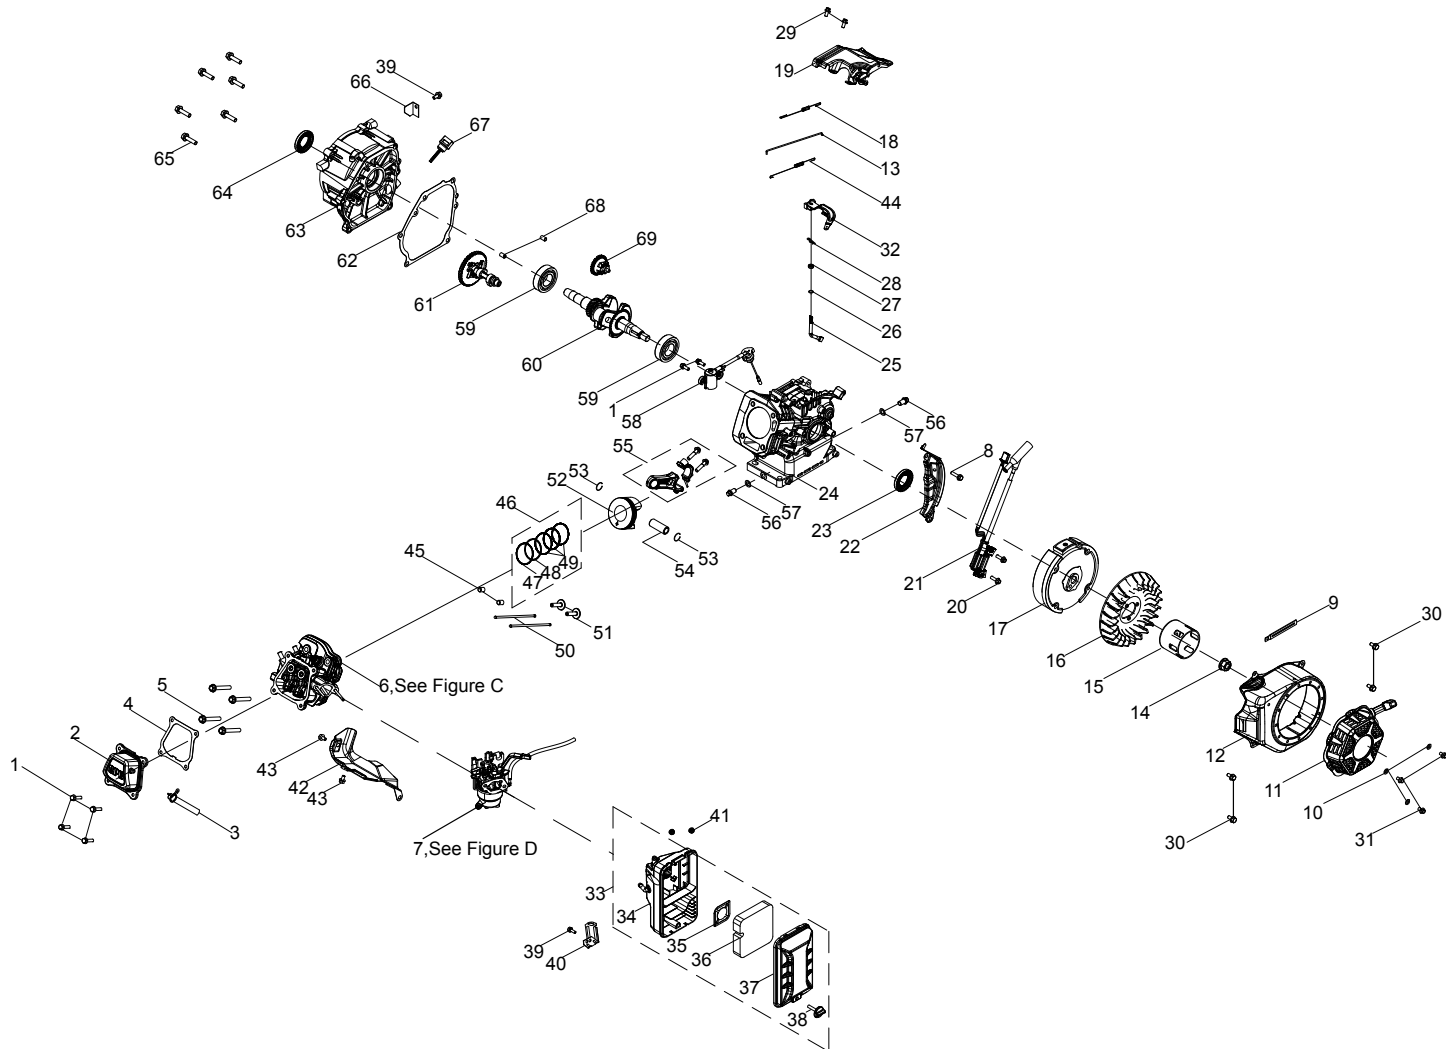

# DIAGRAMA DE PARTES DEL MOTOR

Figure B

## LISTA DE PARTES DEL MOTOR

#	Número de parte	Descripción	Ctd.
1	100011264-0003	Perno de brida, M6 x 16 (GB5789)	6
2	100002335	Cubierta de la culata (Cpe)	1
3	100719261	Tubo del respiradero	1
4	100079562	Junta de la cubierta de la culata	1
5	100002464-0001	Perno de brida, M8 x 60	4
6	100756908	Conjunto de la culata (ver la figura C)	1
7	100790420	Conjunto del carburador (ver la figura D)	1
8	100011266-0004	Perno de brida, M6 x 20	1
9	100000655	Clip de alambre B	1
10	100010894-0001	Arandela, Ø6	3
11	100156547-0001	Arranque retráctil, negro	1
12	100086735-0014	Cubierta del ventilador, amarilla	1
13	100007947	Varilla del regulador	1
14	100011459-0003	Tuerca de brida, M14 x 1.5	1
15	100007550	Polea del arranque	1
16	100007028	Ventilador de enfriamiento del motor	1
17	100009503	Volante	1
18	100007840	Resorte del regulador	1
19	100086510	Guía de aire del ventilador del motor	1
20	100011268-0003	Perno de brida, M6 x 25	2
21	100161478	Módulo del encendido	1
22	100150077	Protector inferior	1
23	100017644	Sello de aceite, Ø25 x Ø41.25 x 6	1
24	100056000	Cárter	1
25	100007975	Eje del regulador	1
26	100010113	Anillo de sellado, Ø5.2 x 1.9	1
27	100017630	Sello de aceite, Ø6 x Ø11 x 4	1
28	100007986	Pasador hendido del eje del regulador	1
29	100011215-0001	Perno de brida, M6 x 12	2
30	100011262-0003	Perno de brida, M6 x 14 (GB5789)	4

## LISTA DE PARTES DE LA CULATA

#	Número de parte	Descripción	Ctd.
1	100149239	Conjunto del balancín	2
2	100050881	Placa guía de la varilla de empuje	1
3	100050896	Collar de la válvula	4
4	100073758	Asiento del resorte de la válvula superior	2
5	100713979	Válvula de resorte	2
6	100004599	Sello de aceite de la válvula de admisión	1
7	100010389	Perno prisionero, M8 x 35	2
8	100713981	Válvula de escape	1
9	100009378	Bujía F6RTC	1
10	100713980	Válvula de admisión	1
11	100079792	Culata	1
12	100010354	Perno prisionero, M6 x 96	2
13	100732676	Junta de la culata	1