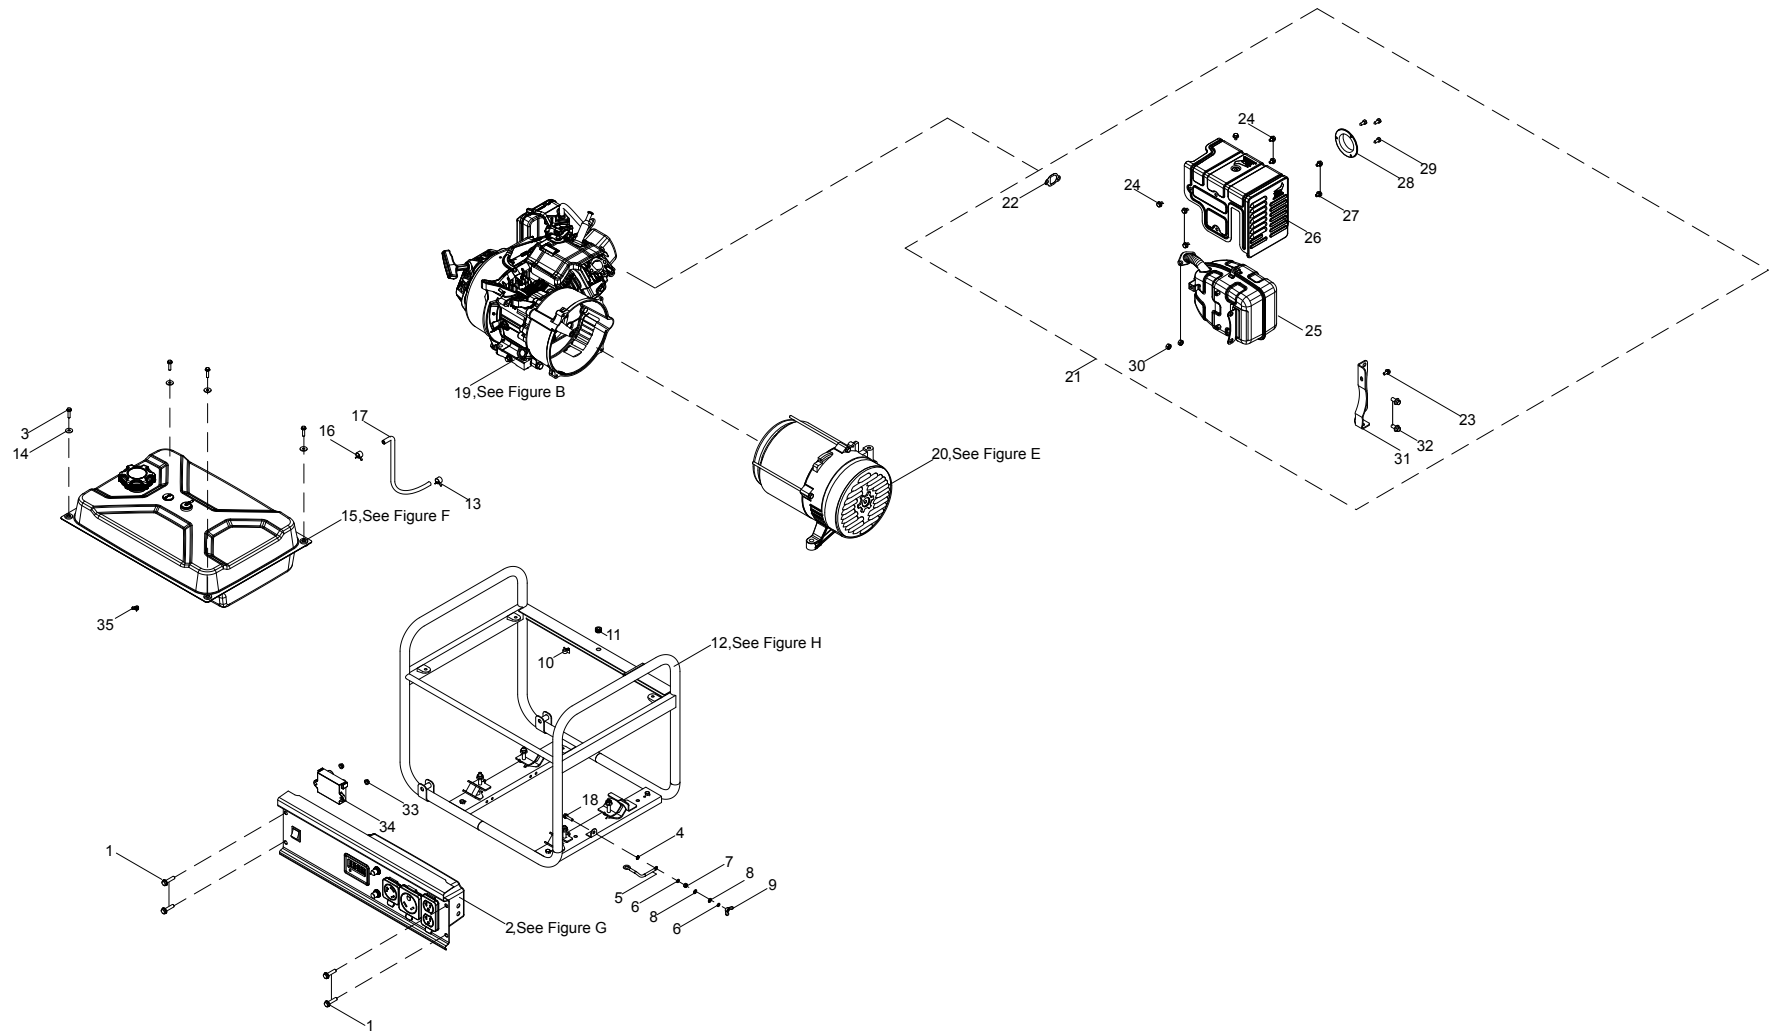

# DIAGRAMA DE PARTES DEL GENERADOR

Figure A

## LISTA DE PARTES DEL GENERADOR

#	Número de parte	Descripción	Ctd.
1	100011261-0002	Perno de brida, M6 x 12 (GB5789)	4
2	100790242-0001	Conjunto del panel de control (ver la figura G)	1
3	100011268-0002	Perno de brida, M6 x 25	4
4	100128826-0001	Arandela de seguridad dentada, Ø6	1
5	100009983	Cable de tierra	1
6	100010886-0004	Arandela de resorte Ø6	2
7	100011421-0003	Tuerca de brida, M6 (GB6170)	1
8	100010920-0002	Arandela plana, Ø6	2
9	100010828-0002	Tuerca tipo mariposa, M6	1
10	100000667	Abrazadera Ø8 x 8	1
11	100009075	Amortiguador de goma	1
12	100790396	Conjunto del bastidor, ver la figura H	1
13	100005159	Abrazadera, Ø10.5 x 8	1
14	100010439-0001	Arandela, Ø6.5 x 2 x Ø25	4
15	100750073	Conjunto del tanque de combustible (ver la figura F)	1
16	100005148	Abrazadera, Ø8	1
17	100720118	Tubo de conexión	1
18	100011269-0003	Perno de brida, M6 x 28	1
19	1ZC7DC015	Motor	1
20	100757172	Conjunto del alternador (ver la figura E)	1
21	100757169	Conjunto del silenciador	1
22	100757369	Junta, silenciador	1
23	100011261-0004	Perno de brida, M6 x 12	1
24	100097575-0002	Perno de brida, M6 x 10	3
25	100724996	Silenciador	1
26	100724737	Protector del silenciador	1
27	100721012-0002	Perno de brida, M6 x 8 (QC340)	5
28	100724738	Conjunto del supresor de chispas	1
29	100147110-0002	Perno de brida, M4 x 8	3