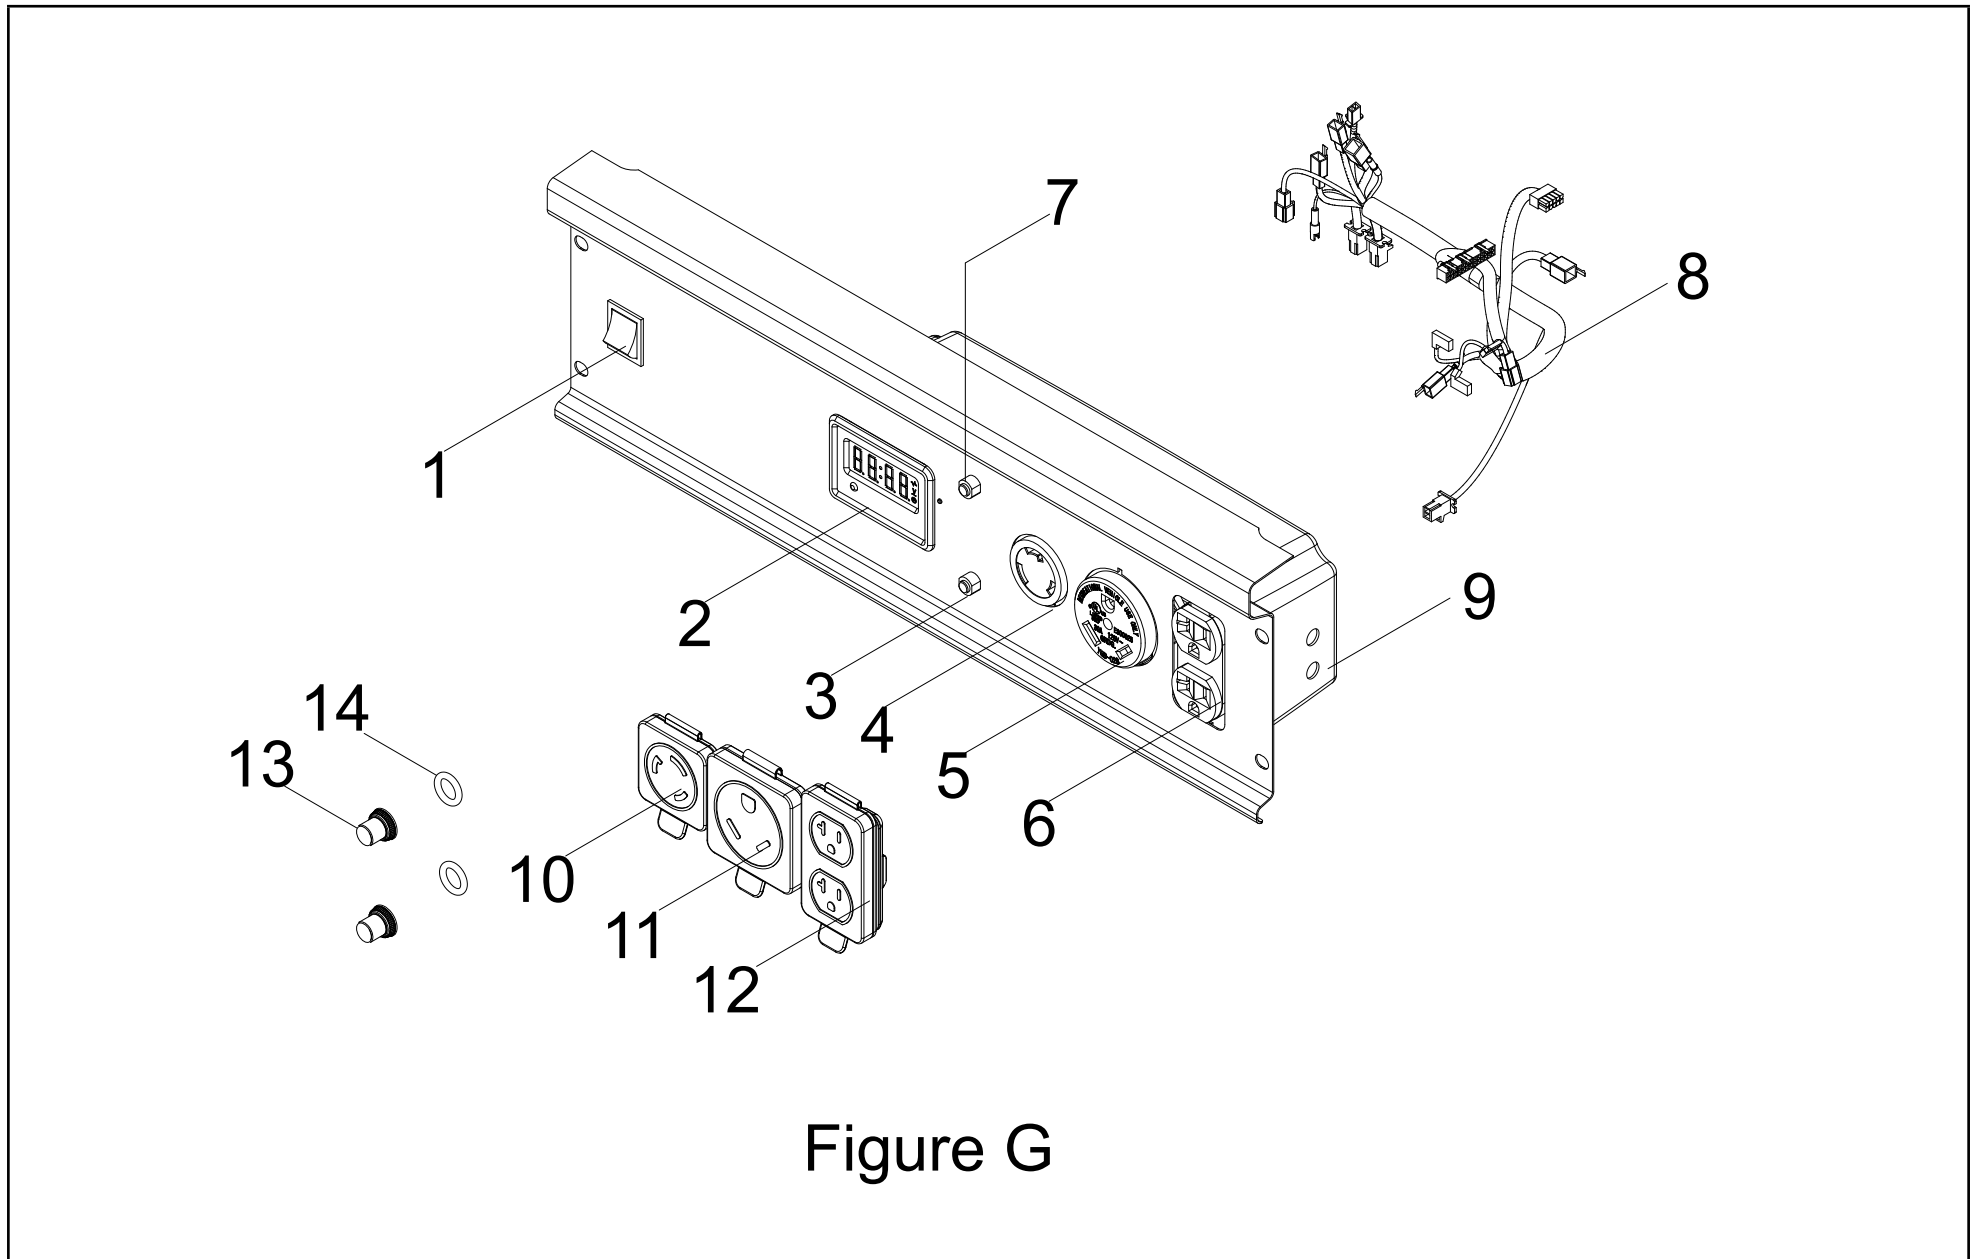

## DIAGRAMA DE PARTES DEL TABLERO DE CONTROL

Figure G

## LISTA DE PARTES DEL TABLERO DE CONTROL

#	Número de parte	Descripción	Ctd.
1	100019772-0001	Interruptor	1
2	100727009	Medidor Intelligauge	1
3	100019751	Disyuntor de 30 A, pulsador	1
4	100020012	Receptáculo L5-30R	1
5	100020008	Receptáculo TT-30R	1
6	100020029	Receptáculo 5-20R, dúplex	1
7	100019754	Disyuntor de 20 A, pulsador	1
8	100790395	Conjunto del mazo de cables	1
9	100764632-0001	Carcasa del panel de control	1
10	100731573	Cubierta del receptáculo L5-30R	1
11	100731572	Cubierta del receptáculo TT-30R	1
12	100731575	Cubierta del receptáculo 5-20R, dúplex	1
13	100120180	Cubierta del disyuntor del interruptor	2
14	100031552	Junta tórica	2