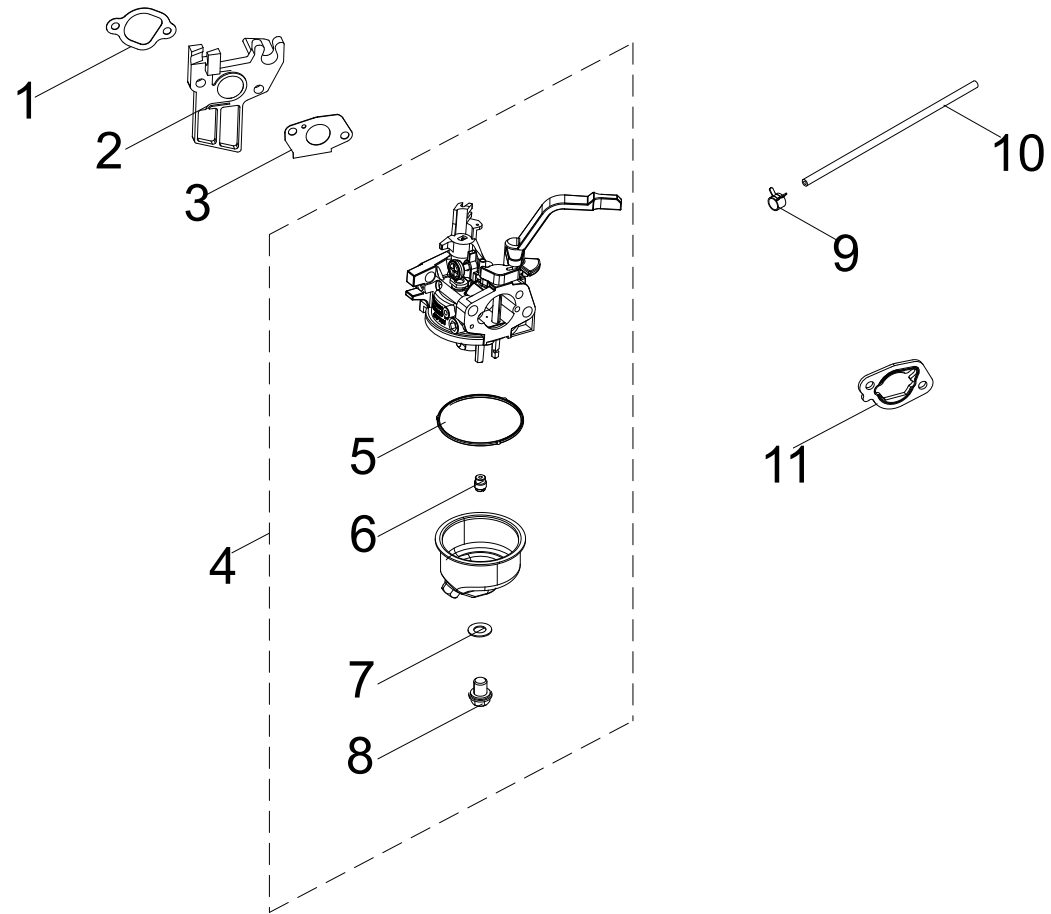

## DIAGRAMA DE PARTES DE LA CULATA

Figure C

## LISTA DE PARTES DE LA CULATA

#	Número de parte	Descripción	Ctd.
1	100149239	Conjunto del balancín	2
2	100050881	Placa guía de la varilla de empuje	1
3	100050896	Collar de la válvula	4
4	100073758	Asiento del resorte de la válvula superior	2
5	100713979	Válvula de resorte	2
6	100004599	Sello de aceite de la válvula de admisión	1
7	100010389	Perno prisionero, M8 x 35	2
8	100713981	Válvula de escape	1
9	100009378	Bujía F6RTC	1
10	100713980	Válvula de admisión	1
11	100079792	Culata	1
12	100010354	Perno prisionero, M6 x 96	2
13	100732676	Junta de la culata	1

## DIAGRAMA DE PARTES DEL CARBURADOR

Figure D

## LISTA DE PARTES DEL CARBURADOR

#	Número de parte	Descripción	Ctd.
1	100078607	Junta del aislador	1
2	100005599	Aislador del carburador	1
3	100078606	Junta del carburador 1	1
4	100790378	Carburador	1
5	100005717	Junta tórica del depósito de combustible	1
6	100005767	Boquilla principal estándar	1
	100005754	Altitud de la boquilla principal 1000-3000 m	/
7	100006037	Junta del perno de montaje del depósito de combustible	1
8	100005725	Perno de montaje del depósito de combustible	1
9	100005149	Abrazadera	1
10	100753436	Tubo de combustible, Ø4 x Ø8 x 126	1
11	100005629	Junta del carburador 2	1