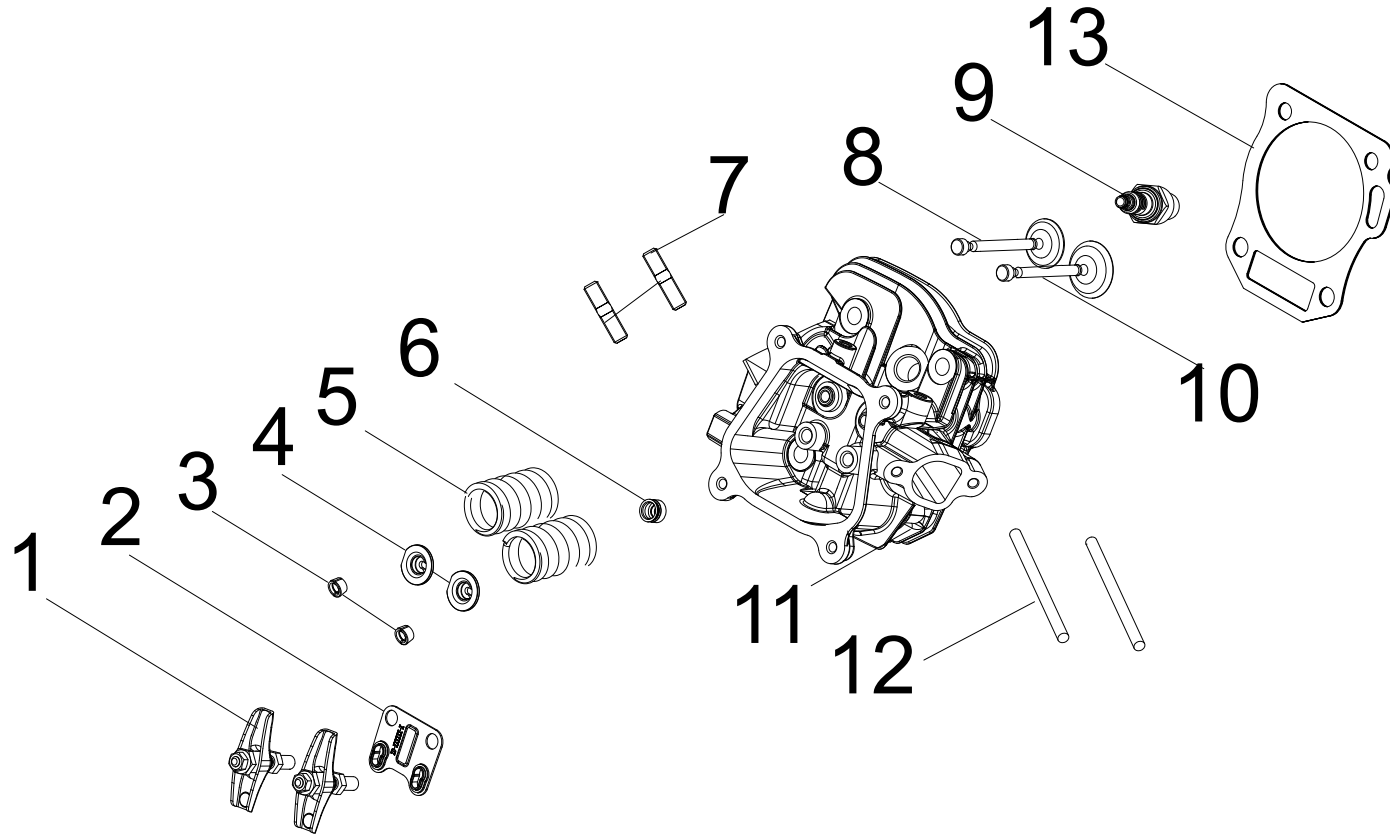

#	Número de parte	Descripción	Ctd.
61	100099599	Árbol de levas	1
62	100075572	Junta de la cubierta del cárter	1
63	100002961	Cubierta del cárter	1
64	100017651	Sello de aceite, Ø25 x Ø41.25 x 6, grano espiral	1
65	100011319-0001	Perno de brida, M8 x 32	6
66	100020165	Soporte, cubierta del extremo	1
67	100004105-0006	Conjunto de la varilla de medición del aceite	1
68	100010550	Pasador de espiga, Ø8 x 14	2
69	100008298	Engranaje del regulador	1

## DIAGRAMA DE PARTES DE LA CULATA

Figure C

## LISTA DE PARTES DE LA CULATA

#	Número de parte	Descripción	Ctd.
1	100149239	Conjunto del balancín	2
2	100050881	Placa guía de la varilla de empuje	1
3	100050896	Collar de la válvula	4
4	100073758	Asiento del resorte de la válvula superior	2
5	100713979	Válvula de resorte	2
6	100004599	Sello de aceite de la válvula de admisión	1
7	100010389	Perno prisionero, M8 x 35	2
8	100713981	Válvula de escape	1
9	100009378	Bujía F6RTC	1
10	100713980	Válvula de admisión	1
11	100079792	Culata	1
12	100010354	Perno prisionero, M6 x 96	2
13	100732676	Junta de la culata	1