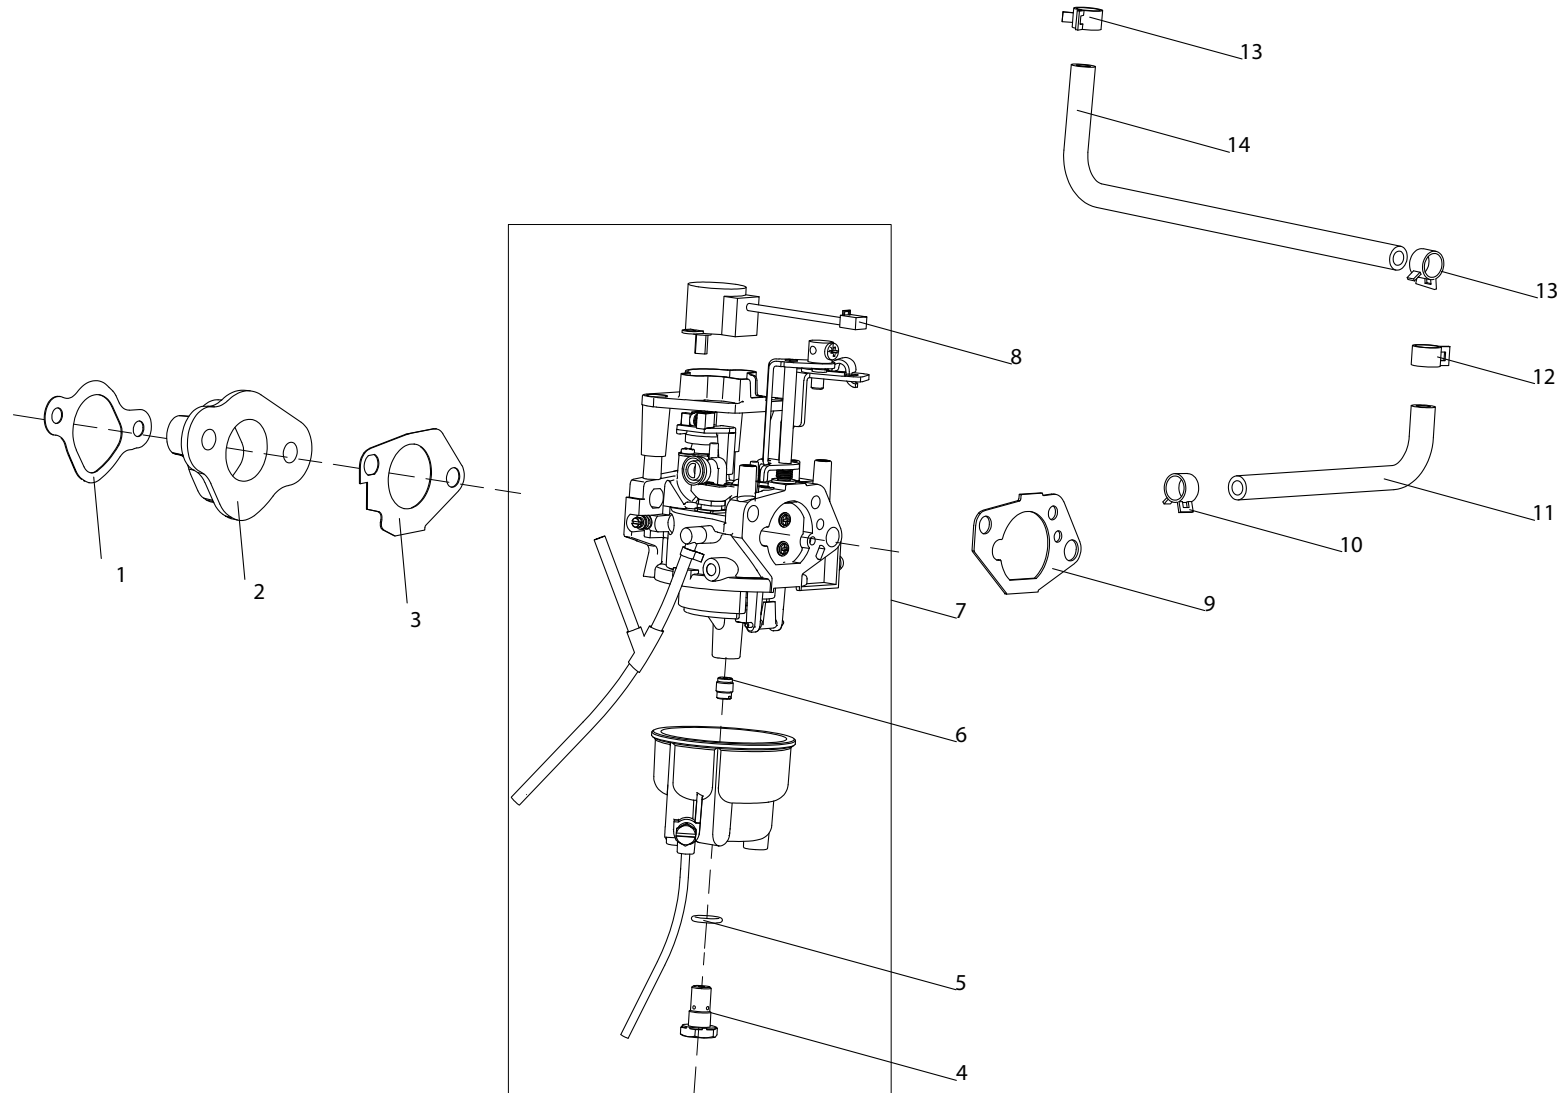

CYLINDER HEAD PARTS DIAGRAM

Figure C

CYLINDER HEAD PARTS LIST

#	Part Number	Description	Qty.
1	11103-E010010-00000	Valve Adjusting Cap	2
2	11108-E203000-00000	Valve Lock Clamp	4
3	11105-E203501-00000	Valve Rocker Subassembly	2
4	11101-E140010-Z0100	Seal Guide	1
5	91707-E203501-000D0	Stud, M6-M8 x 115	2
6	11122-E203501-00000	Exhaust Valve	1
7	11121-E203501-00000	Inlet Valve	1
8	91708-E010501-000D0	M8 x 34 Stud	2
9	11104-E203501-00000	Valve Spring Retainer	2
10	11102-E203501-00000	Valve Spring	2
11	17310-E203501-00000	Valve Rocker Subassembly	2
12	93205-0601-00000	Retainer Ring	2
13	17341-E203501-00000	Valve Rocker Shaft	2
14	11140-E203501-00000	Cylinder Head	1

CARBURETOR PARTS DIAGRAM

Figure D

CARBURETOR PARTS LIST

#	Part Number	Description	Qty.
1	22002-E203501-00000	Carburetor Insulator Gasket	1
2	22006-E203501-00000	Carburetor Insulator Plate	1
3	22007-E203501-00000	Carburetor Gasket	1
4	25382-E203000-00000	Fuel Cup Bolt	1
5	25315-E203000-00000	Fuel Cup Bolt Sealing Ring	1
6	25341-E203001-00000	Standard Main Jet (YL#92)	1
	25341-E203000-00000	Main Jet (YL#90, Attude 3000-6000 Feet	/
	25341-E203002-00000	Main jet (YL#88), Aititude 6000-8000 Feet	/
7	25300-E203508-000I0	Carburetor	1
8	25316-E203501-00000	Stepping Motor	1
9	22001-E203501-00000	Air Cleaner Gasket	
10	95206-E203502-000D0	Clamp, Ø9.5	1
11	25130-E203504-000I0	Fuel Tube, Ø6 x Ø10 x 340	1
12	95206-E010501-000D0	Clamp, Ø7.5	1
13	95206-G290501-000D0	Clamp, Ø10	2
14	25130-G79D501-000K0	Fuel Tube, Ø4.5 x Ø8.5 x 135	1