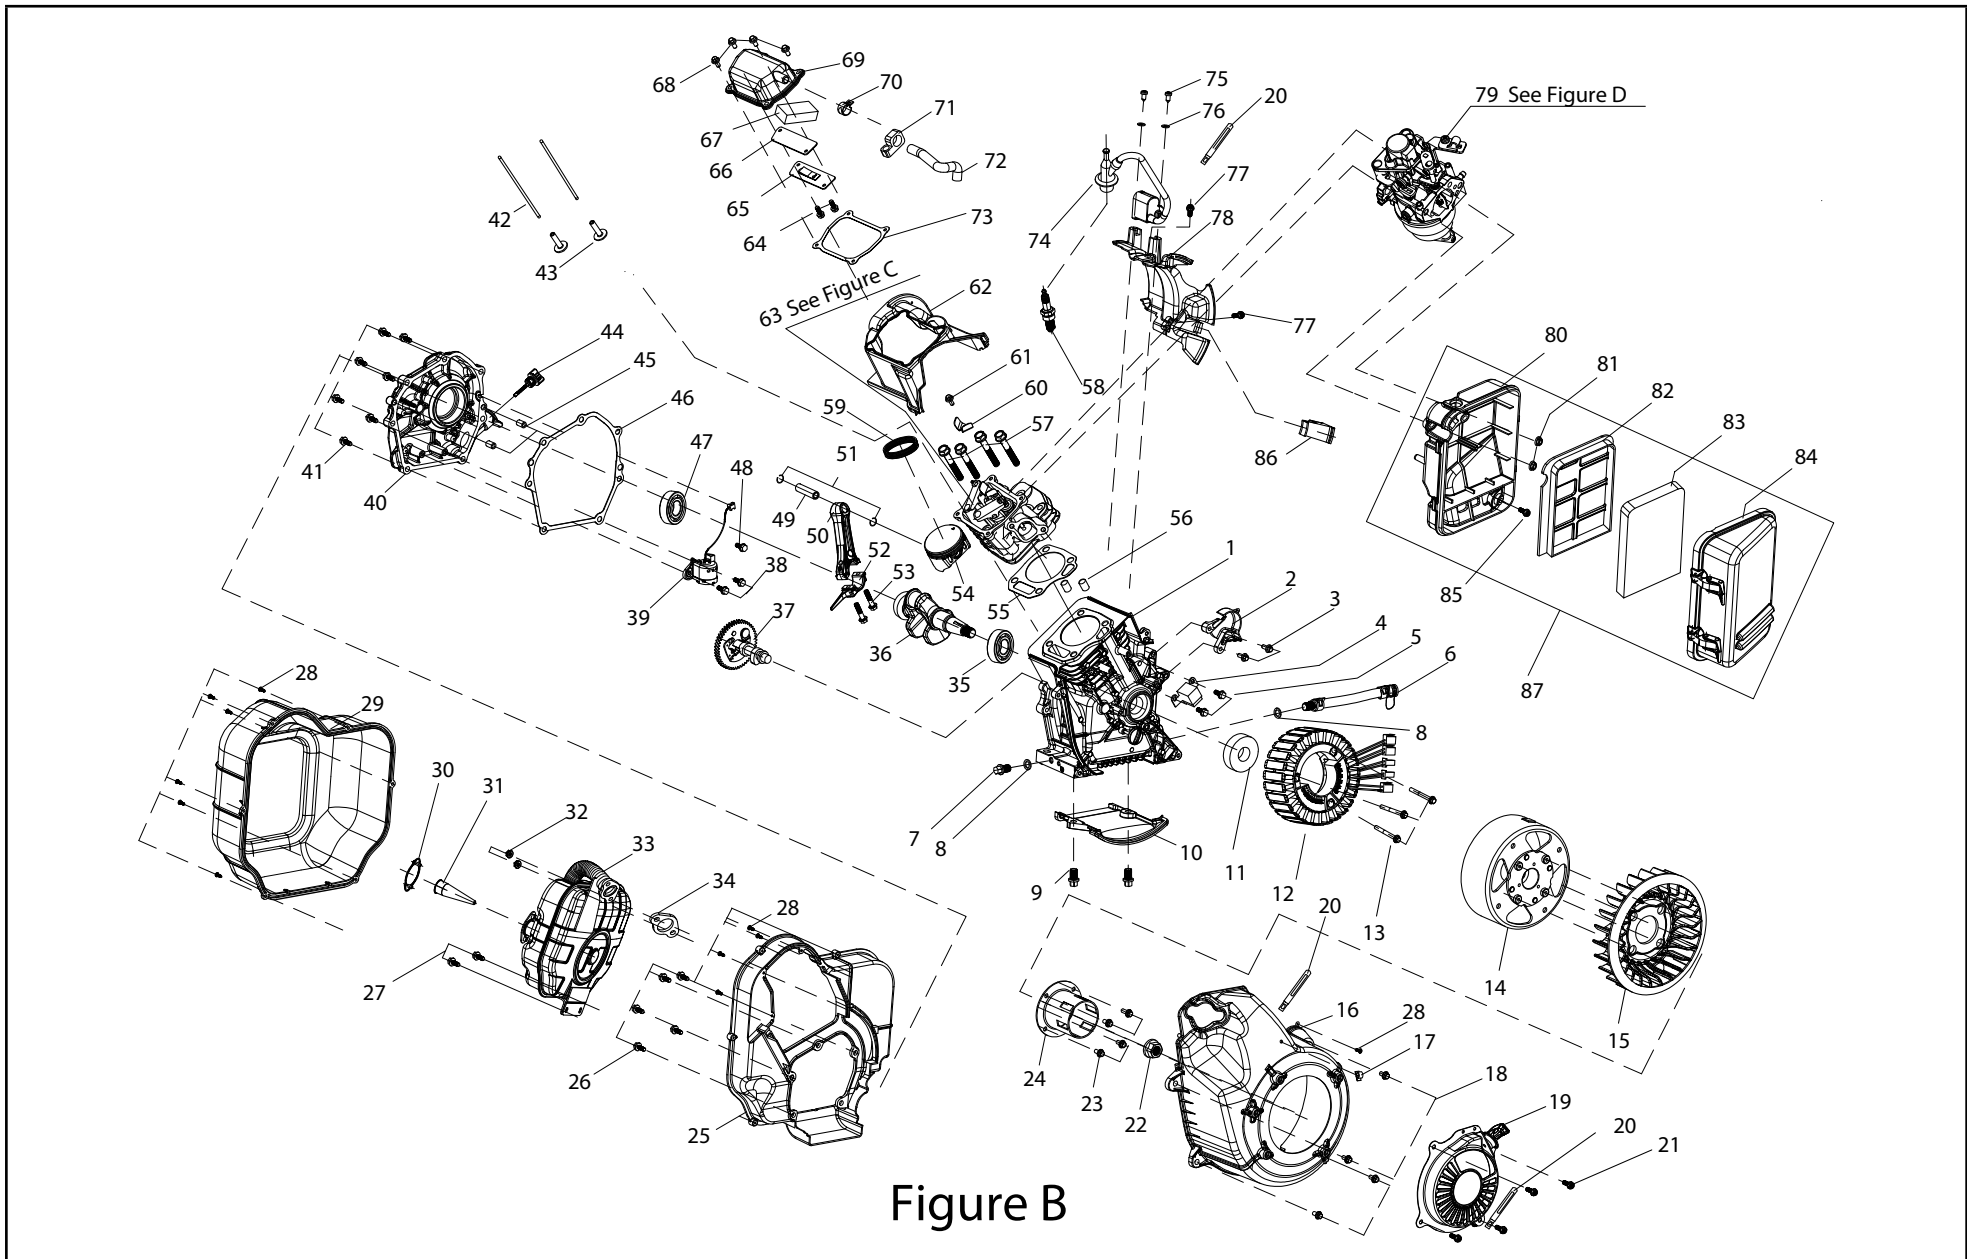

ENGINE PARTS DIAGRAM

Figure B

ENGINE PARTS LIST

#	Part Number	Description	Qty.
1	13310-E203501-00000	Crankcase Assembly	1
2	26203-E203501-00000	Wind Block 1	1
3	91101-0632-001D0	M6 x 32 Hexagon Flange Bolt	2
4	31340-E203501-000D0	Trigger	1
5	91101-0612-001D0	M6 x 12 Hexagon Flange Bolt	2
6	13020-G79D501-00000	Oil Drain Hose Assembly, Ø9.5 x Ø17 x 250	1
7	91709-E010010-000D0	M10 x 15 Oil Drain Bolt	1
8	93116-E010010-00000	Flat Washer, Ø10 x Ø15 x 1.5	2
9	91101-0612-001D0	M6 x 12 Hexagon Flange Bolt	2
10	26232-E203501-00000	Crankcase Bottom Shroud	1
11	90001-E090030-00000	Oil Seal, Ø30 x Ø46 x 8	1
12	33310-G79D502-000D0	Stator Component, Ø156 x 45	1
13	91101-0660-001D0	M6 x 60 Hexagon Flange Bolt	3
14	33330-G79D501-000D0	Rotor Component, Ø180 x 73	1
15	26201-E203501-00000	Engine Cooling Fan	1
16	28140-E203501-H0400	Engine Shroud	1
17	95203-E040010-00000	Clip, 10	1
18	91101-0620-001D0	M6 x 20 Hexagon Flange Bolt	4
19	28110-E200505-H0200	Recoil Starter Assembly	1
20	91719-E180501-00000	Recoil Starter Clamp	2
21	91101-0612-001D0	M6 x 12 Hexagon Flange Bolt	4
22	92403-E040501-000D0	M16 x 1.5 Hexagon Flange Nut	1
23	91101-0616-001D0	M6 x 16 Hexagon Flange Bolt	4
24	28001-E203501-000D0	Starter Pulley	1
25	26001-E203501-00000	Muffler Front Guard	1
26	91107-0516-001D0	M5 x 16 Hexagon Flange Bolt	5
27	91101-0616-001D0	M6 x 16 Hexagon Flange Bolt	2
28	91206-4213-002D0	Pan Head Tapping Screw, Cross, ST4.2 x 13	11
29	26001-E203502-00000	Muffler Rear Guard	1
30	31320-E203501-00000	Spark Plug Cap Assembly	1