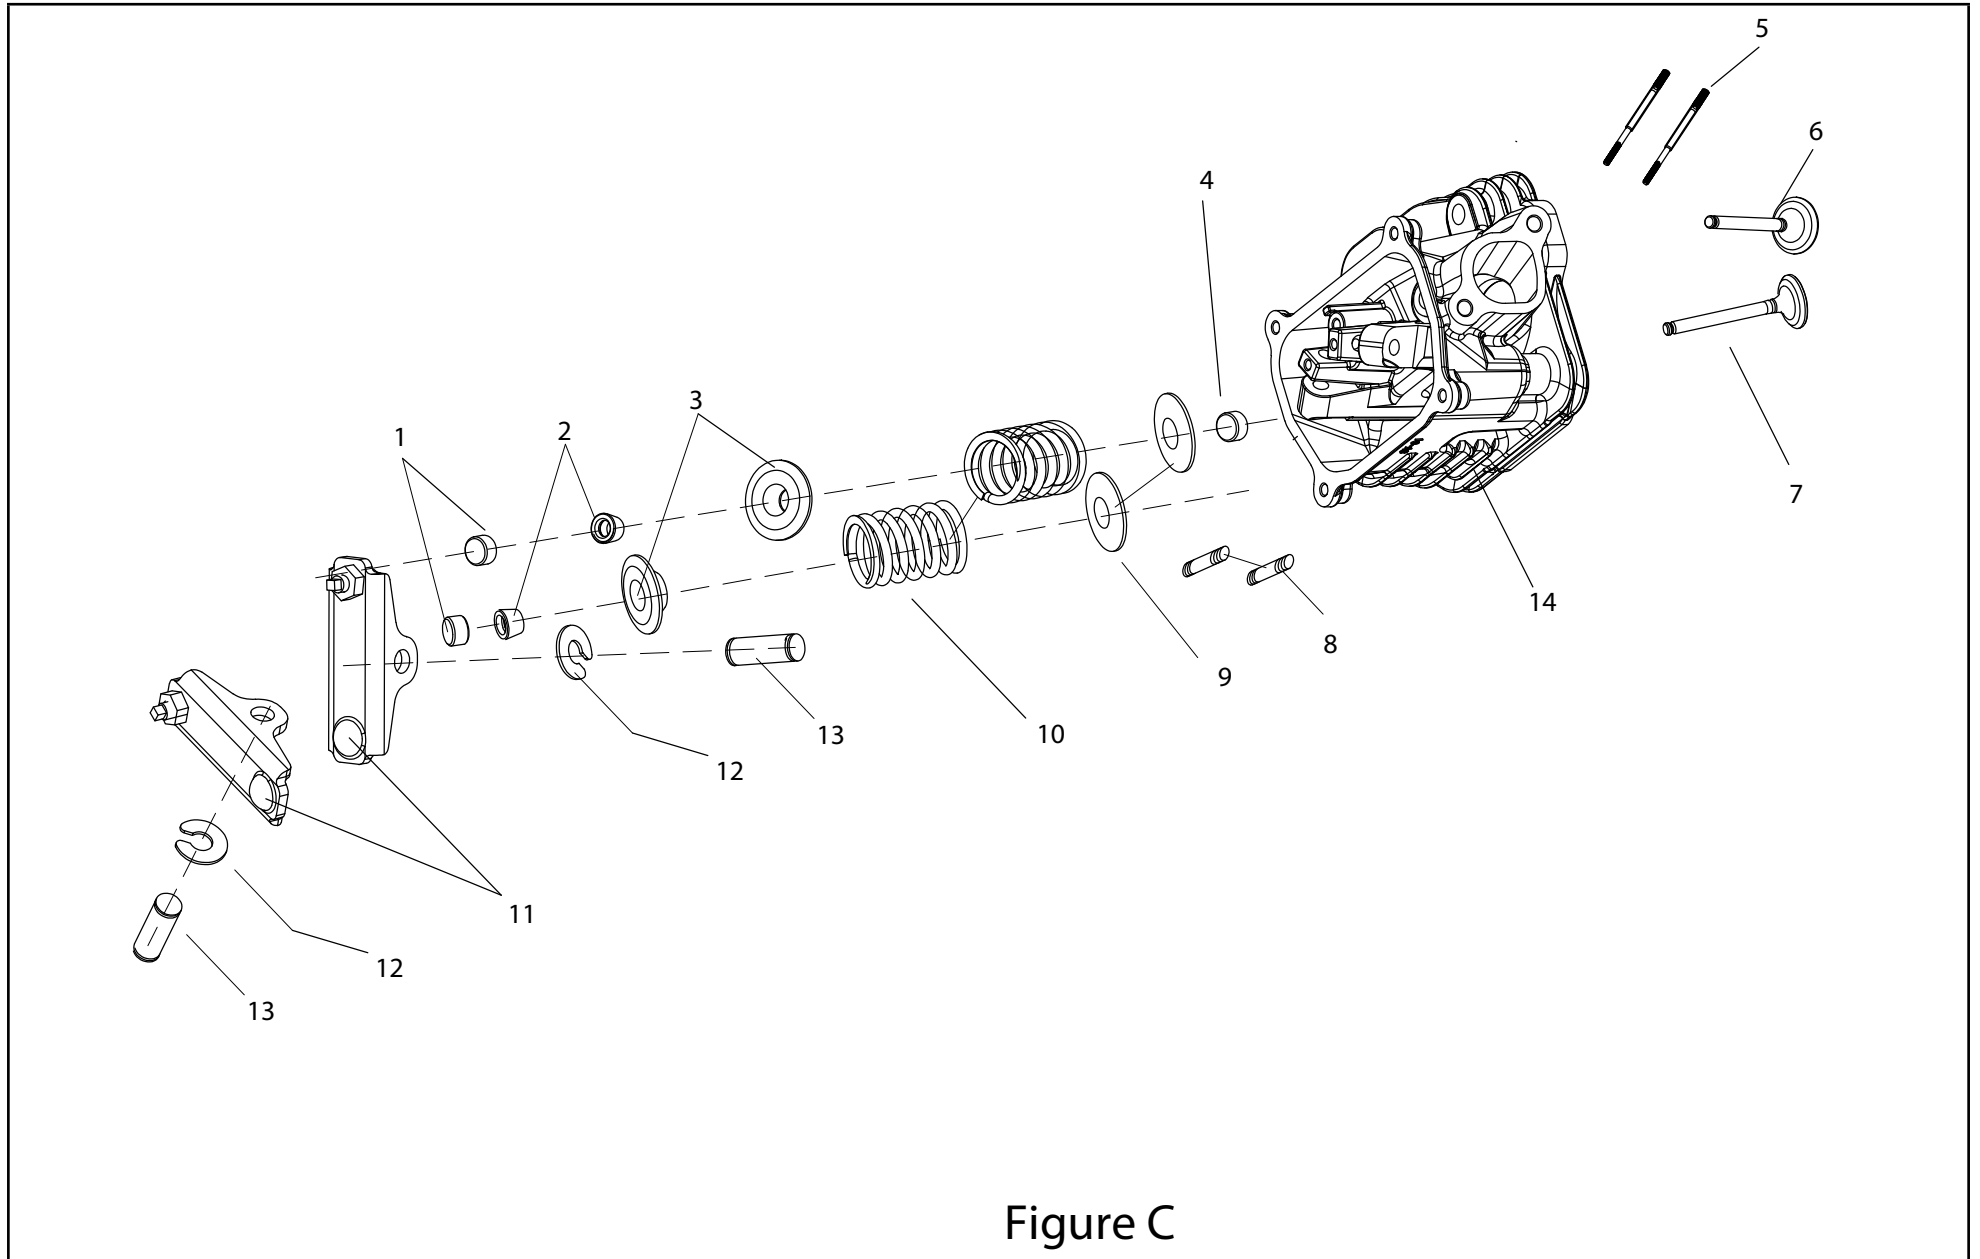

CYLINDER HEAD PARTS DIAGRAM

Figure C

CYLINDER HEAD PARTS LIST

#	Part Number	Description	Qty.
1	11103-E010010-00000	Valve Adjusting Cap	2
2	11108-E203000-00000	Valve Lock Clamp	4
3	11105-E203501-00000	Valve Rocker Subassembly	2
4	11101-E140010-Z0100	Seal Guide	1
5	91707-E203501-000D0	Stud, M6-M8 x 115	2
6	11122-E203501-00000	Exhaust Valve	1
7	11121-E203501-00000	Inlet Valve	1
8	91708-E010501-000D0	M8 x 34 Stud	2
9	11104-E203501-00000	Valve Spring Retainer	2
10	11102-E203501-00000	Valve Spring	2
11	17310-E203501-00000	Valve Rocker Subassembly	2
12	93205-0601-00000	Retainer Ring	2
13	17341-E203501-00000	Valve Rocker Shaft	2
14	11140-E203501-00000	Cylinder Head	1

CARBURETOR PARTS DIAGRAM

Figure D

CARBURETOR PARTS LIST

#	Part Number	Description	Qty.
1	22002-E203501-00000	Carburetor Insulator Gasket	1
2	22006-E203501-00000	Carburetor Insulator Plate	1
3	22007-E203501-00000	Carburetor Gasket	1
4	25382-E203000-00000	Fuel Cup Bolt	1
5	25315-E203000-00000	Fuel Cup Bolt Sealing Ring	1
6	25341-E203001-00000	Standard Main Jet (YL#92)	1
	25341-E203000-00000	Main Jet (YL#90, Attude 3000-6000 Feet	/
	25341-E203002-00000	Main jet (YL#88), Aititude 6000-8000 Feet	/
7	25300-E203508-000I0	Carburetor	1
8	25316-E203501-00000	Stepping Motor	1
9	22001-E203501-00000	Air Cleaner Gasket	
10	95206-E203502-000D0	Clamp, Ø9.5	1
11	25130-E203504-000I0	Fuel Tube, Ø6 x Ø10 x 340	1
12	95206-E010501-000D0	Clamp, Ø7.5	1
13	95206-G290501-000D0	Clamp, Ø10	2
14	25130-G79D501-000K0	Fuel Tube, Ø4.5 x Ø8.5 x 135	1