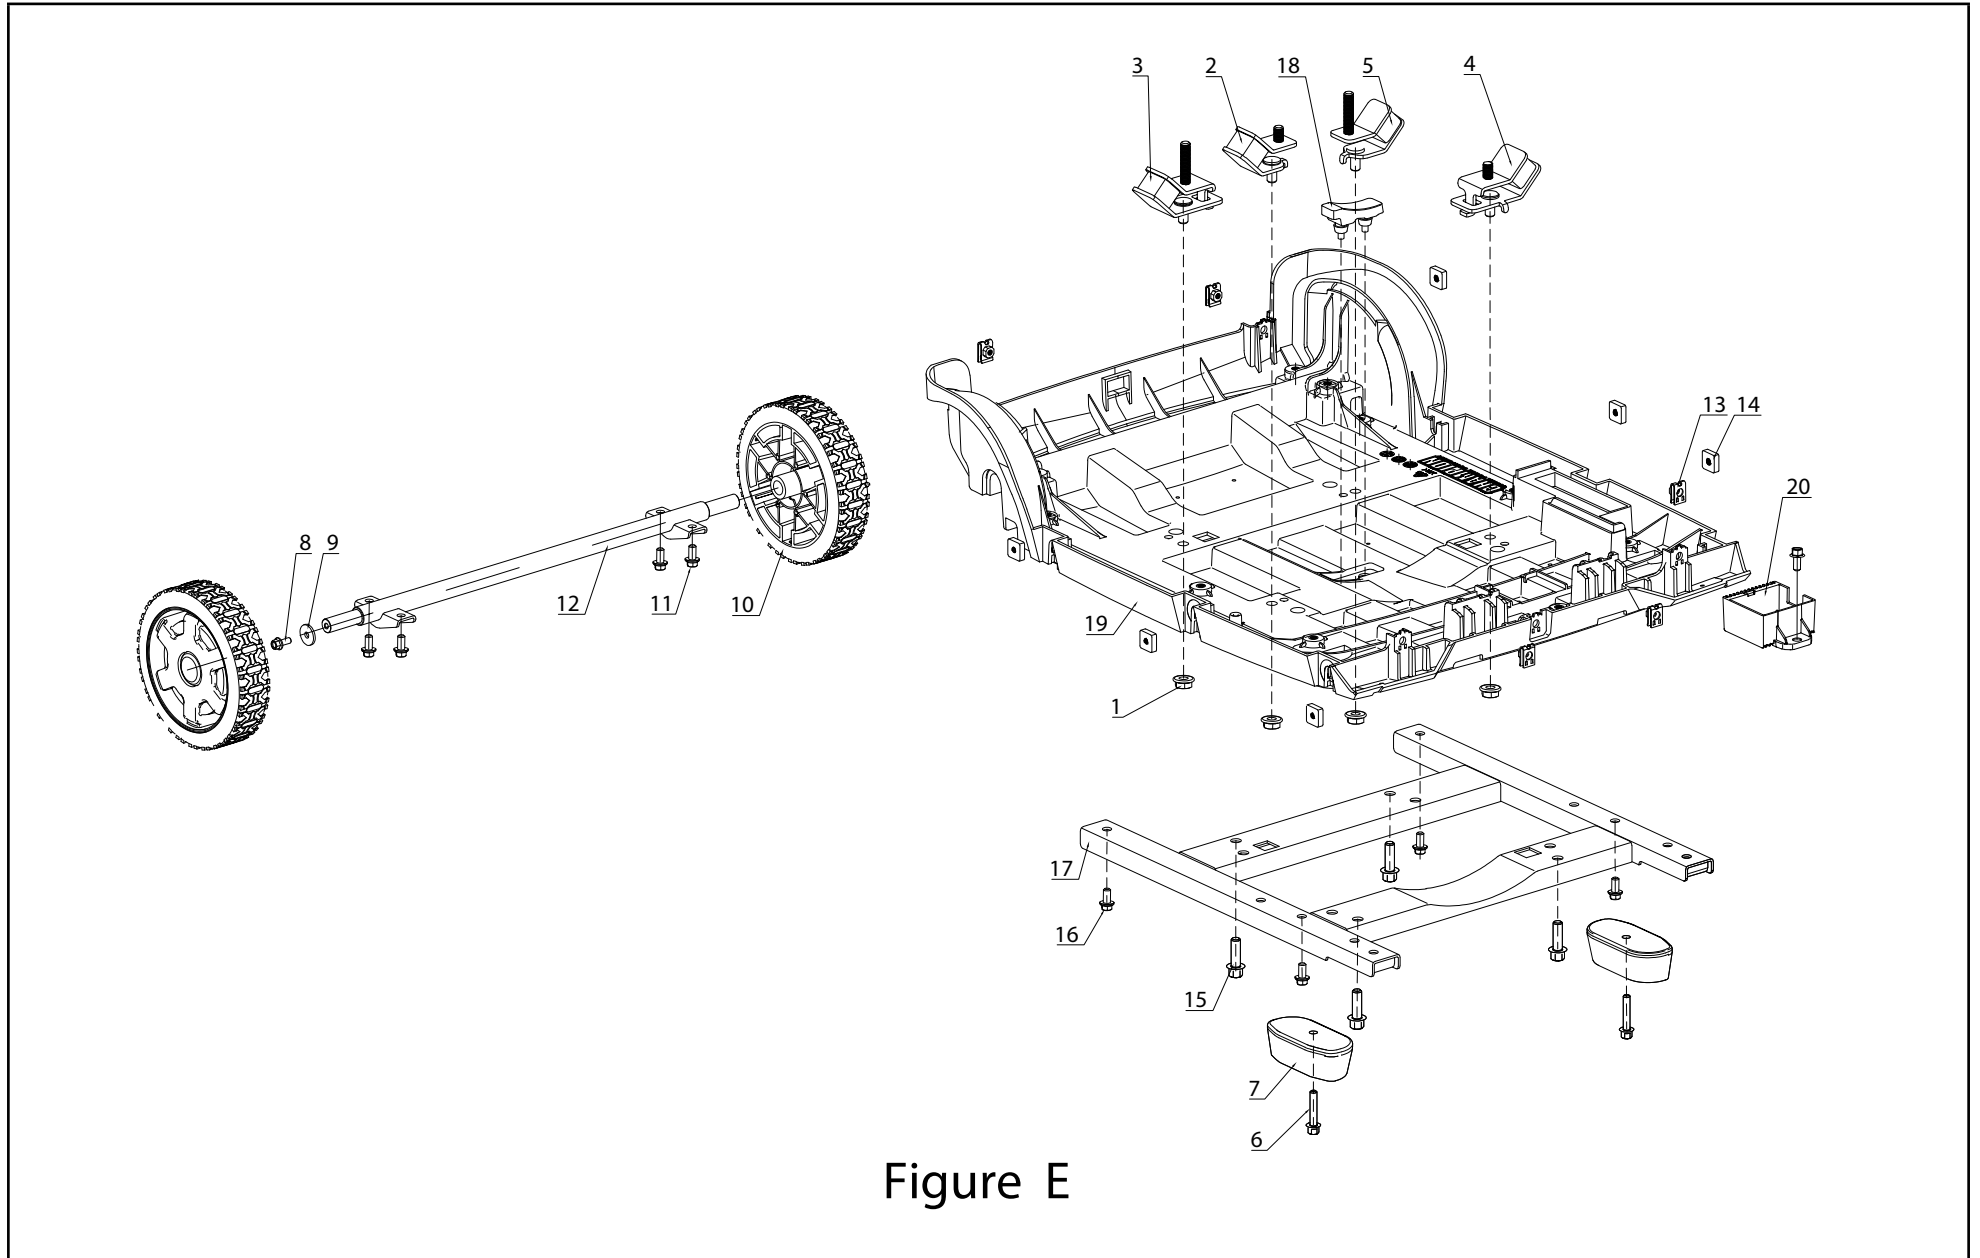

CARBURETOR PARTS DIAGRAM

Figure D

CARBURETOR PARTS LIST

#	Part Number	Description	Qty.
1	22002-E203501-00000	Carburetor Insulator Gasket	1
2	22006-E203501-00000	Carburetor Insulator Plate	1
3	22007-E203501-00000	Carburetor Gasket	1
4	25382-E203000-00000	Fuel Cup Bolt	1
5	25315-E203000-00000	Fuel Cup Bolt Sealing Ring	1
6	25341-E203001-00000	Standard Main Jet (YL#92)	1
	25341-E203000-00000	Main Jet (YL#90, Attude 3000-6000 Feet	/
	25341-E203002-00000	Main jet (YL#88), Aititude 6000-8000 Feet	/
7	25300-E203508-000I0	Carburetor	1
8	25316-E203501-00000	Stepping Motor	1
9	22001-E203501-00000	Air Cleaner Gasket	
10	95206-E203502-000D0	Clamp, Ø9.5	1
11	25130-E203504-000I0	Fuel Tube, Ø6 x Ø10 x 340	1
12	95206-E010501-000D0	Clamp, Ø7.5	1
13	95206-G290501-000D0	Clamp, Ø10	2
14	25130-G79D501-000K0	Fuel Tube, Ø4.5 x Ø8.5 x 135	1

WHEEL KIT PARTS DIAGRAM

Figure E

WHEEL KIT PARTS LIST

#	Part Number	Description	Qty.
1	92201-0800-001D0	M8 Hexagon Flange Nut	4
2	41110-G79B501-000D0	Vibration Mount 1, Left, Frame	1
3	41110-G79B502-000D0	Vibration Mount 2, Left, Frame	1
4	41120-G79B501-000D0	Vibration Mount 1, Right, Frame	1
5	41120-G79B502-000D0	Vibration Mount 2, Right, Frame	1
6	91101-0630-001D0	M6 x 30 Hexagon Flange Bolt	2
7	41130-G220010-000D0	Rubber Foot	2
8	91101-0512-001D0	M5 x 12 Hexagon Flange Bolt	2
9	93107-0618-001D0	Flat Washer, 6 x 18 x 1.6	2
10	44220-G79D501-H04D0	5in. Wheel, Yellow	2
11	91101-0614-001D0	M6 x 14 Hexagon Flange Bolt	8
12	44110-G79D501-000D0	Axle assembly	1
13	92319-G290501-000D0	M5 Clip Nut	5
14	92318-G290501-000D0	M6 Square Nut	6
15	91714-G79D001-000D0	Flange Hexagon Step Bolt, Orange	4
16	91101-0612-001D0	M6 x 12 Hexagon Flange Bolt	1
17	41214-G79D000-H02D0	Bracket, Q235A	1
18	41433-G79D501-H04D0	Rubber Cushion Support	1
19	41410-G79D501-H04D0	Wheel Kit	1
20	31150-G79D501-000D0	DC Module	1