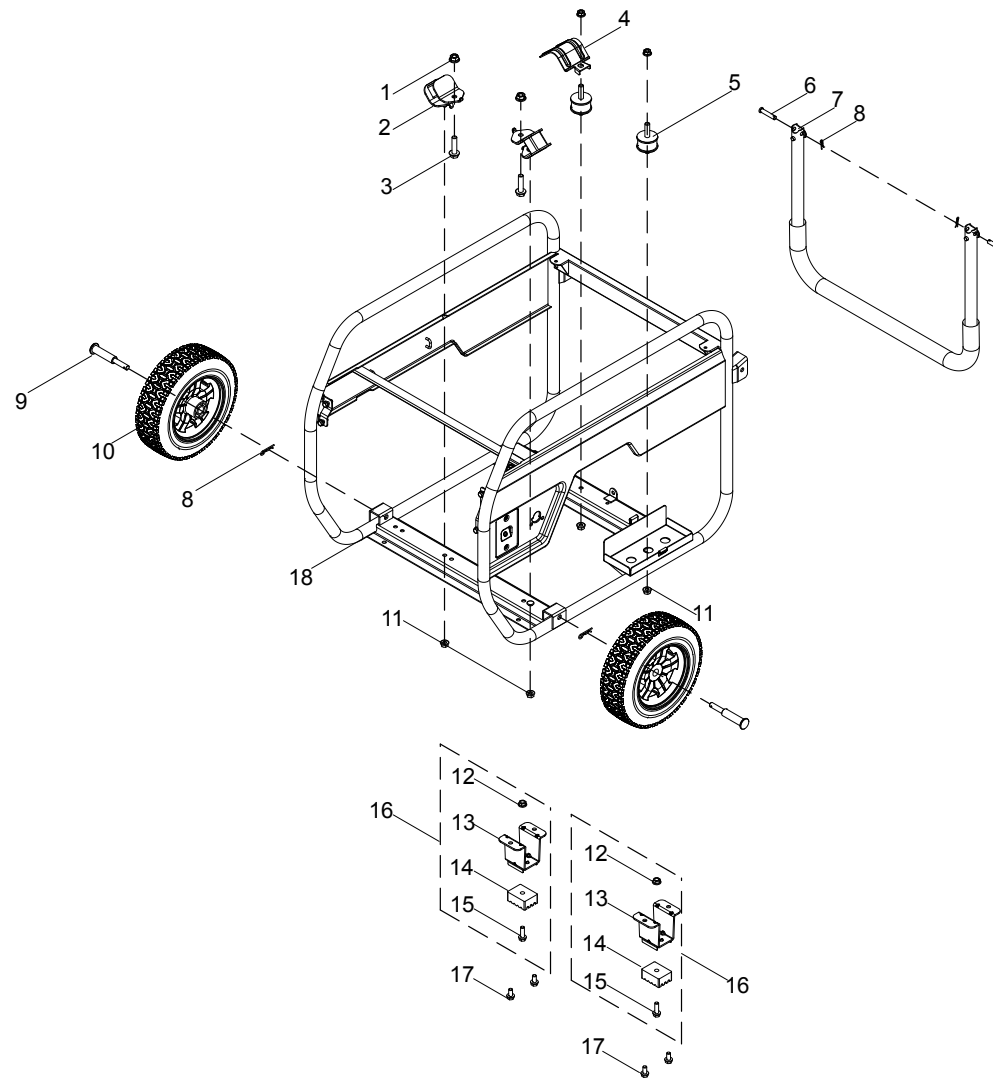

SCHÉMA DE PIÈCES DEL PANNEAU DE COMMANDE

Figure G

LISTE DE PIÈCES DEL PANNEAU DE COMMANDE

No	No de pièce	Description	Qté
1	100785440	Ensemble d'étrangleur	1
2	100727009	Intelligauge	1
3	100019917	Disjoncteur	1
4	100020023	Prise L14-30R	1
5	100052461-0001	Prise DDFT 5-20R, double	1
6	100120180	Couvercle du disjoncteur	2
7	100031552	Joint torique	2
8	100731571	Cache-prise, L14-30R	1
9	100731574	Cache-prise DDFT 5-20R, double	1
10	100019771-0001	Commutateur	1
11	100019754	Coupe-circuit 20 A, bouton-poussoir	2
12	100728386	Contrôleur de surtension/basse fréquence	1
13	100786385-0001	Logement du panneau de commande	1
14	100786386	Ensemble de faisceau de câblage	1
15	100724627	Chargeur	1

SCHÉMA DE PIÈCES DEL CADRE

Figure H

LISTE DE PIÈCES DEL CADRE

No	No de pièce	Description	Qté
1	100011456-0003	Écrou M6	4
2	100031984	Support de montage antivibrations, support 1	2
3	100011381-0002	Boulon à embase M10 x 1,25 x 40	2
4	100021029-0001	Plaque de protection	1
5	100133704-0001	Support de montage antivibrations, support 2	2
6	100011047-0003	Goupille cylindrique Ø8 x 40	2
7	100780279-0001	Poignée	1
8	100714685-0001	Goupille bêta	4
9	100714025	Goupille Ø10	2
10	100020700-0009	24 cm (9,5 po) Roue	2
11	100011453-0003	Écrou M8	4
12	100011067-0003	Écrou M6, GB889.1	2
13	100056796-0002	Patte de support	2
14	100786384	Tampon d'amortissement	2
15	100011269-0003	Boulon à embase, M6 x 28	2
16	100780277-0001	Assemblage de patte de soutien	2
17	100011311-0003	Boulon à embase, M8 x 16	4
18	100780275-0001	Cadre (740x535x582)	1

SCHÉMA DE CÂBLAGE