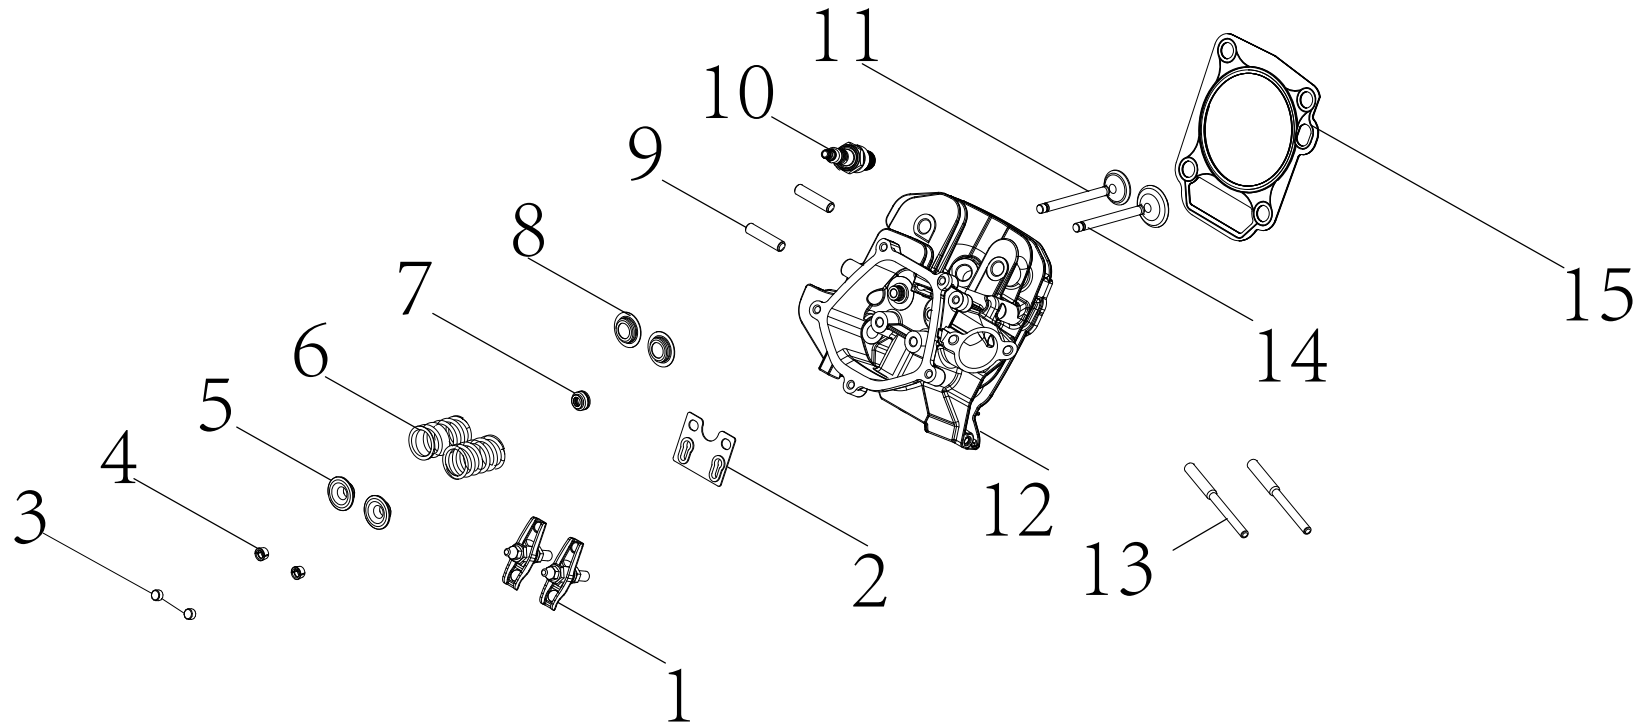

SCHÉMA DE PIÈCES DE CULASSE

Figure C

LISTE DE PIÈCES DE CULASSE

No	No de pièce	Description	Qté
1	100149155	Ensemble culbuteur	2
2	100748373	Plaque-guide, tige de culbuteur	1
3	100004589	Bouchon de réglage des soupapes, échappement	2
4	100004576	Clavette de soupape	4
5	100004516	Siège du ressort de la soupape, échappement	2
6	100067633	Ressort, soupape	2
7	100004602	Joint d'huile, valve	1
8	100004575	Siège du ressort de la valve	2
9	100010389	Goujon M8 x 35	2
10	100009378	Bougie d'allumage F6RTC	1
11	100004559	Soupape, échappement	1
12	100755926	Culasse	1
13	100010364	Boulon à montant M6-8 x 104	2
14	100004539	Soupape, admission	1
15	100092681	Joint d'étanchéité, culasse	1

SCHÉMA DE PIÈCES DEL CARBURATEUR

Figure D

LISTE DE PIÈCES DEL CARBURATEUR

No	No de pièce	Description	Qté
1	100076230	Joint d'étanchéité, isolateur	1
2	100005618	Isolateur, carburateur	1
3	100076228	Joint d'étanchéité, carburateur	1
4	100781847	Ensemble du carburateur	1
5	100085766	Joint torique du carter de carburant	1
6	100089153	Gicleur principal, standard	1
	100005790	Altitude du jet principal de 1000 à 3000 m	/
7	100134226	Joint torique, base de l'électrovanne	1
8	100134227	Joint torique, électrovanne	1
9	100786723	Electrovanne	1
10	100005149	Collier de serrage	1
11	100767152	Tuyau de carburant, Ø4 x Ø10 x 465	1