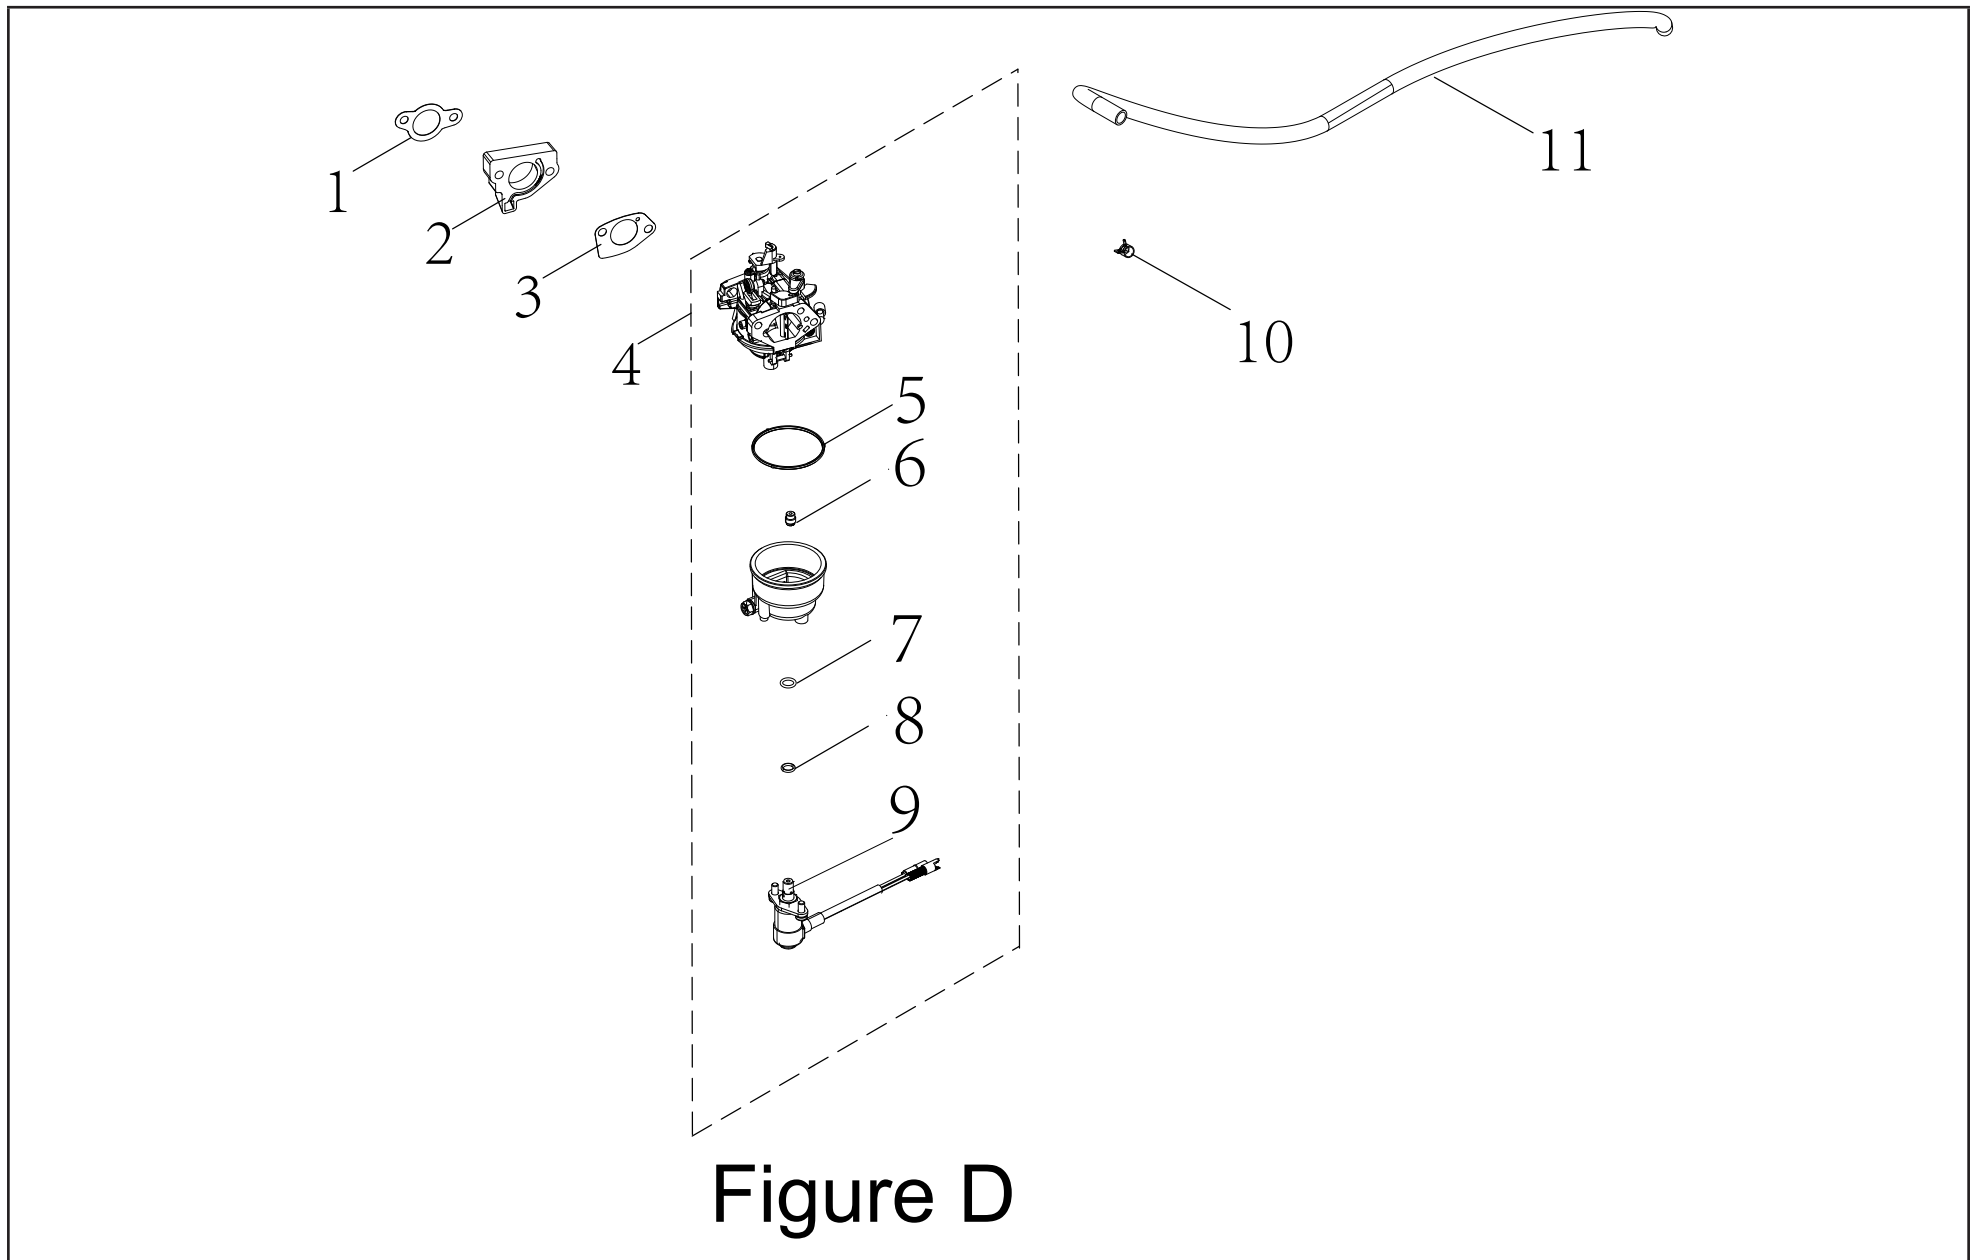

SCHÉMA DE PIÈCES DEL CARBURATEUR

Figure D

LISTE DE PIÈCES DEL CARBURATEUR

No	No de pièce	Description	Qté
1	100076230	Joint d'étanchéité, isolateur	1
2	100005618	Isolateur, carburateur	1
3	100076228	Joint d'étanchéité, carburateur	1
4	100781847	Ensemble du carburateur	1
5	100085766	Joint torique du carter de carburant	1
6	100089153	Gicleur principal, standard	1
	100005790	Altitude du jet principal de 1000 à 3000 m	/
7	100134226	Joint torique, base de l'électrovanne	1
8	100134227	Joint torique, électrovanne	1
9	100786723	Electrovanne	1
10	100005149	Collier de serrage	1
11	100767152	Tuyau de carburant, Ø4 x Ø10 x 465	1

SCHÉMA DE PIÈCES DE L'ALTERNATEUR

Figure E

LISTE DE PIÈCES DE L'ALTERNATEUR

No	No de pièce	Description	Qté
1	100010887-0004	Rondelle élastique Ø8	1
2	100018662-0003	Couvercle d'extrémité pour génératrice	1
3	100011250-0002	Boulon à embase M5 x 14	2
4	100730656	Bloc rotor	1
5	100011252-0001	Boulon à embase M5 x 18	6
6	100749873	Régulation de tension automatique (AVR)	1
7	100018595	Ensemble de balais de charbon	1
8	100010885-0004	Rondelle élastique Ø5	1
9	100010919-0002	Rondelle plate Ø5	1
10	100011294-0001	Boulon à embase, M6 x 165	4
11	100018572	Boîtier d'extrémité	1
12	100011392-0001	Boulon à embase M10 x 1,25 x 235	1
13	100010905-0001	Rondelle Ø10	1
14	100727419	Assemblage de l'alternateur	1
15	100730657	Couvercle du stator	1
16	100730655	Ensemble du stator	1
17	100018701	Bornier	1
18	100020167	Bloc de soutien	1
19	100011570-0007	Boulon à embase, M6 x 12	1
20	100011419-0001	Écrou, M5	2
21	100011407-0001	Boulon à embase M5 x 184	2