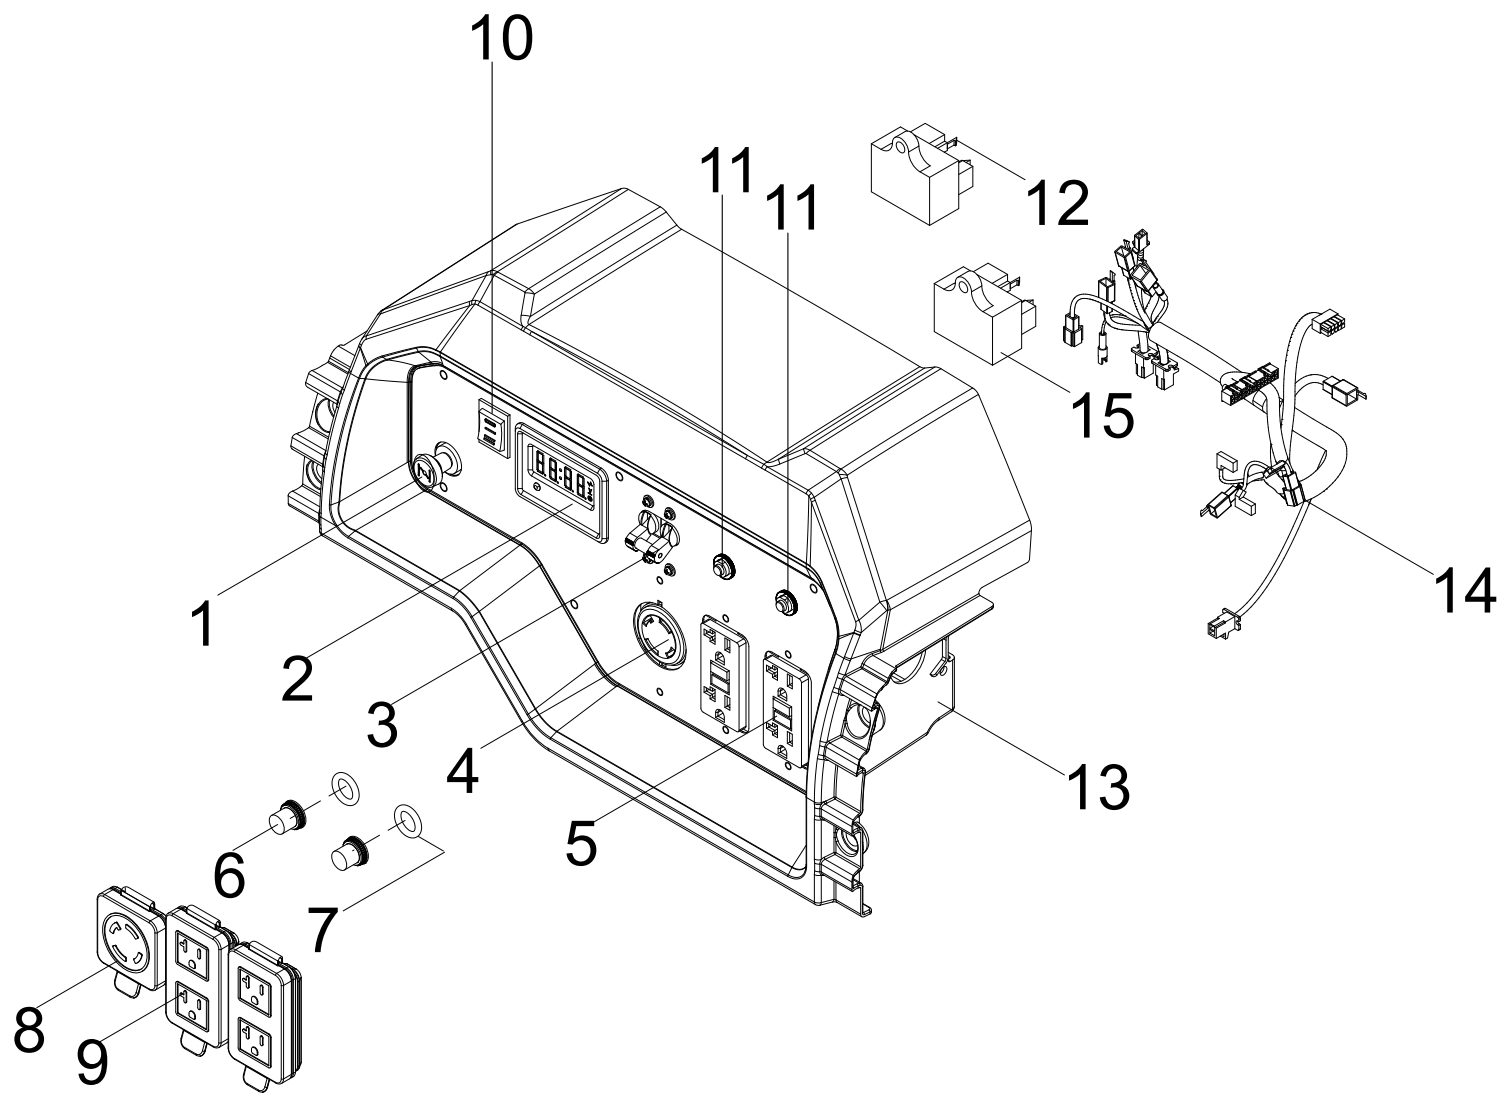

SCHÉMA DE PIÈCES DEL PANNEAU DE COMMANDE

Figure G

LISTE DE PIÈCES DEL PANNEAU DE COMMANDE

No	No de pièce	Description	Qté
1	100785440	Ensemble d'étrangleur	1
2	100727009	Intelligauge	1
3	100019917	Disjoncteur	1
4	100020023	Prise L14-30R	1
5	100052461-0001	Prise DDFT 5-20R, double	1
6	100120180	Couvercle du disjoncteur	2
7	100031552	Joint torique	2
8	100731571	Cache-prise, L14-30R	1
9	100731574	Cache-prise DDFT 5-20R, double	1
10	100019771-0001	Commutateur	1
11	100019754	Coupe-circuit 20 A, bouton-poussoir	2
12	100728386	Contrôleur de surtension/basse fréquence	1
13	100786385-0001	Logement du panneau de commande	1
14	100786386	Ensemble de faisceau de câblage	1
15	100724627	Chargeur	1

SCHÉMA DE PIÈCES DEL CADRE

Figure H

LISTE DE PIÈCES DEL CADRE

No	No de pièce	Description	Qté
1	100011456-0003	Écrou M6	4
2	100031984	Support de montage antivibrations, support 1	2
3	100011381-0002	Boulon à embase M10 x 1,25 x 40	2
4	100021029-0001	Plaque de protection	1
5	100133704-0001	Support de montage antivibrations, support 2	2
6	100011047-0003	Goupille cylindrique Ø8 x 40	2
7	100780279-0001	Poignée	1
8	100714685-0001	Goupille bêta	4
9	100714025	Goupille Ø10	2
10	100020700-0009	24 cm (9,5 po) Roue	2
11	100011453-0003	Écrou M8	4
12	100011067-0003	Écrou M6, GB889.1	2
13	100056796-0002	Patte de support	2
14	100786384	Tampon d'amortissement	2
15	100011269-0003	Boulon à embase, M6 x 28	2
16	100780277-0001	Assemblage de patte de soutien	2
17	100011311-0003	Boulon à embase, M8 x 16	4
18	100780275-0001	Cadre (740x535x582)	1