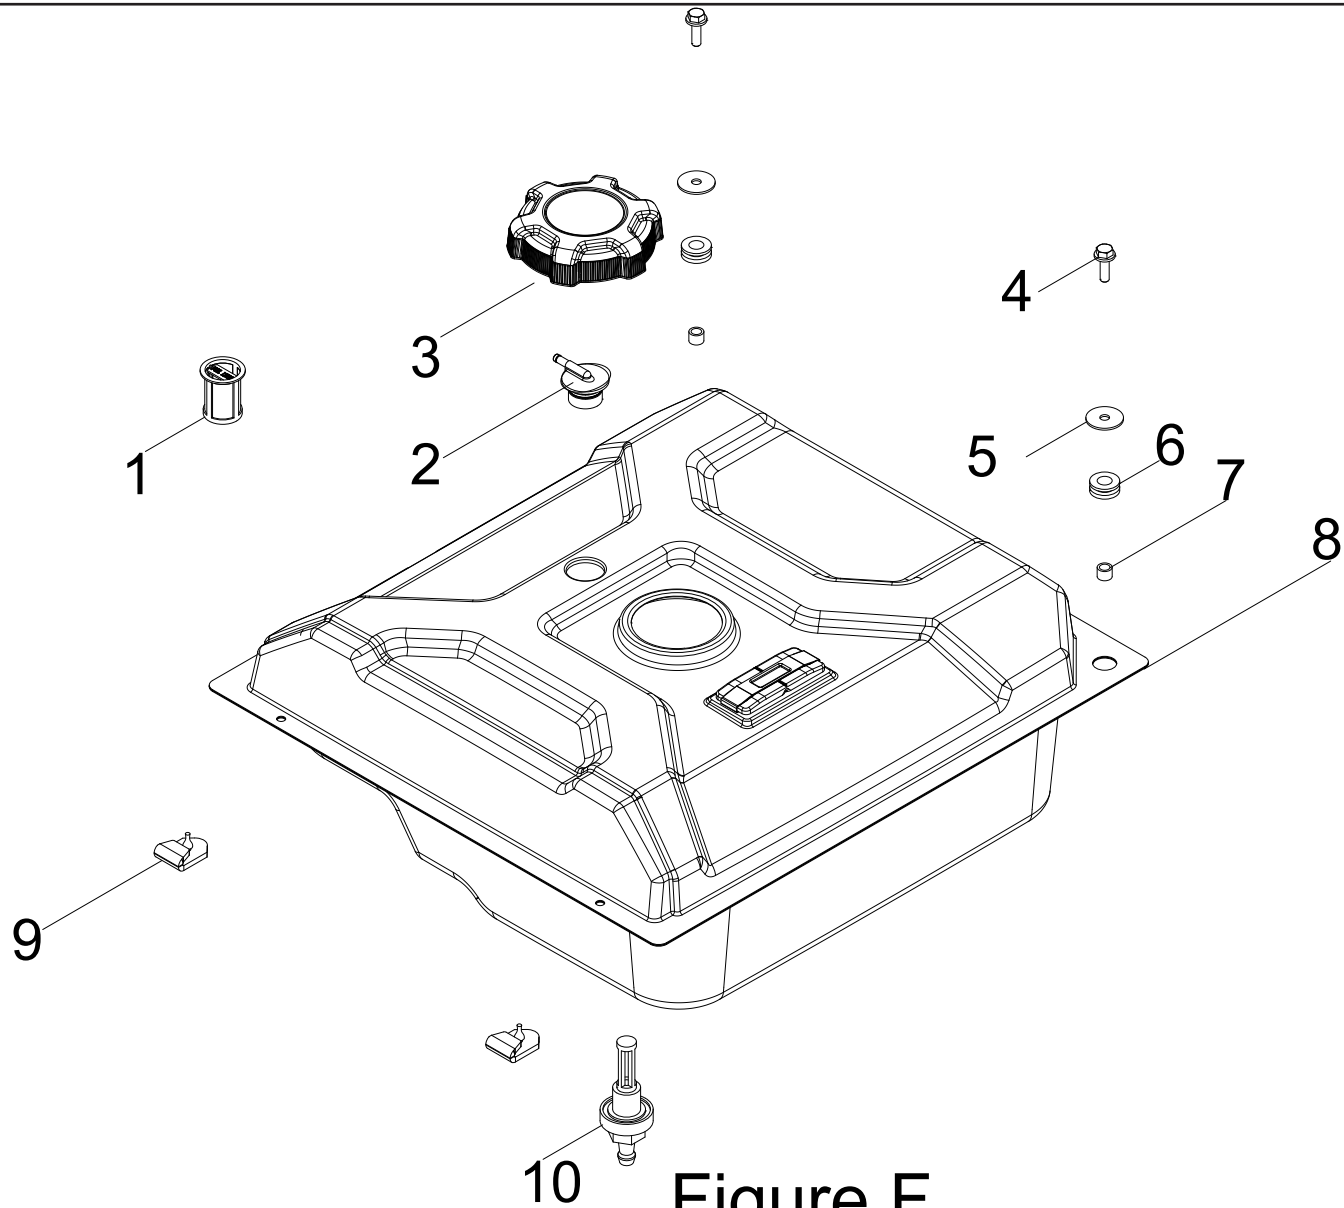

LISTE DE PIÈCES DE L'ALTERNATEUR

No	No de pièce	Description	Qté
1	100010887-0004	Rondelle élastique Ø8	1
2	100018662-0003	Couvercle d'extrémité pour génératrice	1
3	100011250-0002	Boulon à embase M5 x 14	2
4	100730656	Bloc rotor	1
5	100011252-0001	Boulon à embase M5 x 18	6
6	100749873	Régulation de tension automatique (AVR)	1
7	100018595	Ensemble de balais de charbon	1
8	100010885-0004	Rondelle élastique Ø5	1
9	100010919-0002	Rondelle plate Ø5	1
10	100011294-0001	Boulon à embase, M6 x 165	4
11	100018572	Boîtier d'extrémité	1
12	100011392-0001	Boulon à embase M10 x 1,25 x 235	1
13	100010905-0001	Rondelle Ø10	1
14	100727419	Assemblage de l'alternateur	1
15	100730657	Couvercle du stator	1
16	100730655	Ensemble du stator	1
17	100018701	Bornier	1
18	100020167	Bloc de soutien	1
19	100011570-0007	Boulon à embase, M6 x 12	1
20	100011419-0001	Écrou, M5	2
21	100011407-0001	Boulon à embase M5 x 184	2

SCHÉMA DE PIÈCES DEL RÉSERVOIR DE CARBURANT

Figure F