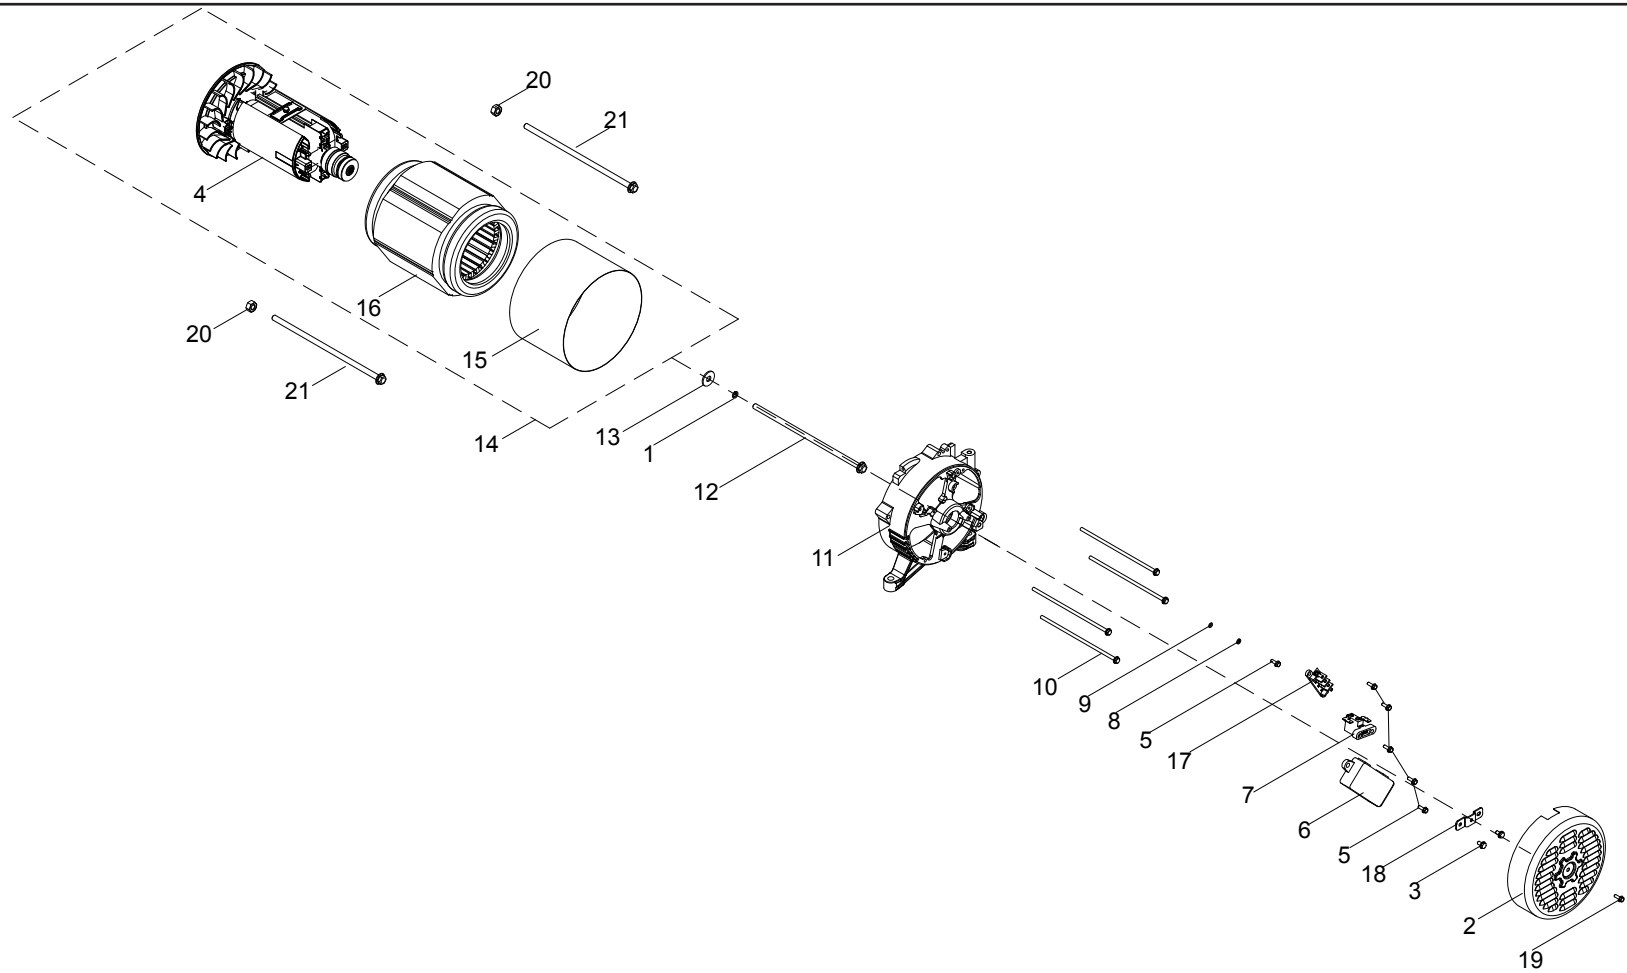

SCHÉMA DE PIÈCES DEL CARBURATEUR

Figure D

LISTE DE PIÈCES DEL CARBURATEUR

No	No de pièce	Description	Qté
1	100076230	Joint d'étanchéité, isolateur	1
2	100005618	Isolateur, carburateur	1
3	100076228	Joint d'étanchéité, carburateur	1
4	100781847	Ensemble du carburateur	1
5	100085766	Joint torique du carter de carburant	1
6	100089153	Gicleur principal, standard	1
	100005790	Altitude du jet principal de 1000 à 3000 m	/
7	100134226	Joint torique, base de l'électrovanne	1
8	100134227	Joint torique, électrovanne	1
9	100786723	Electrovanne	1
10	100005149	Collier de serrage	1
11	100767152	Tuyau de carburant, Ø4 x Ø10 x 465	1

SCHÉMA DE PIÈCES DE L'ALTERNATEUR

Figure E

LISTE DE PIÈCES DE L'ALTERNATEUR

No	No de pièce	Description	Qté
1	100010887-0004	Rondelle élastique Ø8	1
2	100018662-0003	Couvercle d'extrémité pour génératrice	1
3	100011250-0002	Boulon à embase M5 x 14	2
4	100730656	Bloc rotor	1
5	100011252-0001	Boulon à embase M5 x 18	6
6	100749873	Régulation de tension automatique (AVR)	1
7	100018595	Ensemble de balais de charbon	1
8	100010885-0004	Rondelle élastique Ø5	1
9	100010919-0002	Rondelle plate Ø5	1
10	100011294-0001	Boulon à embase, M6 x 165	4
11	100018572	Boîtier d'extrémité	1
12	100011392-0001	Boulon à embase M10 x 1,25 x 235	1
13	100010905-0001	Rondelle Ø10	1
14	100727419	Assemblage de l'alternateur	1
15	100730657	Couvercle du stator	1
16	100730655	Ensemble du stator	1
17	100018701	Bornier	1
18	100020167	Bloc de soutien	1
19	100011570-0007	Boulon à embase, M6 x 12	1
20	100011419-0001	Écrou, M5	2
21	100011407-0001	Boulon à embase M5 x 184	2