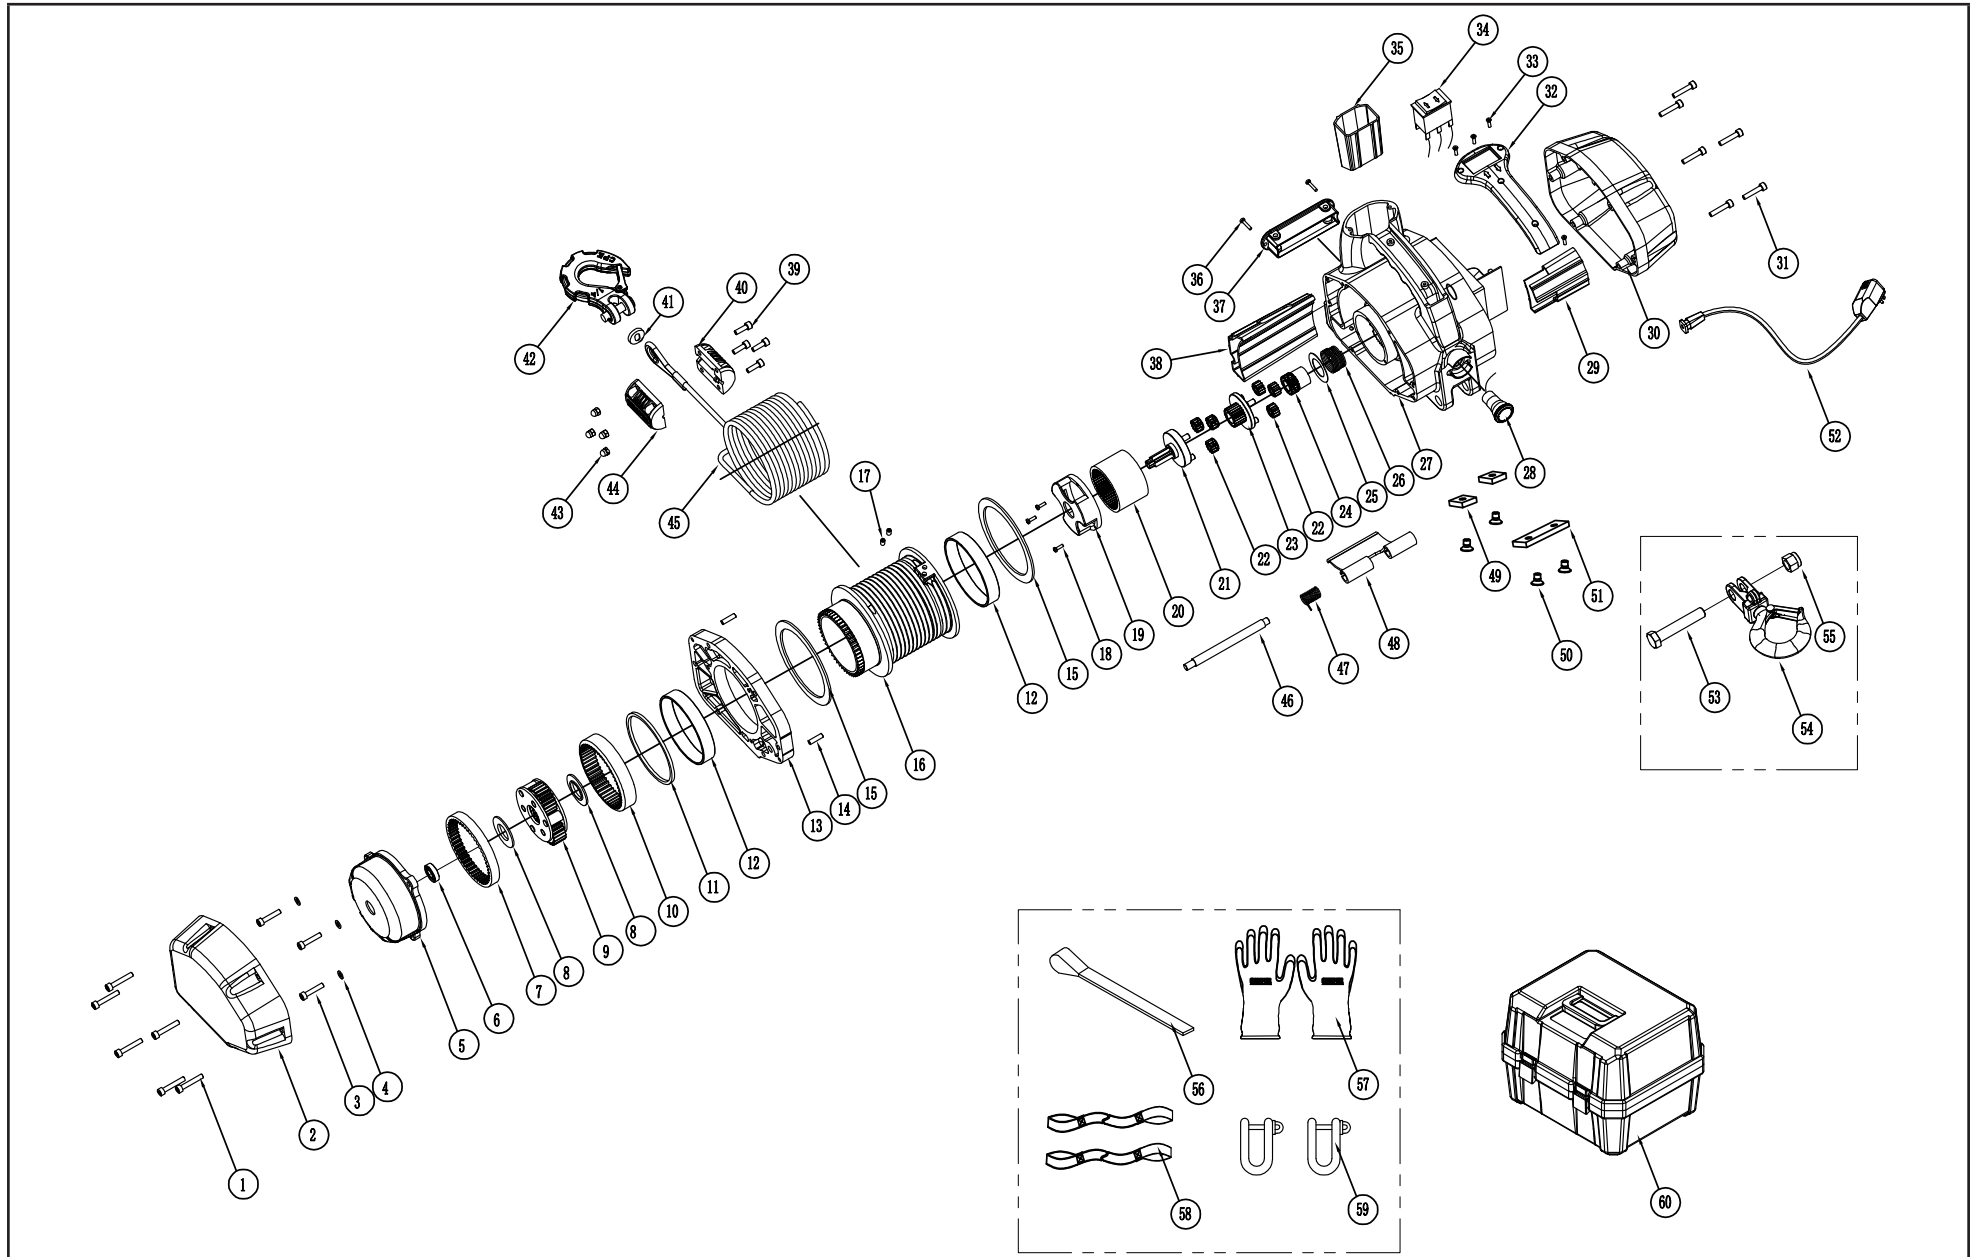

ou appeler le **1-877-338-0999**.

TABLE DES MATIÈRES

Schéma de pièces du treuil	3
Liste de pièces du treuil.....	4

SCHÉMA DE PIÈCES DU TREUIL

LISTE DE PIÈCES DU TREUIL

No	No de pièce	Description	Qté
1	208102000236	Vis M5 x 30	6
2	201028068088	Couvercle de la boîte de vitesses	1
3	450011	Vis M6 x 25	3
4	250002	Rondelle Ø 6	3
5	201031900076	Boîtier de la boîte de vitesses	1
6	208017000111	Roulement à billes à gorge profonde 61900	1
7	300001-N	Roue dentée	1
8	301030000056	Joint d'étanchéité antiusure	2
9	200006000112	Ensemble du 3e engrenage planétaire	1
10	204069000048	Couronne	1
11	301030000064	Joint d'étanchéité antiusure	1
12	204017000045	Appui à glissière	2
13	201070068024	Patte de fixation	1
14	208119018048	Goujon de guidage	2
15	301056000009	Rondelle en nylon	2
16	201050000034	Tambour	1
17	500011	Vis M5 x 8	2
18	208102018202	Vis M3 x 10	3
19	201048000007	Plaque de recouvrement de l'engrenage planétaire	1
20	204069000047	1ère roue dentée	1
21	202033000145	Plaque de support de la 2e roue planétaire	1
22	203035000021	Ensemble du 1er engrenage planétaire	6
23	203033000001	Plaque de support de la 2e roue planétaire	1
24	203019000011	Raccord	1
25	204030000023	Joint d'étanchéité antiusure	1
26	208098000066	Ressort rectangulaire	1
27	101001007261	Assemblage du moteur	1
28	104007000967	Bouton d'arrêt d'urgence	1
29	301057000018	Manchon isolant arrière	1
30	201028068089	Couvercle du moteur	1