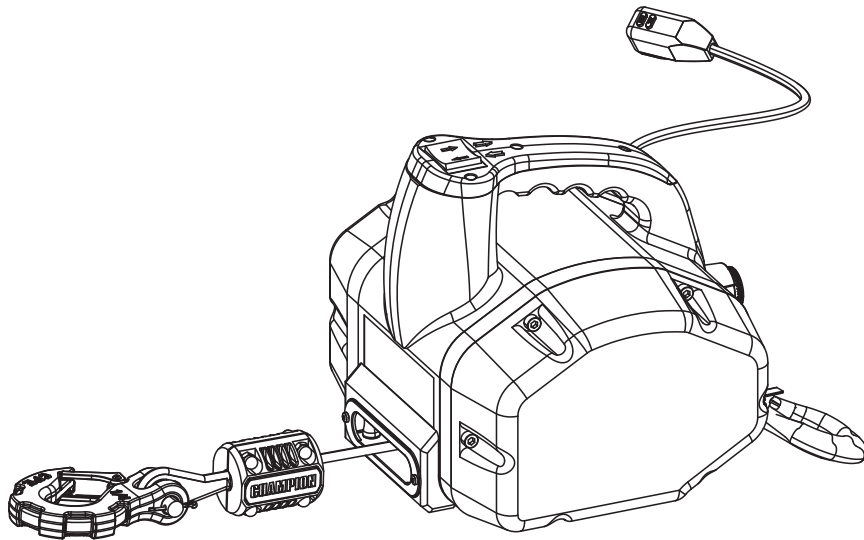

Champion Power Equipment, Inc.

MODÈLE N° 201371

INFORMATIONS DES PIÈCES

500 KG (1 100 LB) TREUIL PORTATIF

VARIANT DE NUMÉRO DE SÉRIE : TOUS

Pour commander des pièces de rechange,
veuillez visiter :

shop.championpowerequipment.com

ou appeler le **1-877-338-0999**.

TABLE DES MATIÈRES

Schéma de pièces du treuil	3
Liste de pièces du treuil.....	4

SCHÉMA DE PIÈCES DU TREUIL

LISTE DE PIÈCES DU TREUIL

No	No de pièce	Description	Qté
1	208102000236	Vis M5 x 30	6
2	201028068088	Couvercle de la boîte de vitesses	1
3	450011	Vis M6 x 25	3
4	250002	Rondelle Ø 6	3
5	201031900076	Boîtier de la boîte de vitesses	1
6	208017000111	Roulement à billes à gorge profonde 61900	1
7	300001-N	Roue dentée	1
8	301030000056	Joint d'étanchéité antiusure	2
9	200006000112	Ensemble du 3e engrenage planétaire	1
10	204069000048	Couronne	1
11	301030000064	Joint d'étanchéité antiusure	1
12	204017000045	Appui à glissière	2
13	201070068024	Patte de fixation	1
14	208119018048	Goujon de guidage	2
15	301056000009	Rondelle en nylon	2
16	201050000034	Tambour	1
17	500011	Vis M5 x 8	2
18	208102018202	Vis M3 x 10	3
19	201048000007	Plaque de recouvrement de l'engrenage planétaire	1
20	204069000047	1ère roue dentée	1
21	202033000145	Plaque de support de la 2e roue planétaire	1
22	203035000021	Ensemble du 1er engrenage planétaire	6
23	203033000001	Plaque de support de la 2e roue planétaire	1
24	203019000011	Raccord	1
25	204030000023	Joint d'étanchéité antiusure	1
26	208098000066	Ressort rectangulaire	1
27	101001007261	Assemblage du moteur	1
28	104007000967	Bouton d'arrêt d'urgence	1
29	301057000018	Manchon isolant arrière	1
30	201028068089	Couvercle du moteur	1