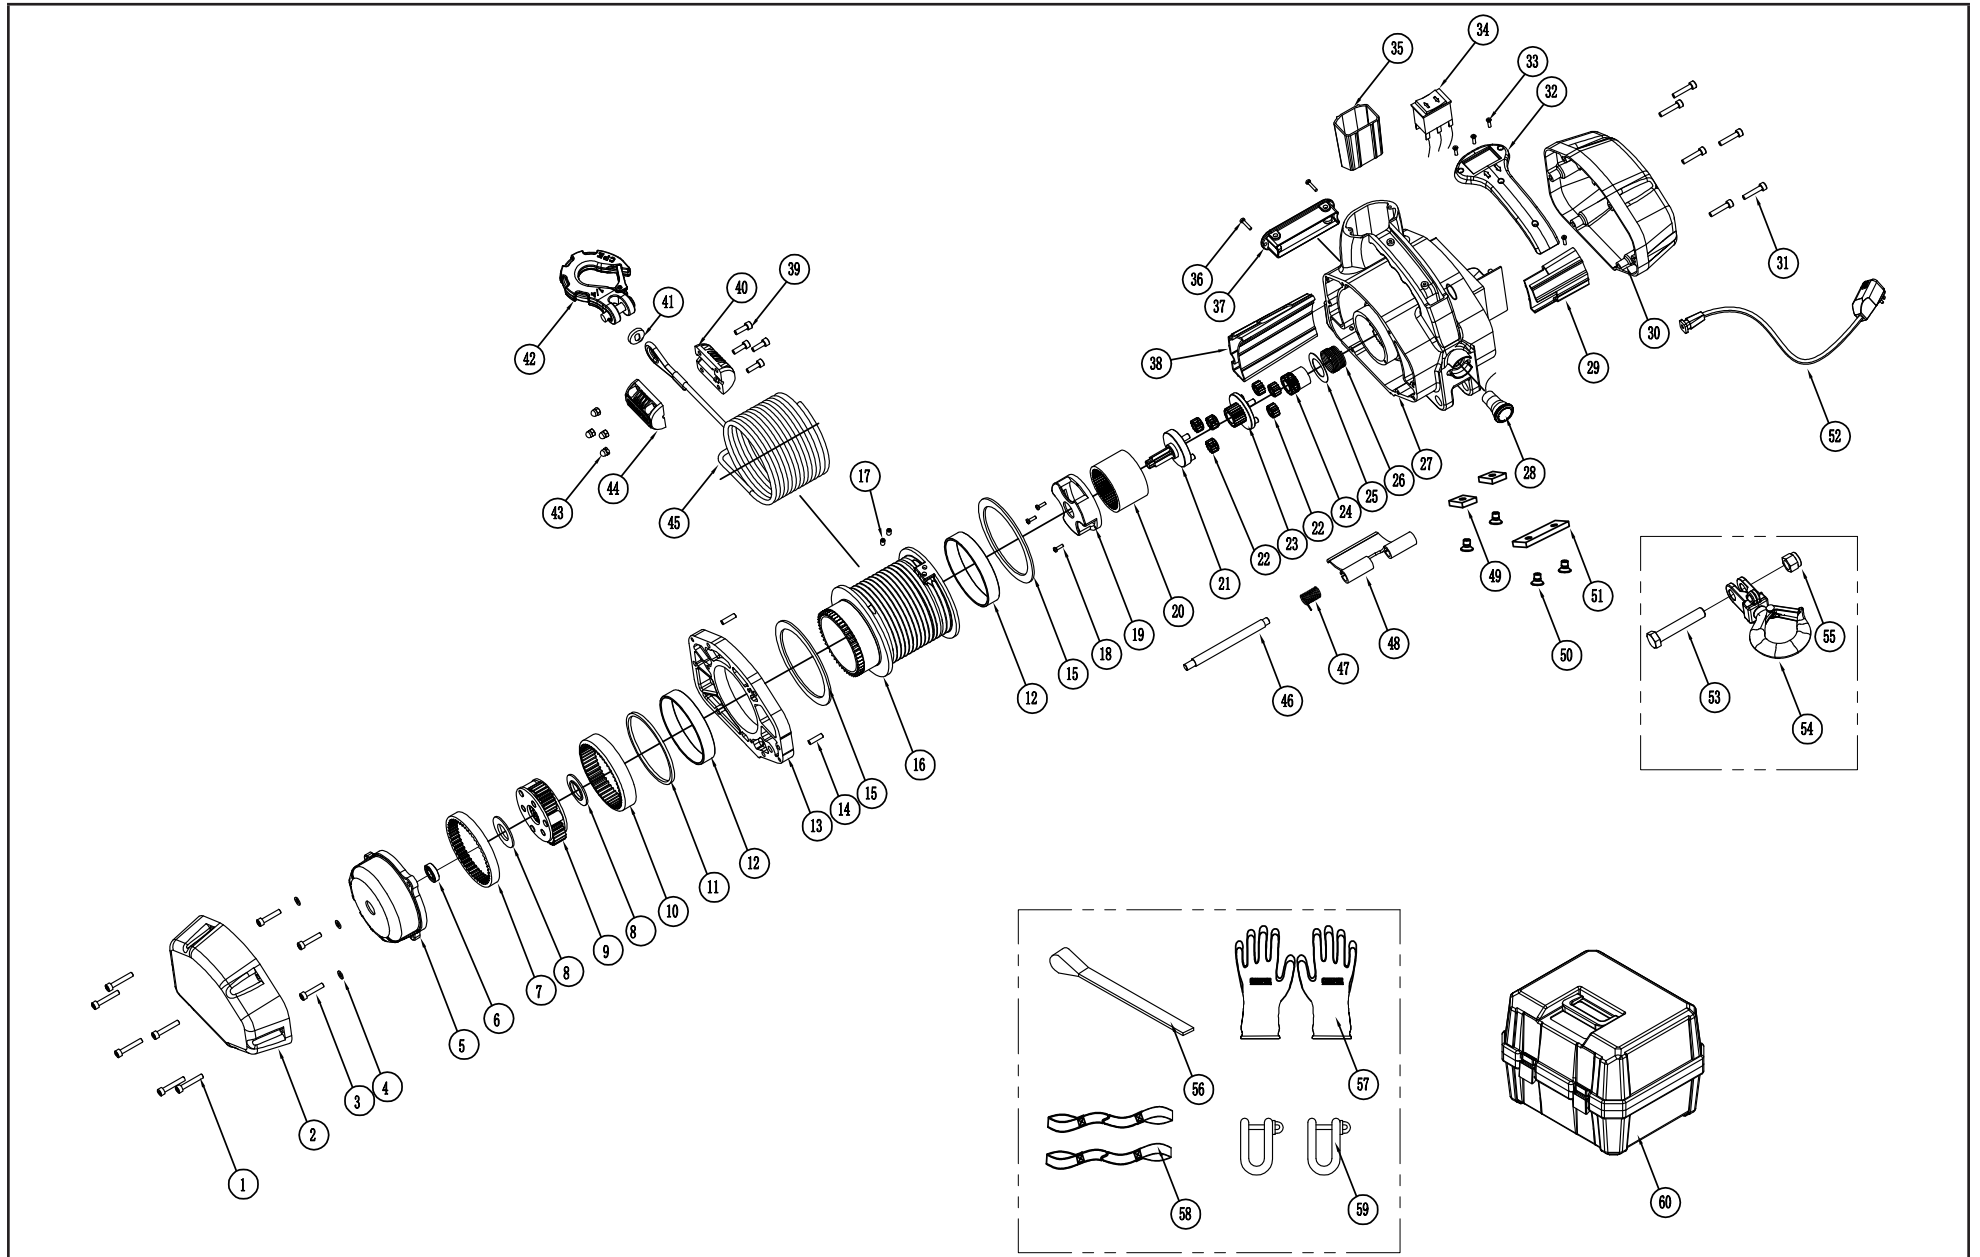

TABLA DE CONTENIDO

Diagrama de partes del malacate 3

Lista de partes del malacate 4

DIAGRAMA DE PARTES DEL MALACATE

LISTA DE PARTES DEL MALACATE

#	Número de parte	Descripción	Ctd.
1	208102000236	Tornillo, M5 x 30	6
2	201028068088	Cubierta de la caja de engranajes	1
3	450011	Tornillo, M6 x 25	3
4	250002	Arandela Ø6	3
5	201031900076	Carcasa de la caja de engranajes	1
6	208017000111	Cojinete de bolas de ranura profunda, 61900	1
7	300001-N	Anillo de engranaje	1
8	301030000056	Junta antidesgaste	2
9	200006000112	3er conjunto de engranaje planetario	1
10	204069000048	Engranaje de anillo	1
11	301030000064	Junta antidesgaste	1
12	204017000045	Cojinete de deslizamiento	2
13	201070068024	Soporte	1
14	208119018048	Pasador de posicionamiento	2
15	301056000009	Arandela de nailon	2
16	201050000034	Tambor	1
17	500011	Tornillo, M5 x 8	2
18	208102018202	Tornillo, M3 x 10	3
19	201048000007	Placa de cubierta del engranaje planetario	1
20	204069000047	1er anillo de engranaje	1
21	202033000145	2da placa de soporte de la rueda planetaria	1
22	203035000021	1er conjunto de engranaje planetario	6
23	203033000001	1era placa de soporte de la rueda planetaria	1
24	203019000011	Acoplamiento	1
25	204030000023	Junta antidesgaste	1
26	208098000066	Resorte rectangular	1
27	101001007261	Conjunto del motor	1
28	104007000967	Botón de parada de emergencia	1
29	301057000018	Manguito de aislamiento trasero	1
30	201028068089	Cubierta del motor	1