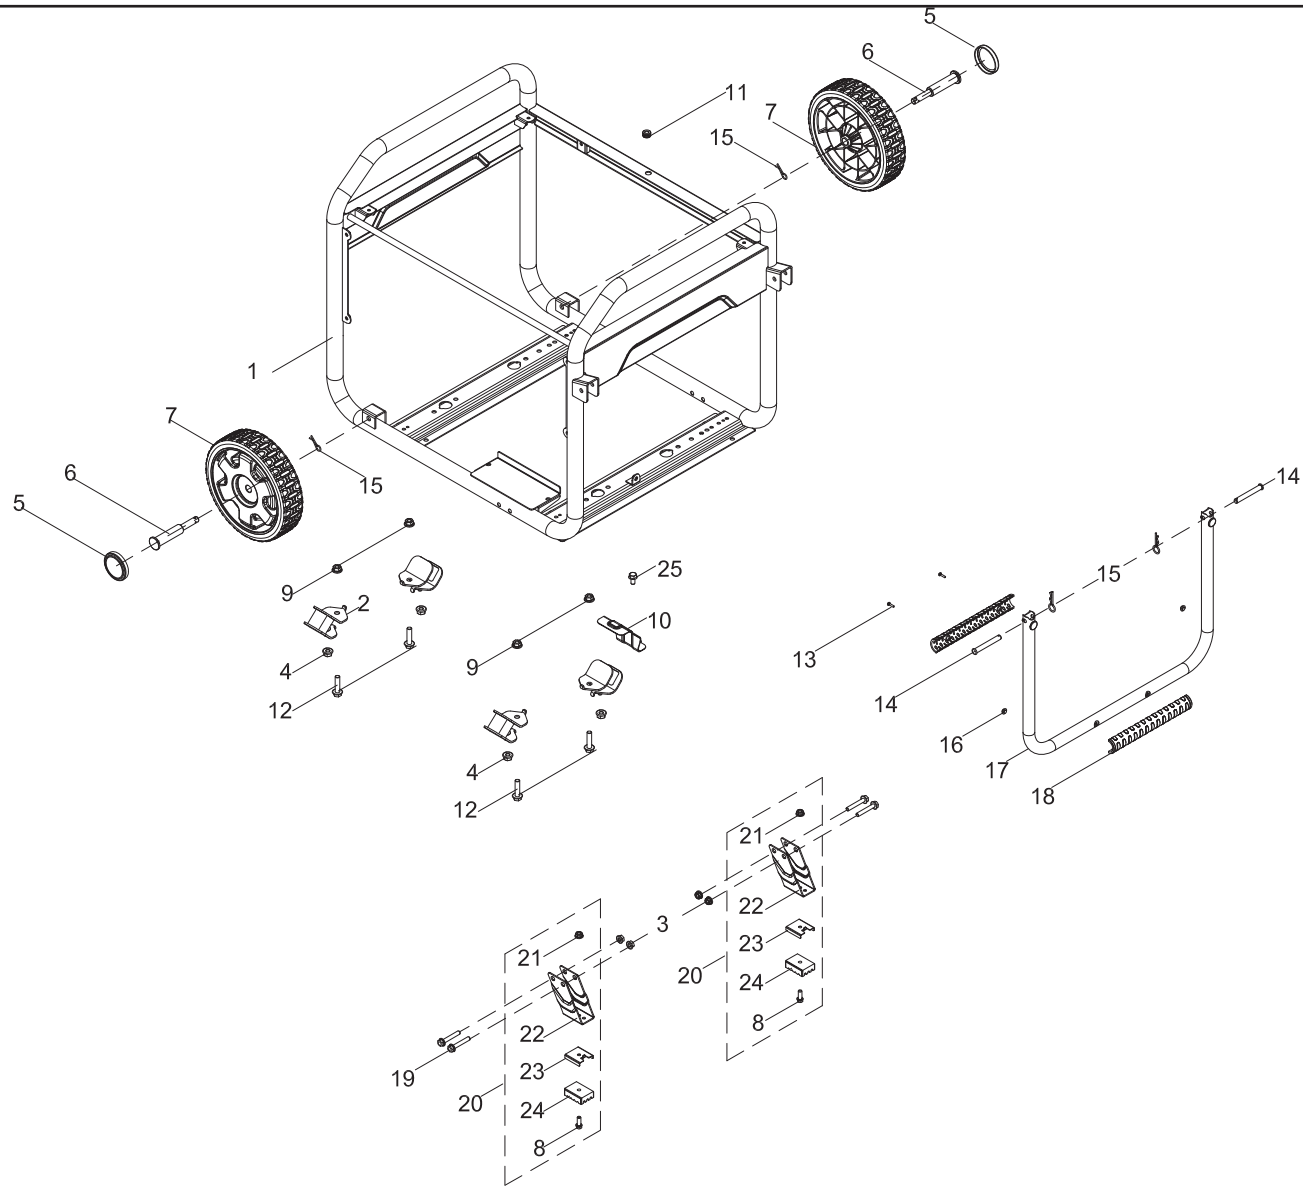

FRAME ASSEMBLY PARTS DIAGRAM

Figure H

FRAME ASSEMBLY PARTS LIST

#	Part Number	Description	Qty.
1	100771173-0001	Frame	1
2	100068992	Vibration Mount 2	4
3	100011453-0002	M8 Flange Nut, GB6177.1	4
4	100011453-0003	M8 Flange Lock Nut	4
5	100712243-0001	Hubcap, Yellow	2
6	100714025	Roll Pin Ø10	2
7	100163346-0001	9.5 In. Wheel, Yellow	2
8	100011266-0004	M6 x 20 Flange Bolt	2
9	100011456-0003	M10 x 1.25 Flange Nut	4
10	100732431	Heat Shield	1
11	100009075	Rubber Damper	1
12	100011381-0002	M10 x 1.25 x 40 Flange Bolt	4
13	100095857-0005	M4 x 18 Flange Bolt	2
14	100011047-0003	Roll Pin Ø8 x 40	2
15	100714685-0001	R-pin, R5	4
16	100078853	Handle Bumper	2
17	100759681-0001	Handle	1
18	100711157	Handle Grip	1
19	100011330-0001	M8 x 48 Flange Bolt	4
20	100163347-0001	Support Leg Assembly	2
21	100011452-0003	M6 Flange Lock Nut	2
22	100711874-0001	Support Leg	2
23	100068623-0001	Stop Block	2
24	100058956	Support Leg Vibration Mount	2
25	100031967-0007	M6 x 16 Big Flange Bolt	1

WIRING DIAGRAM