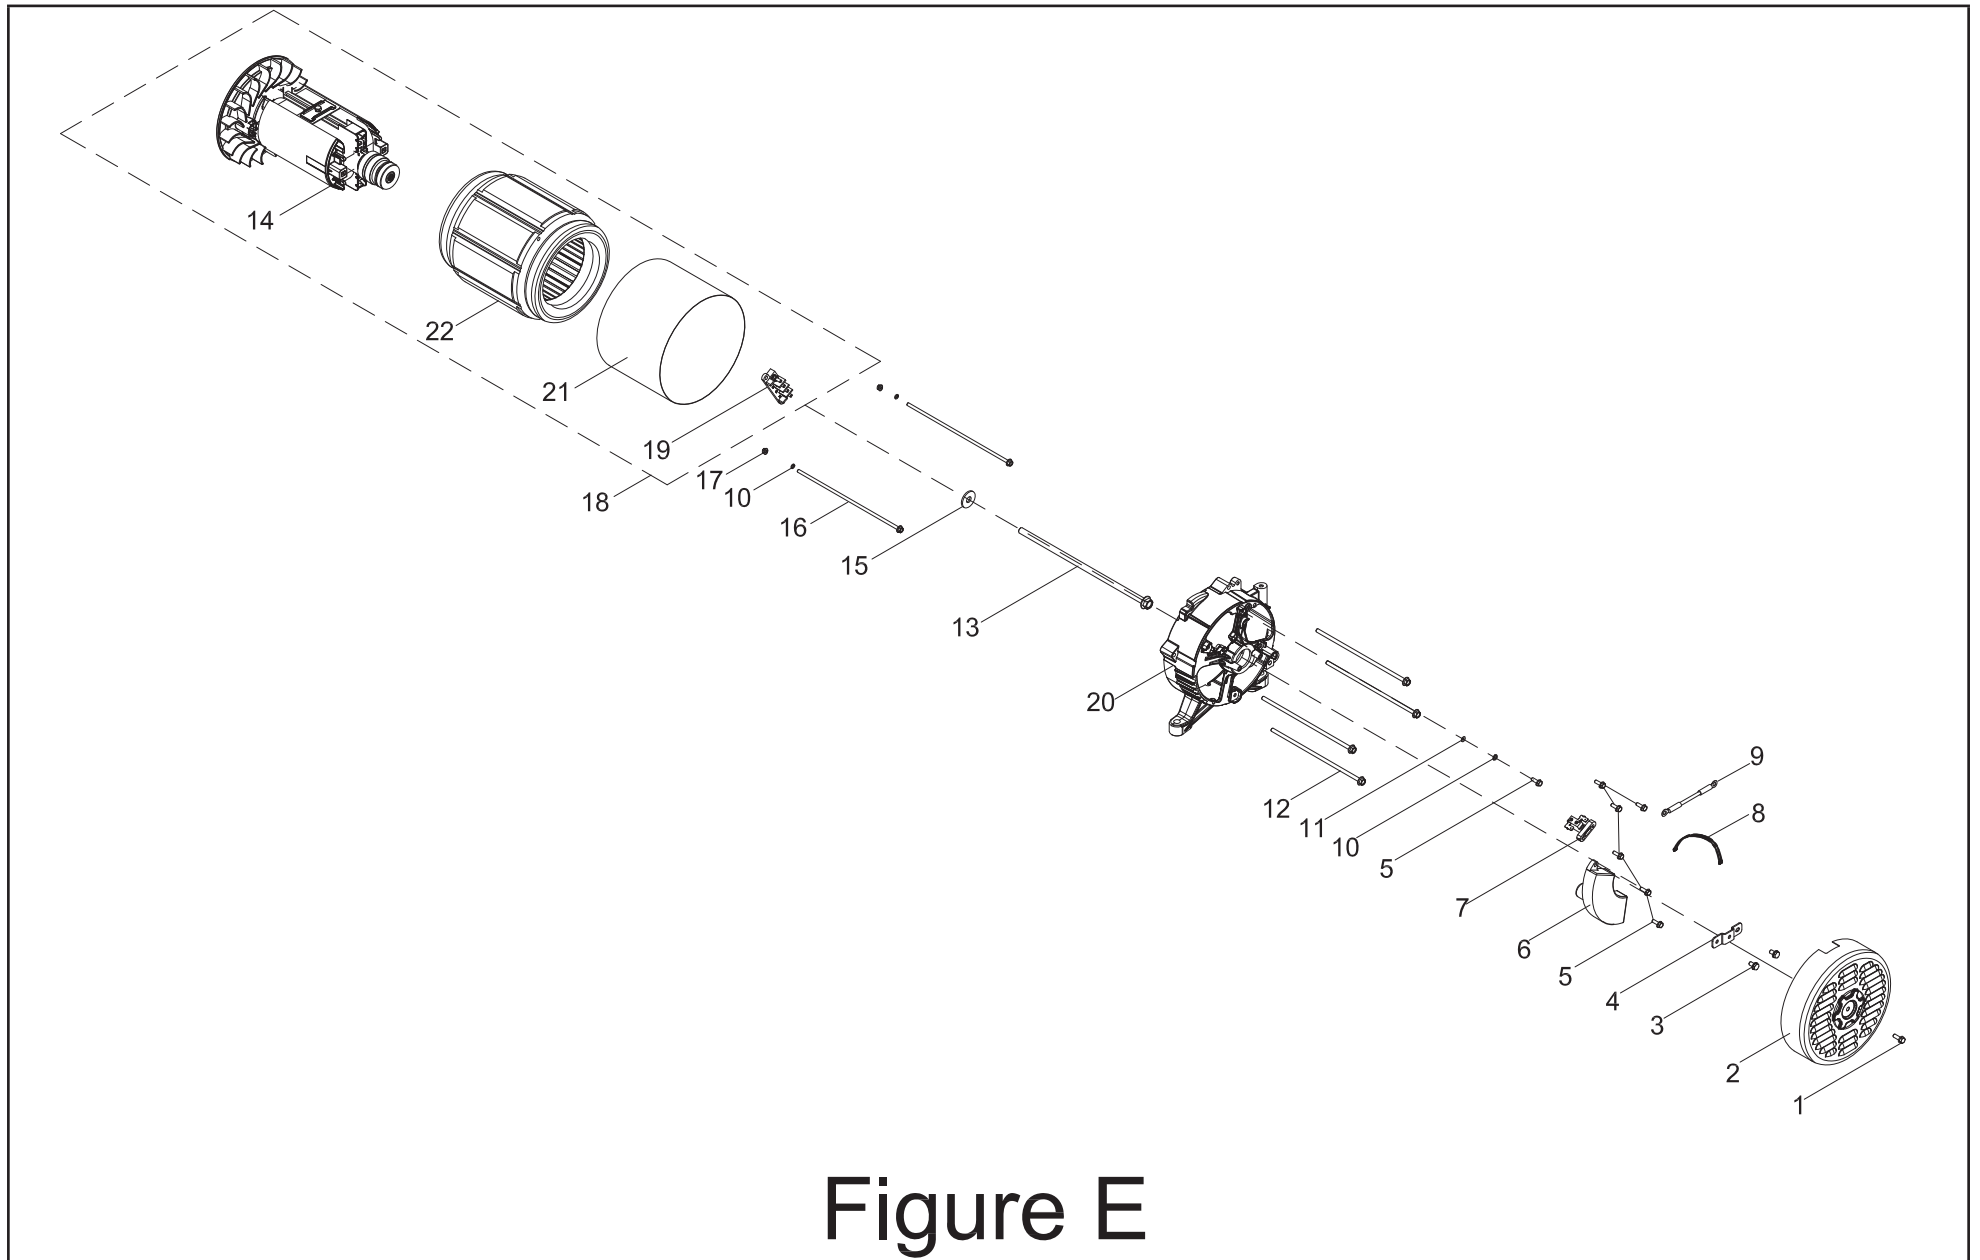

ALTERNATOR PARTS DIAGRAM

Figure E

ALTERNATOR PARTS LIST

#	Part Number	Description	Qty.
1	100011570-0007	M6 x 12 Big Flange Bolt	1
2	100018662-0001	Generator End Cover, Yellow	1
3	100011250-0002	M5 x 14 Flange Bolt	2
4	100020167	End Cover Support	1
5	100011252-0001	M5 x 18 Flange Bolt	7
6	100749191	AVR	1
7	100018595	Carbon Brush Assembly	1
8	100000563	Cable Ties	1
9	100746230	Grounding Wire	1
10	100010885-0004	Spring Washer Ø5	3
11	100010919-0002	Flat Washer Ø5	1
12	100011305-0001	M6 x 200 Flange Bolt	4
13	100011400-0001	M10 x 1.25 x 285 Flange Bolt	1
14	100759723	Rotor Assembly	1
15	100010905-0001	Washer Ø10	1
16	100011414-0001	M5 x 229 Flange Bolt	2
17	100011419-0001	M5 Flange Nut	2
18	100753553	Alternator Assembly	1
19	100018701	Terminal Block	1
20	100725617	End Housing	1
21	100758479	Stator Cover	1
22	100759722	Stator Assembly	1