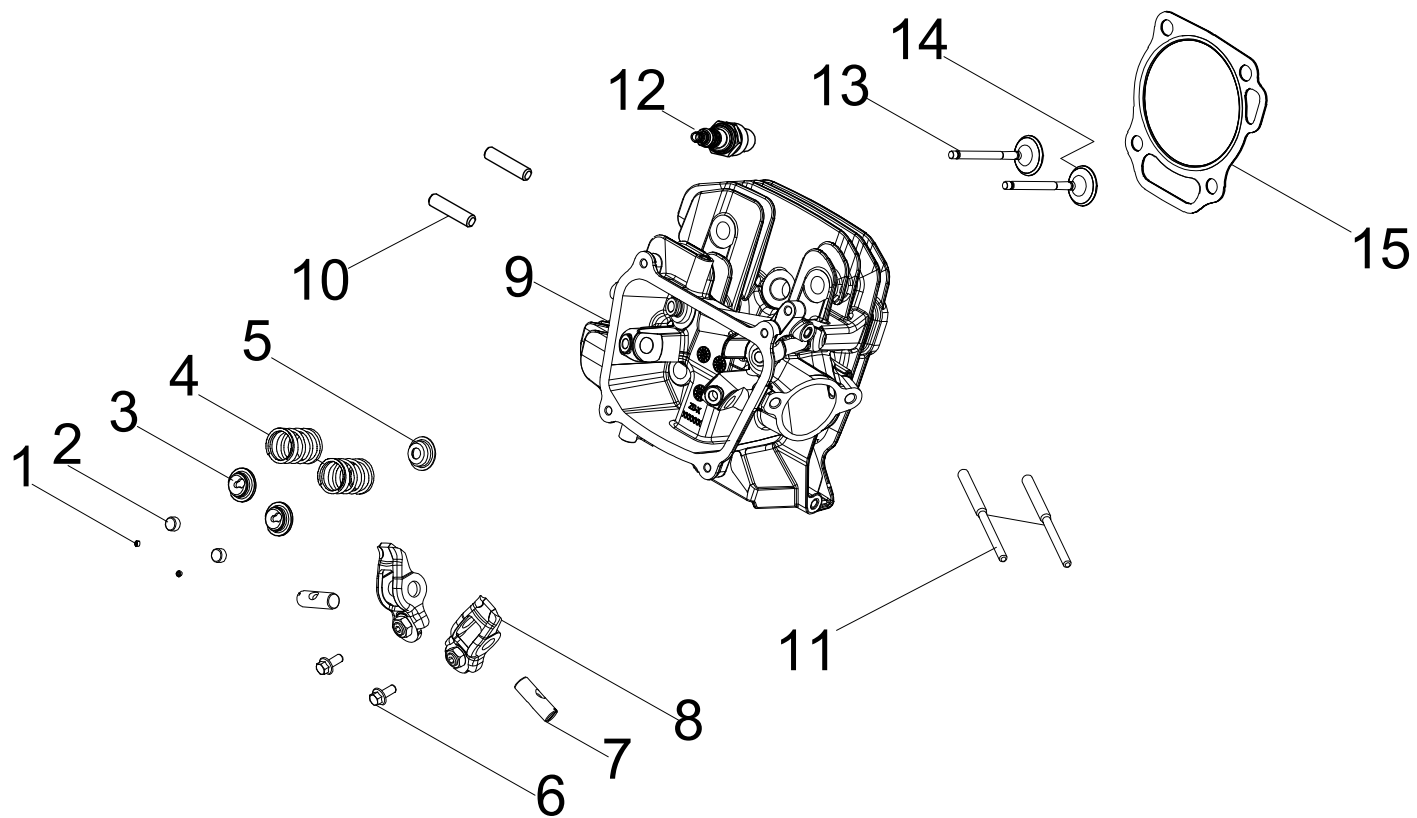

No	No de pièce	Description	Qté
90	100088591-0001	Boulon à embase, M8 x 35	4
91	100756917	Collier de serrage Ø18	1
92	100011422-0017	Écrou à embase M8	2
93	100005148	Collier de serrage Ø8	1
94	100131884	Gaine, résine silicone	1

SCHÉMA DE PIÈCES DE CULASSE

Figure C

LISTE DE PIÈCES DE CULASSE

No	No de pièce	Description	Qté
1	100004576	Clavette de soupape	4
2	100004589	Bouchon de réglage de la soupape d'échappement	2
3	100004516	Siège du ressort de la soupape, 182F	2
4	100067633	Soupape à ressort	2
5	100004602	Bac d'égouttement d'huile	1
6	100011518-0001	Boulon hexagonal à petite bride, M5 x 12	2
7	100765720	Arbre du bras de culbuteur	2
8	100728722	Ensemble culbuteur	2
9	100787693	Culasse	1
10	100798372	Goujon, M8 x 56	2
11	100099271	Goujon, M6-8 x 115	2
12	100009377	Bougie d'allumage (E7RTC)	1
13	100728728	Valve d'échappement	1
14	100728727	Admission de la soupape	1
15	100753098	Joint de la culasse du cylindre	1

SCHÉMA DE PIÈCES DEL CARBURATEUR

Figure D

LISTE DE PIÈCES DEL CARBURATEUR

No	No de pièce	Description	Qté
1	100728730	Joint d'isolant	1
2	100786753	Isolant de carburateur	1
3	100763708	Joint du carburateur	1
4	100797108	Carburateur	1
5	100051029-0002	Vis M4 x 6	4
6	100727606	Moteur pas à pas	1
7	100720885	Moteur pas à pas	1
8	100757187	Panneau isolant	2
9	100052405	Ressort	2
10	100041167	Collier de serrage de guidage 1	1
11	100050036	Collier de serrage de guidage 2	1
12	100085766	Joint d'étanchéité du boulon de montage du carter de carburant	1
13	100777320	Jet principal, standard (100)	1
	100089154	Jet principal, standard (98)	/
14	100134226	Joint torique 1	1
15	100134227	Joint torique 2	1
16	100717415	Joint d'étanchéité de base de filtre à air	1