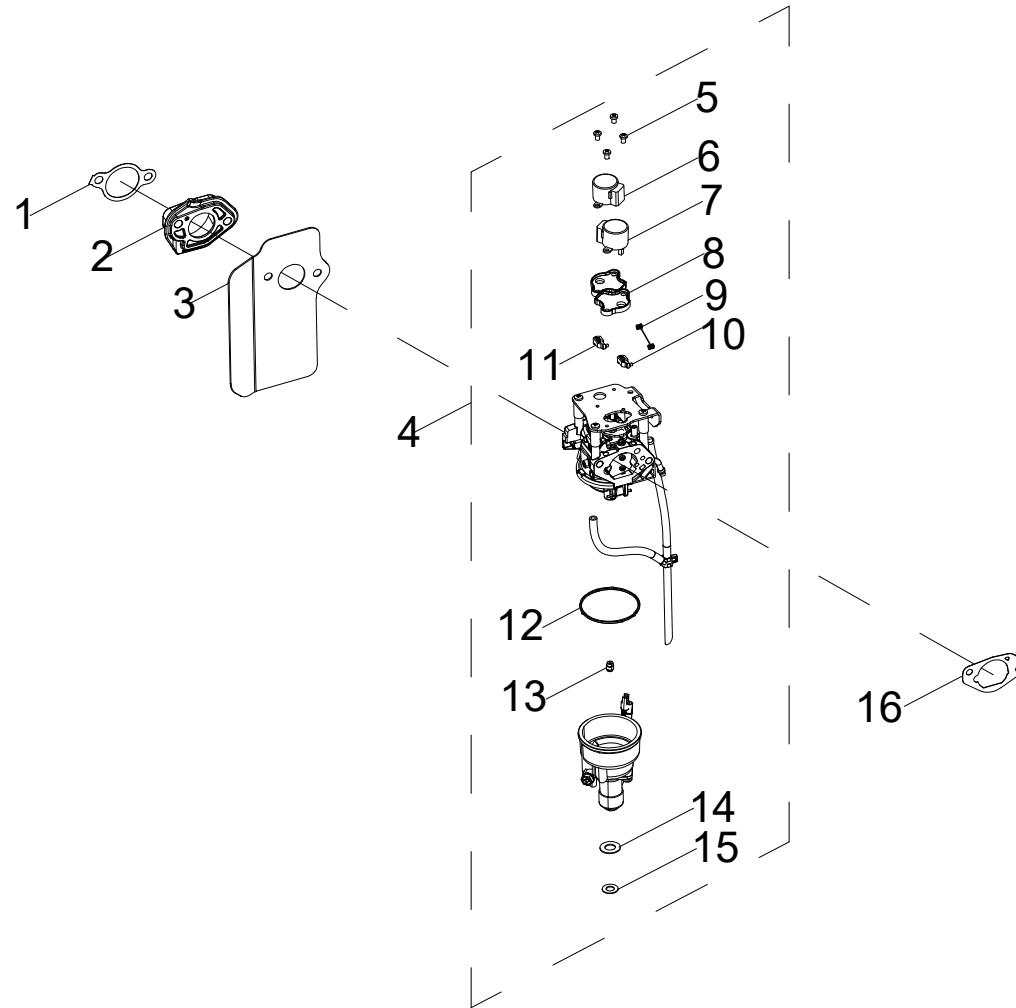

SCHÉMA DE PIÈCES DE CULASSE

Figure C

LISTE DE PIÈCES DE CULASSE

No	No de pièce	Description	Qté
1	100004576	Clavette de soupape	4
2	100004589	Bouchon de réglage de la soupape d'échappement	2
3	100004516	Siège du ressort de la soupape, 182F	2
4	100067633	Soupape à ressort	2
5	100004602	Bac d'égouttement d'huile	1
6	100011518-0001	Boulon hexagonal à petite bride, M5 x 12	2
7	100765720	Arbre du bras de culbuteur	2
8	100728722	Ensemble culbuteur	2
9	100787693	Culasse	1
10	100798372	Goujon, M8 x 56	2
11	100099271	Goujon, M6-8 x 115	2
12	100009377	Bougie d'allumage (E7RTC)	1
13	100728728	Valve d'échappement	1
14	100728727	Admission de la soupape	1
15	100753098	Joint de la culasse du cylindre	1

SCHÉMA DE PIÈCES DEL CARBURATEUR

Figure D

LISTE DE PIÈCES DEL CARBURATEUR

No	No de pièce	Description	Qté
1	100728730	Joint d'isolant	1
2	100786753	Isolant de carburateur	1
3	100763708	Joint du carburateur	1
4	100797108	Carburateur	1
5	100051029-0002	Vis M4 x 6	4
6	100727606	Moteur pas à pas	1
7	100720885	Moteur pas à pas	1
8	100757187	Panneau isolant	2
9	100052405	Ressort	2
10	100041167	Collier de serrage de guidage 1	1
11	100050036	Collier de serrage de guidage 2	1
12	100085766	Joint d'étanchéité du boulon de montage du carter de carburant	1
13	100777320	Jet principal, standard (100)	1
	100089154	Jet principal, standard (98)	/
14	100134226	Joint torique 1	1
15	100134227	Joint torique 2	1
16	100717415	Joint d'étanchéité de base de filtre à air	1