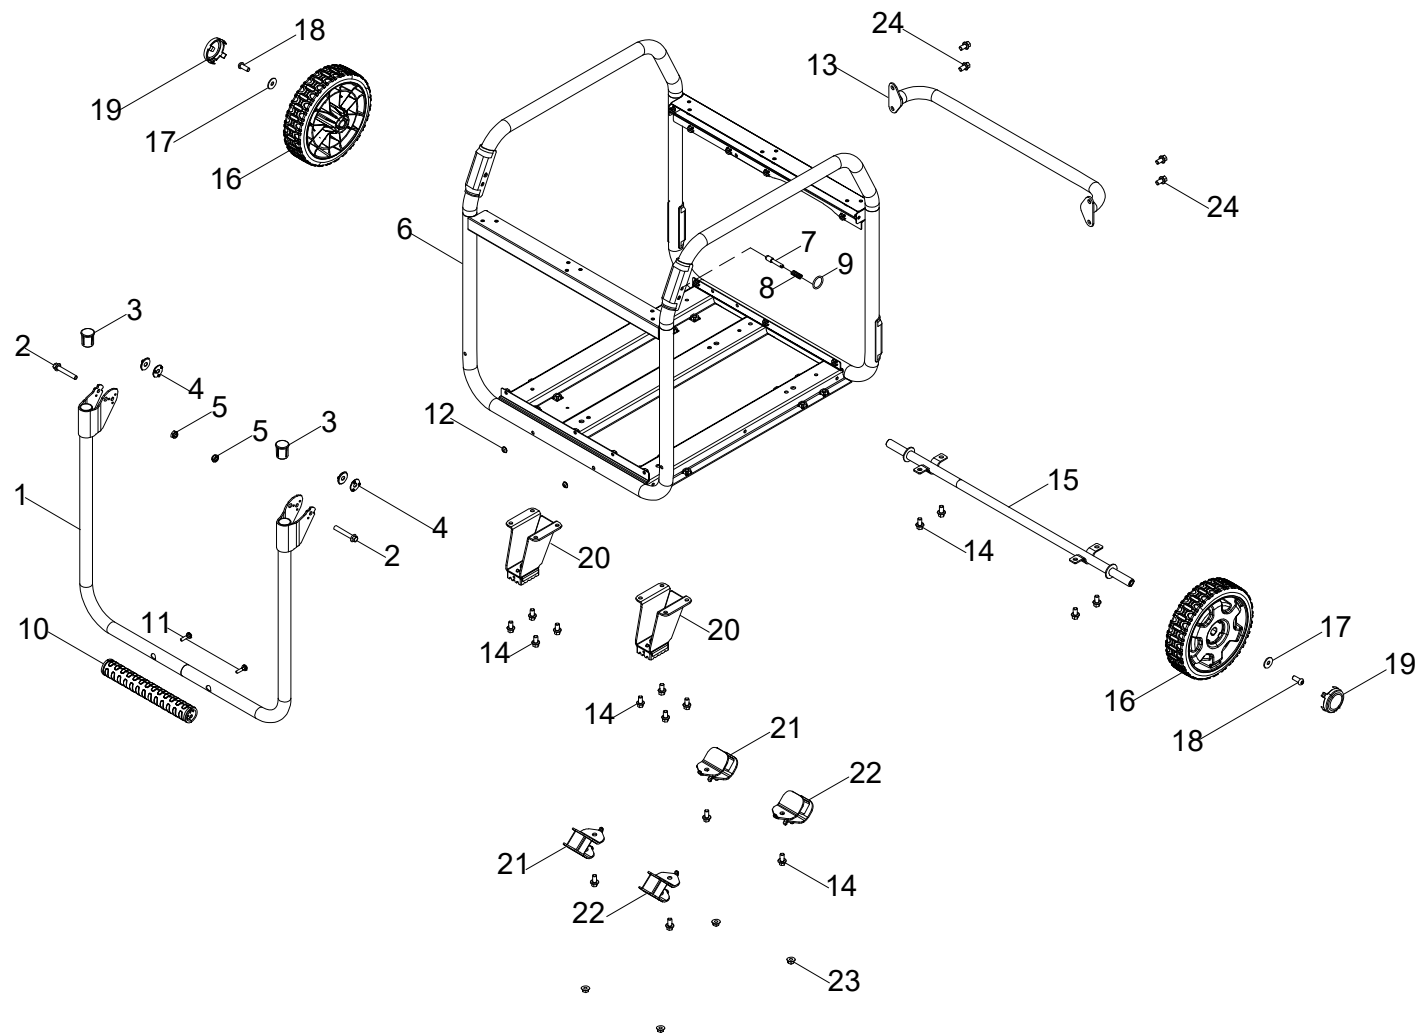

SCHÉMA DE PIÈCES DEL PANNEAU DE COMMANDE

Figure F

LISTE DE PIÈCES DEL PANNEAU DE COMMANDE

No	No de pièce	Description	Qté
1	100731570	Prise L14-50R	1
2	100731571	Prise L14-30R	1
3	100725859	Prise 5-20R	2
4	100781222	Intelligauge, INT5DINV	1
5	100730628	Démarrage à un bouton	1
6	100120180	Couvercle du coupe-circuit	3
7	100031552	Joint torique	3
8	100011421-0019	Écrou à embase M6	2
9	100010886-0004	Rondelle élastique Ø6	1
10	100010910-0003	Rondelle plate Ø6	3
11	100128826-0001	Rondelle frein dentée Ø6	1
12	100011174-0004	Boulon à embase M6 x 20	1
13	100712234	Couvercle de l'interrupteur	1
14	100032967-0002	Vis autotaraudeuse, ST4.2 x 16	4
15	100796838	Levier de commutation	1
16	100750672	Couvercle supérieur	1
17	100750660	Ressort oscillant de limite d'interrupteur	2
18	100750661	Bloc de limite d'interrupteur	1
19	100715718	Microcommutateur	1
20	100796839	Arbre rotatif	1
21	100796840	Couvercle inférieur	1
22	100019957	Disjoncteur	1
23	100019754	Coupe-circuit 20 A, bouton-poussoir	2
24	100057719	Coupe-circuit 8 A, bouton-poussoir	1
25	100020022	Prise L14-50R	1
26	100020023	Prise L14-30R	1

No	No de pièce	Description	Qté
27	100052461-0001	Prise 5-20R	1
28	100796438	Ensemble de faisceau de câblage	1
29	100796837	Ensemble de cadran	1

SCHÉMA DE PIÈCES DEL CADRE

Figure G

LISTE DE PIÈCES DEL CADRE