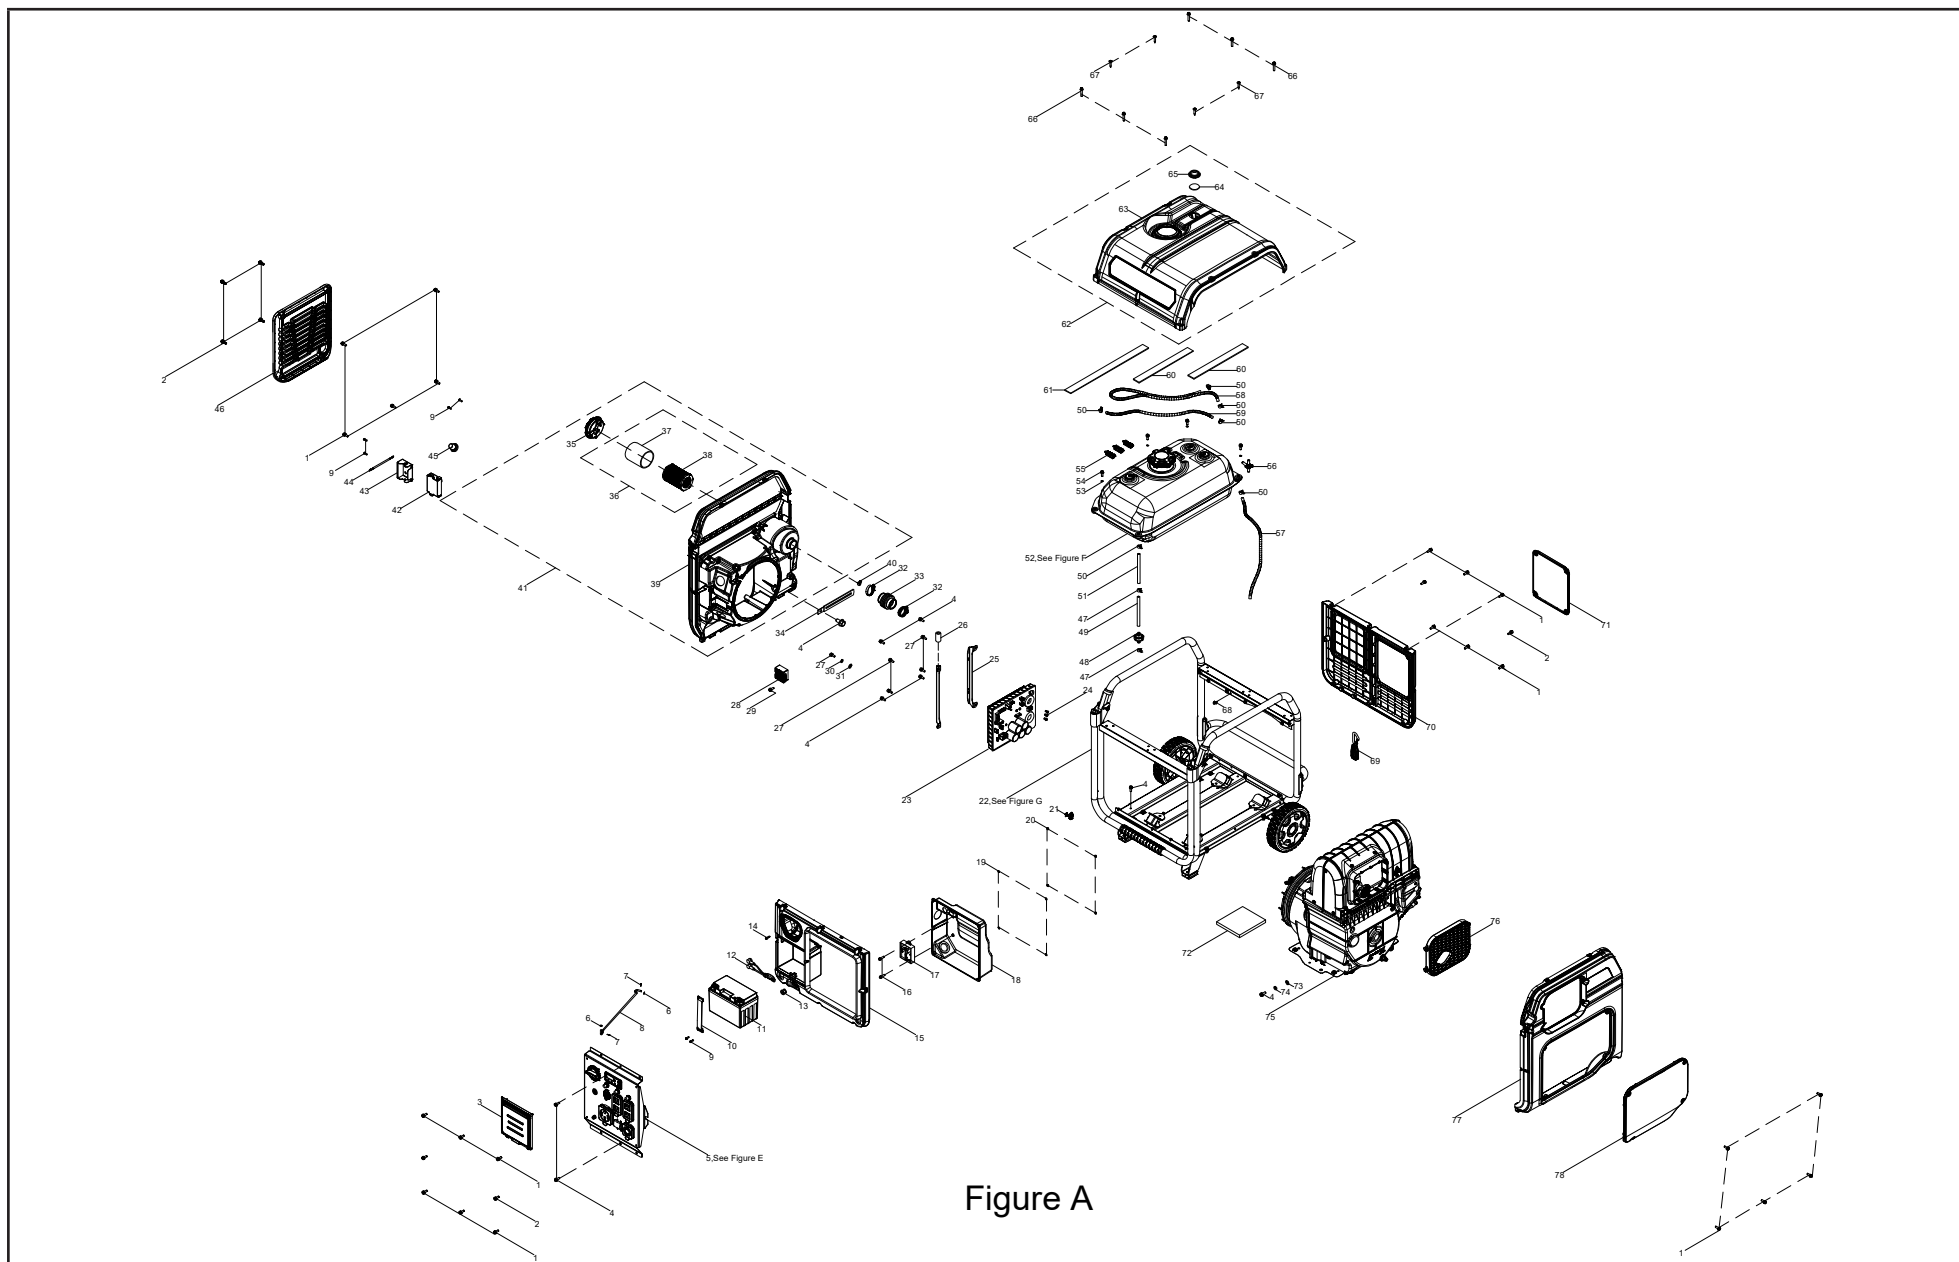

SCHÉMA DE PIÈCES DU GÉNÉRATRICE

Figure A

LISTE DE PIÈCES DU GÉNÉRATRICE

No	No de pièce	Description	Qté
1	100011266-0003	Boulon à embase M6 x 20	22
2	100798578-0001	Bride M6 x 25	8
3	100797454-0001	Vitre de batterie	1
4	100011261-0014	Boulon à embase M6 x 12	9
5	100797502-0001	Ensemble du panneau de commande - voir Figure F	1
6	100011017-0002	Rondelle frein dentée Ø5	2
7	100762648	Goupille	2
8	100748321	Barre de torsion	1
9	100032967-0003	Vis autotaraudeuse ST4.2 x 16	6
10	100748329	Ruban	1
11	100766062-0004	Batterie de 12 Ah	1
12	100757075-0001	Câble de raccordement de la batterie	1
13	100748502	Bouchon en caoutchouc	1
14	100010946-0010	Vis M4 x 10	1
15	100797453-0001	Couvercle avant	1
16	100011520-0003	Boulon hexagonal à petite bride, M5 x 16	2
17	100797106	Module de commande Démarrage/Arrêt	1
18	100797449-0001	Panneau de protection	1
19	100010907-0002	Rondelle plate Ø4	4
20	100011450-0003	Écrou à embase M4	4
21	100732285	Attache, Ø 23	1
22	100797465	Ensemble du cadre, voir Figure G	1
23	100796437	Module onduleur, 120 V 240 V 60 Hz	1
24	100010945-0007	Vis M4 x 8	3
25	100748324	Bride de module d'onduleur	2
26	100757920	Veste de protection, Ø15,5 x Ø26 x 50	1
27	100011249-0004	Boulon à embase M5 x 12	5
28	100760755	Pont redresseur, capacitance	1
29	100011262-0004	Boulon à embase M6 x 14	1