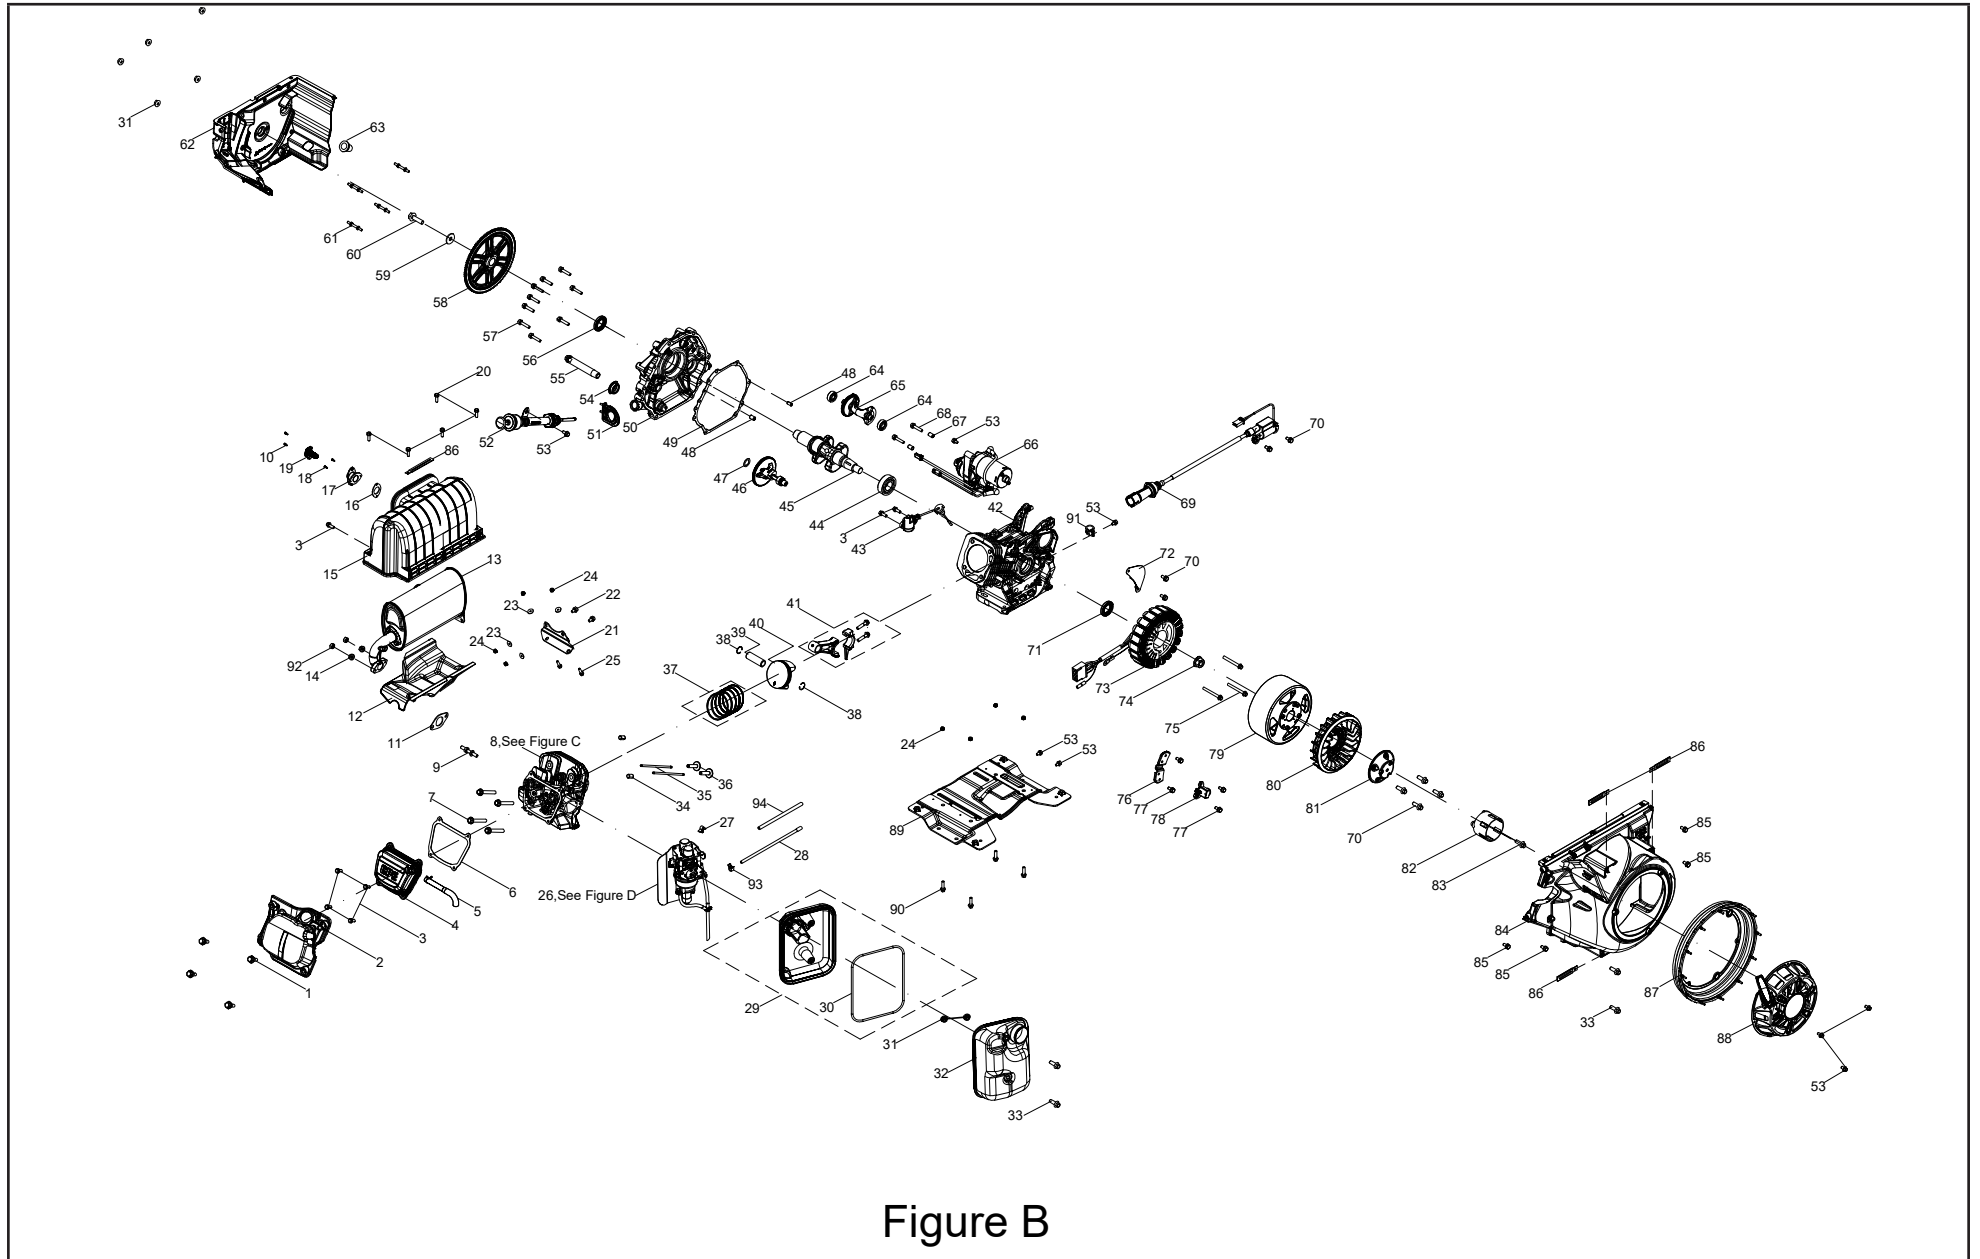

SCHÉMA DE PIÈCES DU MOTEUR

Figure B

LISTE DES PIÈCES DU MOTEUR

No	No de pièce	Description	Qté
1	100081994	Boulon d'alignement	4
2	100797430	Couvercle de soupape	1
3	100011264-0003	Boulon à embase M6 x 16	7
4	100794576	Ensemble couvercle de culasse	1
5	100786754	Tube du reniflard	1
6	100728729	Joint du couvre-culasse	1
7	100746630	Boulon à embase M10 x 1,25 x 87	4
8	100797892	Ensemble de culasse, voir Figure C	1
9	100786755	Goujon, M6 x 47	1
10	100051338-0001	Boulon à embase M5 x 12	2
11	100006941	Joint de silencieux	1
12	100748126	Collecteur d'air	1
13	100748120	Ensemble du silencieux d'échappement	1
14	100011472-0001	Écrou à embase M8	2
15	100797428	Capuchon de tuyau d'échappement	1
16	100761994	Joint de silencieux	1
17	100749058	Bride	1
18	100031780-0001	Boulon à embase M5 x 16	2
19	100154368	Ensemble pare-étincelles	1
20	100011276-0003	Boulon à embase M6 x 55	5
21	100748247	Panneau de soutien	1
22	100011313-0004	Boulon à embase M8 x 20	2
23	100010899-0002	Grande rondelle Ø 8	4
24	100011464-0003	Écrou à embase M8	8
25	100011318-0003	Boulon à embase M8 x 30	2
26	100797895	Ensemble du carburateur, voir figure D	1
27	100000667	Pince, Ø8 x 8	1
28	100131883	Tuyau de carburant	1
29	100748119	Siège de filtre à air secondaire	1