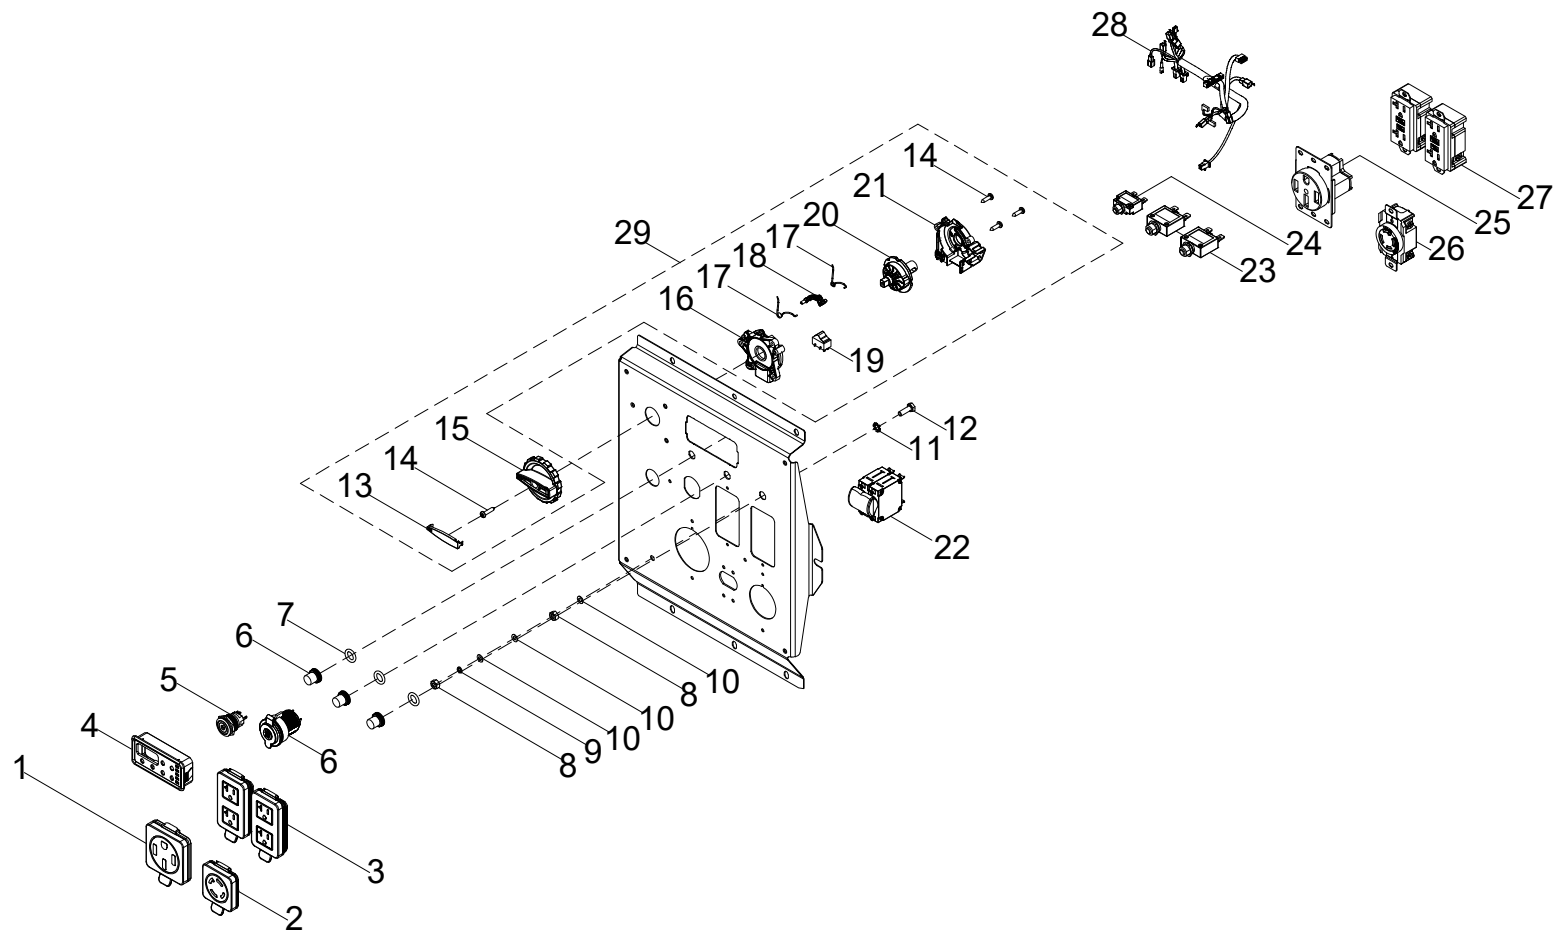

SCHÉMA DE PIÈCES DEL PANNEAU DE COMMANDE

Figure F

LISTE DE PIÈCES DEL PANNEAU DE COMMANDE

No	No de pièce	Description	Qté
1	100731570	Prise L14-50R	1
2	100731571	Prise L14-30R	1
3	100725859	Prise 5-20R	2
4	100781222	Intelligauge, INT5DINV	1
5	100730628	Démarrage à un bouton	1
6	100120180	Couvercle du coupe-circuit	3
7	100031552	Joint torique	3
8	100011421-0019	Écrou à embase M6	2
9	100010886-0004	Rondelle élastique Ø6	1
10	100010910-0003	Rondelle plate Ø6	3
11	100128826-0001	Rondelle frein dentée Ø6	1
12	100011174-0004	Boulon à embase M6 x 20	1
13	100712234	Couvercle de l'interrupteur	1
14	100032967-0002	Vis autotaraudeuse, ST4.2 x 16	4
15	100796838	Levier de commutation	1
16	100750672	Couvercle supérieur	1
17	100750660	Ressort oscillant de limite d'interrupteur	2
18	100750661	Bloc de limite d'interrupteur	1
19	100715718	Microcommutateur	1
20	100796839	Arbre rotatif	1
21	100796840	Couvercle inférieur	1
22	100019957	Disjoncteur	1
23	100019754	Coupe-circuit 20 A, bouton-poussoir	2
24	100057719	Coupe-circuit 8 A, bouton-poussoir	1
25	100020022	Prise L14-50R	1
26	100020023	Prise L14-30R	1

No	No de pièce	Description	Qté
27	100052461-0001	Prise 5-20R	1
28	100796438	Ensemble de faisceau de câblage	1
29	100796837	Ensemble de cadran	1

SCHÉMA DE PIÈCES DEL CADRE

Figure G

LISTE DE PIÈCES DEL CADRE