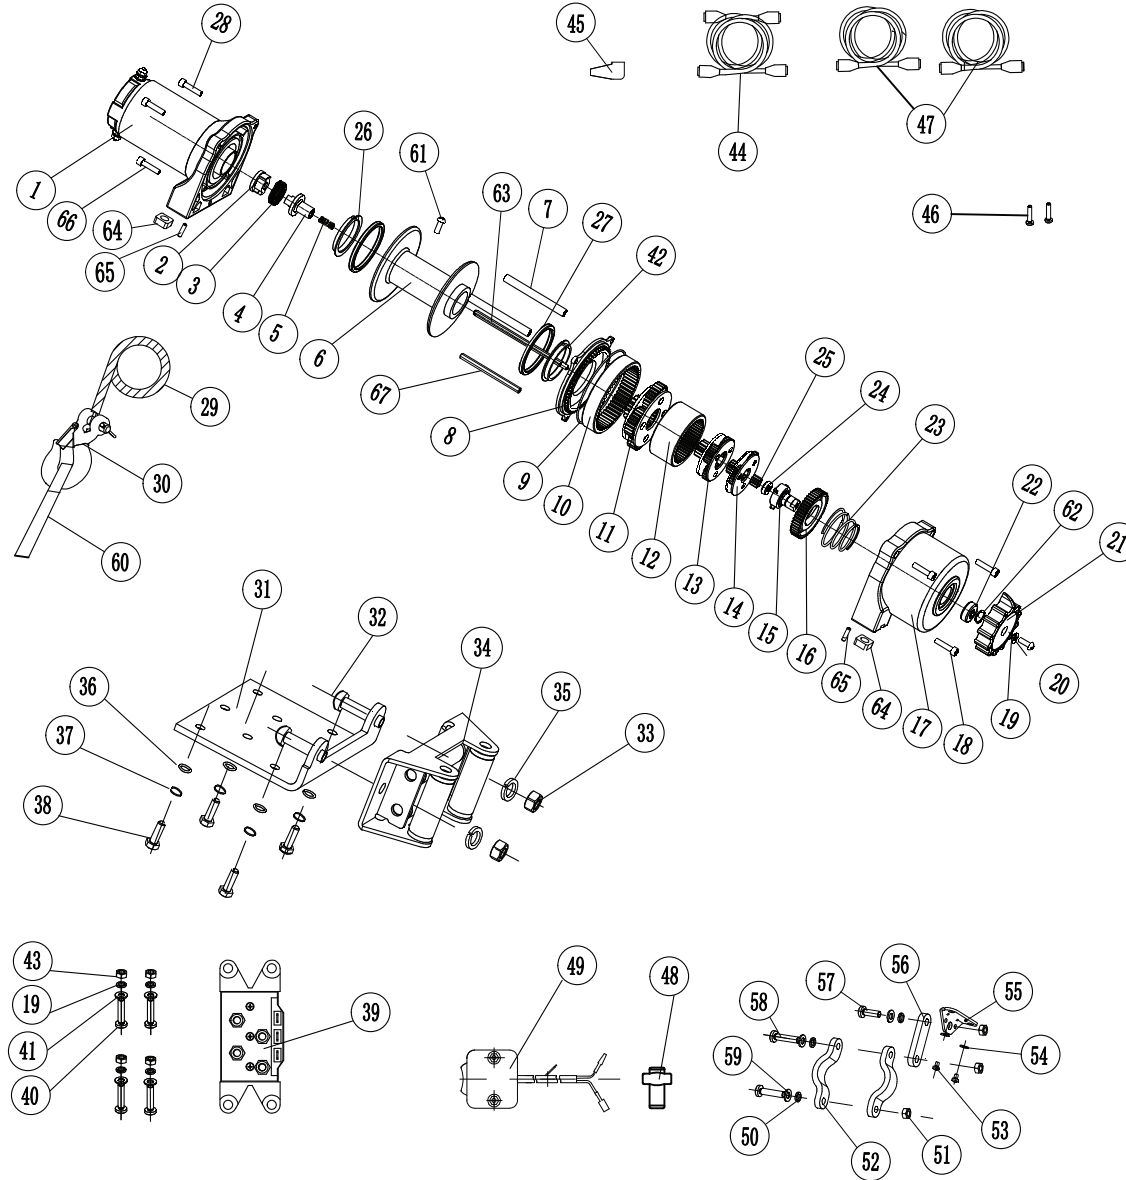

TABLA DE CONTENIDO

Diagrama de partes del malacate	3
Lista de partes del malacate	4

DIAGRAMA DE PARTES DEL MALACATE

LISTA DE PARTES DEL MALACATE

#	Número de parte	Descripción	Ctd.
1	410100A	Ensamblaje del motor - Negro plano	1
2	450001	Acoplador, I	1
3	450002	Resorte, Acopador	1
4	450003A	Acoplador, II	1
5	410001	Resorte	1
6	410200-BF	Conjunto del tambor - Negro mate	1
7	410002	Barra de amarre	2
8	410003A	Tapa de la caja de engranajes - Negro mate	1
9	410004	Anillo en O 100 × 1.9	1
10	410005	Anillo de engranaje I	1
11	410006	Conjunto del portador de engranajes, salida	1
12	410007A	Anillo de engranaje II	1
13	410008	Conjunto del portador de engranajes, Intermedio	1
14	410009	Conjunto del portador de engranajes, Salida	1
15	410010A	Cojinete de apoyo del eje	1
16	410011A	Engranaje del embrague	1
17	410012-BF	Caja de engranajes - Negro mate	1
18	410013A	Tornillo de cabeza hexagonal M4 × 20	1
19	250017	Arandela de seguridad Ø6	5
20	250018	Tornillo con cabeza cruciforme M6 × 16	1
21	250016-BF	Tapa del embrague- negro mate	1
22	GB2760-BB6802-2Z	Rodamiento bola radial 6802-2Z sellado	1
23	410014	Resorte del ambrague	1
24	GB2760-BB0606-2Z	Rodamiento bola radial 0606-2Z sellado	1
25	410015	Engranaje de sol, entrada	1
26	410016	Cojinete de tambor	1
27	410017	Anillo sellador	2
28	410018	Tornillo de cabeza hexagonal M5 × 16	4
29	410300	Conjunto de cable - 5.4 mm (D) × 15 m (L)	1