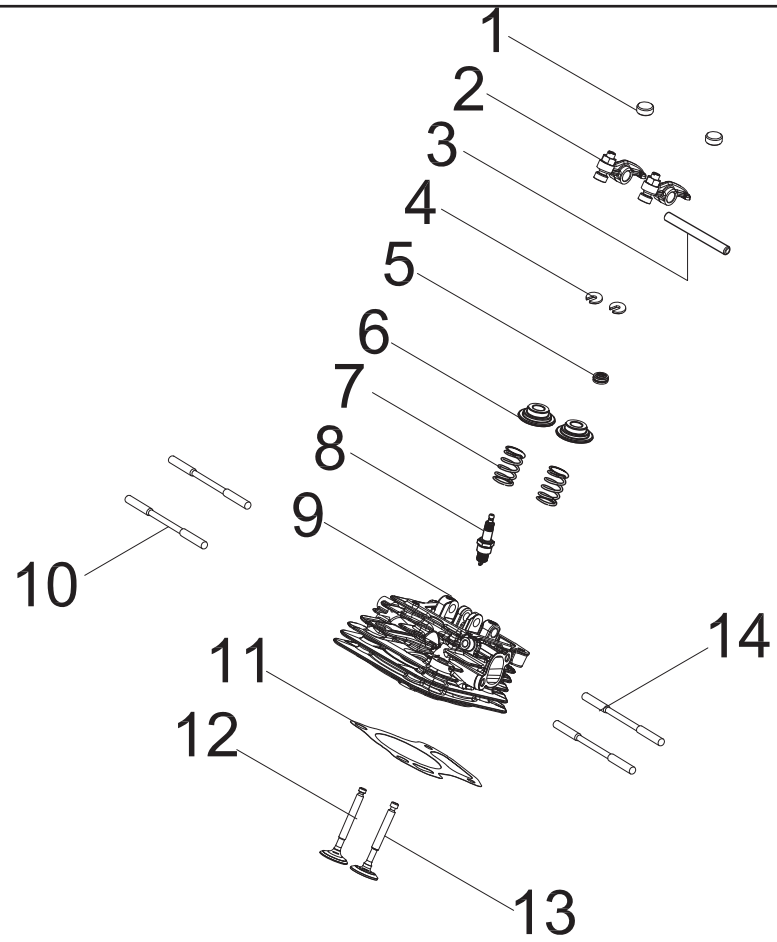

No	No de pièce	Description	Qté
31	100782826	Bielle	1
32	100033100-0005	Boulon à grosse embase M6 x 25	8
33	100157091	Couvercle du vilebrequin	1
34	100031967-0007	Boulon à grosse embase M6 x 16	2
35	100084322-0003	Ensemble de jauge d'huile, noire	1
36	100719270-0001	Capteur de niveau d'huile	1
37	100158110	Joint d'étanchéité du couvercle du vilebrequin	1
38	100010549	Pion de centrage Ø 8 x 12	2
39	100158680	Rondelle Ø14,2 x 0,5 x Ø21	2
40	100162210	Rondelle, Ø14,2 x Ø21 x 2	1
41	100724647	Engrenage du déflecteur d'huile	1
42	100158125	Arbre à cames	1
43	100072204	Palier, 6205E	1
44	100010527-0001	Rondelle Ø25,4 x 1 x Ø34	1
45	100786015	Vilebrequin	1
46	100720769	Carénage 1	1
47	100157087	Carter de moteur	1
48	100720770	Carénage 2	1
49	100765358-0001	Gâchette	1
50	100055591-0006	Boulon à grosse embase M6 x 12	2
51	100017644	Joint d'huile, Ø25 x Ø41,25 x 6	1
52	100797505	Ensemble du stator	1
53	100076844-0001	Boulon à grosse embase M6 x 38	3
54	100011004-0001	Vis cruciforme M4,2 x 25	5
55	100032967-0002	Vis cruciforme M4,2 x 16	4
56	100797193	Ressort du ralenti	1
57	100797194	Guide d'air arrière	1
58	100765369-0001	Ensemble du rotor, aimant permanent	1
59	100797191	Ventilateur de refroidissement	1
60	100157090	Poulie d'entraînement	1

SCHÉMA DE PIÈCES DE CULASSE

Figure C

LISTE DE PIÈCES DE CULASSE

No	No de pièce	Description	Qté
1	100760592	Bouchon de réglage de la soupape d'échappement	2
2	100760595	Ensemble culbuteur	2
3	100158127	Arbre du bras de culbuteur	1
4	100075055	Clavette de soupape	2
5	100758247	Bac d'égouttement d'huile	1
6	100075056	Siège du ressort de la soupape, 148F	2
7	100159357	Soupape à ressort	2
8	100097810	Bougie d'allumage (E6RTC)	1
9	100747805	Culasse	1
10	100051258-0001	Goujon, M6 x 82	2
11	100158124	Joint de la culasse du cylindre	1
12	100760591	Valve d'échappement	1
13	100760590	Admission de la soupape	1
14	100010348	Goujon, M6 x 87	2