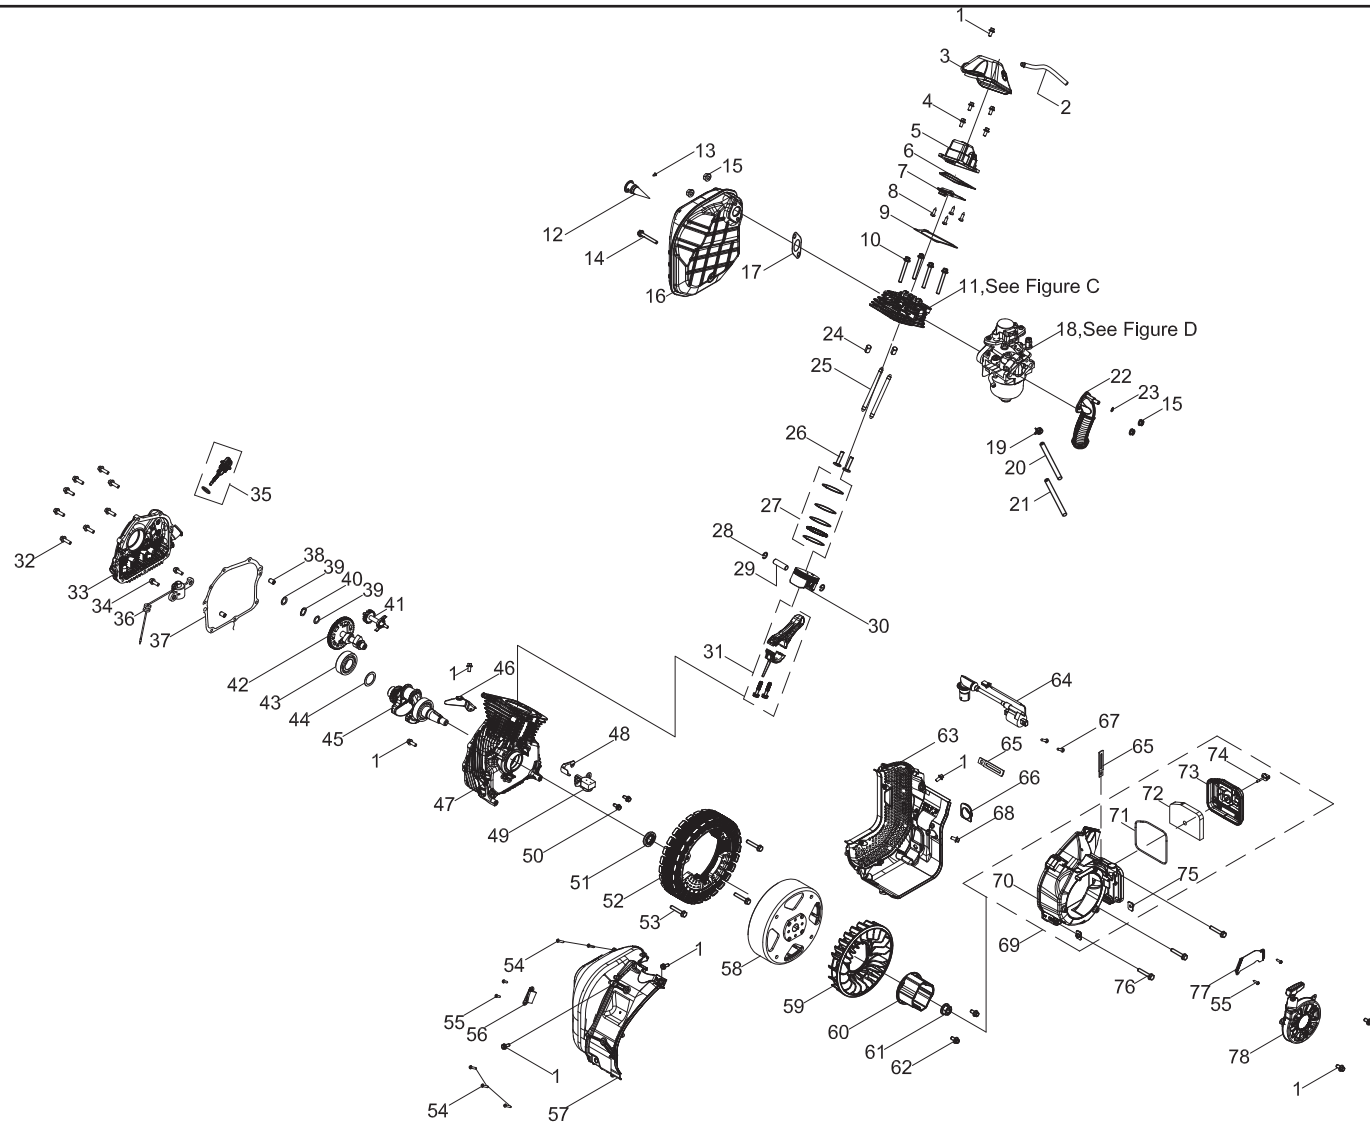

SCHÉMA DE PIÈCES DU MOTEUR

Figure B

LISTE DES PIÈCES DU MOTEUR

No	No de pièce	Description	Qté
1	100011570-0001	Boulon à grosse embase M6 x 12	9
2	100088413	Tube du reniflard	1
3	100797192	Joint du couvre-culasse	1
4	100031968-0002	Boulon à grosse embase M6 x 20	4
5	100157081	Ensemble couvercle de culasse	1
6	100158111	Joint d'étanchéité du couvercle de cylindre	1
7	100158112	Couvercle intérieur du couvercle de soupape	1
8	100005133	Vis cruciforme M3 x 6	4
9	100158122	Joint du couvre-culasse	1
10	100002464-0001	Boulon à embase M8 x 60	4
11	100797891	Ensemble de culasse - voir figure C	1
12	100085794	Ensemble pare-étincelles	1
13	100011000-0001	Vis autotaraudeuse ST4.2 x 9.5	1
14	100011280-0002	Boulon à embase M6 x 75, GB5789	1
15	100011452-0003	Écrou de blocage à bride M6	4
16	100765699	Ensemble du silencieux d'échappement	1
17	100751828	Joint de silencieux	1
18	100797894	Trousse de carburateur – voir Figure D	1
19	100090871	Collier de serrage 1, Ø9,7 x 8	1
20	100714183	Tube de carburant	1
21	100131884	Gaine de tuyau de carburant	1
22	100158121	Tuyau flexible du filtre à air	1
23	100005150	Pince 2	1
24	100010558	Pion de centrage Ø 10 x 16	2
25	100760593	Tige de culbuteur	2
26	100004262	Poussoir de soupape	2
27	100726599	Ensemble du segment de piston	1
28	100003220	Anneau de retenue	2
29	100722061	Tête de bielle	1
30	100781541	Piston	1