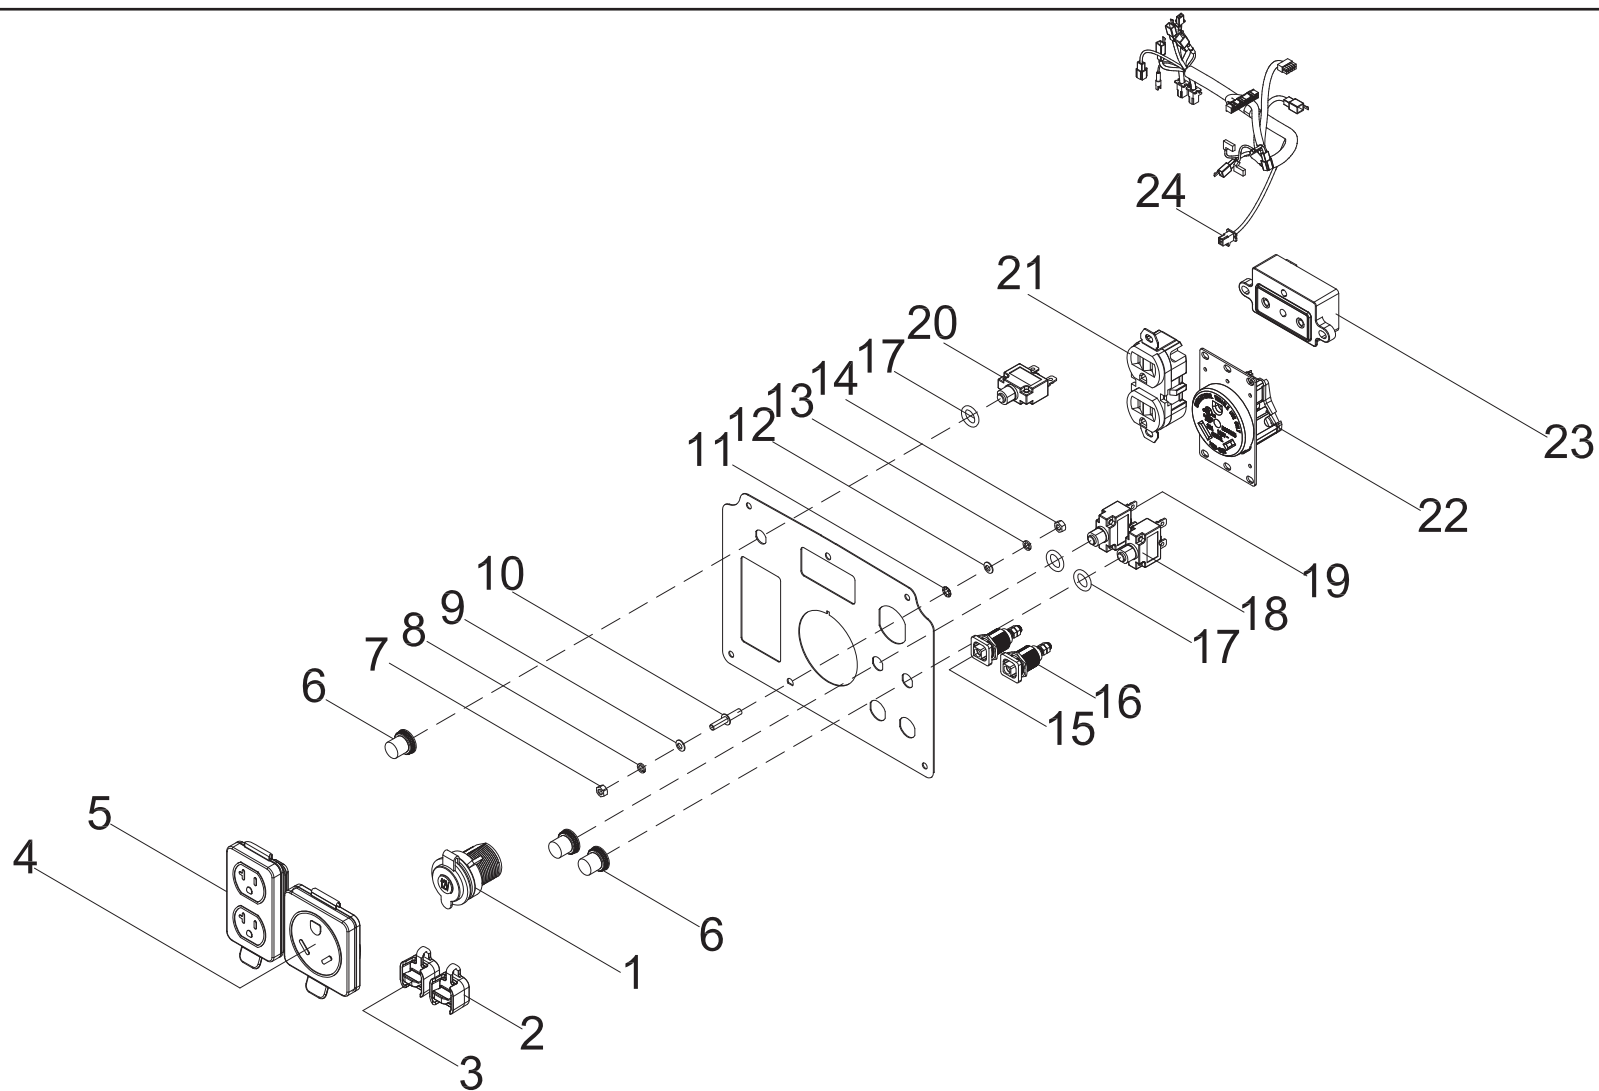

SCHÉMA DE PIÈCES DEL PANNEAU DE COMMANDE

Figure F

LISTE DE PIÈCES DEL PANNEAU DE COMMANDE

No	No de pièce	Description	Qté
1	100019782	Prise, 12 V CC	1
2	100735685-0002	Cache-prise parallèle, carré, noir	1
3	100735685-0001	Cache-prise parallèle, carré, rouge	1
4	100731572	Cache-prise, TT-30R	1
5	100731575	Cache-prise, L5-20R	1
6	100120180	Couvercle du coupe-circuit	3
7	100011421-0003	Écrou à embase M6	1
8	100010886-0004	Rondelle élastique Ø6	1
9	100010910-0003	Rondelle élastique Ø6	1
10	100092320	Goujon de mise à la masse	1
11	100128826-0001	Rondelle frein dentée Ø6	1
12	100010919-0002	Rondelle plate Ø5	1
13	100010885-0003	Rondelle élastique Ø5	1
14	100011419-0001	Écrou M5	1
15	100746006-0001	Prise parallèle, carrée, rouge	1
16	100746006-0002	Prise parallèle, carrée, noire	1
17	100031552	Joint torique	3
18	10057719-0001	Coupe-circuit 8 A, bouton-poussoir	1
19	100019751	Coupe-circuit 30 A, bouton-poussoir	1
20	100019754	Coupe-circuit 20 A, bouton-poussoir	1
21	100020029	Prise 5-20R, double	1
22	100161320	Prise TT-30R	1
23	100159885	Module d'affichage à DEL	1
24	100796593	Ensemble de faisceau de câblage	1

SCHÉMA DE PIÈCES DU KIT DE BASE

Figure G

LISTE DE PIÈCES DU KIT DE BASE

No	No de pièce	Description	Qté
1	100072715	Support du support de montage antivibrations	4
2	100716663	Assemblage du boîtier inférieur	1
3	100050562	Collier de fixation fileté	4
4	100716665	Boîtier inférieur	1
5	100072994	Écrou à crans M6	10
6	100716706	Bague, Ø9 x Ø6,6 x 5	4
7	100011452-0003	Écrou M6	4
8	100718915	Pied du boîtier inférieur	4
9	100011261-0004	Boulon à embase M6 x 12	4