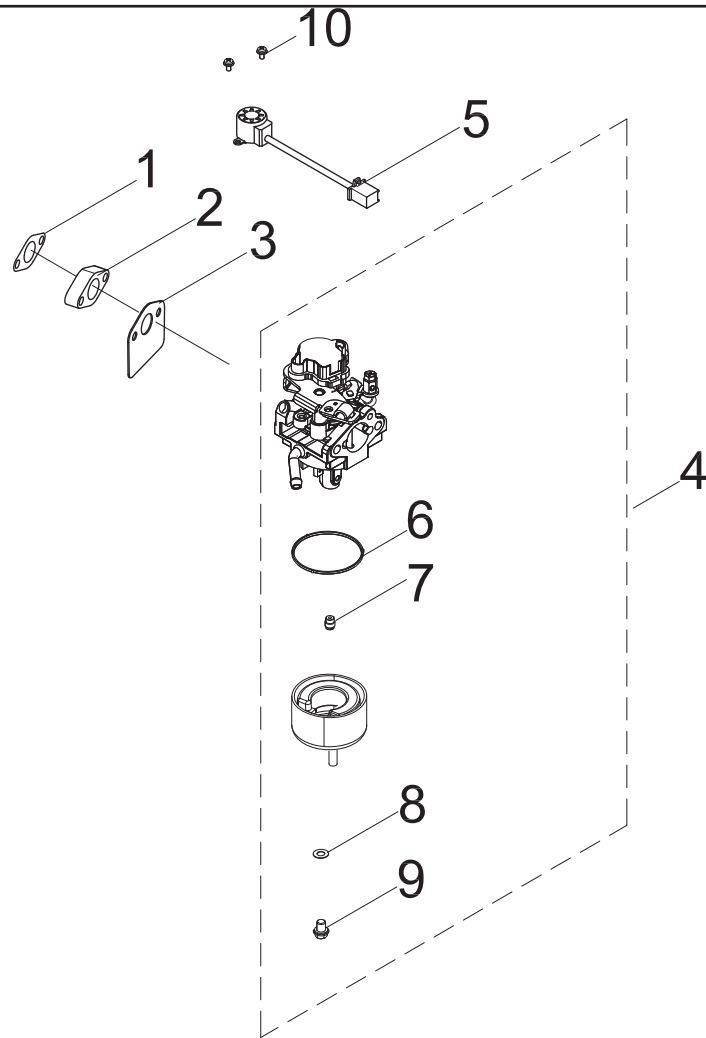

SCHÉMA DE PIÈCES DEL CARBURATEUR

Figure D

LISTE DE PIÈCES DEL CARBURATEUR

No	No de pièce	Description	Qté
1	100158108	Joint d'isolant	1
2	100158118	Isolant de carburateur	1
3	100158117	Joint du carburateur	1
4	100797054	Carburateur	1
5	100061512	Moteur pas à pas	1
6	100790304	Joint torique du carter de carburant	1
7	100072072	Jet principal, standard (64)	1
	100715806	Jet principal, standard (62)	/
8	100006095	Joint d'étanchéité du boulon de montage du carter de carburant	1
9	100715797	Boulon de montage du carter de carburant	1
10	100031942-0002	Boulon à grosse embase M3 x 6	2

SCHÉMA DE PIÈCES DEL PANNEAU DE COMMANDE

Figure F

LISTE DE PIÈCES DEL PANNEAU DE COMMANDE

No	No de pièce	Description	Qté
1	100019782	Prise, 12 V CC	1
2	100735685-0002	Cache-prise parallèle, carré, noir	1
3	100735685-0001	Cache-prise parallèle, carré, rouge	1
4	100731572	Cache-prise, TT-30R	1
5	100731575	Cache-prise, L5-20R	1
6	100120180	Couvercle du coupe-circuit	3
7	100011421-0003	Écrou à embase M6	1
8	100010886-0004	Rondelle élastique Ø6	1
9	100010910-0003	Rondelle élastique Ø6	1
10	100092320	Goujon de mise à la masse	1
11	100128826-0001	Rondelle frein dentée Ø6	1
12	100010919-0002	Rondelle plate Ø5	1
13	100010885-0003	Rondelle élastique Ø5	1
14	100011419-0001	Écrou M5	1
15	100746006-0001	Prise parallèle, carrée, rouge	1
16	100746006-0002	Prise parallèle, carrée, noire	1
17	100031552	Joint torique	3
18	10057719-0001	Coupe-circuit 8 A, bouton-poussoir	1
19	100019751	Coupe-circuit 30 A, bouton-poussoir	1
20	100019754	Coupe-circuit 20 A, bouton-poussoir	1
21	100020029	Prise 5-20R, double	1
22	100161320	Prise TT-30R	1
23	100159885	Module d'affichage à DEL	1
24	100796593	Ensemble de faisceau de câblage	1