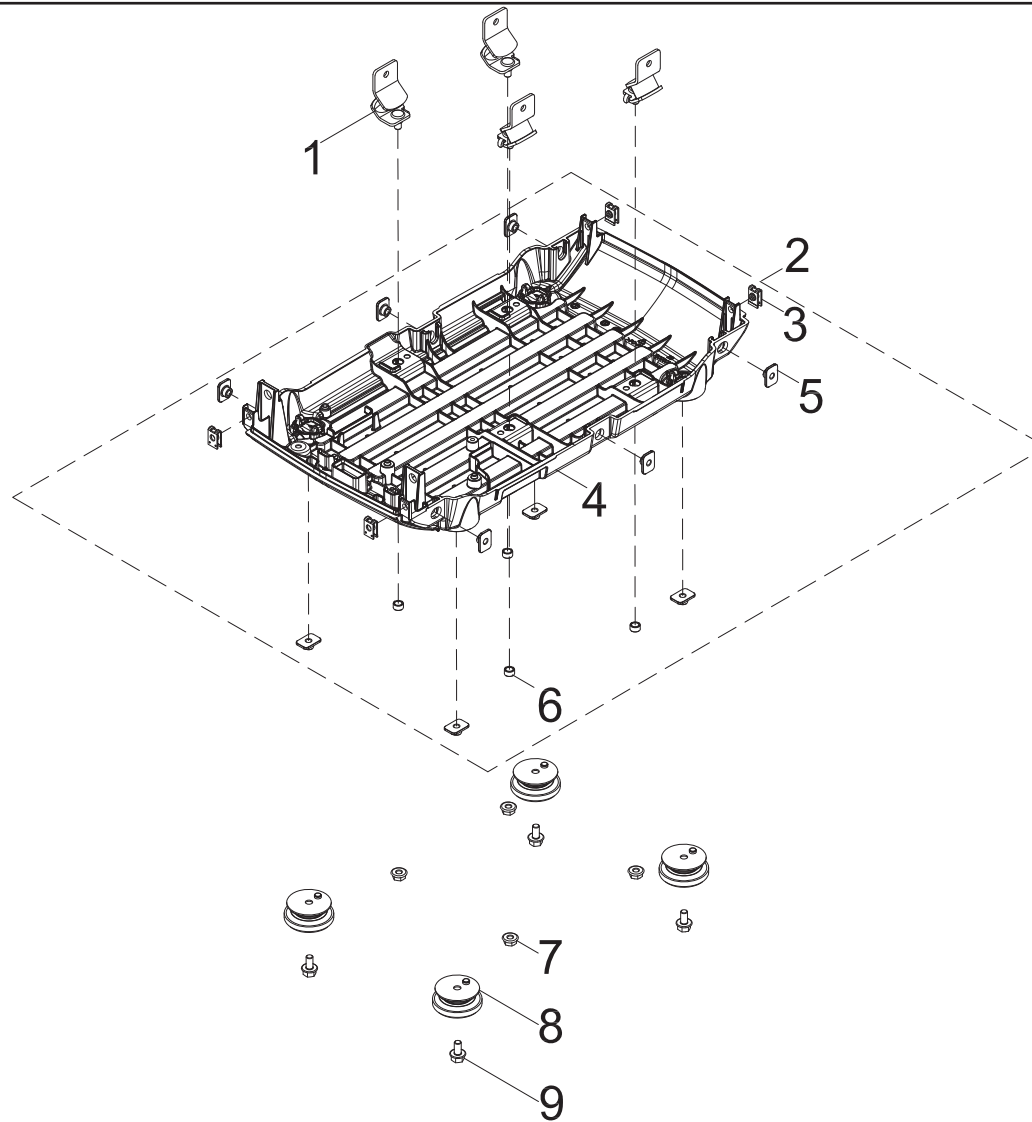

SCHÉMA DE PIÈCES DEL PANNEAU DE COMMANDE

Figure F

LISTE DE PIÈCES DEL PANNEAU DE COMMANDE

No	No de pièce	Description	Qté
1	100019782	Prise, 12 V CC	1
2	100735685-0002	Cache-prise parallèle, carré, noir	1
3	100735685-0001	Cache-prise parallèle, carré, rouge	1
4	100731572	Cache-prise, TT-30R	1
5	100731575	Cache-prise, L5-20R	1
6	100120180	Couvercle du coupe-circuit	3
7	100011421-0003	Écrou à embase M6	1
8	100010886-0004	Rondelle élastique Ø6	1
9	100010910-0003	Rondelle élastique Ø6	1
10	100092320	Goujon de mise à la masse	1
11	100128826-0001	Rondelle frein dentée Ø6	1
12	100010919-0002	Rondelle plate Ø5	1
13	100010885-0003	Rondelle élastique Ø5	1
14	100011419-0001	Écrou M5	1
15	100746006-0001	Prise parallèle, carrée, rouge	1
16	100746006-0002	Prise parallèle, carrée, noire	1
17	100031552	Joint torique	3
18	10057719-0001	Coupe-circuit 8 A, bouton-poussoir	1
19	100019751	Coupe-circuit 30 A, bouton-poussoir	1
20	100019754	Coupe-circuit 20 A, bouton-poussoir	1
21	100020029	Prise 5-20R, double	1
22	100161320	Prise TT-30R	1
23	100159885	Module d'affichage à DEL	1
24	100796593	Ensemble de faisceau de câblage	1

SCHÉMA DE PIÈCES DU KIT DE BASE

Figure G

LISTE DE PIÈCES DU KIT DE BASE

No	No de pièce	Description	Qté
1	100072715	Support du support de montage antivibrations	4
2	100716663	Assemblage du boîtier inférieur	1
3	100050562	Collier de fixation fileté	4
4	100716665	Boîtier inférieur	1
5	100072994	Écrou à crans M6	10
6	100716706	Bague, Ø9 x Ø6,6 x 5	4
7	100011452-0003	Écrou M6	4
8	100718915	Pied du boîtier inférieur	4
9	100011261-0004	Boulon à embase M6 x 12	4

SCHÉMA DE CÂBLAGE