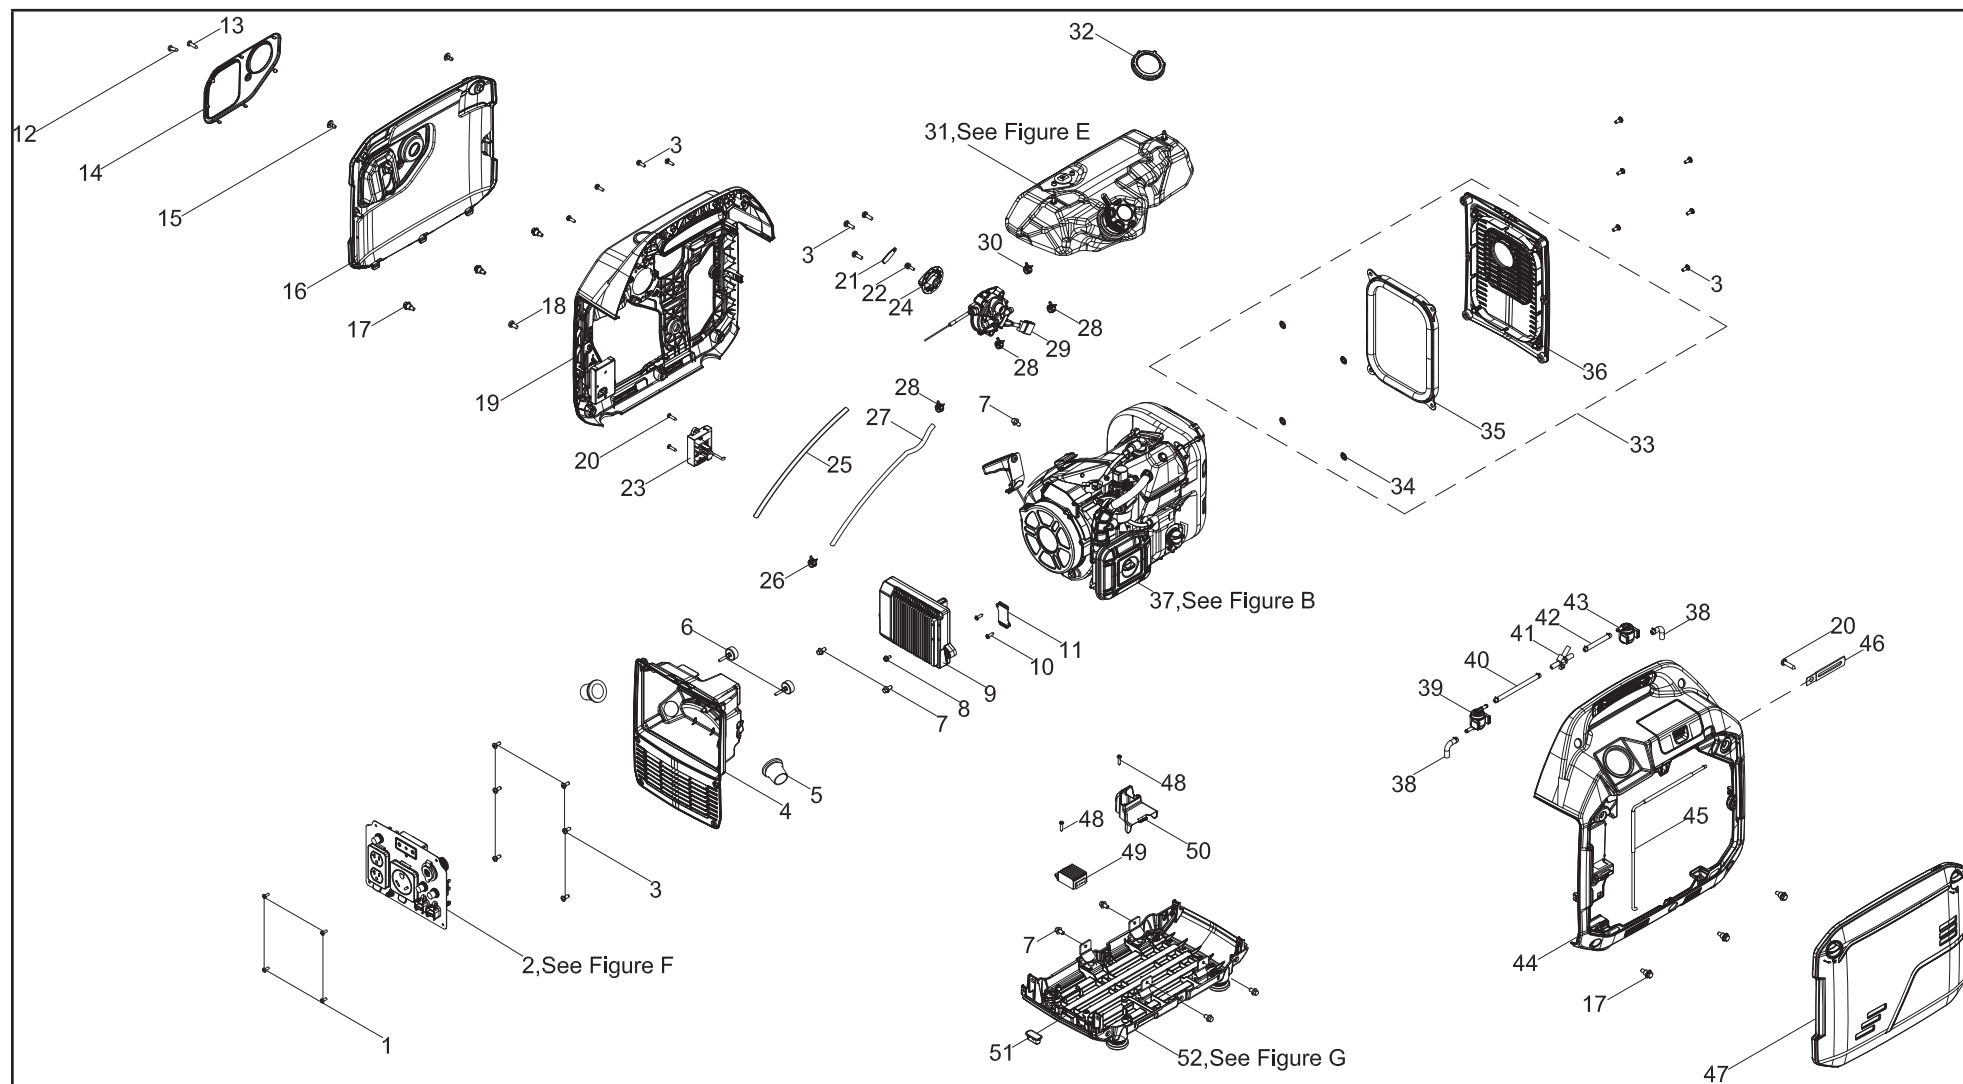

SCHÉMA DE PIÈCES DU GÉNÉRATRICE

Figure A

LISTE DE PIÈCES DU GÉNÉRATRICE

No	No de pièce	Description	Qté
1	100010946-0001	Vis M4 x 10	4
2	100797508	Ensemble du panneau de commande - voir Figure F	1
3	100033079-0003	Vis M5 x 16	19
4	100797443-0001	Panneau avant, jaune	1
5	100711831	Gaine métallique	2
6	100716670	Coussin de pare-chocs	2
7	100011570-0001	Boulon à grosse embase M6 x 12	7
8	100011247-0004	Boulon à embase M5 x 8	1
9	100797506	Inverseur, 120 V, 60 Hz	1
10	100032967-0002	Vis autotaraudeuse, ST4.2 x 16	2
11	100158096	Base à agrafe	1
12	100733485-0002	Vis autotaraudeuse, ST4.2 x 13	1
13	100032967-0005	Vis autotaraudeuse, ST4.2 x 16	1
14	100796683-0001	Protection esthétique	1
15	100072713-0002	Boulon	2
16	100797438-0001	Ensemble du panneau de couverture gauche	1
17	100081994	Boulon de localisation de l'arbre	6
18	100010953-0004	Vis M5 x 10	1
19	100797439-0001	Ensemble du boîtier, poignée gauche, jaune	1
20	100011002-0004	Vis autotaraudeuse, ST4.2 x 19	3
21	100137684-0003	Boulon à embase M4 x 16	1
22	100715786-0002	Couvercle, poignée de l'interrupteur de carburant	1
23	5.1830.022	Module d'arrêt du CO	1
24	100796806	Bouton de l'interrupteur d'huile	1
25	100098274	Gaine, résine silicone	1
26	100771620	Collier de serrage Ø8,5	1
27	100798440	Tube de carburant, L = 110 mm	1
28	100005148	Collier de serrage 1, Ø8	2