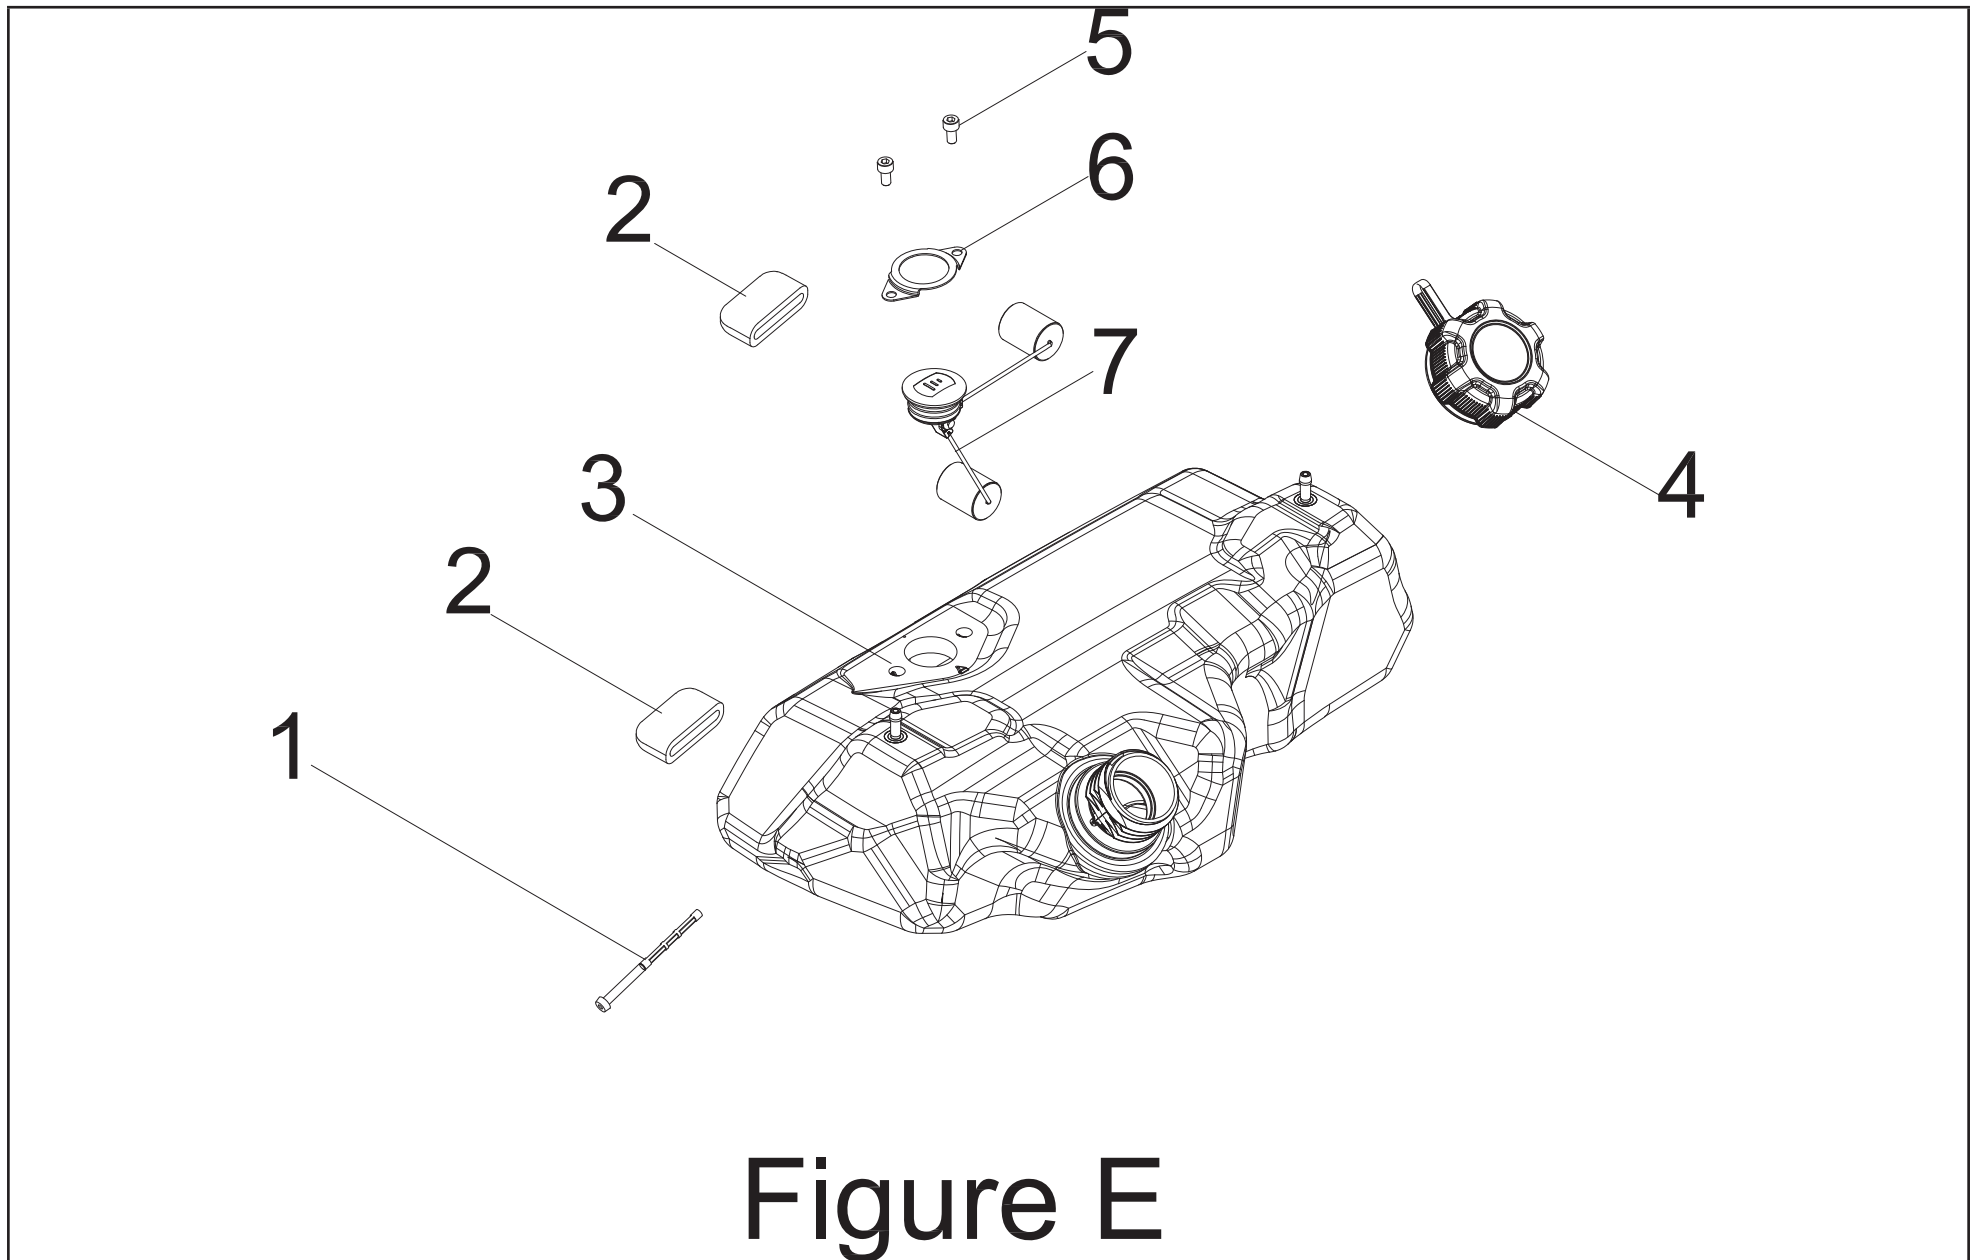

LISTE DE PIÈCES DEL CARBURATEUR

No	No de pièce	Description	Qté
1	100158108	Joint d'isolant	1
2	100158118	Isolant de carburateur	1
3	100158117	Joint du carburateur	1
4	100797054	Carburateur	1
5	100061512	Moteur pas à pas	1
6	100790304	Joint torique du carter de carburant	1
7	100072072	Jet principal, standard (64)	1
	100715806	Jet principal, standard (62)	/
8	100006095	Joint d'étanchéité du boulon de montage du carter de carburant	1
9	100715797	Boulon de montage du carter de carburant	1
10	100031942-0002	Boulon à grosse embase M3 x 6	2

SCHÉMA DE PIÈCES DEL RÉSERVOIR DE CARBURANT

Figure E