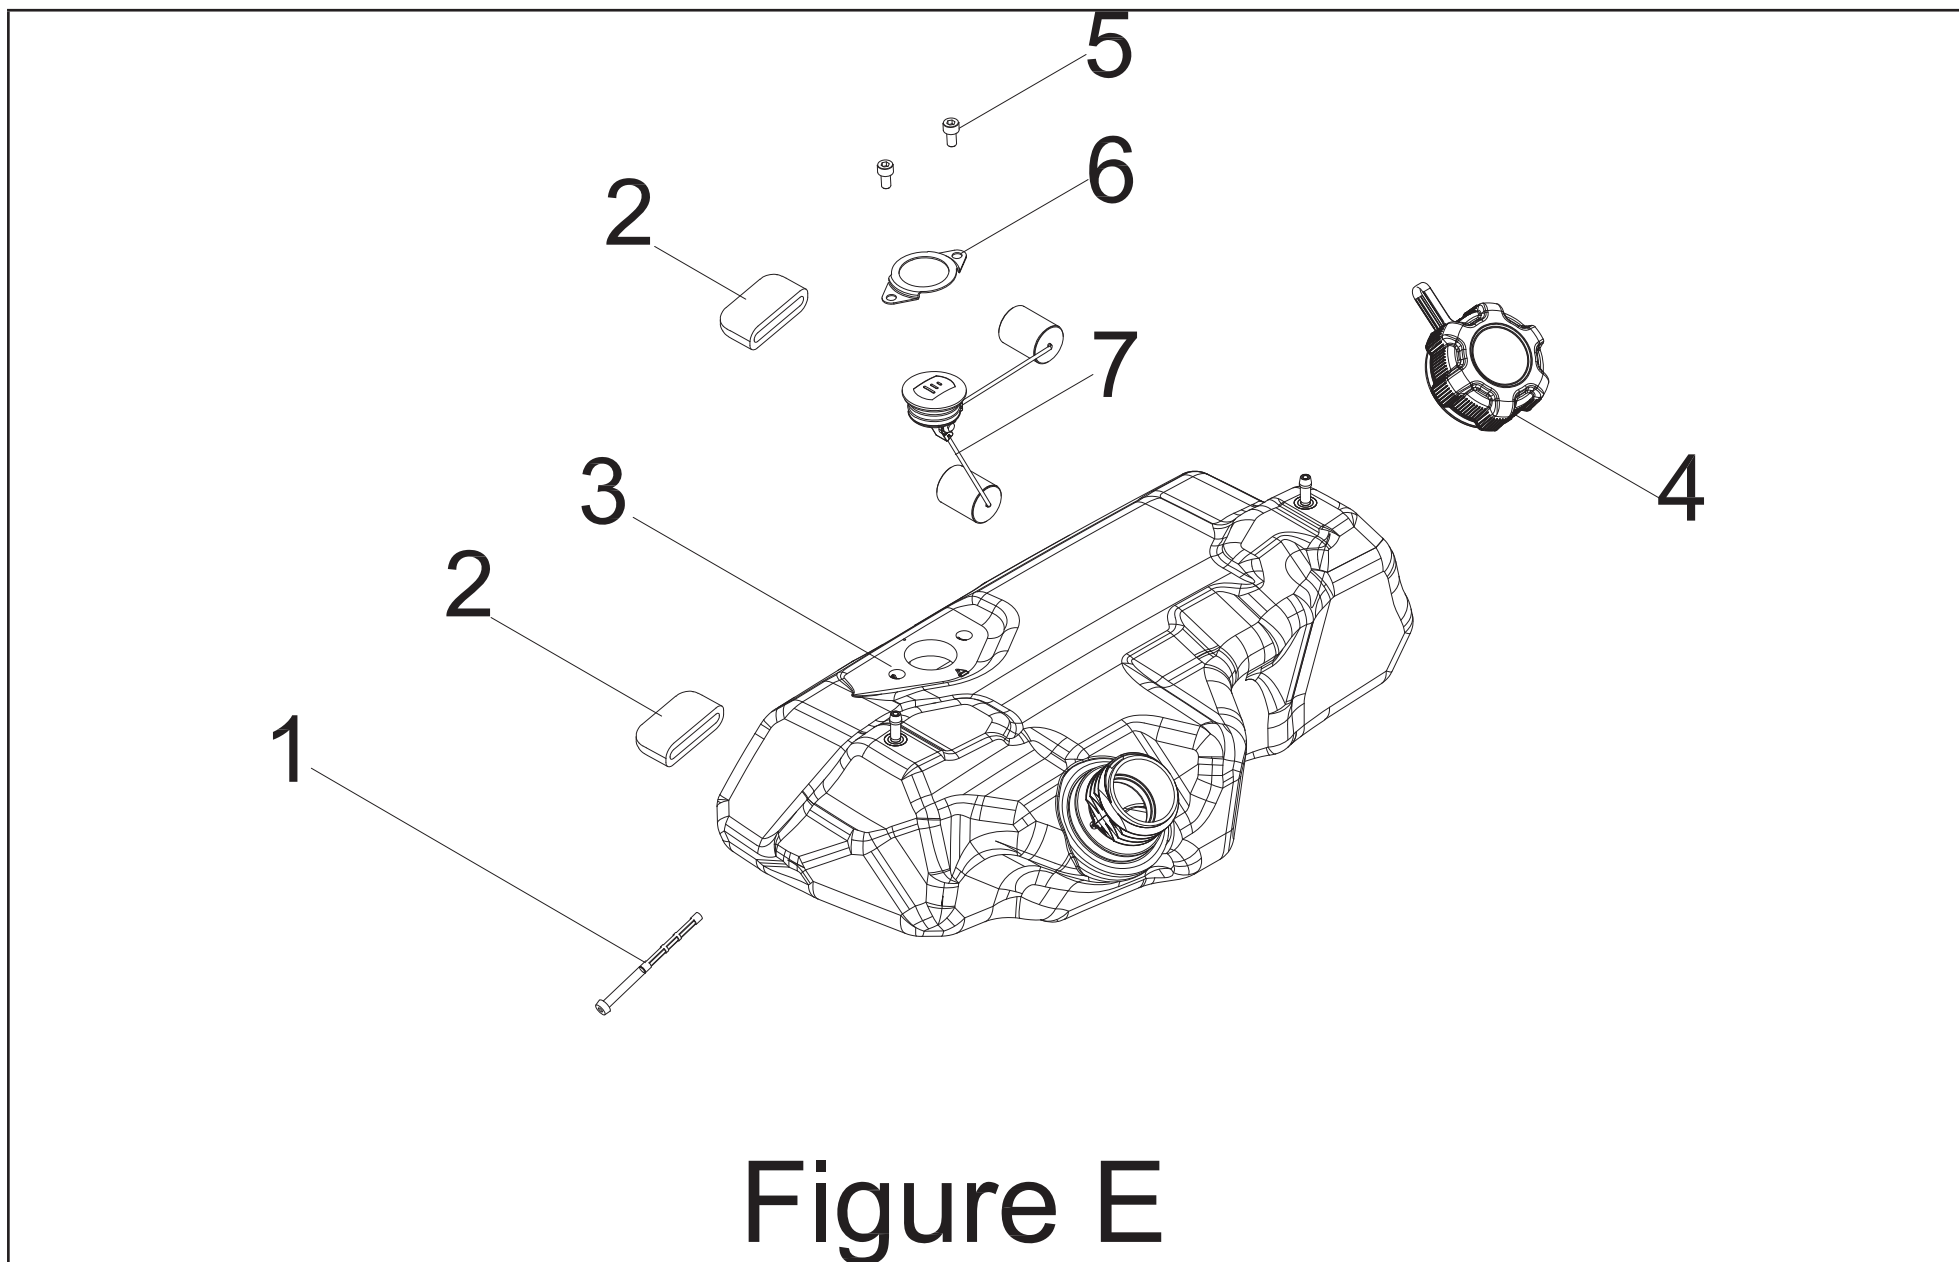

LISTE DE PIÈCES DEL CARBURATEUR

No	No de pièce	Description	Qté
1	100158108	Joint d'isolant	1
2	100158118	Isolant de carburateur	1
3	100158117	Joint du carburateur	1
4	100797055	Carburateur	1
5	100061512	Moteur pas à pas	1
6	100790304	Joint torique du carter de carburant	1
7	100786127	Jet principal, standard (62,5)	1
	100005742	Jet principal, standard (60)	/
8	100006095	Joint d'étanchéité du boulon de montage du carter de carburant	1
9	100715797	Boulon de montage du carter de carburant	1
10	100031942-0002	Boulon à embase M3 x 6	2

SCHÉMA DE PIÈCES DEL RÉSERVOIR DE CARBURANT

Figure E