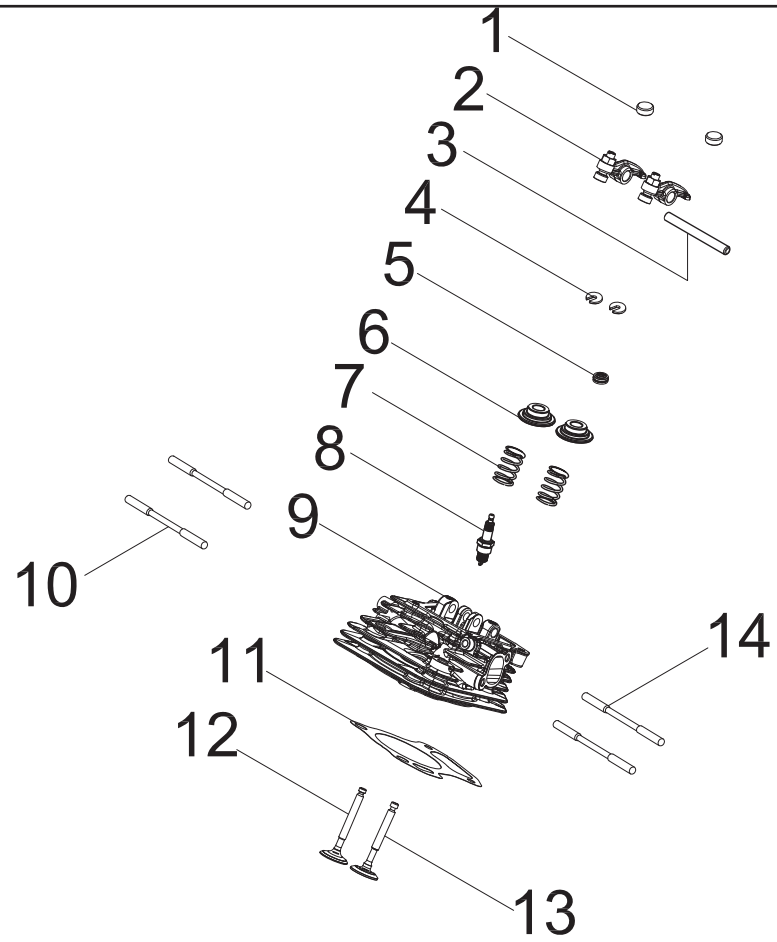

No	No de pièce	Description	Qté
61	100011462-0001	Écrou à embase M14 x 1,5	1
62	100011571-0001	Boulon à grosse embase M6 x 14	2
63	100797197	Guide d'air avant	1
64	100765357	Bobine d'allumage	1
65	100000656	Serre-câble C	2
66	100784921	Joint d'huile	1
67	100093250-0004	Vis autotaraudeuse, ST4.8 x 20	2
68	100715178-0001	Boulon à grosse embase M6 x 45	1
69	100797200	Ensemble de couvercle de culasse	1
70	100797201	Couverture de ventilateur	1
71	100158177	Joint d'étanchéité du filtre à air	1
72	100158179	Cartouche du filtre à air	1
73	100158178	Couvercle du filtre à air	1
74	100158176	Boulon	1
75	100072994	Écrou à crans	2
76	100011274-0002	Boulon à embase M6 x 45, GB5789	3
77	100158097	Base à agrafe 1	1
78	100717807-0001	Ensemble du démarreur manuel	1

SCHÉMA DE PIÈCES DE CULASSE

Figure C

LISTE DE PIÈCES DE CULASSE

No	No de pièce	Description	Qté
1	100760592	Bouchon de réglage des soupapes, échappement	2
2	100760595	Ensemble culbuteur	2
3	100158127	Arbre du bras de culbuteur	1
4	100075055	Clavette de soupape	2
5	100758247	Bac d'égouttement d'huile	1
6	100075056	Siège du ressort de la soupape, 148F	2
7	100159357	Soupape à ressort	2
8	100097810	Bougie d'allumage (E6RTC)	1
9	100756934	Culasse	1
10	100051258-0001	Goujon, M6 x 82	2
11	100158124	Joint de la culasse du cylindre	1
12	100760591	Valve d'échappement	1
13	100760590	Admission de la soupape	1
14	100010348	Goujon, M6 x 87	2

SCHÉMA DE PIÈCES DEL CARBURATEUR

Figure D

LISTE DE PIÈCES DEL CARBURATEUR

No	No de pièce	Description	Qté
1	100158108	Joint d'isolant	1
2	100158118	Isolant de carburateur	1
3	100158117	Joint du carburateur	1
4	100797055	Carburateur	1
5	100061512	Moteur pas à pas	1
6	100790304	Joint torique du carter de carburant	1
7	100786127	Jet principal, standard (62,5)	1
	100005742	Jet principal, standard (60)	/
8	100006095	Joint d'étanchéité du boulon de montage du carter de carburant	1
9	100715797	Boulon de montage du carter de carburant	1
10	100031942-0002	Boulon à embase M3 x 6	2