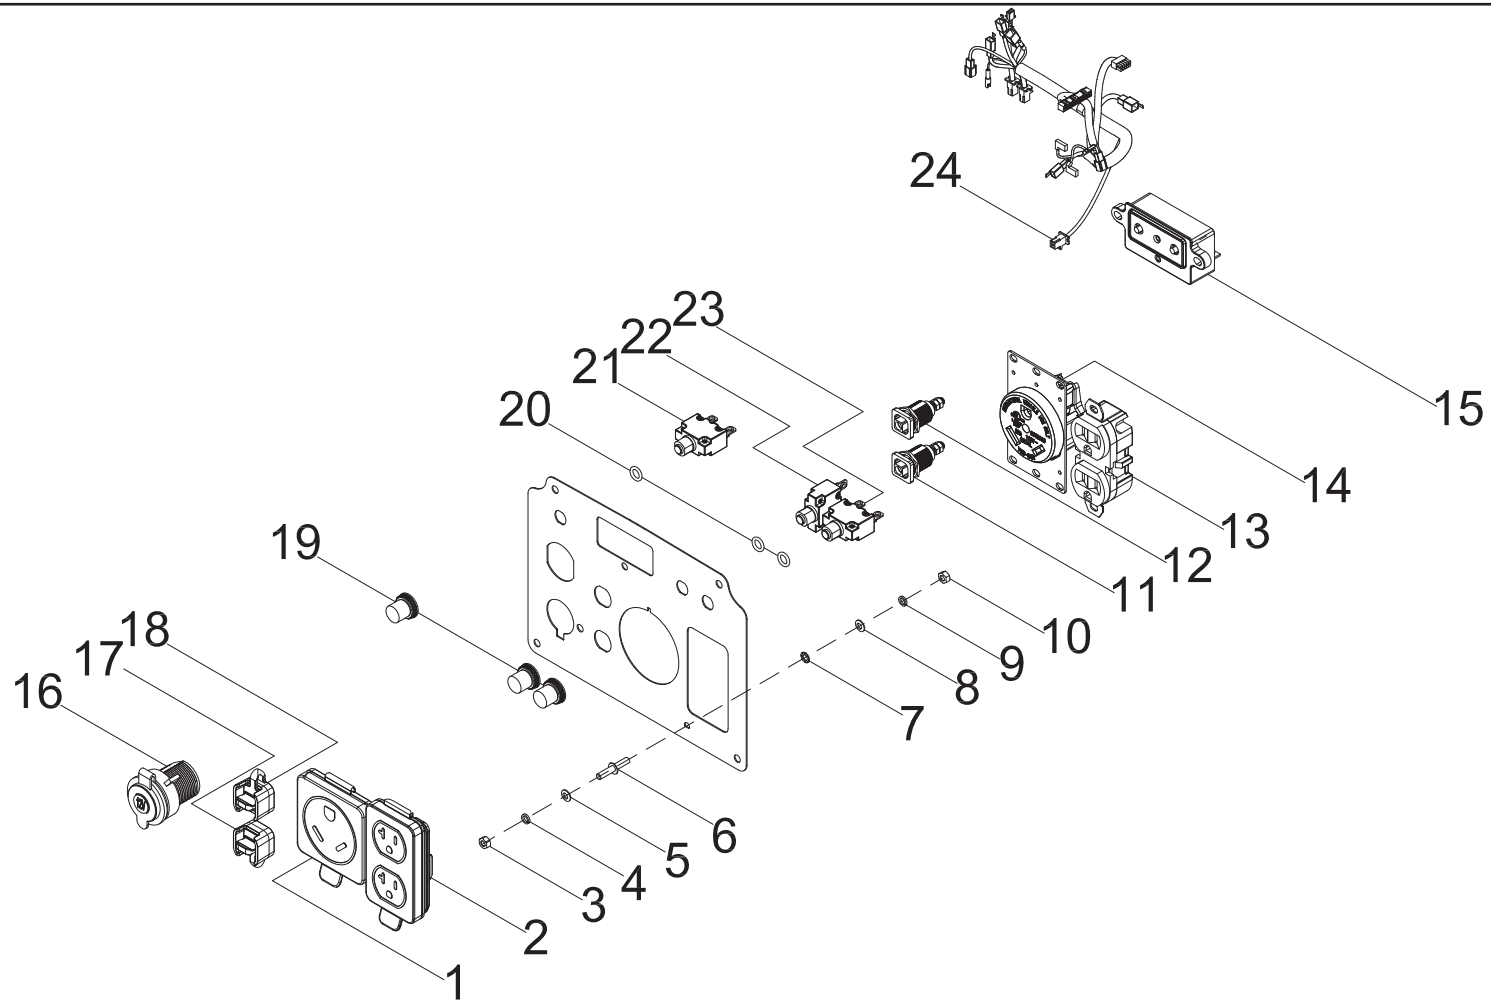

SCHÉMA DE PIÈCES DEL PANNEAU DE COMMANDE

Figure F

LISTE DE PIÈCES DEL PANNEAU DE COMMANDE

No	No de pièce	Description	Qté
1	100731572	Cache-prise, TT-30R	1
2	100731575	Cache-prise, L5-20R	1
3	100011421-0003	Écrou à embase M6	1
4	100010886-0004	Rondelle élastique Ø6	1
5	100010910-0003	Rondelle plate Ø6	1
6	100092320	Goujon de mise à la masse	1
7	100128826-0001	Rondelle frein dentée Ø6	1
8	100010919-0002	Rondelle plate Ø5	1
9	100010885-0003	Rondelle élastique Ø5	1
10	100011419-0001	Écrou à embase M5	1
11	100746006-0002	Prise parallèle, carrée, noire	1
12	100746006-0001	Prise parallèle, carrée, rouge	1
13	100020029	Prise 5-20R, double	1
14	100161320	Prise TT-30R	1
15	100159885	Module d'affichage à DEL	1
16	100019782	Prise, 12 V CC	1
17	100735685-0002	Cache-prise parallèle, carré, noir	1
18	100735685-0001	Cache-prise parallèle, carré, rouge	1
19	100120180	Couvercle, coupe-circuit	3
20	100031552	Joint torique	3
21	10057719-0001	Coupe-circuit 8 A, bouton-poussoir	1
22	100019751	Coupe-circuit 30 A, bouton-poussoir	1
23	100019754	Coupe-circuit 20 A, bouton-poussoir	1
24	100797016	Ensemble de faisceau de câblage	1

SCHÉMA DE PIÈCES DU KIT DE BASE

Figure G

LISTE DE PIÈCES DU KIT DE BASE

No	No de pièce	Description	Qté
1	100072715	Support de montage antivibrations, support	4
2	100716663	Assemblage du boîtier inférieur	1
3	100050562	Collier de fixation fileté	4
4	100716665	Boîtier inférieur, noir	1
5	100072994	Écrou à crans M6	10
6	100716706	Bague, Ø9 x Ø6,6 x 5	4
7	100011452-0003	Écrou à embase M6	4
8	100718915	Pied du boîtier inférieur	4
9	100011261-0004	Boulon à embase M6 x 12	4

SCHÉMA DE CÂBLAGE