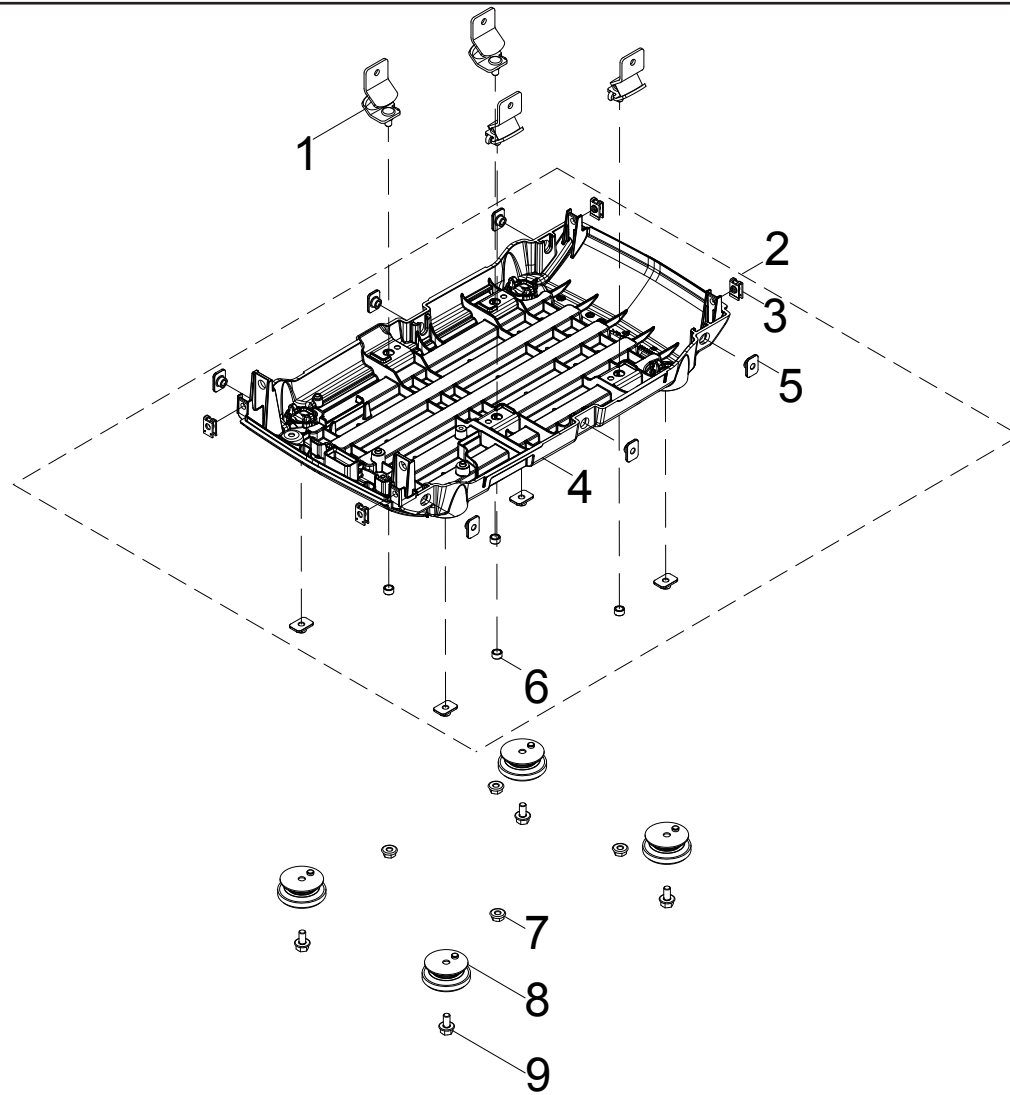

SCHÉMA DE PIÈCES DEL PANNEAU DE COMMANDE

Figure F

LISTE DE PIÈCES DEL PANNEAU DE COMMANDE

No	No de pièce	Description	Qté
1	100731572	Cache-prise, TT-30R	1
2	100731575	Cache-prise, L5-20R	1
3	100011421-0003	Écrou à embase M6	1
4	100010886-0004	Rondelle élastique Ø6	1
5	100010910-0003	Rondelle plate Ø6	1
6	100092320	Goujon de mise à la masse	1
7	100128826-0001	Rondelle frein dentée Ø6	1
8	100010919-0002	Rondelle plate Ø5	1
9	100010885-0003	Rondelle élastique Ø5	1
10	100011419-0001	Écrou à embase M5	1
11	100746006-0002	Prise parallèle, carrée, noire	1
12	100746006-0001	Prise parallèle, carrée, rouge	1
13	100020029	Prise 5-20R, double	1
14	100161320	Prise TT-30R	1
15	100159885	Module d'affichage à DEL	1
16	100019782	Prise, 12 V CC	1
17	100735685-0002	Cache-prise parallèle, carré, noir	1
18	100735685-0001	Cache-prise parallèle, carré, rouge	1
19	100120180	Couvercle, coupe-circuit	3
20	100031552	Joint torique	3
21	10057719-0001	Coupe-circuit 8 A, bouton-poussoir	1
22	100019751	Coupe-circuit 30 A, bouton-poussoir	1
23	100019754	Coupe-circuit 20 A, bouton-poussoir	1
24	100797016	Ensemble de faisceau de câblage	1

SCHÉMA DE PIÈCES DU KIT DE BASE

Figure G

LISTE DE PIÈCES DU KIT DE BASE

No	No de pièce	Description	Qté
1	100072715	Support de montage antivibrations, support	4
2	100716663	Assemblage du boîtier inférieur	1
3	100050562	Collier de fixation fileté	4
4	100716665	Boîtier inférieur, noir	1
5	100072994	Écrou à crans M6	10
6	100716706	Bague, Ø9 x Ø6,6 x 5	4
7	100011452-0003	Écrou à embase M6	4
8	100718915	Pied du boîtier inférieur	4
9	100011261-0004	Boulon à embase M6 x 12	4

SCHÉMA DE CÂBLAGE