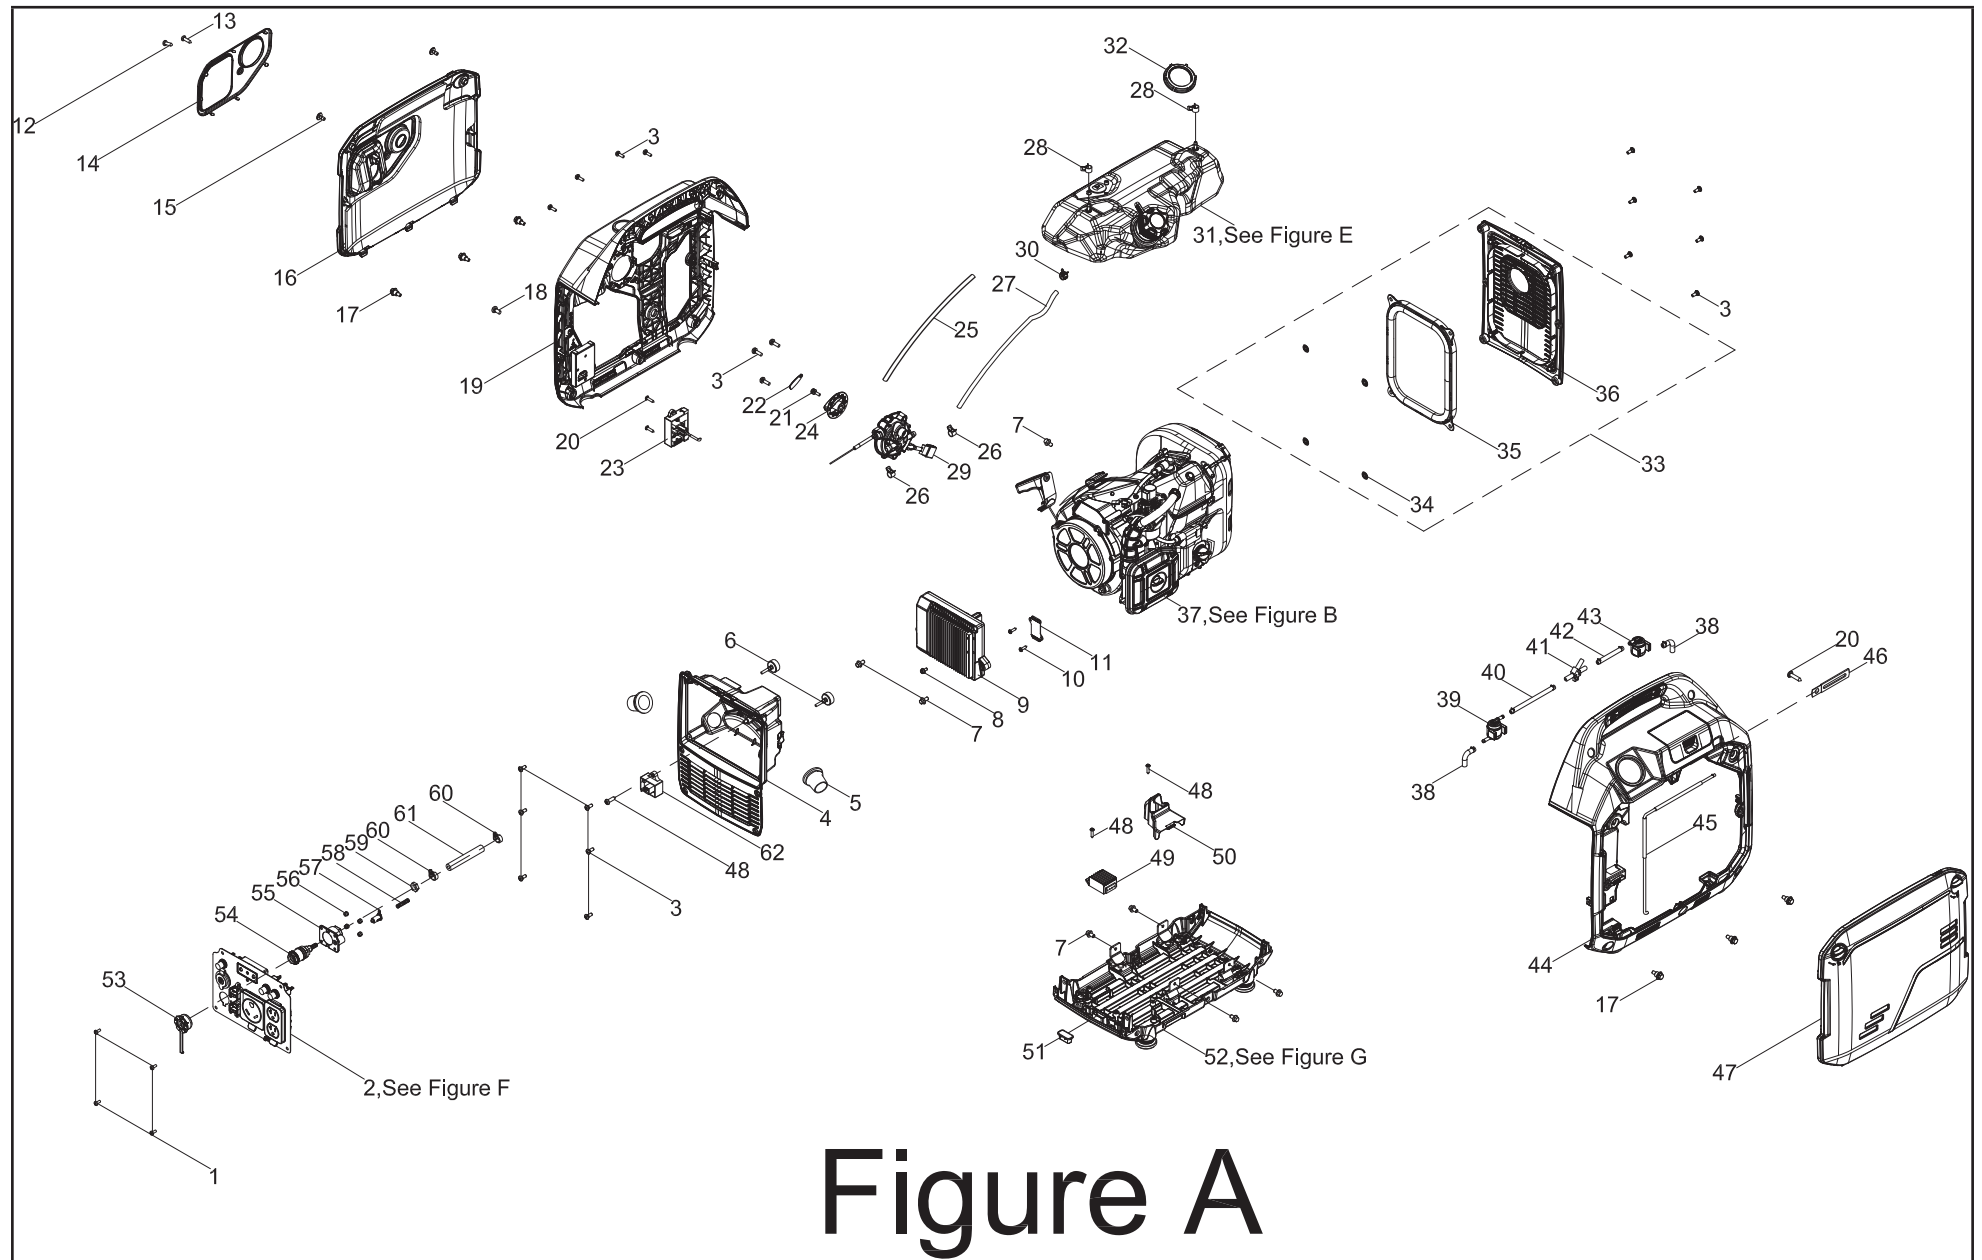

SCHÉMA DE PIÈCES DU GÉNÉRATRICE

Figure A

LISTE DE PIÈCES DU GÉNÉRATRICE

No	No de pièce	Description	Qté
1	100010946-0001	Vis M4 x 10	4
2	100797507	Ensemble du panneau de commande - voir Figure F	1
3	100033079-0003	Vis M5 x 16	19
4	100797443-0001	Lit du panneau	1
5	100711831	Gaine métallique	2
6	100716670	Coussin de pare-chocs	2
7	100011570-0001	Boulon à grosse embase M6 x 12	7
8	100011247-0004	Boulon à embase M5 x 8	1
9	100797506	Inverseur, 120 V, 60 Hz	1
10	100032967-0002	Vis autotaraudeuse ST4.2 x 16	2
11	100158096	Base à agrafe	1
12	100733485-0002	Vis autotaraudeuse ST4.2 x 13	1
13	100032967-0005	Vis autotaraudeuse ST4.2 x 16	1
14	100796683-0001	Protection esthétique	1
15	100072713-0002	Boulon	2
16	100797438-0001	Ensemble du panneau de couverture gauche	1
17	100081994	Boulon de localisation de l'arbre	6
18	100010953-0004	Vis M5 x 10	1
19	100797439-0001	Ensemble du boîtier, poignée gauche	1
20	100011002-0004	Vis autotaraudeuse ST4.2 x 19	3
21	100137684-0003	Boulon à embase M4 x 16	1
22	100715786-0002	Couvercle de poignée de l'interrupteur de carburant	1
23	5.1830.022	Module d'arrêt du CO	1
24	100796806	Bouton de l'interrupteur d'huile	1
25	100098274	Gaine, résine silicone	1
26	100771620	Collier de serrage Ø8,5	2
27	100798440	Tube de carburant, L = 110 mm	1
28	100005148	Collier de serrage 1, Ø8	2