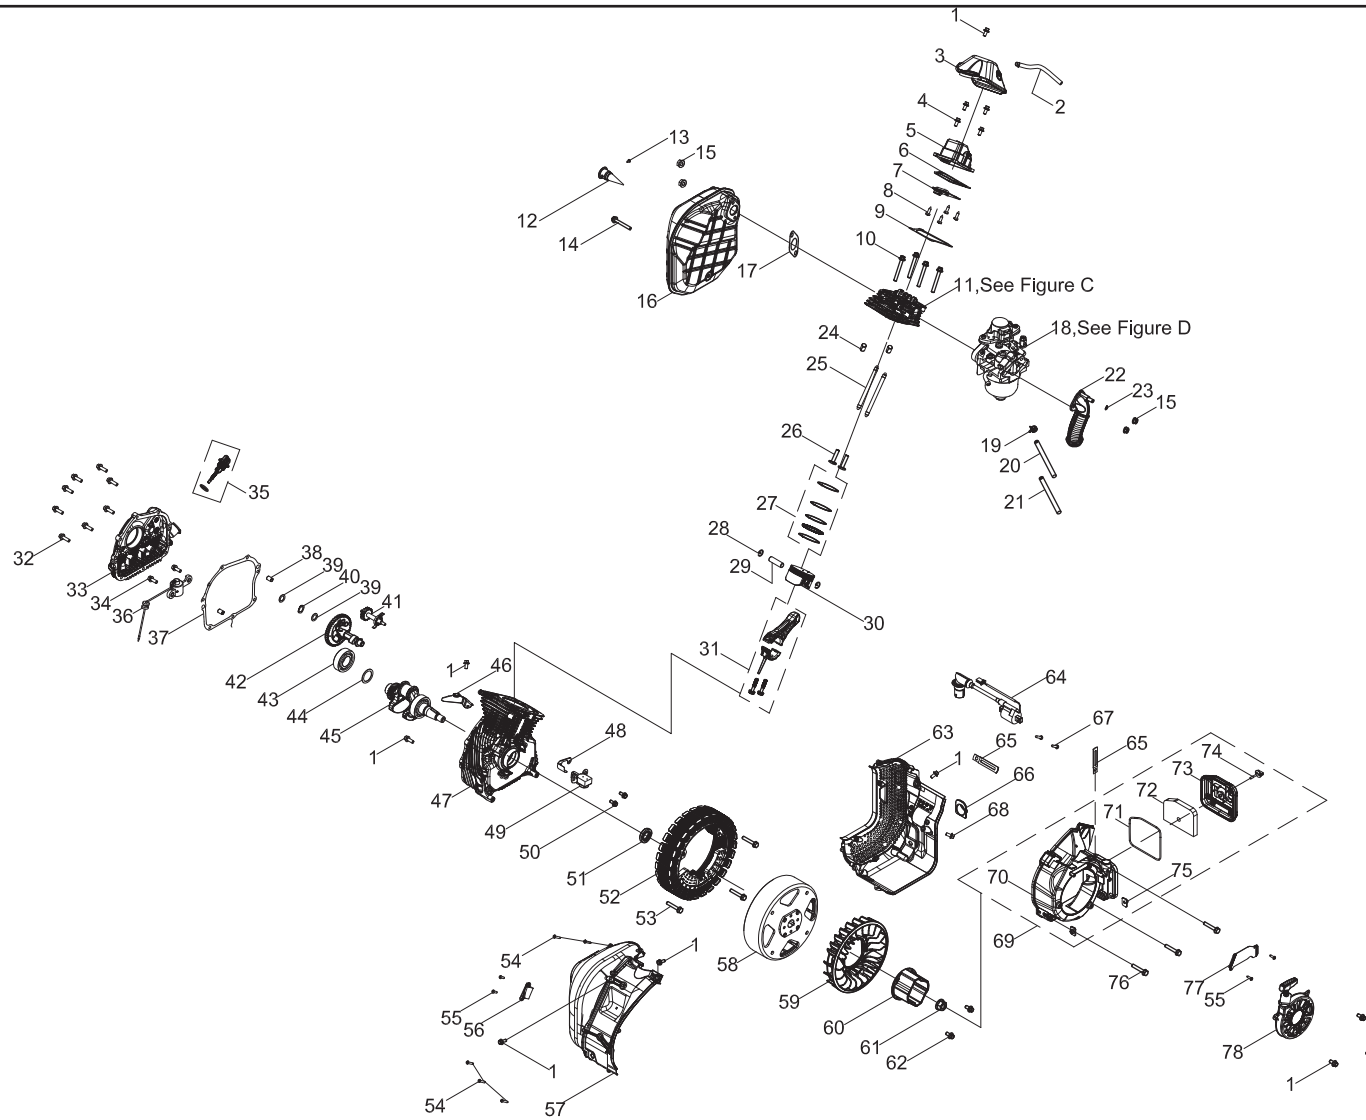

SCHÉMA DE PIÈCES DU MOTEUR

Figure B

LISTE DES PIÈCES DU MOTEUR

No	No de pièce	Description	Qté
1	100011570-0001	Boulon à grosse embase M6 x 12	9
2	100088413	Tube du reniflard	1
3	100797192	Joint du couvre-culasse	1
4	100031968-0002	Boulon à grosse embase M6 x 20	4
5	100157081	Ensemble couvercle de culasse	1
6	100158111	Joint d'étanchéité du couvercle de cylindre	1
7	100158112	Couvercle intérieur, couvercle de soupape	1
8	100005133	Vis cruciforme M3 x 6	4
9	100158122	Joint du couvre-culasse	1
10	100002464-0001	Boulon à embase M8 x 60	4
11	100797890	Ensemble de culasse - voir figure C	1
12	100085794	Ensemble pare-étincelles	1
13	100011000-0001	Vis autotaraudeuse ST4.2 x 9.5	1
14	100011280-0002	Boulon à embase M6 x 75, GB5789	1
15	100011452-0003	Écrou à embase M6	4
16	100765699	Ensemble du silencieux d'échappement	1
17	100751828	Joint de silencieux	1
18	100797893	Trousse de carburateur – voir Figure D	1
19	100090871	Collier de serrage 1, Ø9,7 x 8	1
20	100798439	Conduit de carburant, L = 295 mm	1
21	100727728	Gaine de tuyau de carburant	1
22	100158121	Tuyau flexible du filtre à air	1
23	100005150	Pince 2	1
24	100010558	Pion de centrage Ø 10 x 16	2
25	100760593	Tige de culbuteur	2
26	100004262	Poussoir de soupape	2
27	100726599	Ensemble du segment de piston	1
28	100003220	Anneau de retenue	2
29	100722061	Tête de bielle	1
30	100781541	Piston	1