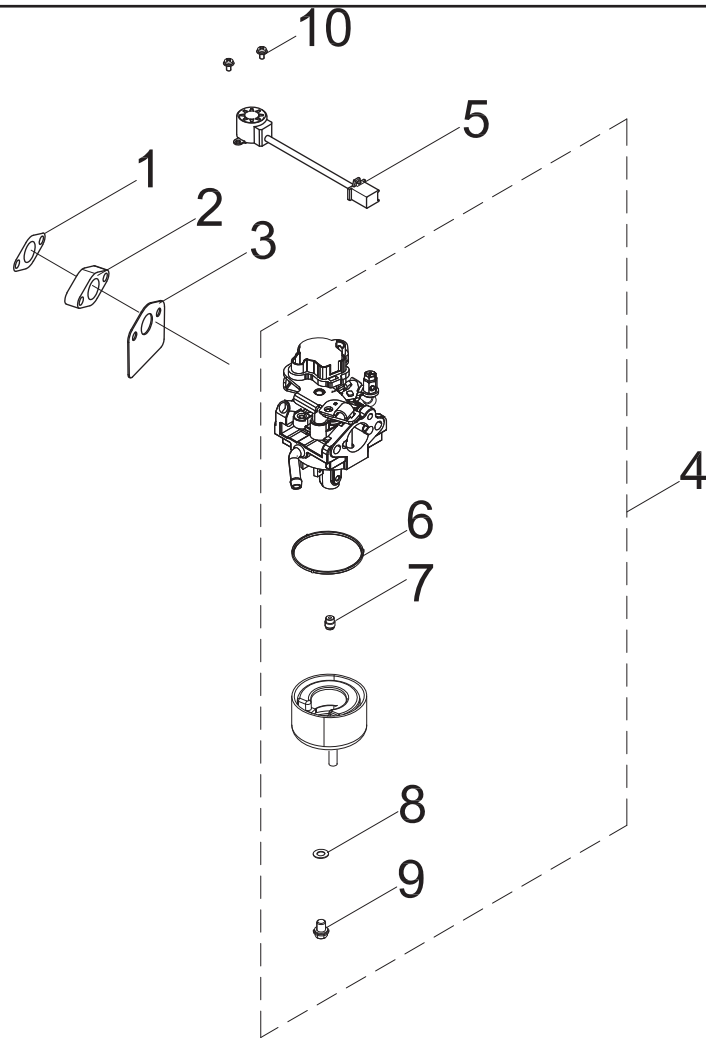

LISTE DE PIÈCES DE CULASSE

No	No de pièce	Description	Qté
1	100760592	Bouchon de réglage des soupapes, échappement	2
2	100760595	Ensemble culbuteur	2
3	100158127	Arbre du bras de culbuteur	1
4	100075055	Clavette de soupape	2
5	100758247	Bac d'égouttement d'huile	1
6	100075056	Siège du ressort de la soupape, 148F	2
7	100159357	Soupape à ressort	2
8	100097810	Bougie d'allumage (E6RTC)	1
9	100756934	Culasse	1
10	100051258-0001	Goujon, M6 x 82	2
11	100158124	Joint de la culasse du cylindre	1
12	100760591	Valve d'échappement	1
13	100760590	Admission de la soupape	1
14	100010348	Goujon, M6 x 87	2

SCHÉMA DE PIÈCES DEL CARBURATEUR

Figure D