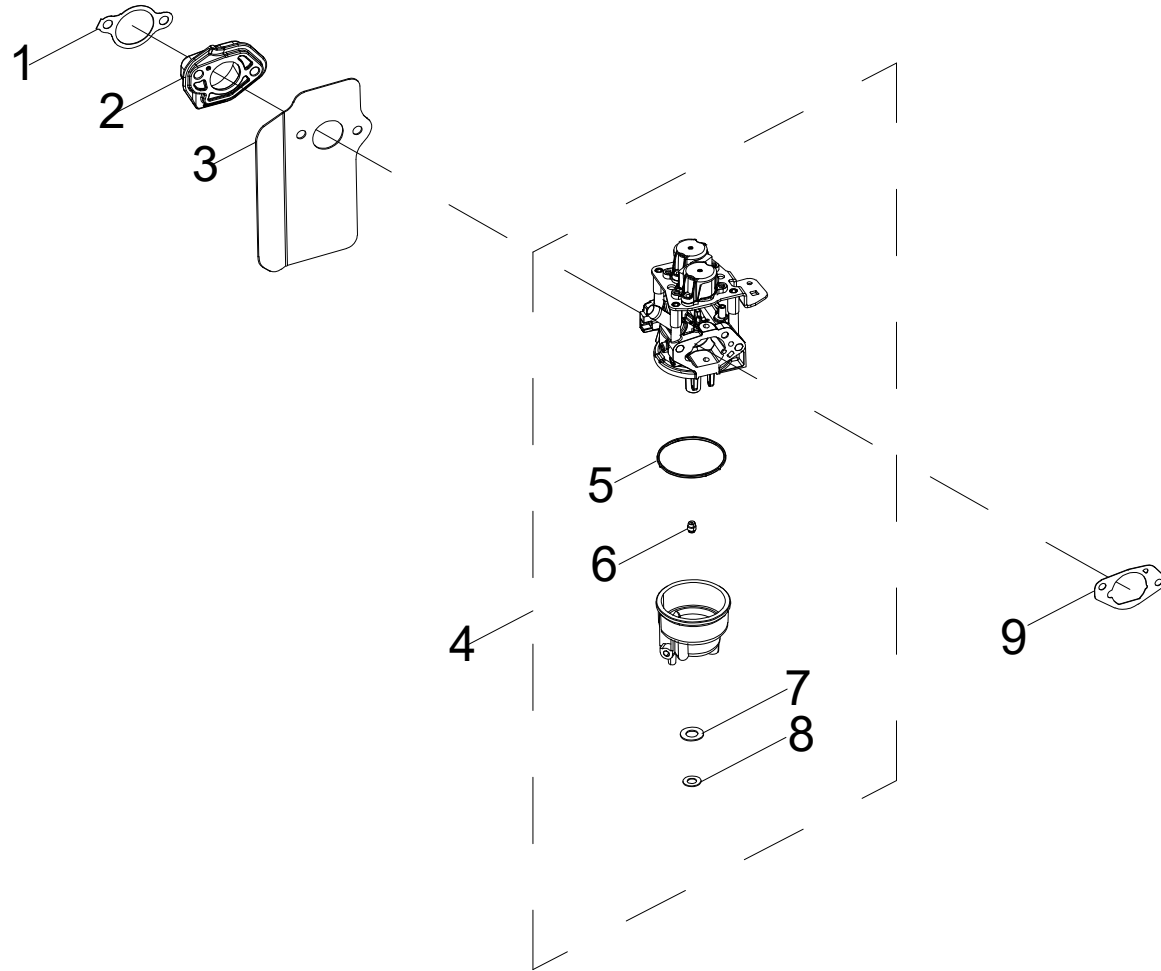

## LISTE DE PIÈCES DE CULASSE

No	No de pièce	Description	Qté
1	100004576	Clavette de soupape	4
2	100004589	Bouchon de réglage des soupapes, échappement	2
3	100004516	Siège du ressort de la soupape, 182F	2
4	100067633	Soupape à ressort	2
5	100004602	Guide d'étanchéité de la valve	1
6	100011518-0001	Petit boulon à embase M5 x 12	2
7	100765720	Arbre, culbuteur	2
8	100728722	Ensemble culbuteur	2
9	100787693	Culasse	1
10	100798372	Goujon M8 x 56	2
11	100099271	Goujon M6-8 x 115	2
12	100009377	Bougie d'allumage (E7RTC)	1
13	100728728	Valve d'échappement	1
14	100728727	Admission de la soupape	1
15	100753098	Joint d'étanchéité, culasse	1

## SCHÉMA DE PIÈCES DEL CARBURATEUR

Figure D