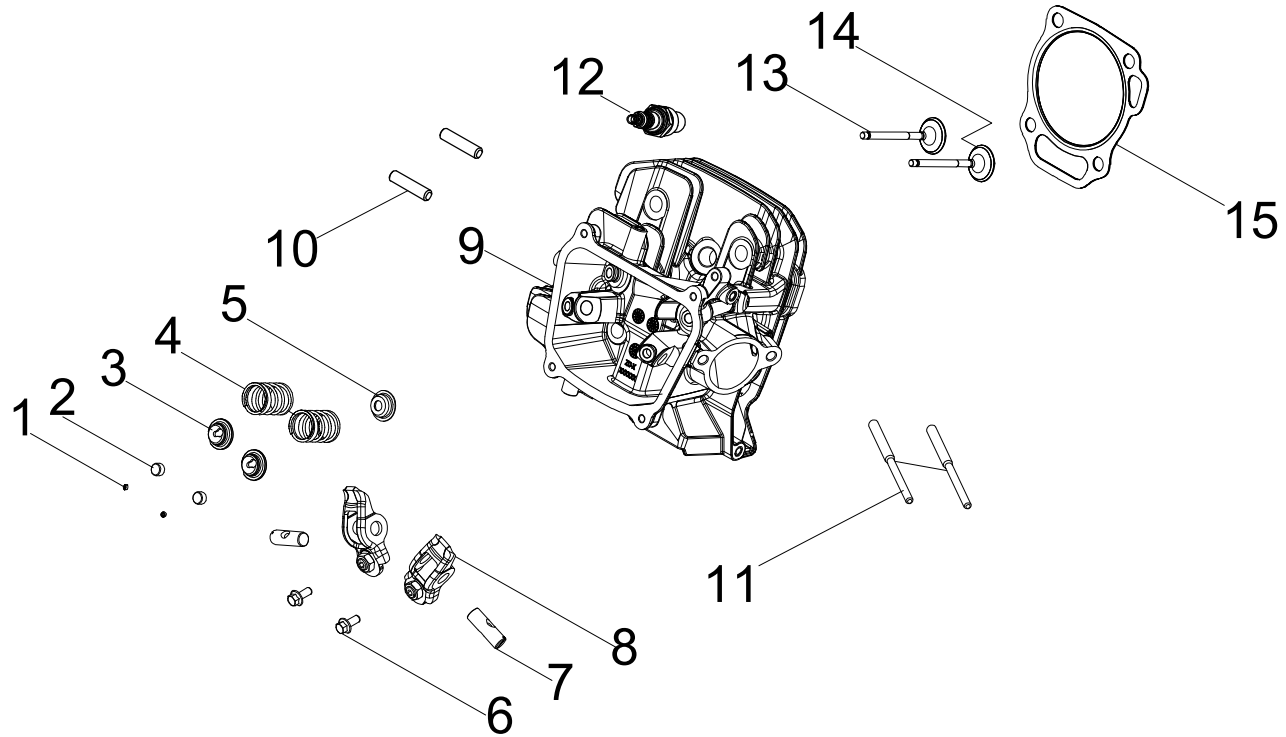

## SCHÉMA DE PIÈCES DE CULASSE

Figure C

## LISTE DE PIÈCES DE CULASSE

No	No de pièce	Description	Qté
1	100004576	Clavette de soupape	4
2	100004589	Bouchon de réglage des soupapes, échappement	2
3	100004516	Siège du ressort de la soupape, 182F	2
4	100067633	Soupape à ressort	2
5	100004602	Guide d'étanchéité de la valve	1
6	100011518-0001	Petit boulon à embase M5 x 12	2
7	100765720	Arbre, culbuteur	2
8	100728722	Ensemble culbuteur	2
9	100787693	Culasse	1
10	100798372	Goujon M8 x 56	2
11	100099271	Goujon M6-8 x 115	2
12	100009377	Bougie d'allumage (E7RTC)	1
13	100728728	Valve d'échappement	1
14	100728727	Admission de la soupape	1
15	100753098	Joint d'étanchéité, culasse	1