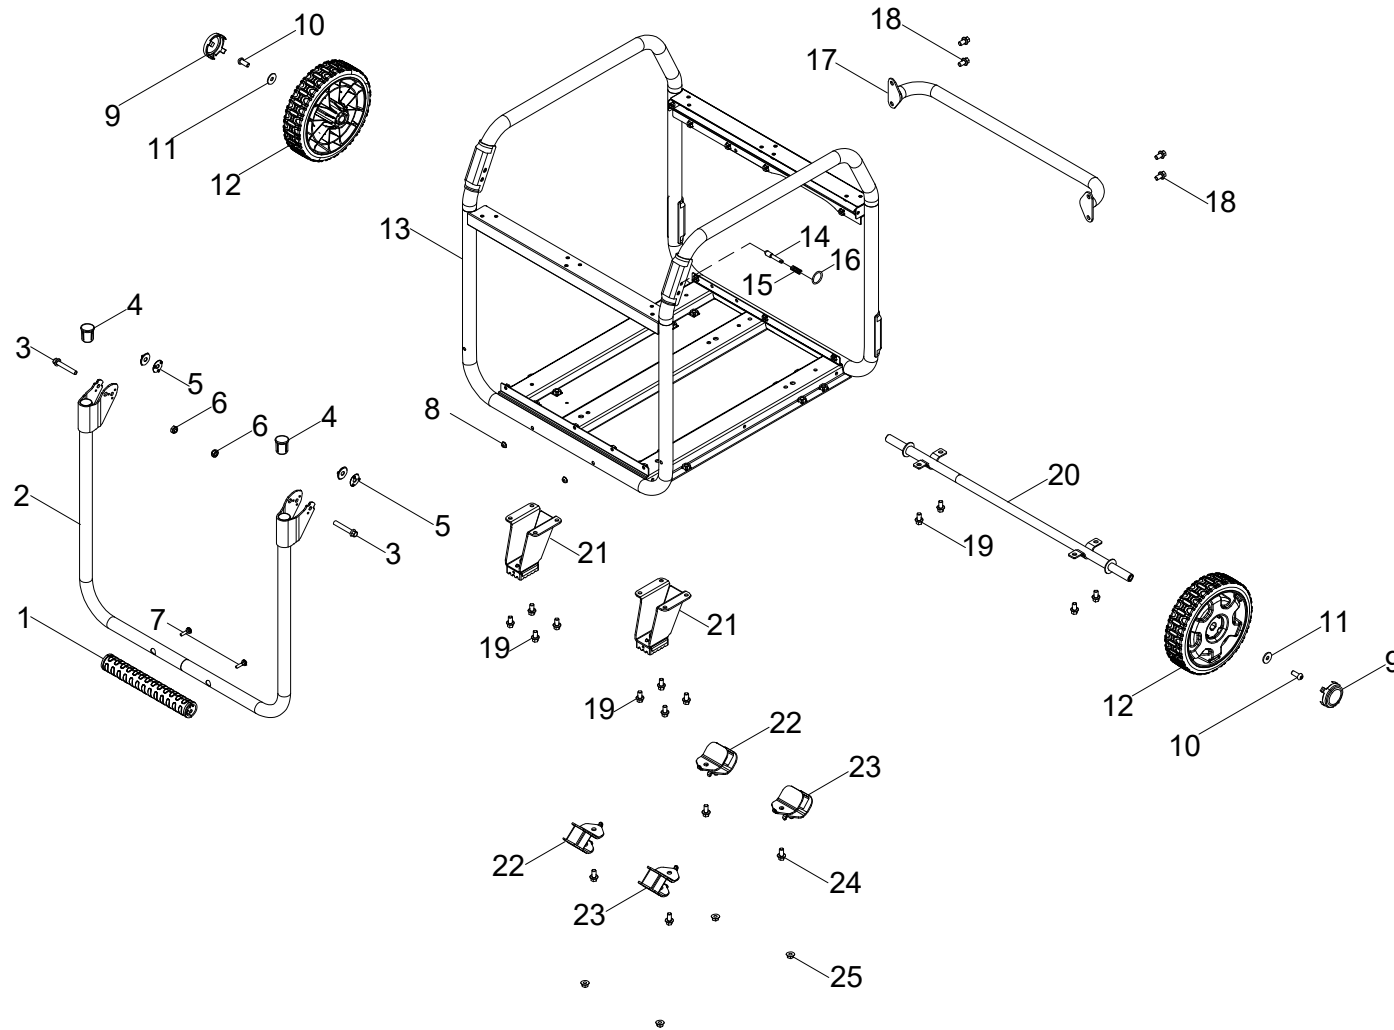

LISTE DE PIÈCES DEL PANNEAU DE COMMANDE

No	No de pièce	Description	Qté
1	100731570	Couvercle de prise, L14-50R	1
2	100731571	Couvercle de prise, L14-30	1
3	100731574	Couvercle de prise, 5-20R	2
4	100762714	Intelligauge, INT5DINV	1
5	100120180	Couvercle, coupe-circuit	3
6	100031552	Joint torique	3
7	100730628	Démarrage par bouton-poussoir	1
8	100019782	Prise, 12 V CC	1
9	100011421-0003	Écrou à embase M6	1
10	100010886-0004	Rondelle élastique Ø6	1
11	100010910-0003	Rondelle plate Ø6	1
12	100092320	Goujon de terre	1
13	100128826-0001	Rondelle de blocage Ø 6, dentée	1
14	100010919-0002	Rondelle plate Ø5	1
15	100010885-0003	Rondelle élastique Ø5	1
16	100011419-0001	Écrou à bride M5	1
17	100019754	Coupe-circuit 20 A, bouton-poussoir	2
18	100057719	Coupe-circuit 8 A, bouton-poussoir	1
19	100020023	Prise L14-30R	1
20	100823575	Prise L14-50R	1
21	100727088	Disjoncteur	1
22	100052461-0001	Prise 5-20R	2
23	100715692	Ensemble de faisceau de câblage	1
24	100823552	Panneau de commande	1

SCHÉMA DE PIÈCES DEL CADRE

Figure G