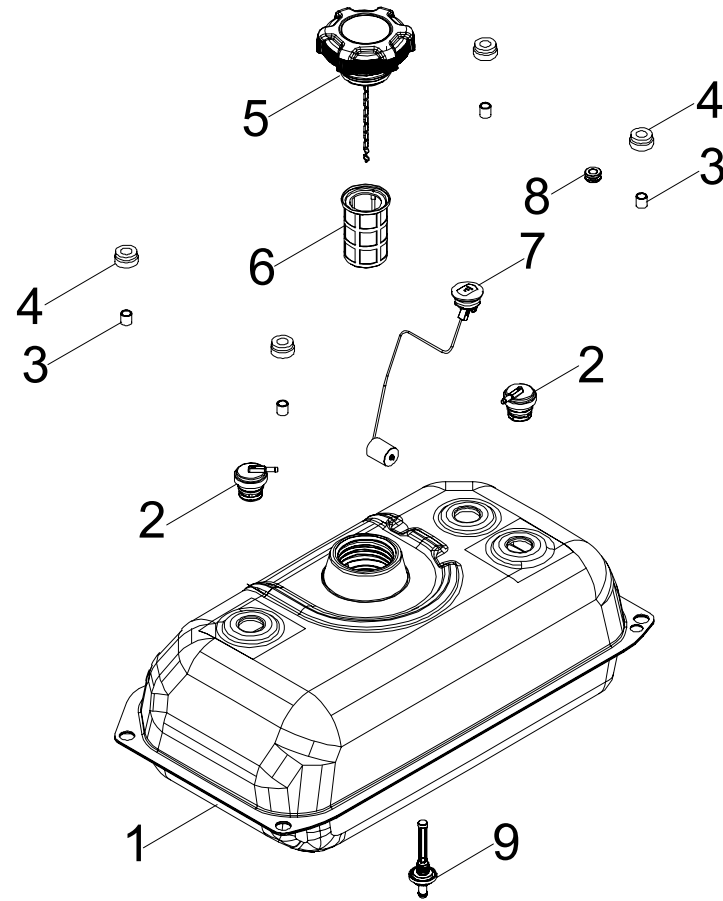

## SCHÉMA DE PIÈCES DEL RÉSERVOIR DE CARBURANT

Figure E

**LISTE DE PIÈCES DEL RÉSERVOIR DE CARBURANT**

No	No de pièce	Description	Qté
1	100800483-0001	Réservoir de carburant, 23 L	1
2	100720340	Robinet d'inversion	2
3	100021118	Bague, Ø12 x Ø9 x 13	4
4	100032369	Support antivibrations, réservoir de carburant	4
5	100142004	Capuchon du réservoir de carburant	1
6	100760633	Ensemble de filtre de niveau de carburant	1
7	100751383	Indicateur de carburant	1
8	100009075	Support de montage antivibrations	1
9	100808666	Robinet de carburant	1

## LISTE DE PIÈCES DEL PANNEAU DE COMMANDE

No	No de pièce	Description	Qté
1	100731570	Couvercle de prise, L14-50R	1
2	100731571	Couvercle de prise, L14-30	1
3	100731574	Couvercle de prise, 5-20R	2
4	100762714	Intelligauge, INT5DINV	1
5	100120180	Couvercle, coupe-circuit	3
6	100031552	Joint torique	3
7	100730628	Démarrage par bouton-poussoir	1
8	100019782	Prise, 12 V CC	1
9	100011421-0003	Écrou à embase M6	1
10	100010886-0004	Rondelle élastique Ø6	1
11	100010910-0003	Rondelle plate Ø6	1
12	100092320	Goujon de terre	1
13	100128826-0001	Rondelle de blocage Ø 6, dentée	1
14	100010919-0002	Rondelle plate Ø5	1
15	100010885-0003	Rondelle élastique Ø5	1
16	100011419-0001	Écrou à bride M5	1
17	100019754	Coupe-circuit 20 A, bouton-poussoir	2
18	100057719	Coupe-circuit 8 A, bouton-poussoir	1
19	100020023	Prise L14-30R	1
20	100823575	Prise L14-50R	1
21	100727088	Disjoncteur	1
22	100052461-0001	Prise 5-20R	2
23	100715692	Ensemble de faisceau de câblage	1
24	100823552	Panneau de commande	1