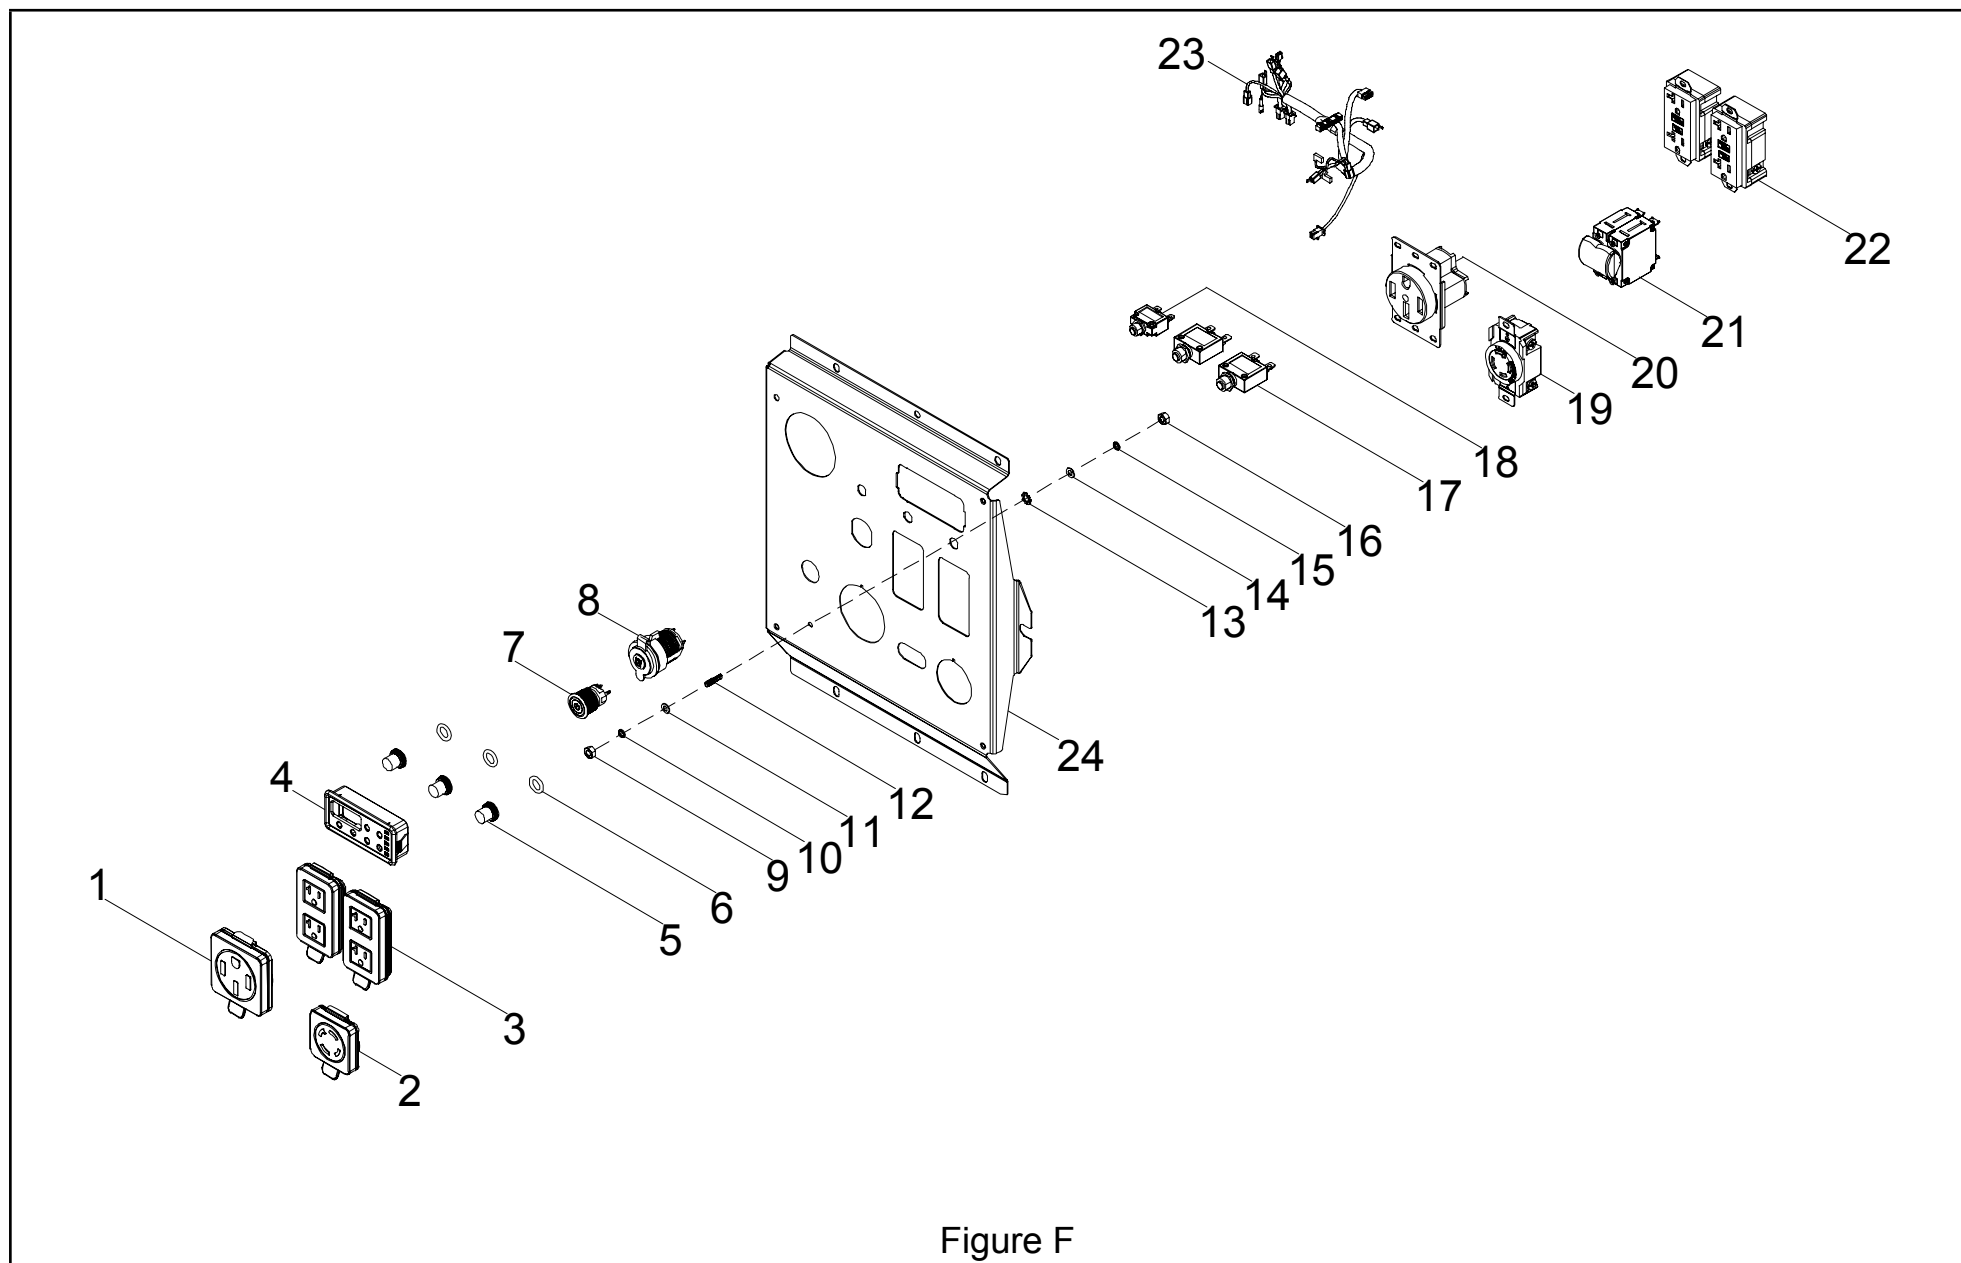

## SCHÉMA DE PIÈCES DEL PANNEAU DE COMMANDE

Figure F

## LISTE DE PIÈCES DEL PANNEAU DE COMMANDE

No	No de pièce	Description	Qté
1	100731570	Couvercle de prise, L14-50R	1
2	100731571	Couvercle de prise, L14-30	1
3	100731574	Couvercle de prise, 5-20R	2
4	100762714	Intelligauge, INT5DINV	1
5	100120180	Couvercle, coupe-circuit	3
6	100031552	Joint torique	3
7	100730628	Démarrage par bouton-poussoir	1
8	100019782	Prise, 12 V CC	1
9	100011421-0003	Écrou à embase M6	1
10	100010886-0004	Rondelle élastique Ø6	1
11	100010910-0003	Rondelle plate Ø6	1
12	100092320	Goujon de terre	1
13	100128826-0001	Rondelle de blocage Ø 6, dentée	1
14	100010919-0002	Rondelle plate Ø5	1
15	100010885-0003	Rondelle élastique Ø5	1
16	100011419-0001	Écrou à bride M5	1
17	100019754	Coupe-circuit 20 A, bouton-poussoir	2
18	100057719	Coupe-circuit 8 A, bouton-poussoir	1
19	100020023	Prise L14-30R	1
20	100823575	Prise L14-50R	1
21	100727088	Disjoncteur	1
22	100052461-0001	Prise 5-20R	2
23	100715692	Ensemble de faisceau de câblage	1
24	100823552	Panneau de commande	1