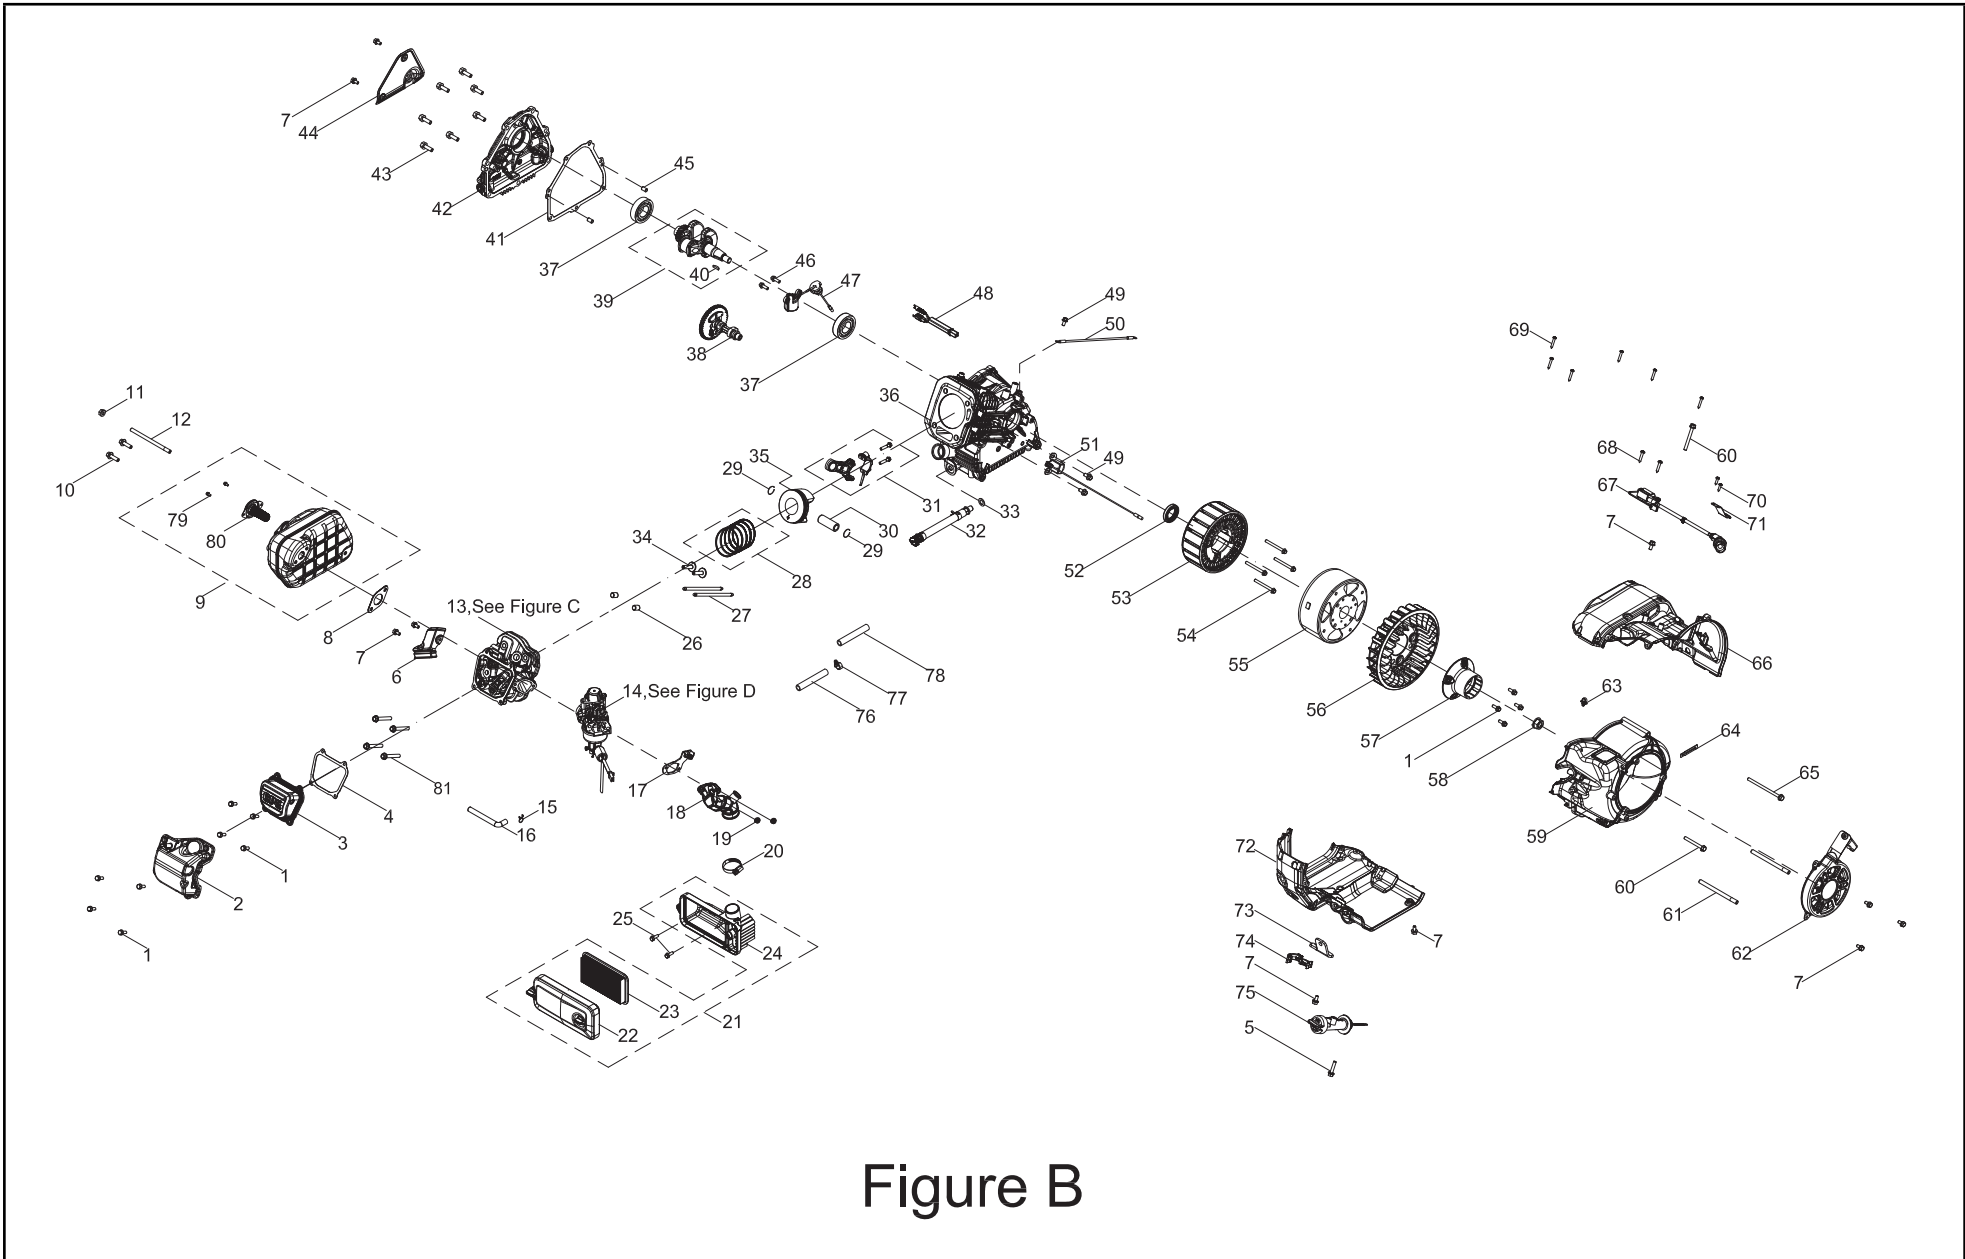

# ENGINE PARTS DIAGRAM

Figure B

**ENGINE PARTS LIST**

#	Part Number	Description	Qty.
1	100011264-0003	Bolt, M6 x 16	12
2	100774617	Valve Cover	1
3	100786831	Valve Cover	1
4	100772600	Gasket, Valve Cover	1
5	100011269-0003	Bolt, M6x28	1
6	100774616	Shroud	1
7	100011261-0004	Bolt, M6 x 12	10
8	100774627	Gasket, Muffler	1
9	100815046	Muffler	1
10	100031968-0002	Bolt, M6 x 20	2
11	100011471-0002	Nut, M6	1
12	100780943	Stud	1
13	100817562	Cylinder Head Kit	1
14	100817563	Carburetor Kit	1
15	100005150	Clamp	1
16	100815052	Breather Hose	1
17	100815051	Choke Lever Rack	1
18	100799020	Intake Tube	1
19	100011463-0002	Nut, M6	2
20	100760116	Clamp	1
21	100804558	Air Filter Assembly	1
22	100779531	Air Filter Cover Assembly	1
23	100777635	Air Filter Element	1
24	100777630	Air Filter Base Assembly	1
25	100011265-0003	Bolt, M6 x 18	2
26	100010558	Pin, Ø10 x 16	2
27	100772596	Push Rod	2
28	100003243	Piston Ring Set	1
29	100003221	Circlip	2
30	100777694	Piston Pin	1

#	Part Number	Description	Qty.
31	100777695	Connecting Rod Assembly	1
32	100777693-0001	Oil Drain Pipe	1
33	100010467	Washer, Ø12 x 2 x Ø20	1
34	100004262	Tappet	2
35	100003086	Piston	1
36	100774164	Crankcase	1
37	100072204	Bearing, 6205E	2
38	100798705	Camshaft	1
39	100777696	Crankshaft	1
40	100010577	Woodruff Key	1
41	100774608	Gasket, Crankcase	1
42	100774165	Crankcase Cover	1
43	100011315-0002	Bolt, M8 x 25	7
44	100774615	Shroud	1
45	100010550	Pin, Ø8 x 14	2
46	100031966-0001	Bolt, M6 x 18	2
47	100778392	Oil Sensor	1
48	100766001	Wire Harness	1
49	100055591-0006	Bolt, M6 x 12	3
50	100815725	Earth Wire	1
51	100799161	Trigger	1
52	100017644	Oil Seal, Ø25 x Ø41.25 x 6	1
53	100815080	Stator Assembly	1
54	100011542-0001	Bolt, M6 x 60	4
55	100814635	Rotor Assembly	1
56	100817505	Cooling Fan	1
57	100760102	Starter Cup	1
58	100011459-0003	Nut, M14 x 1.5	1
59	100815048	Blower Housing	1
60	100011276-0003	Bolt, M6 x 55	2