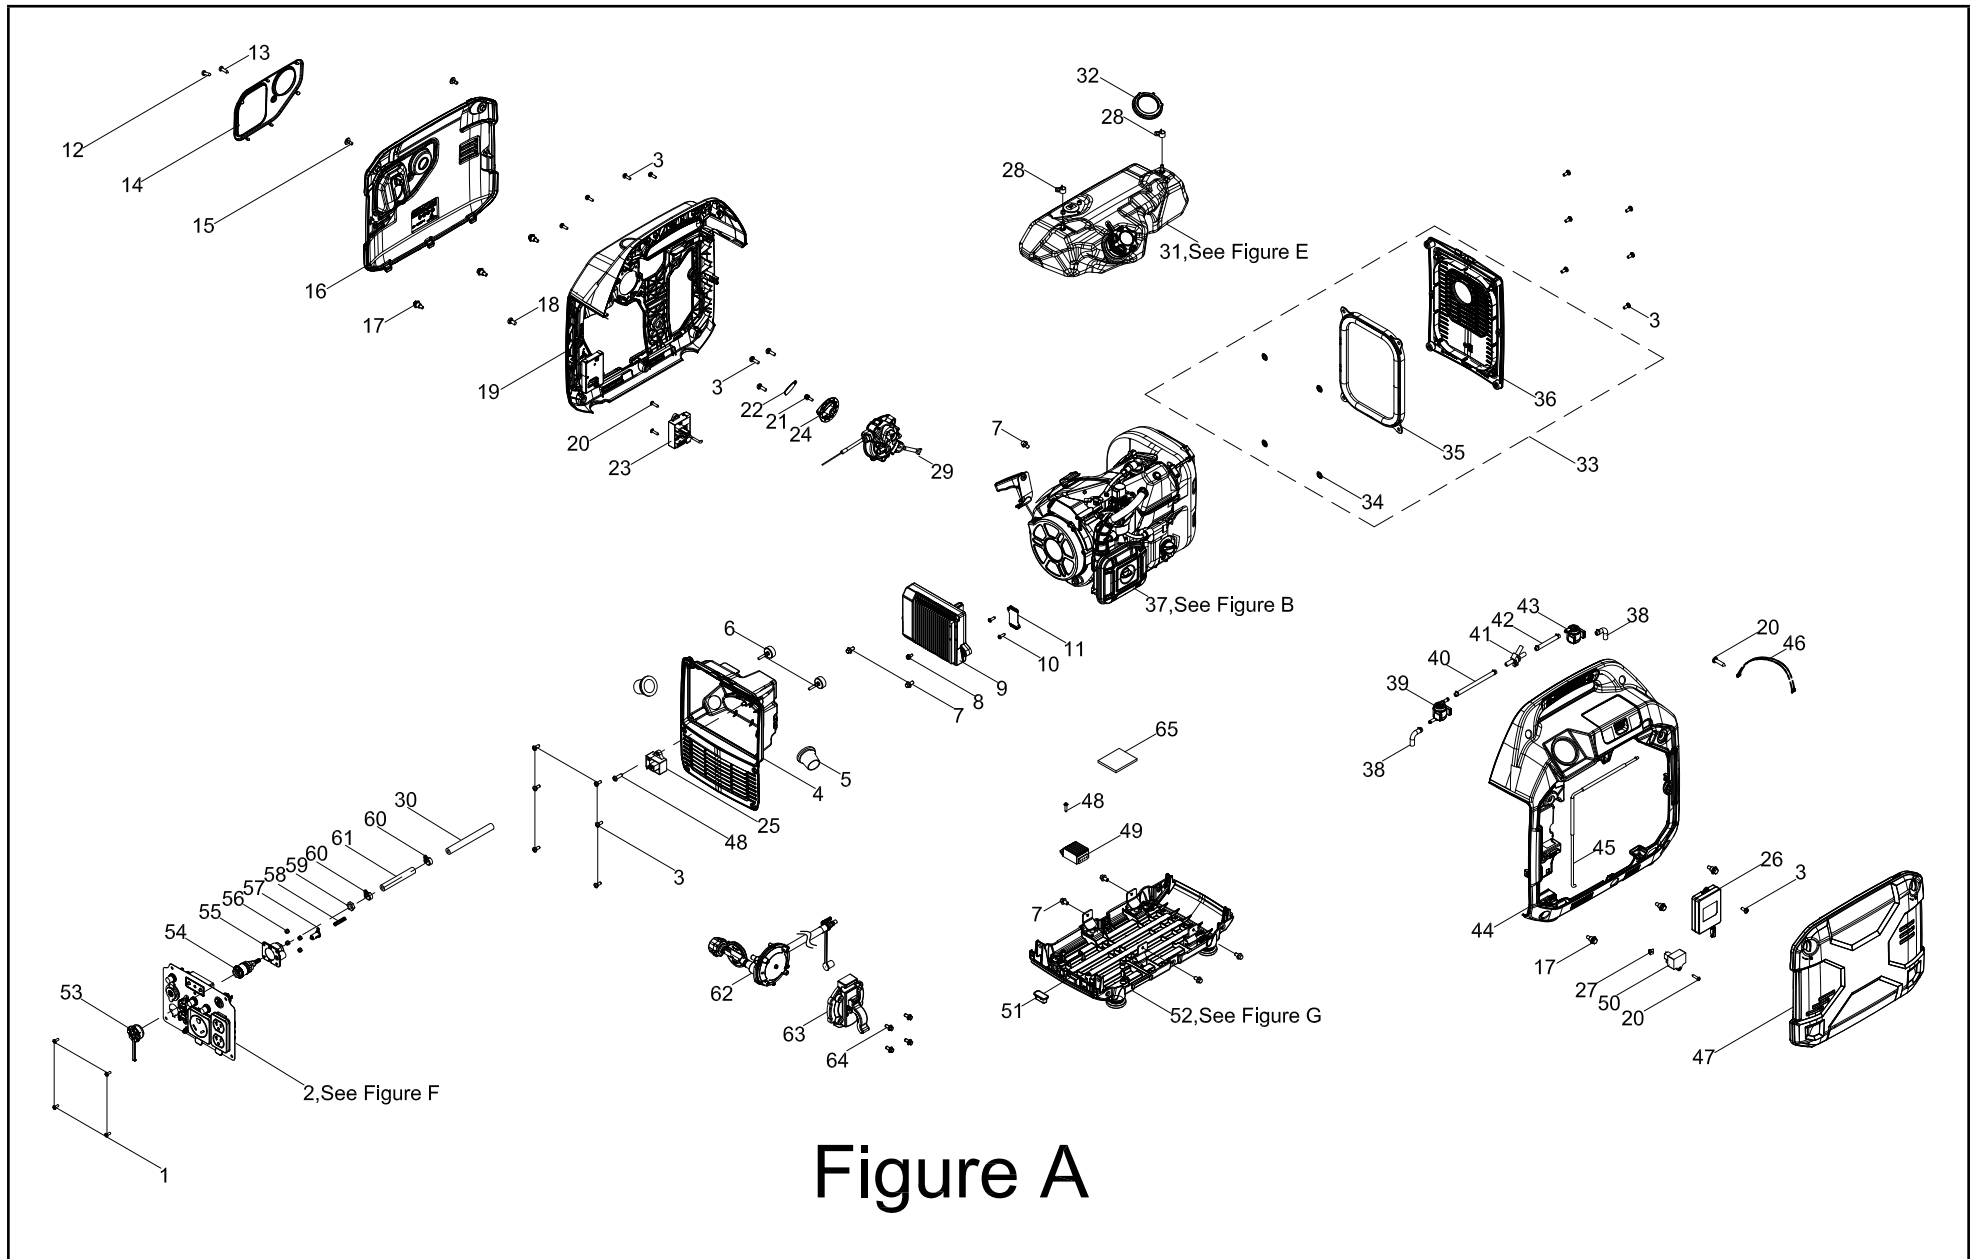

SCHÉMA DE PIÈCES DU GÉNÉRATRICE

Figure A

LISTE DE PIÈCES DU GÉNÉRATRICE

No	No de pièce	Description	Qté
1	100010946-0009	Vis M4 x 10	4
2	100811409	Ensemble du panneau de commande - voir Figure F	1
3	100033079-0003	Vis M5 x 16	20
4	100822091	Boîte de contrôle	1
5	100711831	Gaine métallique	2
6	100716670	Coussin de pare-chocs	2
7	100011570-0001	Boulon à grosse embase M6 x 12	7
8	100011247-0004	Boulon à embase M5 x 8	1
9	100815135	Convertisseur	1
10	100032967-0002	Vis autotaraudeuse, ST4.2 x 16	2
11	100158096	Base à agrafe	1
12	100733485-0002	Vis autotaraudeuse, ST4.2 x 13	1
13	100032967-0005	Vis autotaraudeuse, ST4.2 x 16	1
14	100796683-0001	Protection esthétique	1
15	100072713-0002	Boulon	2
16	100821805-0001	Ensemble du panneau de couverture gauche	1
17	100081994	Boulon de localisation de l'arbre	6
18	100010953-0004	Vis M5 x 10	1
19	100797439-0001	Ensemble du boîtier, poignée gauche	1
20	100011002-0004	Vis autotaraudeuse ST4.2 x 19	4
21	100137684-0003	Boulon à embase M4 x 16	1
22	100715786-0002	Couvercle, poignée de l'interrupteur de carburant	1
23	5.1830.022	Module d'arrêt du CO	1
24	100796806	Bouton de l'interrupteur d'huile	1
25	100715460-0001	Contrôleur d'électrovanne de carburant	1
26	100811413	Batterie	1
27	100716666	Collier de serrage	1
28	100005148	Collier de serrage 1, Ø8	2