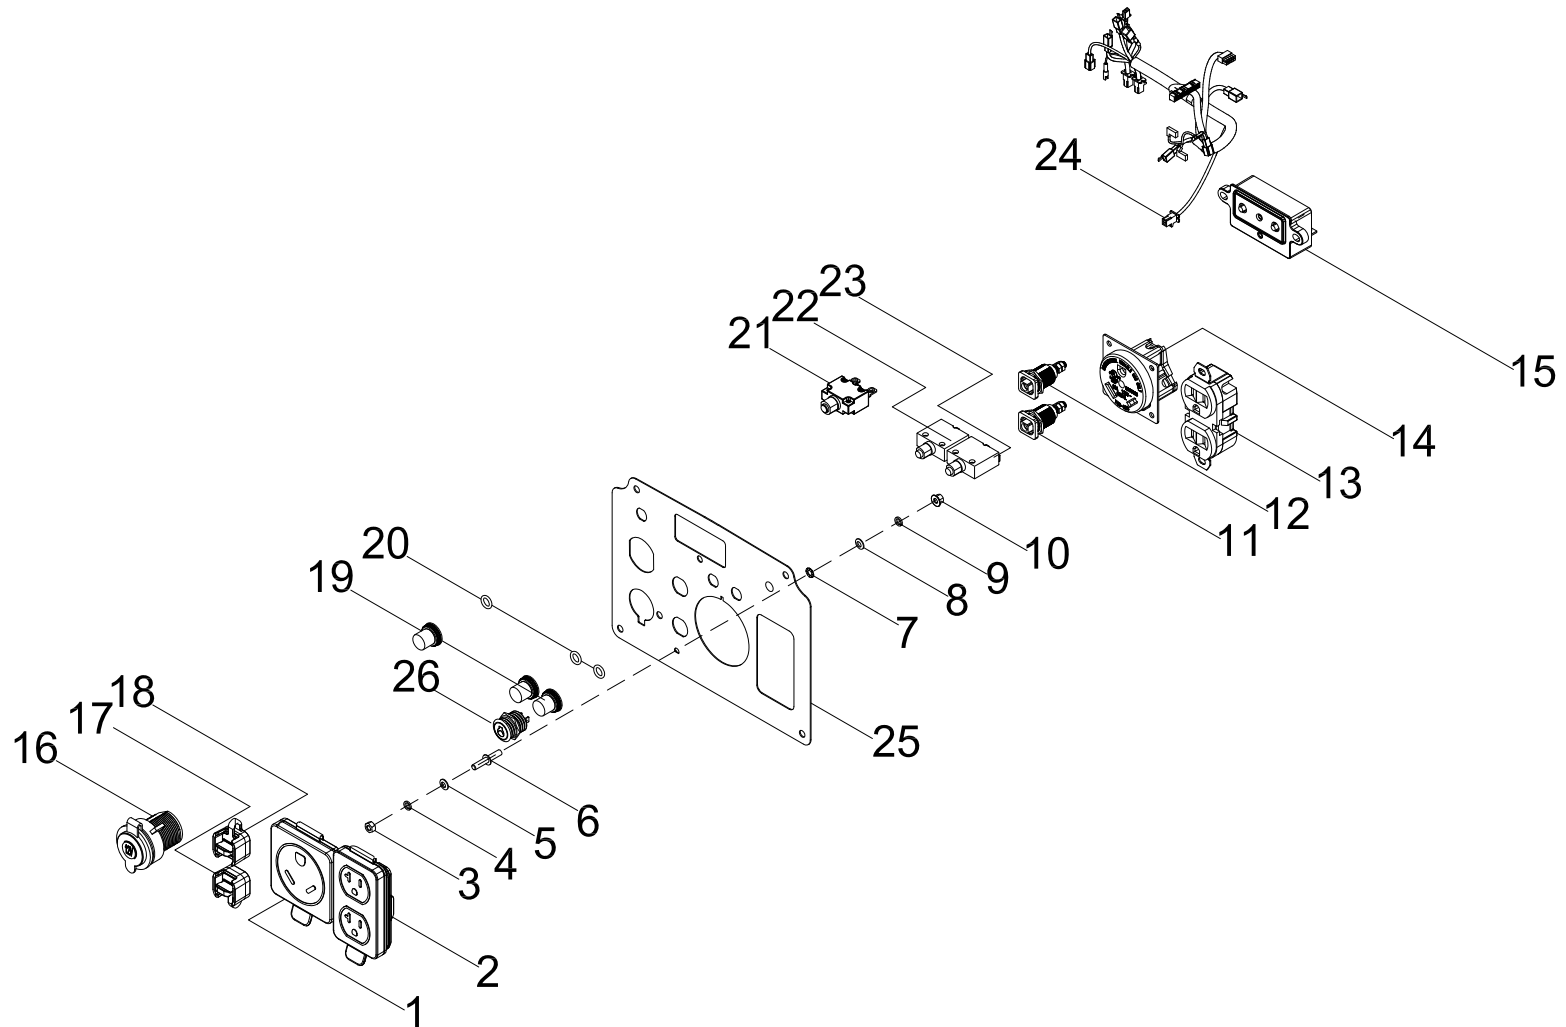

SCHÉMA DE PIÈCES DEL PANNEAU DE COMMANDE

Figure F

LISTE DE PIÈCES DEL PANNEAU DE COMMANDE

No	No de pièce	Description	Qté
1	100731572	Cache-prise, TT-30R	1
2	100731575	Cache-prise, 5-20R	1
3	100011421-0003	Écrou à embase M6	1
4	100010886-0004	Rondelle élastique Ø6	1
5	100010910-0003	Rondelle plate Ø6	1
6	100092320-0001	Goujon de mise à la masse	1
7	100128826-0001	Rondelle de blocage Ø 6, dentée	1
8	100010919-0002	Rondelle plate Ø5	1
9	100010885-0003	Rondelle élastique Ø5	1
10	100074511-0003	Écrou à bride M5	1
11	100746006-0002	Prise parallèle, carrée, noire	1
12	100746006-0001	Prise parallèle, carrée, rouge	1
13	100020029	Prise 5-20R, double	1
14	100823574	Prise TT-30R	1
15	100159885	Module d'affichage à DEL	1
16	100019782	Prise, 12 V CC	1
17	100735685-0002	Cache-prise parallèle, carré, noir	1
18	100735685-0001	Cache-prise parallèle, carré, rouge	1
19	100120180	Couvercle, coupe-circuit	3
20	100031552	Joint torique	3
21	100057719	Coupe-circuit 8 A, bouton-poussoir	1
22	100019751	Coupe-circuit 30 A, bouton-poussoir	1
23	100019754	Coupe-circuit 20 A, bouton-poussoir	1
24	100831594	Ensemble de faisceau de câblage	1
25	100821620	Panneau de commande	1
26	100778631	Démarrage par bouton-poussoir	1

SCHÉMA DE PIÈCES DEL CADRE

Figure G

LISTE DE PIÈCES DEL CADRE

No	No de pièce	Description	Qté
1	100072715	Support de montage antivibrations, support	4
2	100716663	Ensemble du boîtier, fond	1
3	100050562	Collier de fixation fileté	4
4	100716665	Boîtier, fond, noir	1
5	100072994	Écrou à crans	10
6	100716706	Bague	4
7	100011452-0003	Écrou à embase M6	4
8	100718915	Pied, boîtier inférieur	4
9	100011261-0004	Boulon à embase, M6 x 12	4

SCHÉMA DE CÂBLAGE