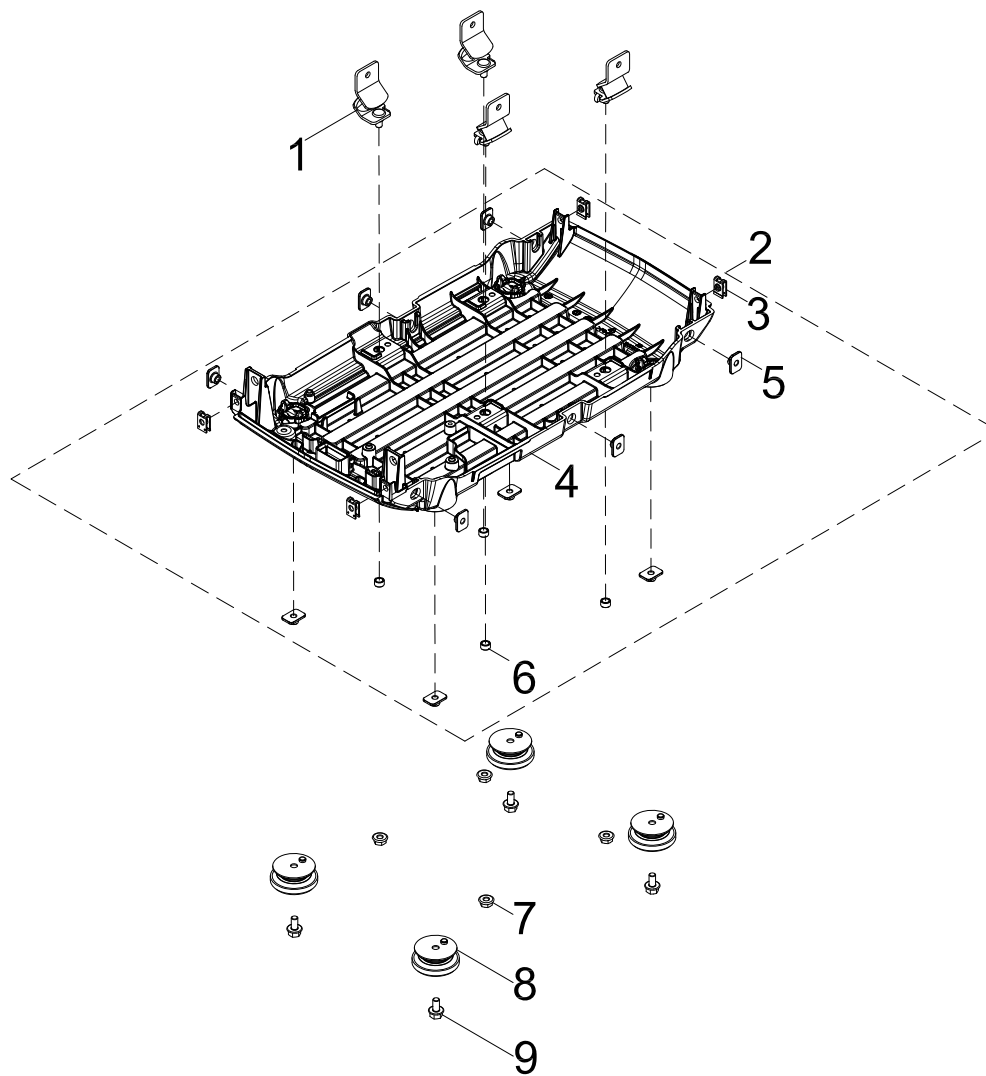

SCHÉMA DE PIÈCES DEL PANNEAU DE COMMANDE

Figure F

LISTE DE PIÈCES DEL PANNEAU DE COMMANDE

No	No de pièce	Description	Qté
1	100731572	Cache-prise, TT-30R	1
2	100731575	Cache-prise, 5-20R	1
3	100011421-0003	Écrou à embase M6	1
4	100010886-0004	Rondelle élastique Ø6	1
5	100010910-0003	Rondelle plate Ø6	1
6	100092320-0001	Goujon de mise à la masse	1
7	100128826-0001	Rondelle de blocage Ø 6, dentée	1
8	100010919-0002	Rondelle plate Ø5	1
9	100010885-0003	Rondelle élastique Ø5	1
10	100074511-0003	Écrou à bride M5	1
11	100746006-0002	Prise parallèle, carrée, noire	1
12	100746006-0001	Prise parallèle, carrée, rouge	1
13	100020029	Prise 5-20R, double	1
14	100823574	Prise TT-30R	1
15	100159885	Module d'affichage à DEL	1
16	100019782	Prise, 12 V CC	1
17	100735685-0002	Cache-prise parallèle, carré, noir	1
18	100735685-0001	Cache-prise parallèle, carré, rouge	1
19	100120180	Couvercle, coupe-circuit	3
20	100031552	Joint torique	3
21	100057719	Coupe-circuit 8 A, bouton-poussoir	1
22	100019751	Coupe-circuit 30 A, bouton-poussoir	1
23	100019754	Coupe-circuit 20 A, bouton-poussoir	1
24	100831594	Ensemble de faisceau de câblage	1
25	100821620	Panneau de commande	1
26	100778631	Démarrage par bouton-poussoir	1

SCHÉMA DE PIÈCES DEL CADRE

Figure G

LISTE DE PIÈCES DEL CADRE

No	No de pièce	Description	Qté
1	100072715	Support de montage antivibrations, support	4
2	100716663	Ensemble du boîtier, fond	1
3	100050562	Collier de fixation fileté	4
4	100716665	Boîtier, fond, noir	1
5	100072994	Écrou à crans	10
6	100716706	Bague	4
7	100011452-0003	Écrou à embase M6	4
8	100718915	Pied, boîtier inférieur	4
9	100011261-0004	Boulon à embase, M6 x 12	4

SCHÉMA DE CÂBLAGE