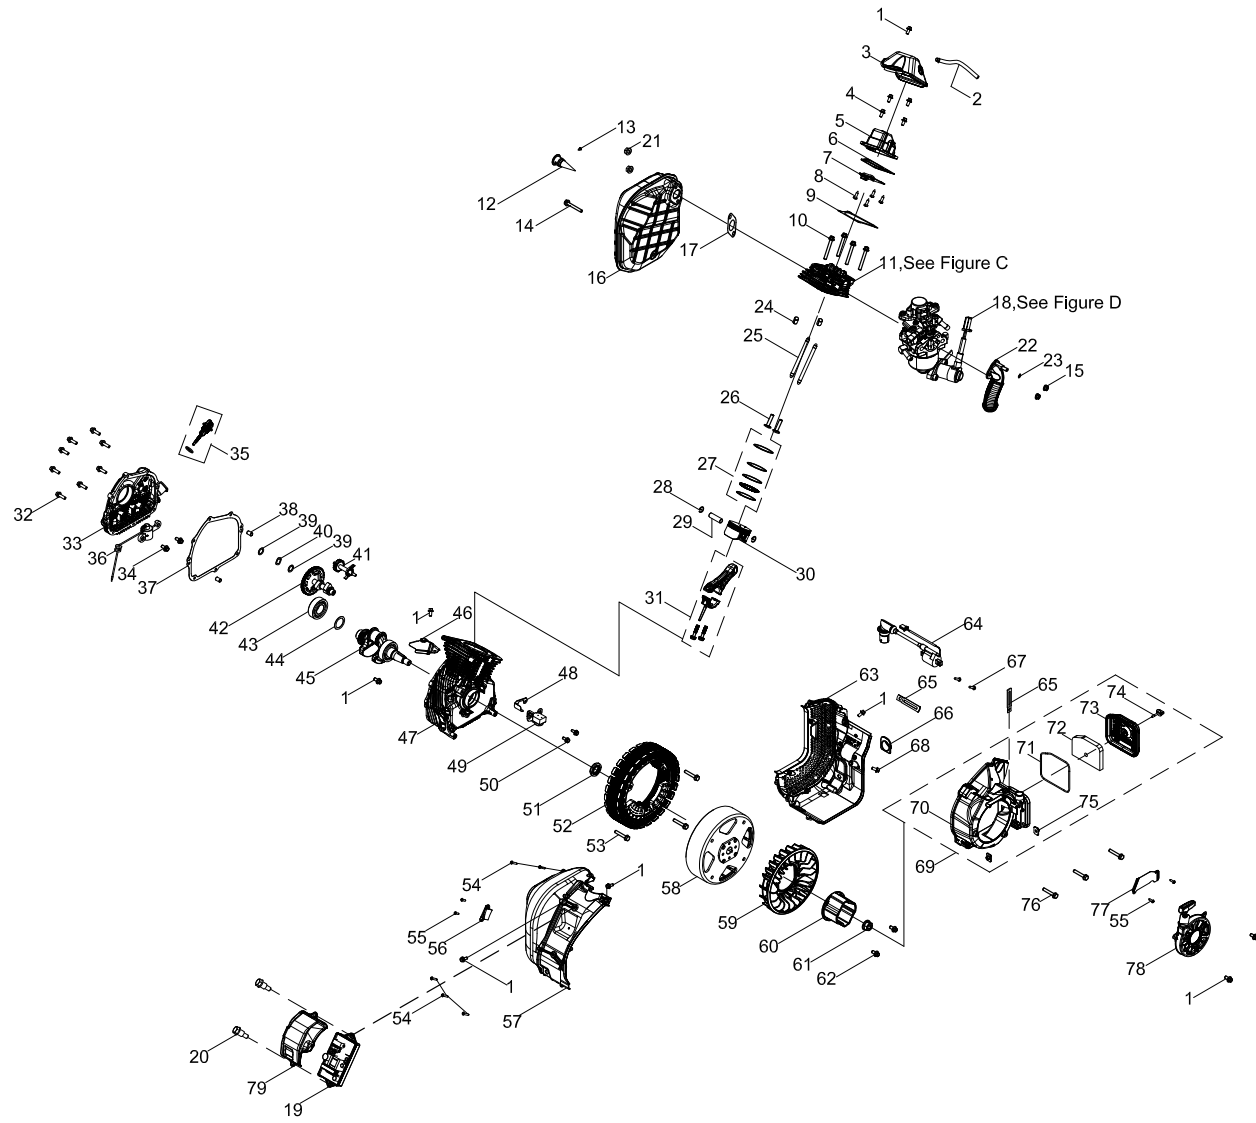

SCHÉMA DE PIÈCES DU MOTEUR

Figure B

LISTE DES PIÈCES DU MOTEUR

No	No de pièce	Description	Qté
1	100011570-0001	Boulon à grosse embase M6 x 12	9
2	100088413	Tube du reniflard	1
3	100797192	Joint du couvre-culasse	1
4	100031968-0002	Grand boulon à embase, M6 x 20	4
5	100157081	Ensemble couvercle de culasse	1
6	100158111	Joint d'étanchéité, couvercle de cylindre	1
7	100158112	Couvercle intérieur, couvercle de soupape	1
8	100005133	Vis cruciforme M3 x 6	4
9	100158122	Joint d'étanchéité, couvercle de culasse	1
10	100002464-0001	Boulon à embase M8 x 60	4
11	100797890	Ensemble de culasse - voir figure C	1
12	100085794	Ensemble pare-étincelles	1
13	100011000-0001	Vis autotaraudeuse ST4.2 x 9.5	1
14	100011280-0004	Boulon à embase M6 x 75, GB5789	1
15	100011452-0003	Écrou à embase M6	2
16	100765699	Ensemble du silencieux d'échappement	1
17	100751828	Joint d'étanchéité, silencieux	1
18	100821978	Trousse de carburateur – voir Figure D	1
19	100811412	Démarrreur électrique	1
20	100824352-0001	Boulon	2
21	100011452-0013	Écrou de blocage M6, à bride	2
22	100158121	Tuyau flexible du filtre à air	1
23	100005150	Pince 2	1
24	100010558	Pion de centrage Ø 10 x 16	2
25	100760593	Tige de culbuteur	2
26	100004262	Arbre de relevage, soupape	2
27	100726599	Ensemble du segment de piston	1
28	100003220	Anneau de retenue	2
29	100722061	Tête de bielle	1
30	100781541	Piston	1

No	No de pièce	Description	Qté
31	100782826	Bielle	1
32	100818697-0001	Grand boulon à embase M6 x 25	8
33	100157091	Couvercle, carter	1
34	100031967-0007	Grand boulon à embase, M6 x 16	2
35	100084322-0003	Ensemble de jauge d'huile, noire	1
36	100786588-0001	Capteur de niveau d'huile	1
37	100821248	Joint d'étanchéité, couvercle du vilebrequin	1
38	100010549	Pion de centrage Ø 8 x 12	2
39	100158680	Rondelle Ø14,2 x 0,5 x Ø21	2
40	100162210	Rondelle, Ø14,2 x Ø21 x 2	1
41	100724647	Engrenage du déflecteur d'huile	1
42	100813811	Arbre à cames	1
43	100072204	Palier	1
44	100010527-0001	Rondelle Ø25,4 x 1 x Ø34	1
45	100786015	Vilebrequin	1
46	100797058	Carénage 1	1
47	100157087	Carter de moteur	1
48	100720770	Carénage 2	1
49	100765358-0001	Gâchette	1
50	100055591-0006	Petit boulon à embase M6 x 12	2
51	100017644	Joint d'huile, Ø25 x Ø41,25 x 6	1
52	100811411	Ensemble du stator	1
53	100076844-0001	Petit boulon à embase M6 x 38	3
54	100011004-0001	Vis autotaraudeuse, ST4.2 x 25	5
55	100032967-0002	Vis autotaraudeuse, ST4.2 x 16	4
56	100797193	Ressort du ralenti	1
57	100811450	Guide d'air arrière	1
58	100791898	Ensemble du rotor, aimant permanent	1
59	100797191	Ventilateur de refroidissement	1
60	100157090	Poulie, démarrreur	1