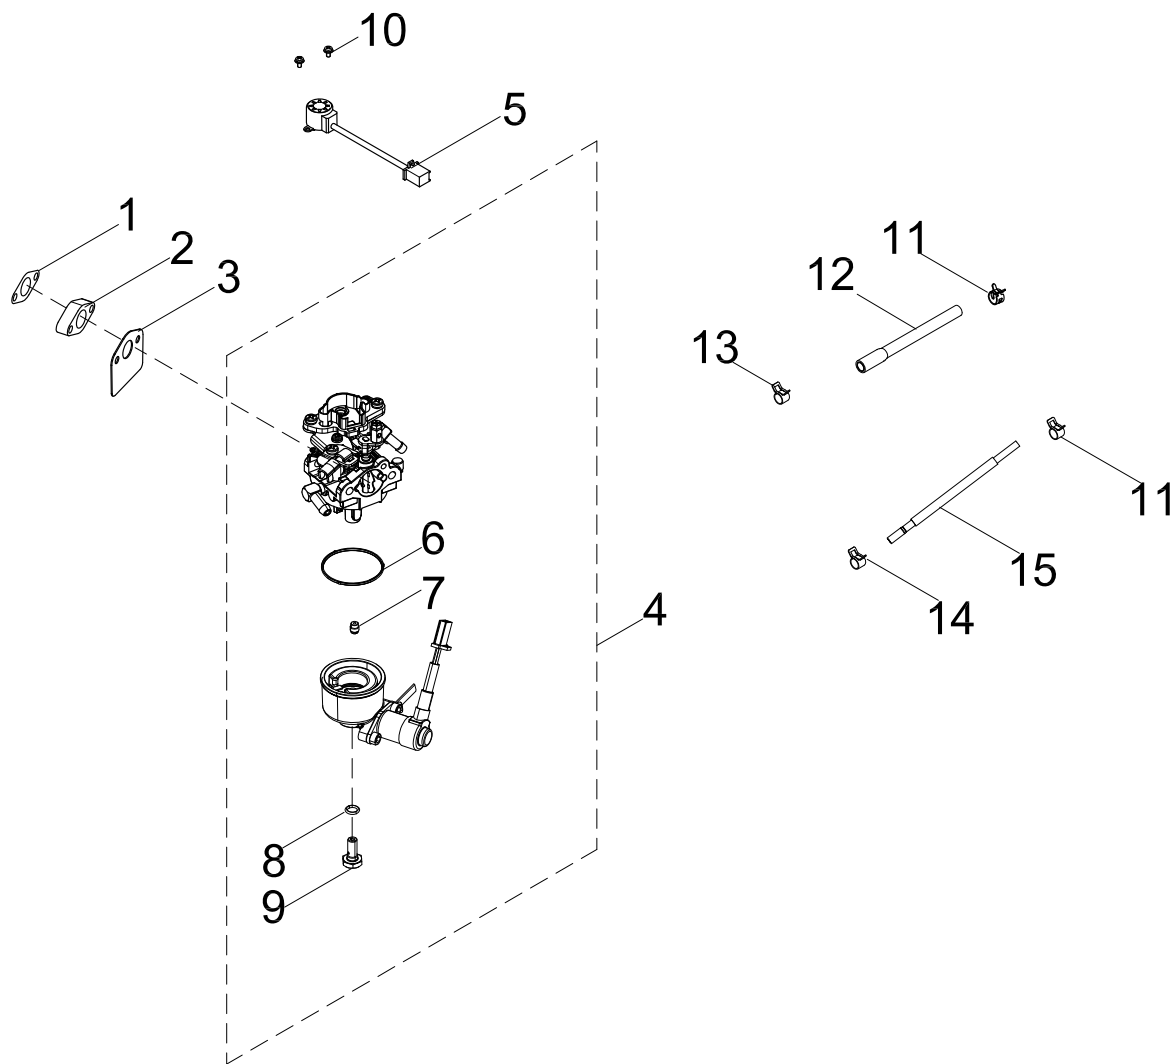

SCHÉMA DE PIÈCES DE CULASSE

Figure C

LISTE DE PIÈCES DE CULASSE

No	No de pièce	Description	Qté
1	100760592	Bouchon de réglage des soupapes, échappement	2
2	100760595	Ensemble culbuteur	2
3	100158127	Arbre, culbuteur	1
4	100075055	Clavette de soupape	2
5	100758247	Guide d'étanchéité	1
6	100075056	Siège du ressort de la valve	2
7	100159357	Soupape à ressort	2
8	100097810	Bougie d'allumage	1
9	100756934	Culasse	1
10	100051258-0001	Goujon M6 x 82	2
11	100158124	Joint d'étanchéité, culasse	1
12	100760591	Valve d'échappement	1
13	100760590	Admission de la soupape	1
14	100010348	Goujon M6 x 87	2

SCHÉMA DE PIÈCES DEL CARBURATEUR

Figure D

LISTE DE PIÈCES DEL CARBURATEUR

No	No de pièce	Description	Qté
1	100158108	Joint d'étanchéité, isolateur	1
2	100158118	Isolateur, carburateur	1
3	100158117	Joint d'étanchéité, carburateur	1
4	100820488	Carburateur	1
5	100061512	Moteur pas à pas	1
6	100790304	Joint torique du carter de carburant	1
7	100056226	Jet principal standard (67)	1
	100030033	Jet principal, altitude de 1 000 à 3 000 m (65)	/
8	100715796	Joint d'étanchéité du boulon de montage du carter de carburant	1
9	100715797	Boulon de montage du carter de carburant	1
10	100031942-0002	Boulon à embase M3 x 6	2
11	100771620	Collier de serrage Ø8,5	2
12	100798440	Tube de carburant 1	1
13	100005159	Collier de serrage 2, Ø10.5 x 8	1
14	100090871	Collier de serrage 1, Ø9,7 x 8	1
15	100798439	Tube de carburant	1