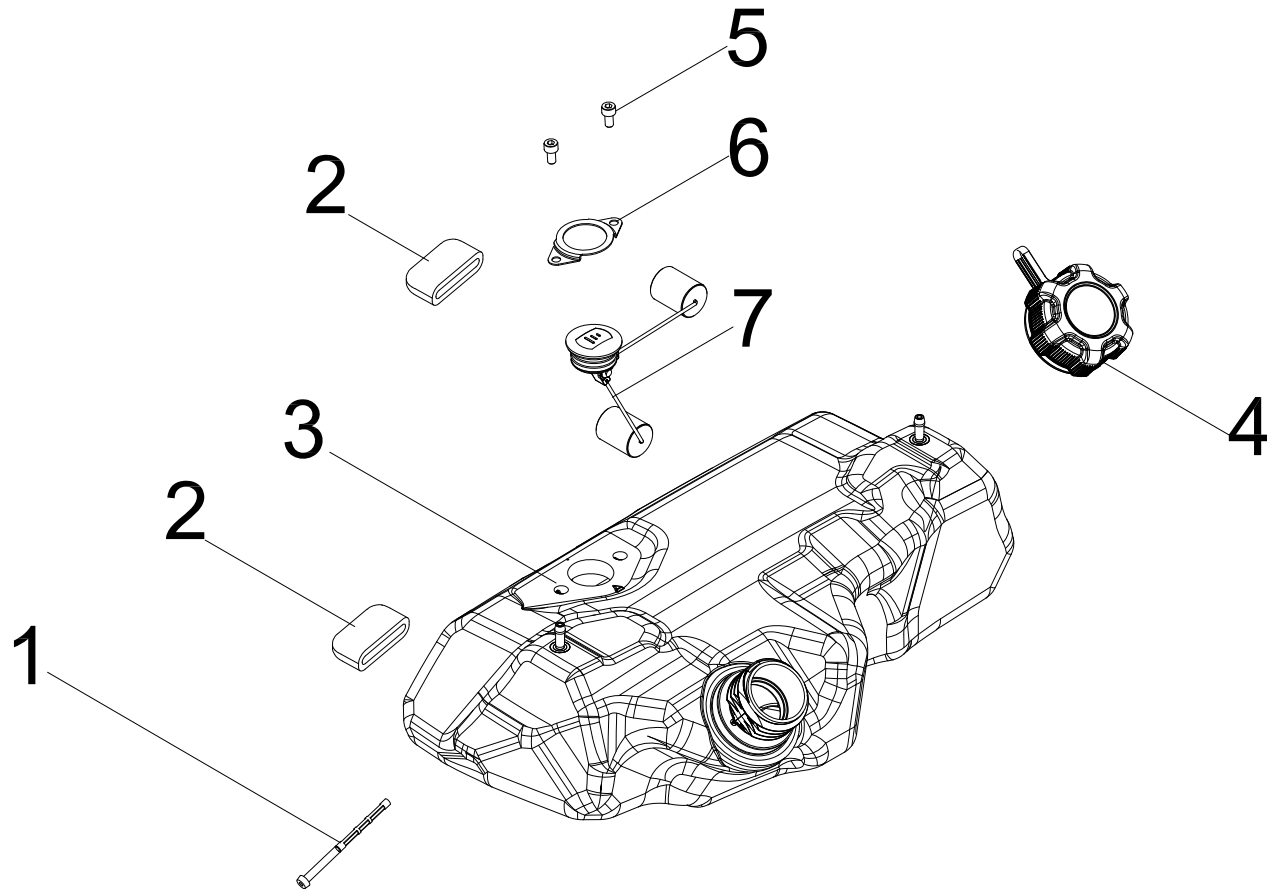

SCHÉMA DE PIÈCES DEL RÉSERVOIR DE CARBURANT

Figure E

LISTE DE PIÈCES DEL RÉSERVOIR DE CARBURANT

No	No de pièce	Description	Qté
1	100711177	Crépine du carburant	1
2	100072727	Tampon en caoutchouc	2
3	100733630	Réservoir de carburant	1
4	100764979	Capuchon du réservoir de carburant	1
5	100010831-0001	Boulon à embase, M5 x 10	2
6	100714562	Collier de serrage fixe	1
7	100797170	Indicateur de carburant	1

SCHÉMA DE PIÈCES DEL PANNEAU DE COMMANDE

Figure F

LISTE DE PIÈCES DEL PANNEAU DE COMMANDE

No	No de pièce	Description	Qté
1	100731572	Cache-prise, TT-30R	1
2	100731575	Cache-prise, 5-20R	1
3	100011421-0003	Écrou à embase M6	1
4	100010886-0004	Rondelle élastique Ø6	1
5	100010910-0003	Rondelle plate Ø6	1
6	100092320-0001	Goujon de mise à la masse	1
7	100128826-0001	Rondelle de blocage Ø 6, dentée	1
8	100010919-0002	Rondelle plate Ø5	1
9	100010885-0003	Rondelle élastique Ø5	1
10	100074511-0003	Écrou à bride M5	1
11	100746006-0002	Prise parallèle, carrée, noire	1
12	100746006-0001	Prise parallèle, carrée, rouge	1
13	100020029	Prise 5-20R, double	1
14	100823574	Prise TT-30R	1
15	100159885	Module d'affichage à DEL	1
16	100019782	Prise, 12 V CC	1
17	100735685-0002	Cache-prise parallèle, carré, noir	1
18	100735685-0001	Cache-prise parallèle, carré, rouge	1
19	100120180	Couvercle, coupe-circuit	3
20	100031552	Joint torique	3
21	100057719	Coupe-circuit 8 A, bouton-poussoir	1
22	100019751	Coupe-circuit 30 A, bouton-poussoir	1
23	100019754	Coupe-circuit 20 A, bouton-poussoir	1
24	100831594	Ensemble de faisceau de câblage	1
25	100821620	Panneau de commande	1
26	100778631	Démarrage par bouton-poussoir	1