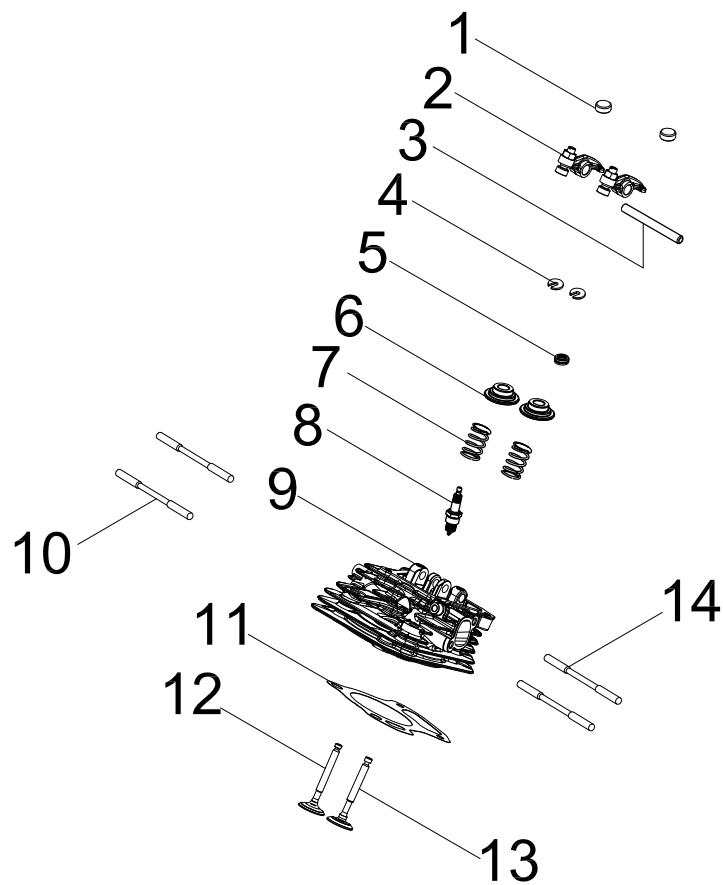

SCHÉMA DE PIÈCES DE CULASSE

Figure C

LISTE DE PIÈCES DE CULASSE

No	No de pièce	Description	Qté
1	100760592	Bouchon de réglage des soupapes, échappement	2
2	100760595	Ensemble culbuteur	2
3	100158127	Arbre, culbuteur	1
4	100075055	Clavette de soupape	2
5	100758247	Guide d'étanchéité	1
6	100075056	Siège du ressort de la valve	2
7	100159357	Soupape à ressort	2
8	100097810	Bougie d'allumage	1
9	100756934	Culasse	1
10	100051258-0001	Goujon M6 x 82	2
11	100158124	Joint d'étanchéité, culasse	1
12	100760591	Valve d'échappement	1
13	100760590	Admission de la soupape	1
14	100010348	Goujon M6 x 87	2

SCHÉMA DE PIÈCES DEL CARBURATEUR

Figure D

LISTE DE PIÈCES DEL CARBURATEUR

No	No de pièce	Description	Qté
1	100158108	Joint d'étanchéité, isolateur	1
2	100158118	Isolateur, carburateur	1
3	100158117	Joint d'étanchéité, carburateur	1
4	100820488	Carburateur	1
5	100061512	Moteur pas à pas	1
6	100790304	Joint torique du carter de carburant	1
7	100056226	Jet principal standard (67)	1
	100030033	Jet principal, altitude de 1 000 à 3 000 m (65)	/
8	100715796	Joint d'étanchéité du boulon de montage du carter de carburant	1
9	100715797	Boulon de montage du carter de carburant	1
10	100031942-0002	Boulon à embase M3 x 6	2
11	100771620	Collier de serrage Ø8,5	2
12	100798440	Tube de carburant 1	1
13	100005159	Collier de serrage 2, Ø10.5 x 8	1
14	100090871	Collier de serrage 1, Ø9,7 x 8	1
15	100798439	Tube de carburant	1