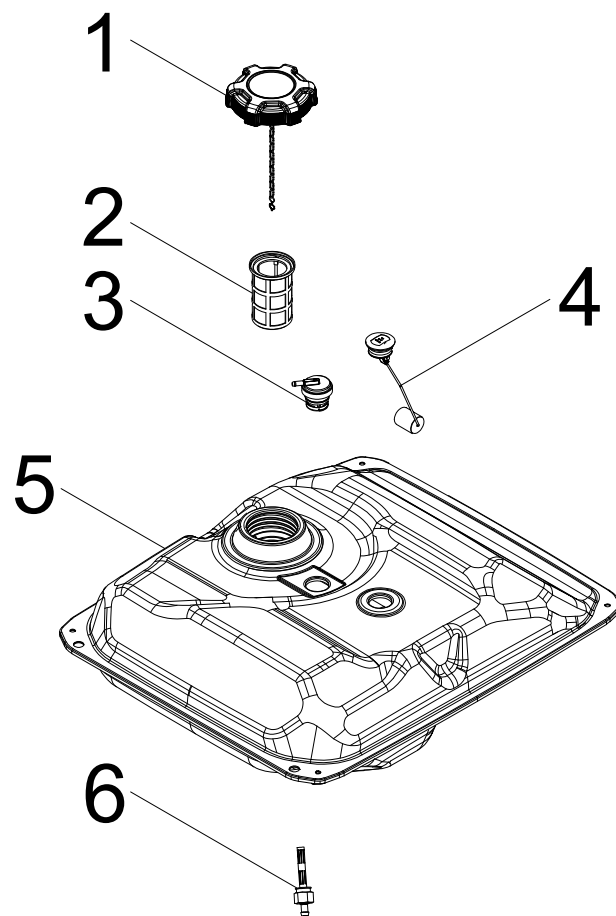

SCHÉMA DE PIÈCES DEL RÉSERVOIR DE CARBURANT

Figure E

LISTE DE PIÈCES DEL RÉSERVOIR DE CARBURANT

No	No de pièce	Description	Qté
1	100142004	Capuchon du réservoir de carburant	1
2	100814919	Assemblage du filtre de carburant	1
3	100814189	Robinet d'inversion	1
4	100760632	Indicateur de carburant	1
5	100817687-0001	Réservoir de carburant	1
6	100814188	Robinet de carburant	1

SCHÉMA DE PIÈCES DEL PANNEAU DE COMMANDE

Figure F

LISTE DE PIÈCES DEL PANNEAU DE COMMANDE

No	No de pièce	Description	Qté
1	100731570	Cache-prise, 14-50R	1
2	100731574	Cache-prise, DDFT 5-20R, double	2
3	100731572	Cache-prise, TT-30R	1
4	100831371	Interrupteur d'arrêt	1
5	100822313	Prise, AC380V, 5 A	1
6	100120180-0001	Couvercle, coupe-circuit	3
7	100031552	Joint torique	3
8	100011421-0003	Écrou à embase M6	1
9	100010886-0004	Rondelle élastique Ø6	1
10	100010910-0003	Rondelle plate Ø6	1
11	100092320-0001	Goujon de mise à la masse	1
12	100128826-0001	Rondelle de blocage Ø 6, dentée	1
13	100010919-0002	Rondelle plate Ø5	1
14	100010885-0003	Rondelle élastique Ø5	1
15	100074511-0003	Écrou M5	1
16	100019782	Prise, 12 V CC	1
17	100822827	Démarrage par bouton-poussoir	1
18	100762714	Intelligauge, INT5DINV	1
19	100817570	Panneau de commande	1
20	100057719	Coupe-circuit 8 A, bouton-poussoir	1
21	100019754	Coupe-circuit 20 A, bouton-poussoir	2
22	100020022	Prise L14-50R	1
23	100052461-0001	Prise 5-20R, double	2
24	100161320	Prise TT-30R	1