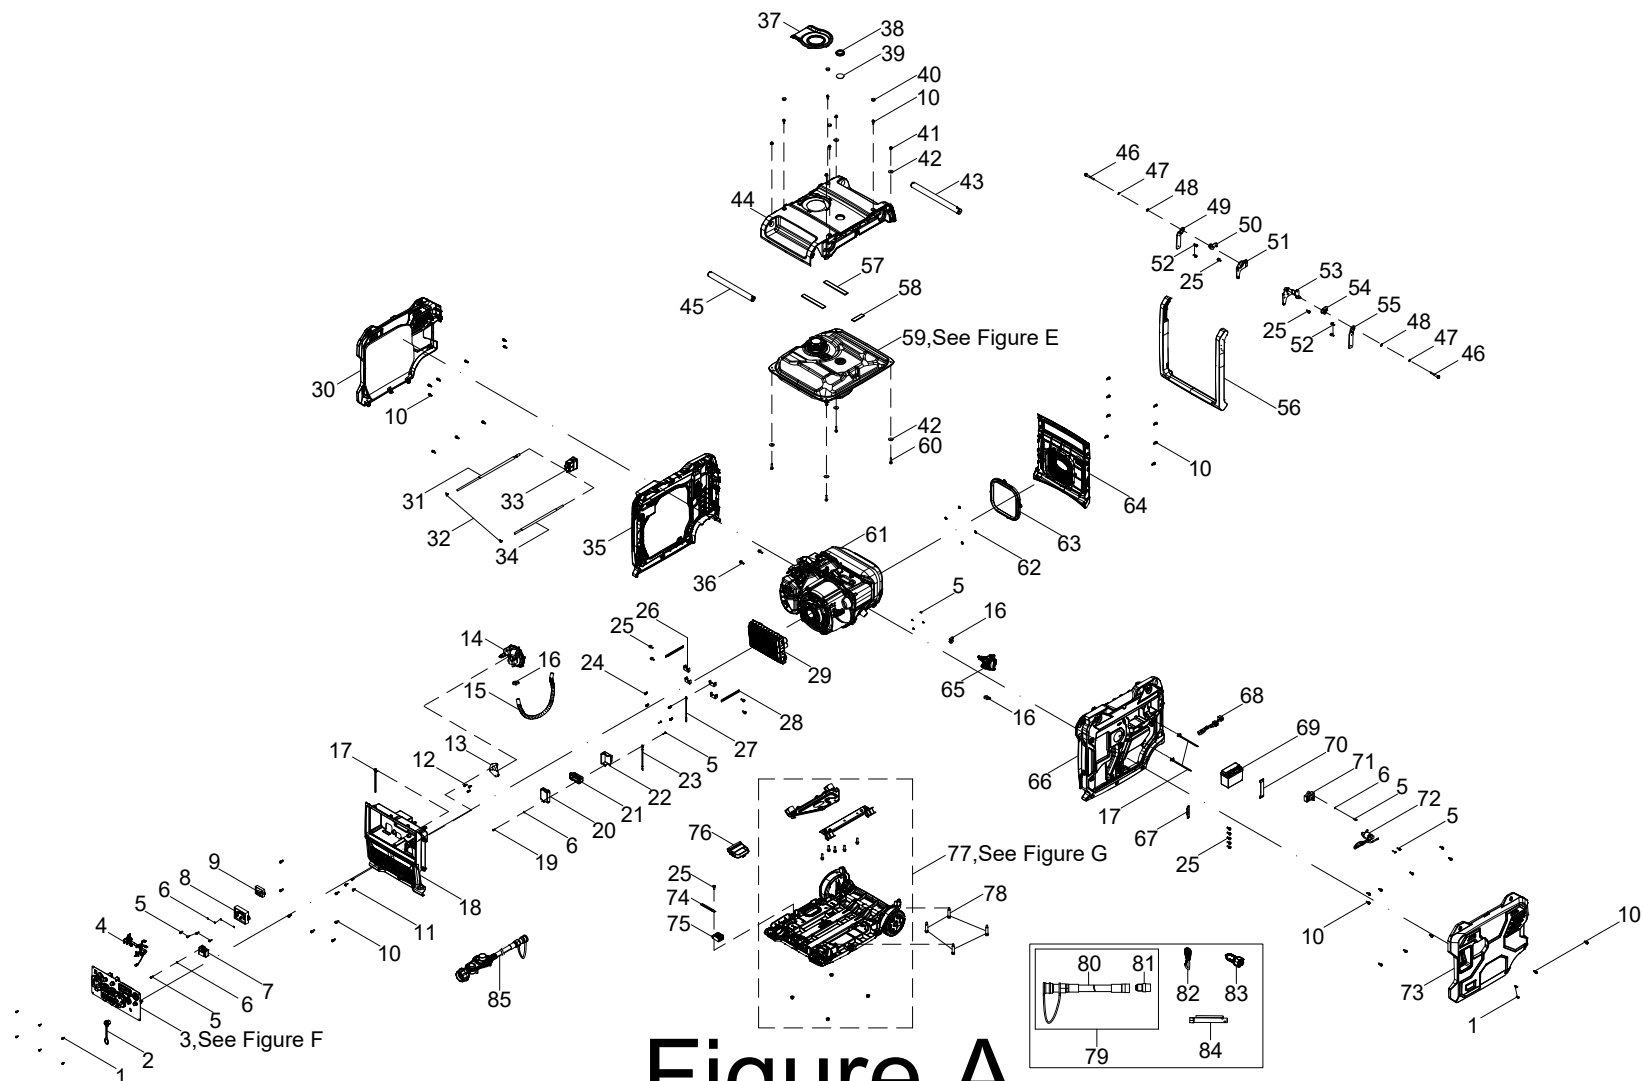

Champion Power Equipment, Inc.

MODÈLE N° 201598

INFORMATIONS DES PIÈCES

**GÉNÉRATRICE À DÉMARREUR À DISTANCE SANS FIL À TROIS
CARBURANTS DE 8500 W**

VARIANT DE NUMÉRO DE SÉRIE : TOUS

Pour commander des pièces de rechange,
veuillez visiter :

SCHÉMA DE PIÈCES DU GÉNÉRATRICE

LISTE DE PIÈCES DU GÉNÉRATRICE

No	No de pièce	Description	Qté
1	100010954-0001	Vis, M5 x 12	8
2	100804033	Gaine en caoutchouc	1
3	100815890	Ensemble du panneau de commande - voir Figure F	1
4	100836958	Ensemble de faisceau de câblage	1
5	100011002-0003	Vis autotaraudeuse, ST4.2 x 19, GB845	14
6	100010909-0003	Rondelle, Ø 5	7
7	100838081	Module d'allumage	1
8	100822311	Télécommande	1
9	100822312	Chargeur 2	1
10	100814490	Boulon d'échelle M6 x 15	39
11	100098636	Boulon d'échelle M5 x 12	3
12	100056050-0001	Boulon à embase M5 x 12, GB5787	3
13	100814940	Plaque de montage	1
14	100814939	Régulateur GPL	1
15	100714026	Tuyau de gaz naturel	1
16	100159468-0001	Collier de serrage, tuyau de carburant	3
17	100800440	Ruban 1	3
18	100837672-0001	Couvercle avant	1
19	100031845-0002	Vis, M4 x 12, GB823	1
20	100156769	Module d'arrêt du CO	1
21	100813674	Trousse de joint d'étanchéité	1
22	100813655	Boîte de tamisage	1
23	100781180	Fil de terre 1	1
24	100011249-0004	Boulon à bride M5 x 12	4
25	100011262-0003	Boulon à embase, M6 x 14	12
26	100813677	Installer la cosse	4
27	100815726	Fil de terre 2	1
28	100062546	Attache B 1	2
29	100812679	Convertisseur	1