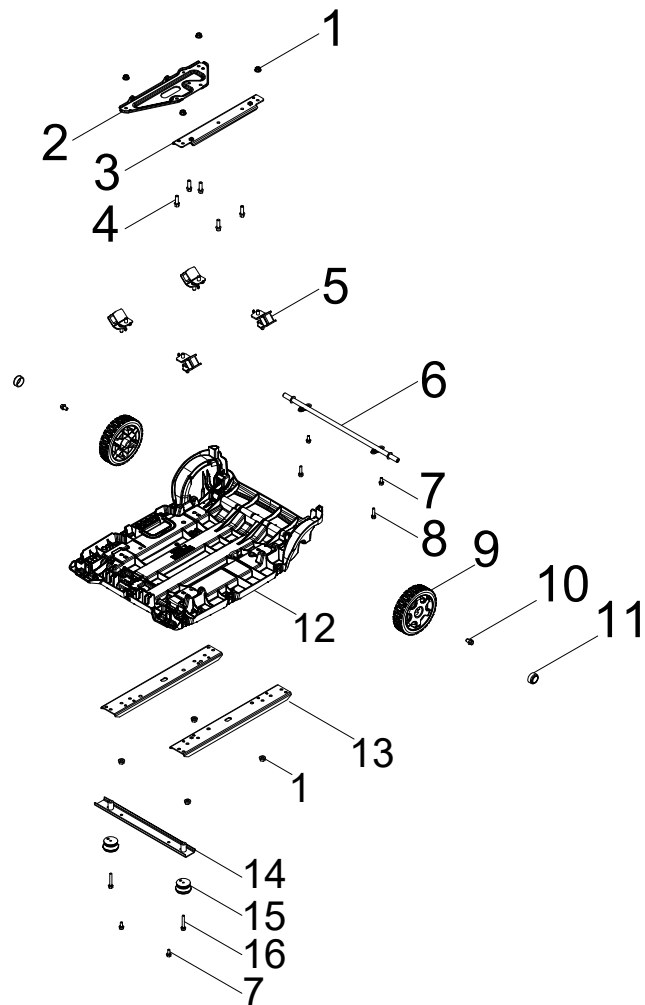

SCHÉMA DE PIÈCES DEL PANNEAU DE COMMANDE

Figure F

LISTE DE PIÈCES DEL PANNEAU DE COMMANDE

No	No de pièce	Description	Qté
1	100731570	Cache-prise, 14-50R	1
2	100731574	Cache-prise, DDFT 5-20R, double	2
3	100731572	Cache-prise, TT-30R	1
4	100831371	Interrupteur d'arrêt	1
5	100822313	Prise, AC380V, 5 A	1
6	100120180-0001	Couvercle, coupe-circuit	3
7	100031552	Joint torique	3
8	100011421-0003	Écrou à embase M6	1
9	100010886-0004	Rondelle élastique Ø6	1
10	100010910-0003	Rondelle plate Ø6	1
11	100092320-0001	Goujon de mise à la masse	1
12	100128826-0001	Rondelle de blocage Ø 6, dentée	1
13	100010919-0002	Rondelle plate Ø5	1
14	100010885-0003	Rondelle élastique Ø5	1
15	100074511-0003	Écrou M5	1
16	100019782	Prise, 12 V CC	1
17	100822827	Démarrage par bouton-poussoir	1
18	100762714	Intelligauge, INT5DINV	1
19	100817570	Panneau de commande	1
20	100057719	Coupe-circuit 8 A, bouton-poussoir	1
21	100019754	Coupe-circuit 20 A, bouton-poussoir	2
22	100020022	Prise L14-50R	1
23	100052461-0001	Prise 5-20R, double	2
24	100161320	Prise TT-30R	1

SCHÉMA DE PIÈCES DEL CADRE

Figure G

LISTE DE PIÈCES DEL CADRE

No	No de pièce	Description	Qté
1	100011464-0003	Écrou M8	8
2	100759245	Panneau avant du moteur	1
3	100759247	Panneau arrière du moteur	1
4	100011551-0002	Petit boulon à embase M8 x 25	5
5	100760467	Support de montage antivibrations, support	4
6	100813643	Arbre de roue	1
7	100011262-0003	Boulon à embase, M6 x 14	4
8	100011268-0003	Boulon à embase, M6 x 25	2
9	100813498	Pneu	2
10	100011308-0003	Boulon à embase, M8 x 12	2
11	100762498-0001	Housse de pneu, jaune	2
12	100813676-0001	Boîtier, fond, noir	1
13	100813644-0001	Panneau de cadre 2	2
14	100813645-0001	Panneau de cadre 1	1
15	100150594	Base	2
16	100011273-0003	Boulon à tête hexagonale M6 x 40	2