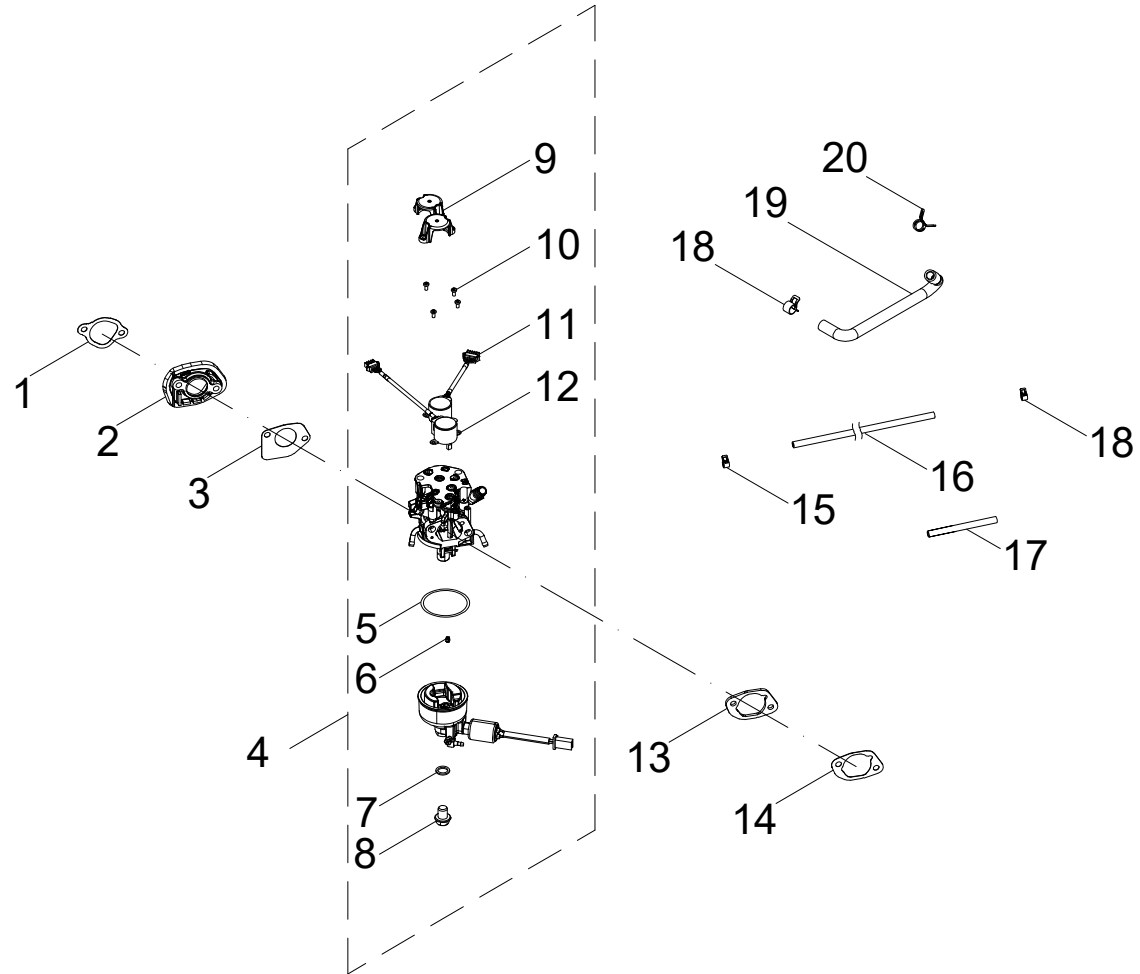

SCHÉMA DE PIÈCES DE CULASSE

Figure C

LISTE DE PIÈCES DE CULASSE

No	No de pièce	Description	Qté
1	100011518-0001	Boulon à embase M5 x 12, GB16674	2
2	100765720	Arbre du bras de culbuteur	2
3	100750420	Ensemble culbuteur	2
4	100750445	Soupape à ressort	2
5	100004588	Bouchon de réglage des soupapes, échappement	2
6	100073758	Siège du ressort de la soupape, supérieur	2
7	100073840	Clavette de soupape	4
8	100004599	Joint d'étanchéité de soupape d'admission	2
9	100835709	Culasse	1
10	100009378	Bougie d'allumage F6RTC	1
11	100750187	Soupape d'échappement	1
12	100750222	Soupape d'admission	1
13	100833942	Joint d'étanchéité, culasse	1
14	100762052	Goujon, M6 x 95	2

SCHÉMA DE PIÈCES DEL CARBURATEUR

Figure D

LISTE DE PIÈCES DEL CARBURATEUR

No	No de pièce	Description	Qté
1	100753495	Joint d'étanchéité, isolateur	1
2	100760558	Isolateur, carburateur	1
3	100762049	Joint d'étanchéité 1, carburateur	1
4	100815879-0002	Carburateur	1
5	100005717	Joint torique du carter de carburant	1
6	100084513	Jet principal standard (95)	1
7	100005771	Jet principal, altitude de 1 000 à 3 000 m (93)	/
8	100006095	Joint torique, base de l'électrovanne	1
9	100005727	Joint torique, électrovanne	1
10	100060473	Couvercle de moteur pas à pas	2
11	100031810-0003	Vis, M3 x 8	4
12	100762803-0001	Moteur pas à pas 1	1
13	100766425	Moteur pas à pas 2	1
14	100804368	Joint d'étanchéité, filtre à air	1
15	100804369	Joint d'étanchéité 2, carburateur	1
16	100005149	Collier de serrage Ø7.5	1
17	100815053	Tube à carburant, robinet de carburant au carburateur	1
18	100154409	Gaine de tuyau de carburant	1
19	100771620	Collier de serrage Ø8,5	2
20	100833391	Tube de carburant, réservoir de carburant vers la soupape	1
21	100005138	Collier de serrage Ø9.5 x 8	1