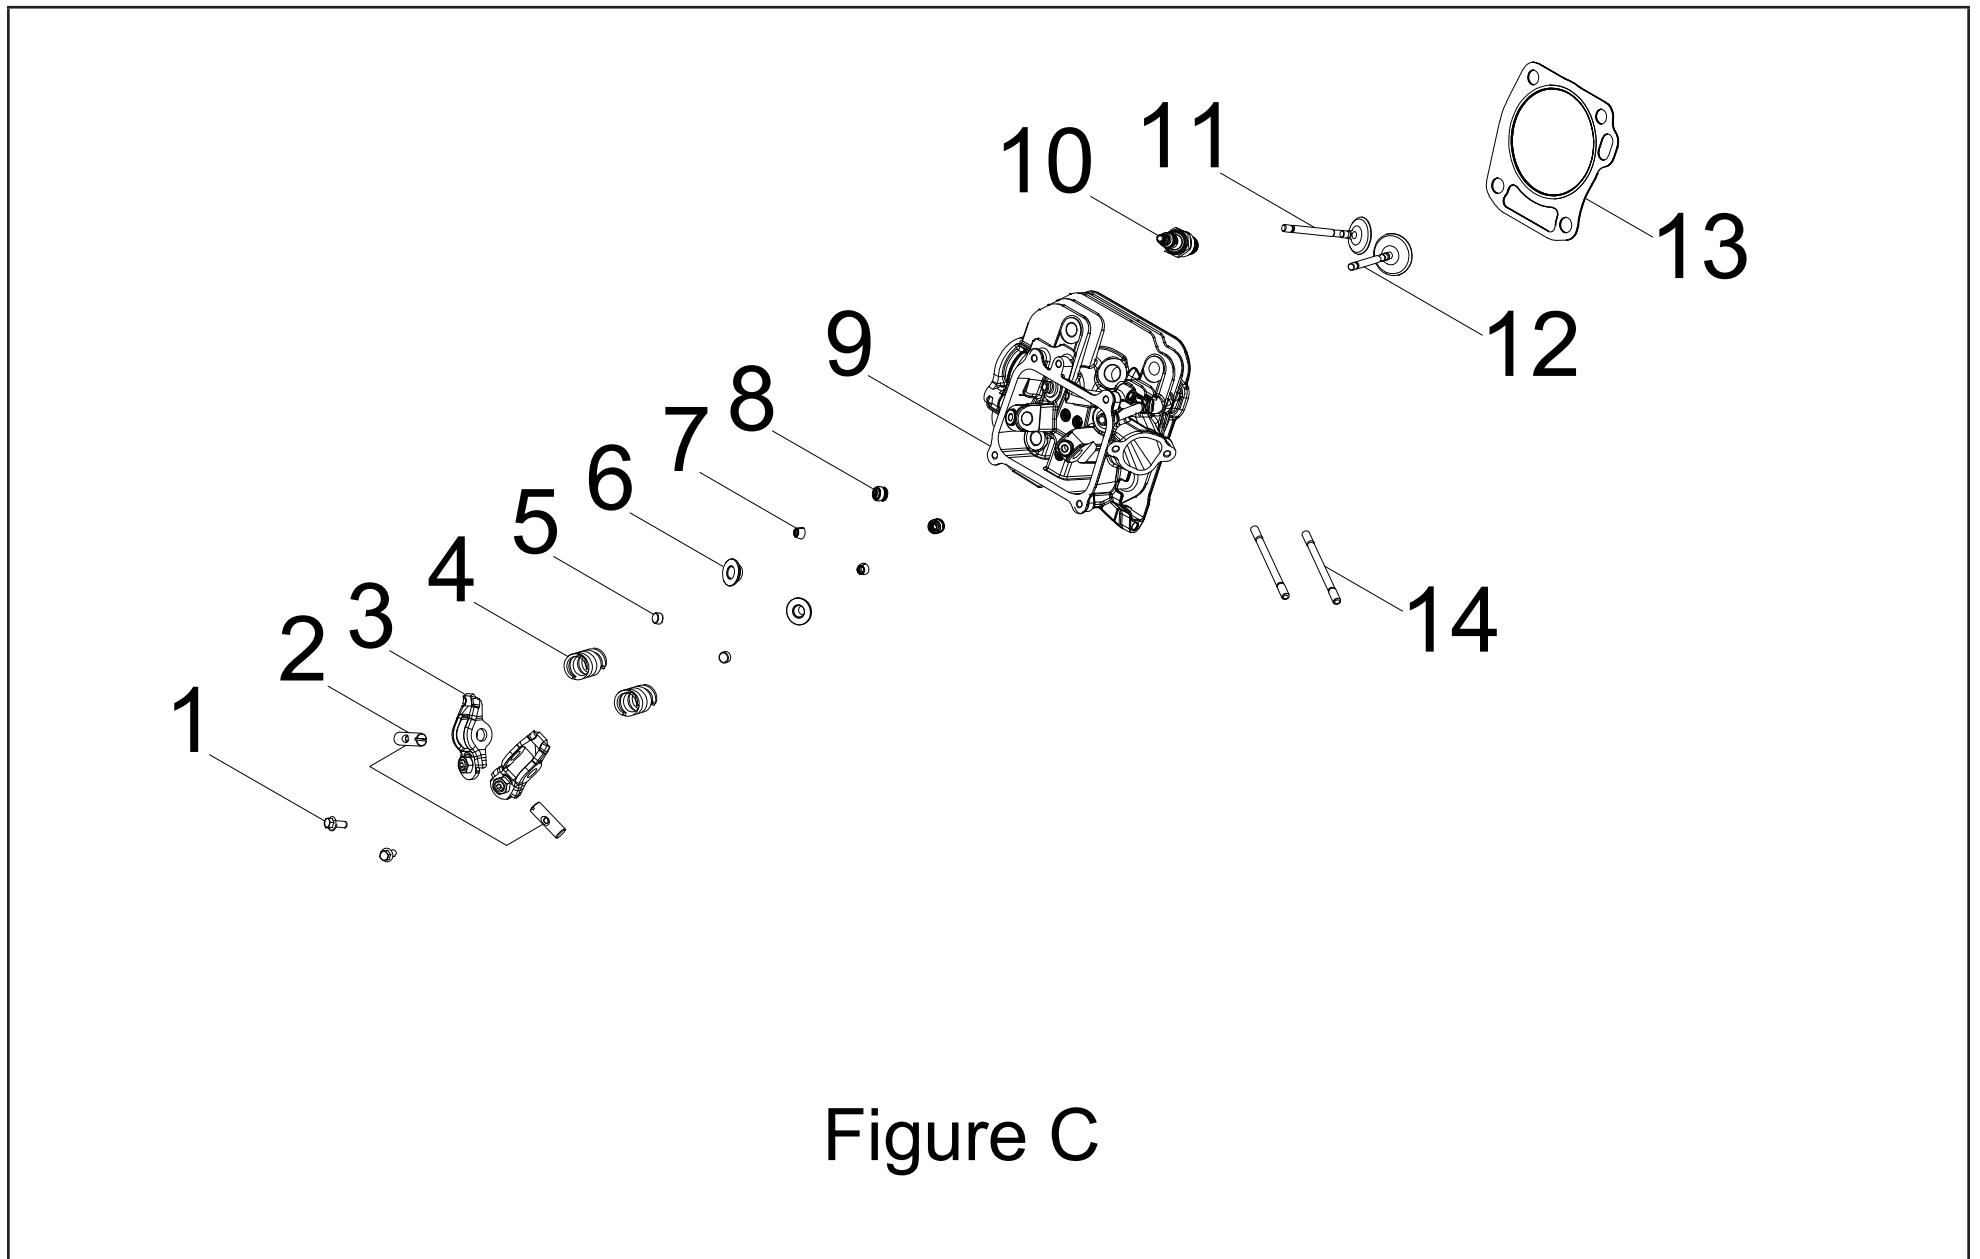

SCHÉMA DE PIÈCES DE CULASSE

Figure C

LISTE DE PIÈCES DE CULASSE

No	No de pièce	Description	Qté
1	100011518-0001	Boulon à embase M5 x 12, GB16674	2
2	100765720	Arbre du bras de culbuteur	2
3	100750420	Ensemble culbuteur	2
4	100750445	Soupape à ressort	2
5	100004588	Bouchon de réglage des soupapes, échappement	2
6	100073758	Siège du ressort de la soupape, supérieur	2
7	100073840	Clavette de soupape	4
8	100004599	Joint d'étanchéité de soupape d'admission	2
9	100835709	Culasse	1
10	100009378	Bougie d'allumage F6RTC	1
11	100750187	Soupape d'échappement	1
12	100750222	Soupape d'admission	1
13	100833942	Joint d'étanchéité, culasse	1
14	100762052	Goujon, M6 x 95	2

SCHÉMA DE PIÈCES DEL CARBURATEUR

Figure D

LISTE DE PIÈCES DEL CARBURATEUR

No	No de pièce	Description	Qté
1	100753495	Joint d'étanchéité, isolateur	1
2	100760558	Isolateur, carburateur	1
3	100762049	Joint d'étanchéité 1, carburateur	1
4	100815879-0002	Carburateur	1
5	100005717	Joint torique du carter de carburant	1
6	100084513	Jet principal standard (95)	1
7	100005771	Jet principal, altitude de 1 000 à 3 000 m (93)	/
8	100006095	Joint torique, base de l'électrovanne	1
9	100005727	Joint torique, électrovanne	1
10	100060473	Couvercle de moteur pas à pas	2
11	100031810-0003	Vis, M3 x 8	4
12	100762803-0001	Moteur pas à pas 1	1
13	100766425	Moteur pas à pas 2	1
14	100804368	Joint d'étanchéité, filtre à air	1
15	100804369	Joint d'étanchéité 2, carburateur	1
16	100005149	Collier de serrage Ø7.5	1
17	100815053	Tube à carburant, robinet de carburant au carburateur	1
18	100154409	Gaine de tuyau de carburant	1
19	100771620	Collier de serrage Ø8,5	2
20	100833391	Tube de carburant, réservoir de carburant vers la soupape	1
21	100005138	Collier de serrage Ø9.5 x 8	1