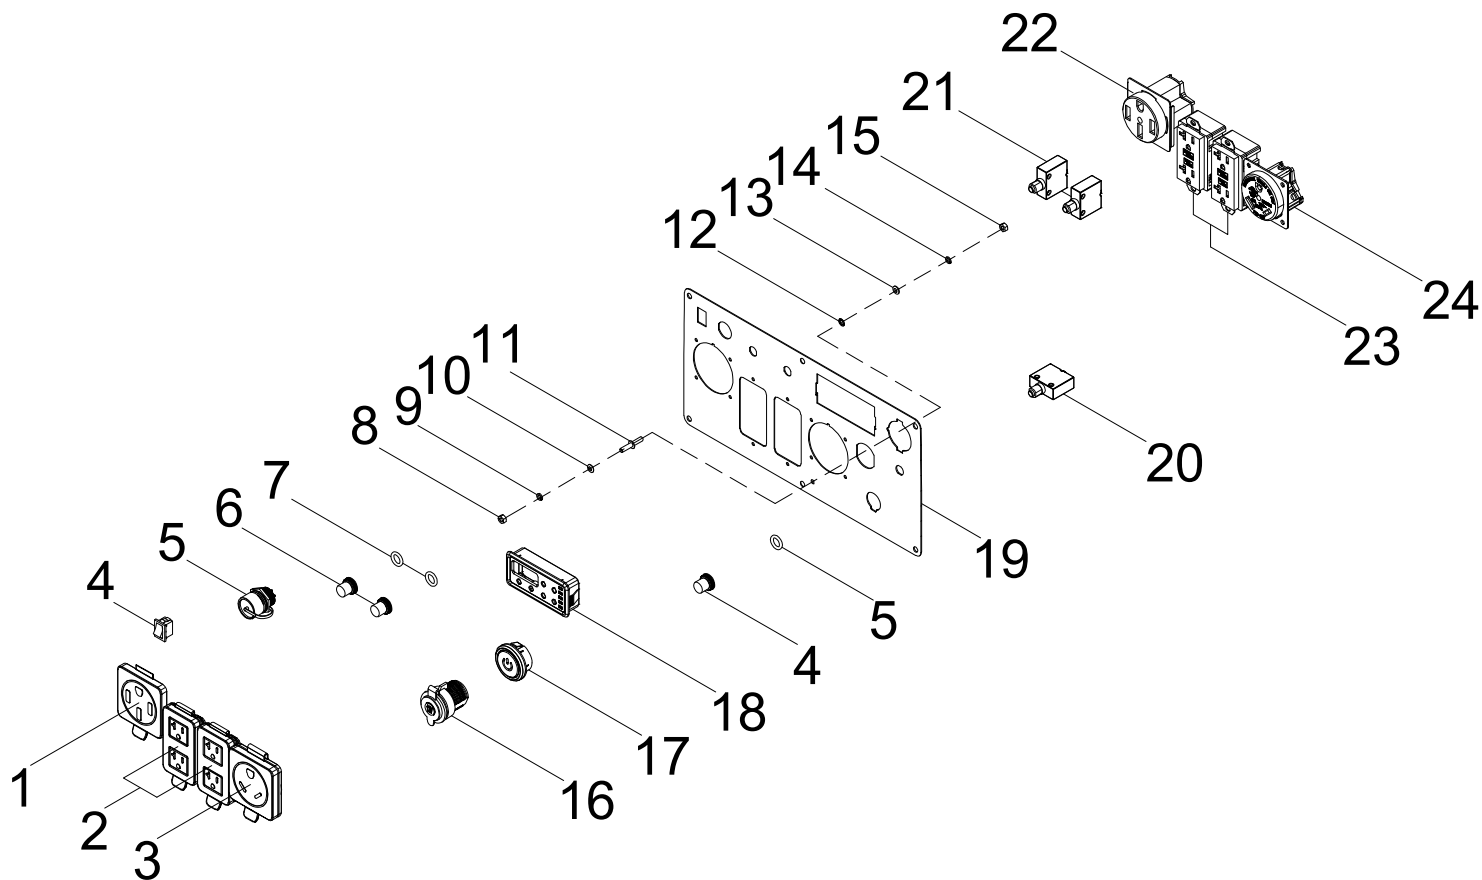

SCHÉMA DE PIÈCES DEL PANNEAU DE COMMANDE

Figure F

LISTE DE PIÈCES DEL PANNEAU DE COMMANDE

No	No de pièce	Description	Qté
1	100731570	Cache-prise, 14-50R	1
2	100731574	Cache-prise, DDFT 5-20R, double	2
3	100731572	Cache-prise, TT-30R	1
4	100831371	Interrupteur d'arrêt	1
5	100822313	Prise, AC380V, 5 A	1
6	100120180-0001	Couvercle, coupe-circuit	3
7	100031552	Joint torique	3
8	100011421-0003	Écrou à embase M6	1
9	100010886-0004	Rondelle élastique Ø6	1
10	100010910-0003	Rondelle plate Ø6	1
11	100092320-0001	Goujon de mise à la masse	1
12	100128826-0001	Rondelle de blocage Ø 6, dentée	1
13	100010919-0002	Rondelle plate Ø5	1
14	100010885-0003	Rondelle élastique Ø5	1
15	100074511-0003	Écrou M5	1
16	100019782	Prise, 12 V CC	1
17	100822827	Démarrage par bouton-poussoir	1
18	100762714	Intelligauge, INT5DINV	1
19	100817570	Panneau de commande	1
20	100057719	Coupe-circuit 8 A, bouton-poussoir	1
21	100019754	Coupe-circuit 20 A, bouton-poussoir	2
22	100020022	Prise L14-50R	1
23	100052461-0001	Prise 5-20R, double	2
24	100161320	Prise TT-30R	1

SCHÉMA DE PIÈCES DEL CADRE

Figure G

LISTE DE PIÈCES DEL CADRE

No	No de pièce	Description	Qté
1	100011464-0003	Écrou M8	8
2	100759245	Panneau avant du moteur	1
3	100759247	Panneau arrière du moteur	1
4	100011551-0002	Petit boulon à embase M8 x 25	5
5	100760467	Support de montage antivibrations, support	4
6	100813643	Arbre de roue	1
7	100011262-0003	Boulon à embase, M6 x 14	4
8	100011268-0003	Boulon à embase, M6 x 25	2
9	100813498	Pneu	2
10	100011308-0003	Boulon à embase, M8 x 12	2
11	100762498-0001	Housse de pneu, jaune	2
12	100813676-0001	Boîtier, fond, noir	1
13	100813644-0001	Panneau de cadre 2	2
14	100813645-0001	Panneau de cadre 1	1
15	100150594	Base	2
16	100011273-0003	Boulon à tête hexagonale M6 x 40	2